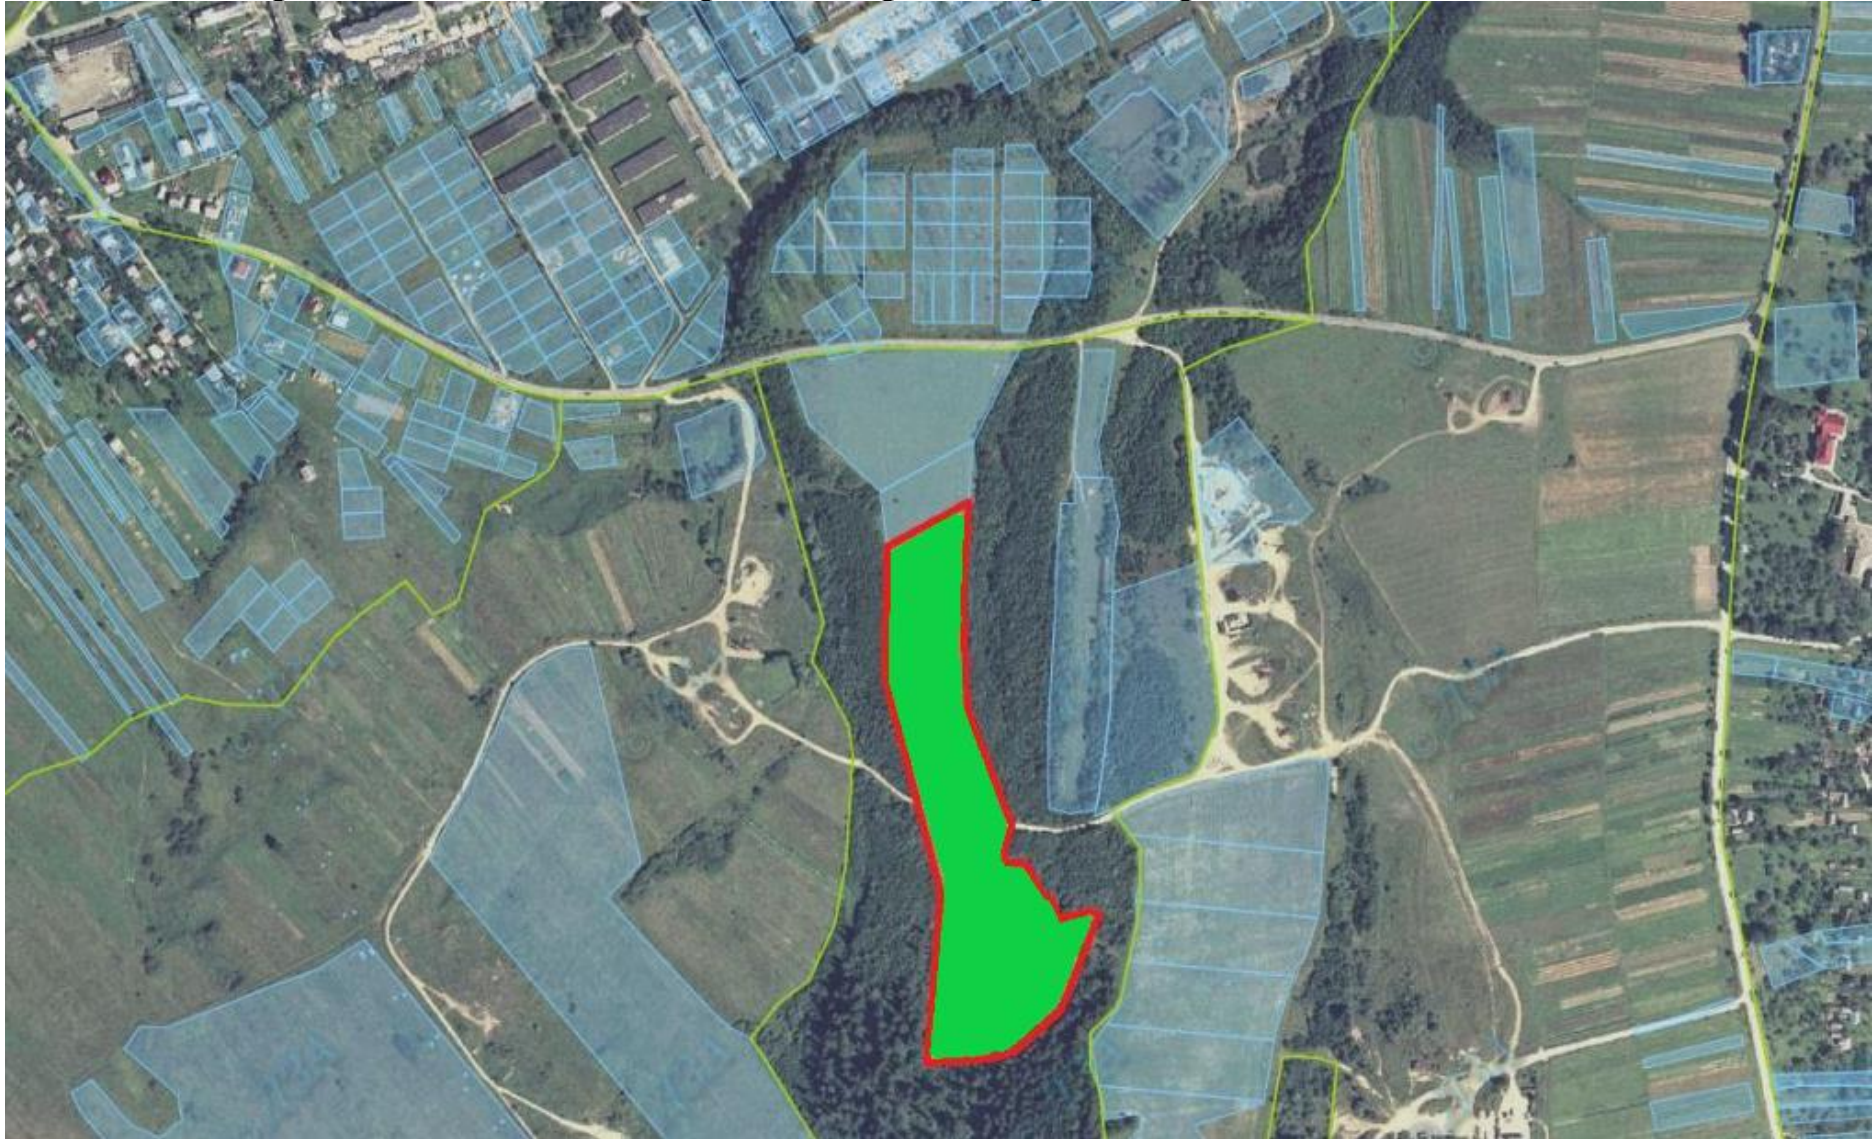

Площа – 15,0 га

Кадастровий номер відсутній

Цільове призначення – для ведення особистого селянського господарства;

Агровиробнича група ґрунтів – 182 д

Умовні позначення:

- - межа зарезервованого масиву земельних ділянок;
- - зарезервований масив
- - межі населених пунктів.

Вільні ділянки відсутні.

Верхньолужоцька сільська рада, Старосамбірський район, Львівська область

Площа – 2,5 га

Кадастровий номер відсутній

Цільове призначення – ведення садівництва

Агровиробнича група ґрунтів – 192г

Умовні позначення:

- - межа зарезервованого масиву земельних ділянок;
- - зарезервований масив для ведення садівництва;
- - межі населених пунктів.

Вільні ділянки відсутні.

Страшевицька сільська рада, Старосамбірський район, Львівська область