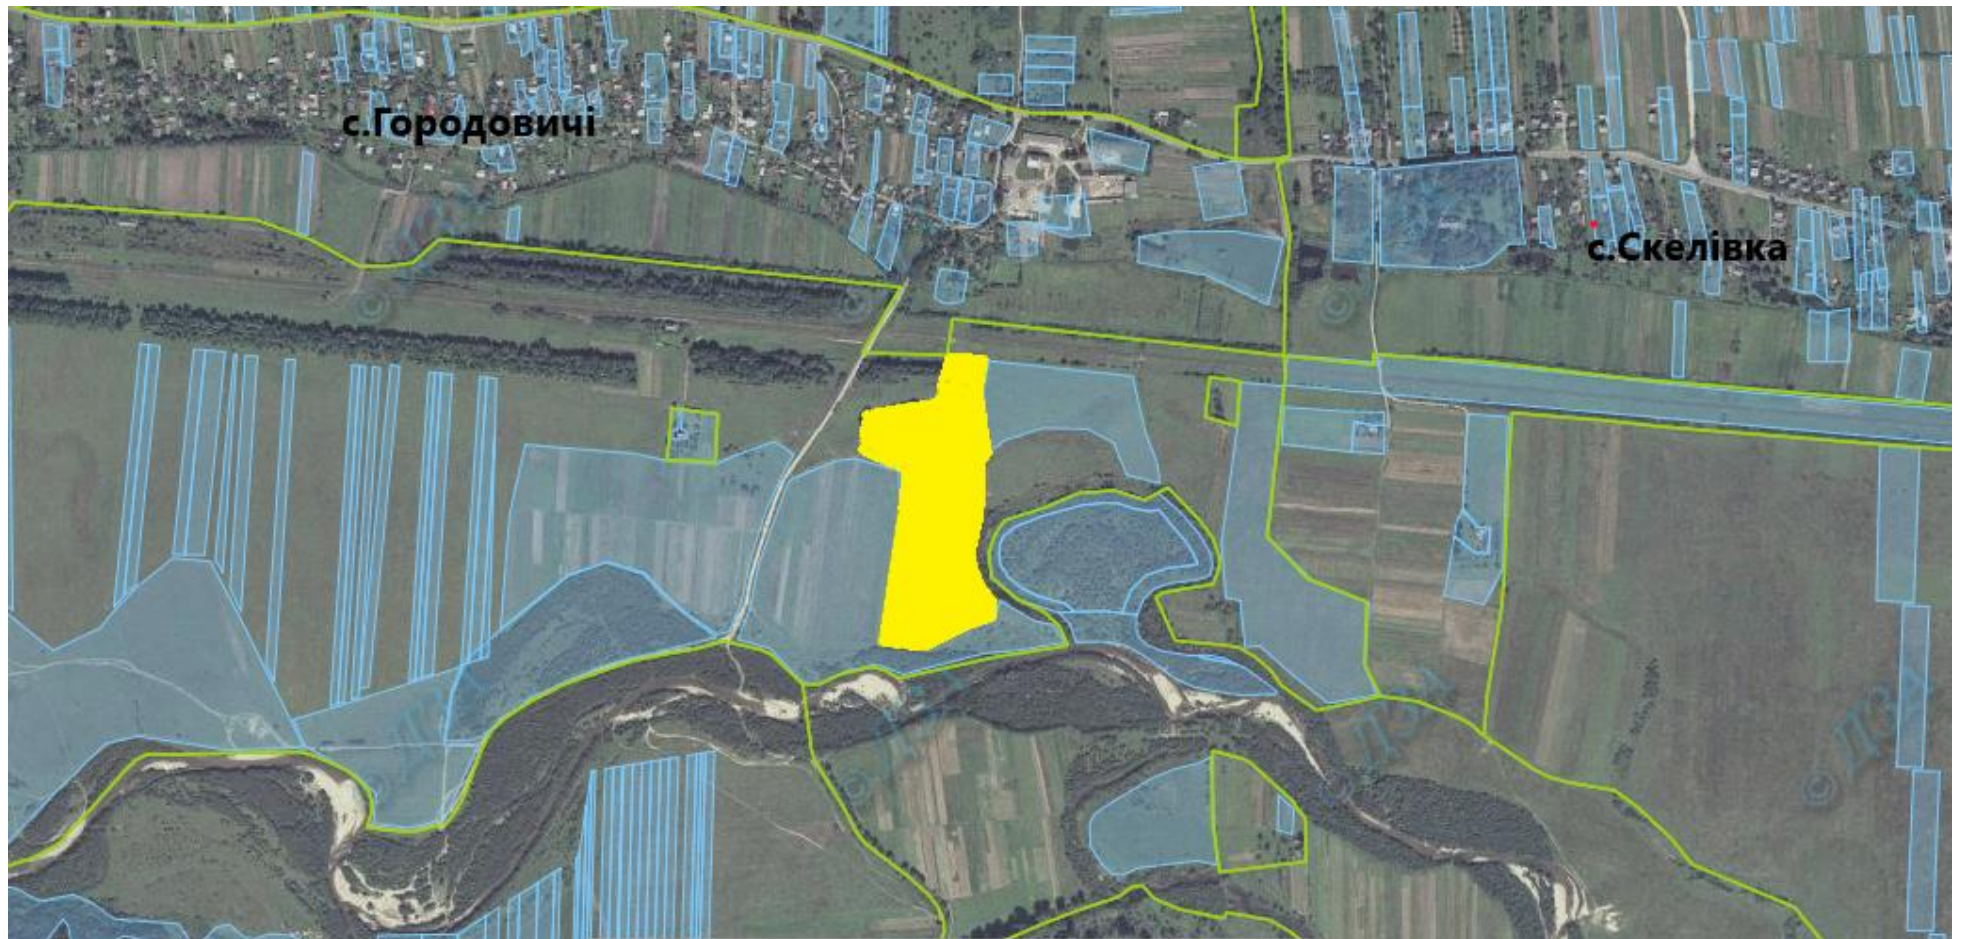

Слохинівська сільська рада, Старосамбірський район, Львівська область

Площа – 8,3830 га

Кадастровий номер 4625184700:04:000:0623

Цільове призначення – для ведення особистого селянського господарства;

Умовні позначення:

- - межа зарезервованого масиву земельних ділянок
- - зарезервований масив
- - межі населених пунктів