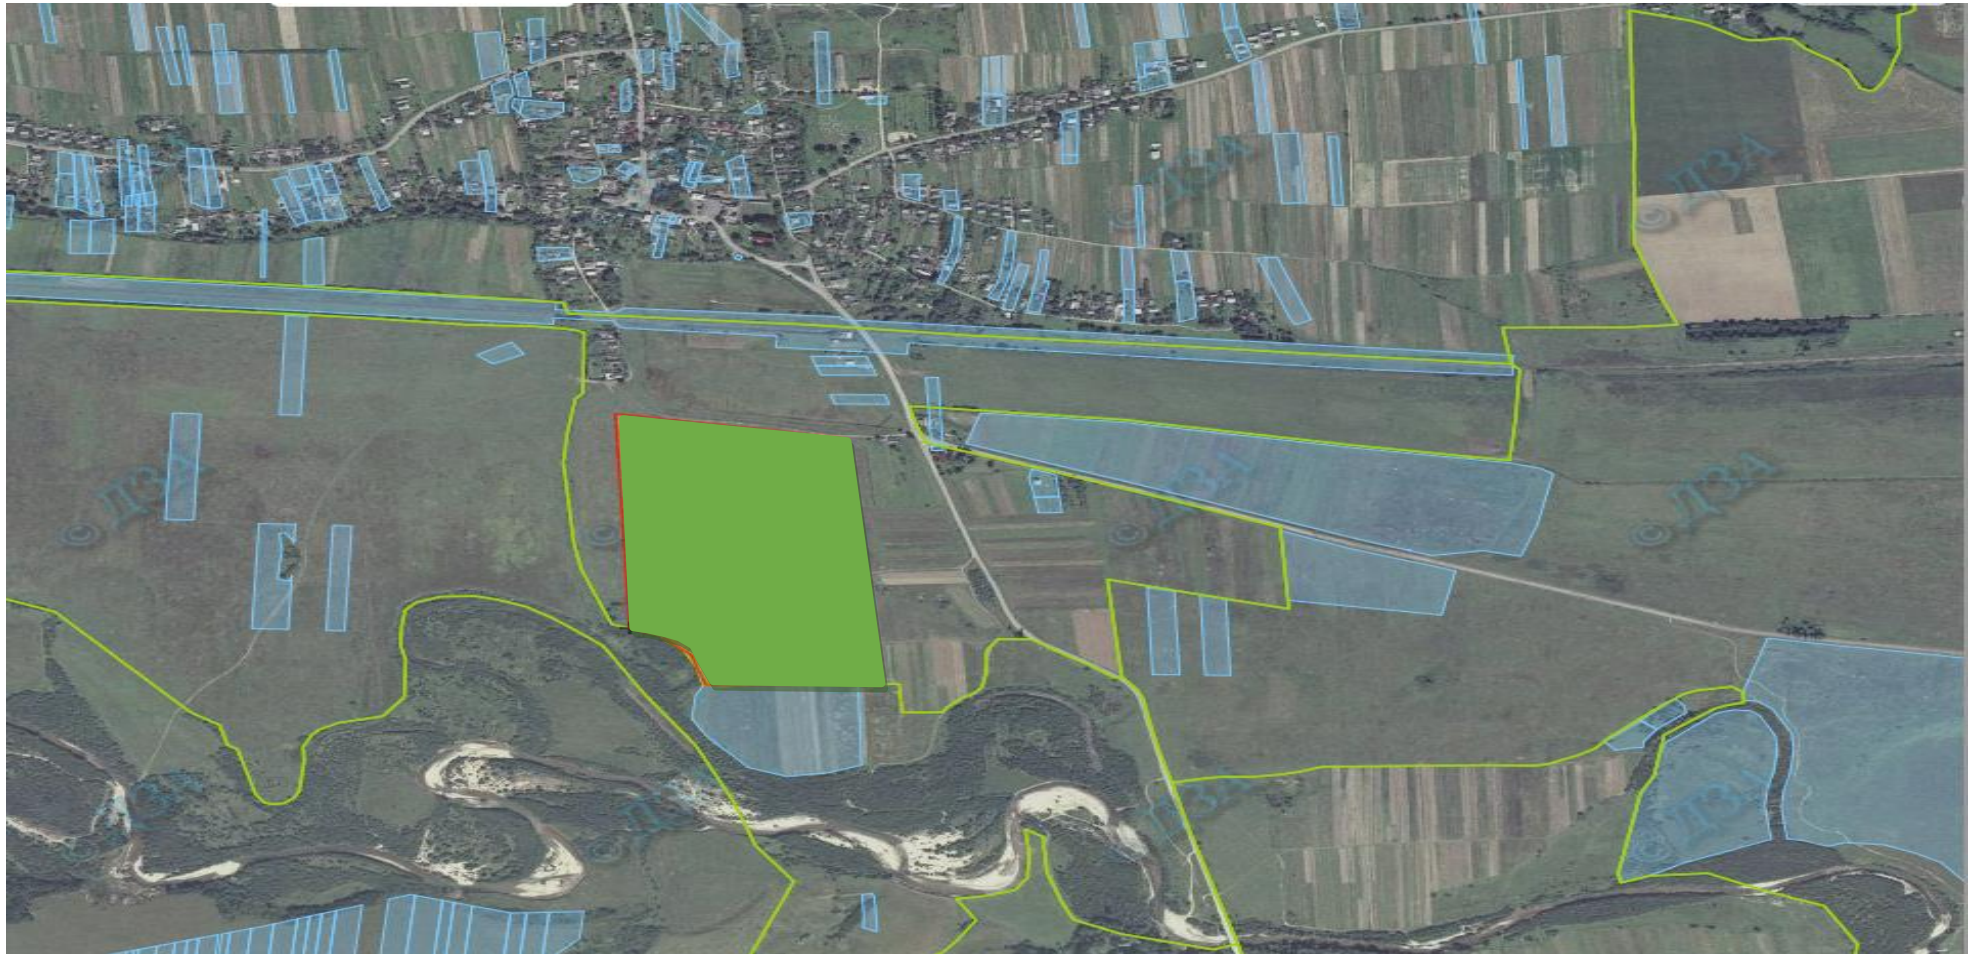

Скелівська сільська рада, Старосамбірський район, Львівська область

Площа – 20,0 га

Кадастровий номер відсутній

Цільове призначення – для ведення особистого селянського господарства;

Агровиробнича група ґрунтів – 180 д

Умовні позначення:

- - межа зарезервованого масиву земельних ділянок
- - зарезервований масив
- - межі населених пунктів

Вільні ділянки відсутні.