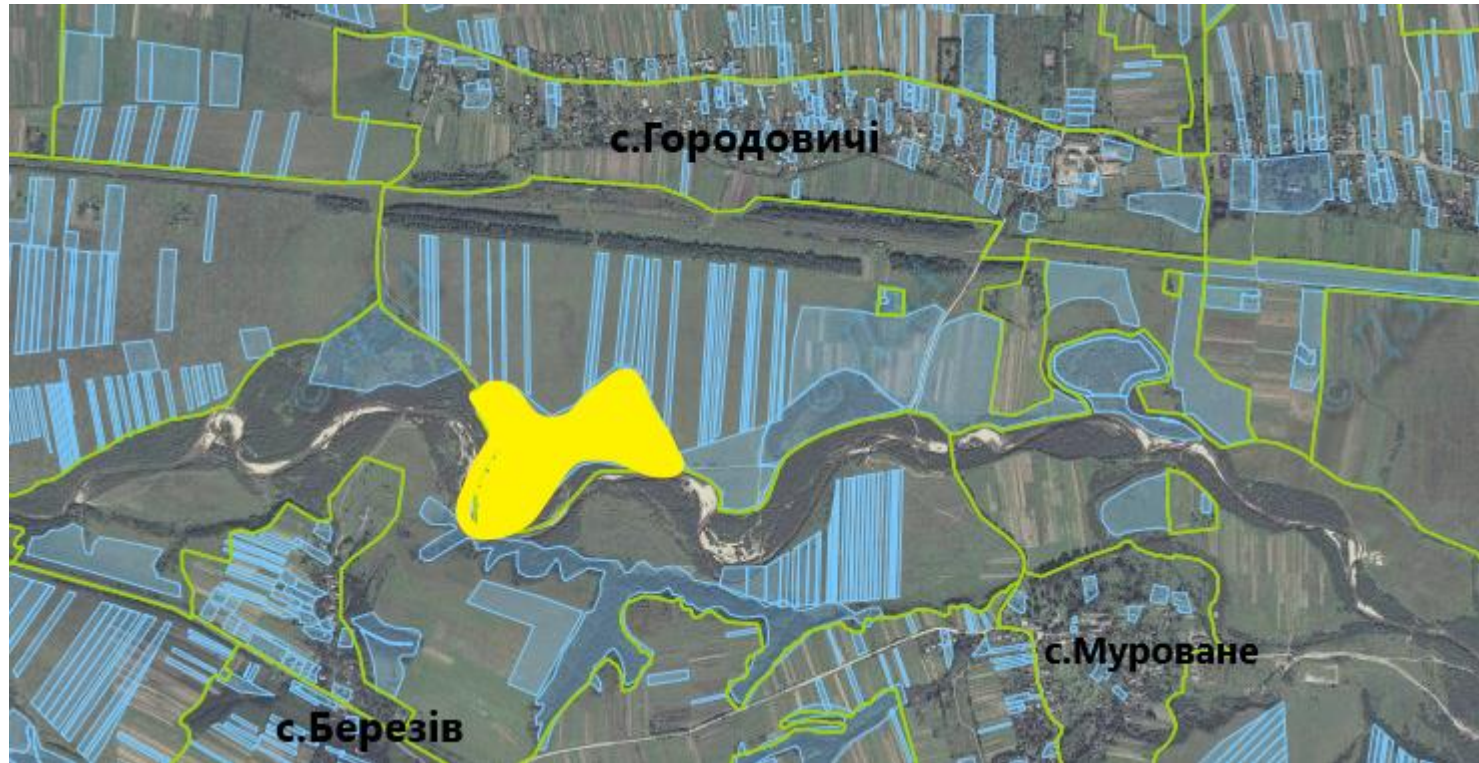

Цільове призначення – для ведення особистого селянського господарства;

Умовні позначення:

- - межа зарезервованого масиву земельних ділянок
- - зарезервований масив
- - межі населених пунктів

Слохинівська сільська рада, Старосамбірський район, Львівська область