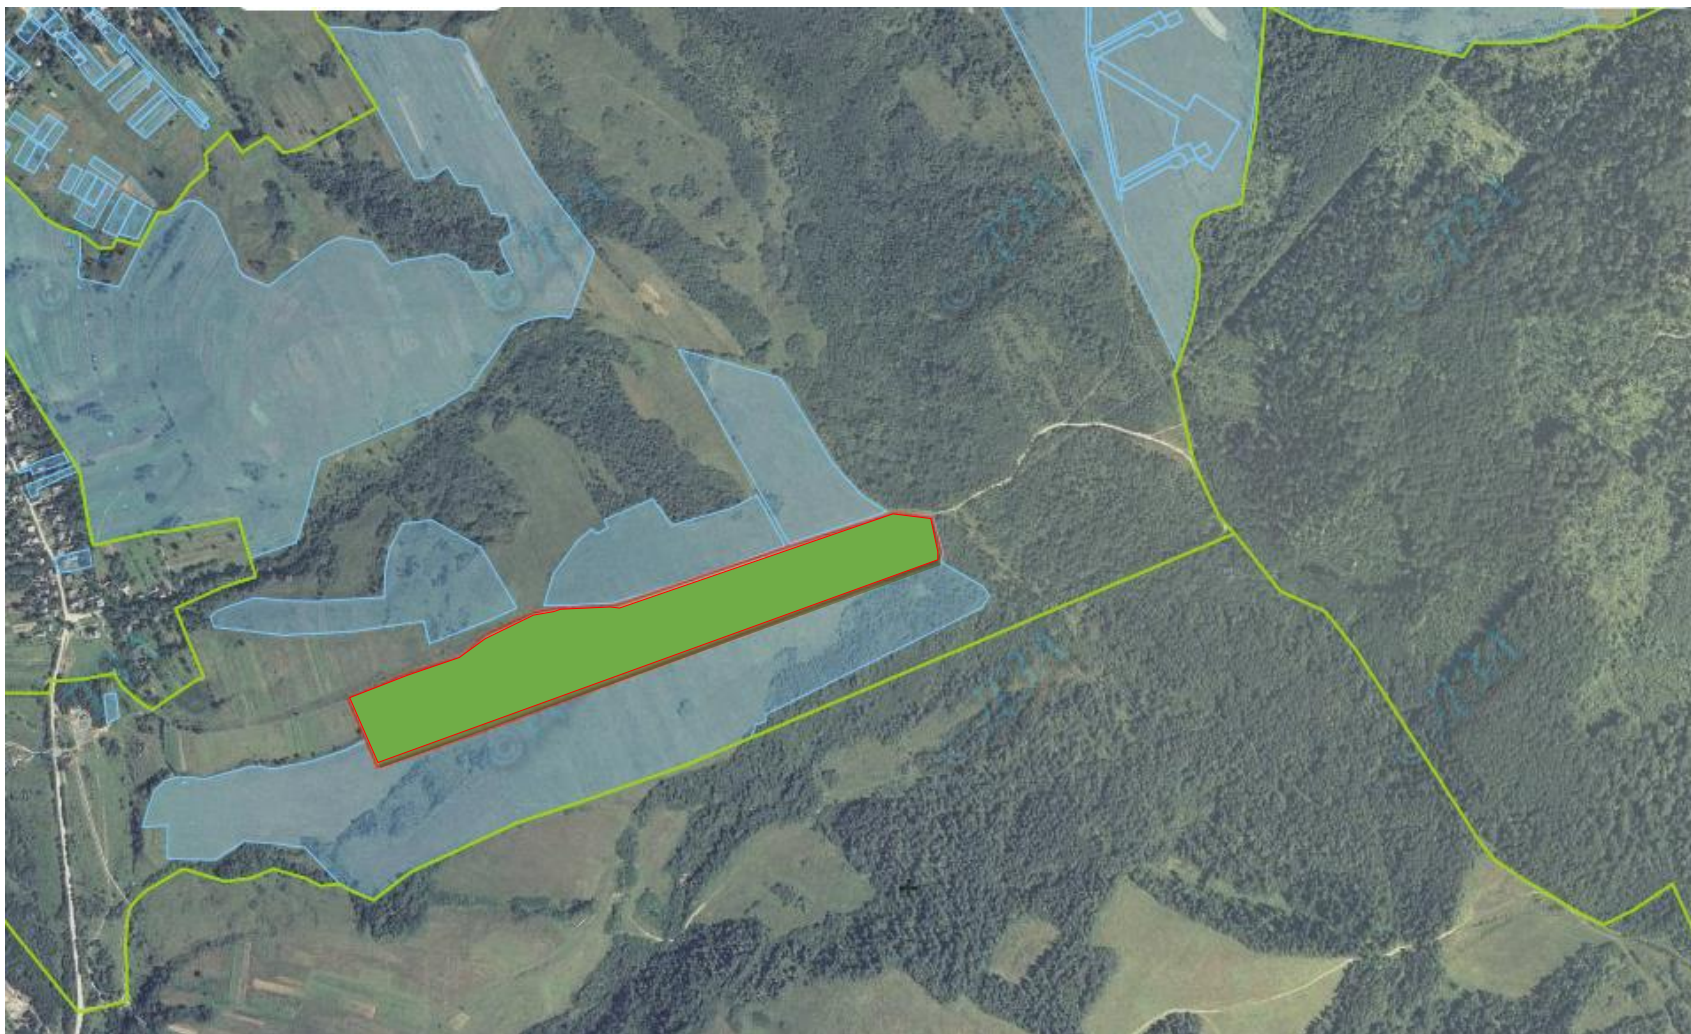

Старосамбірський район

Інформація стосовно забезпечення учасників антитерористичної операції земельними ділянками на території
Старосамбірського району
(станом на 01.03.2020 року)

№ з/п	Назва адміністративно-територіальної одиниці (сільська (селищна) рада, місто районного значення)	Загальна площа зарезервованих земельних ділянок, га	з них				Площа вільного зарезервованого масиву (або вільних земельних ділянок у масиві) станом на 01.03.2020, га	Наявність погодження місцевою радою
			для будівництва і обслуговування жилого будинку, господарських будівель і споруд (присадибна ділянка)	для ведення садівництва	для індивідуального дачного будівництва	для ведення особистого селянського господарства		
1	2	4	5	6	7	8		
1	Ясенице-Замківська сільська рада	5,6		5,6	-	-		
2	Лютовиська сільська рада	5,58	-	2,20	3,38	-		
3	Верхньолужоцька сільська рада	2,52	-	2,52	-	-	Погоджено	
4	Страшевицька сільська рада	7,4	-	-	5,2	2,2	Погоджено учасникам АТО згідно списку	
5	Міженецька сільська рада	14,0	-	-	-	14,0	Передано у комунальну валасність Міженецькій сільській об'єднаній територіальній громаді	
6	Старосамбірська міська	15,0				15,0		
7	Скелівська сільська рада	20,0	-	-	-	20,0		
8	Тершівська сільська рада	5,6		1,2		4,4		
9	Грозівська сільська рада	8,2				8,2	Погоджено учасникам АТО згідно списку	

Площа – 15,0 га

Кадастровий номер відсутній

Цільове призначення – для ведення особистого селянського господарства;

Агровиробнича група ґрунтів – 182 д

Умовні позначення:

- - межа зарезервованого масиву земельних ділянок;
- - зарезервований масив
- - межі населених пунктів.