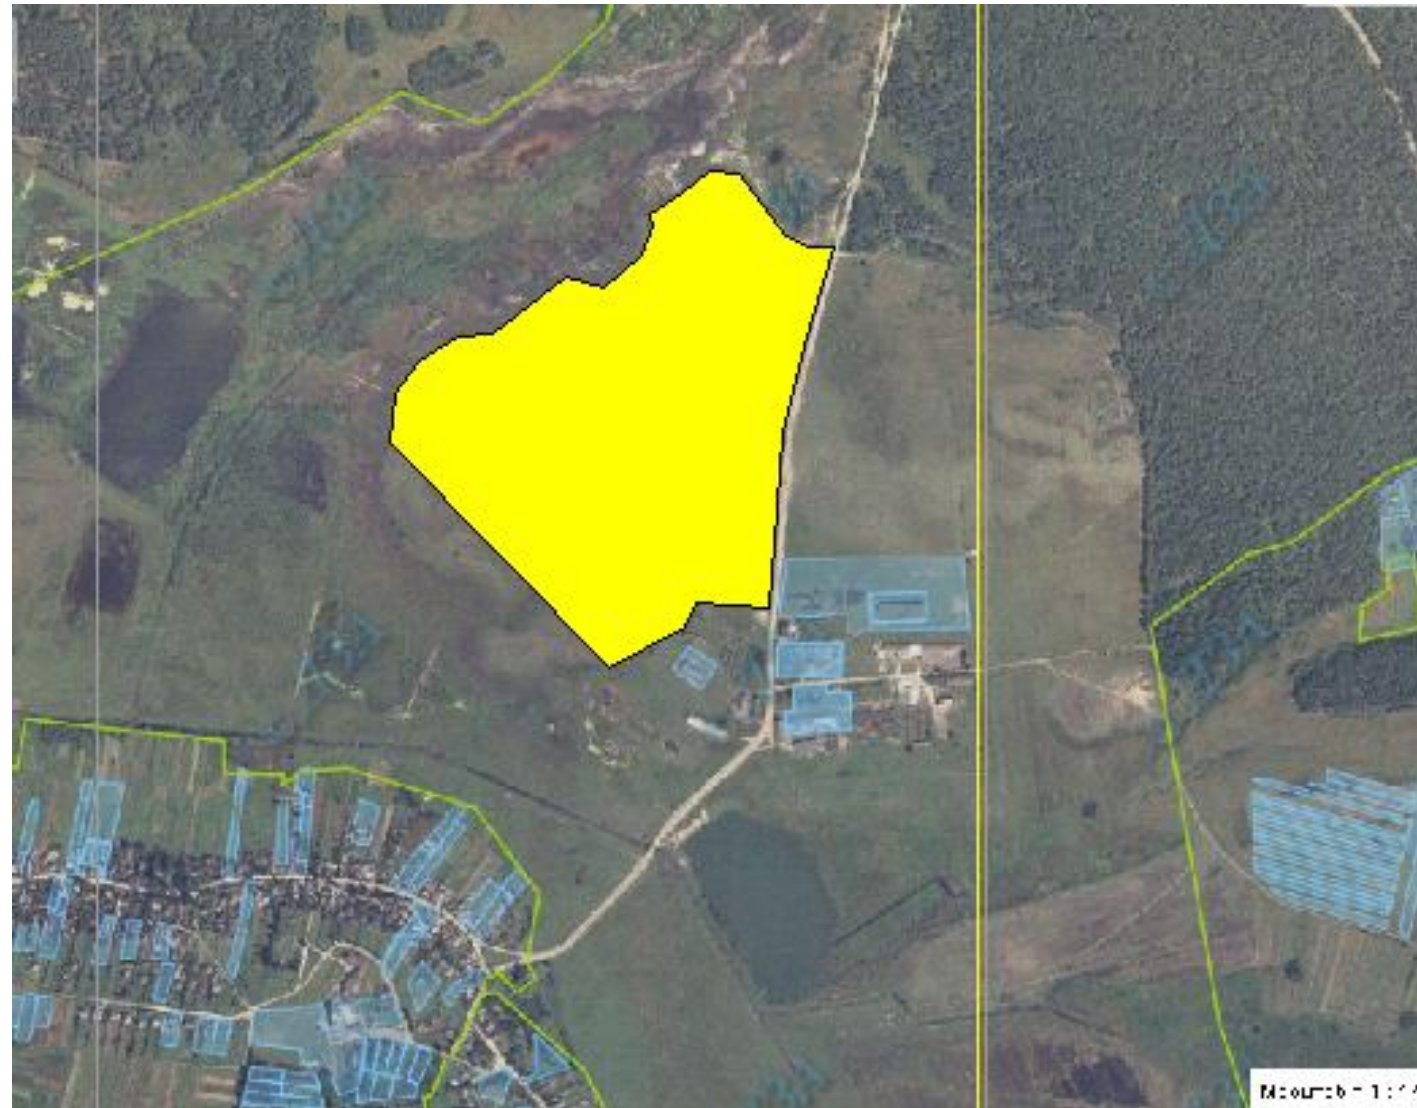

Яворівський район

Інформація стосовно забезпечення учасників антитерористичної операції земельними ділянками на території Яворівського району
(станом на 01.12.2019 року)

№ з/п	Назва адміністративно-територіальної одиниці (сільська (селищна) рада, місто районного значення)	Загальна площа земельних ділянок, зарезервованих територіальними органами Держгеокадастру, га	з них				Площа вільного зарезервованого масиву (або вільних земельних ділянок у масиві) станом на 01.12.2019, га	Наявність погодження місцевою радою
			для будівництва і обслуговування жилого будинку, господарських будівель і споруд (присадибна ділянка)	для ведення садівництва	для індивідуального дачного будівництва	для ведення особистого селянського господарства		
1	2	3	4	5	6	7	8	9
1	Бердихівська	24,9		24,9			24,9	Не погоджено
2	Домажирсвькка	4,00		4,00				
3	Залузька	18,0		18,0			11,0	Не погоджено
4	Наконечнянська	20,0		20,0				
5	Свидницька	4,0				4,0		
6	Ясницька	3,6		3,6				
7	Шклівська	12,75		12,75				
8	Кам'янобрідська	9,0		9,0				
Усього по району		96,2		92,2		4,0	35,9	

Бердихівська сільська рада, Яворівський район, Львівська область

Площа – 24,9 га

Цільове призначення – для ведення садівництва

Кадастровий номер - відсутній

Агровиробнича група ґрунтів – 150

Умовні позначення:

-  - межа зарезервованого масиву земельних ділянок;
-  - межі населених пунктів;
-  - межі земельних ділянок, переданих у власність, користування.
-  - межі земельних ділянок по яких прийняті рішення

Домажирська сільська рада, Яворівський район, Львівська область

Площа – 4,00 га
Цільове призначення –
для ведення садівництва

Кадастрові номери присвоєні

Агровиробнича група ґрунтів – 151

Умовні позначення:

- - межа зарезервованого масиву земельних ділянок;
- - межі населених пунктів;
- - межі земельних ділянок, переданих у власність, користування.