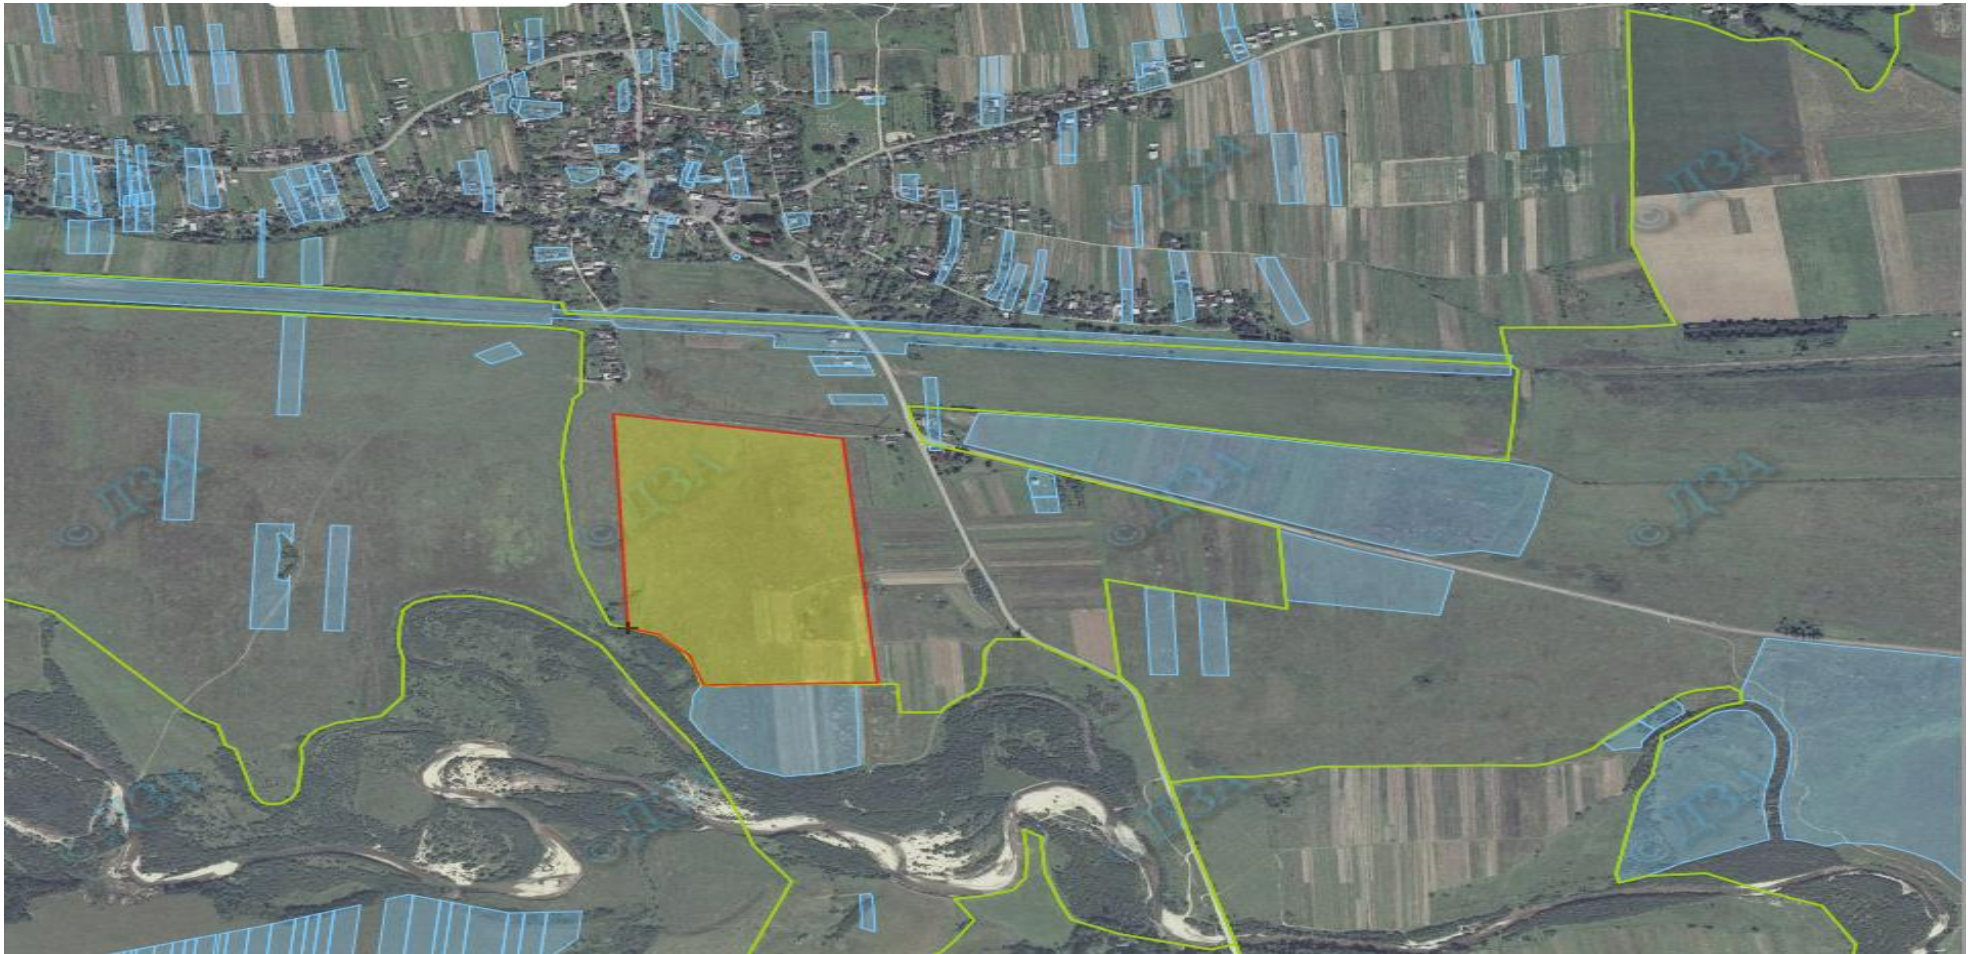

Скелівська сільська рада, Старосамбірський район, Львівська область

Площа – 20,0 га

Кадастровий номер відсутній

Цільове призначення – для ведення особистого селянського господарства;

Агровиробнича група ґрунтів – 180 д

Умовні позначення:

- - межа зарезервованого масиву земельних ділянок
- - зарезервований масив
- - межі населених пунктів

Вільні ділянки відсутні.