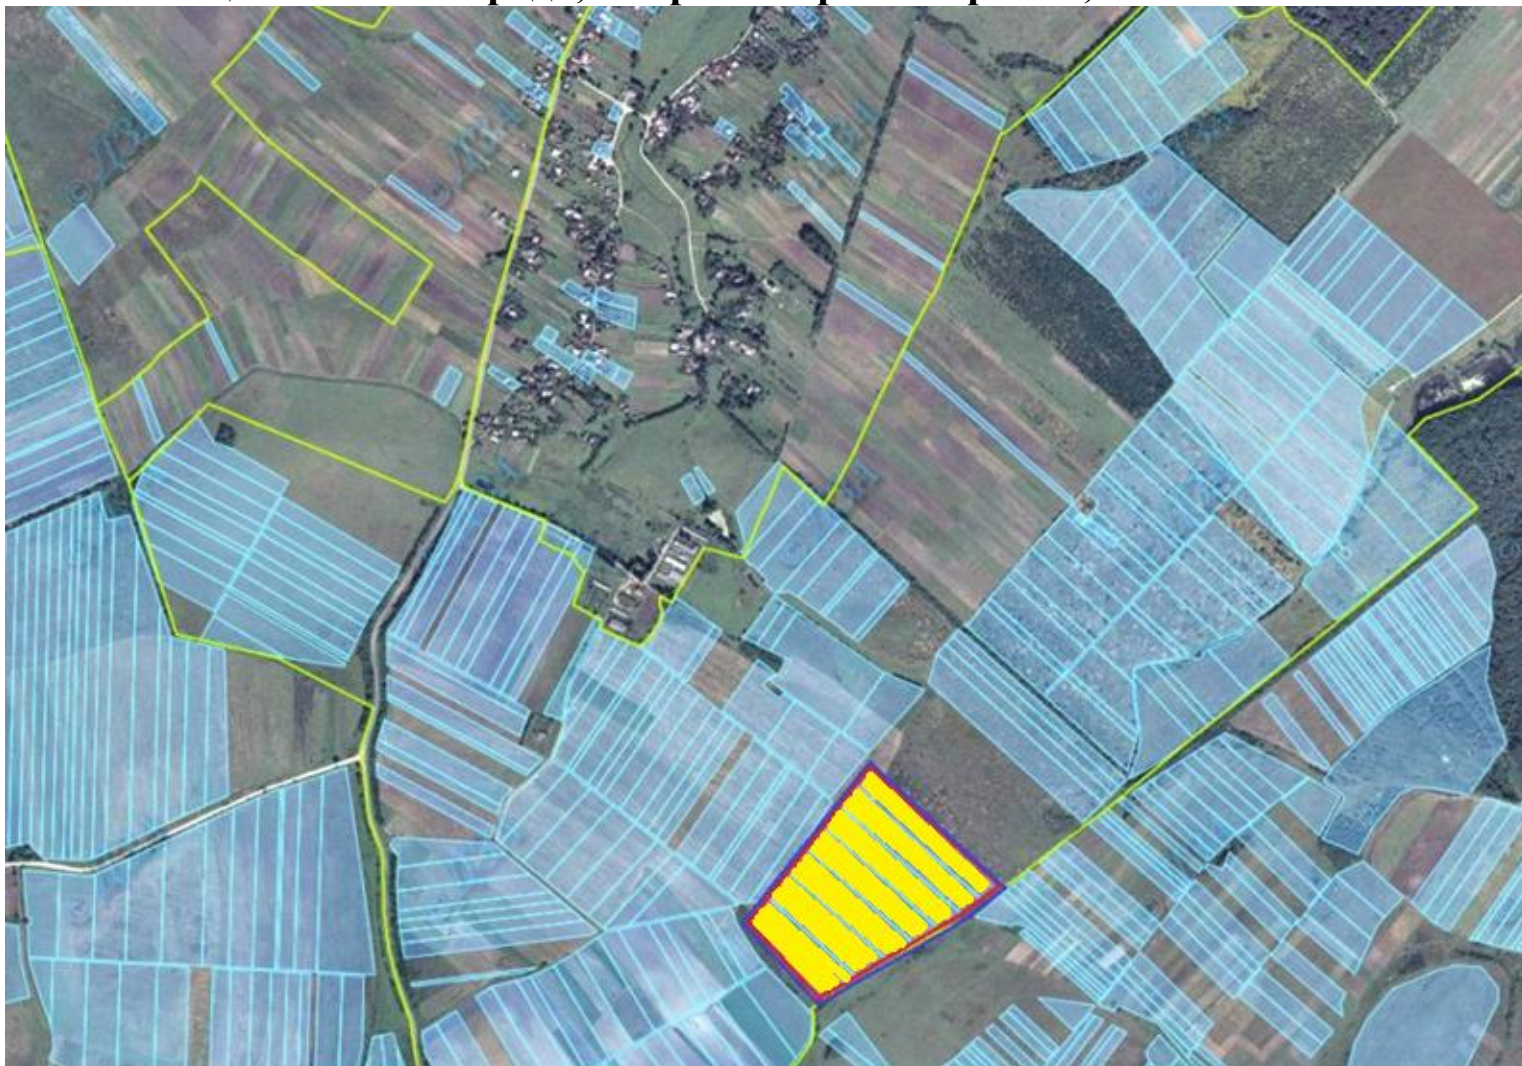

Міженецька сільська рада, Старосамбірський район, Львівська область

Площа – 14,0000 га

Цільове призначення – для ведення особистого селянського господарства;

Агровиробнича група ґрунтів – 50 г

Умовні позначення:

- - межа зарезервованого масиву земельних ділянок;
- - межі земельних ділянок, переданих у власність;
- - зарезервований масив
- - межі населених пунктів.

Вільні ділянки відсутні.

Передано у комунальну валасність Міженецькій сільській об'єднаній територіальній громаді