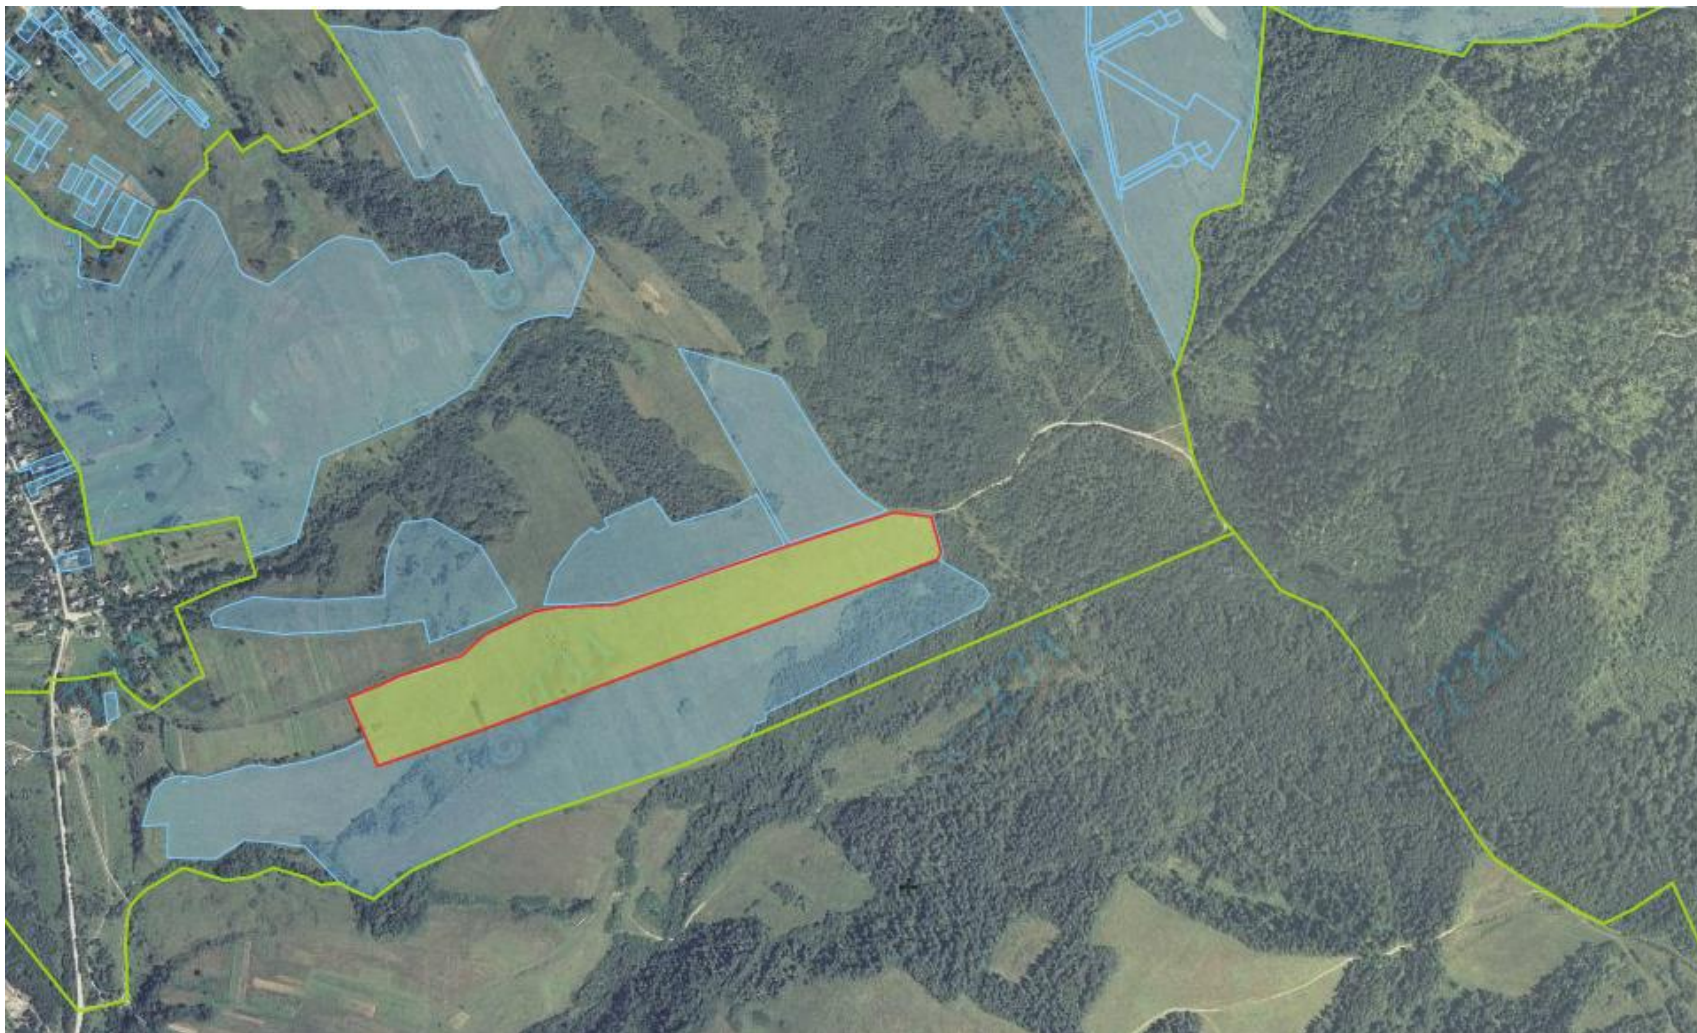

Старосамбірська міська рада, Старосамбірський район, Львівська область

Площа – 15,0 га

Кадастровий номер відсутній

Цільове призначення – для ведення особистого селянського господарства;

Агровиробнича група ґрунтів – 182 д

Умовні позначення:

- - межа зарезервованого масиву земельних ділянок;
- - зарезервований масив
- - межі населених пунктів.

Вільні ділянки відсутні.