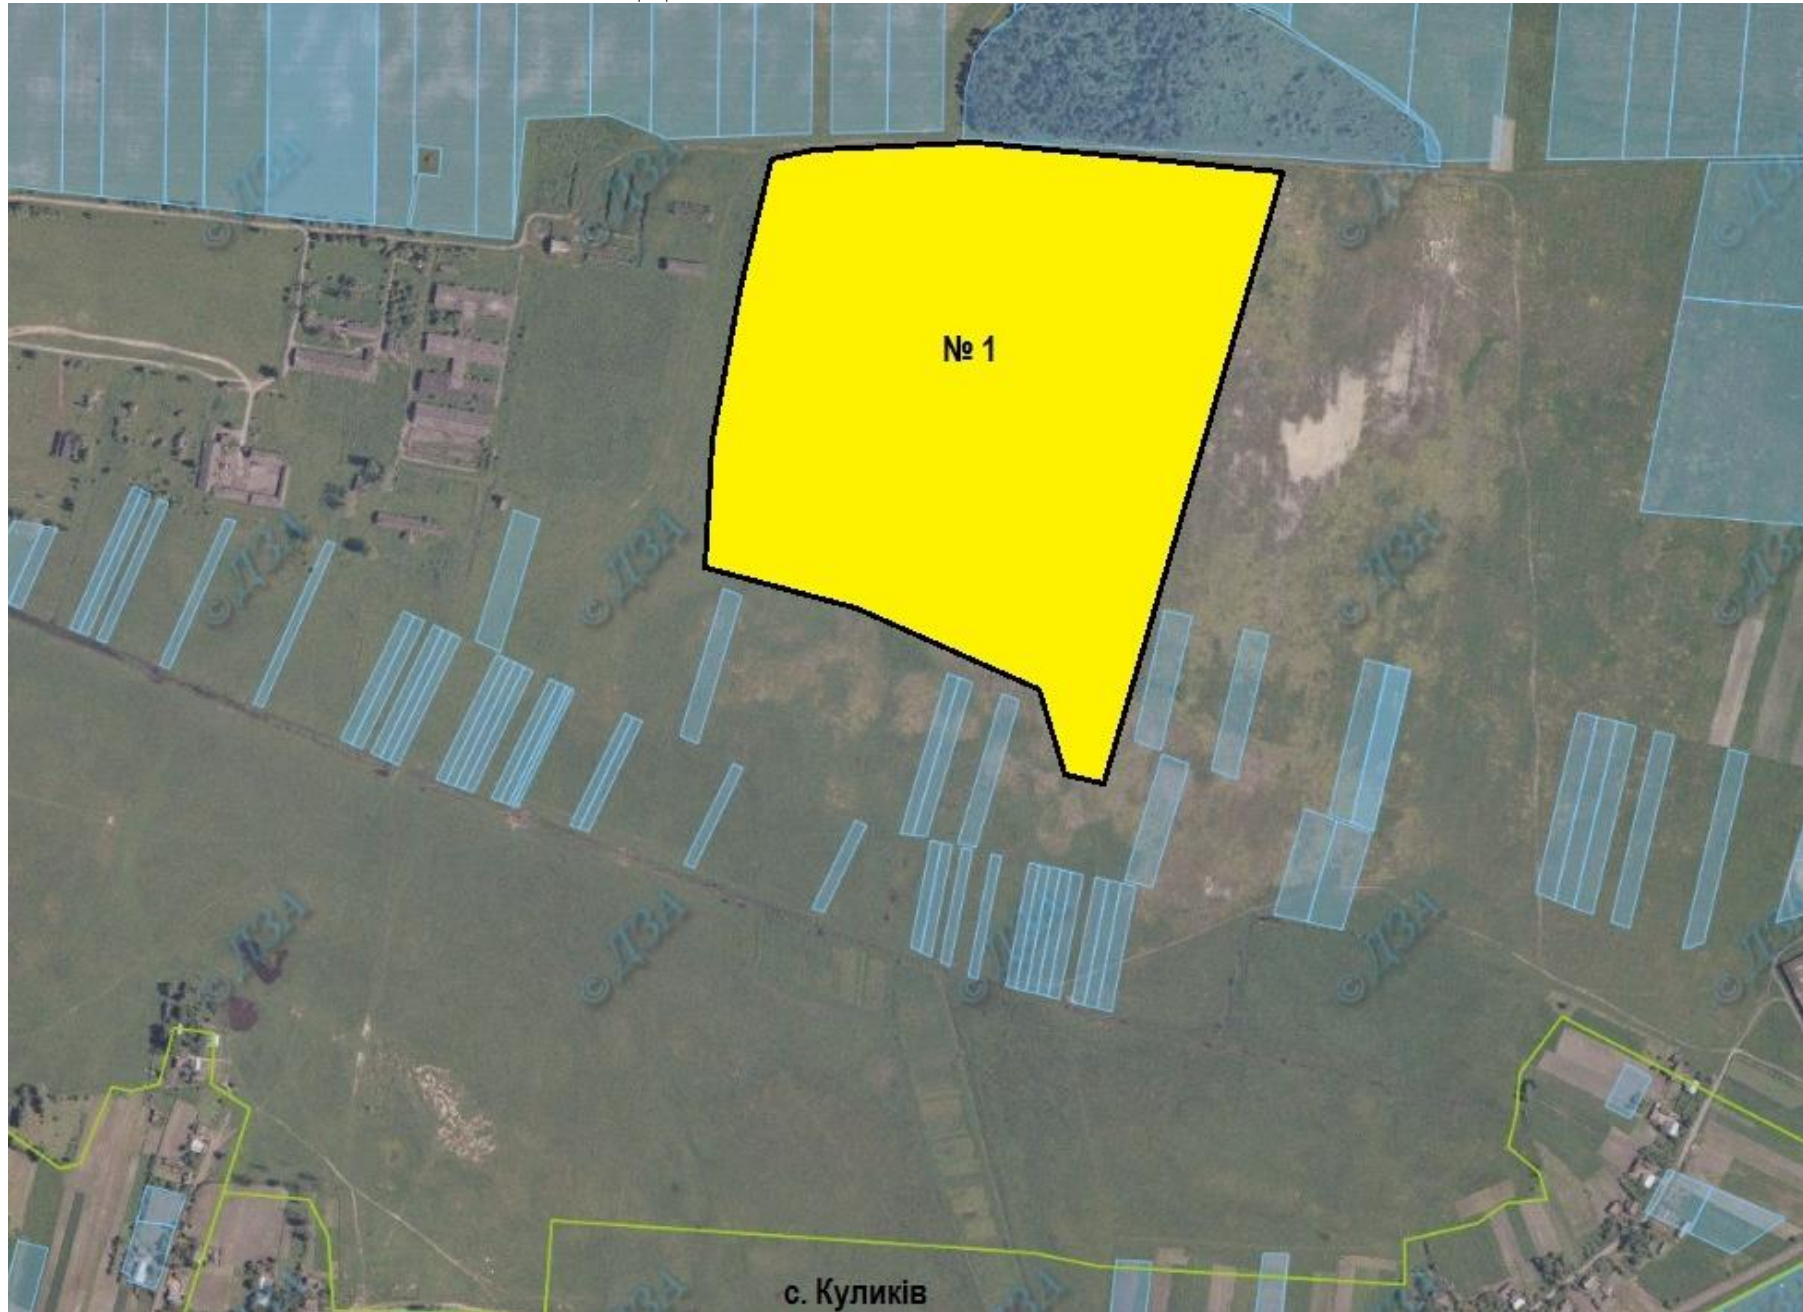

РАДЕХІВСЬКИЙ РАЙОН
КУЛІКІВСЬКА СІЛЬСЬКА РАДА

РАДЕХІВСЬКИЙ РАЙОН
КУЛІКІВСЬКА СІЛЬСЬКА РАДА

 Ділянка №1 площа – 30,0000 га, угіддя – рілля, кадастровий номер 4623981900:06:000:0676 /Продано/