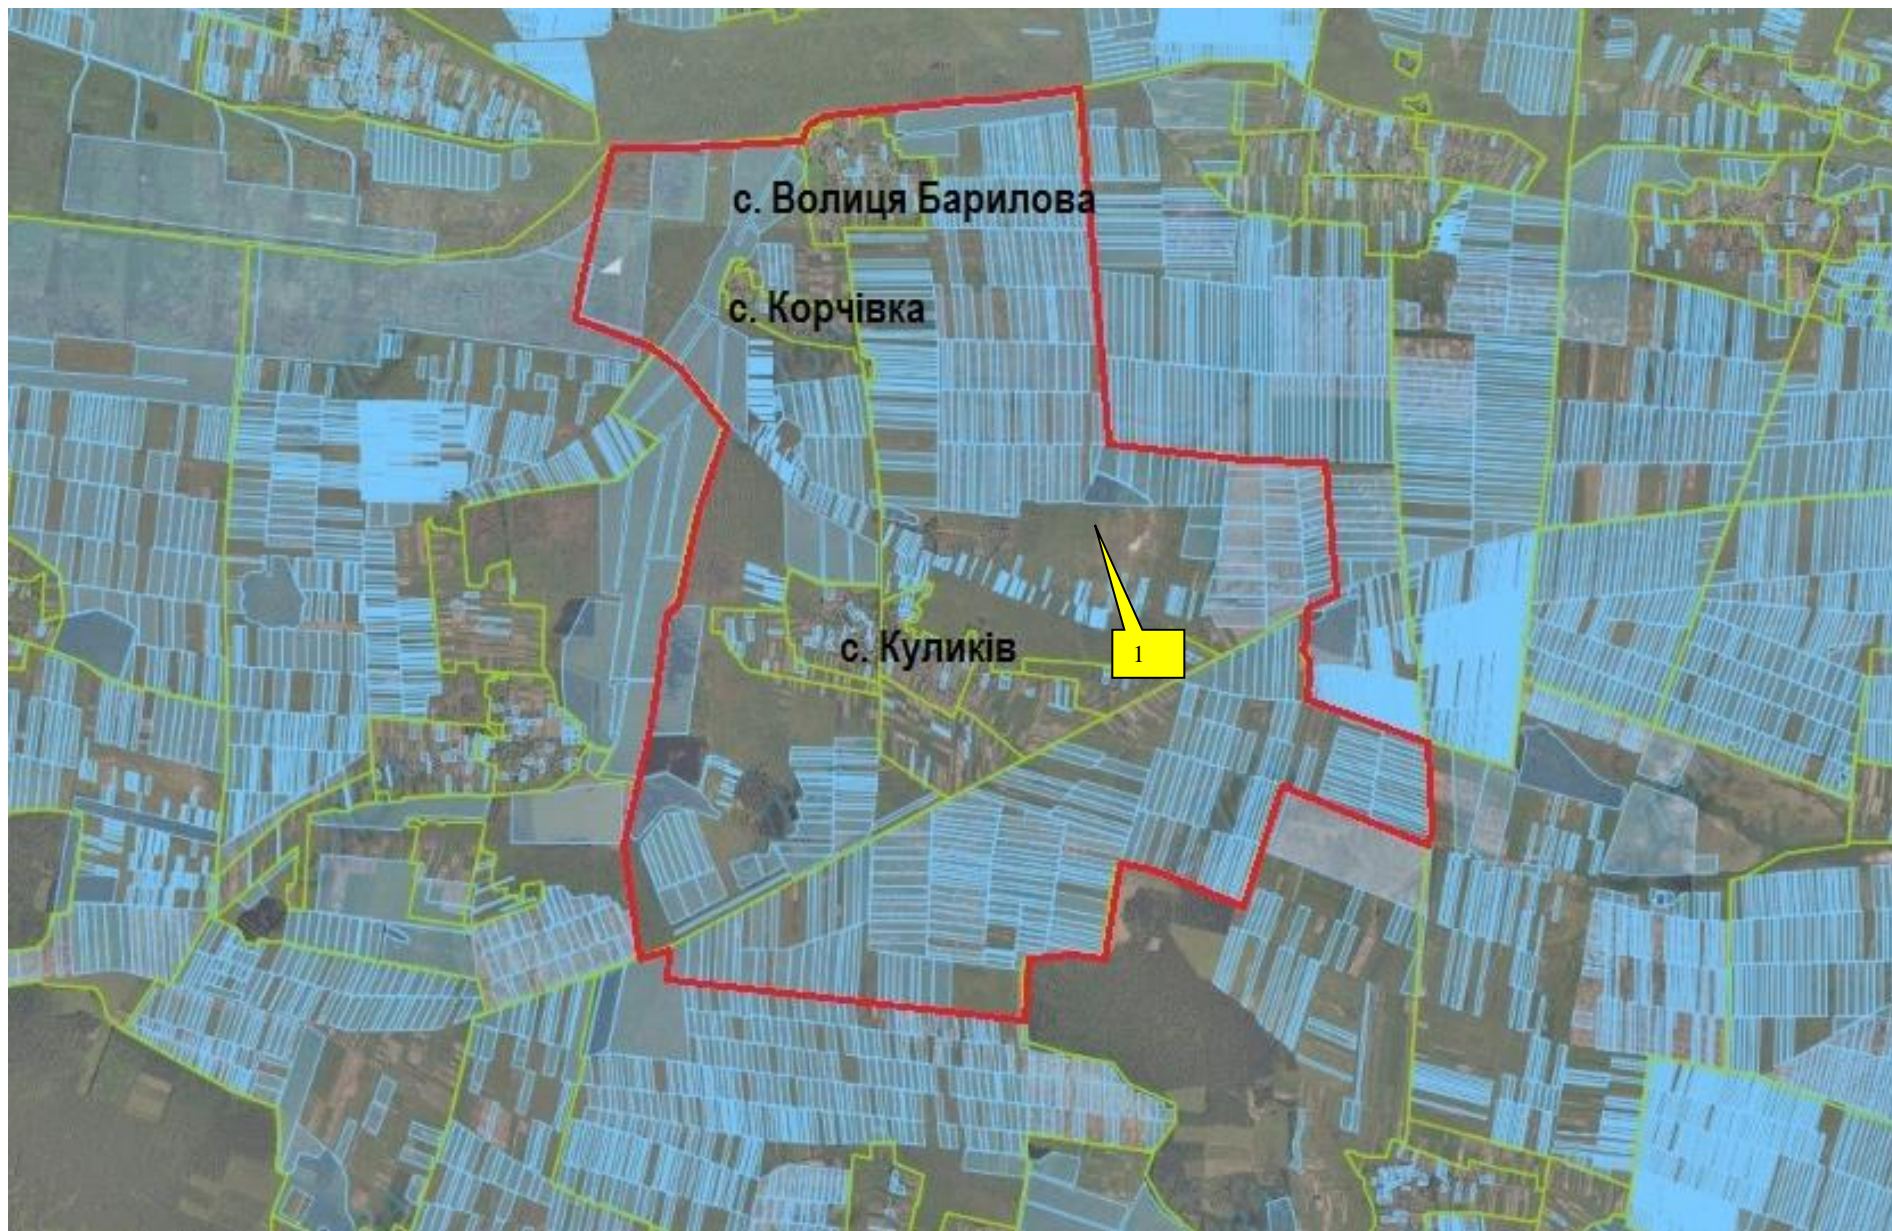

РАДЕХІВСЬКИЙ РАЙОН
КУЛІКІВСЬКА СІЛЬСЬКА РАДА

РАДЕХІВСЬКИЙ РАЙОН
КУЛІКІВСЬКА СІЛЬСЬКА РАДА

 Ділянка №1 площа – 30,0000 га, угіддя – рілля, кадастровий номер 4623981900:06:000:0676 /Продано/