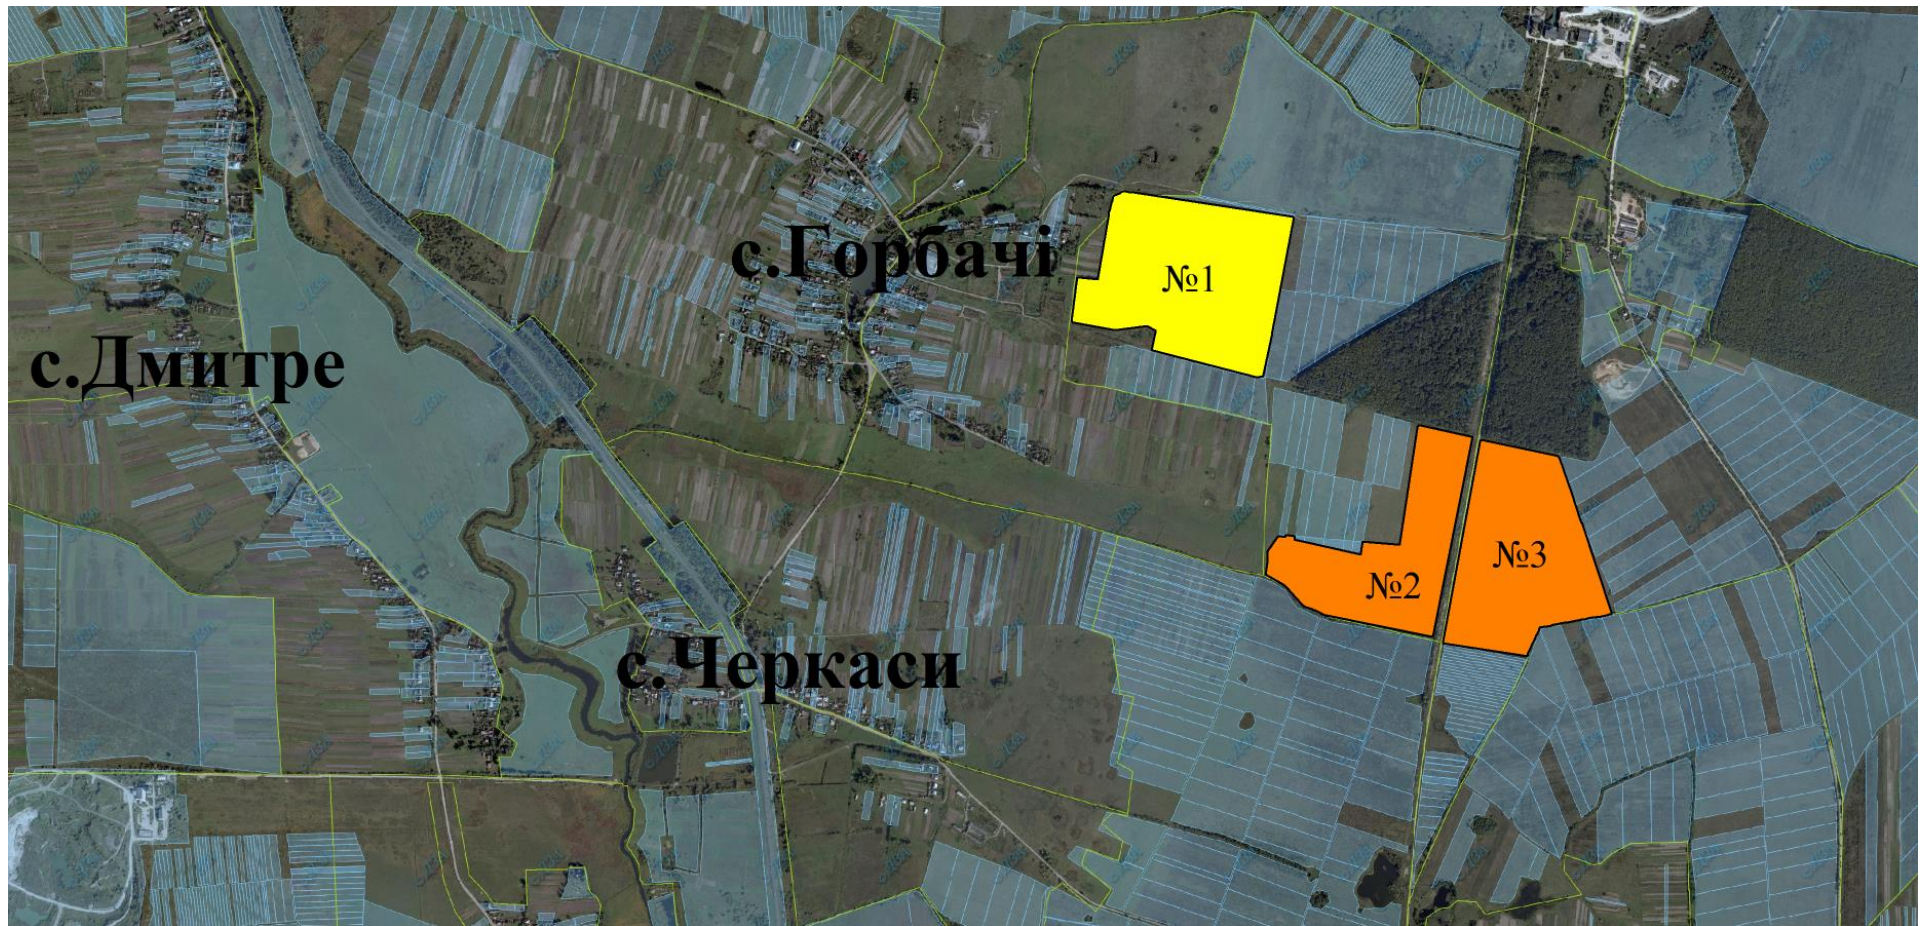

**Інформація про земельні ділянки,
які включено до Переліку земельних ділянок
сільськогосподарського призначення державної власності (за межами населеного пункту)
для продажу права оренди на земельних торгах
на території Дмитрівської сільської ради Пустомитівського району Львівської області,
станом на 24 вересня 2019 року**

**Контактна особа: Сільський голова Васишин Олег Пахомович
тел. (0230) 6-71-05**

№ за/п	Місце розташування земельної ділянки	Площа, га	Угіддя	Кадастровий номер земельної ділянки (у разі наявності)	Цільове призначення	Примітка	Відстань до автомагістралі	Відстань до залізниці
1	2	3	4	5	6	7	8	9
1	Дмитрівська сільська рада (за межами населеного пункту)	16,67	пасовища	4623682600:07:000:0021	для ведення товарного сільськогосподарського виробництва	Включено до Переліку /Продано/	Львів-Мединичі-10км	до залізниці-5 км
2	Дмитрівська сільська рада (за межами населеного пункту)	27,9461	пасовища	4623682600:05:000:0042	для ведення товарного сільськогосподарського виробництва	Включено до Переліку	Львів-Мединичі-10км	до залізниці-5 км
3	Дмитрівська сільська рада (за межами населеного пункту)	33,6504	рілля	4623682600:07:000:0067	для ведення товарного сільськогосподарського виробництва	Включено до Переліку /Продано/	Львів-Мединичі-10км	до залізниці-5 км
3	ВСЬОГО	84,5195						

**ПУСТОМИТІВСЬКИЙ РАЙОН
ДМИТРІВСЬКА СІЛЬСЬКА РАДА**

**ПУСТОМИТІВСЬКИЙ РАЙОН
ДМИТРІВСЬКА СІЛЬСЬКА РАДА**

-  Ділянка №1 площа – 33,6504 га, угіддя – рілля, кадастровий номер 4623682600:07:000:0067 /Продано/
-  Ділянка №2 площа – 22,9230 га, угіддя – пасовище, кадастровий номер 4623682600:07:000:0041
-  Ділянка №3 площа – 27,9461 га, угіддя – пасовище, кадастровий номер 4623682600:07:000:0042