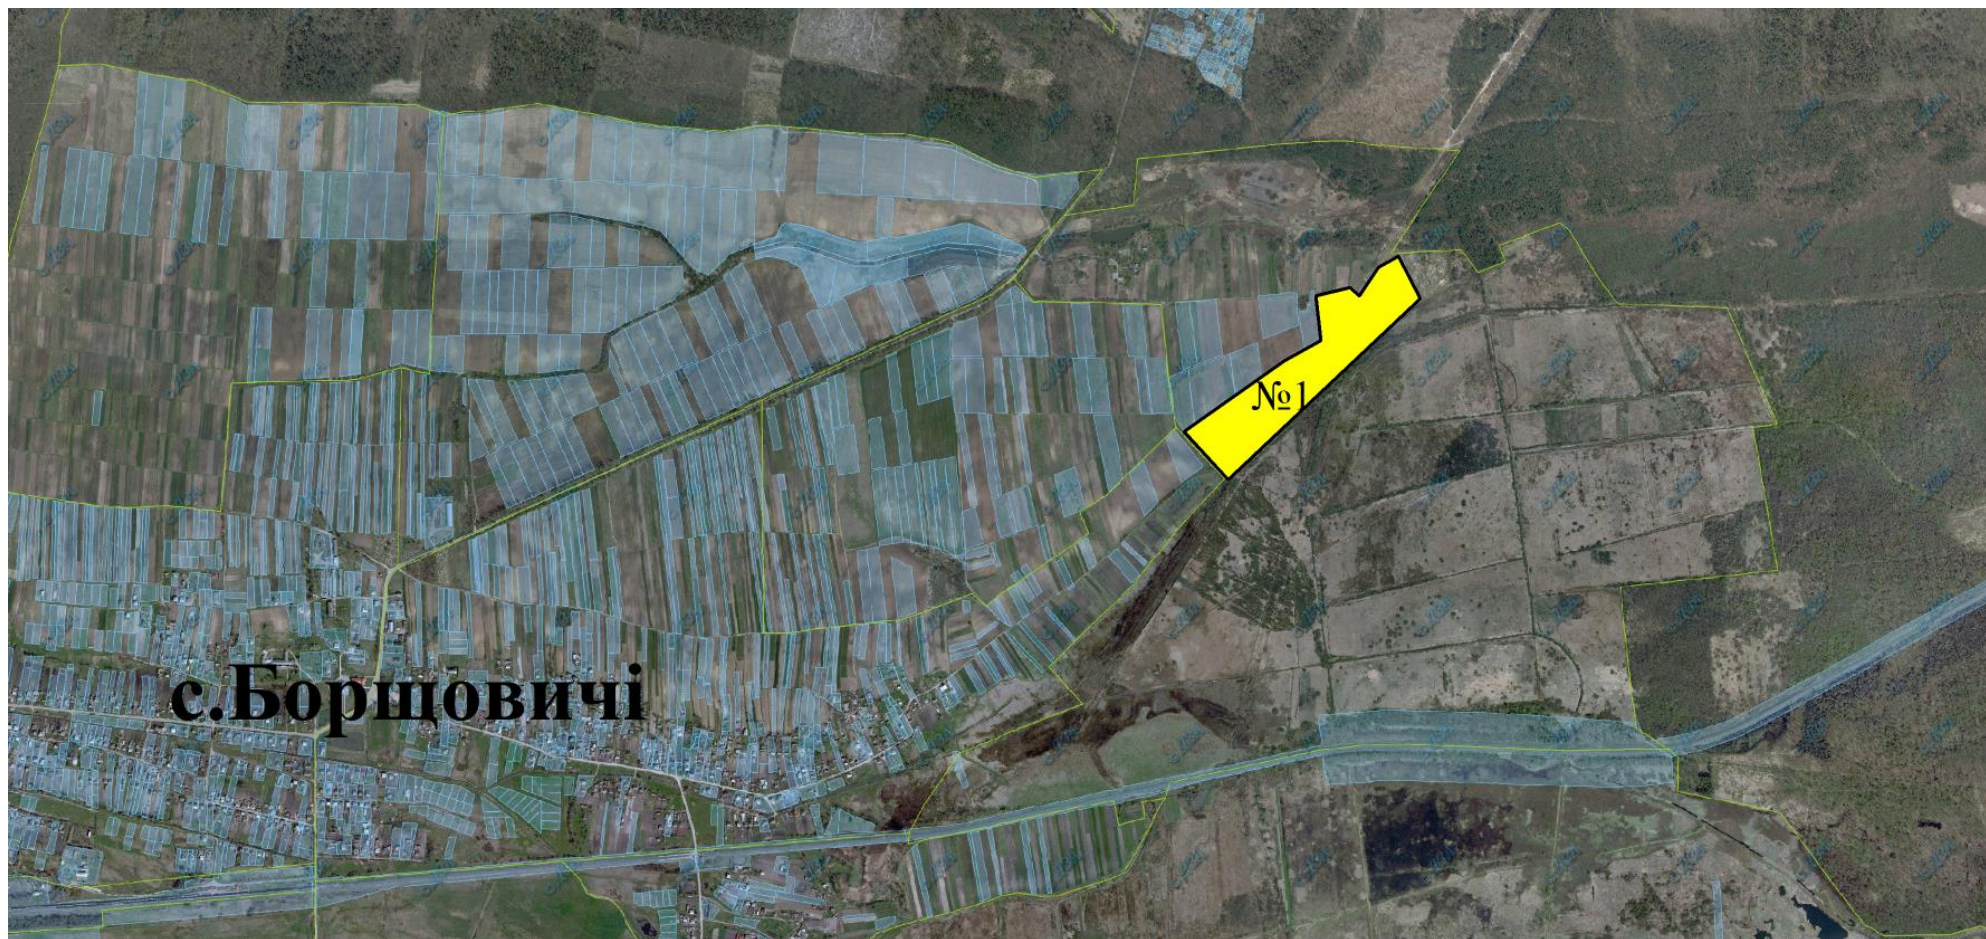

Інформація про земельні ділянки,
які включено до Переліку земельних ділянок
сільськогосподарського призначення державної власності (за межами населеного пункту)
для продажу права оренди на земельних торгах
на території Борщовицької сільської ради Пустомитівського району Львівської області,
станом на 1 листопада 2018 року

Контактна особа: Сільський голова Соколовський Петро Анатолійович
тел.: (0230) 7-32-17

№ за/п	Місце розташування земельної ділянки	Площа, га	Угіддя	Кадастровий номер земельної ділянки (у разі наявності)	Цільове призначення	Примітка	Відстань до автомагістралі	Відстань до залізниці
1	2	3	4	5	6	7	8	9
1	Борщовицька сільська рада (за межами населеного пункту)	13,2765	рілля	4623680400:06:000:0011	для ведення товарного сільськогосподарського виробництва	Включено до Переліку /Продано/	Львів-Борщовичі-12км	до залізниці 5 км

**ПУСТОМИТІВСЬКИЙ РАЙОН
БОРЩОВИЦЬКА СІЛЬСЬКА РАДА**

**ПУСТОМИТІВСЬКИЙ РАЙОН
БОРЩОВИЦЬКА СІЛЬСЬКА РАДА**

 Ділянка №1 площа – 13,2765 га, угіддя – рілля, кадастровий номер 4623680400:06:000:0011 /Продано/