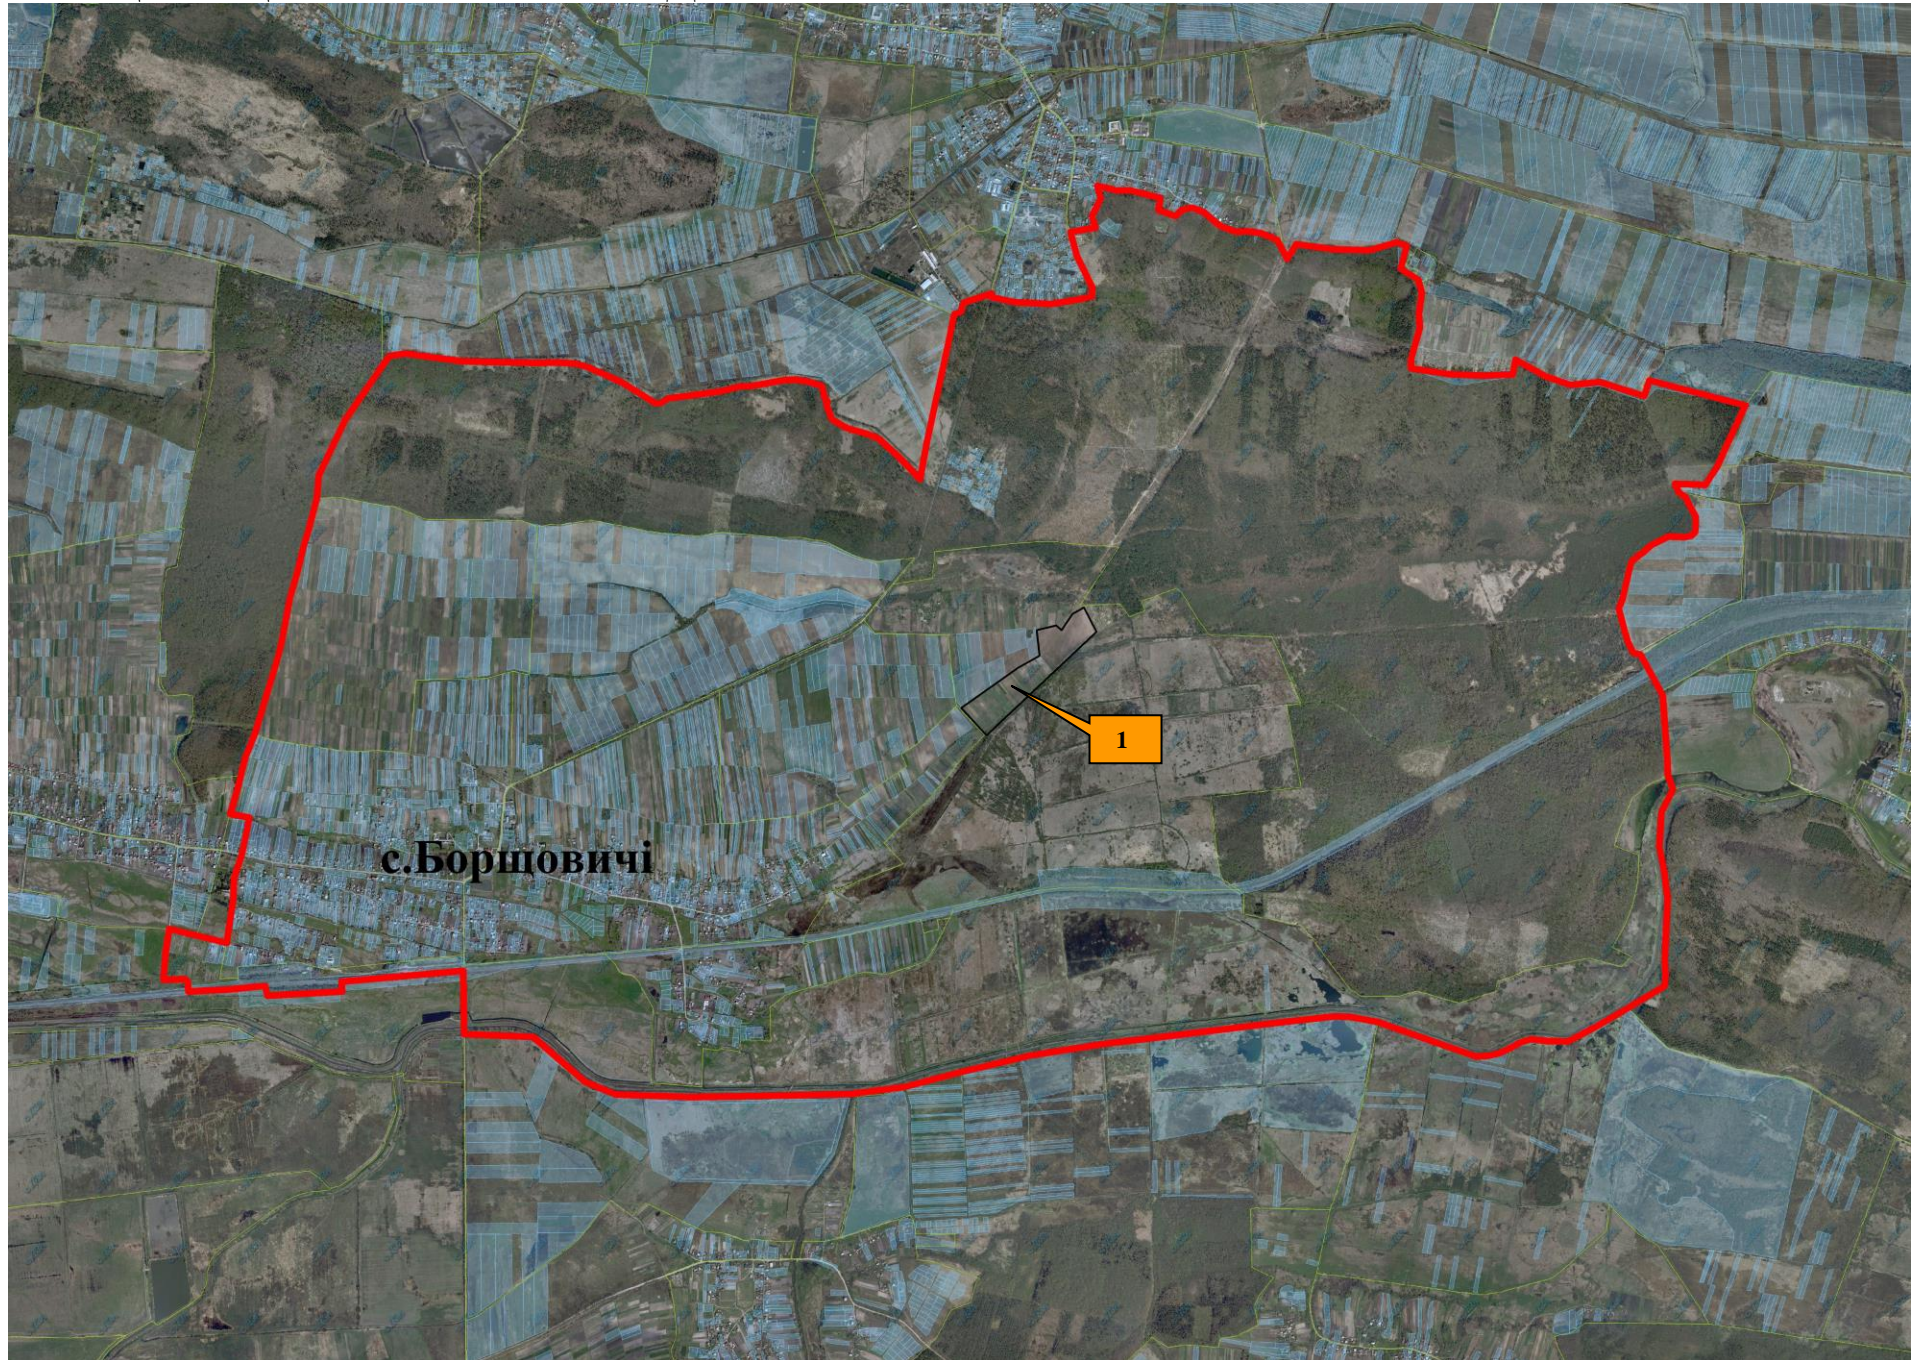

Інформація про земельні ділянки,
які включено до Переліку земельних ділянок
сільськогосподарського призначення державної власності (за межами населеного пункту)
для продажу права оренди на земельних торгах
на території Борщовицької сільської ради Пустомитівського району Львівської області,
станом на 1 листопада 2018 року

Контактна особа: Сільський голова Соколовський Петро Анатолійович
тел.: (0230) 7-32-17

№ за/п	Місце розташування земельної ділянки	Площа, га	Угіддя	Кадастровий номер земельної ділянки (у разі наявності)	Цільове призначення	Примітка	Відстань до автомагістралі	Відстань до залізниці
1	2	3	4	5	6	7	8	9
1	Борщовицька сільська рада (за межами населеного пункту)	13,2765	рілля	4623680400:06:000:0011	для ведення товарного сільськогосподарського виробництва	Включено до Переліку /Продано/	Львів-Борщовичі-12км	до залізниці 5 км

**ПУСТОМИТІВСЬКИЙ РАЙОН
БОРЩОВИЦЬКА СІЛЬСЬКА РАДА**

**ПУСТОМИТІВСЬКИЙ РАЙОН
БОРЩОВИЦЬКА СІЛЬСЬКА РАДА**

 Ділянка №1 площа – 13,2765 га, угіддя – рілля, кадастровий номер 4623680400:06:000:0011 /Продано/