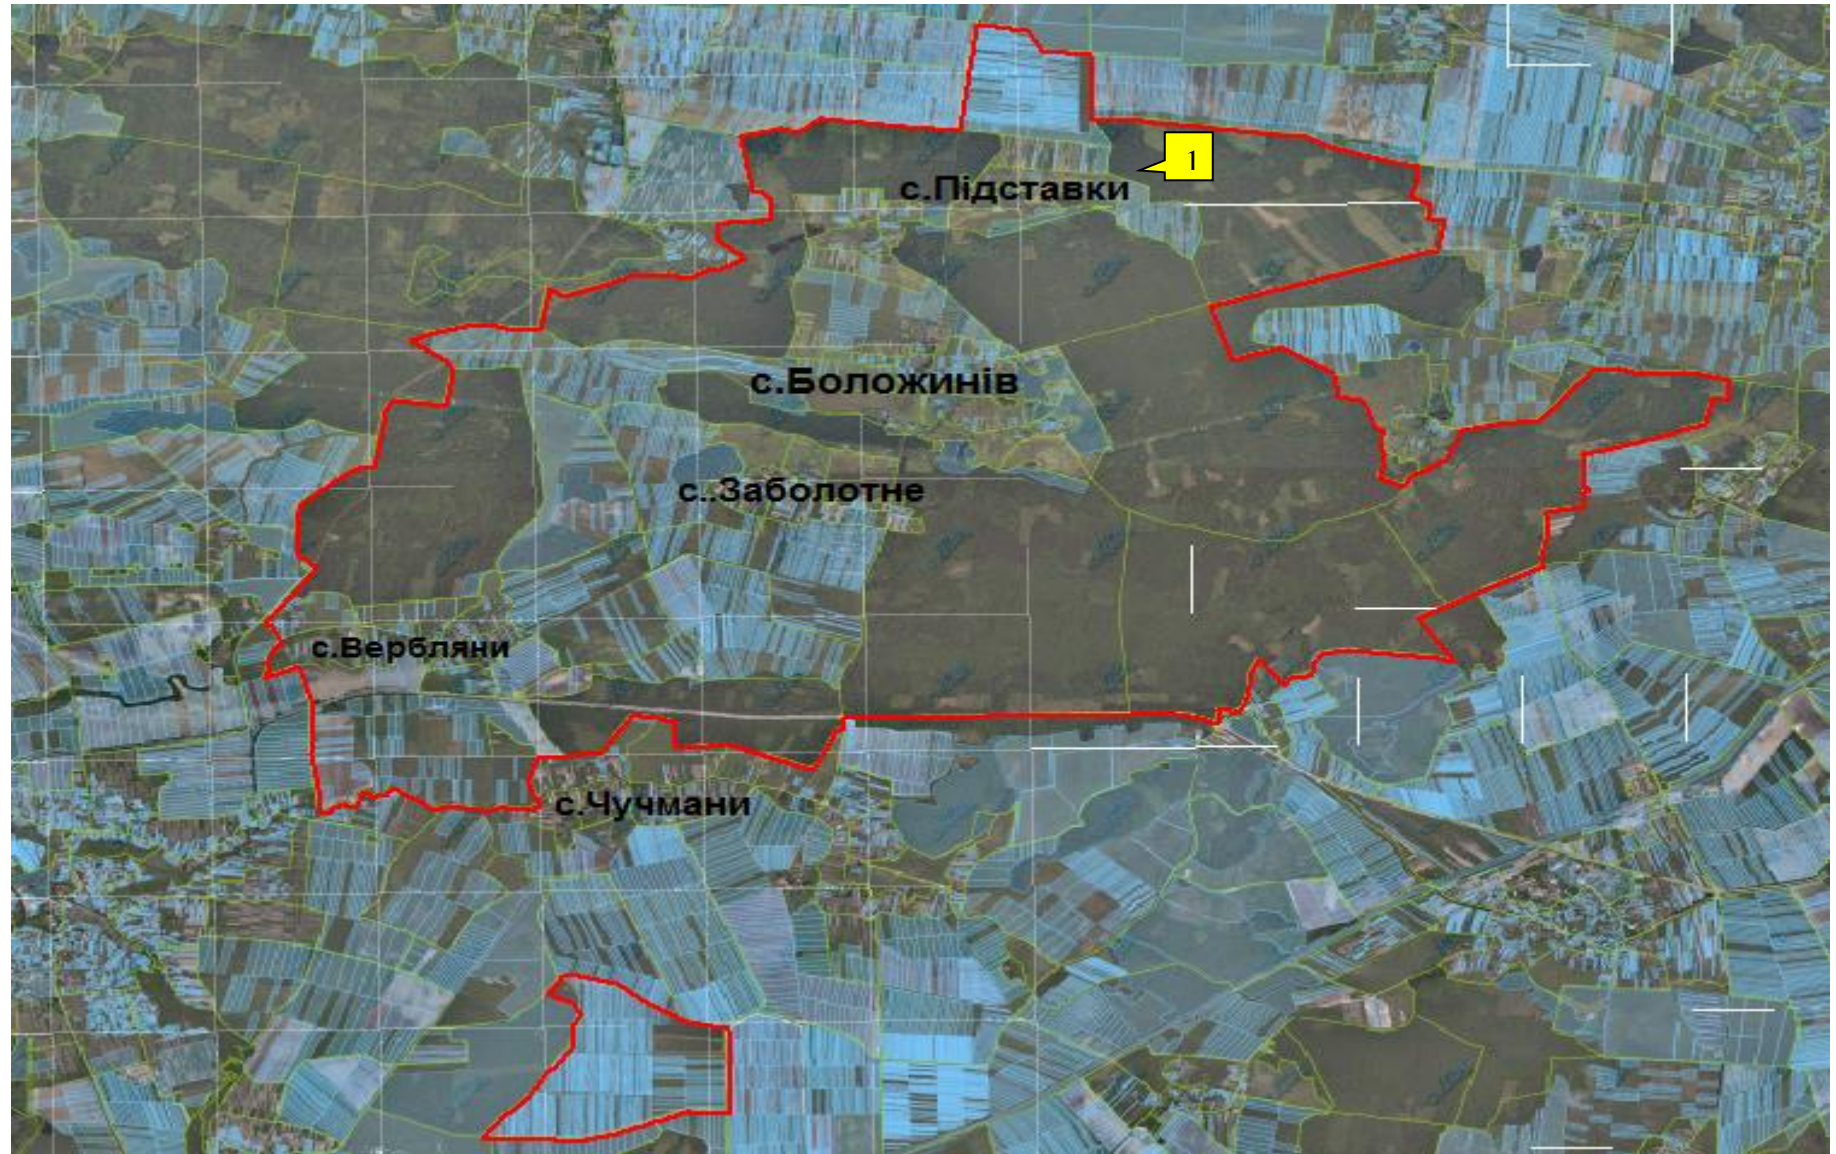

**Інформація про земельні ділянки,
які включено до Переліку земельних ділянок
сільськогосподарського призначення державної власності (за межами населеного пункту)
для продажу права оренди на земельних торгах
на території Боложинівської сільської ради Буського району Львівської області,
станом на 13 серпня 2019 року**

№ за/п	Місце розташування земельної ділянки	Площа, га	Угіддя	Кадастровий номер земельної ділянки (у разі наявності)	Цільове призначення	Примітка	Відстань до автомагістралі	Відстань до залізниці
1	2	3	4	5	6	7	8	9
1	Боложинівська сільська рада (за межами населеного пункту)	7,5015	рілля	4620681200:03:000:0041	для ведення товарного сільськогосподарського виробництва	Включено до Переліку /Продано/	2 км Київ-Чоп	19 км Красне

БУСЬКИЙ РАЙОН
БОЛОЖИНІВСЬКА СІЛЬСЬКА РАДА

БУСЬКИЙ РАЙОН
БОЛОЖИНІВСЬКА СІЛЬСЬКА РАДА

 Ділянка №1 площа – 7,5015 га, угіддя – рілля, кадастровий номер 4620681200:03:000:0041 /Продано/