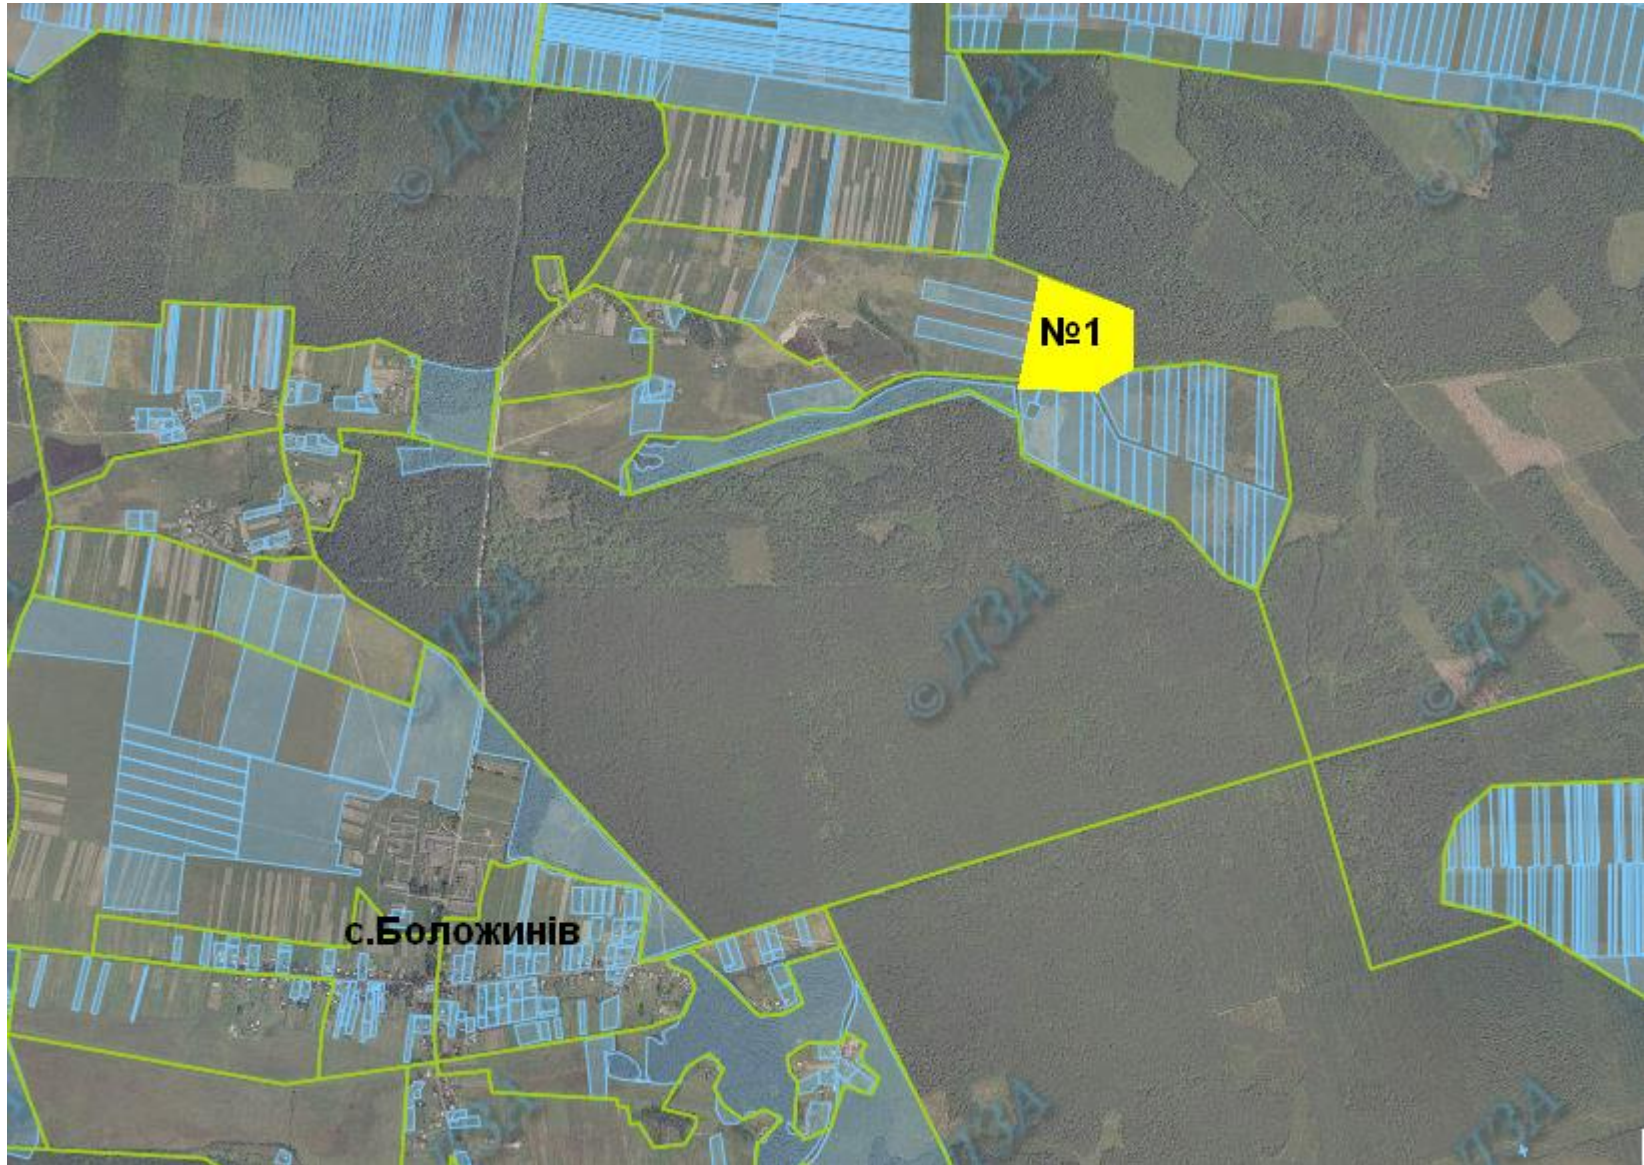

**Інформація про земельні ділянки,
які включено до Переліку земельних ділянок
сільськогосподарського призначення державної власності (за межами населеного пункту)
для продажу права оренди на земельних торгах
на території Боложинівської сільської ради Буського району Львівської області,
станом на 13 серпня 2019 року**

№ за/п	Місце розташування земельної ділянки	Площа, га	Угіддя	Кадастровий номер земельної ділянки (у разі наявності)	Цільове призначення	Примітка	Відстань до автомагістралі	Відстань до залізниці
1	2	3	4	5	6	7	8	9
1	Боложинівська сільська рада (за межами населеного пункту)	7,5015	рілля	4620681200:03:000:0041	для ведення товарного сільськогосподарського виробництва	Включено до Переліку /Продано/	2 км Київ-Чоп	19 км Красне

БУСЬКИЙ РАЙОН
БОЛОЖИНІВСЬКА СІЛЬСЬКА РАДА

БУСЬКИЙ РАЙОН
БОЛОЖИНІВСЬКА СІЛЬСЬКА РАДА

 Ділянка №1 площа – 7,5015 га, угіддя – рілля, кадастровий номер 4620681200:03:000:0041 /Продано/