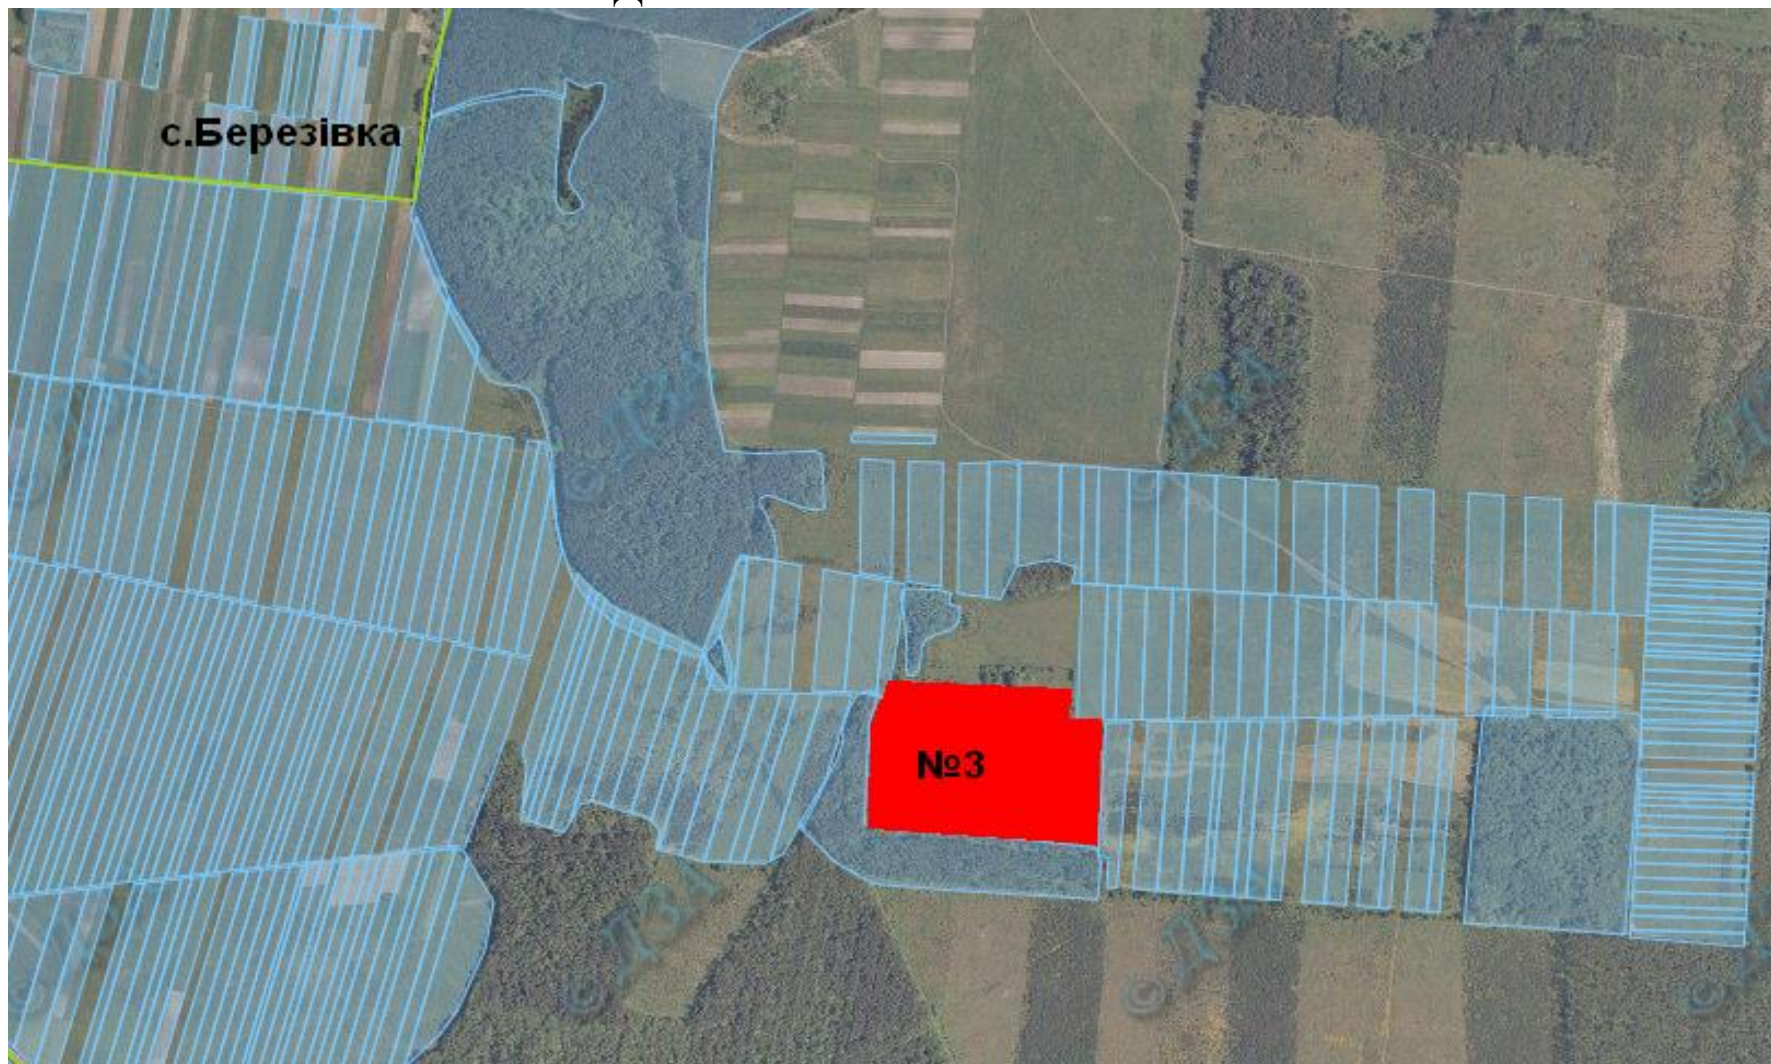

№ за/п	Місце розташування земельної ділянки	Площа, га	Угіддя	Кадастровий номер земельної ділянки (у разі наявності)	Цільове призначення	Примітка	Відстань до автомагістралі	Відстань до залізниці
1	2	3	4	5	6	7	8	9
1	Березівська сільська рада (за межами населеного пункту)	22,5710	пасовище	4623980600:06:000:0949	для ведення товарного сільськогосподарського виробництва	Включено до Переліку /Продано/	Київ-Чоп -45км	до залізниці 27 км
2	Березівська сільська рада (за межами населеного пункту)	5,2232	пасовище	4623980600:06:000:0945	для ведення товарного сільськогосподарського виробництва	Включено до Переліку /Продано/	Київ-Чоп -45км	до залізниці 27 км
3	Березівська сільська рада (за межами населеного пункту)	7,0000	багаторічні насадження	4623980600:06:000:	для ведення товарного сільськогосподарського виробництва	Включено до Переліку	Київ-Чоп -45км	до залізниці 27 км

**РАДЕХІВСЬКИЙ РАЙОН**  
**БЕРЕЗІВСЬКА СІЛЬСЬКА РАДА**

**РАДЕХІВСЬКИЙ РАЙОН  
БЕРЕЗІВСЬКА СІЛЬСЬКА РАДА**

■ Ділянка №1 площа – 5,2232 га, угіддя – пасовище, кадастровий номер 4623980600:06:000:0945 /Продано/

■ Ділянка №2 площа – 22,5710 га, угіддя – пасовище, кадастровий номер 4623980600:06:000:0949 /Продано/

**РАДЕХІВСЬКИЙ РАЙОН  
БЕРЕЗІВСЬКА СІЛЬСЬКА РАДА**

 Ділянка №3 площа – 7,0000 га, угіддя – багаторічні насадження, кадастровий номер 4623980600:06:000