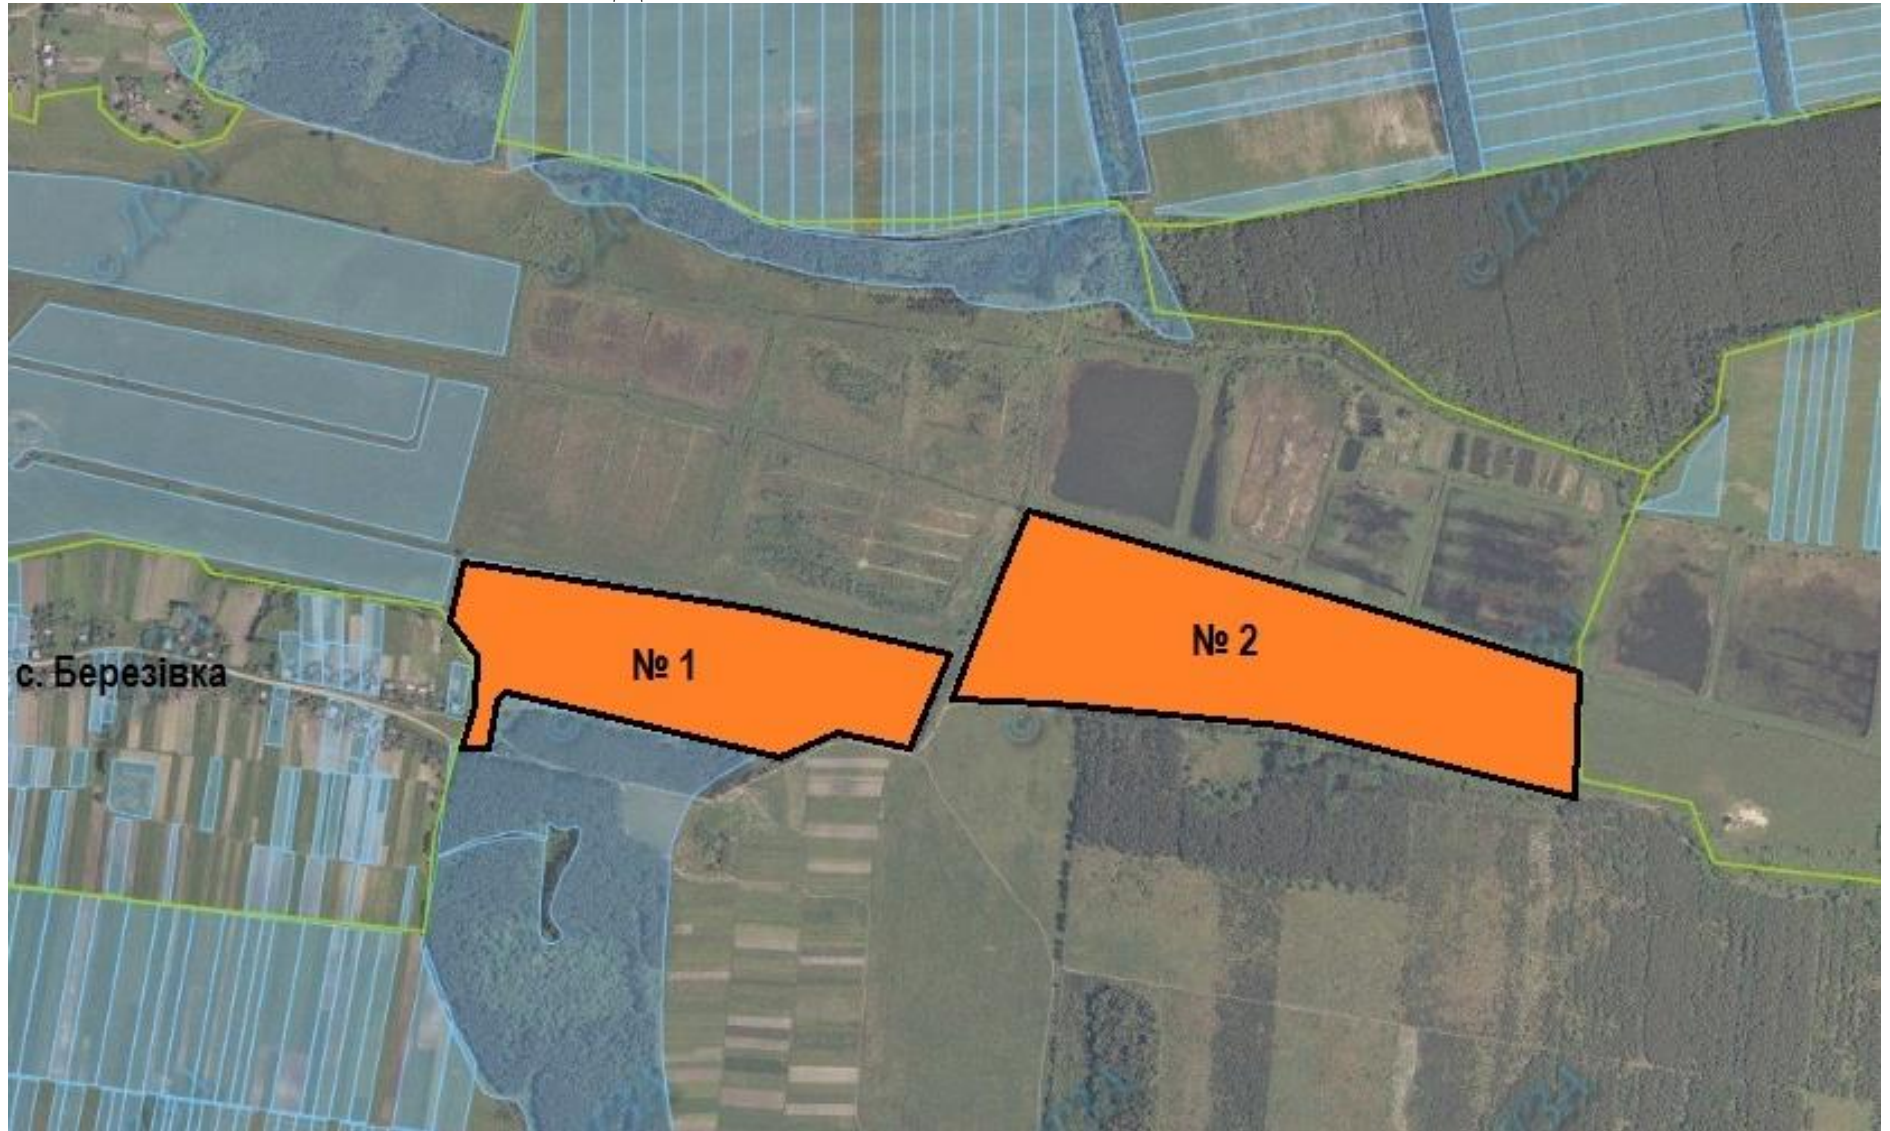

**Інформація про земельні ділянки,**  
**які включено до Переліку земельних ділянок**  
**сільськогосподарського призначення державної власності (за межами населеного пункту)**  
**для продажу права оренди на земельних торгах**  
**на території Березівської сільської ради Радехівського району Львівської області,**  
**станом на 1 липня 2019 року**

№ за/п	Місце розташування земельної ділянки	Площа, га	Угіддя	Кадастровий номер земельної ділянки (у разі наявності)	Цільове призначення	Примітка	Відстань до автомагістралі	Відстань до залізниці
1	2	3	4	5	6	7	8	9
1	Березівська сільська рада (за межами населеного пункту)	22,5710	пасовище	4623980600:06:000:0949	для ведення товарного сільськогосподарського виробництва	Включено до Переліку /Продано/	Київ-Чоп -45км	до залізниці 27 км
2	Березівська сільська рада (за межами населеного пункту)	5,2232	пасовище	4623980600:06:000:0945	для ведення товарного сільськогосподарського виробництва	Включено до Переліку /Продано/	Київ-Чоп -45км	до залізниці 27 км
3	Березівська сільська рада (за межами населеного пункту)	7,0000	багаторічні насадження	4623980600:06:000:	для ведення товарного сільськогосподарського виробництва	Включено до Переліку	Київ-Чоп -45км	до залізниці 27 км

**РАДЕХІВСЬКИЙ РАЙОН**  
**БЕРЕЗІВСЬКА СІЛЬСЬКА РАДА**

**РАДЕХІВСЬКИЙ РАЙОН  
БЕРЕЗІВСЬКА СІЛЬСЬКА РАДА**

■ Ділянка №1 площа – 5,2232 га, угіддя – пасовище, кадастровий номер 4623980600:06:000:0945 /Продано/

■ Ділянка №2 площа – 22,5710 га, угіддя – пасовище, кадастровий номер 4623980600:06:000:0949 /Продано/

**РАДЕХІВСЬКИЙ РАЙОН  
БЕРЕЗІВСЬКА СІЛЬСЬКА РАДА**

 Ділянка №3 площа – 7,0000 га, угіддя – багаторічні насадження, кадастровий номер 4623980600:06:000