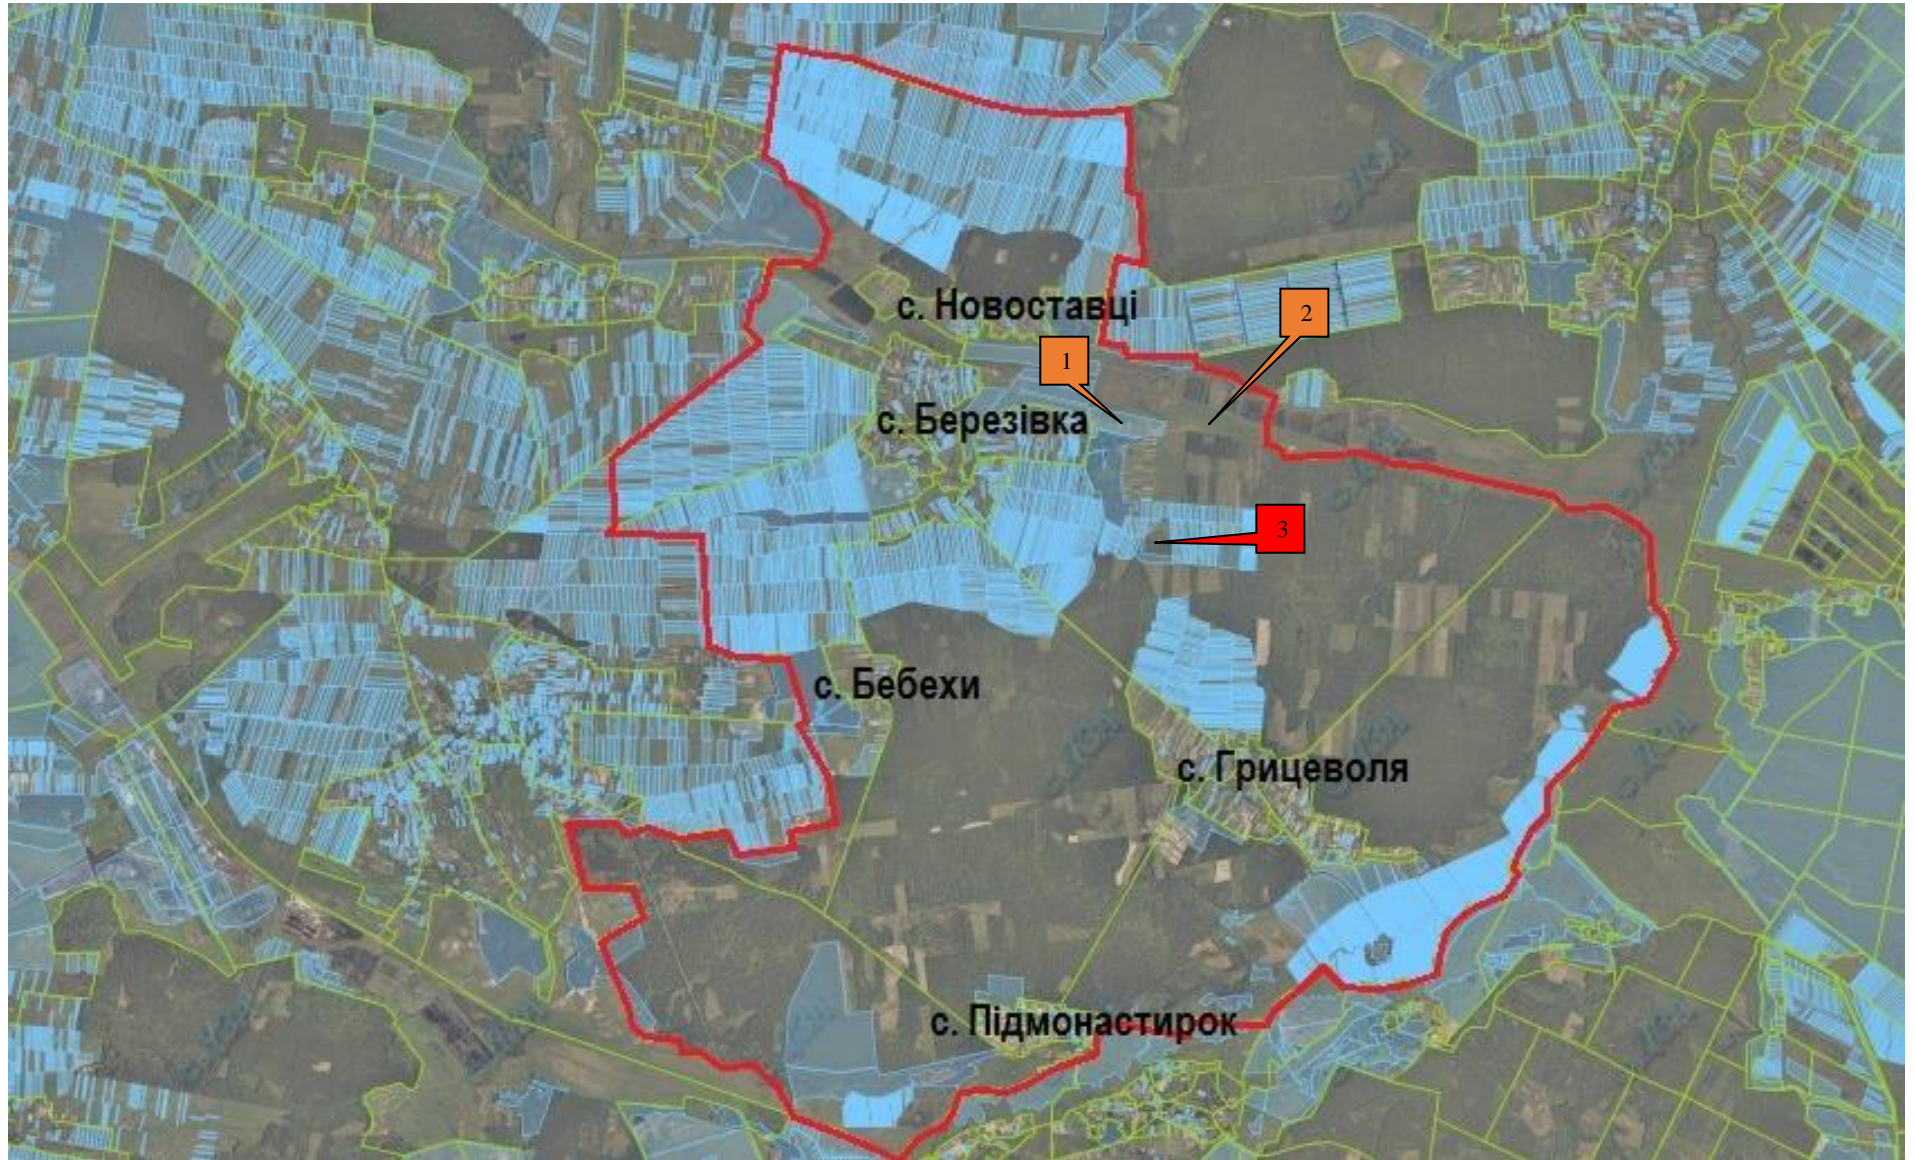

**Інформація про земельні ділянки,**  
**які включено до Переліку земельних ділянок**  
**сільськогосподарського призначення державної власності (за межами населеного пункту)**  
**для продажу права оренди на земельних торгах**  
**на території Березівської сільської ради Радехівського району Львівської області,**  
**станом на 1 липня 2019 року**

№ за/п	Місце розташування земельної ділянки	Площа, га	Угіддя	Кадастровий номер земельної ділянки (у разі наявності)	Цільове призначення	Примітка	Відстань до автомагістралі	Відстань до залізниці
1	2	3	4	5	6	7	8	9
1	Березівська сільська рада (за межами населеного пункту)	22,5710	пасовище	4623980600:06:000:0949	для ведення товарного сільськогосподарського виробництва	Включено до Переліку /Продано/	Київ-Чоп -45км	до залізниці 27 км
2	Березівська сільська рада (за межами населеного пункту)	5,2232	пасовище	4623980600:06:000:0945	для ведення товарного сільськогосподарського виробництва	Включено до Переліку /Продано/	Київ-Чоп -45км	до залізниці 27 км
3	Березівська сільська рада (за межами населеного пункту)	7,0000	багаторічні насадження	4623980600:06:000:	для ведення товарного сільськогосподарського виробництва	Включено до Переліку	Київ-Чоп -45км	до залізниці 27 км

**РАДЕХІВСЬКИЙ РАЙОН**  
**БЕРЕЗІВСЬКА СІЛЬСЬКА РАДА**

**РАДЕХІВСЬКИЙ РАЙОН  
БЕРЕЗІВСЬКА СІЛЬСЬКА РАДА**

■ Ділянка №1 площа – 5,2232 га, угіддя – пасовище, кадастровий номер 4623980600:06:000:0945 /Продано/

■ Ділянка №2 площа – 22,5710 га, угіддя – пасовище, кадастровий номер 4623980600:06:000:0949 /Продано/

**РАДЕХІВСЬКИЙ РАЙОН  
БЕРЕЗІВСЬКА СІЛЬСЬКА РАДА**

 Ділянка №3 площа – 7,0000 га, угіддя – багаторічні насадження, кадастровий номер 4623980600:06:000