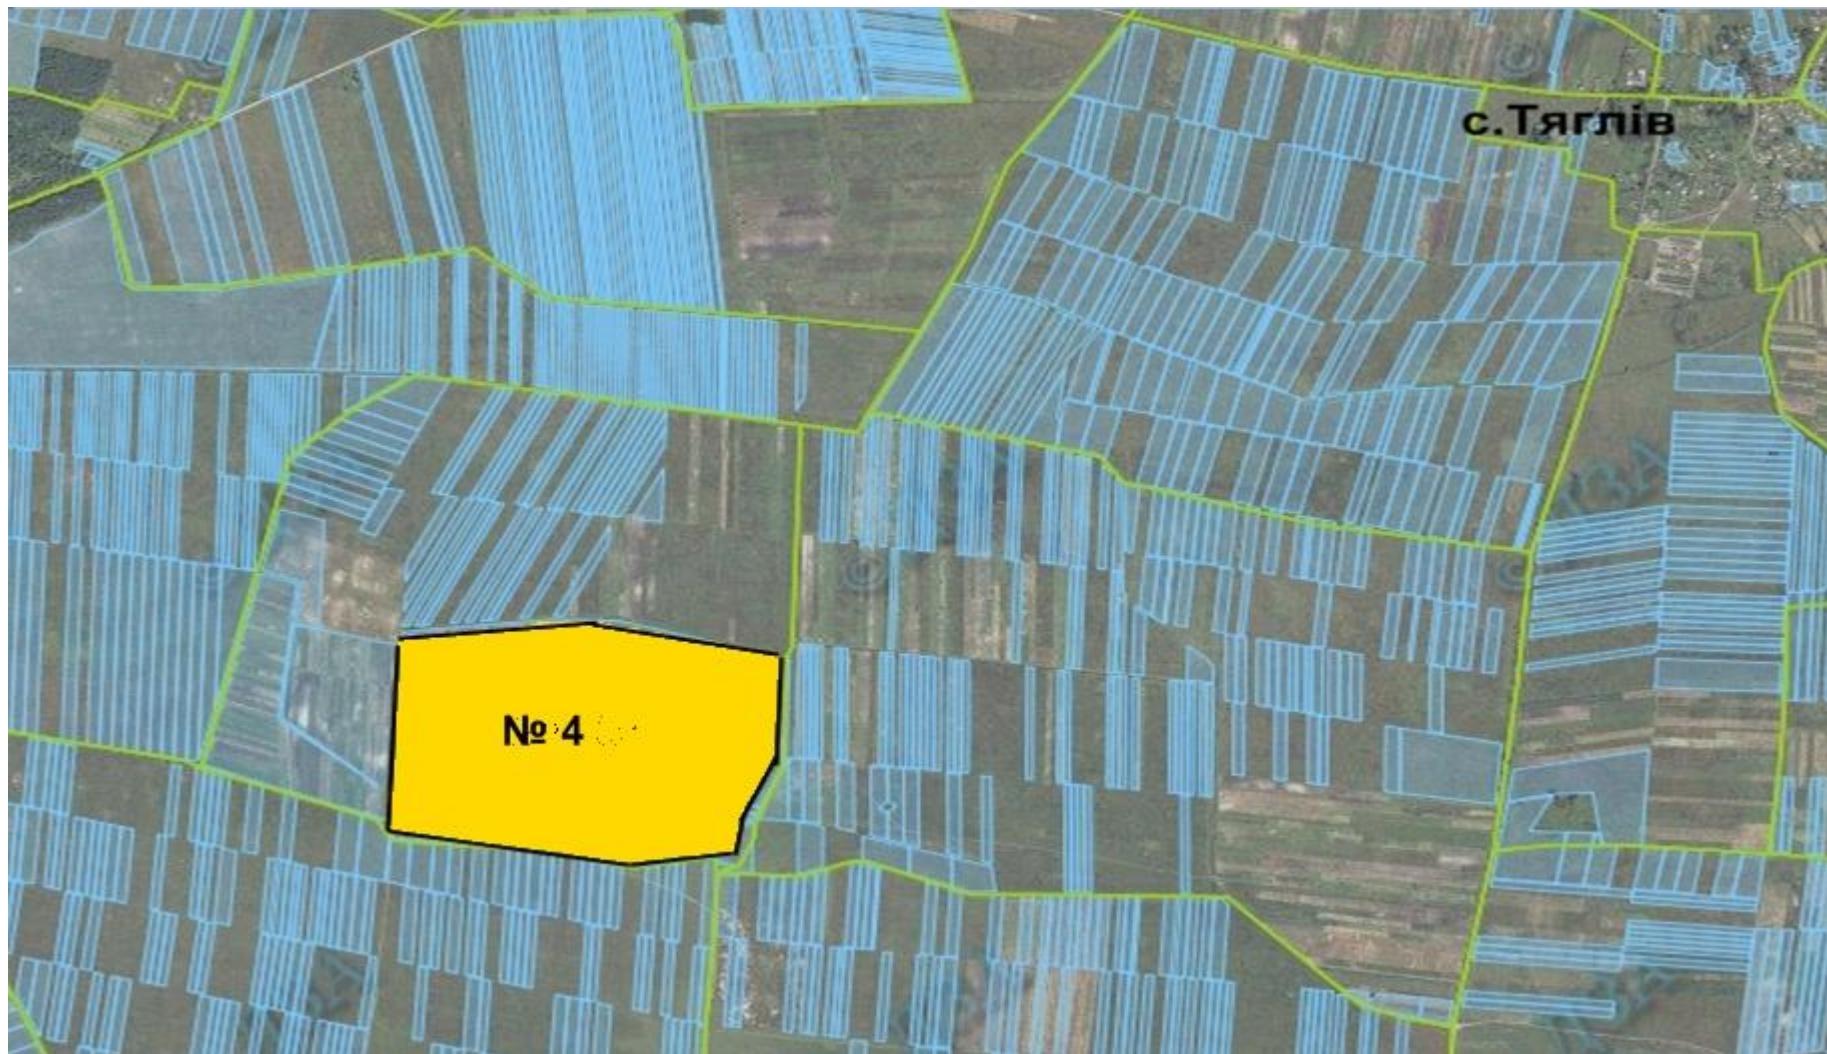

**СОКАЛЬСЬКИЙ РАЙОН  
ХЛІВЧАНСЬКА СІЛЬСЬКА РАДА**

■ Ділянка №2 площа – 38,0000га, угіддя – сіножаті, кадастровий номер 4624888200:02:000:

**СОКАЛЬСЬКИЙ РАЙОН  
ХЛІВЧАНСЬКА СІЛЬСЬКА РАДА**

■ Ділянка №3 площа – 40,0000га, угіддя – сіножаті, кадастровий номер 4624888200:18:000:

**СОКАЛЬСЬКИЙ РАЙОН  
ХЛІВЧАНСЬКА СІЛЬСЬКА РАДА**

■ Ділянка №4 площа – 30,0277а, угіддя – рілля, кадастровий номер 4624888200:11:000:0635 /Продано/