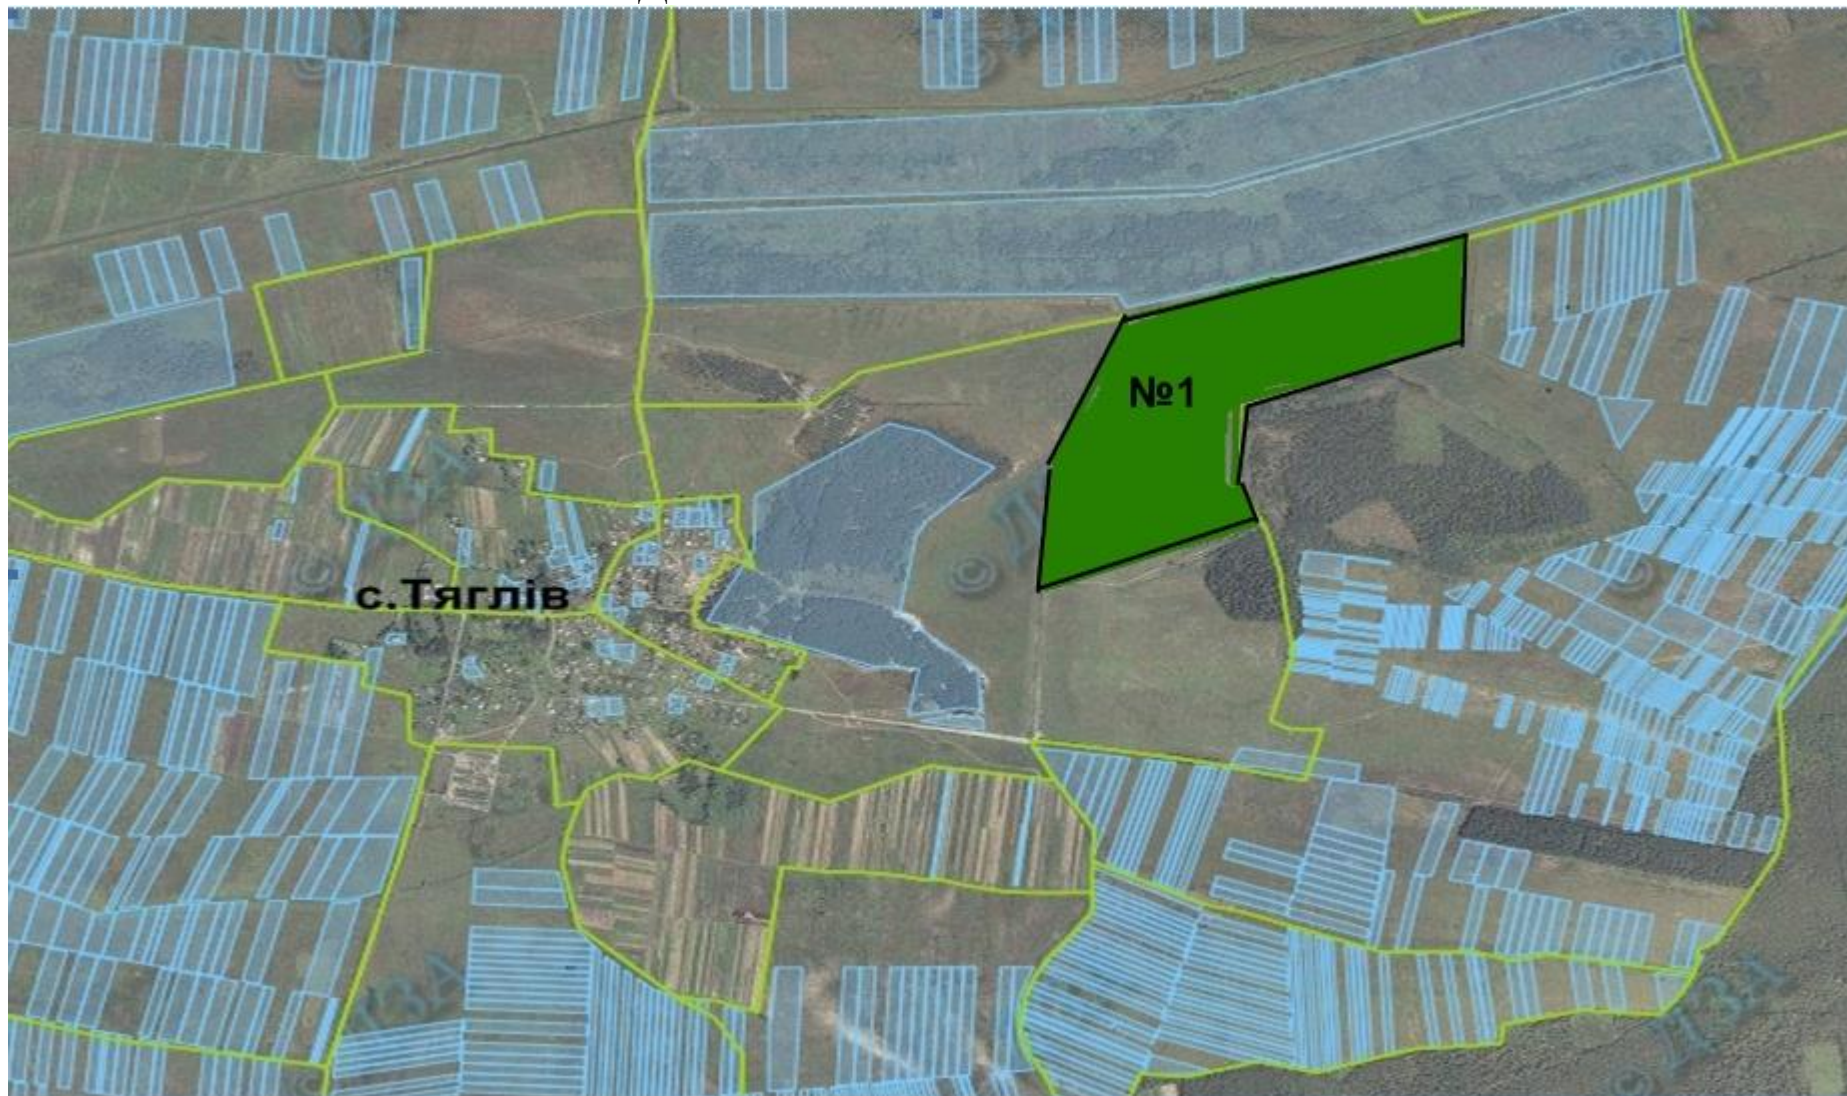

№ за/п	Місце розташування земельної ділянки	Площа, га	Угіддя	Кадастровий номер земельної ділянки (у разі наявності)	Цільове призначення	Примітка	Відстань до автомагістралі	Відстань до залізниці
1	2	3	4	5	6	7	8	9
1	Хлівчанська сільська рада (за межами населеного пункту)	21,8285	сіножаті	4624888200:04:000:0605	для ведення фермерського господарства	Включено до Переліку <b>/Продано/</b>	до автомагістралі КиївЧоп - 82 км	до залізниці- 15км
2	Хлівчанська сільська рада (за межами населеного пункту)	38,0000	сіножаті	4624888200:02:000	для ведення фермерського господарства	Включено до Переліку	до автомагістралі КиївЧоп - 82 км	до залізниці- 15км
3	Хлівчанська сільська рада (за межами населеного пункту)	40,0000	сіножаті	4624888200:18:000	для ведення фермерського господарства	Включено до Переліку	до автомагістралі КиївЧоп - 82 км	до залізниці- 15км
4	Хлівчанська сільська рада (за межами населеного пункту)	30,0277	рілля	4624888200:11:000:0635	для ведення фермерського господарства	Включено до Переліку <b>/Продано/</b>	до автомагістралі КиївЧоп - 82 км	до залізниці- 15км
	<b>ВСЬОГО</b>	<b>129,8562</b>						

**СОКАЛЬСЬКИЙ РАЙОН**  
**ХЛІВЧАНСЬКА СІЛЬСЬКА РАДА**

**СОКАЛЬСЬКИЙ РАЙОН  
ХЛІВЧАНСЬКА СІЛЬСЬКА РАДА**

■ Ділянка №1 площа – 21,8285га, угіддя – сіножаті, кадастровий номер 4624888200:04:000:0605 /Продано/

**СОКАЛЬСЬКИЙ РАЙОН  
ХЛІВЧАНСЬКА СІЛЬСЬКА РАДА**

■ Ділянка №2 площа – 38,0000га, угіддя – сіножаті, кадастровий номер 4624888200:02:000:

**СОКАЛЬСЬКИЙ РАЙОН  
ХЛІВЧАНСЬКА СІЛЬСЬКА РАДА**

■ Ділянка №3 площа – 40,0000га, угіддя – сіножаті, кадастровий номер 4624888200:18:000:

**СОКАЛЬСЬКИЙ РАЙОН  
ХЛІВЧАНСЬКА СІЛЬСЬКА РАДА**

■ Ділянка №4 площа – 30,0277а, угіддя – рілля, кадастровий номер 4624888200:11:000:0635 /Продано/