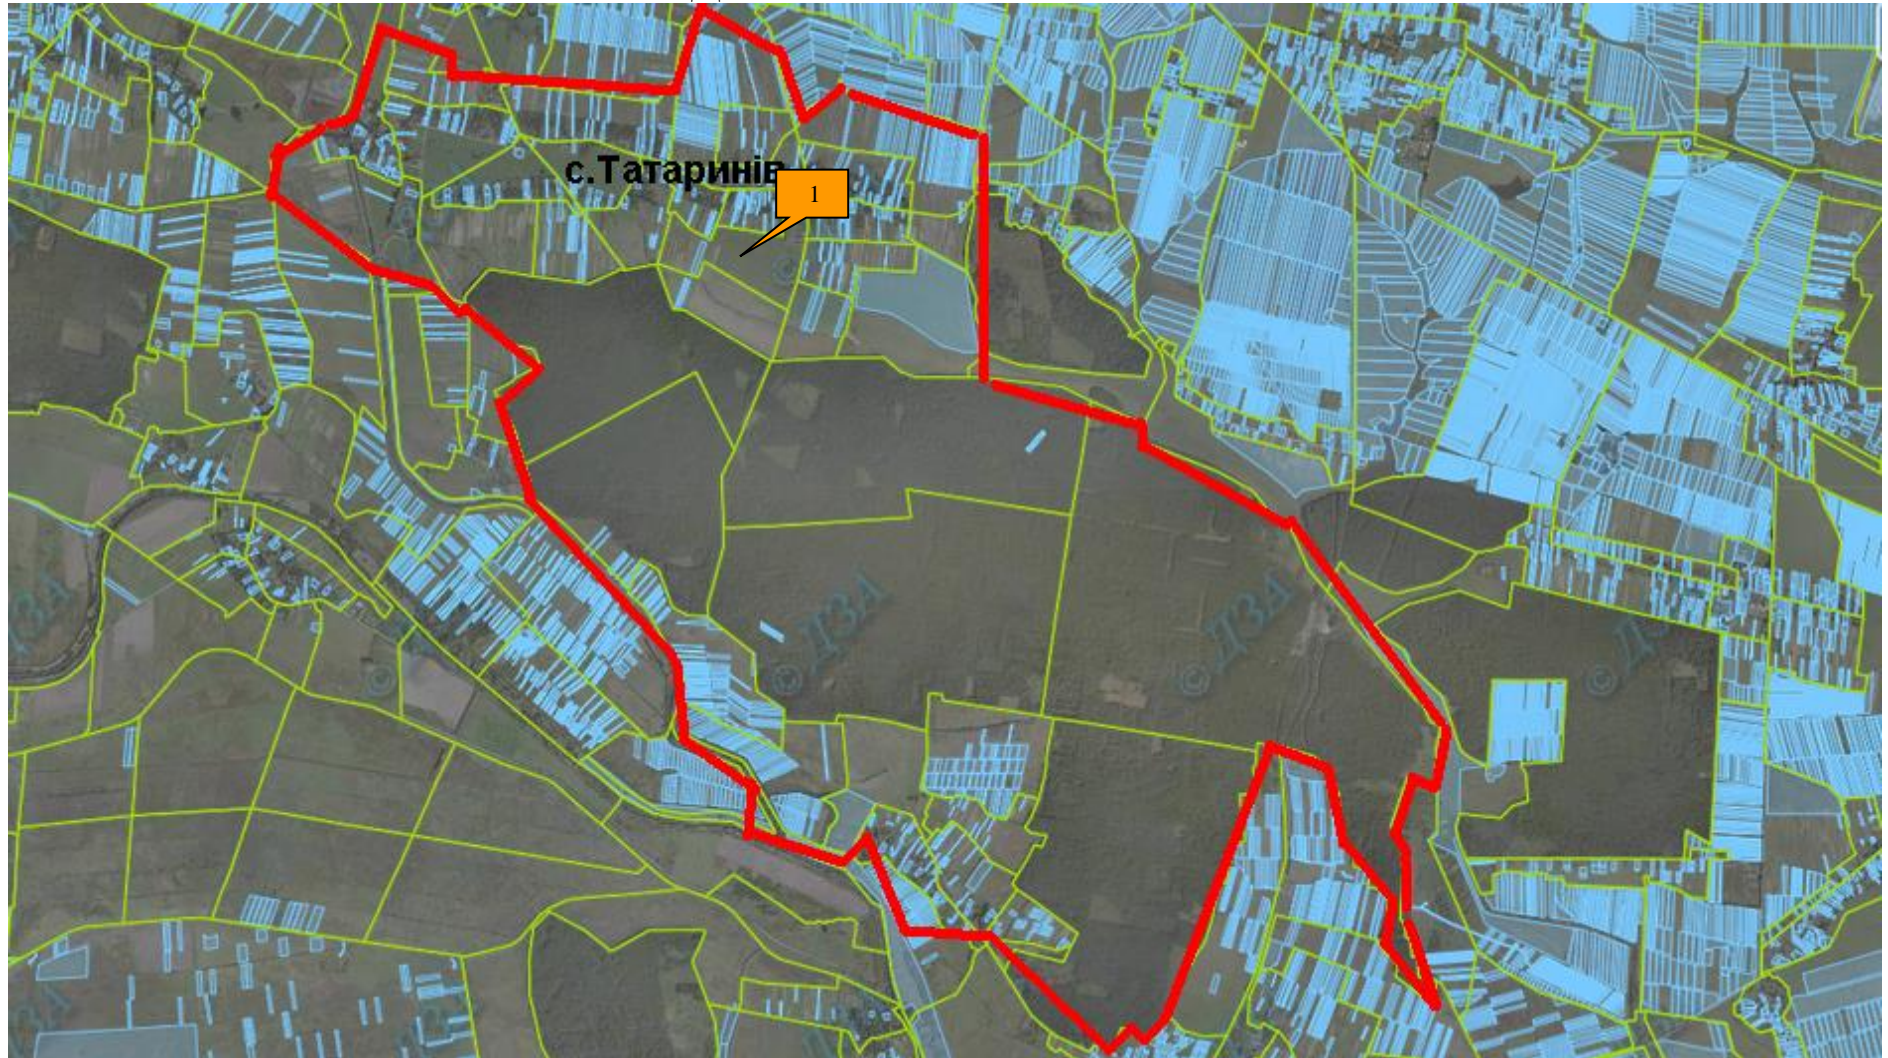

**Інформація про земельні ділянки,  
які включено до Переліку земельних ділянок  
сільськогосподарського призначення державної власності (за межами населеного пункту)  
для продажу права оренди на земельних торгах  
на території Татаринівської сільської ради Городоцького району Львівської області,  
станом на 1 вересня 2019 року**

<b>№ за/п</b>	<b>Місце розташування земельної ділянки</b>	<b>Площа, га</b>	<b>Угіддя</b>	<b>Кадастровий номер земельної ділянки (у разі наявності)</b>	<b>Цільове призначення</b>	<b>Примітка</b>	<b>Відстань до автомагістралі</b>	<b>Відстань до залізниці</b>
1	2	3	4	5	6	7	8	9
1	Татаринівська сільська рада (за межами населеного пункту)	12,1110	пасовища	4620987800:11:000:0025	Для ведення товарного сільськогосподарського виробництва	Включено до Переліку /Продано/	2,0км	7,0км

**ГОРОДОЦЬКИЙ РАЙОН  
ТАТАРИНІВСЬКА СІЛЬСЬКА РАДА**

 Ділянка №1 площа – 14,0000 га, угіддя – пасовища, кадастровий номер 4620987800:11:000:0025 /Продано/

# ГОРОДОЦЬКИЙ РАЙОН ТАТАРИНІВСЬКА СІЛЬСЬКА РАДА

 Ділянка №1    площа – **14,0000 га**,    угіддя – **пасовища**,    кадастровий номер **4620987800:11:000:0025 /Продано/**