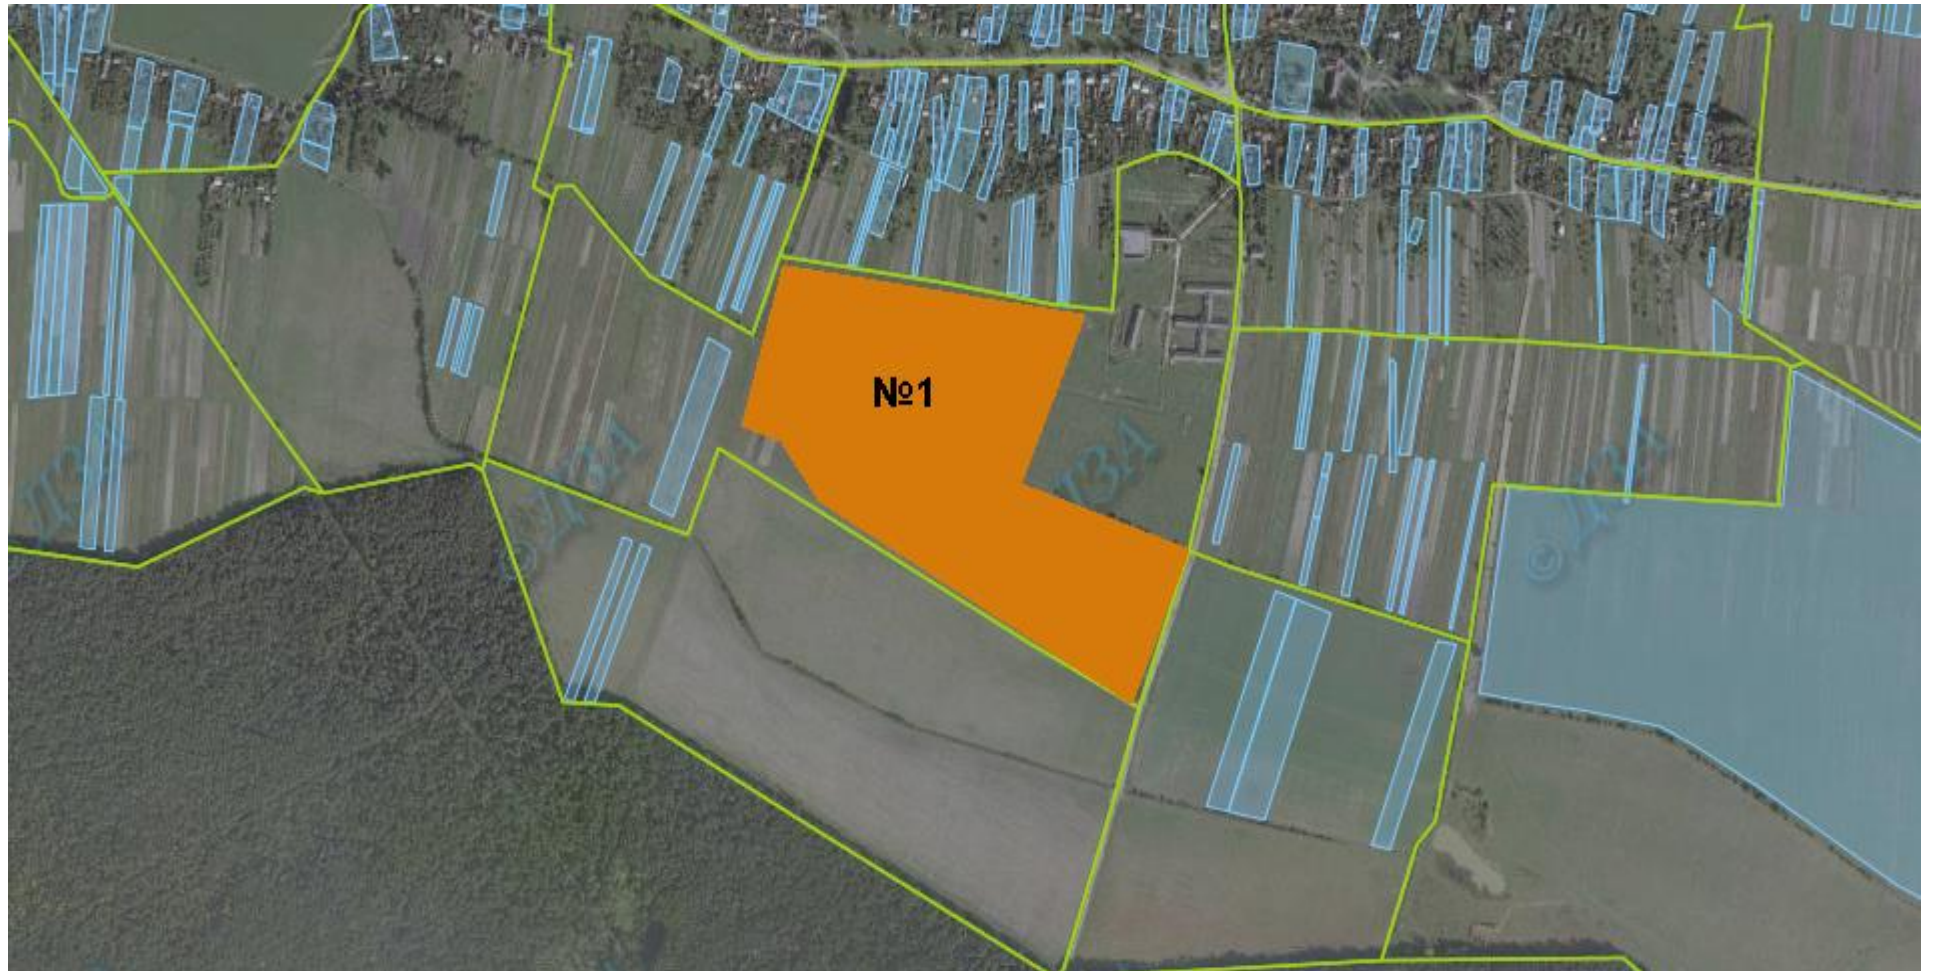

**Інформація про земельні ділянки,  
які включено до Переліку земельних ділянок  
сільськогосподарського призначення державної власності (за межами населеного пункту)  
для продажу права оренди на земельних торгах  
на території Татаринівської сільської ради Городоцького району Львівської області,  
станом на 1 вересня 2019 року**

<b>№ за/п</b>	<b>Місце розташування земельної ділянки</b>	<b>Площа, га</b>	<b>Угіддя</b>	<b>Кадастровий номер земельної ділянки (у разі наявності)</b>	<b>Цільове призначення</b>	<b>Примітка</b>	<b>Відстань до автомагістралі</b>	<b>Відстань до залізниці</b>
1	2	3	4	5	6	7	8	9
1	Татаринівська сільська рада (за межами населеного пункту)	12,1110	пасовища	4620987800:11:000:0025	Для ведення товарного сільськогосподарського виробництва	Включено до Переліку /Продано/	2,0км	7,0км

**ГОРОДОЦЬКИЙ РАЙОН  
ТАТАРИНІВСЬКА СІЛЬСЬКА РАДА**

 Ділянка №1 площа – 14,0000 га, угіддя – пасовища, кадастровий номер 4620987800:11:000:0025 /Продано/

# ГОРОДОЦЬКИЙ РАЙОН ТАТАРИНІВСЬКА СІЛЬСЬКА РАДА

 Ділянка №1    площа – **14,0000 га**,    угіддя – **пасовища**,    кадастровий номер **4620987800:11:000:0025 /Продано/**