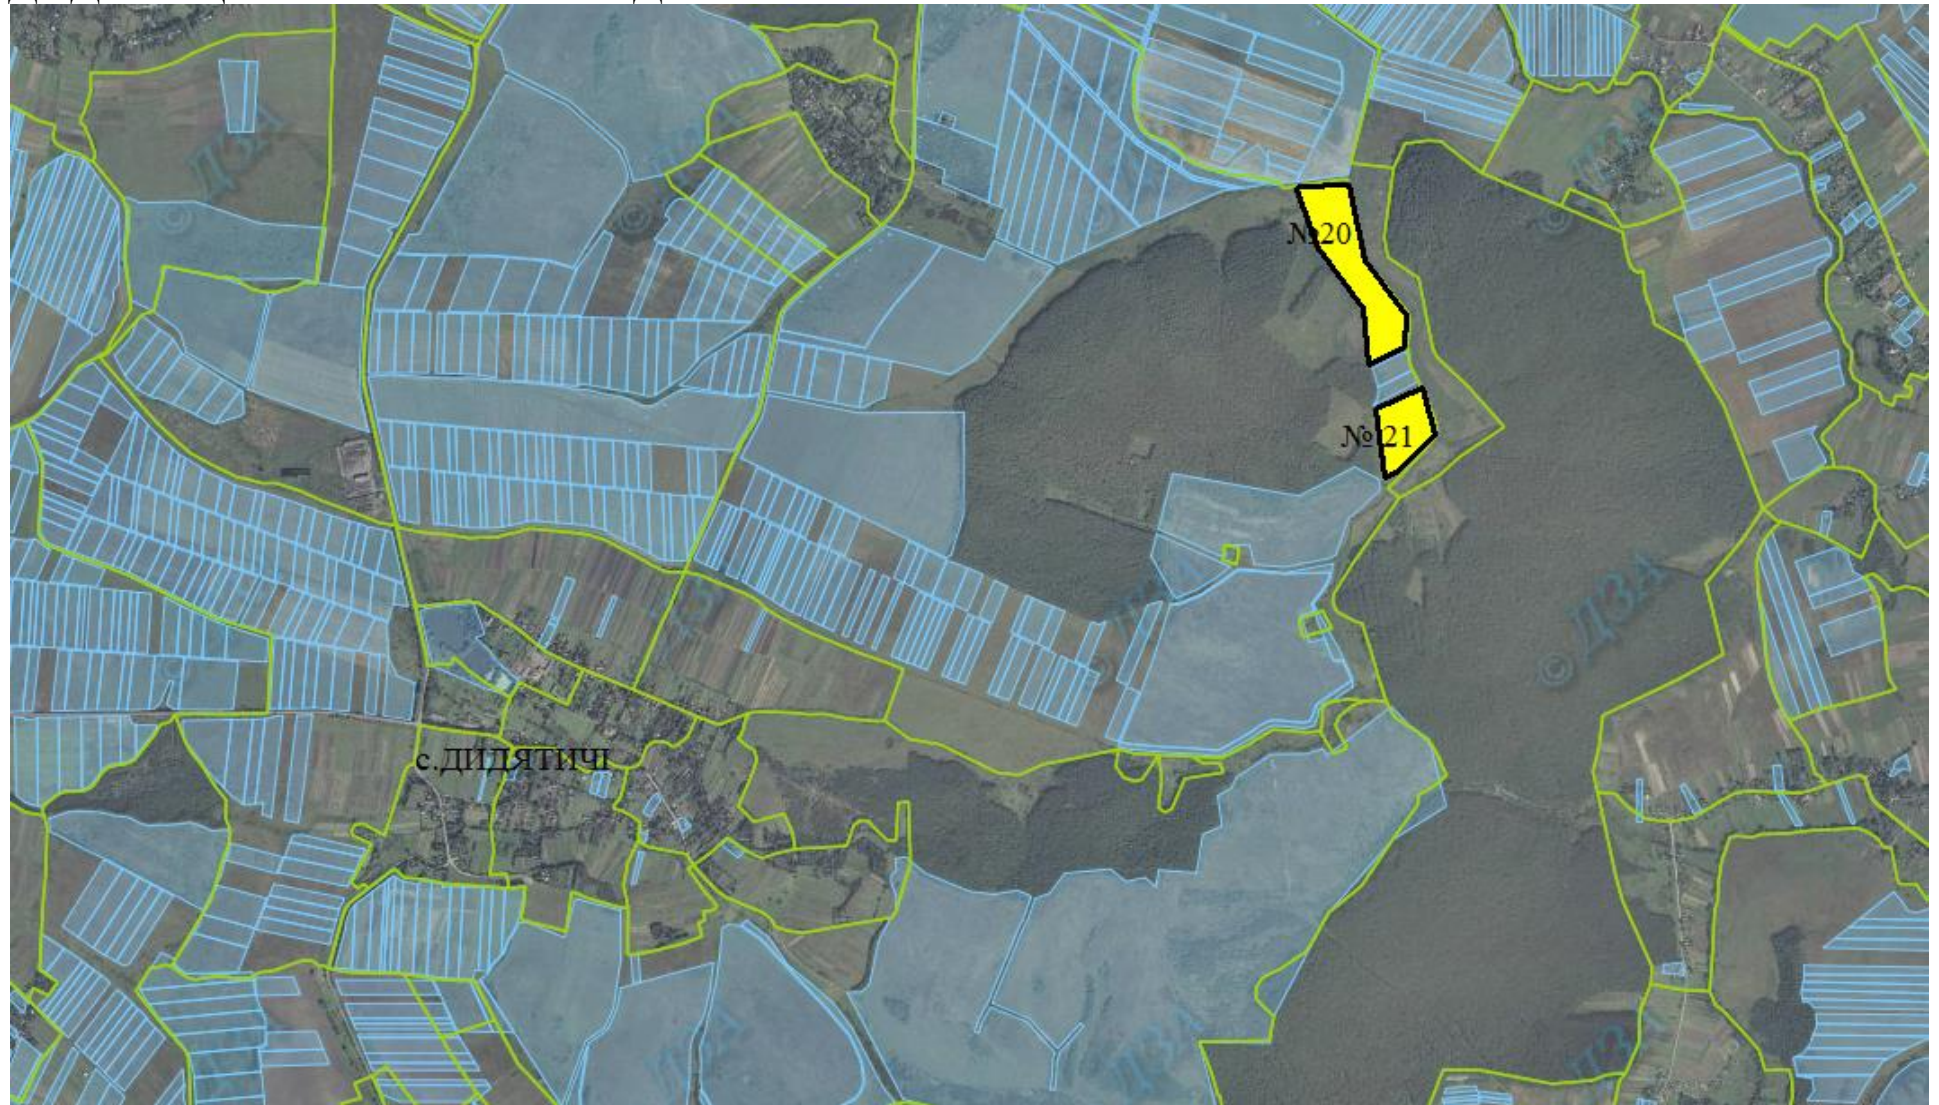

**Інформація про земельні ділянки,**  
**які включено до Переліку земельних ділянок**  
**сільськогосподарського призначення державної власності (за межами населеного пункту)**  
**для продажу права оренди на земельних торгах**  
**на території Дидятицької сільської ради Мостиського району Львівської області,**  
**станом на 1 вересня 2019 року**

№ за/п	Місце розташування земельної ділянки	Площа, га	Угідд я	Кадастровий номер земельної ділянки (у разі наявності)	Цільове призначення	Примітка	Відстань до автомагістралі, км	Відстань до залізниці, км
1	2	3	4	5	6	7	8	9
1	Дидятицька сільська рада (за межами населеного пункту)	11,3195	рілля	4622482000:19:000:0138	для ведення товарного сільськогосподарського виробництва	Включено до Переліку /Продано/	8,9	9,2
2	Дидятицька сільська рада (за межами населеного пункту)	5,5000	рілля	4622482000:19:000:142	для ведення товарного сільськогосподарського виробництва	Включено до Переліку /Продано/	8,9	9,2
2	<b>ВСЬОГО</b>	<b>17,5000</b>						

**МОСТИСЬКИЙ РАЙОН**  
**ДИДЯТИЦЬКА СІЛЬСЬКА РАДА**

**МОСТИСЬКИЙ РАЙОН  
ДИДЯТИЦЬКА СІЛЬСЬКА РАДА**

- Ділянка № 20; площа 11,3195 га: рілля; кадастровий номер 4622482000:19:000:0138 /Продано/
- Ділянка № 21; площа 5,5000 га: рілля; кадастровий номер 4622482000:19:000:0142 /Продано/