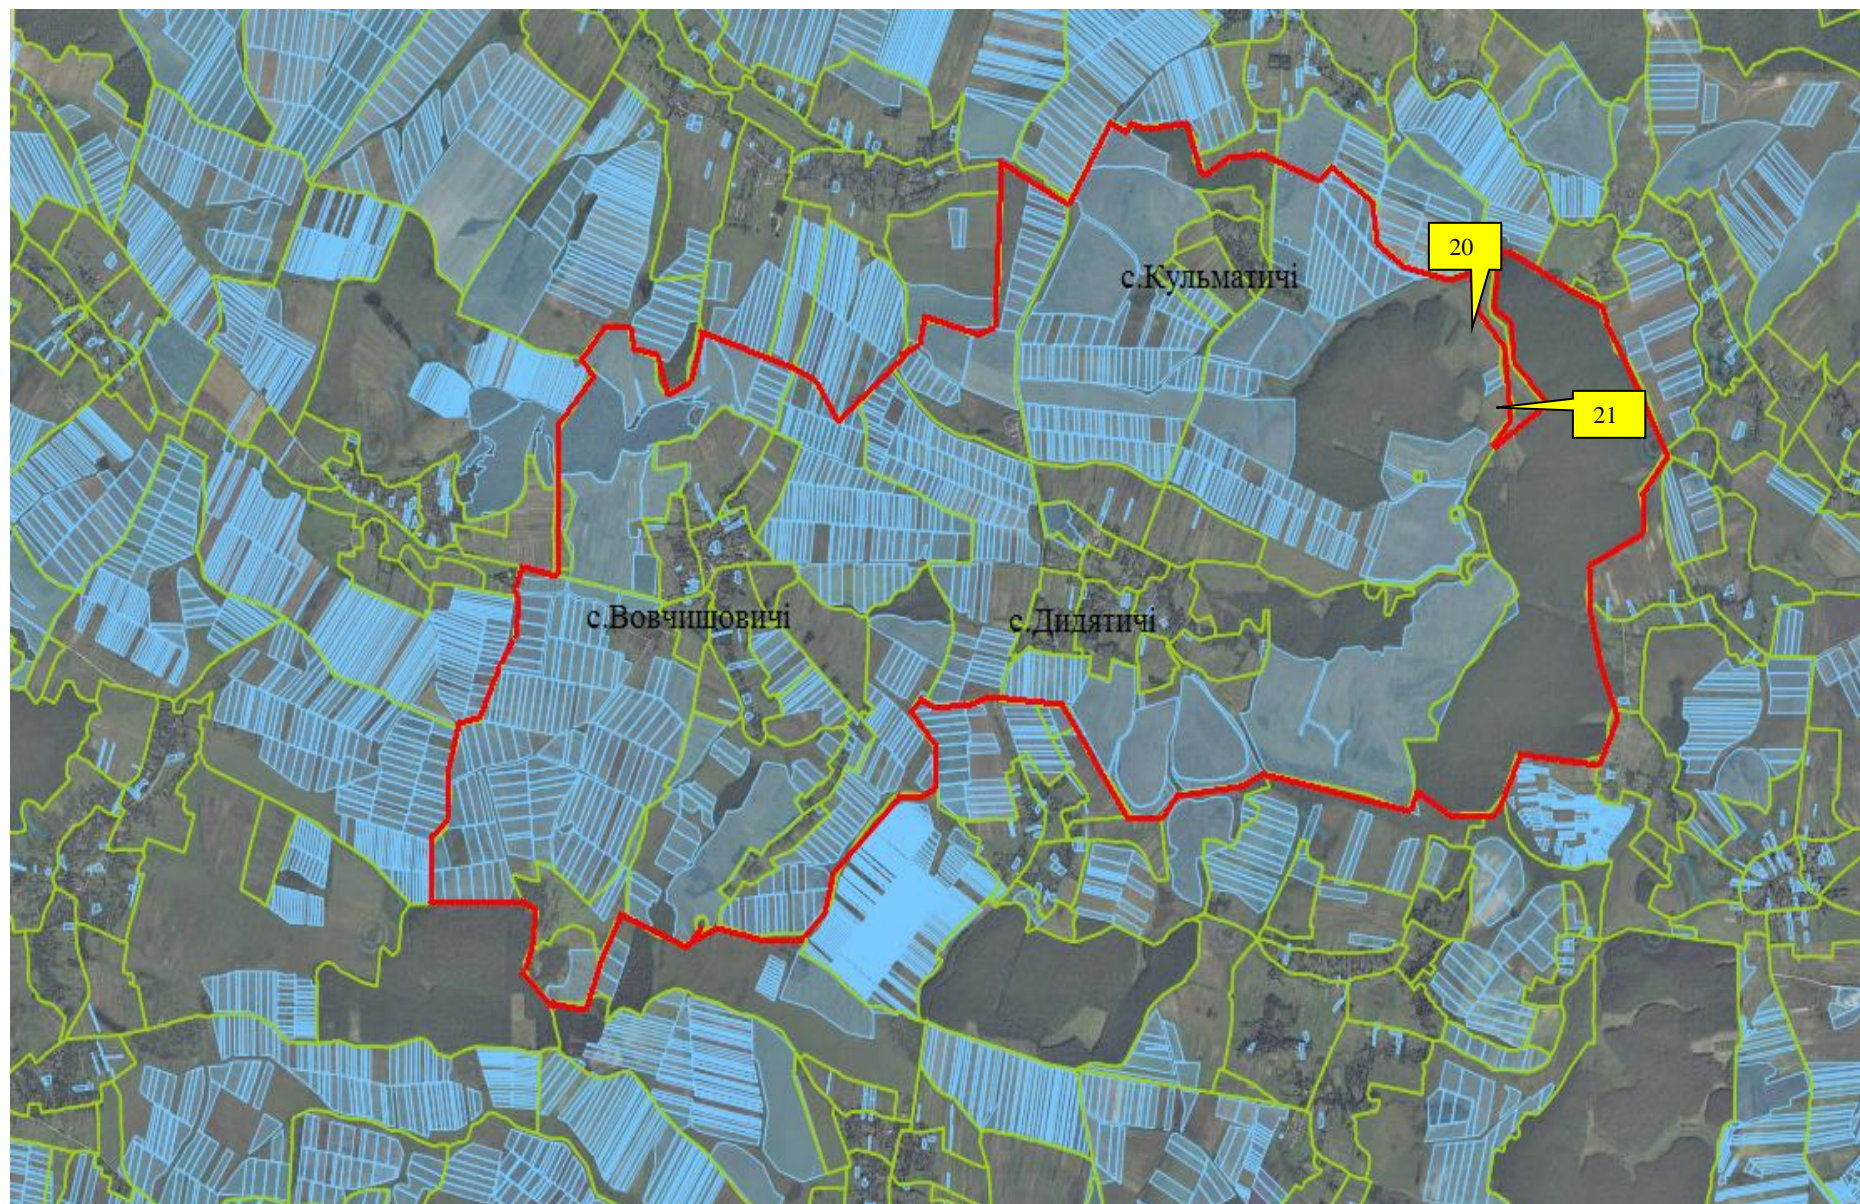

**Інформація про земельні ділянки,**  
**які включено до Переліку земельних ділянок**  
**сільськогосподарського призначення державної власності (за межами населеного пункту)**  
**для продажу права оренди на земельних торгах**  
**на території Дидятицької сільської ради Мостиського району Львівської області,**  
**станом на 1 вересня 2019 року**

№ за/п	Місце розташування земельної ділянки	Площа, га	Угідд я	Кадастровий номер земельної ділянки (у разі наявності)	Цільове призначення	Примітка	Відстань до автомагістралі, км	Відстань до залізниці, км
1	2	3	4	5	6	7	8	9
1	Дидятицька сільська рада (за межами населеного пункту)	11,3195	рілля	4622482000:19:000:0138	для ведення товарного сільськогосподарського виробництва	Включено до Переліку /Продано/	8,9	9,2
2	Дидятицька сільська рада (за межами населеного пункту)	5,5000	рілля	4622482000:19:000:142	для ведення товарного сільськогосподарського виробництва	Включено до Переліку /Продано/	8,9	9,2
2	<b>ВСЬОГО</b>	<b>17,5000</b>						

**МОСТИСЬКИЙ РАЙОН**  
**ДИДЯТИЦЬКА СІЛЬСЬКА РАДА**

**МОСТИСЬКИЙ РАЙОН  
ДИДЯТИЦЬКА СІЛЬСЬКА РАДА**

- Ділянка № 20; площа 11,3195 га: рілля; кадастровий номер 4622482000:19:000:0138 /Продано/
- Ділянка № 21; площа 5,5000 га: рілля; кадастровий номер 4622482000:19:000:0142 /Продано/