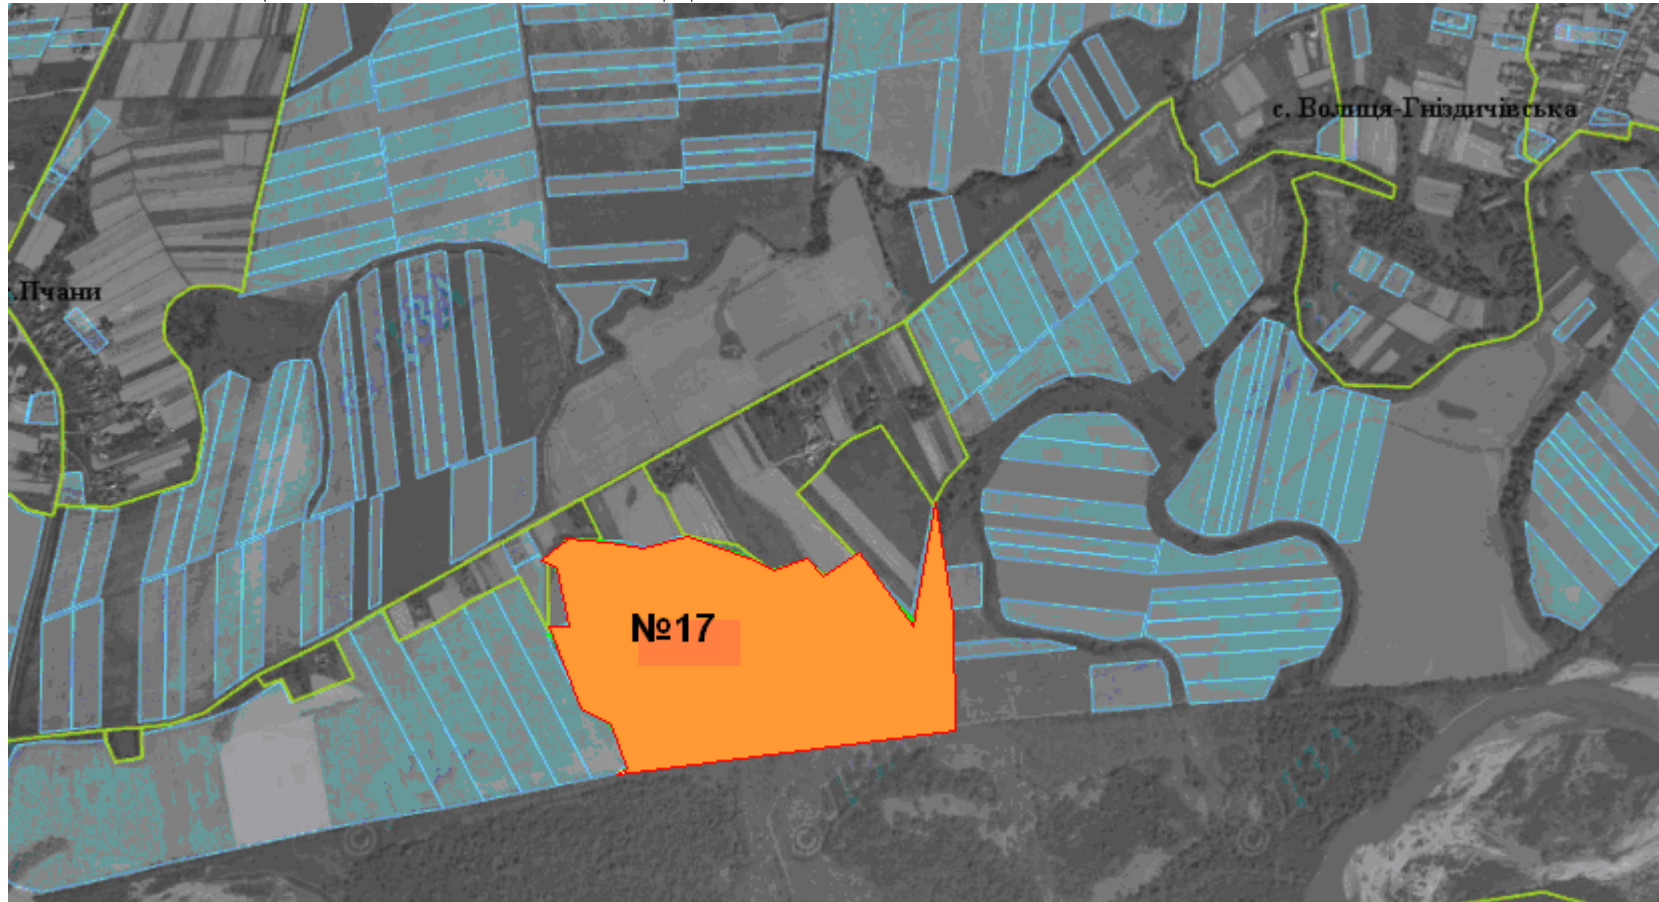

ЖИДАЧІВСЬКИЙ РАЙОН
ВІЛЬХОВЕЦЬКА СІЛЬСЬКА РАДА

Ділянка №15 площа – 14,3000 га, угіддя – рілля, кадастровий номер 4621585900:05:000:

**ЖИДАЧІВСЬКИЙ РАЙОН
ВІЛЬХОВЕЦЬКА СІЛЬСЬКА РАДА**

№16 Ділянка **№16** площа – 18,3688 га, угіддя – рілля, кадастровий номер 4621585900:03:000:0040 /Продано/

ЖИДАЧИВСЬКИЙ РАЙОН
ВІЛЬХОВЕЦЬКА СІЛЬСЬКА РАДА

 Ділянка №17 площа – 22,9327 га, угіддя – сінокіс, кадастровий номер 4621585900:03:000:0031