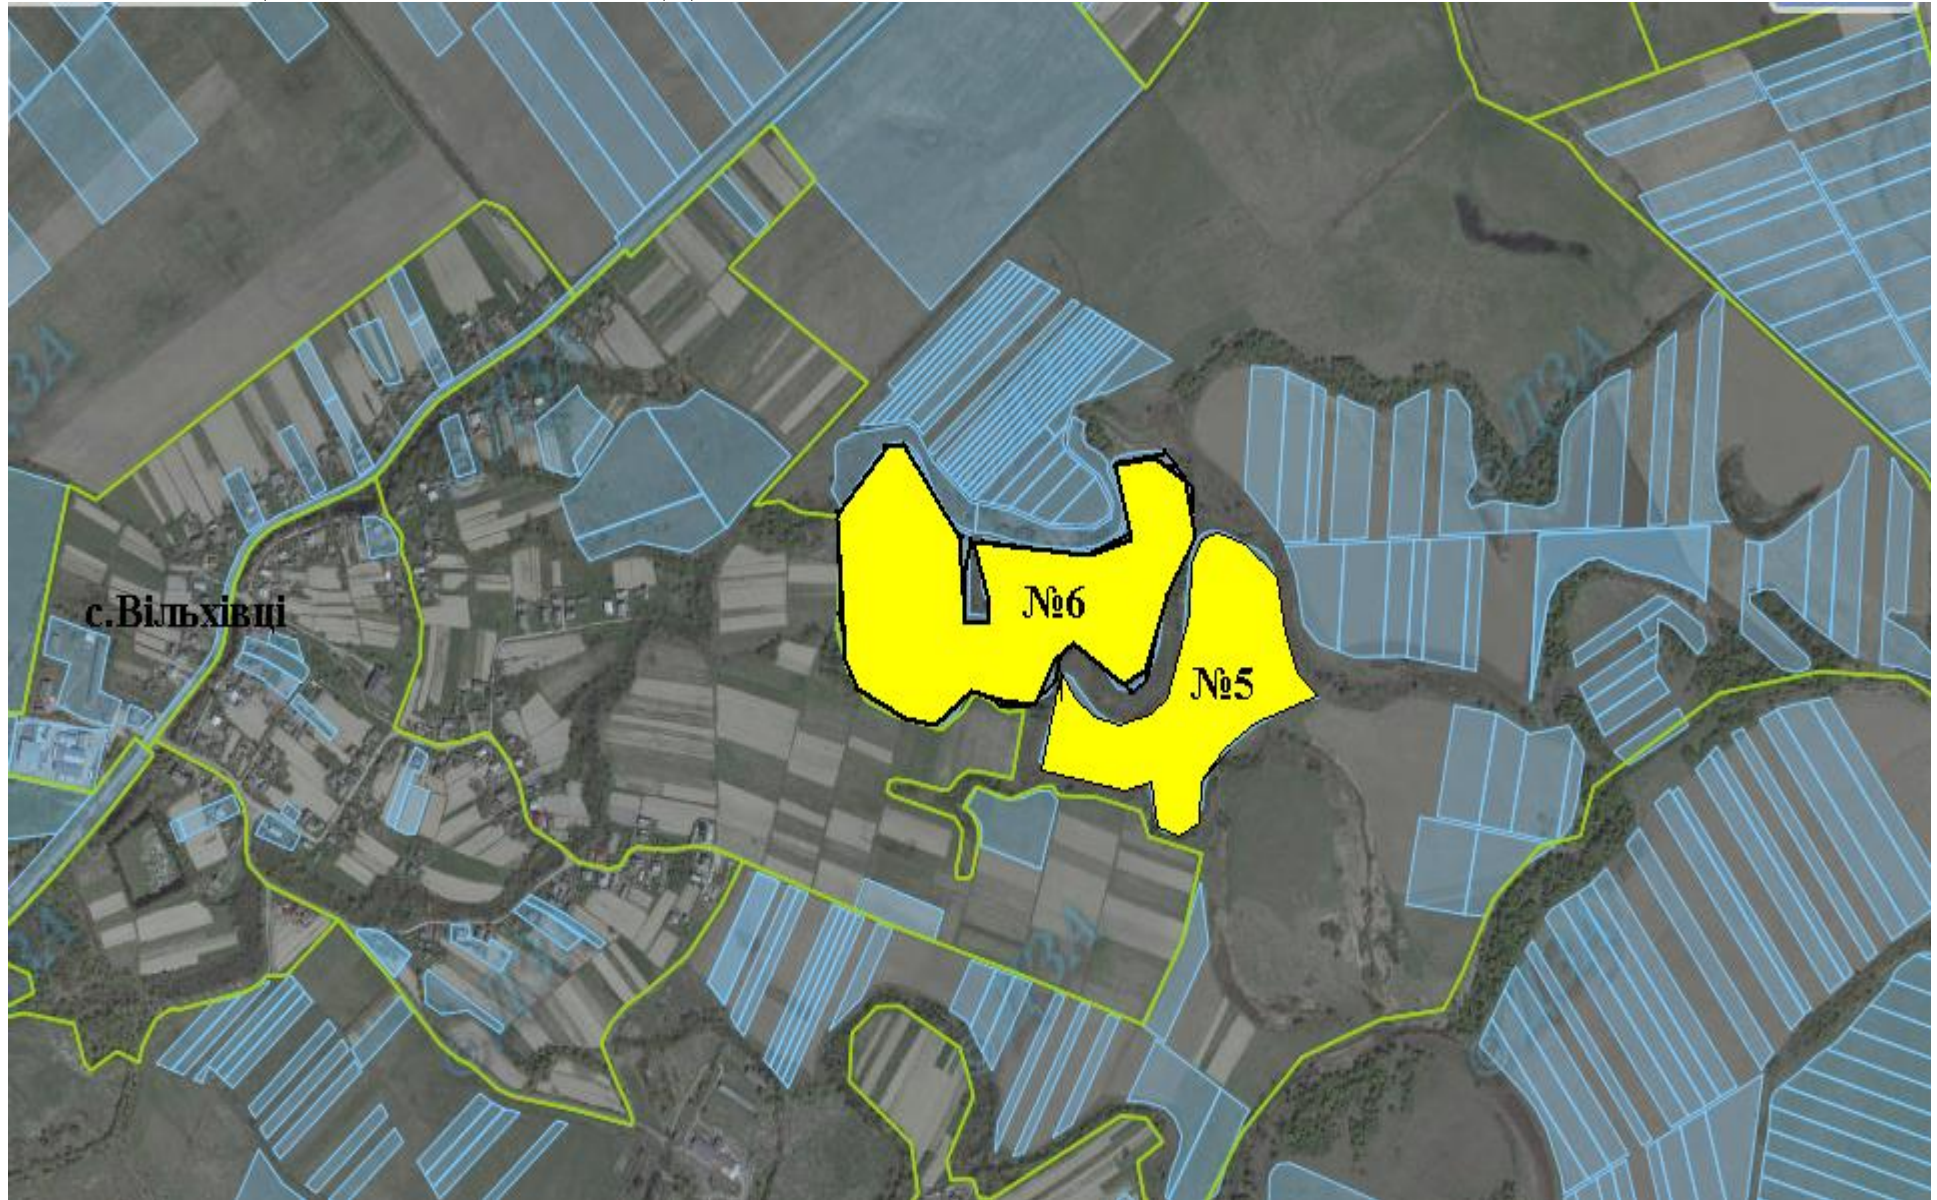

ЖИДАЧІВСЬКИЙ РАЙОН
ВІЛЬХОВЕЦЬКА СІЛЬСЬКА РАДА

Ділянка №5   площа – 7,0000га,   угіддя – рілля,   кадастровий номер 4621585900:05:000:0105 /Продано/

Ділянка №6   площа – 12,5990га,   угіддя – рілля,   кадастровий номер 4620380400:05:000:0480 /Продано/