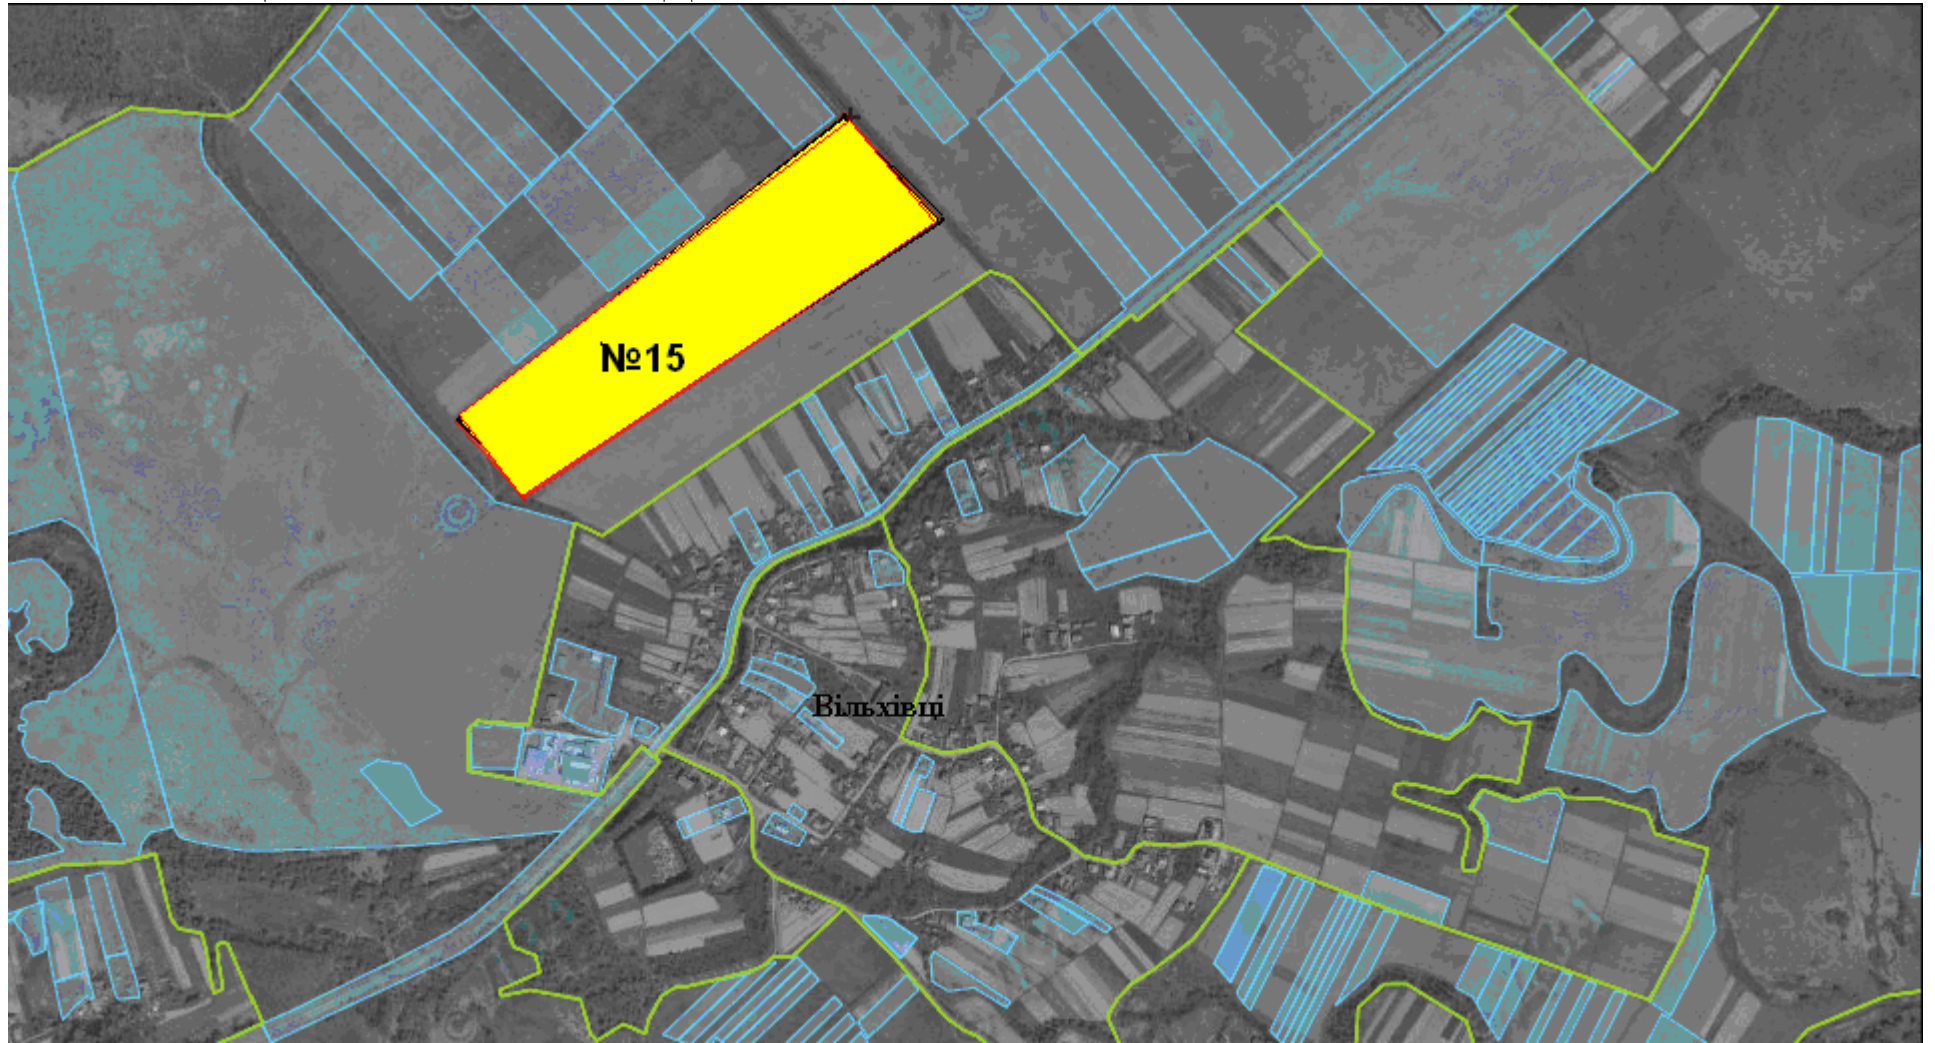

ЖИДАЧІВСЬКИЙ РАЙОН
ВІЛЬХОВЕЦЬКА СІЛЬСЬКА РАДА

Ділянка №15 площа – 14,3000 га, угіддя – рілля, кадастровий номер 4621585900:05:000: