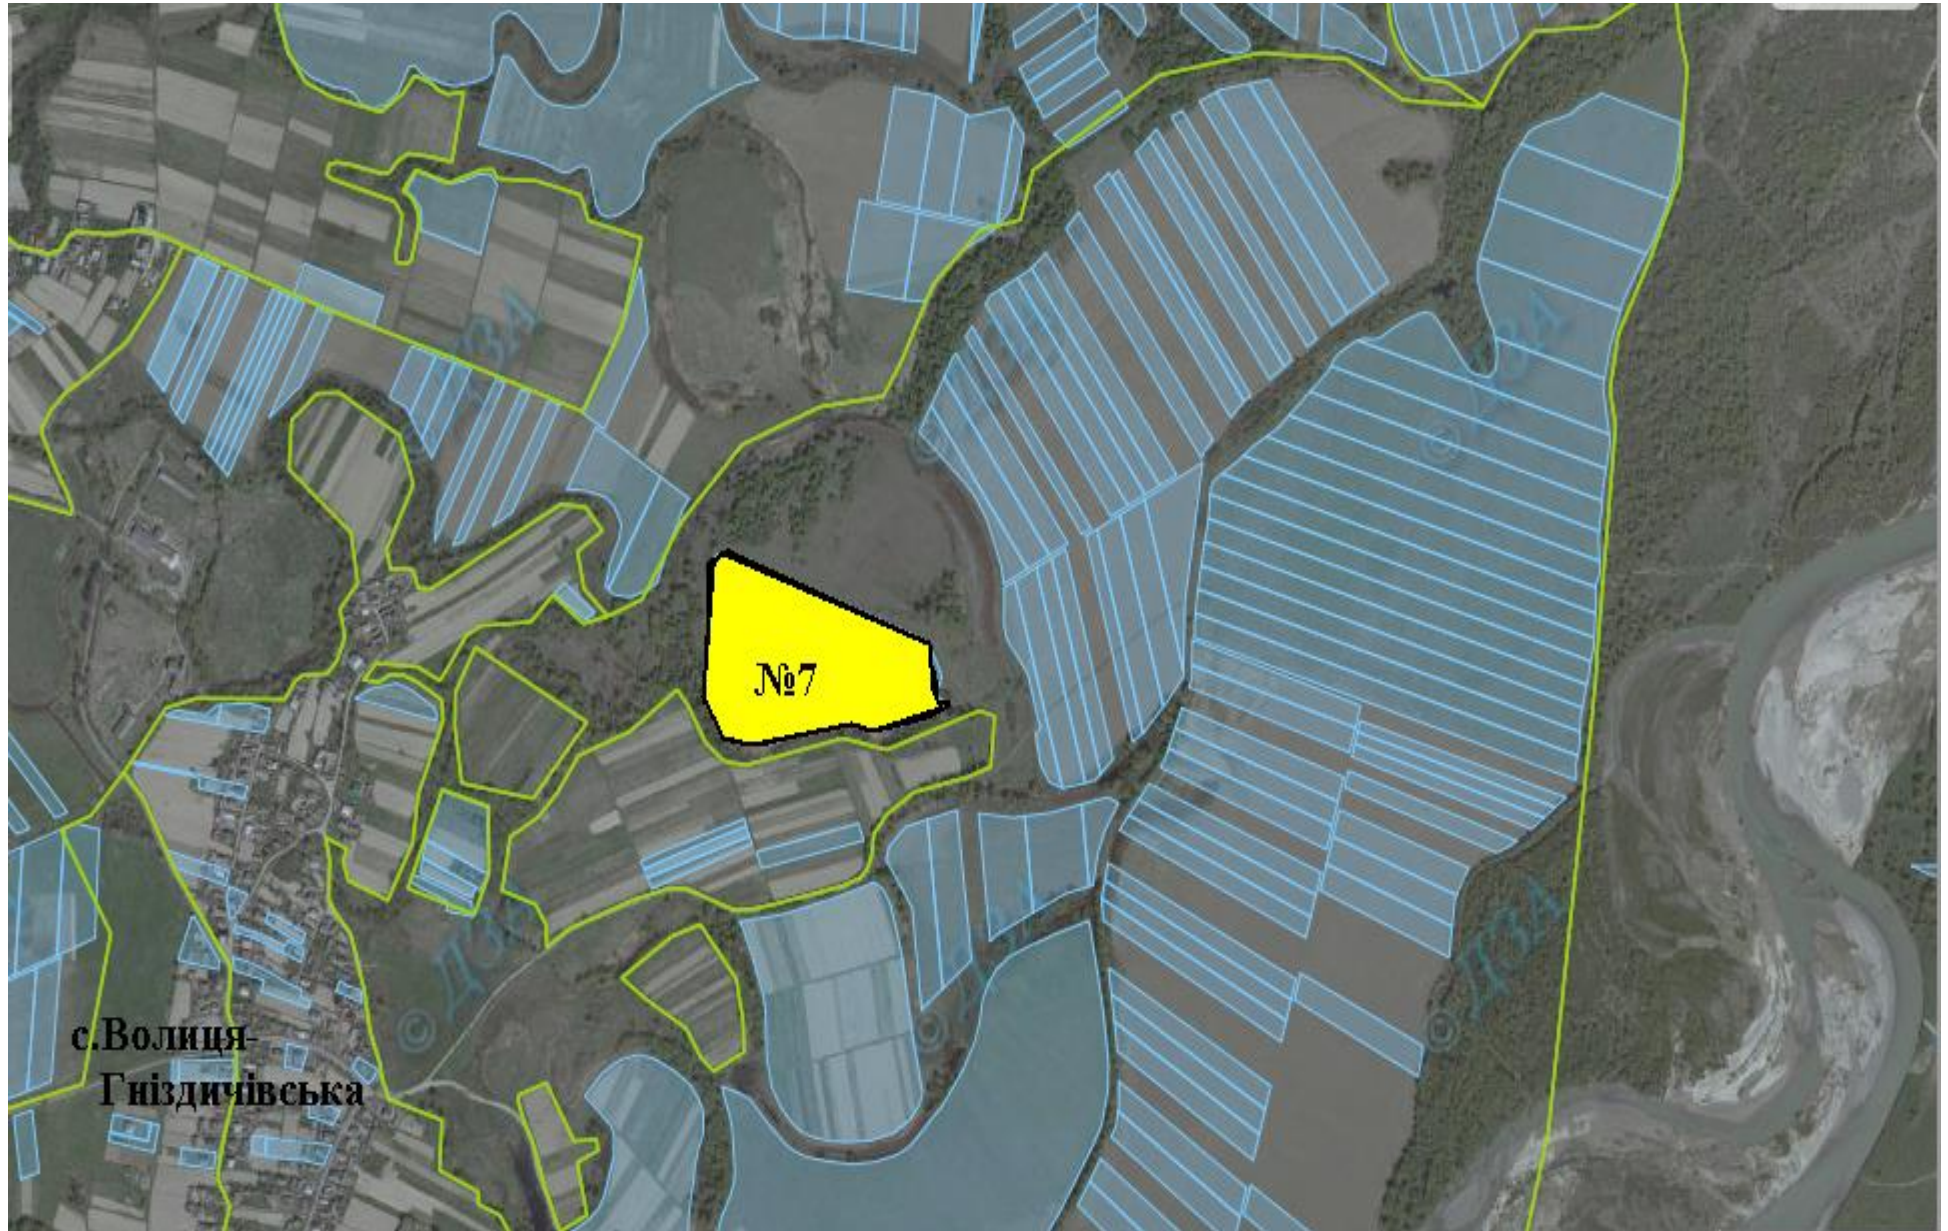

ЖИДАЧІВСЬКИЙ РАЙОН
ВІЛЬХОВЕЦЬКА СІЛЬСЬКА РАДА

Ділянка №7 площа – 6,4000га,

угіддя – рілля, кадастровий номер 4621585900:03:000:0026 /Продано/