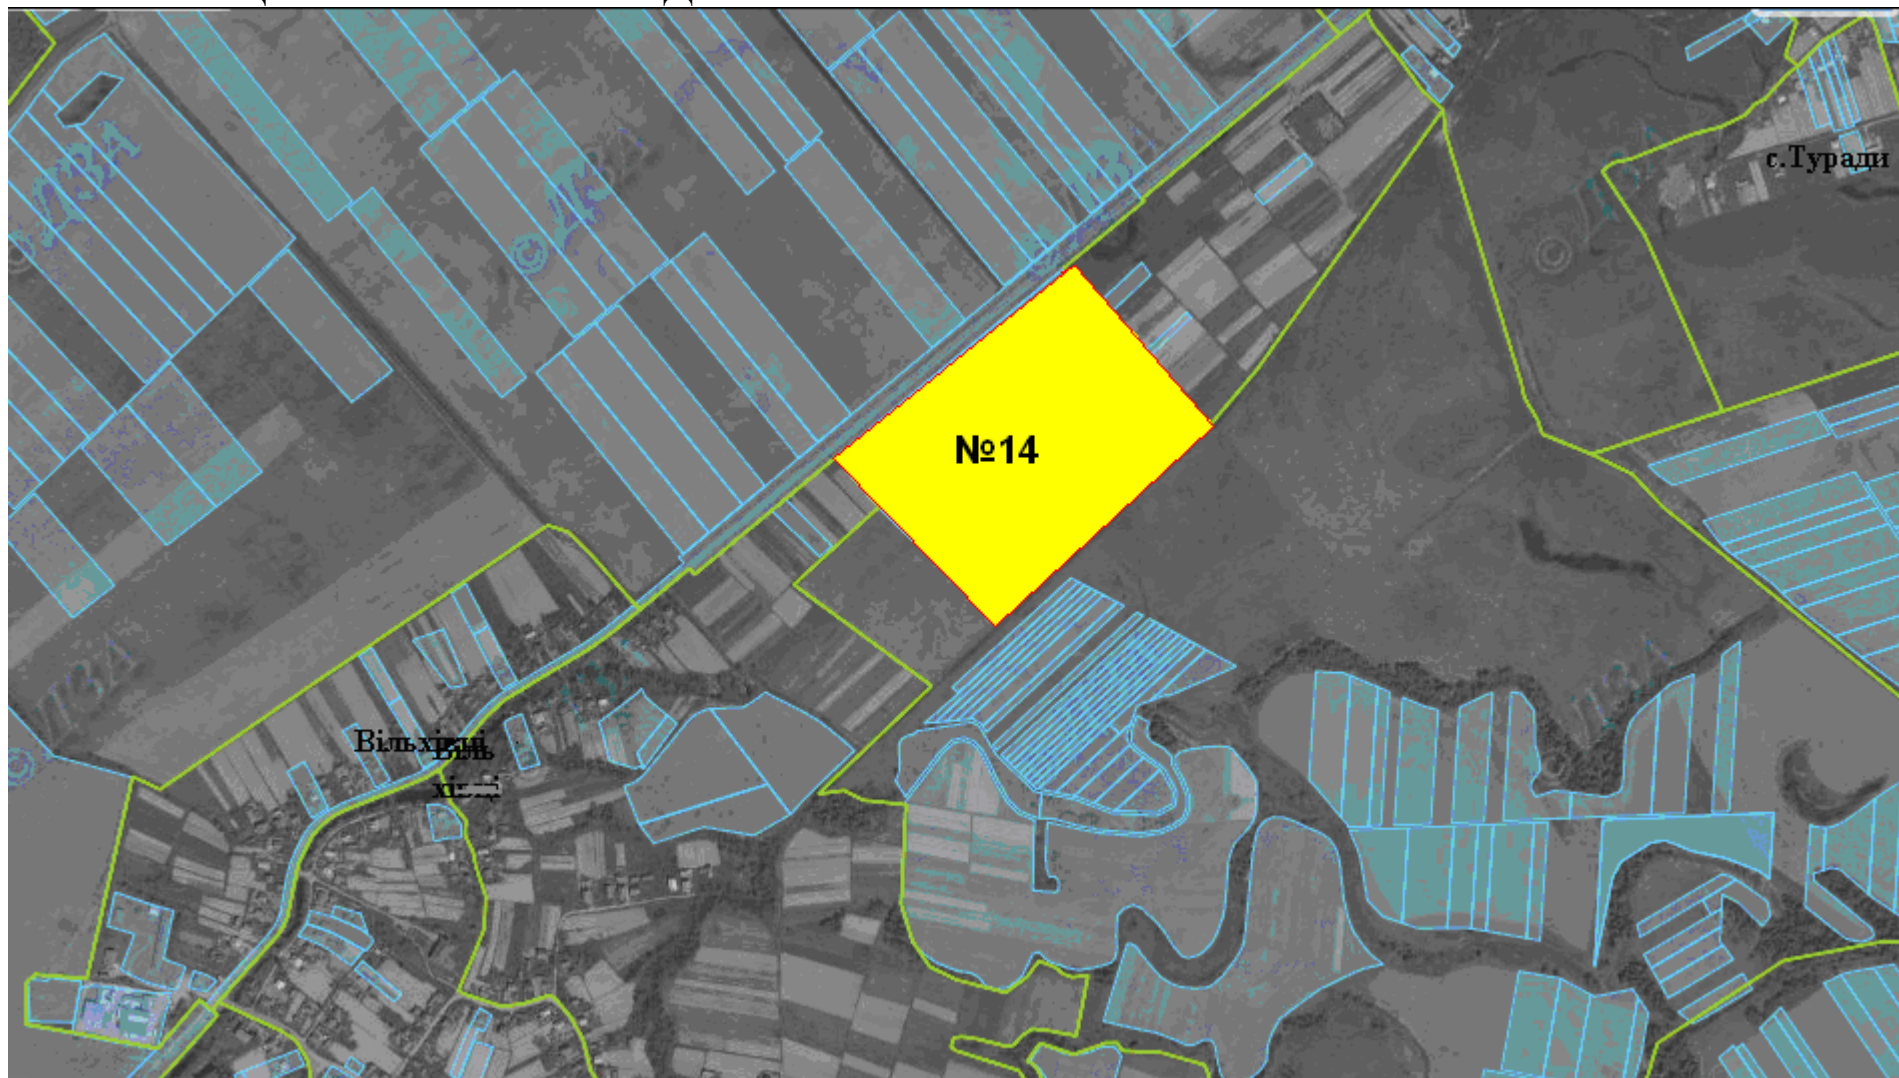

ЖИДАЧІВСЬКИЙ РАЙОН
ВІЛЬХОВЕЦЬКА СІЛЬСЬКА РАДА

Ділянка №14 площа – 15,7000 га, угіддя – рілля, кадастровий номер 4621585900:05:000:0106