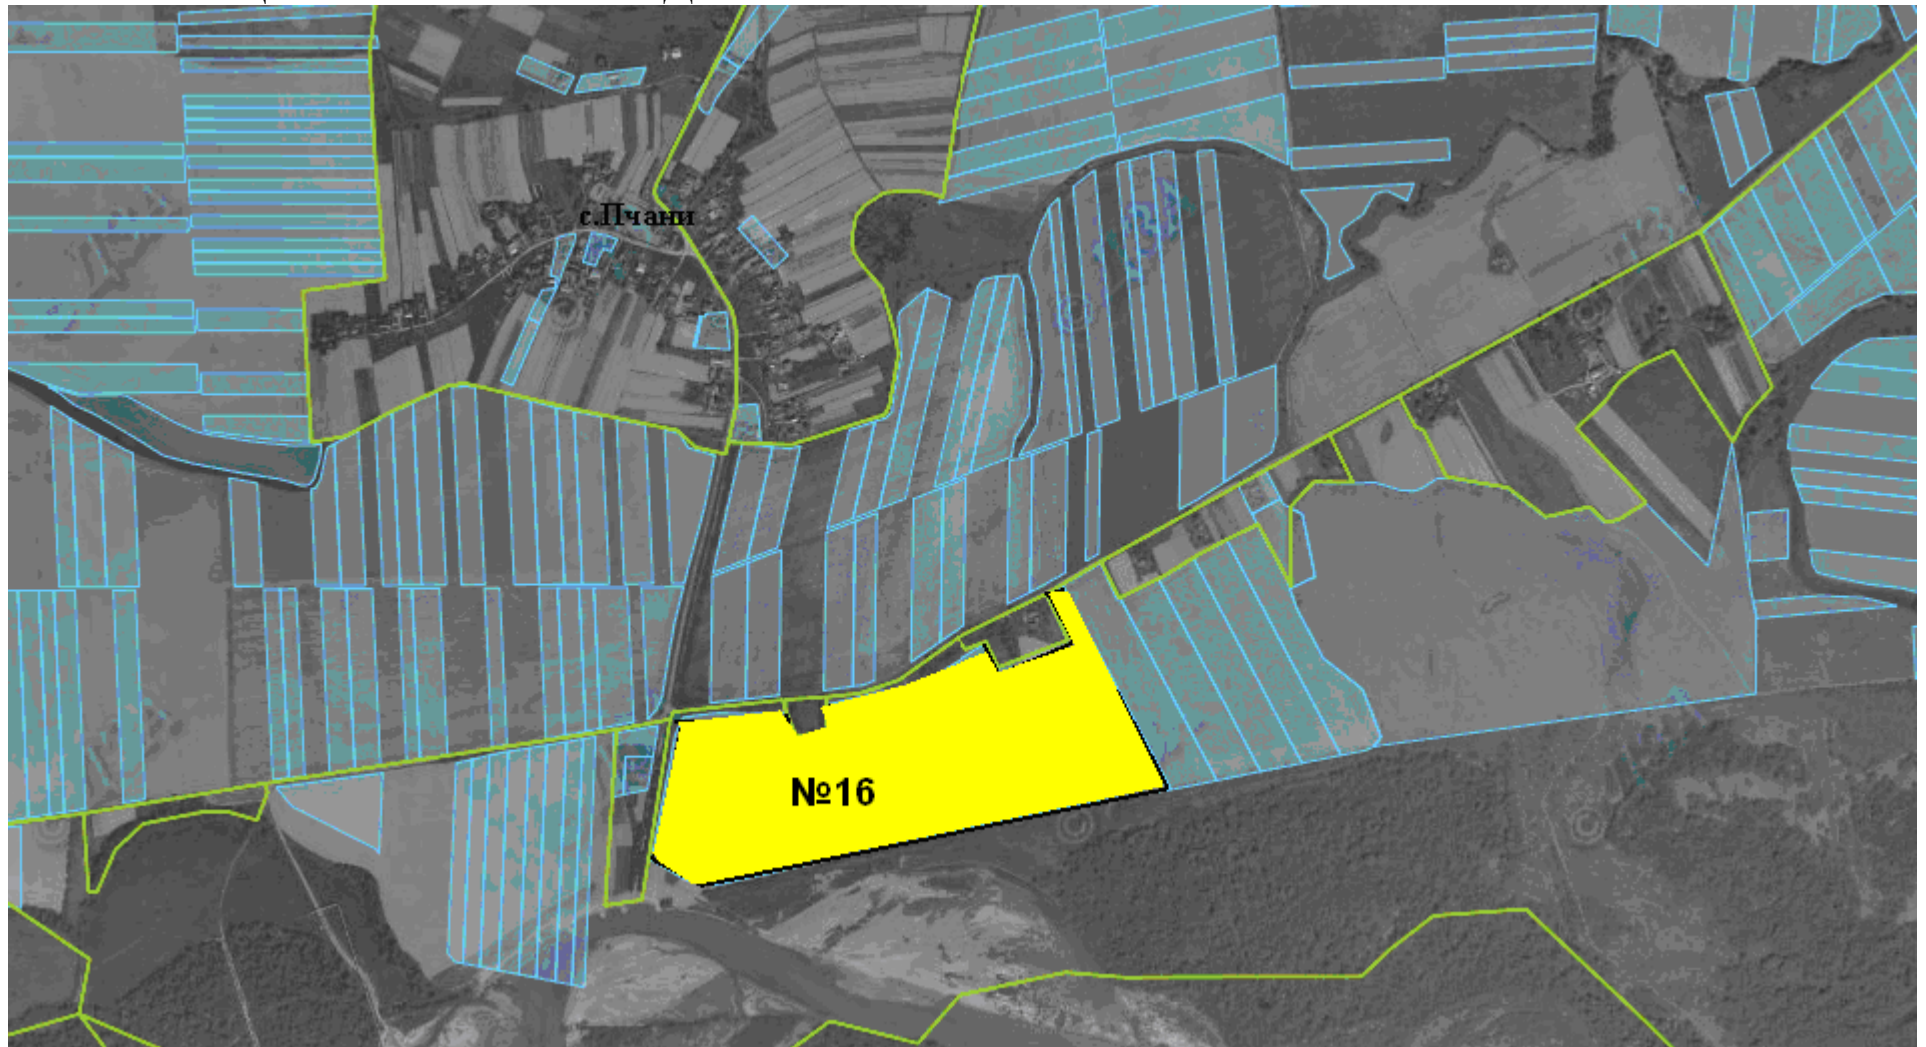

**ЖИДАЧІВСЬКИЙ РАЙОН
ВІЛЬХОВЕЦЬКА СІЛЬСЬКА РАДА**

№16 Ділянка **№16** площа – 18,3688 га, угіддя – рілля, кадастровий номер 4621585900:03:000:0040 /Продано/