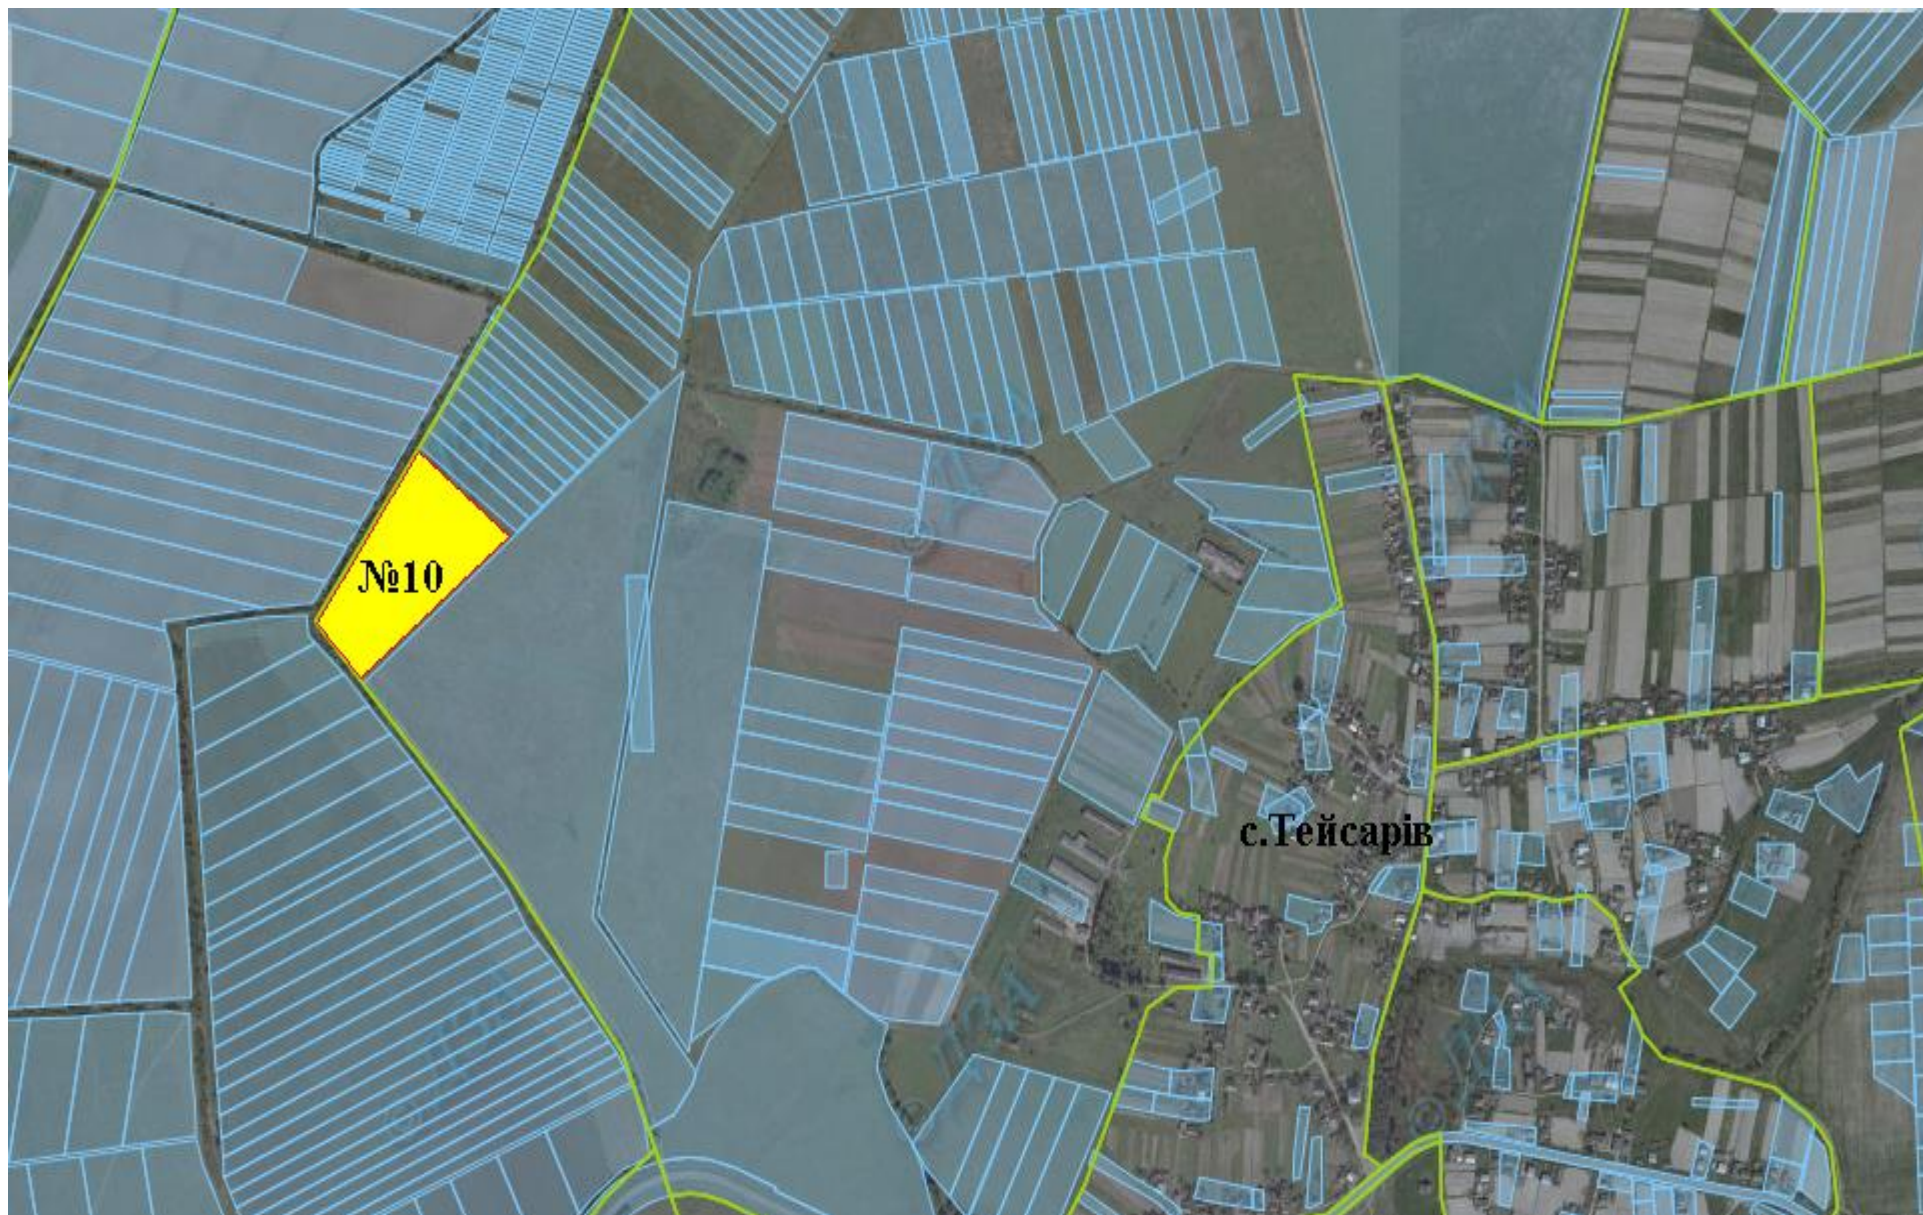

**ЖИДАЧІВСЬКИЙ РАЙОН
ВІЛЬХОВЕЦЬКА СІЛЬСЬКА РАДА**

№10 Ділянка №10 площа –4,5497га, угіддя – рілля, кадастровий номер 4621585900:04:000:1606 /Продано/