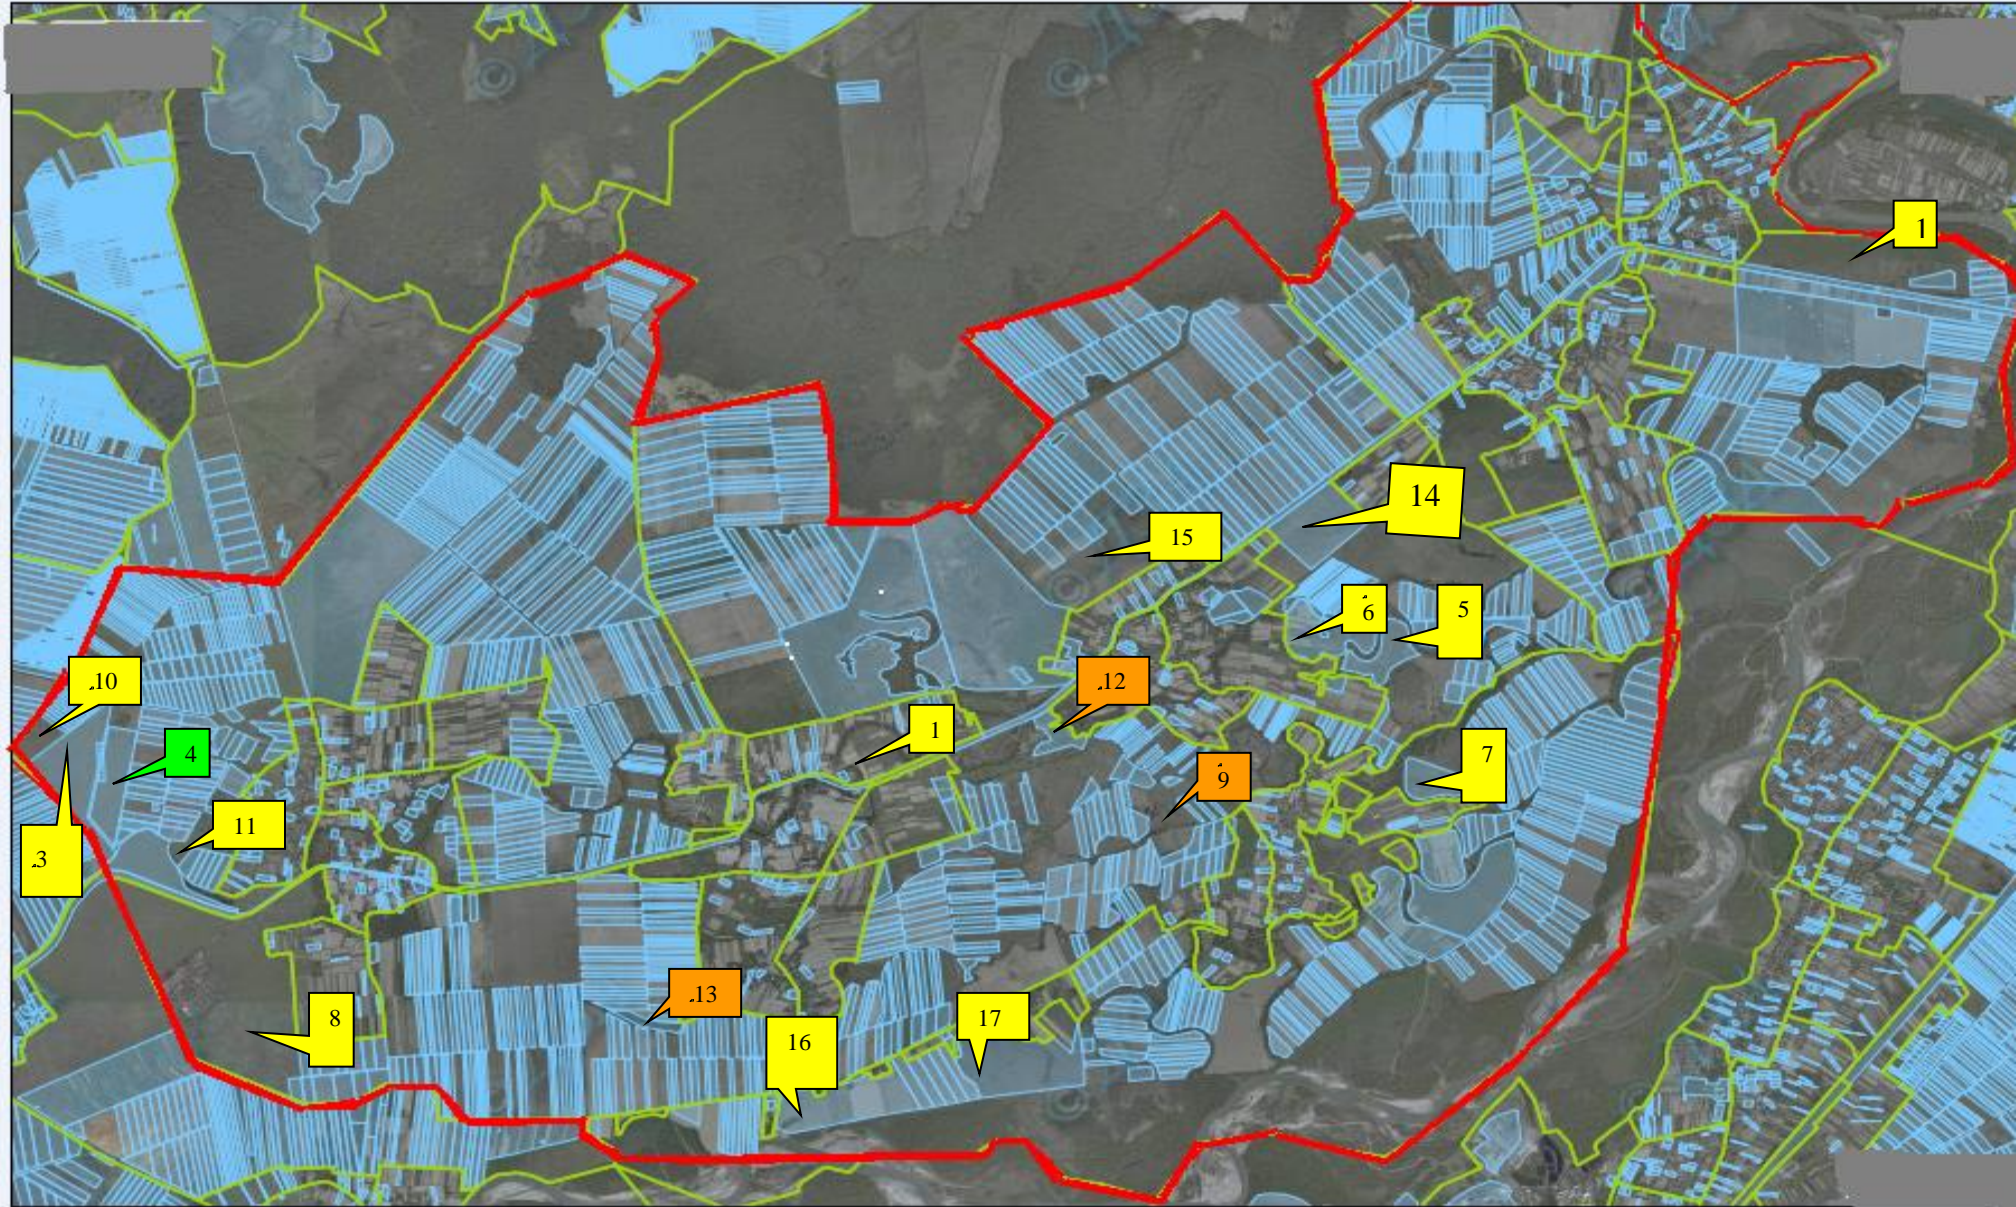

ЖИДАЧІВСЬКИЙ РАЙОН ВІЛЬХОВЕЦЬКА СІЛЬСЬКА РАДА

Вільховецька сільська рада