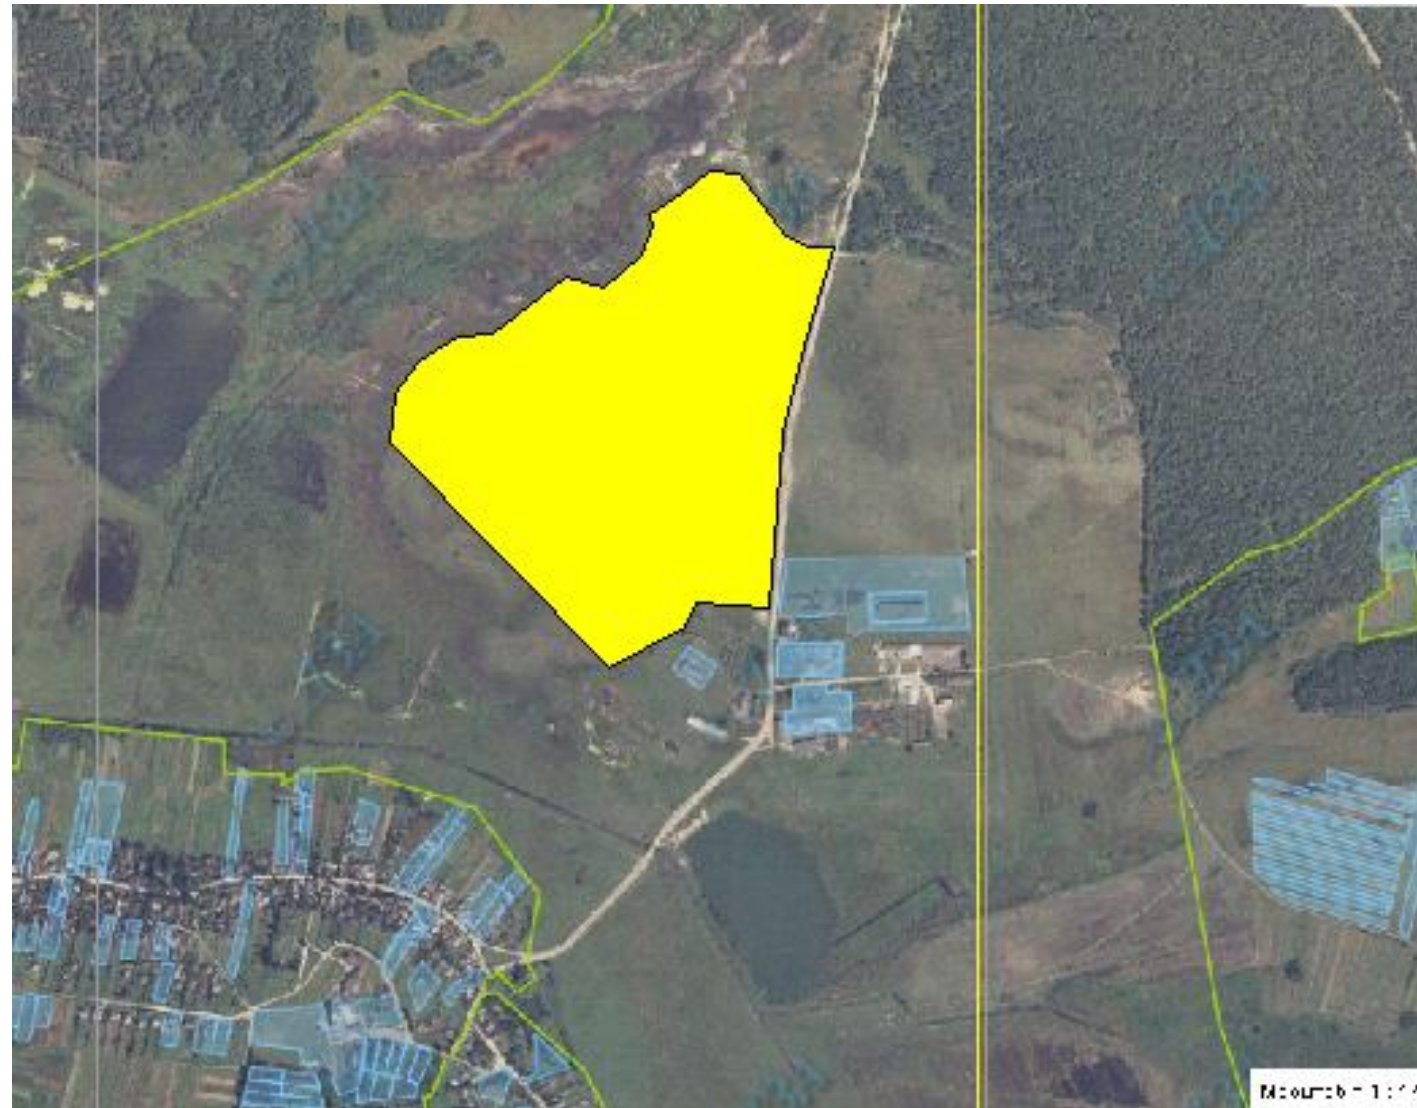

### Яворівський район

Інформація стосовно забезпечення учасників антитерористичної операції земельними ділянками на території Яворівського району  
(станом на 01.08.2019 року)

№ з/п	Назва адміністративно-територіальної одиниці (сільська (селищна) рада, місто районного значення)	Загальна площа земельних ділянок, зарезервованих територіальними органами Держгеокадастру, га	з них				Площа вільного зарезервованого масиву (або вільних земельних ділянок у масиві) станом на 01.08.2019, га	Наявність погодження місцевою радою
			для будівництва і обслуговування жилого будинку, господарських будівель і споруд (присадибна ділянка)	для ведення садівництва	для індивідуального дачного будівництва	для ведення особистого селянського господарства		
1	2	3	4	5	6	7	8	9
1	Бердихівська	24,9		24,9			24,9	Не погоджено
2	Домажирсвкка	4,00		4,00				
3	Залузька	18,0		18,0			11,0	Не погоджено
4	Наконечнянська	20,0		20,0				
5	Свидницька	4,0				4,0		
6	Ясницька	3,6		3,6				
7	Шклівська	12,75		12,75				
8	Кам'янобрідська	9,0		9,0				
<b>Усього по району</b>		<b>96,2</b>		<b>92,2</b>		<b>4,0</b>	<b>35,9</b>	

**Бердихівська сільська рада, Яворівський район, Львівська область**

Площа – 24,9 га

Цільове призначення – для ведення садівництва

Кадастровий номер - відсутній

Агровиробнича група ґрунтів – 150

Умовні позначення:

-  - межа зарезервованого масиву земельних ділянок;
-  - межі населених пунктів;
-  - межі земельних ділянок, переданих у власність, користування.
-  - межі земельних ділянок по яких прийняті рішення

Домажирська сільська рада, Яворівський район, Львівська область

Площа – 4,00 га  
Цільове призначення –  
для ведення садівництва

Кадастрові номери присвоєні

Агровиробнича група ґрунтів – 151

Умовні позначення:

- - межа зарезервованого масиву земельних ділянок;
- - межі населених пунктів;
- - межі земельних ділянок, переданих у власність, користування.