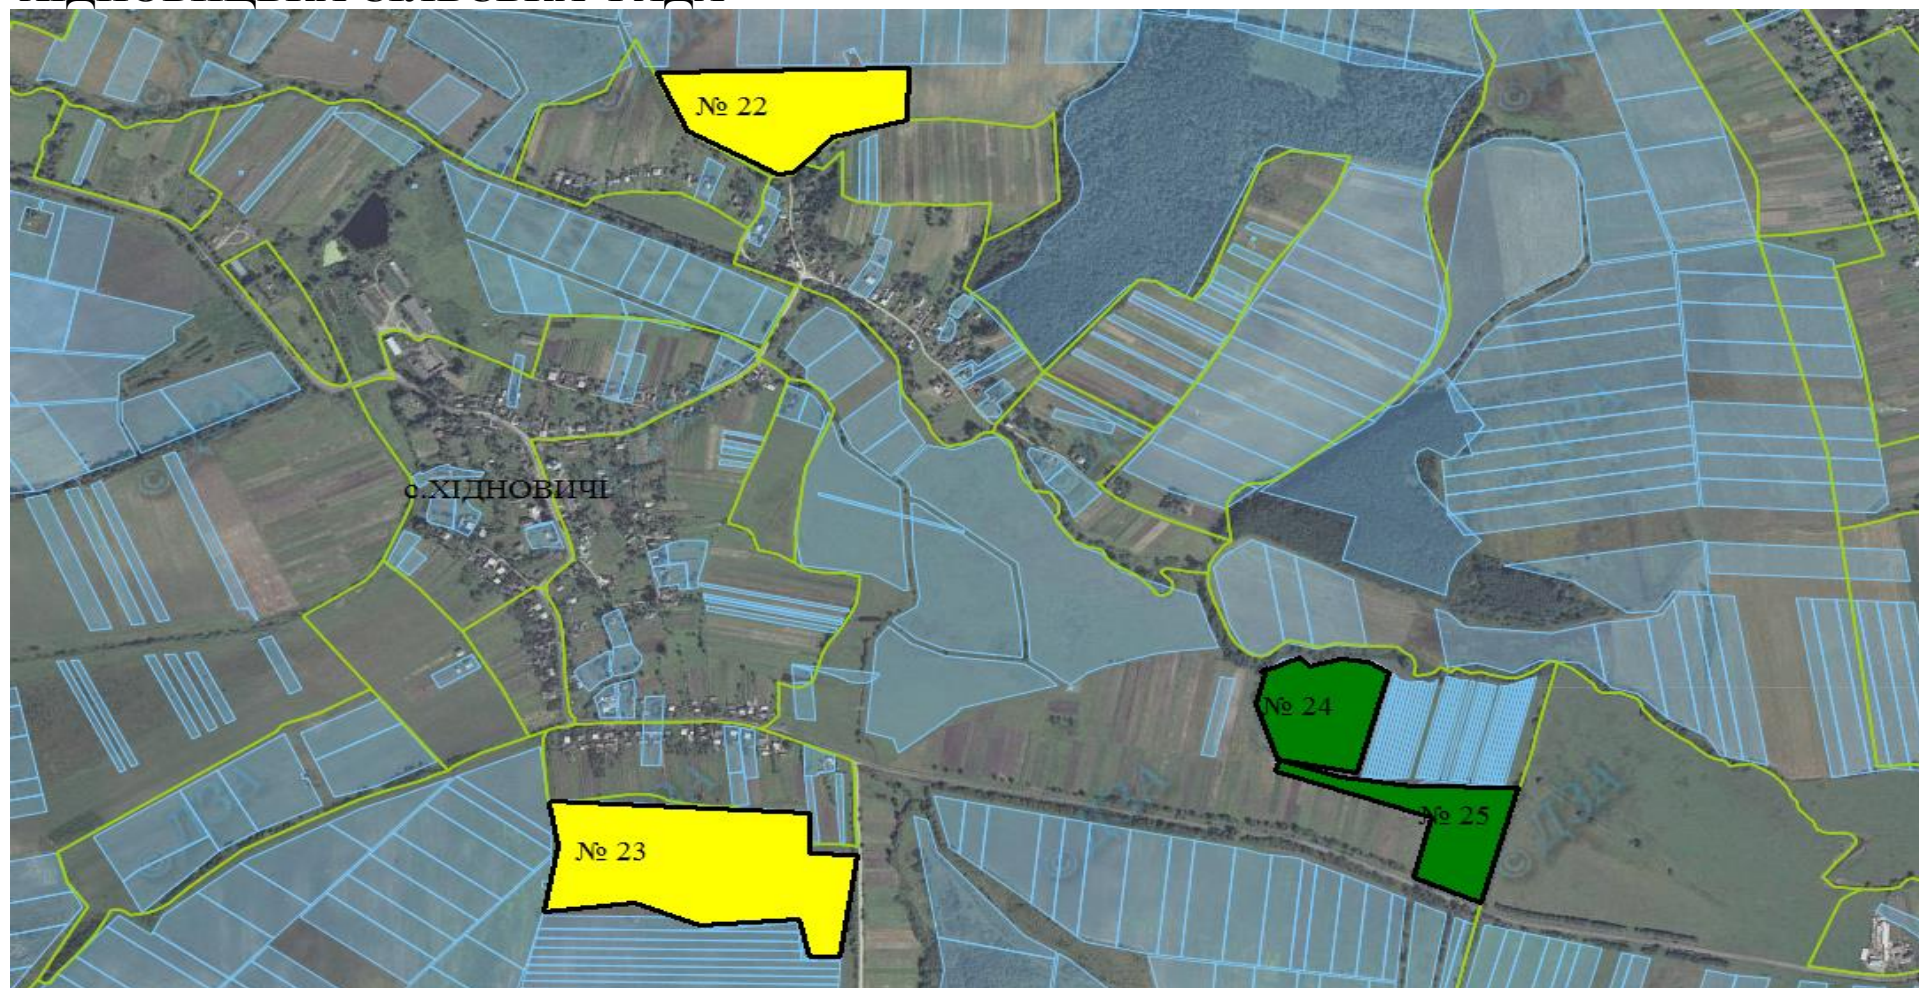

**Інформація про земельні ділянки,**  
які включено до Переліку земельних ділянок  
сільськогосподарського призначення державної власності (за межами населеного пункту)  
для продажу права оренди на земельних торгах  
на території Хідновицької сільської ради Мостиського району Львівської області,  
станом на 1 липня 2019 року

№ за/п	Місце розташування земельної ділянки	Площа, га	Угіддя	Кадастровий номер земельної ділянки (у разі наявності)	Цільове призначення	Примітка	Відстань до автомагістралі, км	Відстань до залізниці, км
1	2	3	4	5	6	7	8	9
1	Хідновицька сільська рада (за межами населеного пункту)	4,7150	рілля	4622489000:03:000:0093	для ведення товарного сільськогосподарського виробництва <b>/Продано/</b>	Включено до Переліку	25,3	29,3
2	Хідновицька сільська рада (за межами населеного пункту)	11,7094	рілля	4622489000:05:000:0150	для ведення товарного сільськогосподарського виробництва <b>/Продано/</b>	Включено до Переліку	25,3	29,3
3	Хідновицька сільська рада (за межами населеного пункту)	3,6817	сіножаті	4622489000:05:000:0236	для ведення товарного сільськогосподарського виробництва	Включено до Переліку	23,3	27,3
4	Хідновицька сільська рада (за межами населеного пункту)	3,7508	сіножаті	4622489000:05:000:0148	для ведення товарного сільськогосподарського виробництва <b>/Продано/</b>	Включено до Переліку	23,3	27,3
<b>4</b>	<b>ВСЬОГО</b>	<b>24,2164</b>						

# МОСТИСЬКИЙ РАЙОН ХІДНОВИЦЬКА СІЛЬСЬКА РАДА

■ Ділянка № 22; площа 4,7150га: рілля; кадастровий номер 4622489000:03:000:0093 /Продано/

■ Ділянка № 23; площа 11,7094га: рілля; кадастровий номер 4622489000:05:000:0150 /Продано/

■ Ділянка № 24; площа 3,6817 га: пасовище; кадастровий номер 4622489000:05:000:0236

■ Ділянка № 25; площа 3,7508га: рілля; кадастровий номер 4622489000:05:000:0148 /Продано/