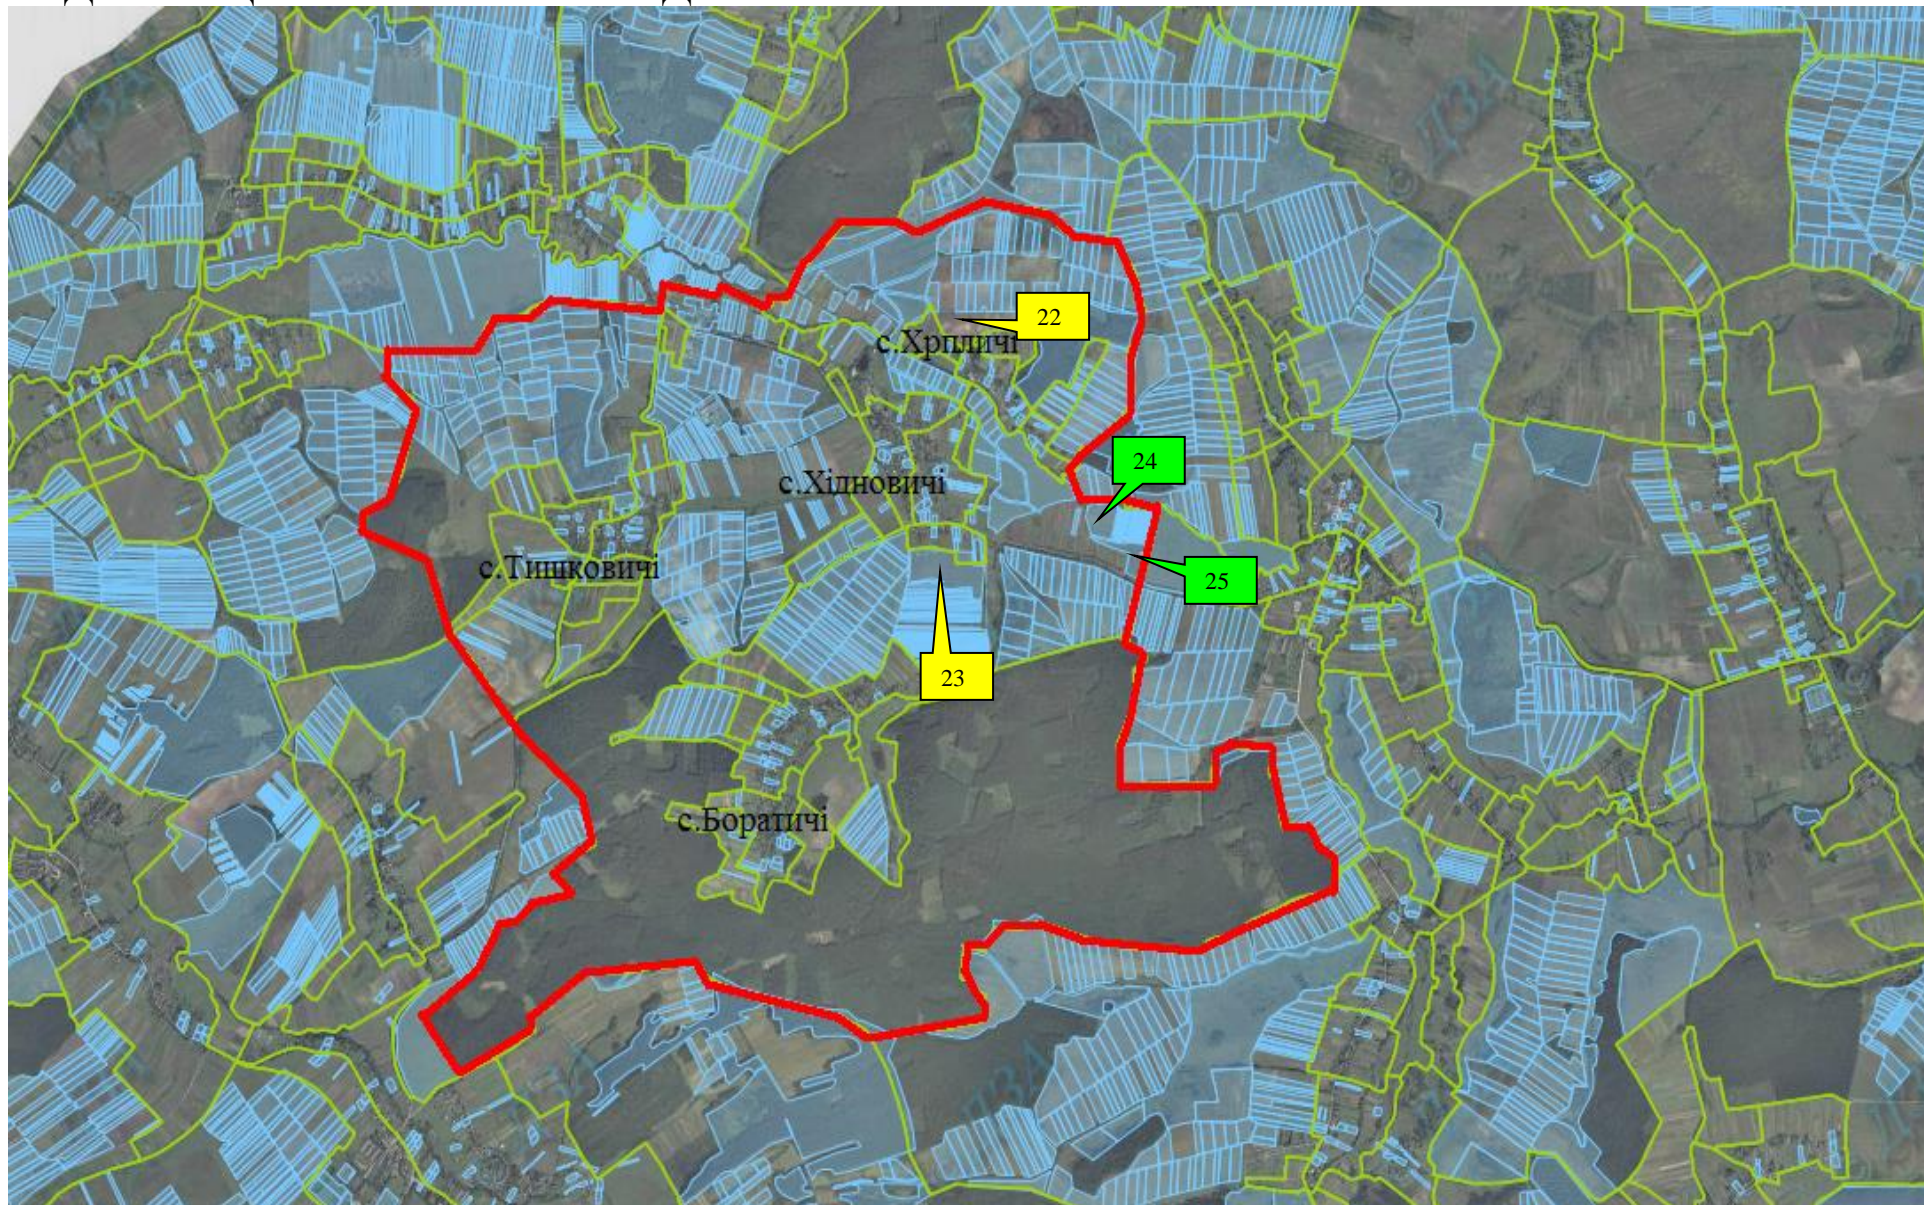

**Інформація про земельні ділянки,**  
які включено до Переліку земельних ділянок  
сільськогосподарського призначення державної власності (за межами населеного пункту)  
для продажу права оренди на земельних торгах  
на території Хідновицької сільської ради Мостиського району Львівської області,  
станом на 1 липня 2019 року

№ за/п	Місце розташування земельної ділянки	Площа, га	Угіддя	Кадастровий номер земельної ділянки (у разі наявності)	Цільове призначення	Примітка	Відстань до автомагістралі, км	Відстань до залізниці, км
1	2	3	4	5	6	7	8	9
1	Хідновицька сільська рада (за межами населеного пункту)	4,7150	рілля	4622489000:03:000:0093	для ведення товарного сільськогосподарського виробництва <b>/Продано/</b>	Включено до Переліку	25,3	29,3
2	Хідновицька сільська рада (за межами населеного пункту)	11,7094	рілля	4622489000:05:000:0150	для ведення товарного сільськогосподарського виробництва <b>/Продано/</b>	Включено до Переліку	25,3	29,3
3	Хідновицька сільська рада (за межами населеного пункту)	3,6817	сіножаті	4622489000:05:000:0236	для ведення товарного сільськогосподарського виробництва	Включено до Переліку	23,3	27,3
4	Хідновицька сільська рада (за межами населеного пункту)	3,7508	сіножаті	4622489000:05:000:0148	для ведення товарного сільськогосподарського виробництва <b>/Продано/</b>	Включено до Переліку	23,3	27,3
<b>4</b>	<b>ВСЬОГО</b>	<b>24,2164</b>						

# МОСТИСЬКИЙ РАЙОН ХІДНОВИЦЬКА СІЛЬСЬКА РАДА

■ Ділянка № 22; площа 4,7150га: рілля; кадастровий номер 4622489000:03:000:0093 /Продано/

■ Ділянка № 23; площа 11,7094га: рілля; кадастровий номер 4622489000:05:000:0150 /Продано/

■ Ділянка № 24; площа 3,6817 га: пасовище; кадастровий номер 4622489000:05:000:0236

■ Ділянка № 25; площа 3,7508га: рілля; кадастровий номер 4622489000:05:000:0148 /Продано/