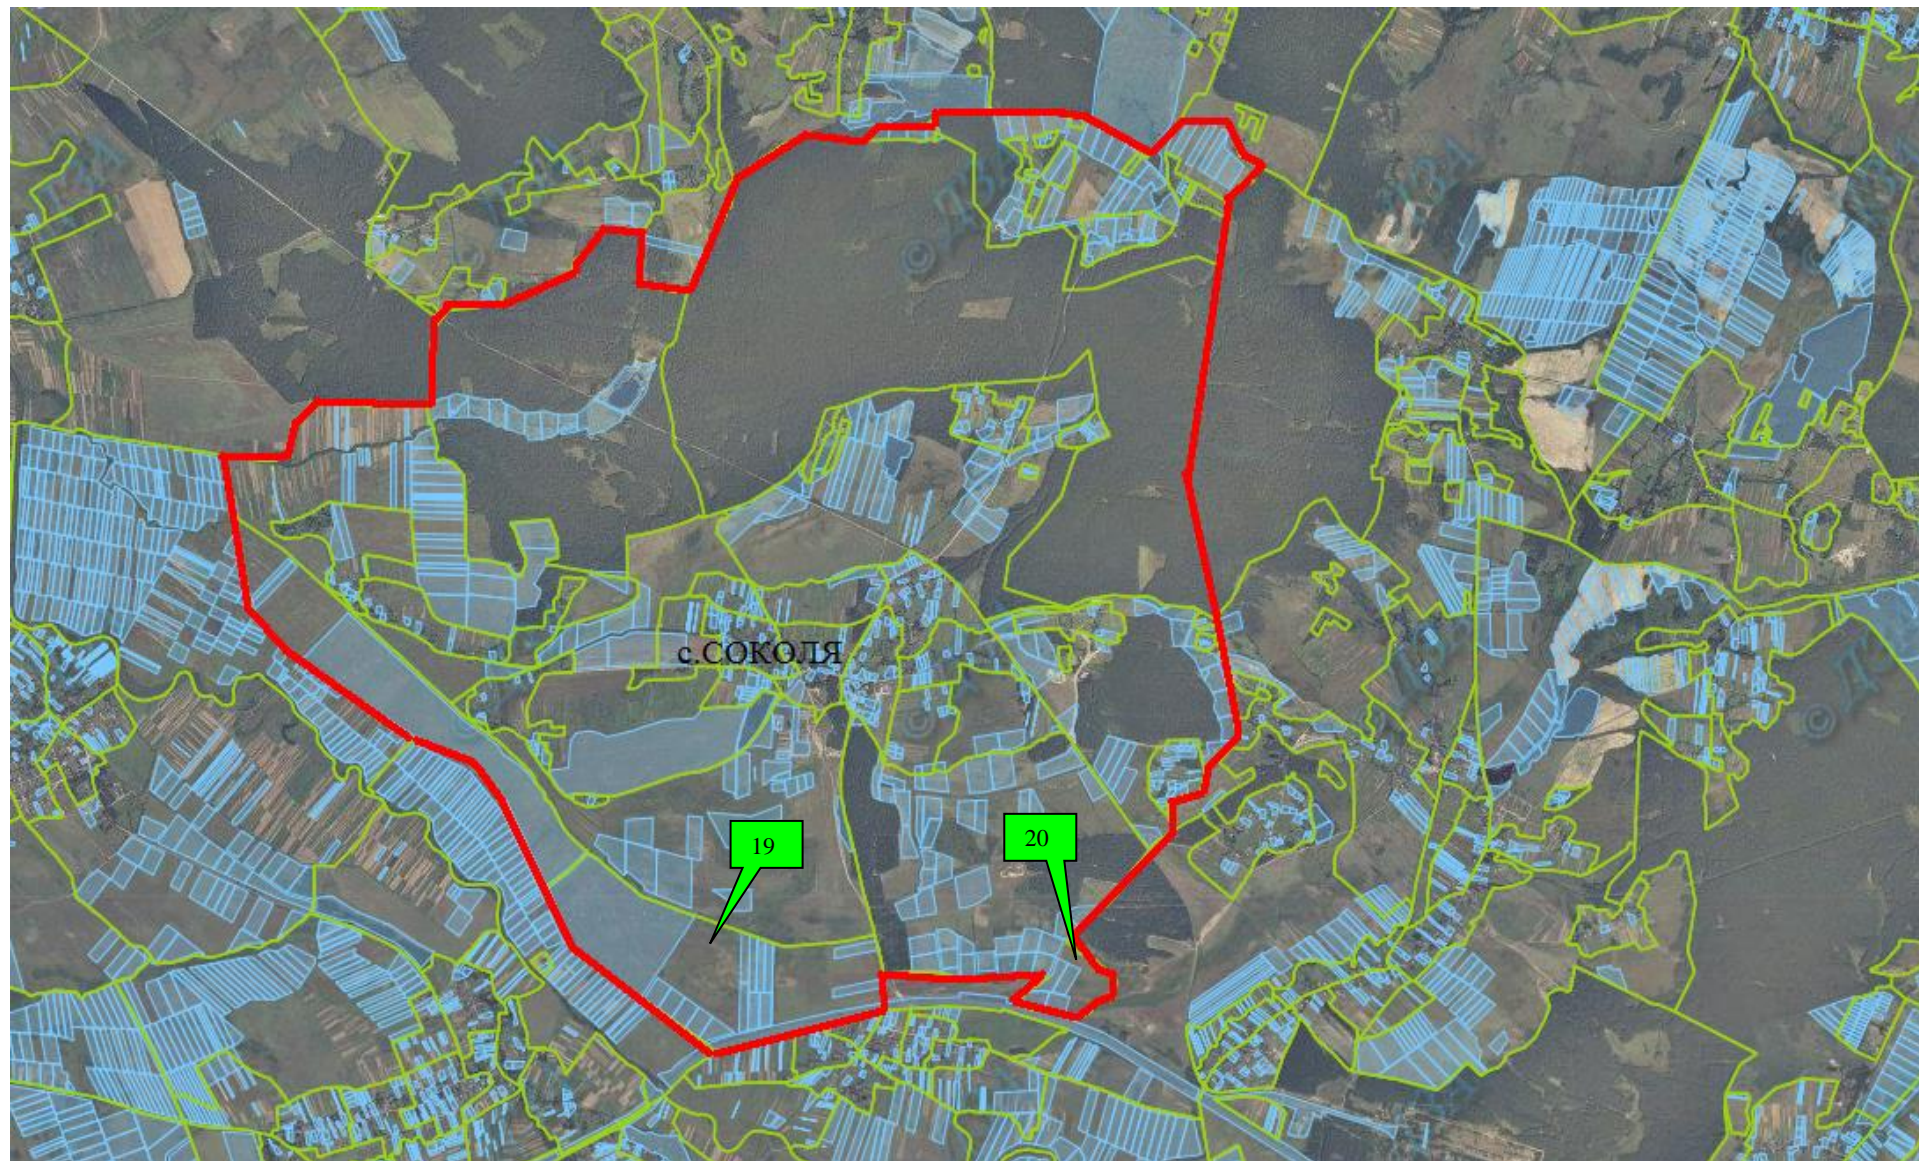

МОСТИСЬКИЙ РАЙОН
СОКОЛЯНСЬКА СІЛЬСЬКА РАДА

МОСТИСЬКИЙ РАЙОН
СОКОЛЯНСЬКА СІЛЬСЬКА РАДА

Ділянка № 19; площа 29,0000га; сіножаті; кадастровий номер 4622486400:07:000

**МОСТИСЬКИЙ РАЙОН
СОКОЛЯНСЬКА СІЛЬСЬКА РАДА**

Ділянка № 20; площа 7,7000га; пасовища; кадастровий номер 4622486400:08:000:0072 /Продано/