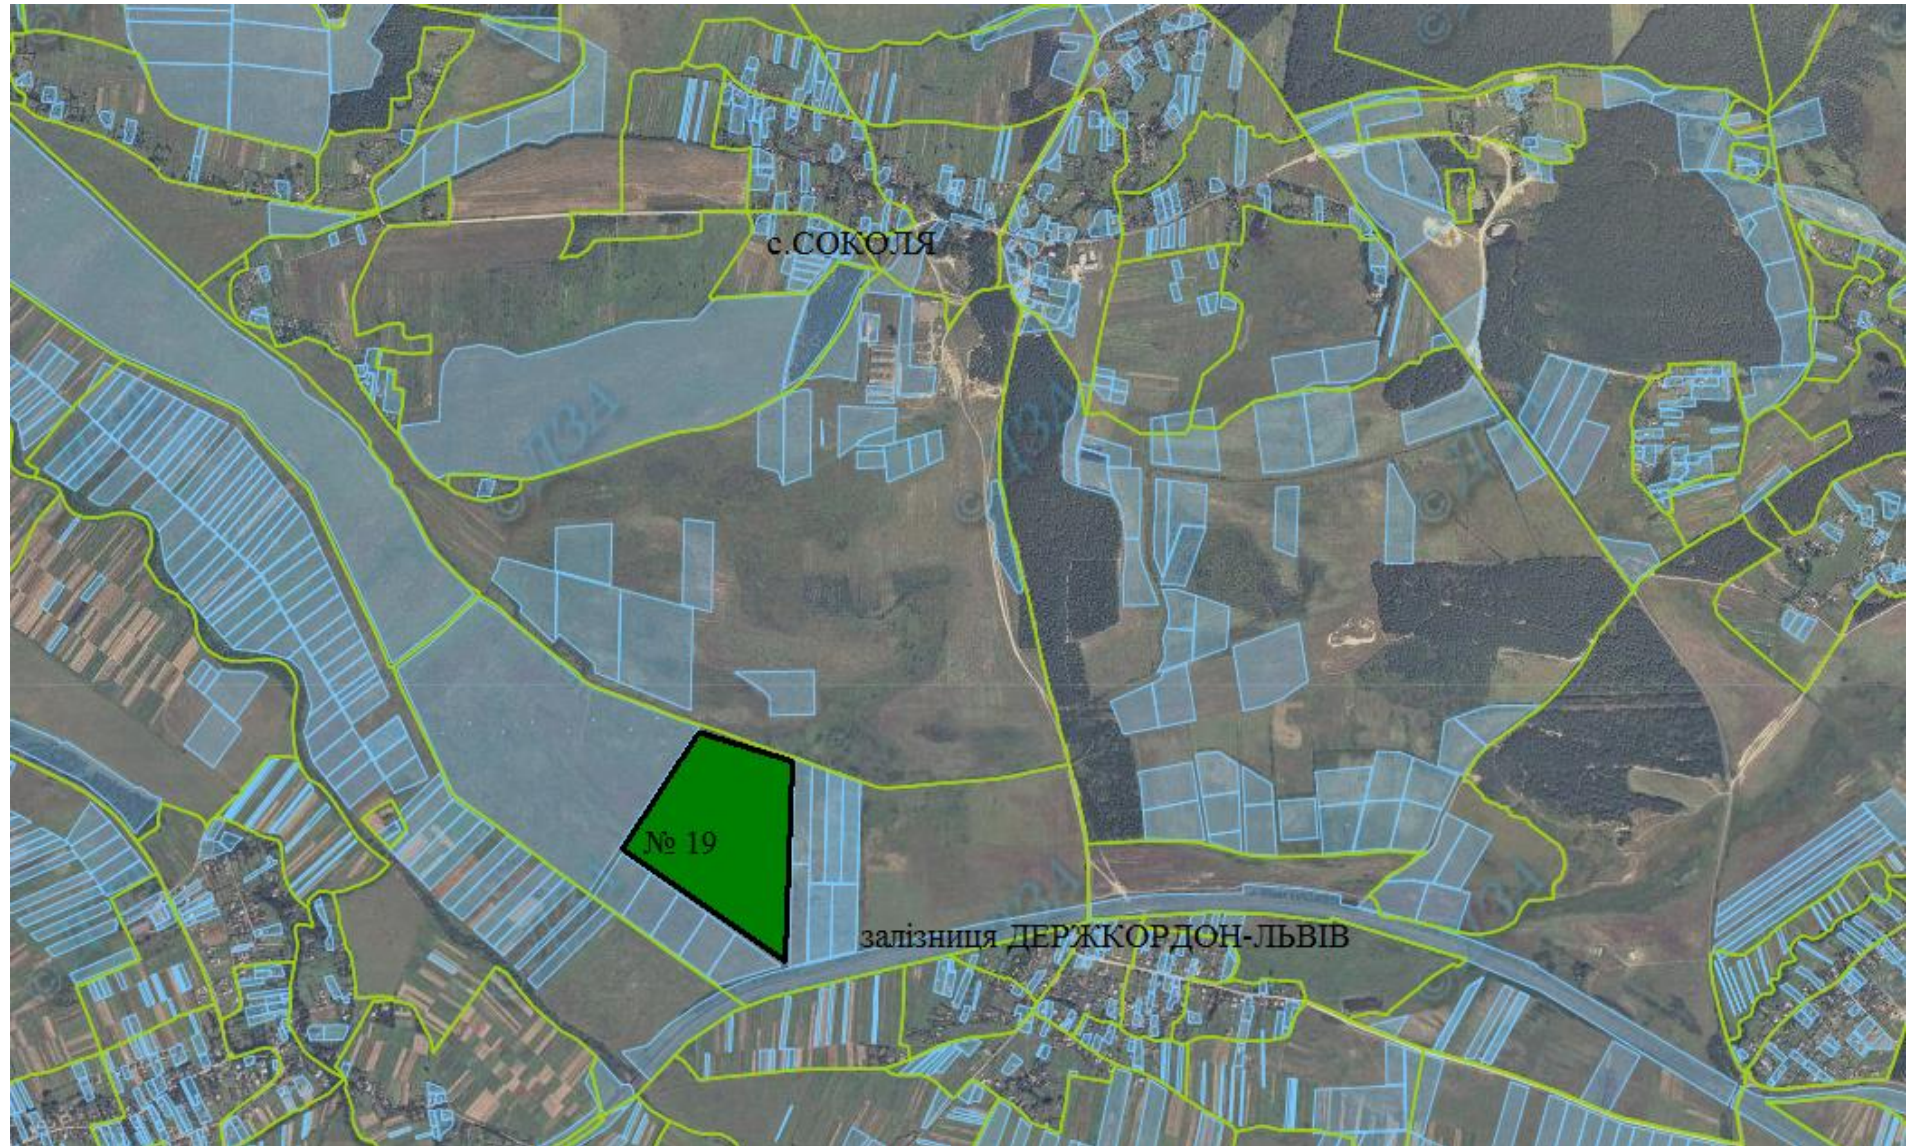

МОСТИСЬКИЙ РАЙОН
СОКОЛЯНСЬКА СІЛЬСЬКА РАДА

МОСТИСЬКИЙ РАЙОН
СОКОЛЯНСЬКА СІЛЬСЬКА РАДА

Ділянка № 19; площа 29,0000га; сіножаті; кадастровий номер 4622486400:07:000

**МОСТИСЬКИЙ РАЙОН
СОКОЛЯНСЬКА СІЛЬСЬКА РАДА**

Ділянка № 20; площа 7,7000га; пасовища; кадастровий номер 4622486400:08:000:0072 /Продано/