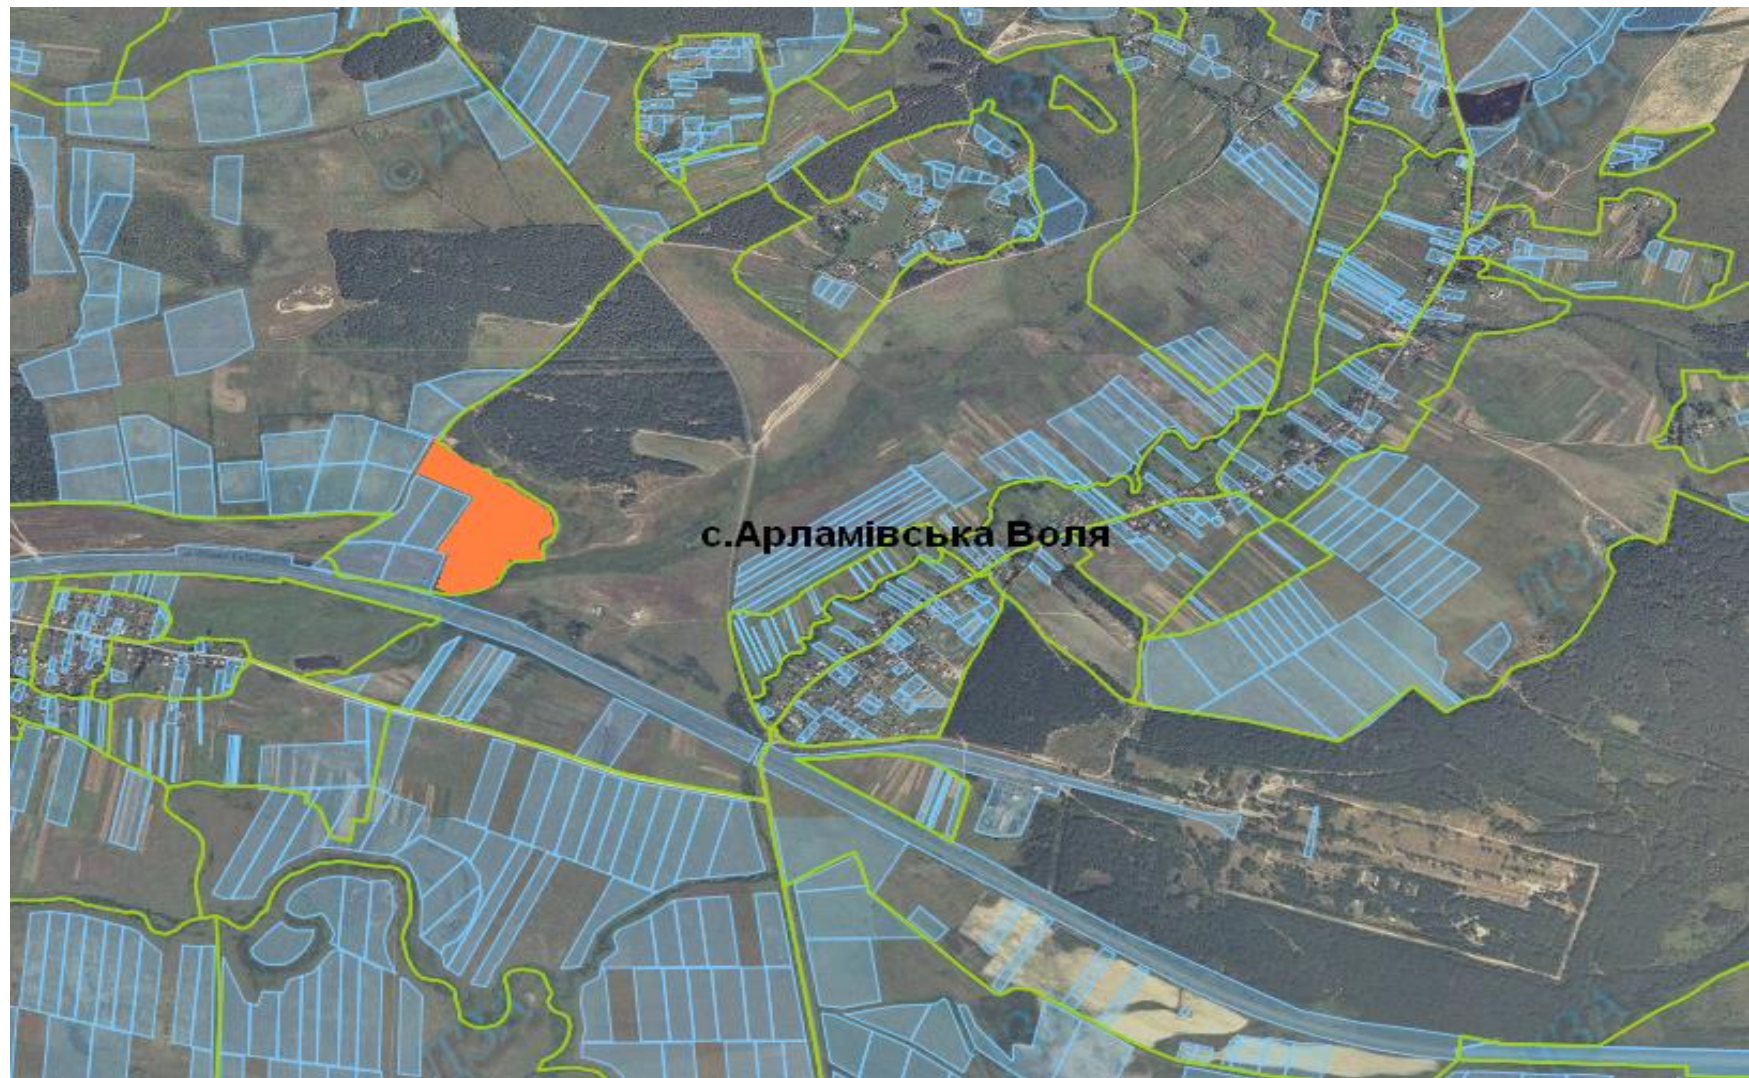

МОСТИСЬКИЙ РАЙОН
СОКОЛЯНСЬКА СІЛЬСЬКА РАДА

МОСТИСЬКИЙ РАЙОН
СОКОЛЯНСЬКА СІЛЬСЬКА РАДА

Ділянка № 19; площа 29,0000га; сіножаті; кадастровий номер 4622486400:07:000

**МОСТИСЬКИЙ РАЙОН
СОКОЛЯНСЬКА СІЛЬСЬКА РАДА**

Ділянка № 20; площа 7,7000га; пасовища; кадастровий номер 4622486400:08:000:0072 /Продано/