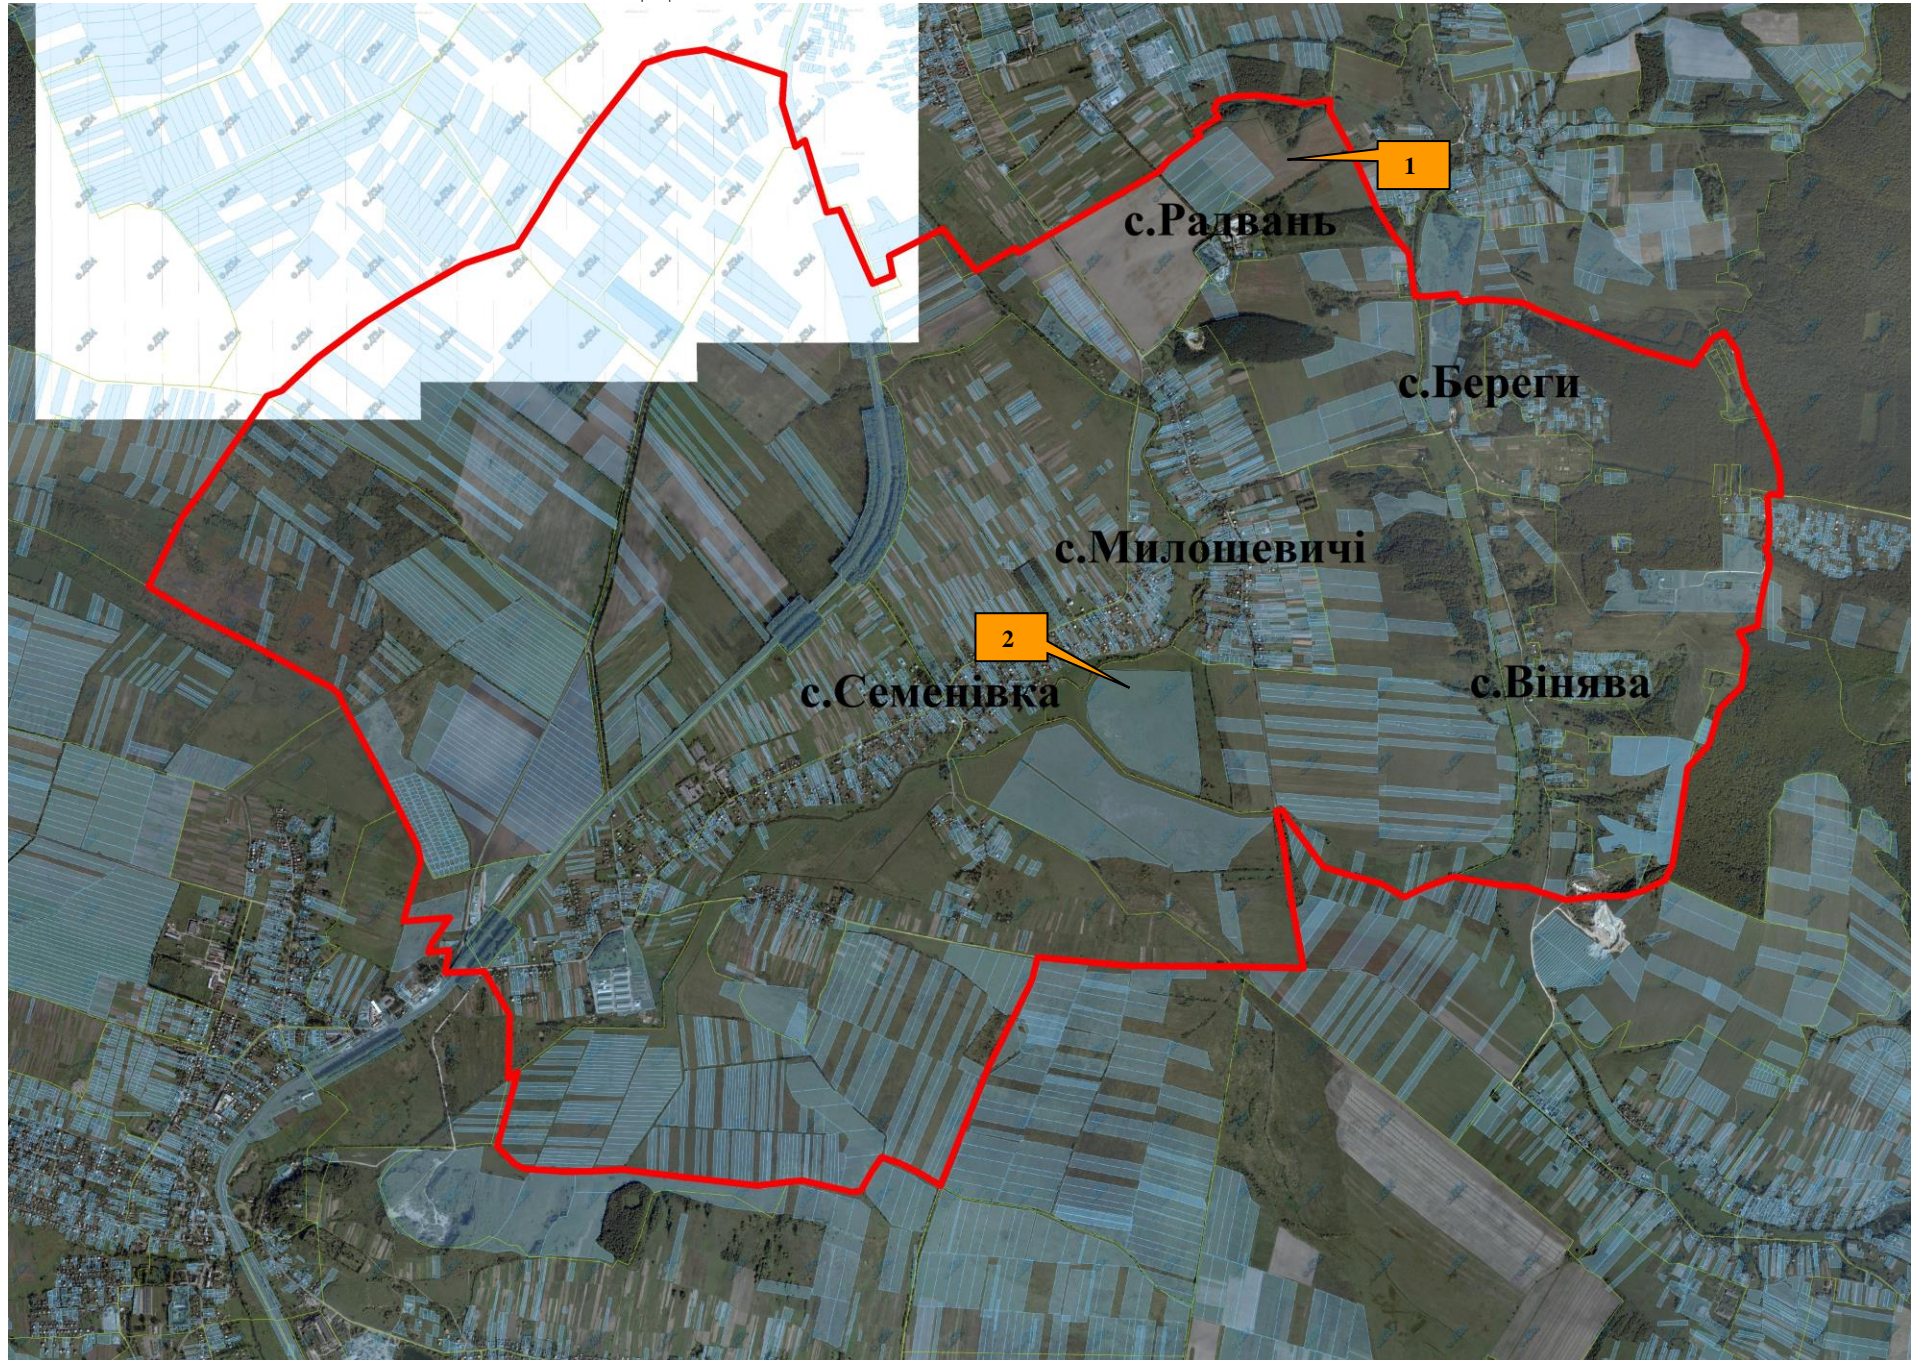

**Інформація про земельні ділянки,  
які включено до Переліку земельних ділянок  
сільськогосподарського призначення державної власності (за межами населеного пункту)  
для продажу права оренди на земельних торгах  
на території Семенівської сільської ради Пустомитівського району Львівської області,  
станом на 1 липня 2019 року**

**Контактна особа: Сільський голова Максисько Роман Михайлович  
тел. (0230)4-55-80**

| № за/п | Місце розташування земельної ділянки                       | Площа, га | Угіддя   | Кадастровий номер земельної ділянки (у разі наявності) | Цільове призначення                     | Примітка                                 | Відстань до автомагістралі | Відстань до залізниці |
|--------|--|-----------|----------|--|---|--|----------------------------|-----------------------|
| 1      | 2  | 3         | 4        | 5  | 6                                       | 7  | 8                          | 9                     |
| 1      | Семенівська сільська рада<br>(за межами населеного пункту) | 7,4000    | пасовище | 4623685900:13:000                                      | Для ведення фермерського господарського | Включено до Переліку<br><b>/Продано/</b> | Київ Чоп 15км              | до залізниці -10 км   |
| 2      | Семенівська сільська рада<br>(за межами населеного пункту) | 31,8000   | пасовище | 4623685900:12:000:0105                                 | Для ведення фермерського господарського | Включено до Переліку                     | Київ Чоп 15км              | до залізниці - 8 км   |

# ПУСТОМИТІВСЬКИЙ РАЙОН СЕМЕНІВСЬКА СІЛЬСЬКА РАДА

**ПУСТОМИТІВСЬКИЙ РАЙОН  
СЕМЕНІВСЬКА СІЛЬСЬКА РАДА**

Ділянка №1 площа – 7,4000 га, угіддя – пасовище, кадастровий номер 4623685900:13:000

Ділянка №2 площа – 31,8000 га, угіддя – пасовище, кадастровий номер 4623685900:12:000:0105 /Продано/