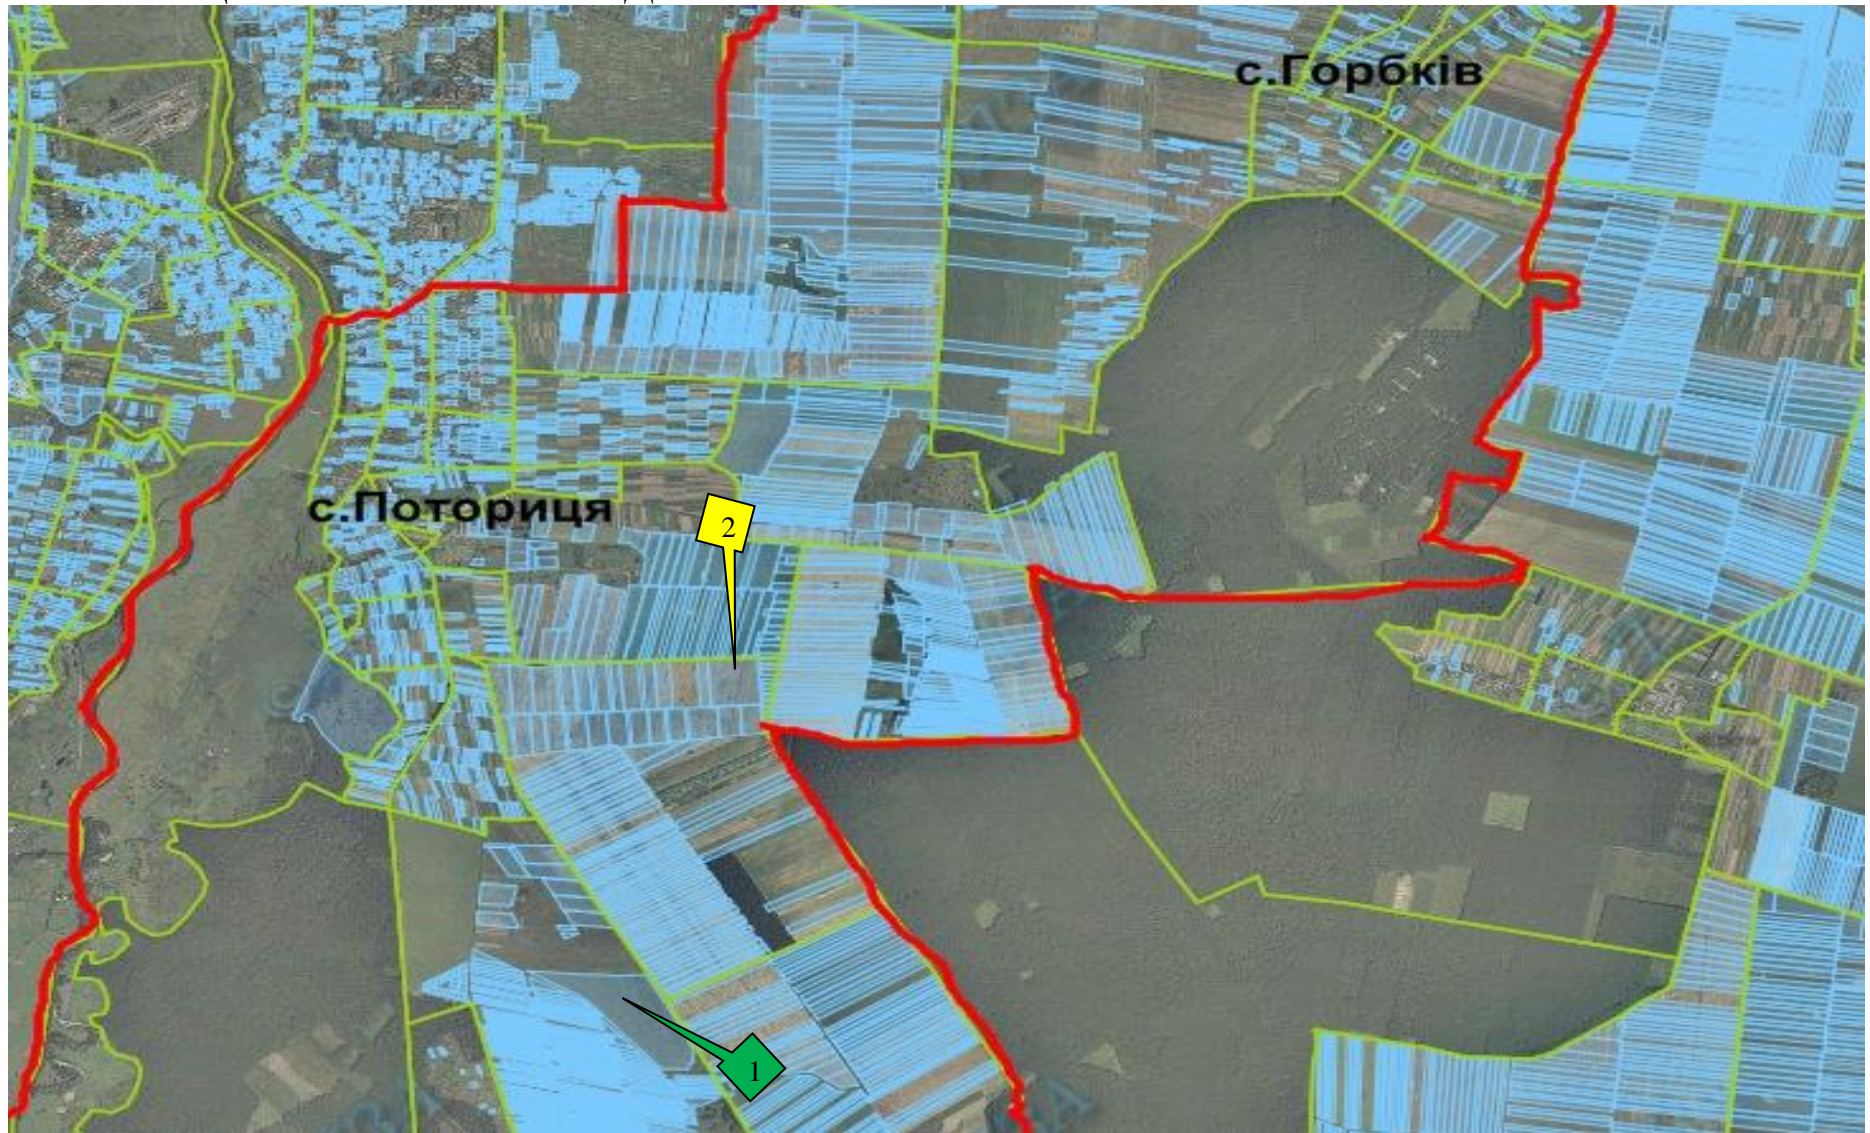

**СОКАЛЬСЬКИЙ РАЙОН
ПОТОРИЦЬКА СІЛЬСЬКА РАДА**

**СОКАЛЬСЬКИЙ РАЙОН
ПОТОРИЦЬКА СІЛЬСЬКА РАДА**

■ Ділянка №1 площа – 18,8610га, угіддя – сіножаті, кадастровий номер 4624885500:15:000:0545

/Продано/

**СОКАЛЬСЬКИЙ РАЙОН
ПОТОРИЦЬКА СІЛЬСЬКА РАДА**

 Ділянка №2 площа – 6,8973га, угіддя – рілля, кадастровий номер 4624885500:12:000:0113 /Продано/