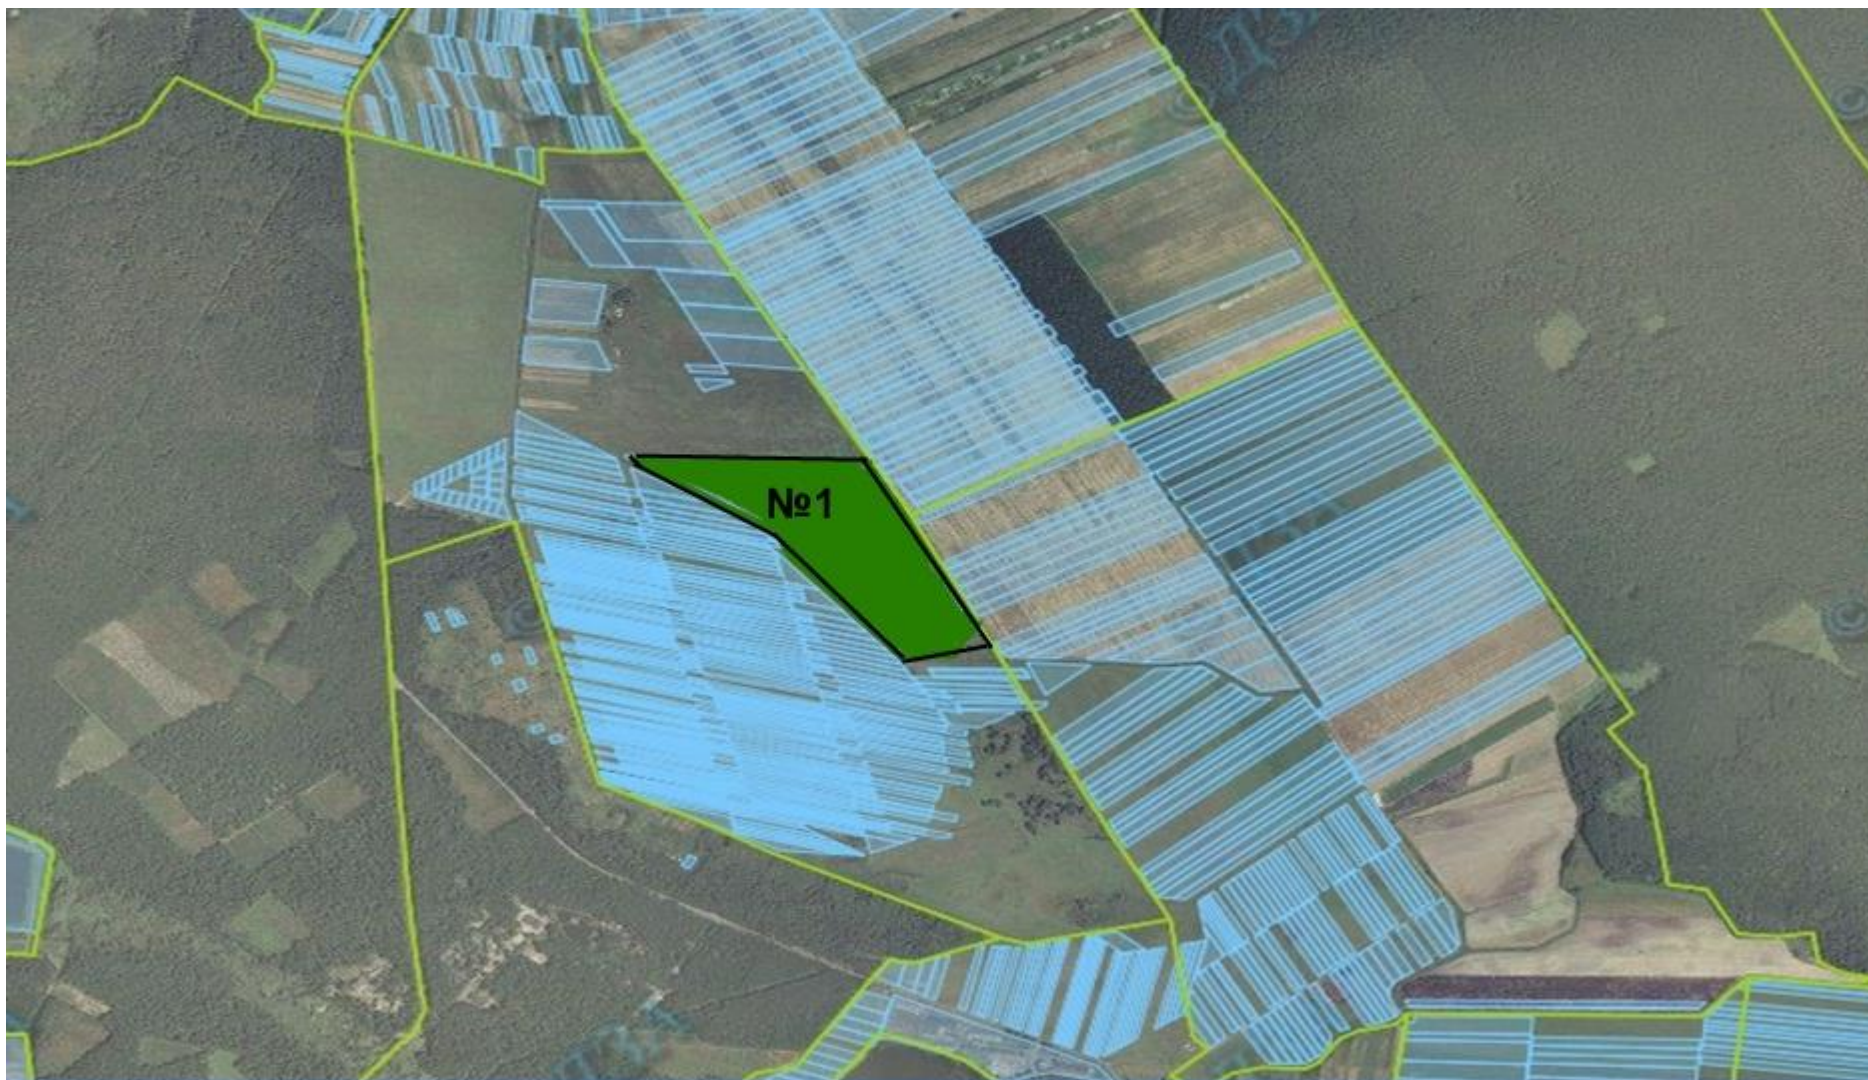

**СОКАЛЬСЬКИЙ РАЙОН
ПОТОРИЦЬКА СІЛЬСЬКА РАДА**

**СОКАЛЬСЬКИЙ РАЙОН
ПОТОРИЦЬКА СІЛЬСЬКА РАДА**

■ Ділянка №1 площа – 18,8610га, угіддя – сіножаті, кадастровий номер 4624885500:15:000:0545

/Продано/

**СОКАЛЬСЬКИЙ РАЙОН
ПОТОРИЦЬКА СІЛЬСЬКА РАДА**

 Ділянка №2 площа – 6,8973га, угіддя – рілля, кадастровий номер 4624885500:12:000:0113 /Продано/