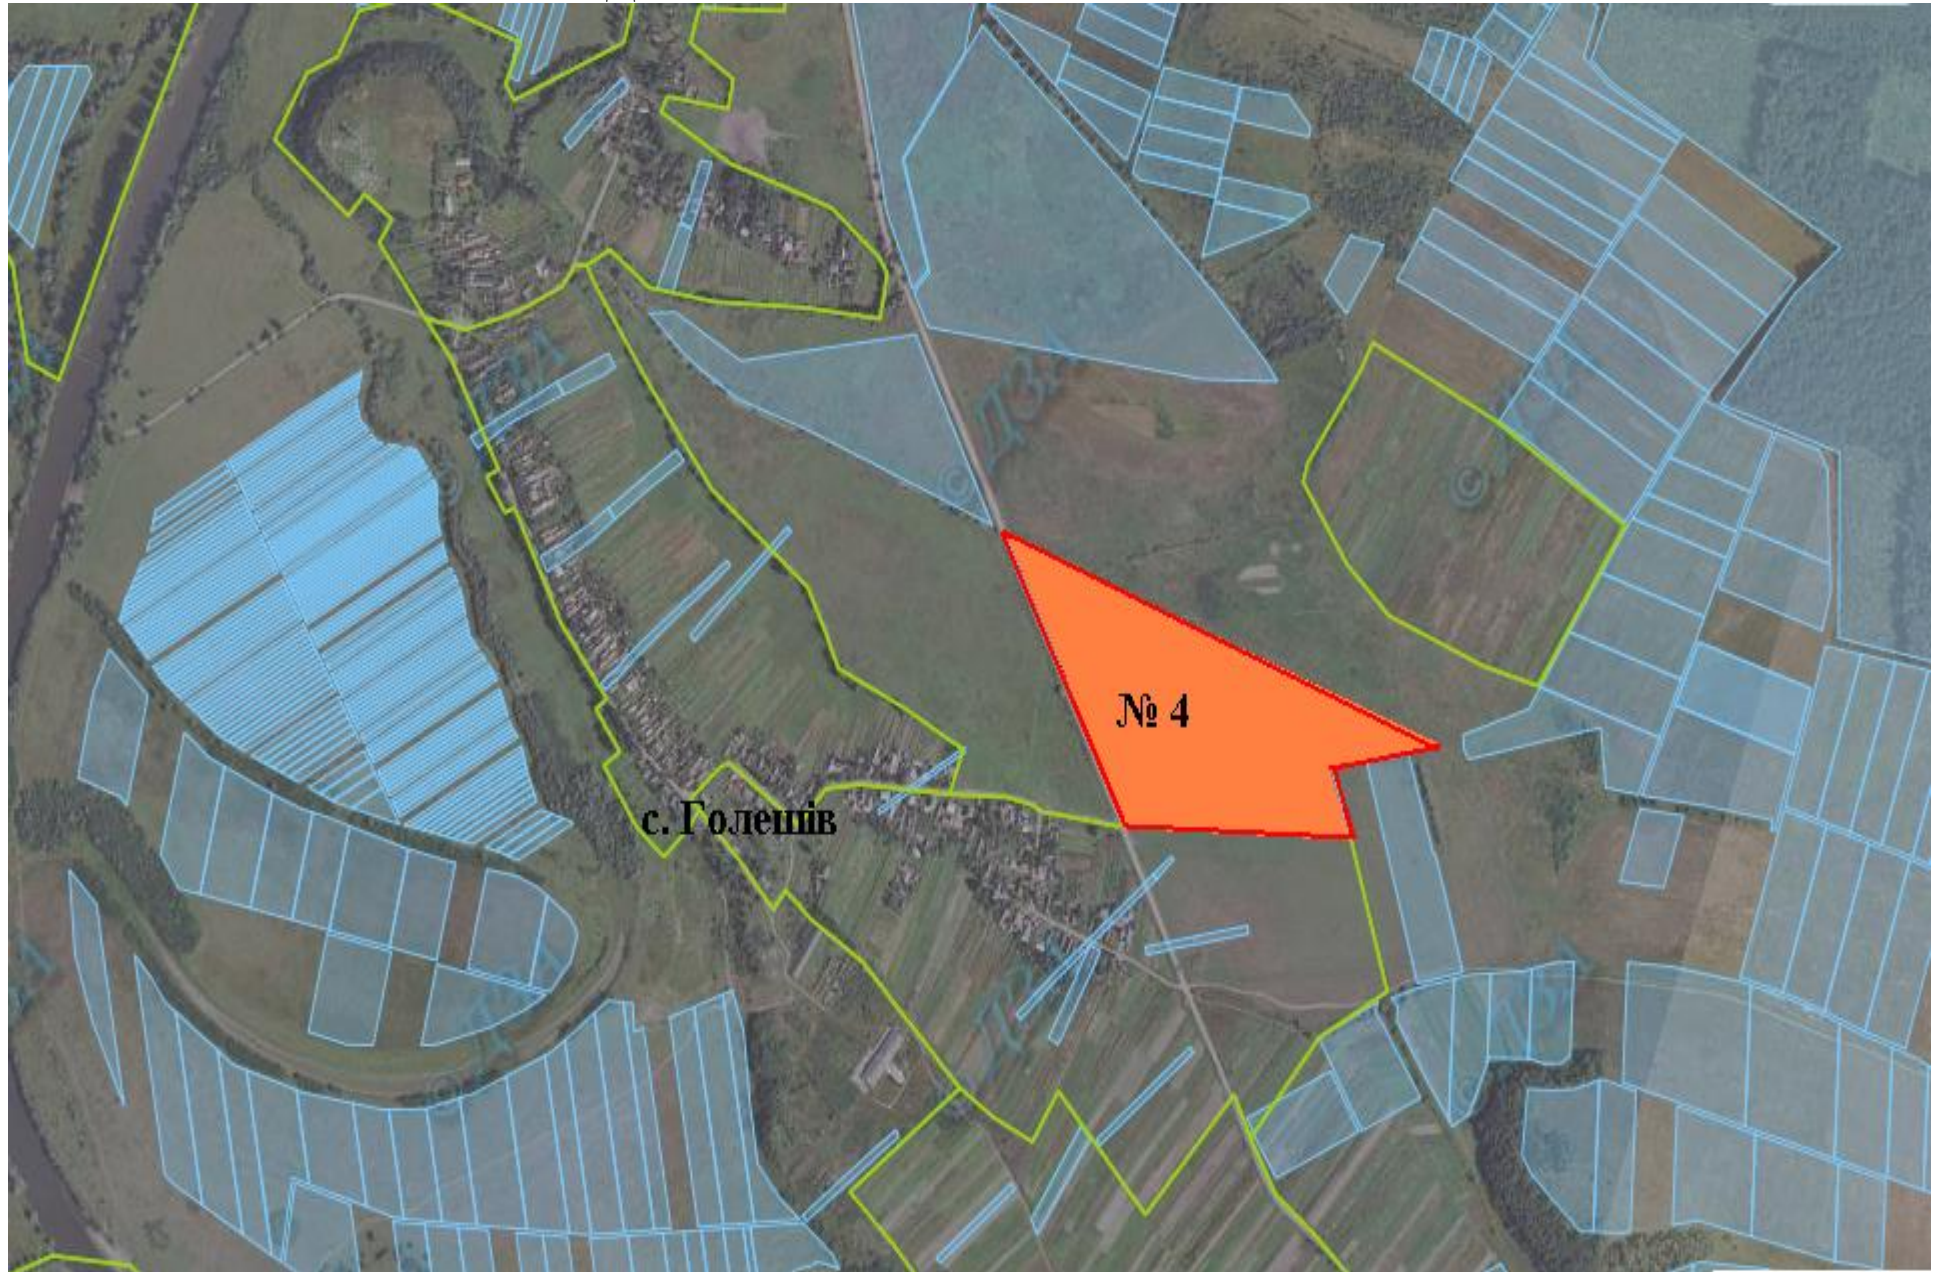

ЖИДАЧІВСЬКИЙ РАЙОН
МЛИНСЬКА СІЛЬСЬКА РАДА

ЖИДАЧІВСЬКИЙ РАЙОН
МЛИНСЬКА СІЛЬСЬКА РАДА

■ Ділянка №1 площа – 9,70022 га, угіддя – пасовище, кадастровий номер 4621584900:04:000:0300. /Продано/

■ Ділянка №2 площа – 13,44612 га, угіддя – пасовище, кадастровий номер 4621584900:04:000:0321. /Продано/

ЖИДАЧІВСЬКИЙ РАЙОН
МЛИНСЬКА СІЛЬСЬКА РАДА

 Ділянка №3 площа – 5,10009 га, угіддя – пасовище, кадастровий номер 4621584900:04:000:0322.

**ЖИДАЧІВСЬКИЙ РАЙОН
МЛИНСЬКА СІЛЬСЬКА РАДА**

Ділянка №4 площа – 11,12924 га, угіддя – пасовище, кадастровий номер 4621584900:04:000:0320. /Продано/