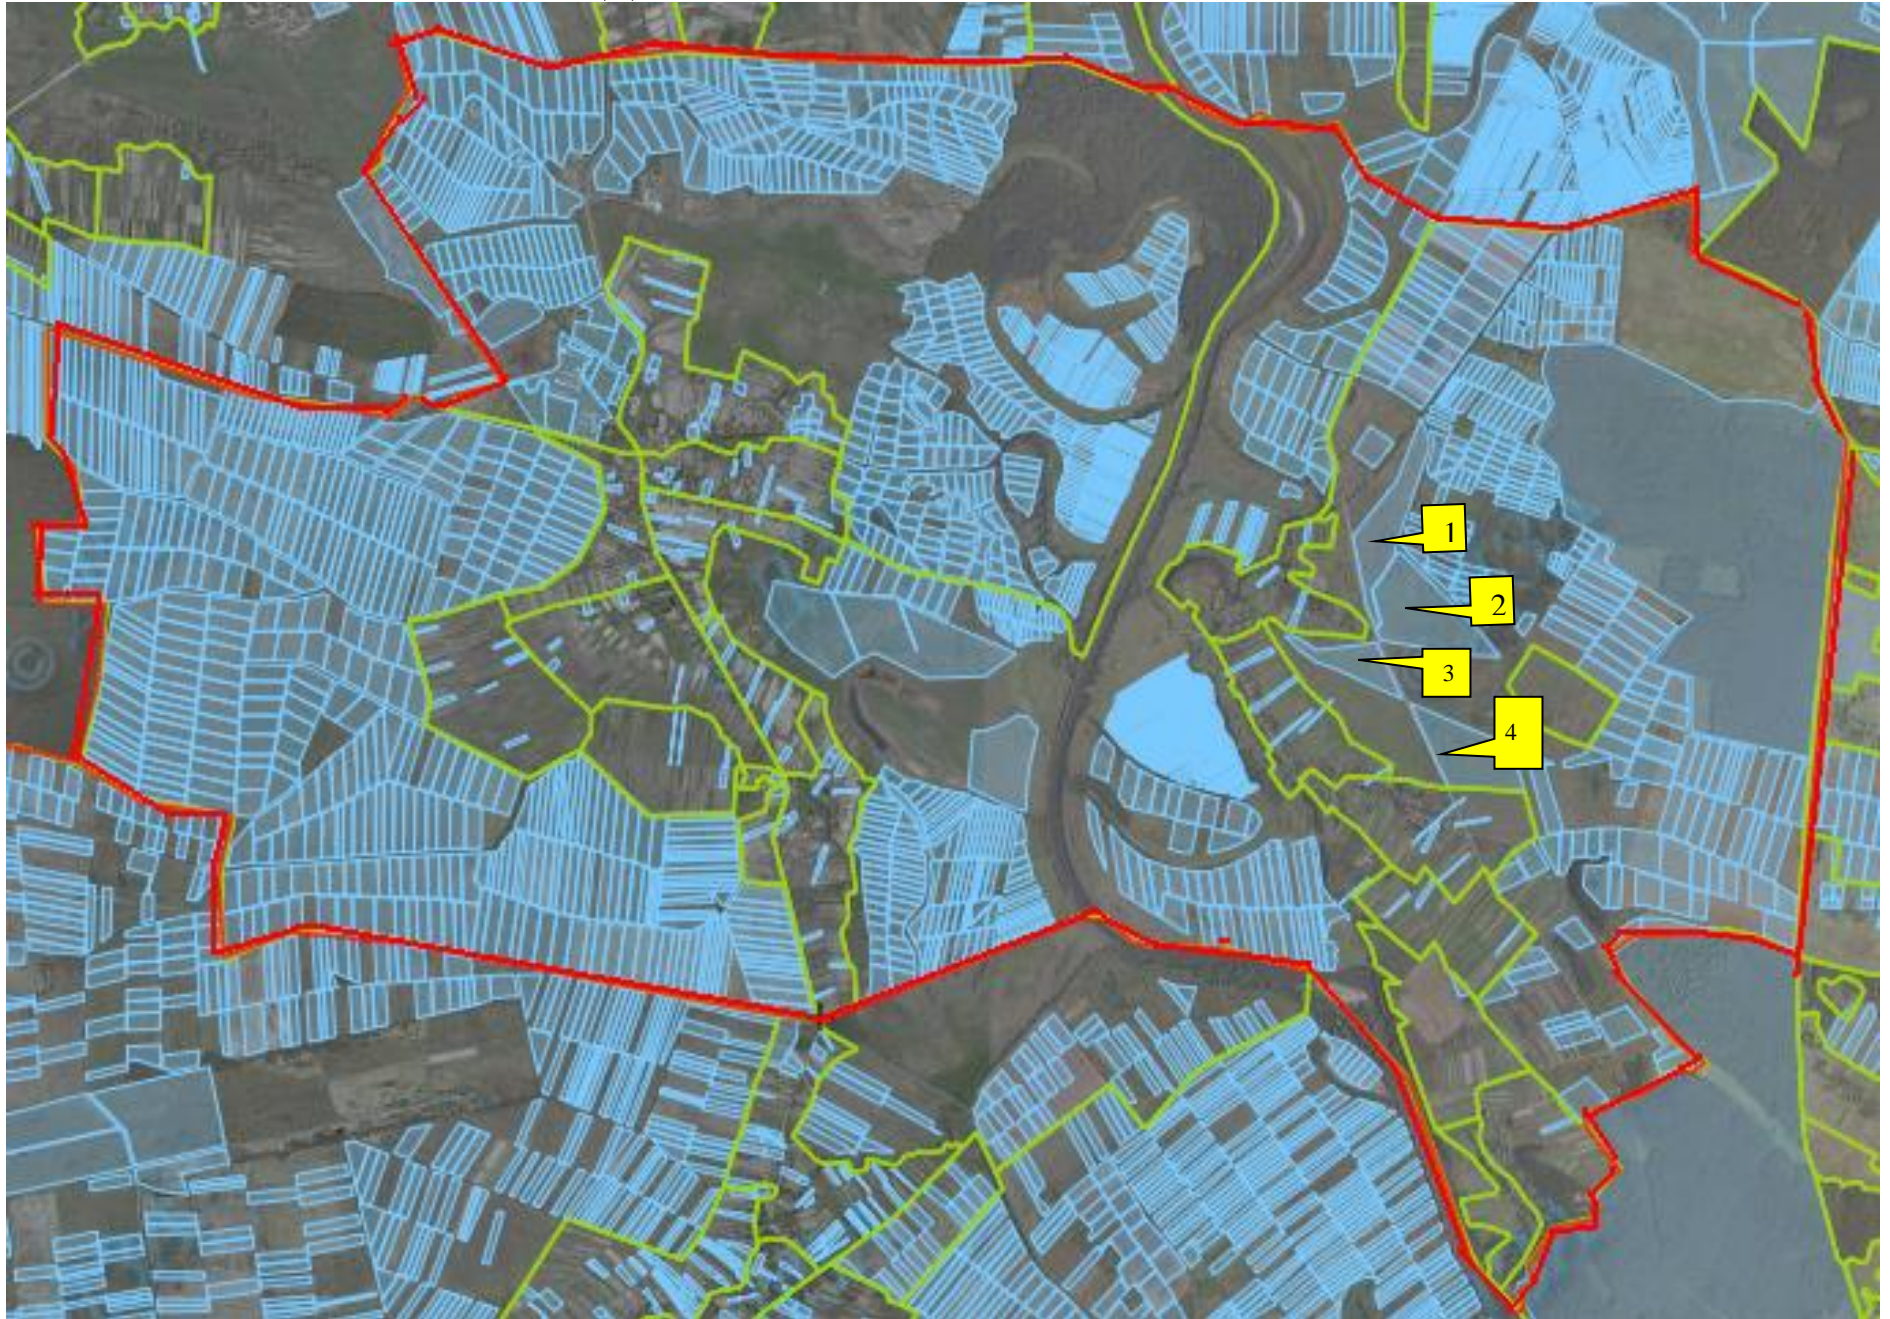

Інформація про земельні ділянки,
які включено до Переліку земельних ділянок
сільськогосподарського призначення державної власності (за межами населеного пункту)
для продажу права оренди на земельних торгах
на території Млиниської сільської ради Жидачівського району Львівської області,
станом на 1 липня 2019 року

Контактна особа: Сільський голова Бережанська Світлана Степанівна тел. (03239) 7-62-18

№ за/п	Місце розташування земельної ділянки	Площа, га	Угіддя	Кадастровий номер земельної ділянки (у разі наявності)	Відстань до автомагістралі	Відстань до залізниці
1	2	3	4	5	8	9
1	Жидачівський район Млиниська сільська рада	9,7002 /Продано/	пасовище	4621584900:04:000:0300	2 км	15 км
2	Жидачівський район Млиниська сільська рада	13,4461 /Продано/	пасовище	4621584900:04:000:0321	2 км	15 км
3	Жидачівський район Млиниська сільська рада	5,1001	пасовище	4621584900:04:000:0322	2 км	15 км
4	Жидачівський район Млиниська сільська рада	11,1292 /Продано/	пасовище	4621584900:04:000:0320	2 км	15 км
	ВСЬОГО	39,3757				

ЖИДАЧІВСЬКИЙ РАЙОН
МЛИНСЬКА СІЛЬСЬКА РАДА

ЖИДАЧІВСЬКИЙ РАЙОН
МЛИНСЬКА СІЛЬСЬКА РАДА

■ Ділянка №1 площа – 9,70022 га, угіддя – пасовище, кадастровий номер 4621584900:04:000:0300. /Продано/

■ Ділянка №2 площа – 13,44612 га, угіддя – пасовище, кадастровий номер 4621584900:04:000:0321. /Продано/

ЖИДАЧІВСЬКИЙ РАЙОН
МЛИНСЬКА СІЛЬСЬКА РАДА

 Ділянка №3 площа – 5,10009 га, угіддя – пасовище, кадастровий номер 4621584900:04:000:0322.

**ЖИДАЧІВСЬКИЙ РАЙОН
МЛИНСЬКА СІЛЬСЬКА РАДА**

Ділянка №4 площа – 11,12924 га, угіддя – пасовище, кадастровий номер 4621584900:04:000:0320. /Продано/