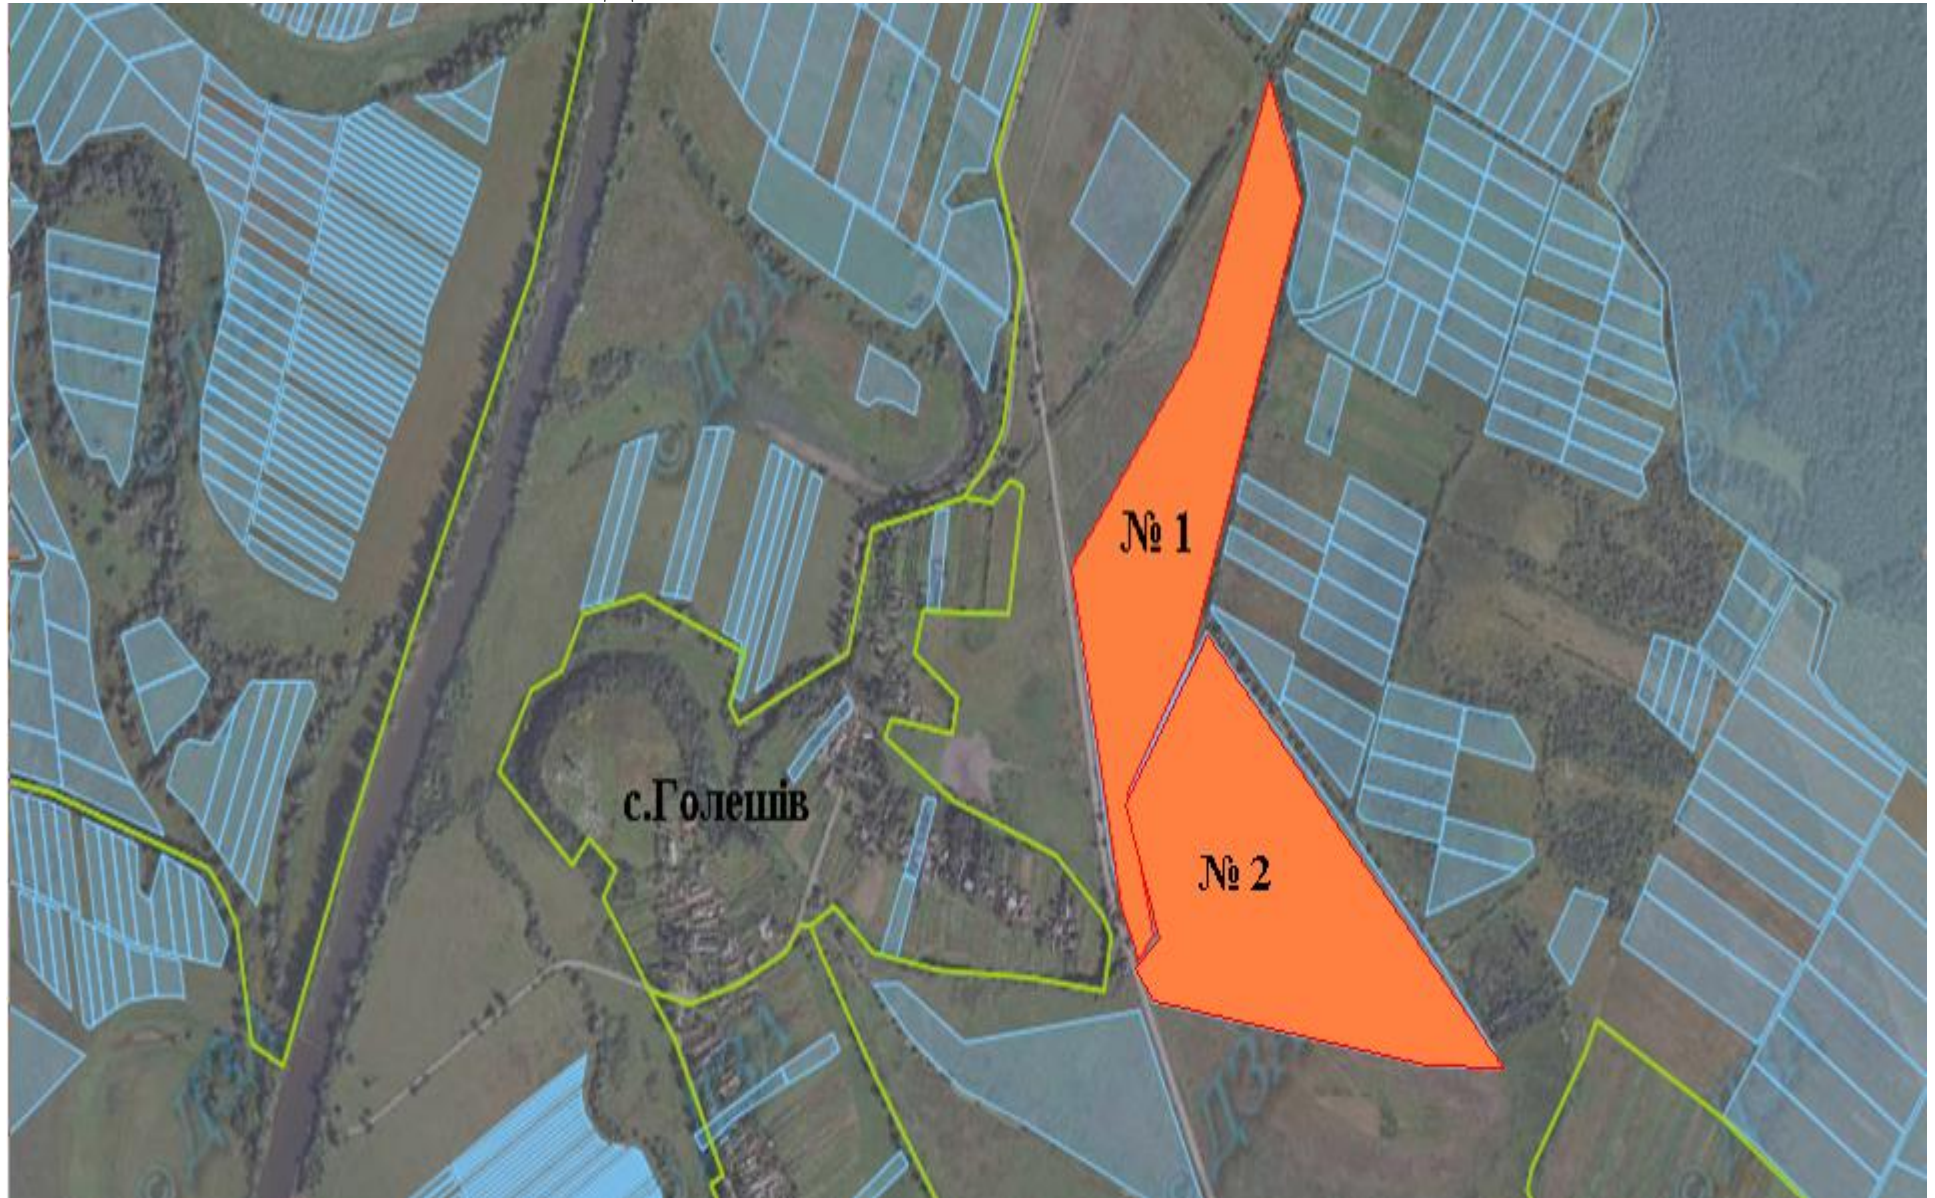

Інформація про земельні ділянки,
які включено до Переліку земельних ділянок
сільськогосподарського призначення державної власності (за межами населеного пункту)
для продажу права оренди на земельних торгах
на території Млиниської сільської ради Жидачівського району Львівської області,
станом на 1 липня 2019 року

Контактна особа: Сільський голова Бережанська Світлана Степанівна тел. (03239) 7-62-18

№ за/п	Місце розташування земельної ділянки	Площа, га	Угіддя	Кадастровий номер земельної ділянки (у разі наявності)	Відстань до автомагістралі	Відстань до залізниці
1	2	3	4	5	8	9
1	Жидачівський район Млиниська сільська рада	9,7002 /Продано/	пасовище	4621584900:04:000:0300	2 км	15 км
2	Жидачівський район Млиниська сільська рада	13,4461 /Продано/	пасовище	4621584900:04:000:0321	2 км	15 км
3	Жидачівський район Млиниська сільська рада	5,1001	пасовище	4621584900:04:000:0322	2 км	15 км
4	Жидачівський район Млиниська сільська рада	11,1292 /Продано/	пасовище	4621584900:04:000:0320	2 км	15 км
	ВСЬОГО	39,3757				

ЖИДАЧІВСЬКИЙ РАЙОН
МЛИНСЬКА СІЛЬСЬКА РАДА

ЖИДАЧІВСЬКИЙ РАЙОН
МЛИНСЬКА СІЛЬСЬКА РАДА

■ Ділянка №1 площа – 9,70022 га, угіддя – пасовище, кадастровий номер 4621584900:04:000:0300. /Продано/

■ Ділянка №2 площа – 13,44612 га, угіддя – пасовище, кадастровий номер 4621584900:04:000:0321. /Продано/

ЖИДАЧІВСЬКИЙ РАЙОН
МЛИНСЬКА СІЛЬСЬКА РАДА

 Ділянка №3 площа – 5,10009 га, угіддя – пасовище, кадастровий номер 4621584900:04:000:0322.

**ЖИДАЧІВСЬКИЙ РАЙОН
МЛИНСЬКА СІЛЬСЬКА РАДА**

Ділянка №4 площа – 11,12924 га, угіддя – пасовище, кадастровий номер 4621584900:04:000:0320. /Продано/