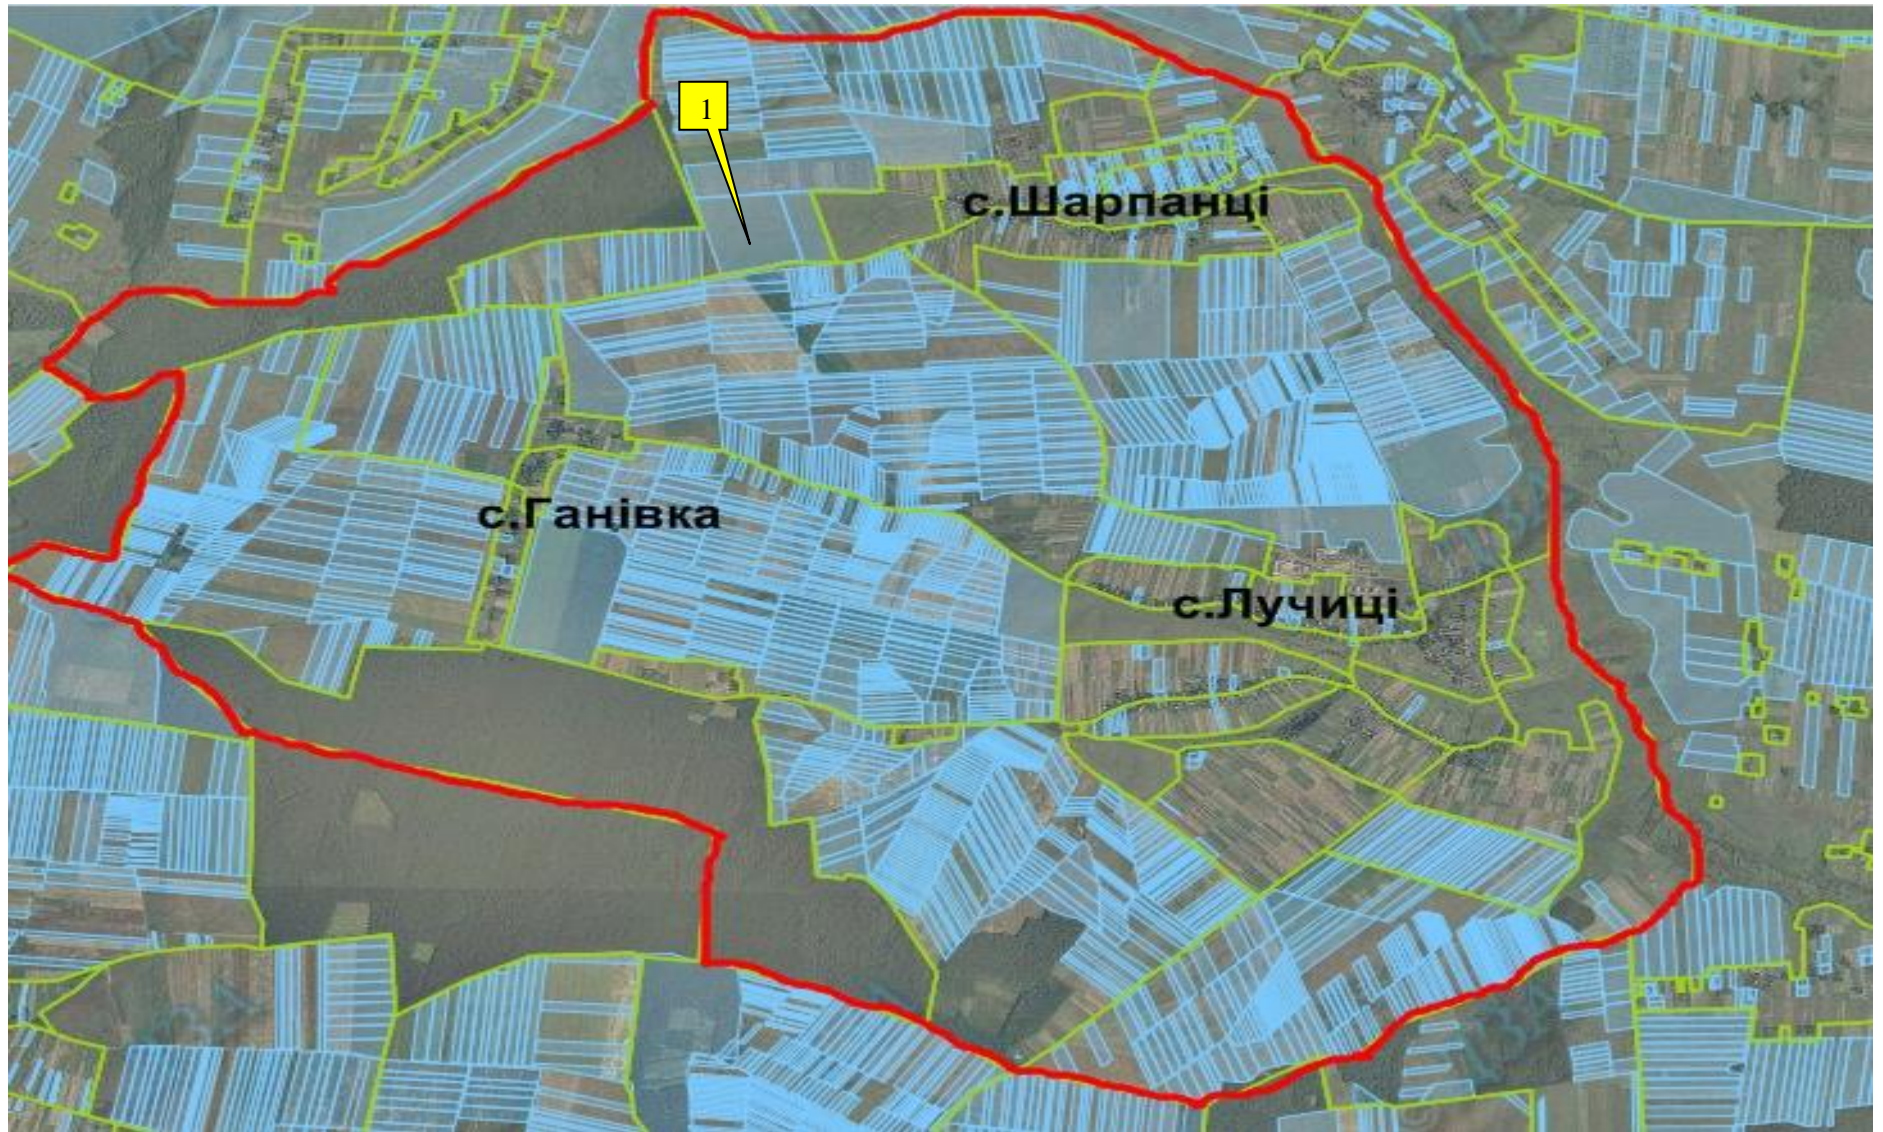

**Інформація про земельні ділянки,
які включено до Переліку земельних ділянок
сільськогосподарського призначення державної власності (за межами населеного пункту)
для продажу права оренди на земельних торгах
на території Лучицької сільської ради Сокальського району Львівської області,
станом на 1 червня 2019 року**

| № за/п | Місце розташування земельної ділянки | Площа, га | Угіддя | Кадастровий номер земельної ділянки (у разі наявності) | Цільове призначення | Примітка | Відстань до автомагістралі | Відстань до залізниці |
|---------------|--|------------------|---------------|---|---------------------------------------|--------------------------------|------------------------------------|------------------------------|
| 1 | 2 | 3 | 4 | 5 | 6 | 7 | 8 | 9 |
| 1 | Лучицька сільська рада (за межами населеного пункту) | 17,6460 | рілля | 4624883200:01:000:0434 | для ведення фермерського господарства | Включено до Переліку /Продано/ | до автомагістралі КиївЧоп - 126 км | до залізниці- 35км |

СОКАЛЬСЬКИЙ РАЙОН
ЛУЧИЦЬКА СІЛЬСЬКА РАДА

**СОКАЛЬСЬКИЙ РАЙОН
ЛУЧИЦЬКА СІЛЬСЬКА РАДА**

 Ділянка №1 площа – 17,6460га, угіддя – рілля, кадастровий номер 4624883200:01:000:0434 /Продано/