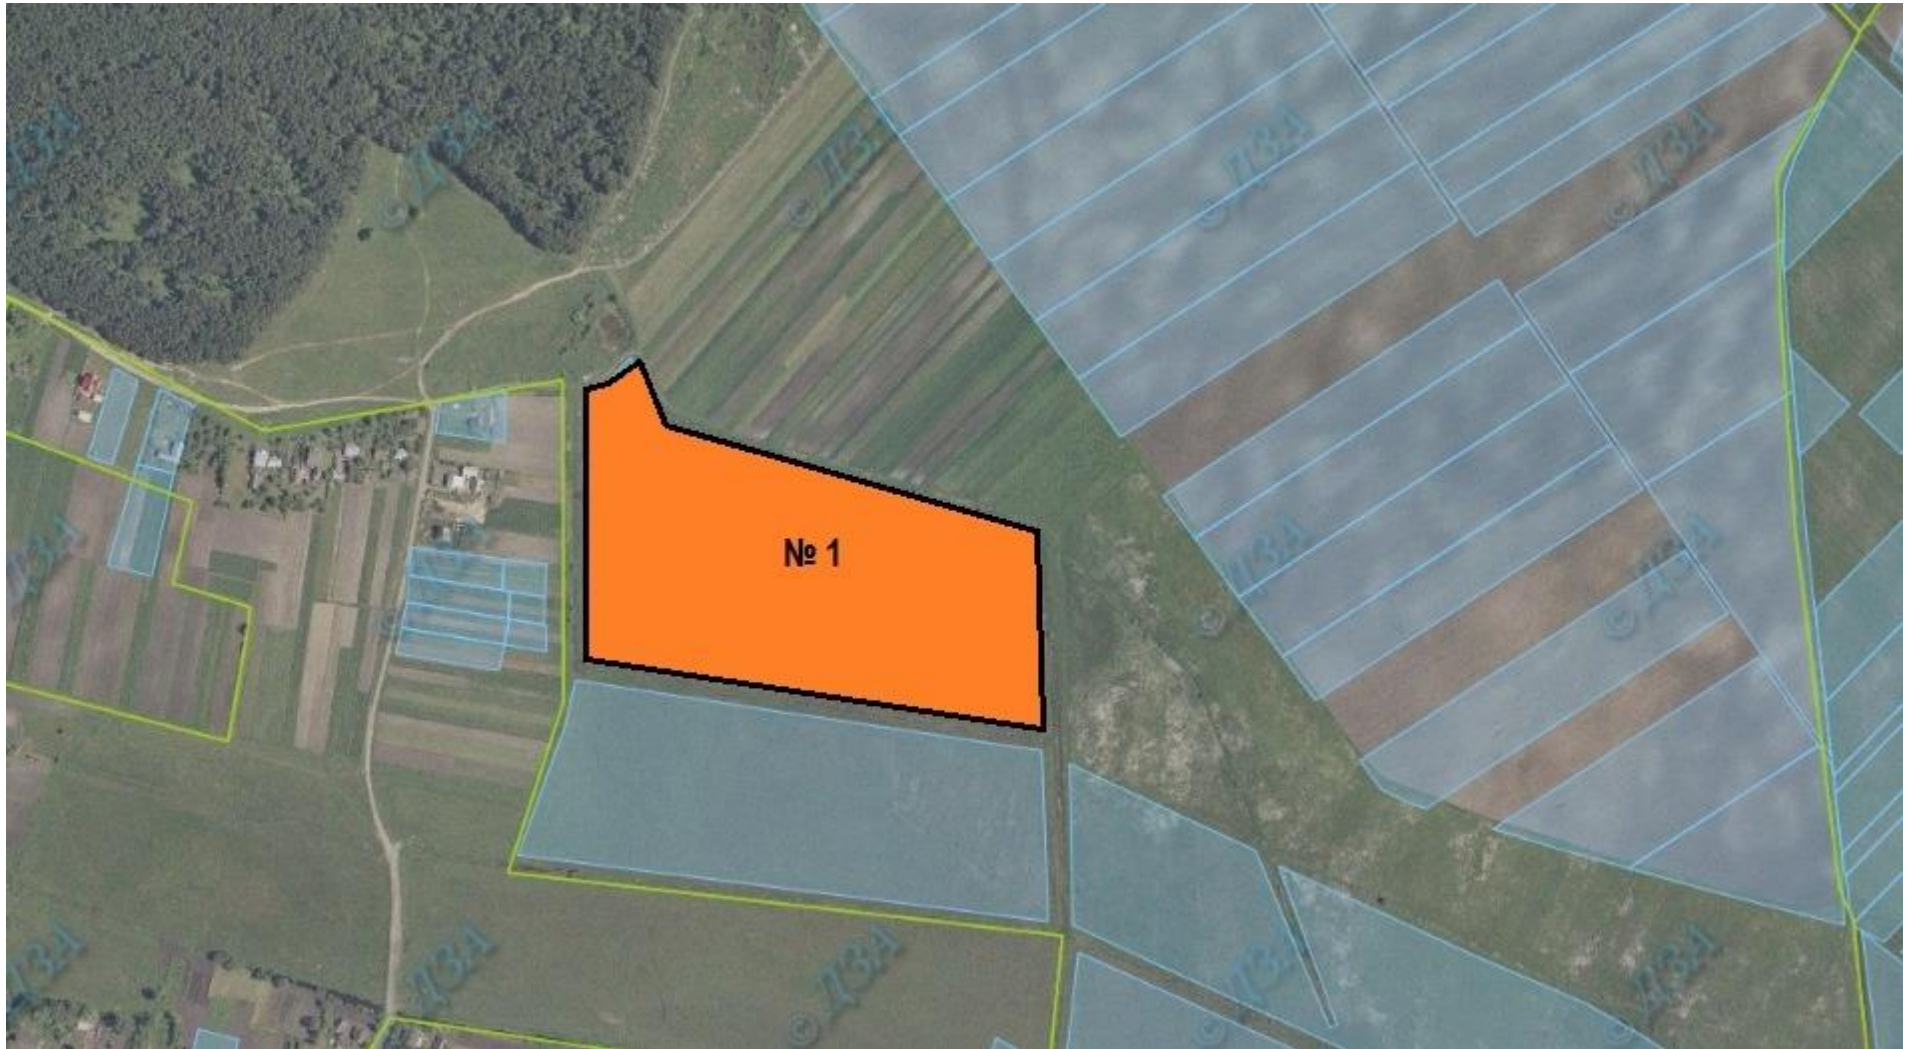

РАДЕХІВСЬКИЙ РАЙОН
КРИВЕЦЬКА СІЛЬСЬКА РАДА

**РАДЕХІВСЬКИЙ РАЙОН
КРИВЕЦЬКА СІЛЬСЬКА РАДА**

 Ділянка №1 площа – 9,3480 га, угіддя – пасовище, кадастровий номер 4623981700:03:000:1016 /Продано/