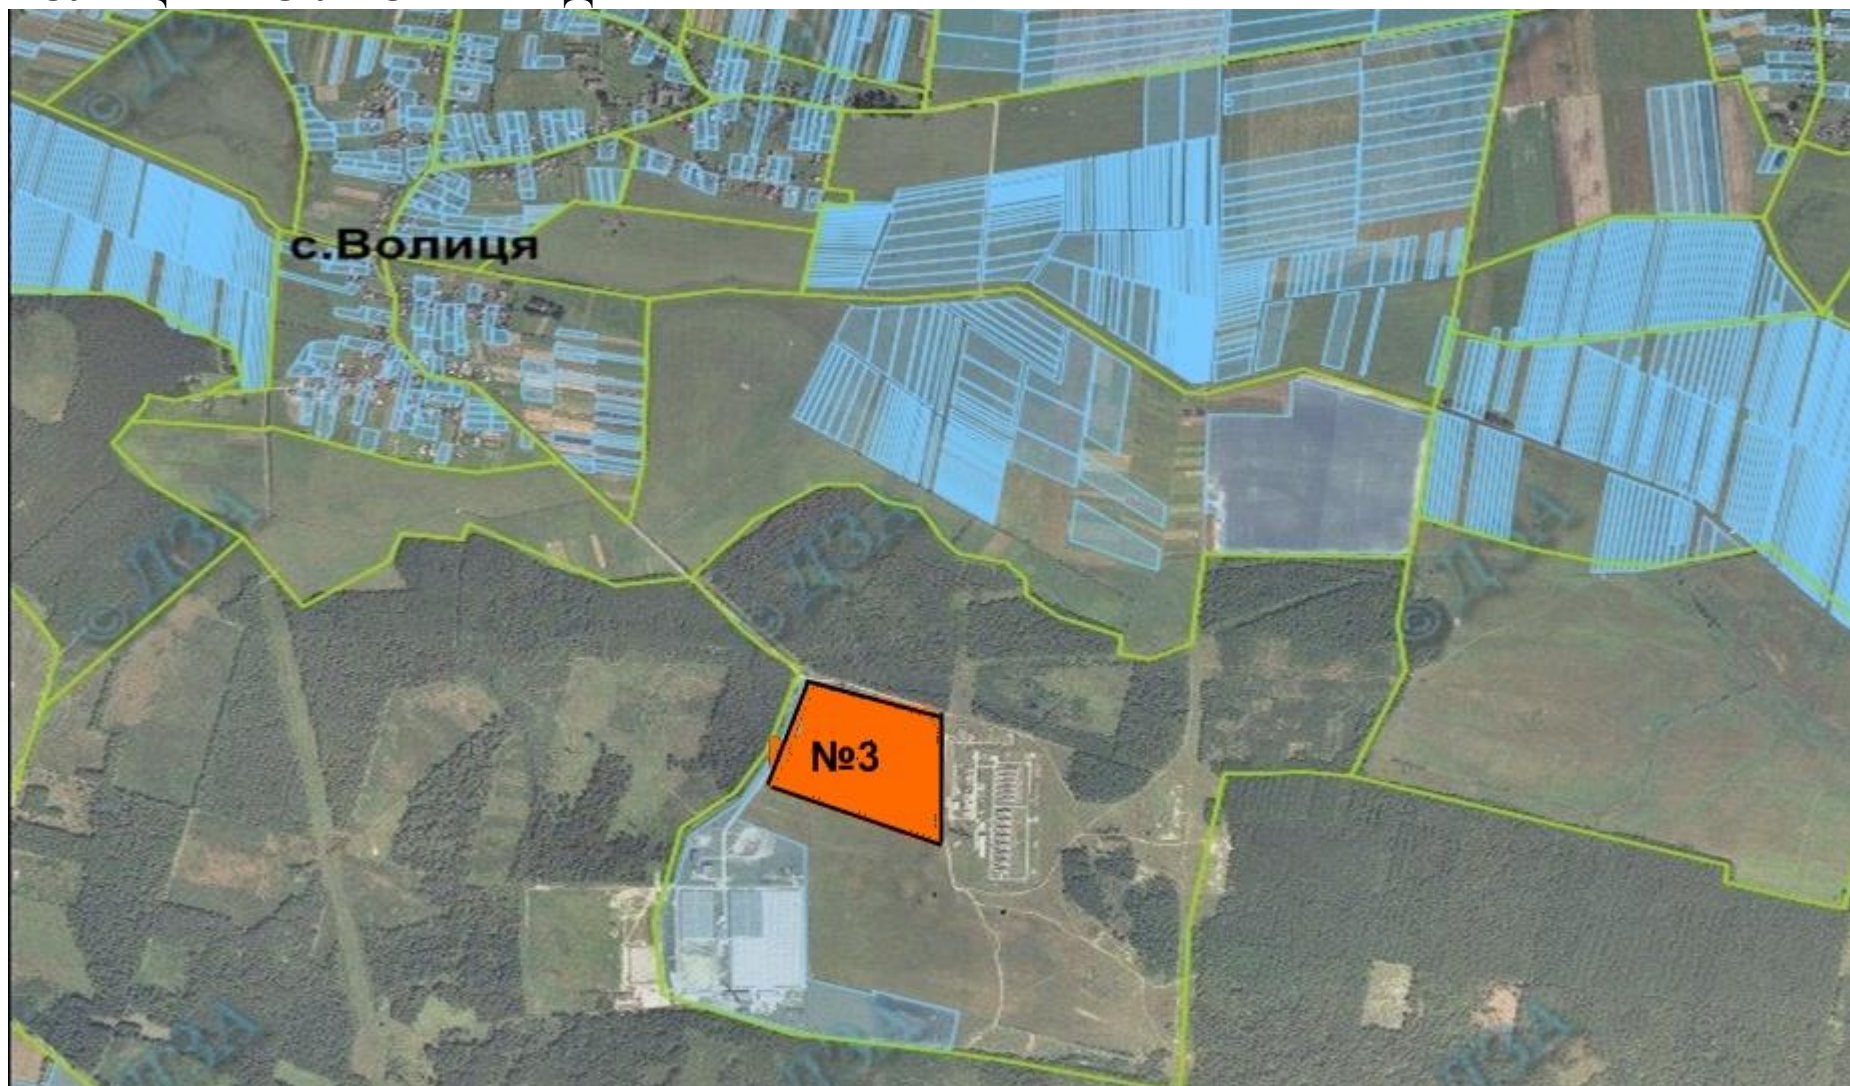

СОКАЛЬСЬКИЙ РАЙОН
ВОЛИЦЬКА СІЛЬСЬКА РАДА

**СОКАЛЬСЬКИЙ РАЙОН
ВОЛИЦЬКА СІЛЬСЬКА РАДА**

■ Ділянка №1 площа – 9,1500га, угіддя – сіножаті, кадастровий номер 4624881100:12:000:0953 /Продано/

СОКАЛЬСЬКИЙ РАЙОН
ВОЛИЦЬКА СІЛЬСЬКА РАДА

■ Ділянка №2 площа – 9,0000га, угіддя – пасовище, кадастровий номер 4624881100:11:000

**СОКАЛЬСЬКИЙ РАЙОН
ВОЛИЦЬКА СІЛЬСЬКА РАДА**

■ Ділянка №3 площа – 11,6734га, угіддя – пасовище, кадастровий номер 4624883100:13:000:0020 /Продано/