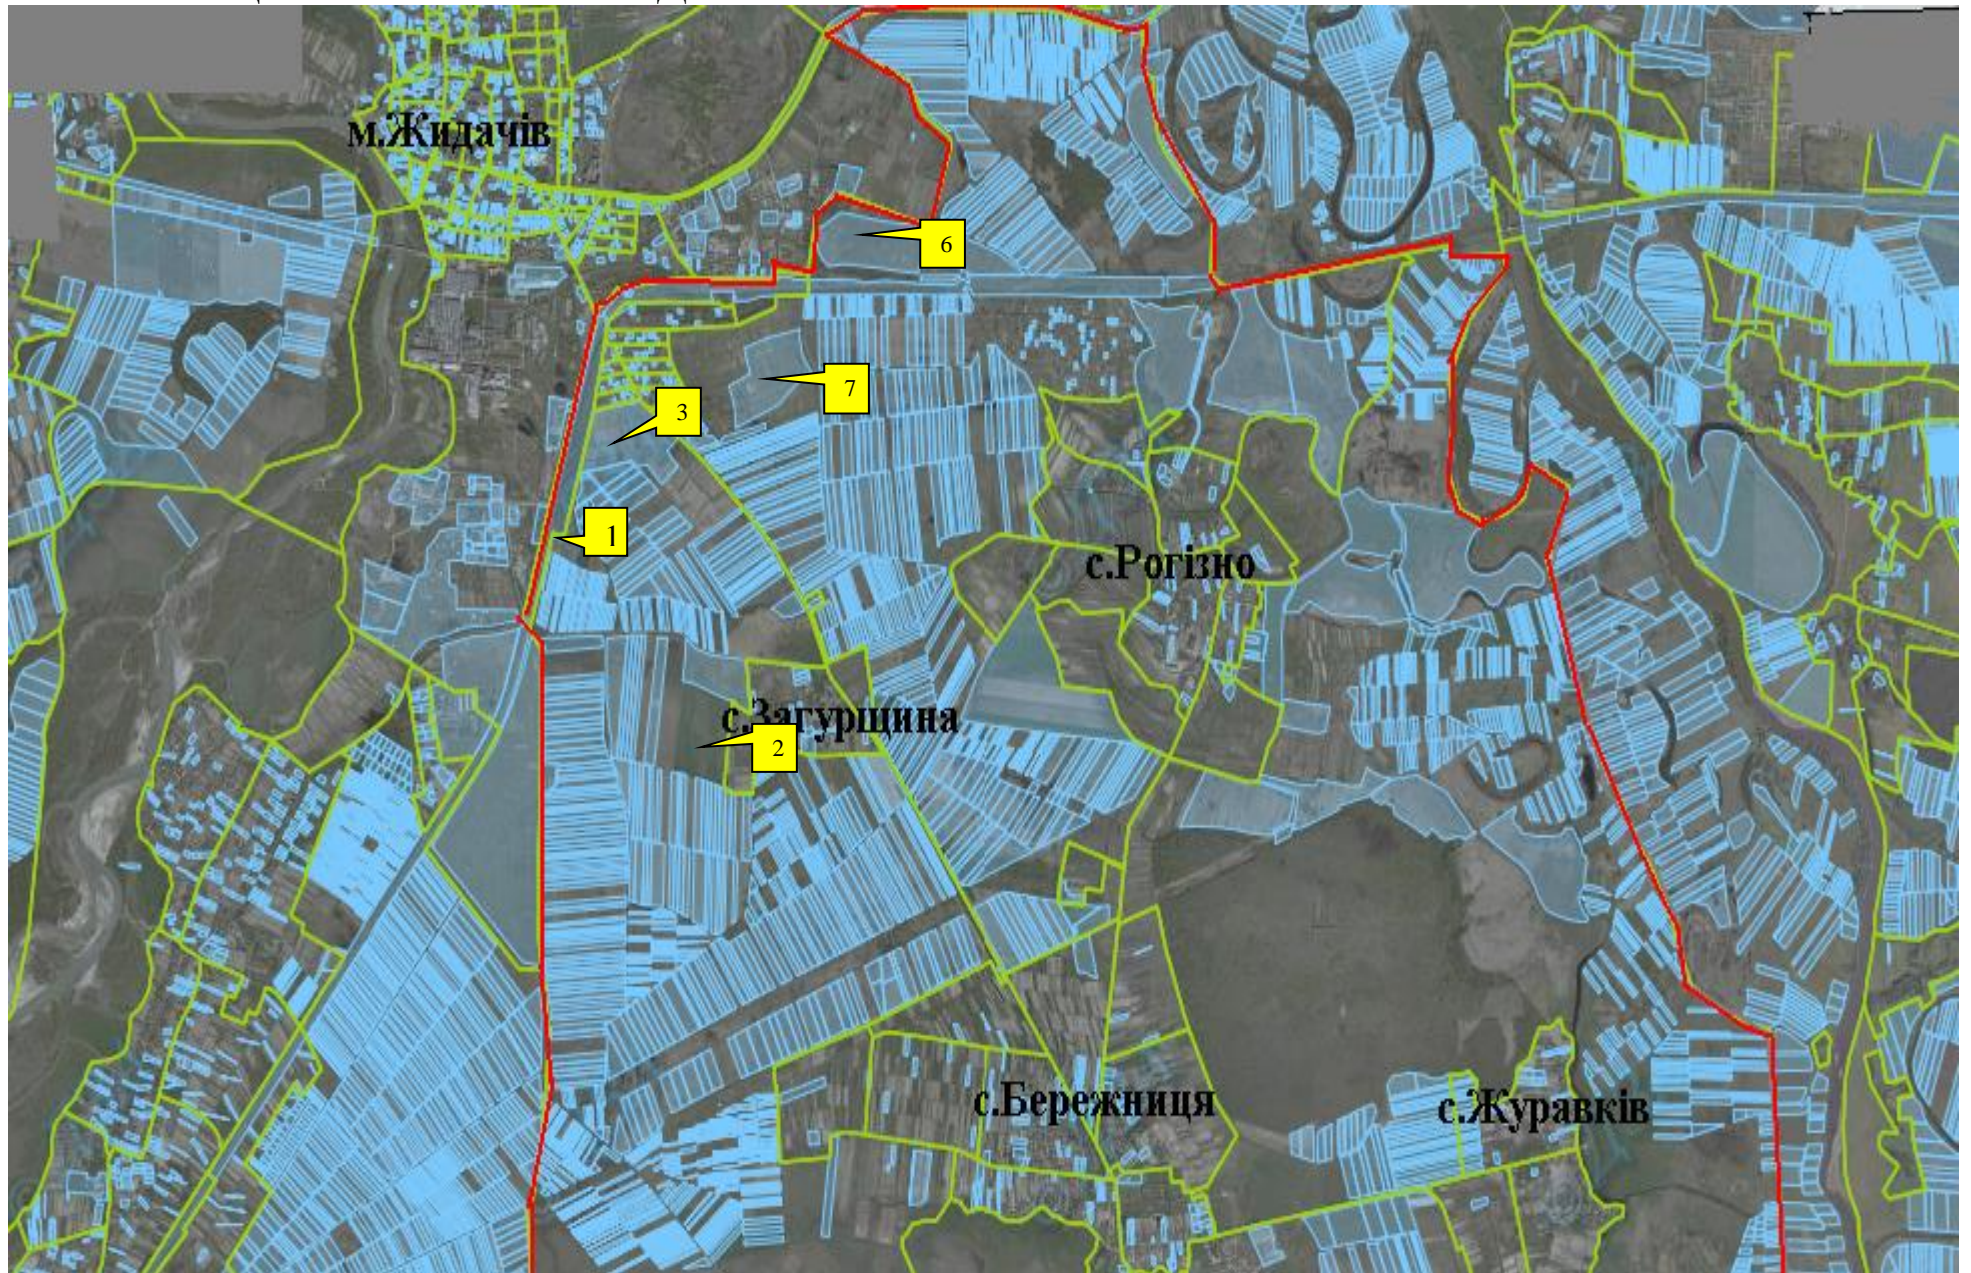

**Інформація про земельні ділянки,
які включено до Переліку земельних ділянок
сільськогосподарського призначення державної власності (за межами населеного пункту)
для продажу права оренди на земельних торгах
на території Бережницької сільської ради Жидачівського району Львівської області,
станом на 1 липня 2019 року**

№ за/п	Місце розташування земельної ділянки	Площа, га	Угіддя	Кадастровий номер земельної ділянки (у разі наявності)	Цільове призначення	Примітка	Відстань до автомагістралі	Відстань до залізниці
1	2	3	4	5	6	7	8	9
1	Бережницька сільська рада (за межами населеного пункту)	4,5000	рілля	4621580600:02:000:1248	для ведення товарного сільськогосподарського виробництва	Включено до Переліку /Продано/	1 км	1 км
2	Бережницька сільська рада (за межами населеного пункту)	14,0000	рілля	4621580600:01:000:1280	для ведення товарного сільськогосподарського виробництва	Включено до Переліку	1 км	1 км
3	Бережницька сільська рада (за межами населеного пункту)	7,3869	рілля	4621580600:02:000:1344	для ведення товарного сільськогосподарського виробництва	Включено до Переліку /Продано/	дотична до автомагістралі	1 км
4	Бережницька сільська рада (за межами населеного пункту)	19,9000	рілля	4621580600:01:000:1308	для ведення фермерського господарства	Включено до Переліку /Продано/	2 км	0,5 км
5	Бережницька сільська рада (за межами населеного пункту)	14,0000	рілля	4621580600:02:000:1260	для ведення фермерського господарства	Включено до Переліку /Продано/	1 км	1,5 км

**ЖИДАЧІВСЬКИЙ РАЙОН
БЕРЕЖНИЦЬКА СІЛЬСЬКА РАДА**

**ЖИДАЧІВСЬКИЙ РАЙОН
БЕРЕЖНИЦЬКА СІЛЬСЬКА РАДА**

■ Ділянка №1 площа – 4,5000 угіддя – рілля, кадастровий номер 4621580600:02:000:1248 /Продано/

**ЖИДАЧІВСЬКИЙ РАЙОН
БЕРЕЖНИЦЬКА СІЛЬСЬКА РАДА**

■ Ділянка №2 площа – 14,0000 угіддя – рілля, кадастровий номер 4621580600:01:000:1280

**ЖИДАЧІВСЬКИЙ РАЙОН
БЕРЕЖНИЦЬКА СІЛЬСЬКА РАДА**

Ділянка №3 площа –7,3869 га угіддя – рілля, кадастровий номер 4621580600:02:000:1344 /Продано/