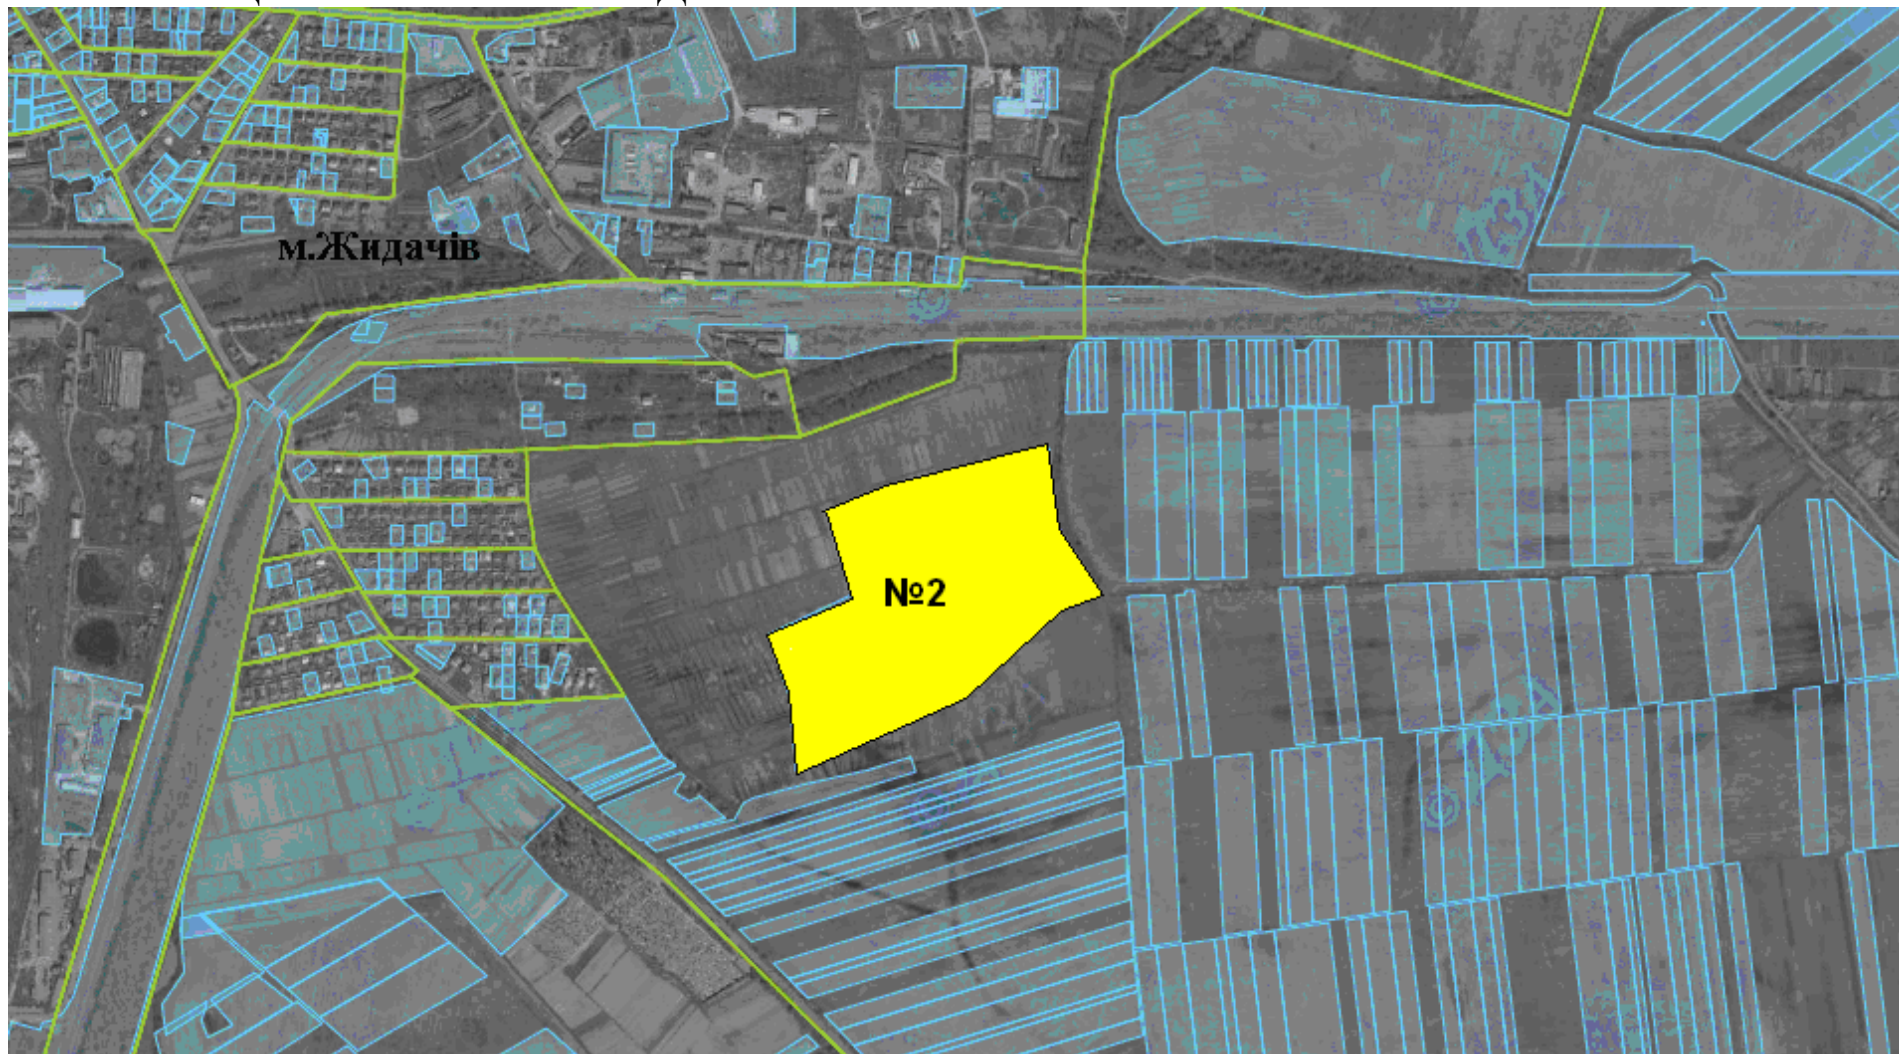

№ за/п	Місце розташування земельної ділянки	Площа, га	Угіддя	Кадастровий номер земельної ділянки (у разі наявності)	Цільове призначення	Примітка	Відстань до автомагістралі	Відстань до залізниці
1	2	3	4	5	6	7	8	9
1	Бережницька сільська рада (за межами населеного пункту)	4,5000	рілля	4621580600:02:000:1248	для ведення товарного сільськогосподарського виробництва	Включено до Переліку /Продано/	1 км	1 км
2	Бережницька сільська рада (за межами населеного пункту)	14,0000	рілля	4621580600:01:000:1280	для ведення товарного сільськогосподарського виробництва	Включено до Переліку	1 км	1 км
3	Бережницька сільська рада (за межами населеного пункту)	7,3869	рілля	4621580600:02:000:1344	для ведення товарного сільськогосподарського виробництва	Включено до Переліку /Продано/	дотична до автомагістралі	1 км
4	Бережницька сільська рада (за межами населеного пункту)	19,9000	рілля	4621580600:01:000:1308	для ведення фермерського господарства	Включено до Переліку /Продано/	2 км	0,5 км
5	Бережницька сільська рада (за межами населеного пункту)	14,0000	рілля	4621580600:02:000:1260	для ведення фермерського господарства	Включено до Переліку /Продано/	1 км	1,5 км

**ЖИДАЧІВСЬКИЙ РАЙОН
БЕРЕЖНИЦЬКА СІЛЬСЬКА РАДА**

**ЖИДАЧІВСЬКИЙ РАЙОН
БЕРЕЖНИЦЬКА СІЛЬСЬКА РАДА**

■ Ділянка №1 площа – 4,5000 угіддя – рілля, кадастровий номер 4621580600:02:000:1248 /Продано/

**ЖИДАЧІВСЬКИЙ РАЙОН
БЕРЕЖНИЦЬКА СІЛЬСЬКА РАДА**

■ Ділянка №2 площа – 14,0000 угіддя – рілля, кадастровий номер 4621580600:01:000:1280

**ЖИДАЧІВСЬКИЙ РАЙОН
БЕРЕЖНИЦЬКА СІЛЬСЬКА РАДА**

Ділянка №3 площа –7,3869 га угіддя – рілля, кадастровий номер 4621580600:02:000:1344 /Продано/