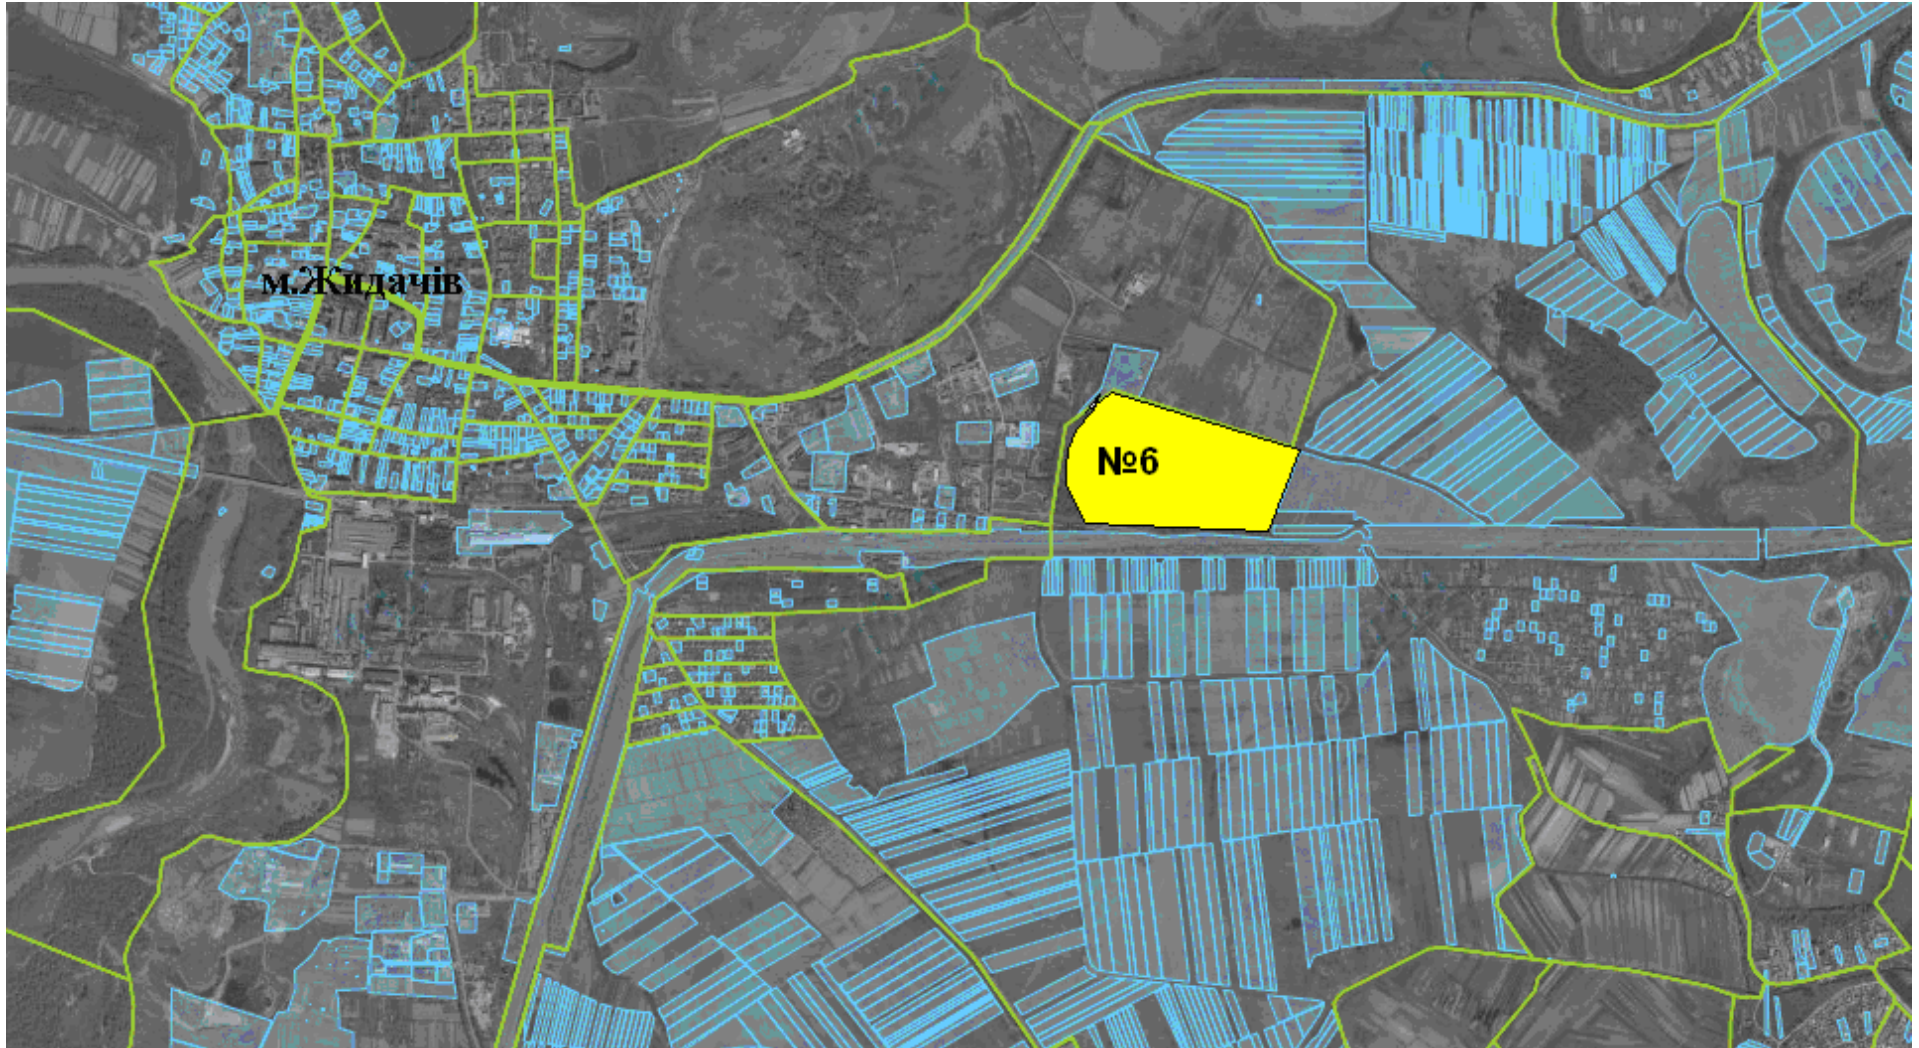

№ за/п	Місце розташування земельної ділянки	Площа, га	Угіддя	Кадастровий номер земельної ділянки (у разі наявності)	Цільове призначення	Примітка	Відстань до автомагістралі	Відстань до залізниці
1	2	3	4	5	6	7	8	9
1	Бережницька сільська рада (за межами населеного пункту)	4,5000	рілля	4621580600:02:000:1248	для ведення товарного сільськогосподарського виробництва	Включено до Переліку /Продано/	1 км	1 км
2	Бережницька сільська рада (за межами населеного пункту)	14,0000	рілля	4621580600:01:000:1280	для ведення товарного сільськогосподарського виробництва	Включено до Переліку	1 км	1 км
3	Бережницька сільська рада (за межами населеного пункту)	7,3869	рілля	4621580600:02:000:1344	для ведення товарного сільськогосподарського виробництва	Включено до Переліку /Продано/	дотична до автомагістралі	1 км
4	Бережницька сільська рада (за межами населеного пункту)	19,9000	рілля	4621580600:01:000:1308	для ведення фермерського господарства	Включено до Переліку /Продано/	2 км	0,5 км
5	Бережницька сільська рада (за межами населеного пункту)	14,0000	рілля	4621580600:02:000:1260	для ведення фермерського господарства	Включено до Переліку /Продано/	1 км	1,5 км

**ЖИДАЧІВСЬКИЙ РАЙОН
БЕРЕЖНИЦЬКА СІЛЬСЬКА РАДА**

**ЖИДАЧІВСЬКИЙ РАЙОН
БЕРЕЖНИЦЬКА СІЛЬСЬКА РАДА**

■ Ділянка №1 площа – 4,5000 угіддя – рілля, кадастровий номер 4621580600:02:000:1248 /Продано/

**ЖИДАЧІВСЬКИЙ РАЙОН
БЕРЕЖНИЦЬКА СІЛЬСЬКА РАДА**

■ Ділянка №2 площа – 14,0000 угіддя – рілля, кадастровий номер 4621580600:01:000:1280

**ЖИДАЧІВСЬКИЙ РАЙОН
БЕРЕЖНИЦЬКА СІЛЬСЬКА РАДА**

Ділянка №3 площа –7,3869 га угіддя – рілля, кадастровий номер 4621580600:02:000:1344 /Продано/

**ЖИДАЧІВСЬКИЙ РАЙОН
БЕРЕЖНИЦЬКА СІЛЬСЬКА РАДА**

Ділянка №6 площа – 19,9000га

утілля – рілля, кадастровий номер 4621580600:01:000:1308 /Продано/

**ЖИДАЧІВСЬКИЙ РАЙОН
БЕРЕЖНИЦЬКА СІЛЬСЬКА РАДА**

№7 Ділянка №7 площа – 14,0000га угіддя – рілля, кадастровий номер 4621580600:02:000:1260 /Продано/