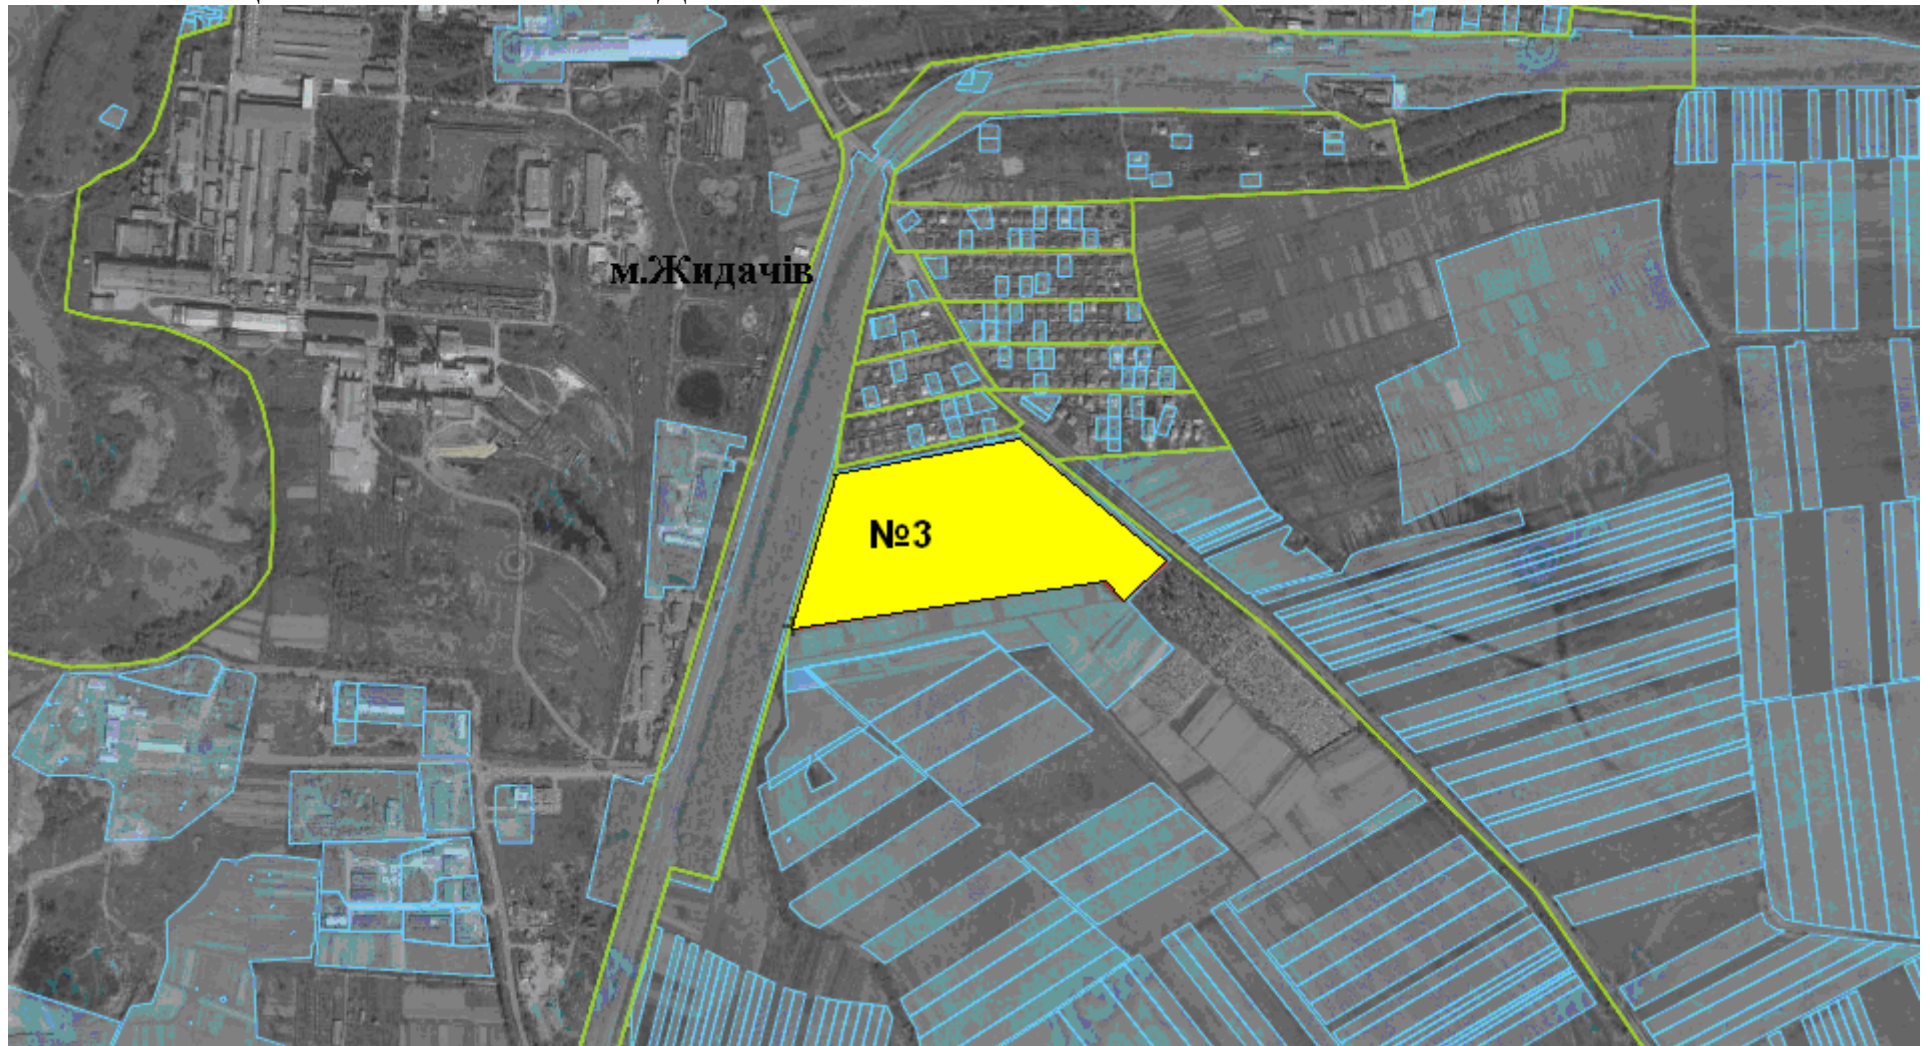

№ за/п	Місце розташування земельної ділянки	Площа, га	Угіддя	Кадастровий номер земельної ділянки (у разі наявності)	Цільове призначення	Примітка	Відстань до автомагістралі	Відстань до залізниці
1	2	3	4	5	6	7	8	9
1	Бережницька сільська рада (за межами населеного пункту)	4,5000	рілля	4621580600:02:000:1248	для ведення товарного сільськогосподарського виробництва	Включено до Переліку /Продано/	1 км	1 км
2	Бережницька сільська рада (за межами населеного пункту)	14,0000	рілля	4621580600:01:000:1280	для ведення товарного сільськогосподарського виробництва	Включено до Переліку	1 км	1 км
3	Бережницька сільська рада (за межами населеного пункту)	7,3869	рілля	4621580600:02:000:1344	для ведення товарного сільськогосподарського виробництва	Включено до Переліку /Продано/	дотична до автомагістралі	1 км
4	Бережницька сільська рада (за межами населеного пункту)	19,9000	рілля	4621580600:01:000:1308	для ведення фермерського господарства	Включено до Переліку /Продано/	2 км	0,5 км
5	Бережницька сільська рада (за межами населеного пункту)	14,0000	рілля	4621580600:02:000:1260	для ведення фермерського господарства	Включено до Переліку /Продано/	1 км	1,5 км

**ЖИДАЧІВСЬКИЙ РАЙОН
БЕРЕЖНИЦЬКА СІЛЬСЬКА РАДА**

**ЖИДАЧІВСЬКИЙ РАЙОН
БЕРЕЖНИЦЬКА СІЛЬСЬКА РАДА**

■ Ділянка №1 площа – 4,5000 угіддя – рілля, кадастровий номер 4621580600:02:000:1248 /Продано/

**ЖИДАЧІВСЬКИЙ РАЙОН
БЕРЕЖНИЦЬКА СІЛЬСЬКА РАДА**

■ Ділянка №2 площа – 14,0000 угіддя – рілля, кадастровий номер 4621580600:01:000:1280

**ЖИДАЧІВСЬКИЙ РАЙОН
БЕРЕЖНИЦЬКА СІЛЬСЬКА РАДА**

Ділянка №3 площа –7,3869 га угіддя – рілля, кадастровий номер 4621580600:02:000:1344 /Продано/

**ЖИДАЧІВСЬКИЙ РАЙОН
БЕРЕЖНИЦЬКА СІЛЬСЬКА РАДА**

Ділянка №6 площа – 19,9000га

утілля – рілля, кадастровий номер 4621580600:01:000:1308 /Продано/

**ЖИДАЧІВСЬКИЙ РАЙОН
БЕРЕЖНИЦЬКА СІЛЬСЬКА РАДА**

№7 Ділянка №7 площа – 14,0000га угіддя – рілля, кадастровий номер 4621580600:02:000:1260 /Продано/