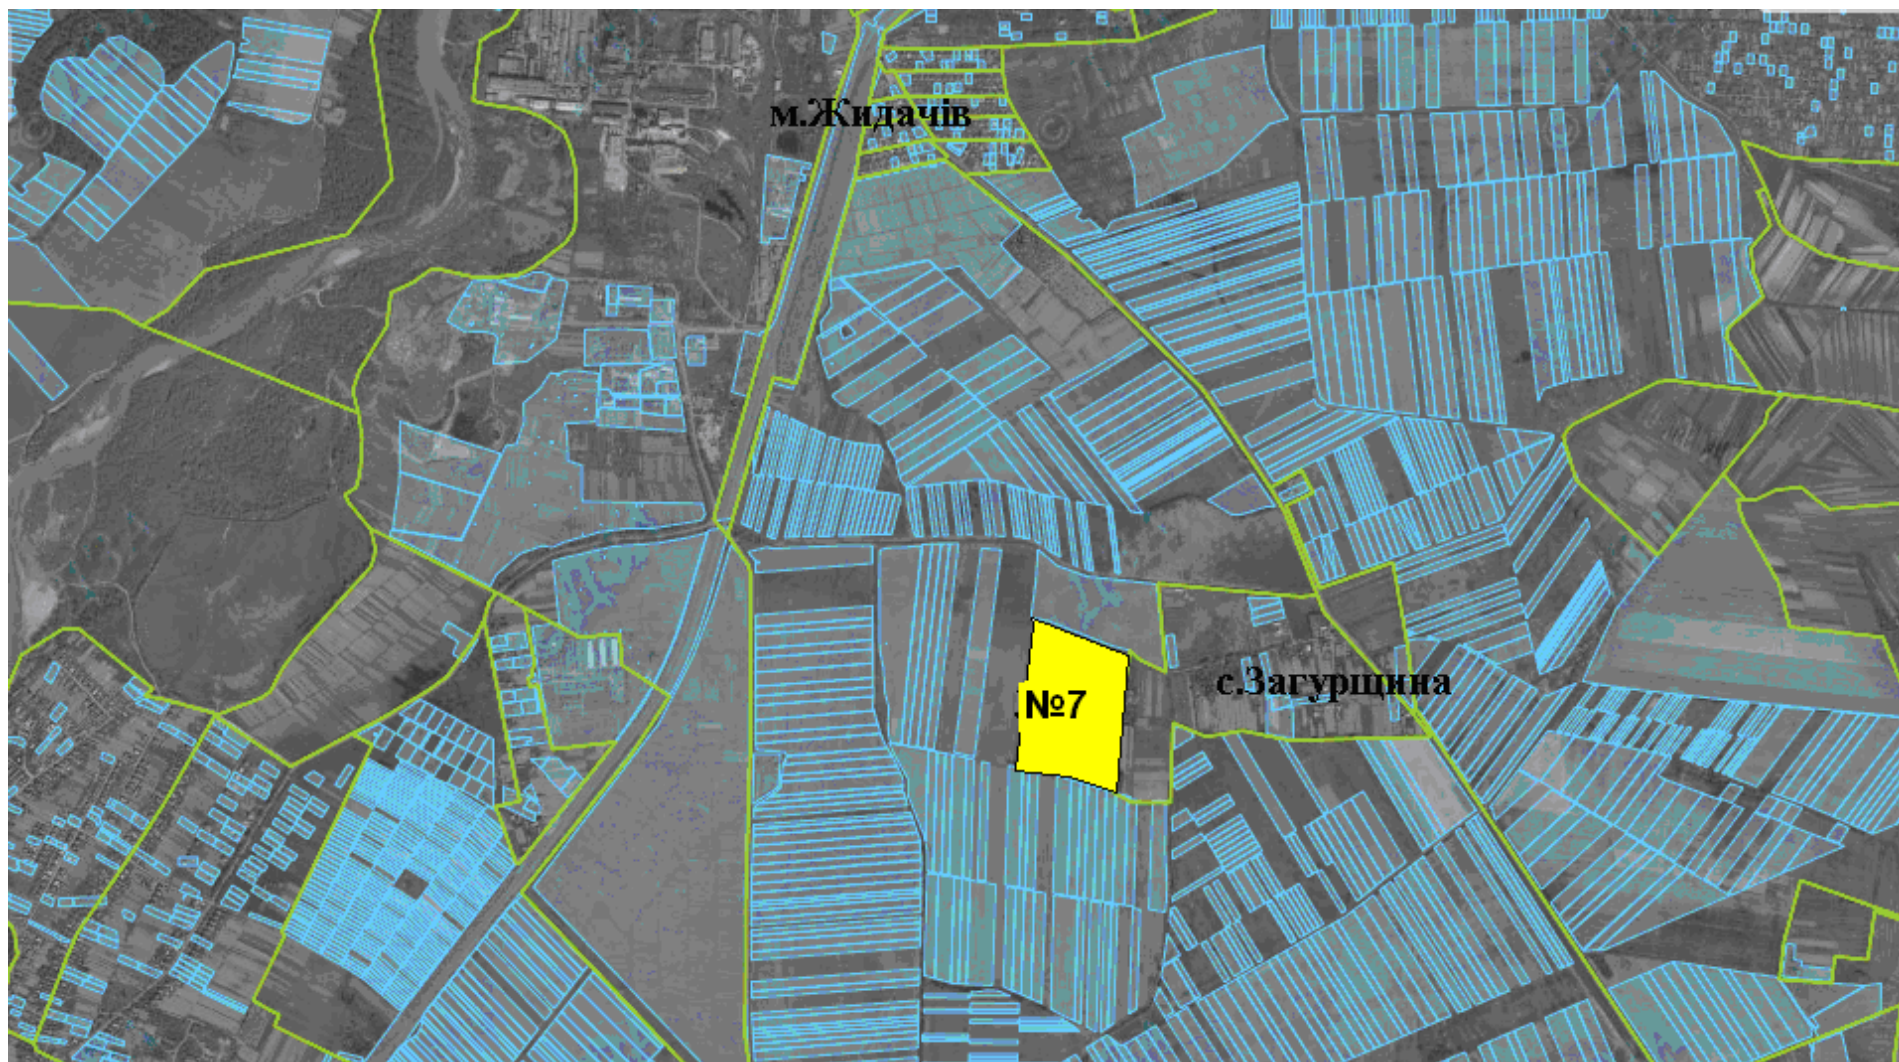

■ Ділянка №2 площа – 14,0000 угіддя – рілля, кадастровий номер 4621580600:01:000:1280

**ЖИДАЧІВСЬКИЙ РАЙОН
БЕРЕЖНИЦЬКА СІЛЬСЬКА РАДА**

Ділянка №3 площа –7,3869 га угіддя – рілля, кадастровий номер 4621580600:02:000:1344 /Продано/

**ЖИДАЧІВСЬКИЙ РАЙОН
БЕРЕЖНИЦЬКА СІЛЬСЬКА РАДА**

Ділянка №6 площа – 19,9000га

утілля – рілля, кадастровий номер 4621580600:01:000:1308 /Продано/

**ЖИДАЧІВСЬКИЙ РАЙОН
БЕРЕЖНИЦЬКА СІЛЬСЬКА РАДА**

№7 Ділянка №7 площа – 14,0000га угіддя – рілля, кадастровий номер 4621580600:02:000:1260 /Продано/