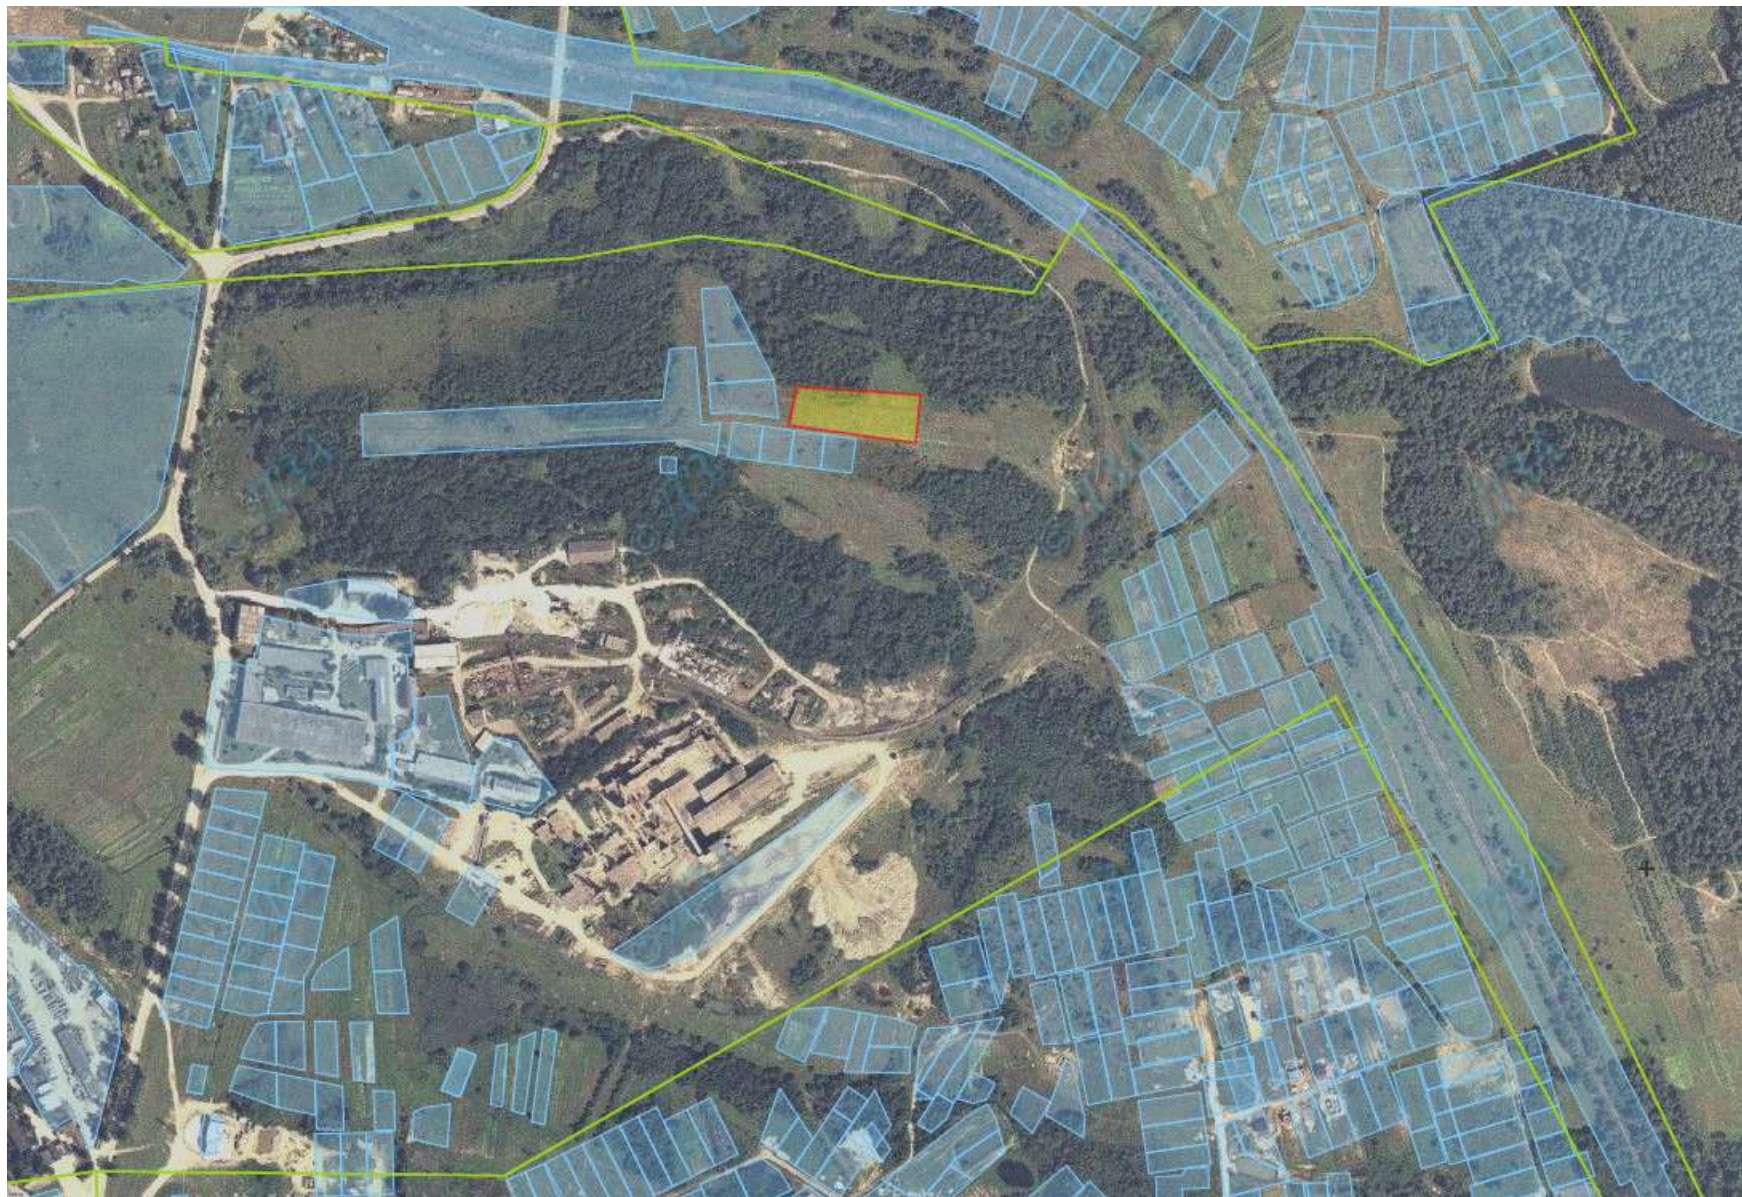

Шклівська селищна рада Яворівського району