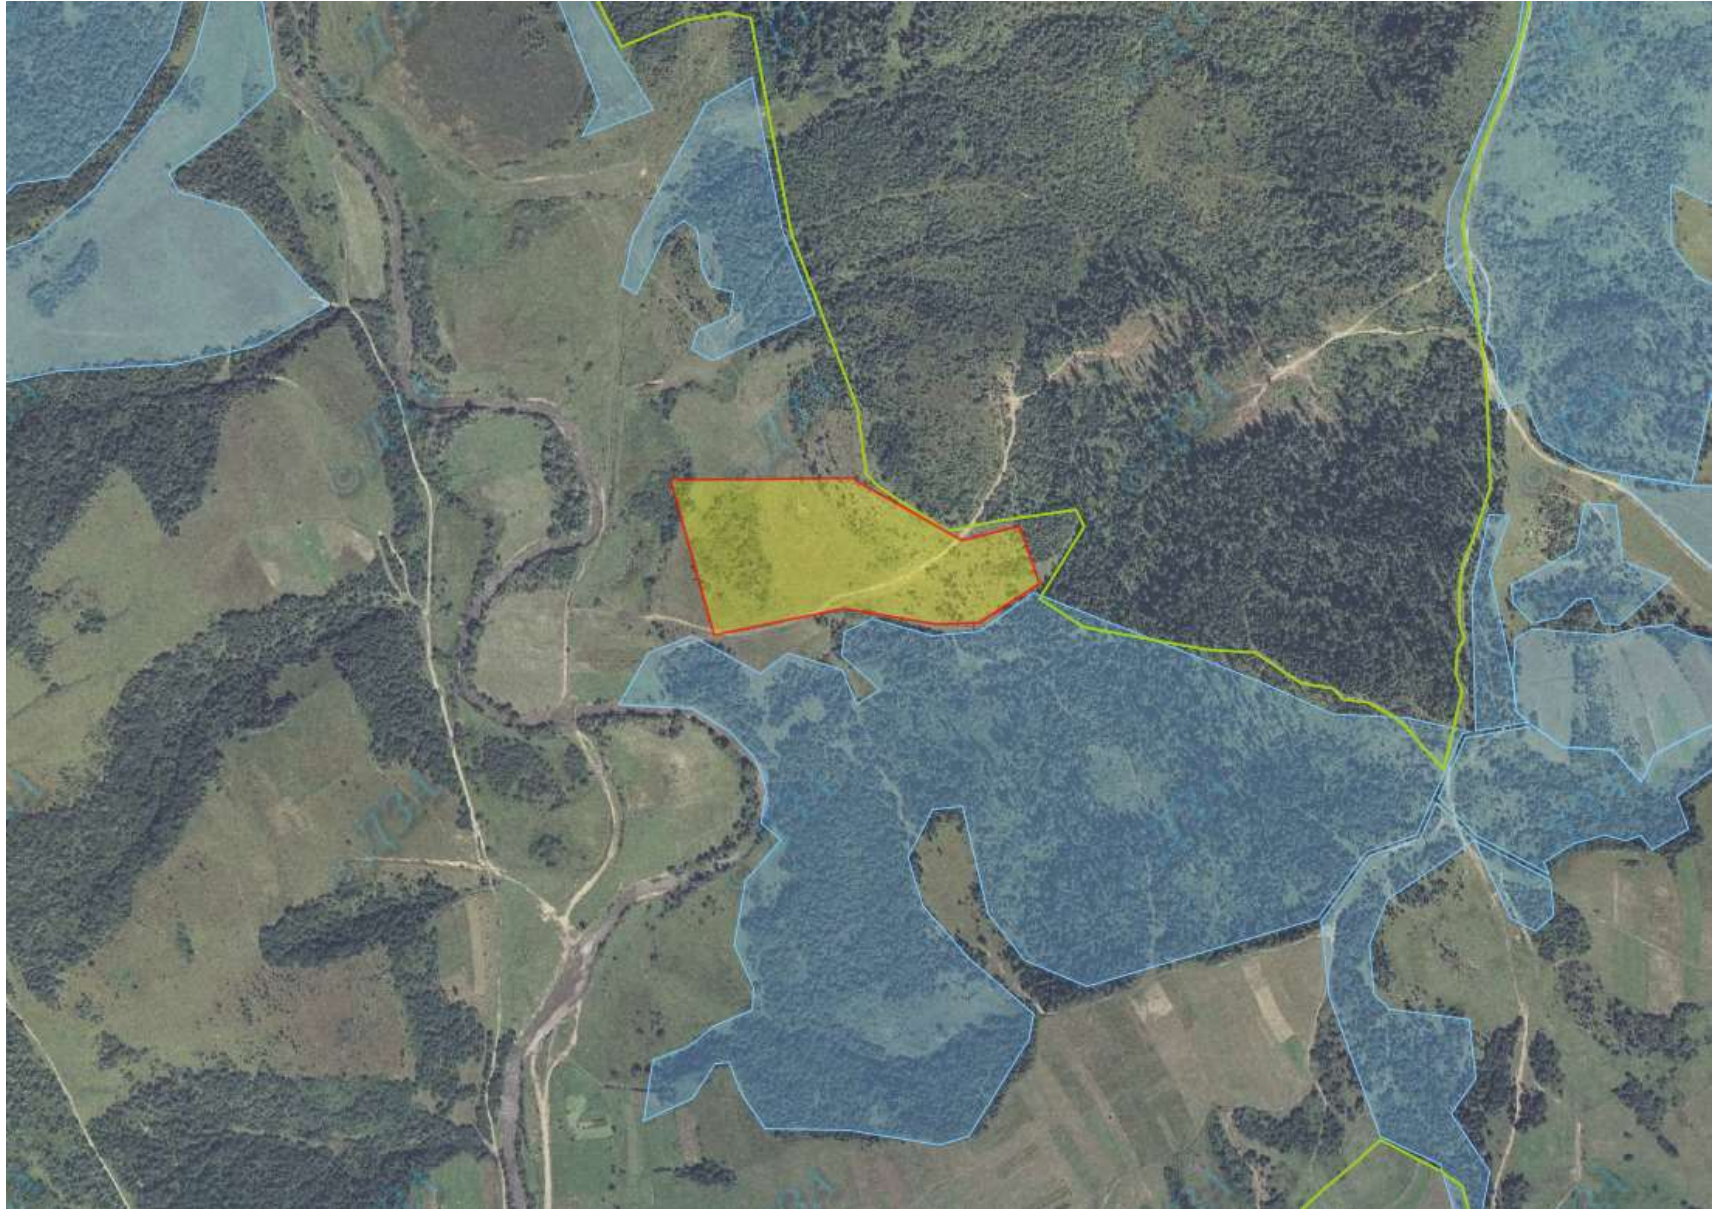

Завадківська сільська рада Сколівського району