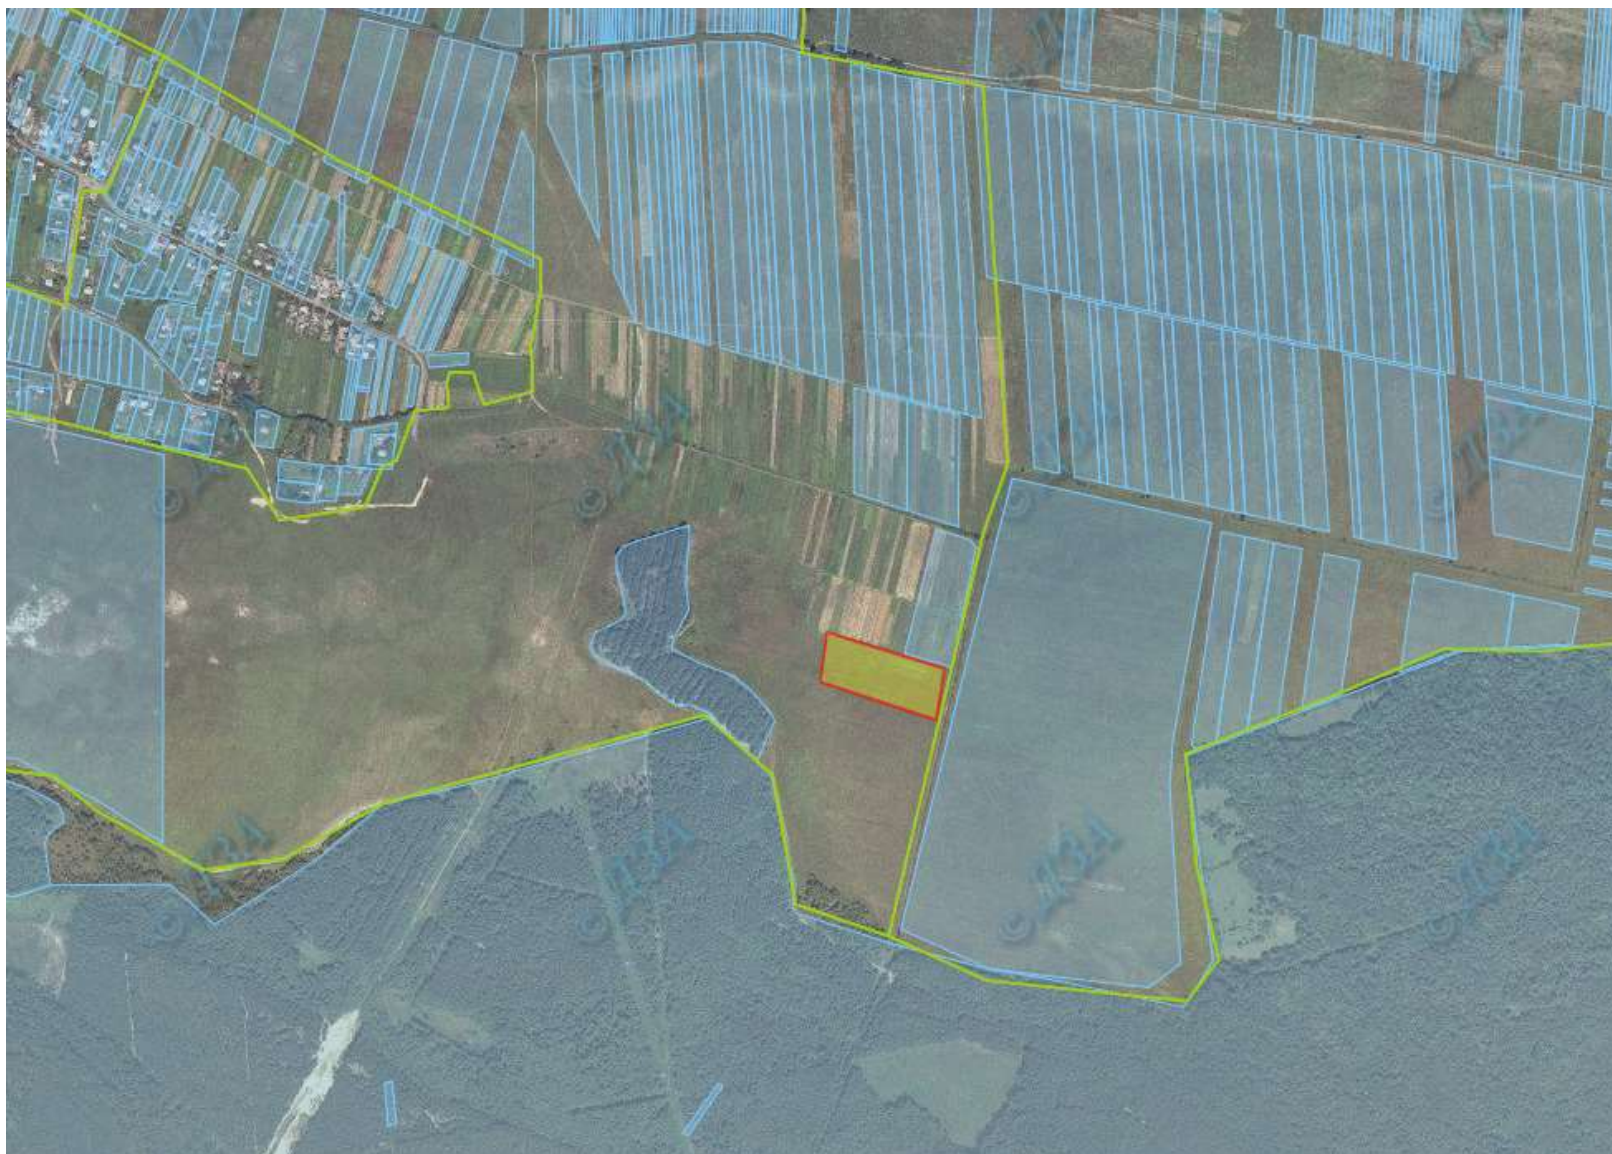

Яструбичівська сільська рада Радехівського району