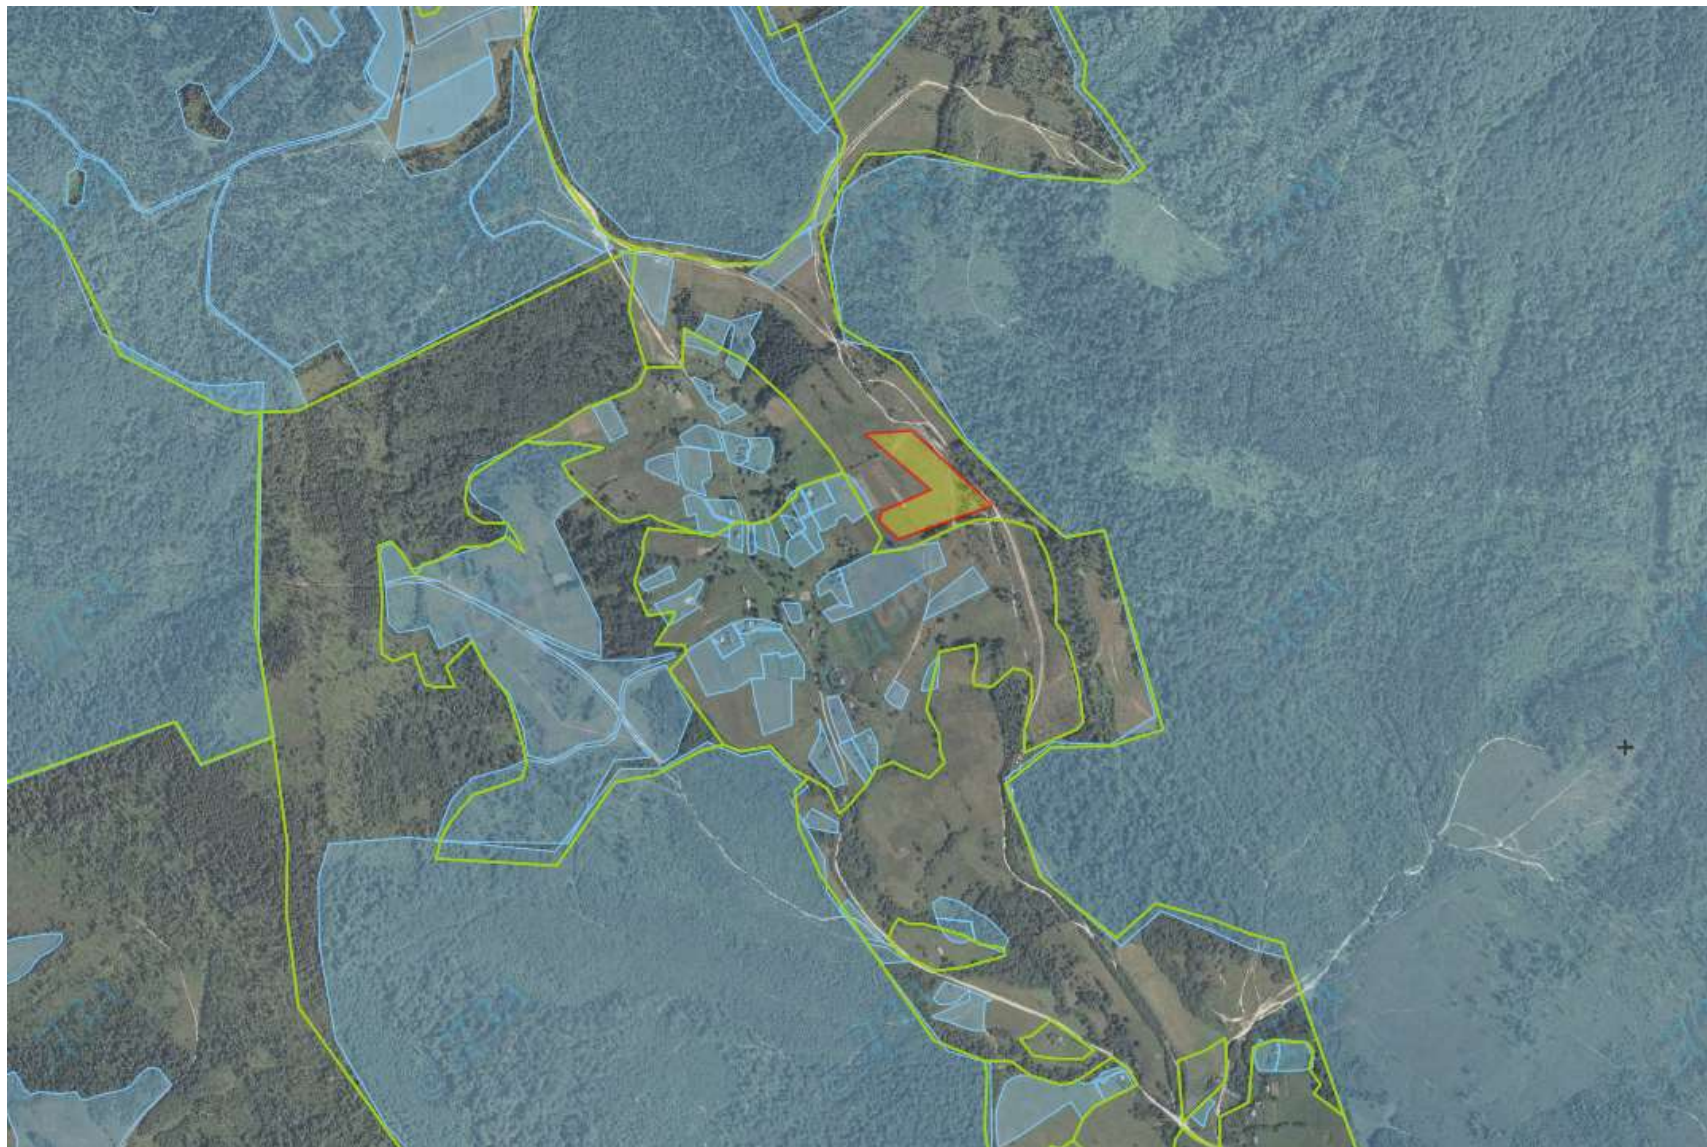

Красненська сільська рада Турківського району