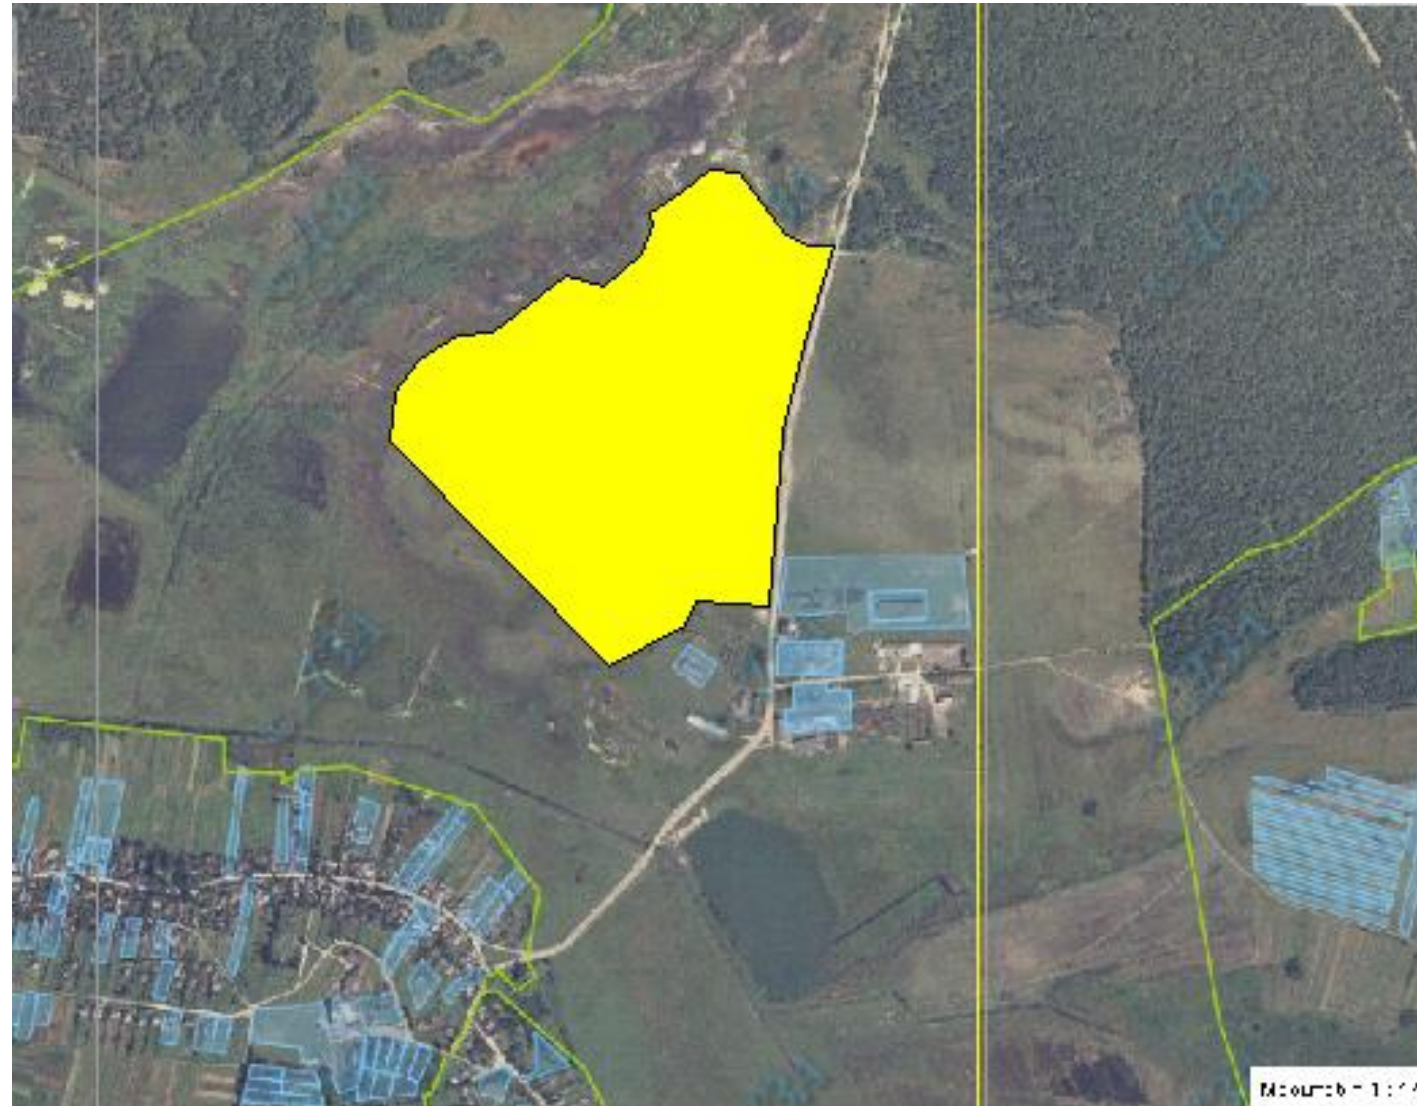

Інформація стосовно забезпечення учасників антитерористичної операції земельними ділянками на території Яворівського району
(станом на 01.06.2019 року)

№ з/п	Назва адміністративно-територіальної одиниці (сільська (селищна) рада, місто районного значення)	Загальна площа земельних ділянок, зарезервованих територіальними органами Держгеокадастру, га	з них				Площа вільного зарезервованого масиву (або вільних земельних ділянок у масиві) станом на 01.06.2019, га	Наявність погодження місцевою радою
			для будівництва і обслуговування жилого будинку, господарських будівель і споруд (присадибна ділянка)	для ведення садівництва	для індивідуального дачного будівництва	для ведення особистого селянського господарства		
1	2	3	4	5	6	7	8	9
1	Бердихівська	24,9		24,9			24,9	Не погоджено
2	Домажирсвькка	4,00		4,00				
3	Залузька	18,0		18,0			11,0	Не погоджено
4	Наконечнянська	20,0		20,0				
5	Свидницька	4,0				4,0		
6	Ясницька	3,6		3,6				
7	Шклівська	12,75		12,75				
8	Кам'янобрідська	9,0		9,0				
Усього по району		96,2		92,2		4,0	35,9	

Бердихівська сільська рада, Яворівський район, Львівська область

Площа – 24,9 га

Цільове призначення – для ведення садівництва

Кадастровий номер - відсутній

Агровиробнича група ґрунтів – 150

Умовні позначення:

-  - межа зарезервованого масиву земельних ділянок;
-  - межі населених пунктів;
-  - межі земельних ділянок, переданих у власність, користування.
-  - межі земельних ділянок по яких прийняті рішення

Домажирська сільська рада, Яворівський район, Львівська область

Площа – 4,00 га
Цільове призначення –
для ведення садівництва

Кадастрові номери присвоєні

Агровиробнича група ґрунтів – 151

Умовні позначення:

- - межа зарезервованого масиву земельних ділянок;
- - межі населених пунктів;
- - межі земельних ділянок, переданих у власність, користування.