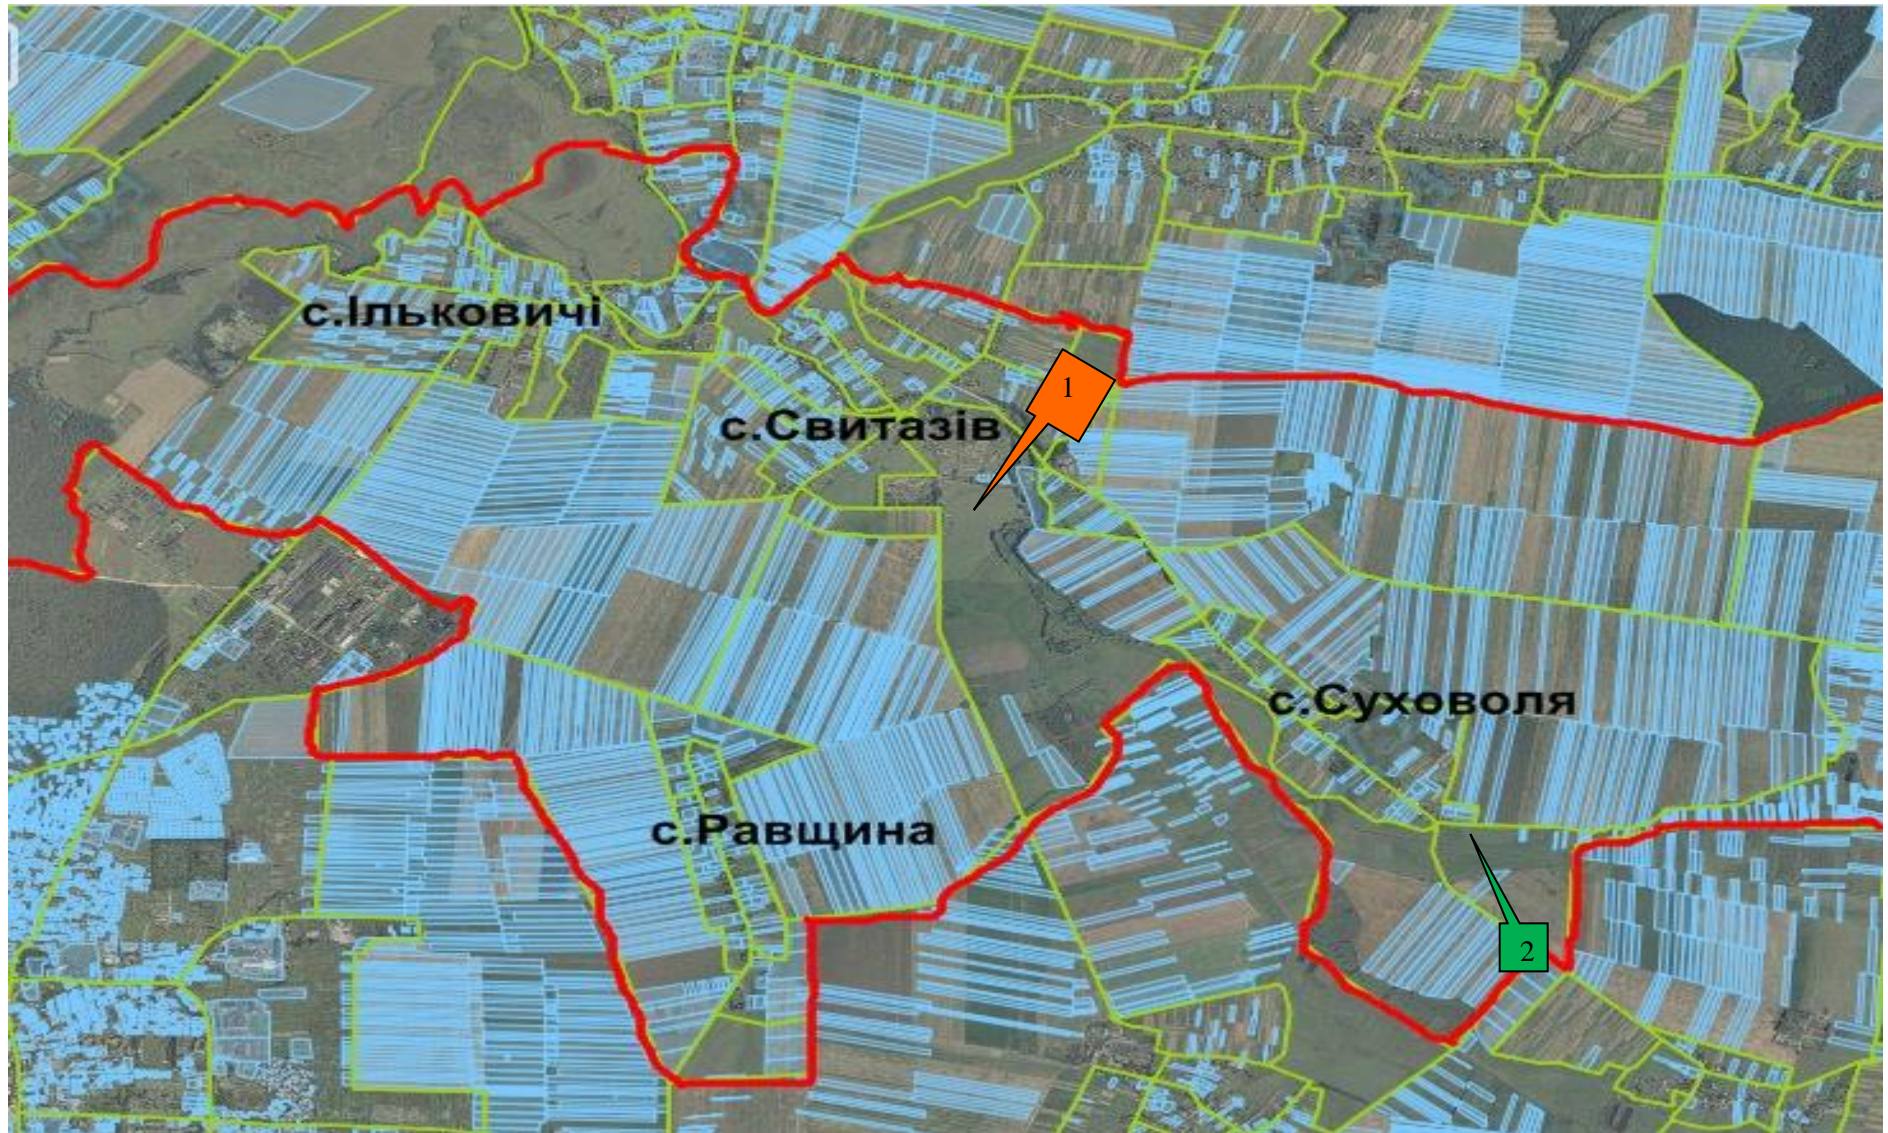

Інформація про земельні ділянки,
які включено до Переліку земельних ділянок
сільськогосподарського призначення державної власності (за межами населеного пункту)
для продажу права оренди на земельних торгах
на території Свитазівської сільської ради Сокальського району Львівської області,
станом на 1 травня 2019 року

Контактна особа: Сільський голова Войтко Сергій Методійович тел. (03257)5-16-24

№ за/п	Місце розташування земельної ділянки	Площа, га	Угіддя	Кадастровий номер земельної ділянки (у разі наявності)	Відстань до автомагістралі	Відстань до залізниці
1	2	3	4	5	6	7
1	Сокальський район Свитазівська сільська рада	9,0000	пасовище сад	4624886400:04:000	до автомагістралі КиївЧоп - 98 км	до залізниці - 15 км
2	Сокальський район Свитазівська сільська рада /Продано/	6,9932	сіножаті	4624886400:10:000:0501	до автомагістралі КиївЧоп - 98 км	до залізниці - 15 км

**СОКАЛЬСЬКИЙ РАЙОН
СВИТАЗІВСЬКА СІЛЬСЬКА РАДА**

**СОКАЛЬСЬКИЙ РАЙОН
СВИТАЗІВСЬКА СІЛЬСЬКА РАДА**

■ Ділянка №1 площа – 9,0000га, угіддя – пасовища, кадастровий номер 4624886400:04:000

**СОКАЛЬСЬКИЙ РАЙОН
СВИТАЗІВСЬКА СІЛЬСЬКА РАДА**

■ Ділянка №2 площа – 6,9932 га, угіддя – сіножаті, кадастровий номер 4624886400:10:000:0501 /Продано/