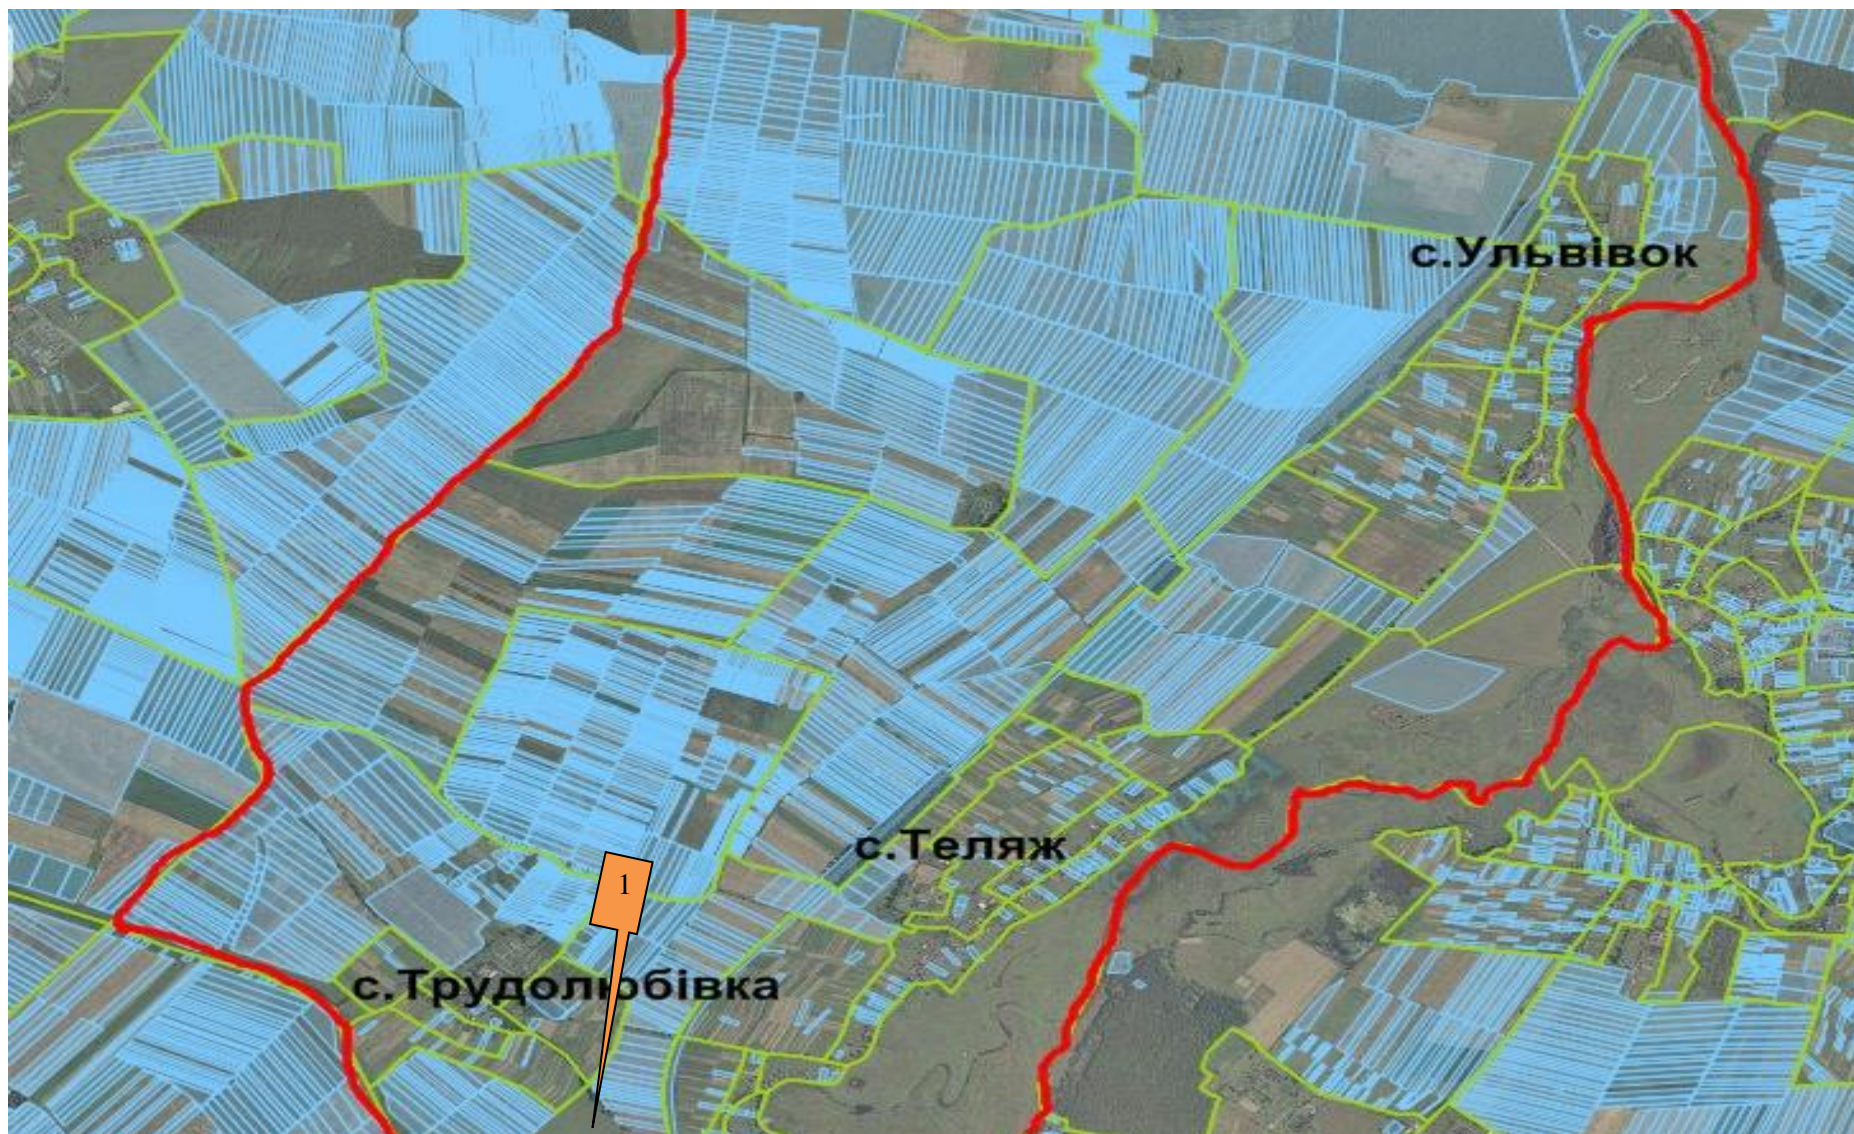

Інформація про земельні ділянки,
які включено до Переліку земельних ділянок
сільськогосподарського призначення державної власності (за межами населеного пункту)
для продажу права оренди на земельних торгах
на території Телязької сільської ради Сокальського району Львівської області,
станом на 1 листопада 2018 року

№ за/п	Місце розташування земельної ділянки	Площа, га	Угіддя	Кадастровий номер земельної ділянки (у разі наявності)	Цільове призначення	Примітка	Відстань до автомагістралі	Відстань до залізниці
1	2	3	4	5	6	7	8	9
1	Телязька сільська рада (за межами населеного пункту)	16,0000	пасовище	4624883100:14:000	для ведення товарного сільськогосподарського виробництва	Включено до Переліку /Продано/	до автомагістралі КиївЧоп - 95 км	до залізниці -5км

СОКАЛЬСЬКИЙ РАЙОН
ТЕЛЯЗЬКА СІЛЬСЬКА РАДА

**СОКАЛЬСЬКИЙ РАЙОН
ТЕЛЯЗЬКА СІЛЬСЬКА РАДА**

■ Ділянка №1 площа – 16,000га, угіддя – пасовище, кадастровий номер 4624883100:14:000:0589 /Продано/