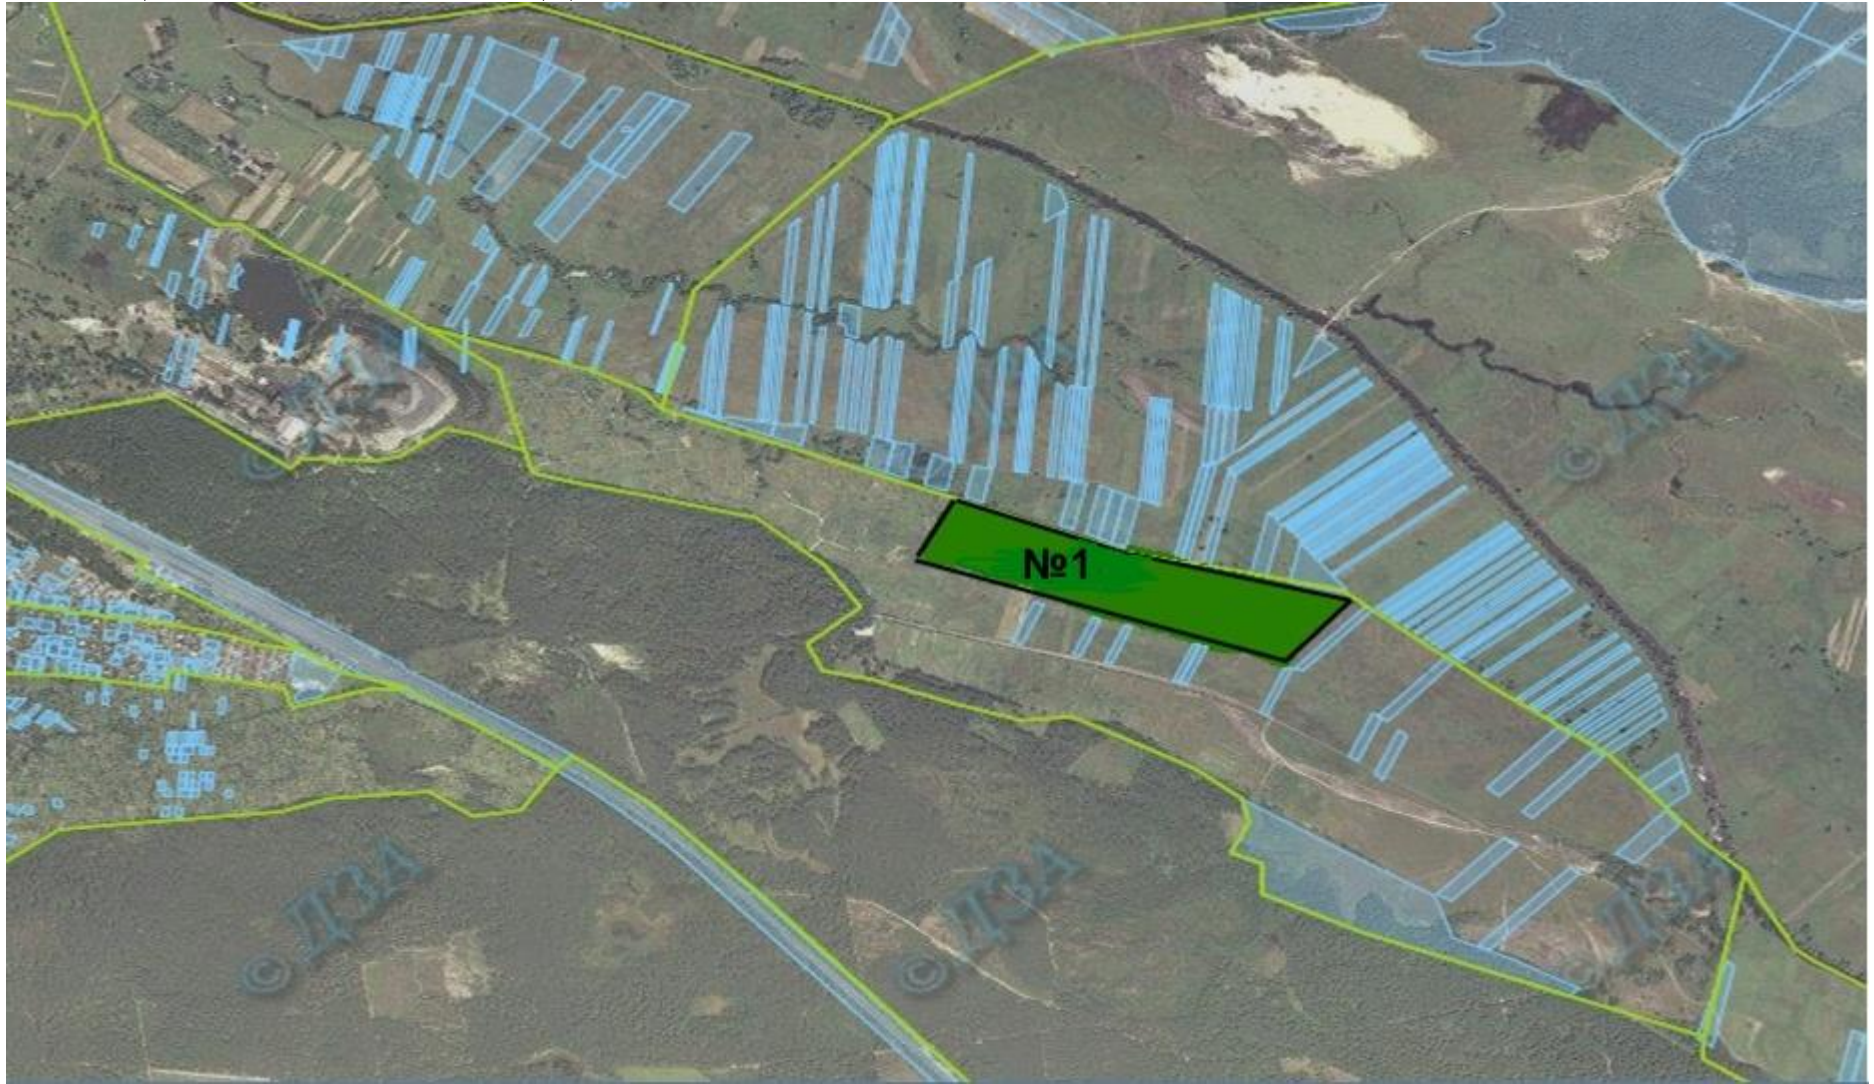

Інформація про земельні ділянки,
які включено до Переліку земельних ділянок
сільськогосподарського призначення державної власності (за межами населеного пункту)
для продажу права оренди на земельних торгах
на території Сілецької сільської ради Сокальського району Львівської області,
станом на 1 травня 2019 року

№ за/п	Місце розташування земельної ділянки	Площа, га	Угіддя	Кадастровий номер земельної ділянки (у разі наявності)	Цільове призначення	Примітка	Відстань до автомагістралі	Відстань до залізниці
1	2	3	4	5	6	7	8	9
1	Сілецька сільська рада (за межами населеного пункту)	20,1250	сіножаті	4624886600:14:000:0564	для ведення товарного сільськогосподарського виробництва	Включено до Переліку /Продано/	до автомагістралі КиївЧоп - 60 км	до залізниці- 5км

**СОКАЛЬСЬКИЙ РАЙОН
СІЛЕЦЬКА СІЛЬСЬКА РАДА**

**СОКАЛЬСЬКИЙ РАЙОН
СІЛЕЦЬКА СІЛЬСЬКА РАДА**

■ Ділянка №1 площа – 20,1250га, угіддя – сіножаті, кадастровий номер 4624886600:14:000:0564 /Продано/