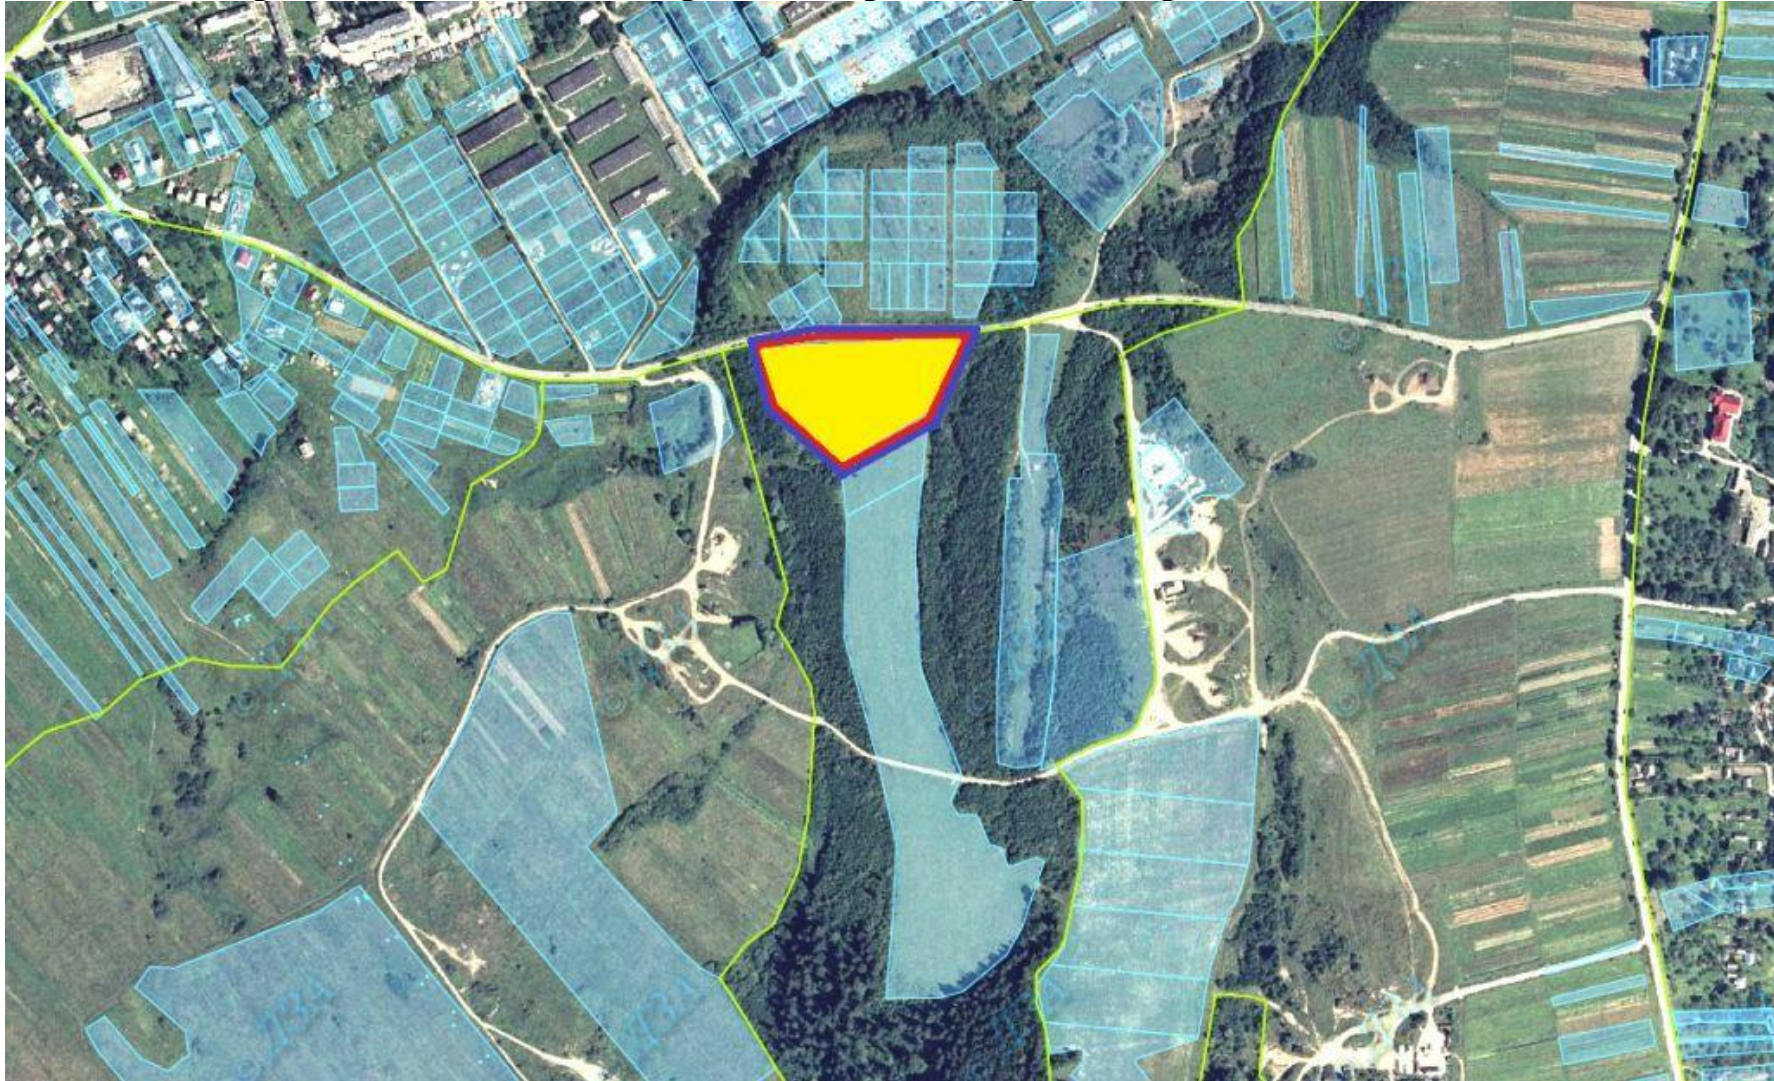

Агровиробнича група ґрунтів – 21 в

Умовні позначення:

- - межа зарезервованого масиву земельних ділянок;
- - зарезервований масив для індивідуального дачного будівництва ;
- - межі населених пунктів.

Площа вільних земельних ділянок – 0,6га

Міженецька сільська рада, Старосамбірський район, Львівська область

Площа – 14,0000 га

Цільове призначення – для ведення особистого селянського господарства;

Агровиробнича група ґрунтів – 50 г

Умовні позначення:

- - межа зарезервованого масиву земельних ділянок;
- - межі земельних ділянок, переданих у власність;
- - зарезервованій масив
- - межі населених пунктів.

Вільні ділянки відсутні.

Страшевицька сільська рада, Старосамбірський район, Львівська область

Площа – 2,2000 га

Кадастровий номер відсутній

Цільове призначення – для ведення особистого селянського господарства;

Агровиробнича група ґрунтів – 21в

Умовні позначення:

- - межа зарезервованого масиву земельних ділянок;
- - межі земельних ділянок, переданих у власність;
- - зарезервований масив
- - межі населених пунктів.