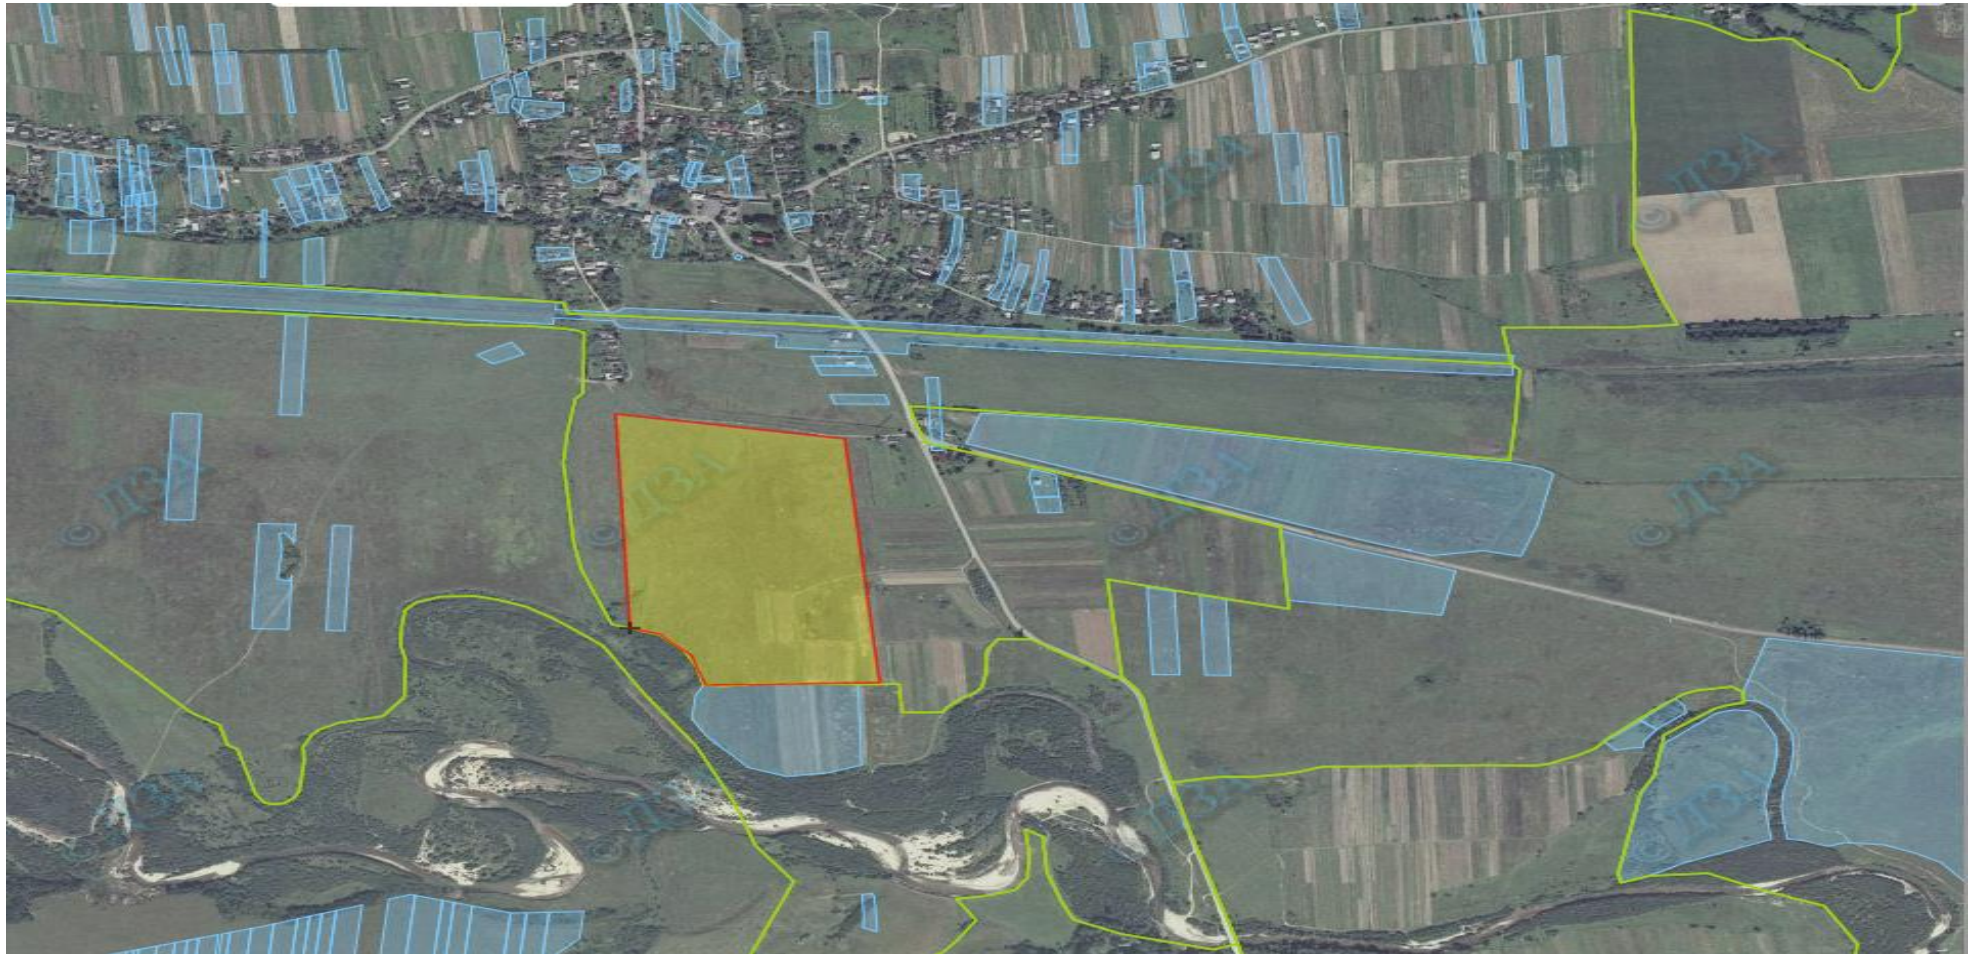

Скелівська сільська рада, Старосамбірський район, Львівська область

Площа – 20,0 га

Кадастровий номер відсутній

Цільове призначення – для ведення особистого селянського господарства;

Агровиробнича група ґрунтів – 180 д

Умовні позначення:

- - межа зарезервованого масиву земельних ділянок
- - зарезервований масив
- - межі населених пунктів

Вільні ділянки відсутні.