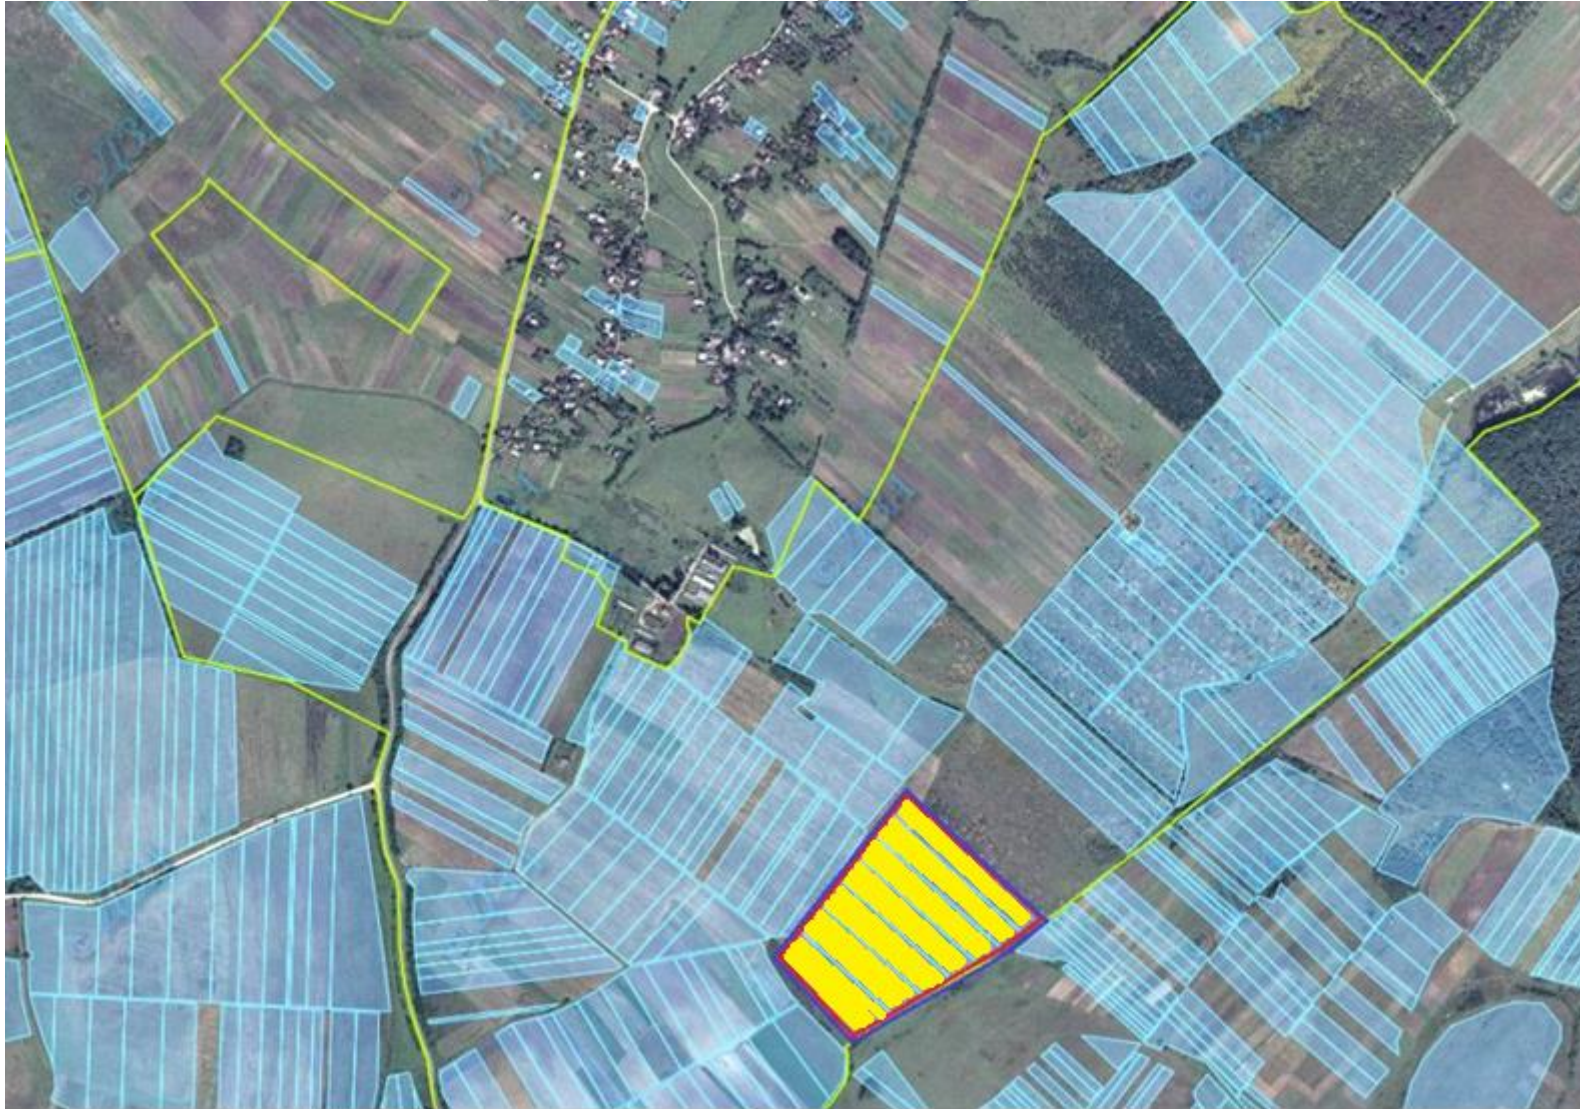

Міженецька сільська рада, Старосамбірський район, Львівська область

Площа – 14,0000 га

Цільове призначення – для ведення особистого селянського господарства;

Агровиробнича група ґрунтів – 50 г

Умовні позначення:

- - межа зарезервованого масиву земельних ділянок;
- - межі земельних ділянок, переданих у власність;
- - зарезервованій масив
- - межі населених пунктів.

Вільні ділянки відсутні.