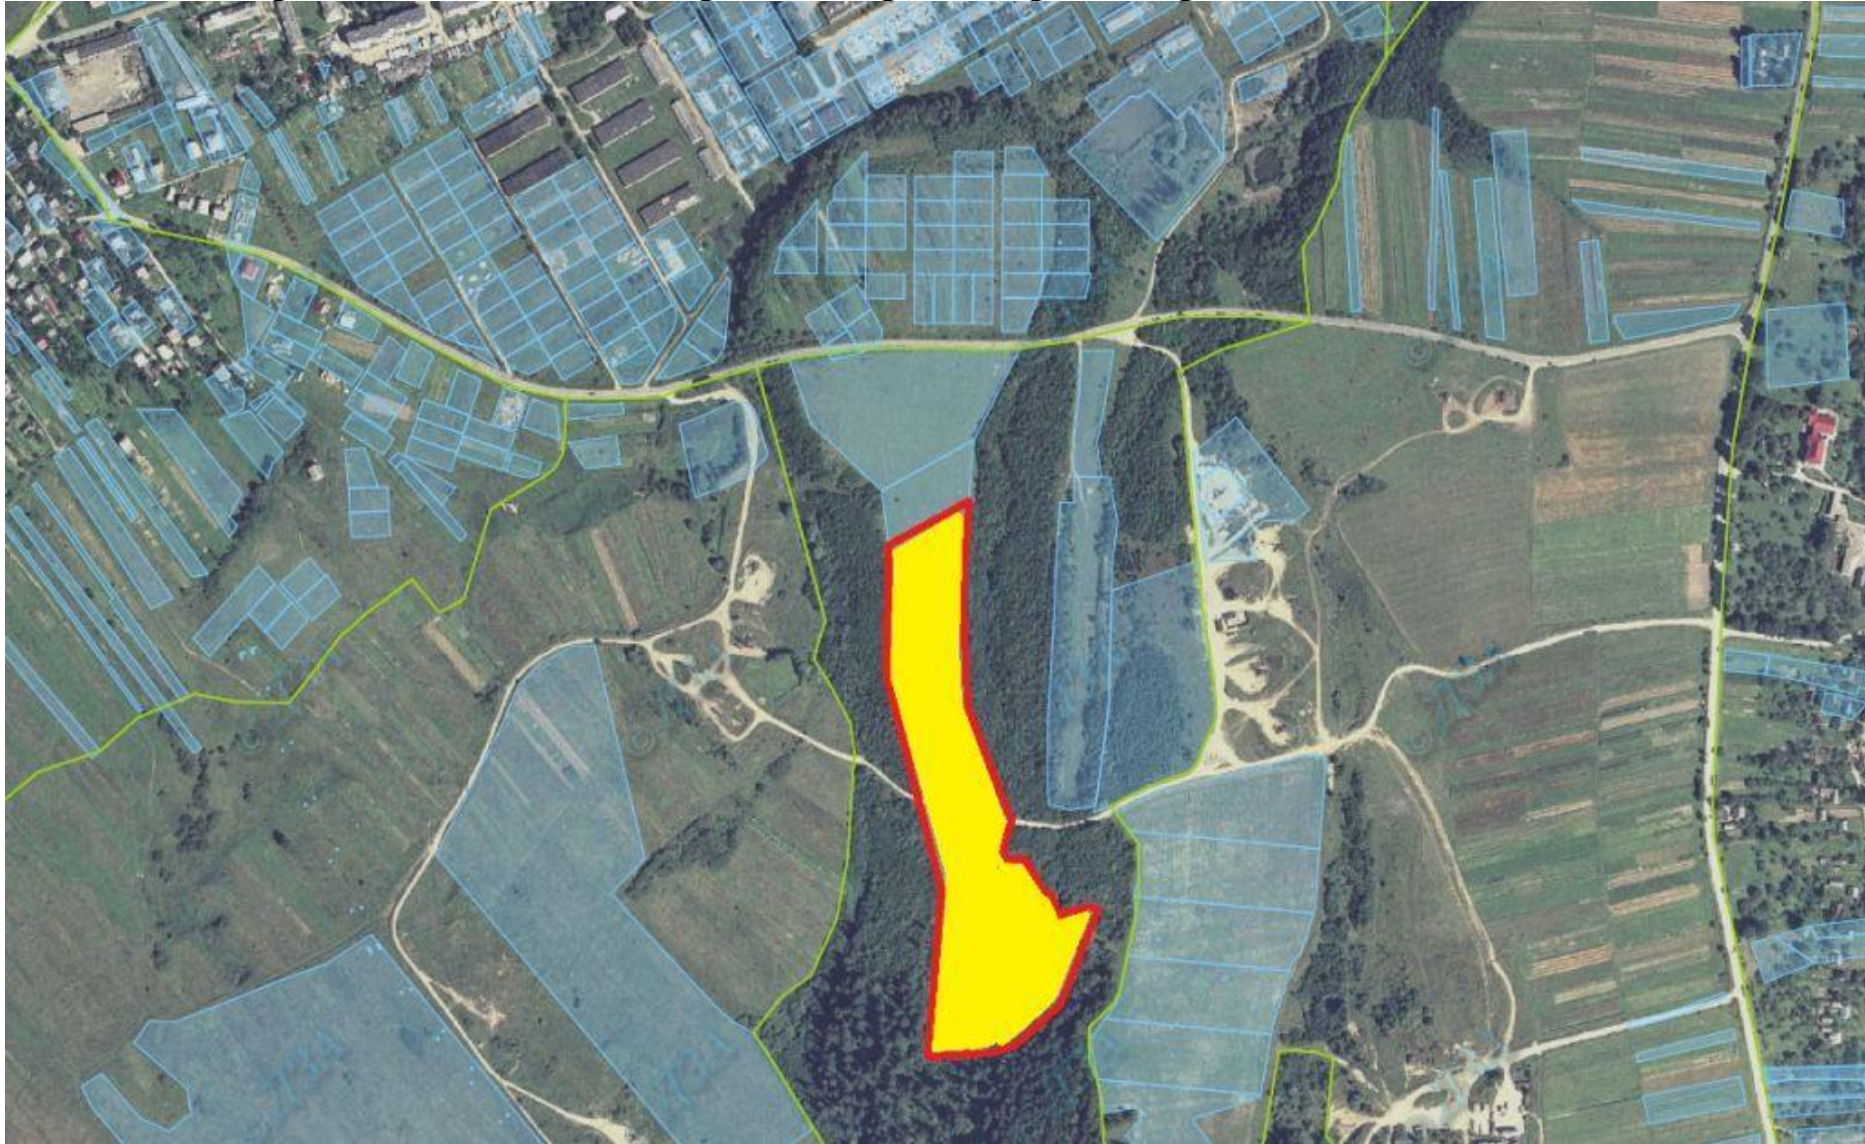

Площа – 2,5 га

Кадастровий номер відсутній

Цільове призначення – ведення садівництва

Агровиробнича група ґрунтів – 192г

Умовні позначення:

- - межа зарезервованого масиву земельних ділянок;
- - зарезервований масив для ведення садівництва;
- - межі населених пунктів.

Площа вільних земельних ділянок – 0,4га

Страшевицька сільська рада, Старосамбірський район, Львівська область

Площа – 5,2 га

Кадастровий номер відсутній

Цільове призначення – для індивідуального дачного будівництва

Агровиробнича група ґрунтів – 21 в

Умовні позначення:

- - межа зарезервованого масиву земельних ділянок;
- - зарезервований масив для індивідуального дачного будівництва ;
- - межі населених пунктів.

Площа вільних земельних ділянок – 0,6га