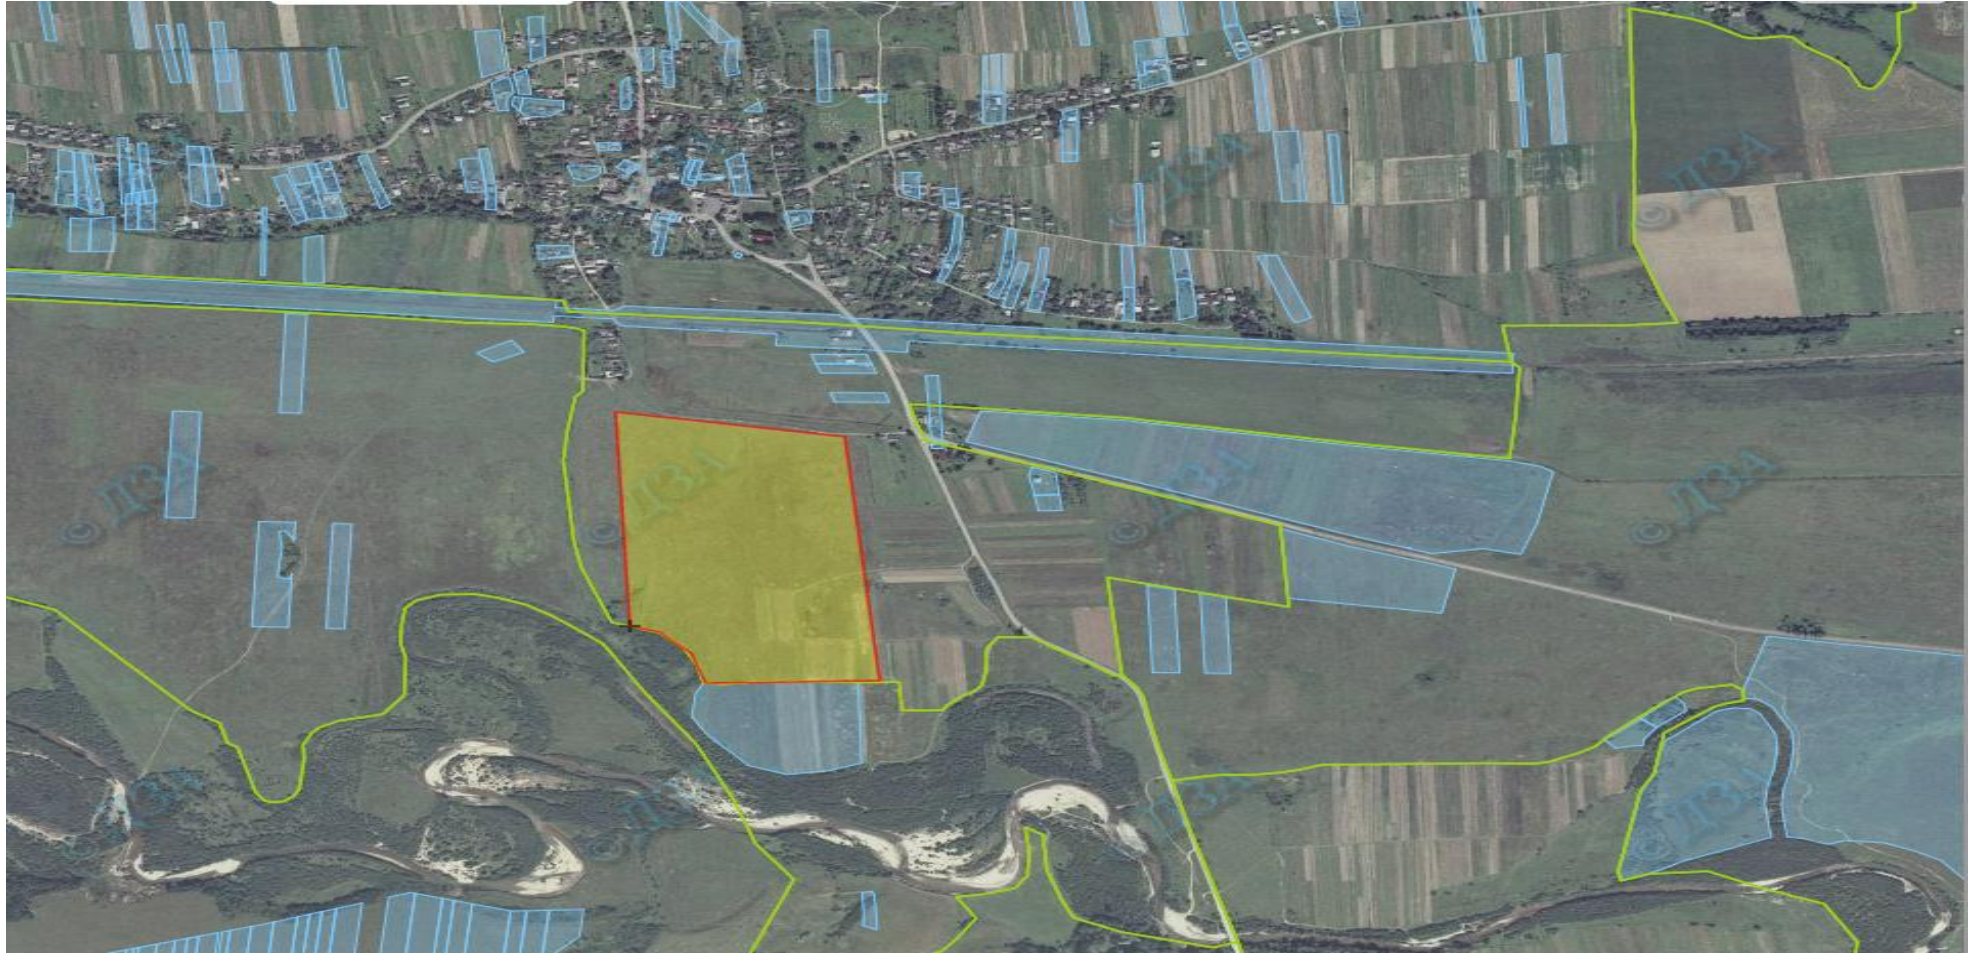

Скелівська сільська рада, Старосамбірський район, Львівська область

Площа – 20,0 га

Кадастровий номер відсутній

Цільове призначення – для ведення особистого селянського господарства;

Агровиробнича група ґрунтів – 180 д

Умовні позначення:

— - межа зарезервованого масиву земельних ділянок

— - зарезервований масив

— - межі населених пунктів

Вільні ділянки відсутні.