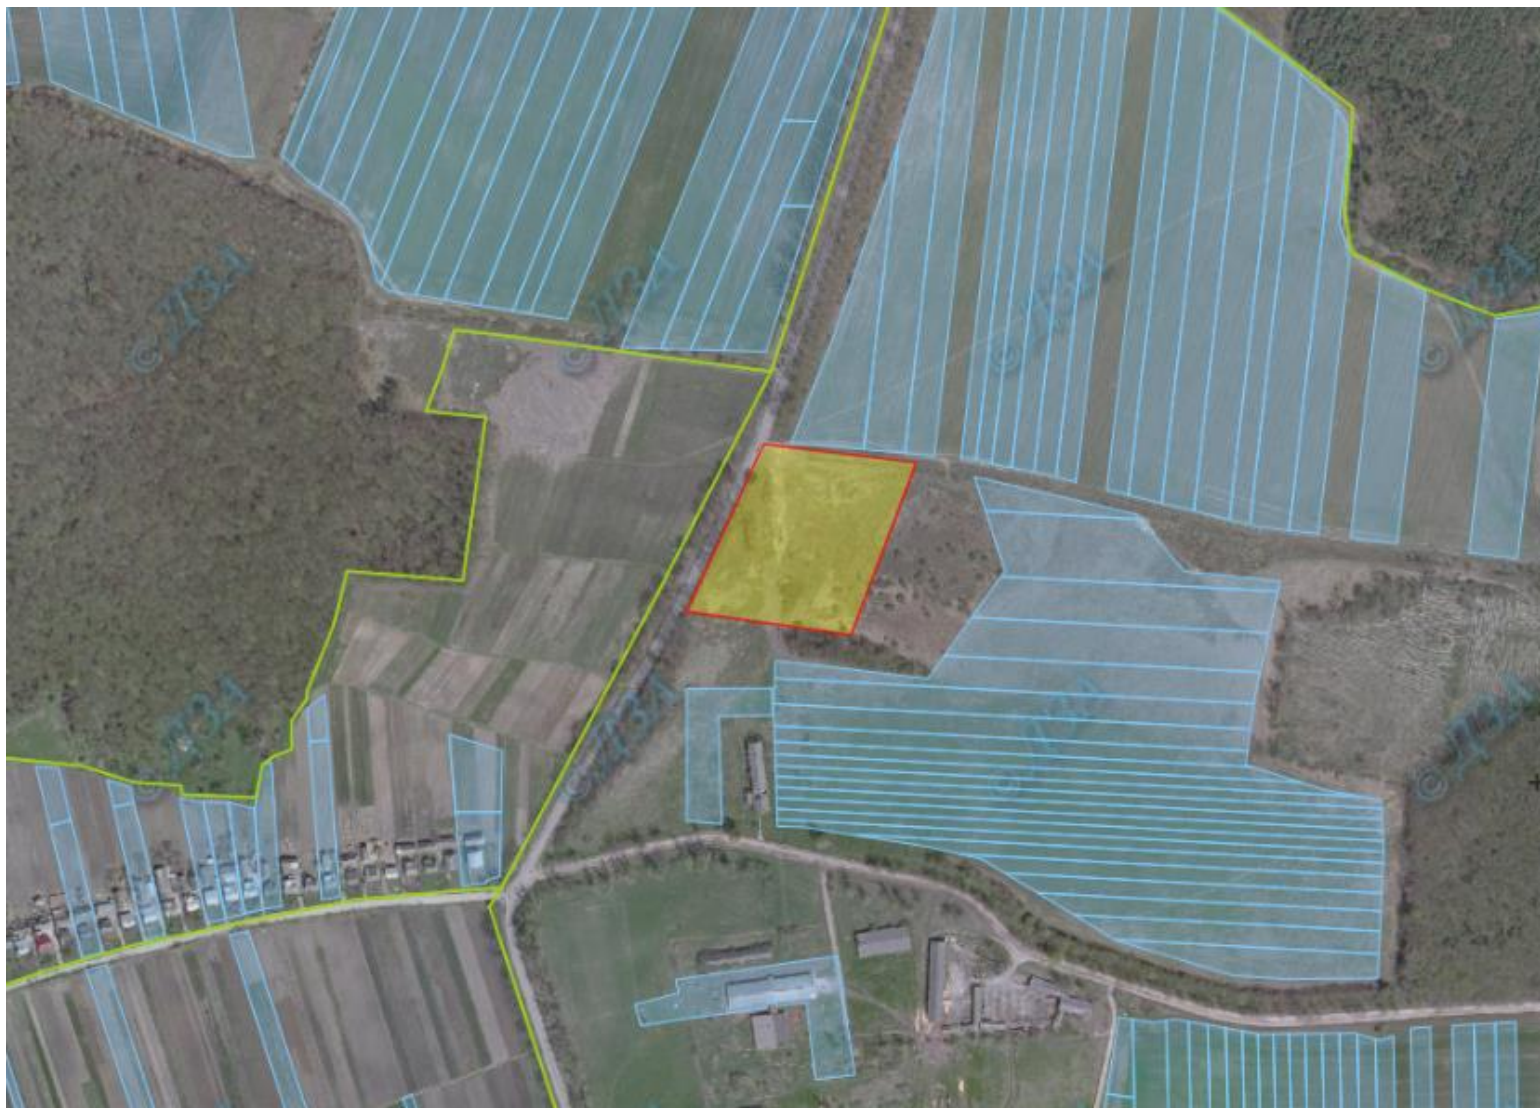

Заставнянська сільська рада Золочівського району