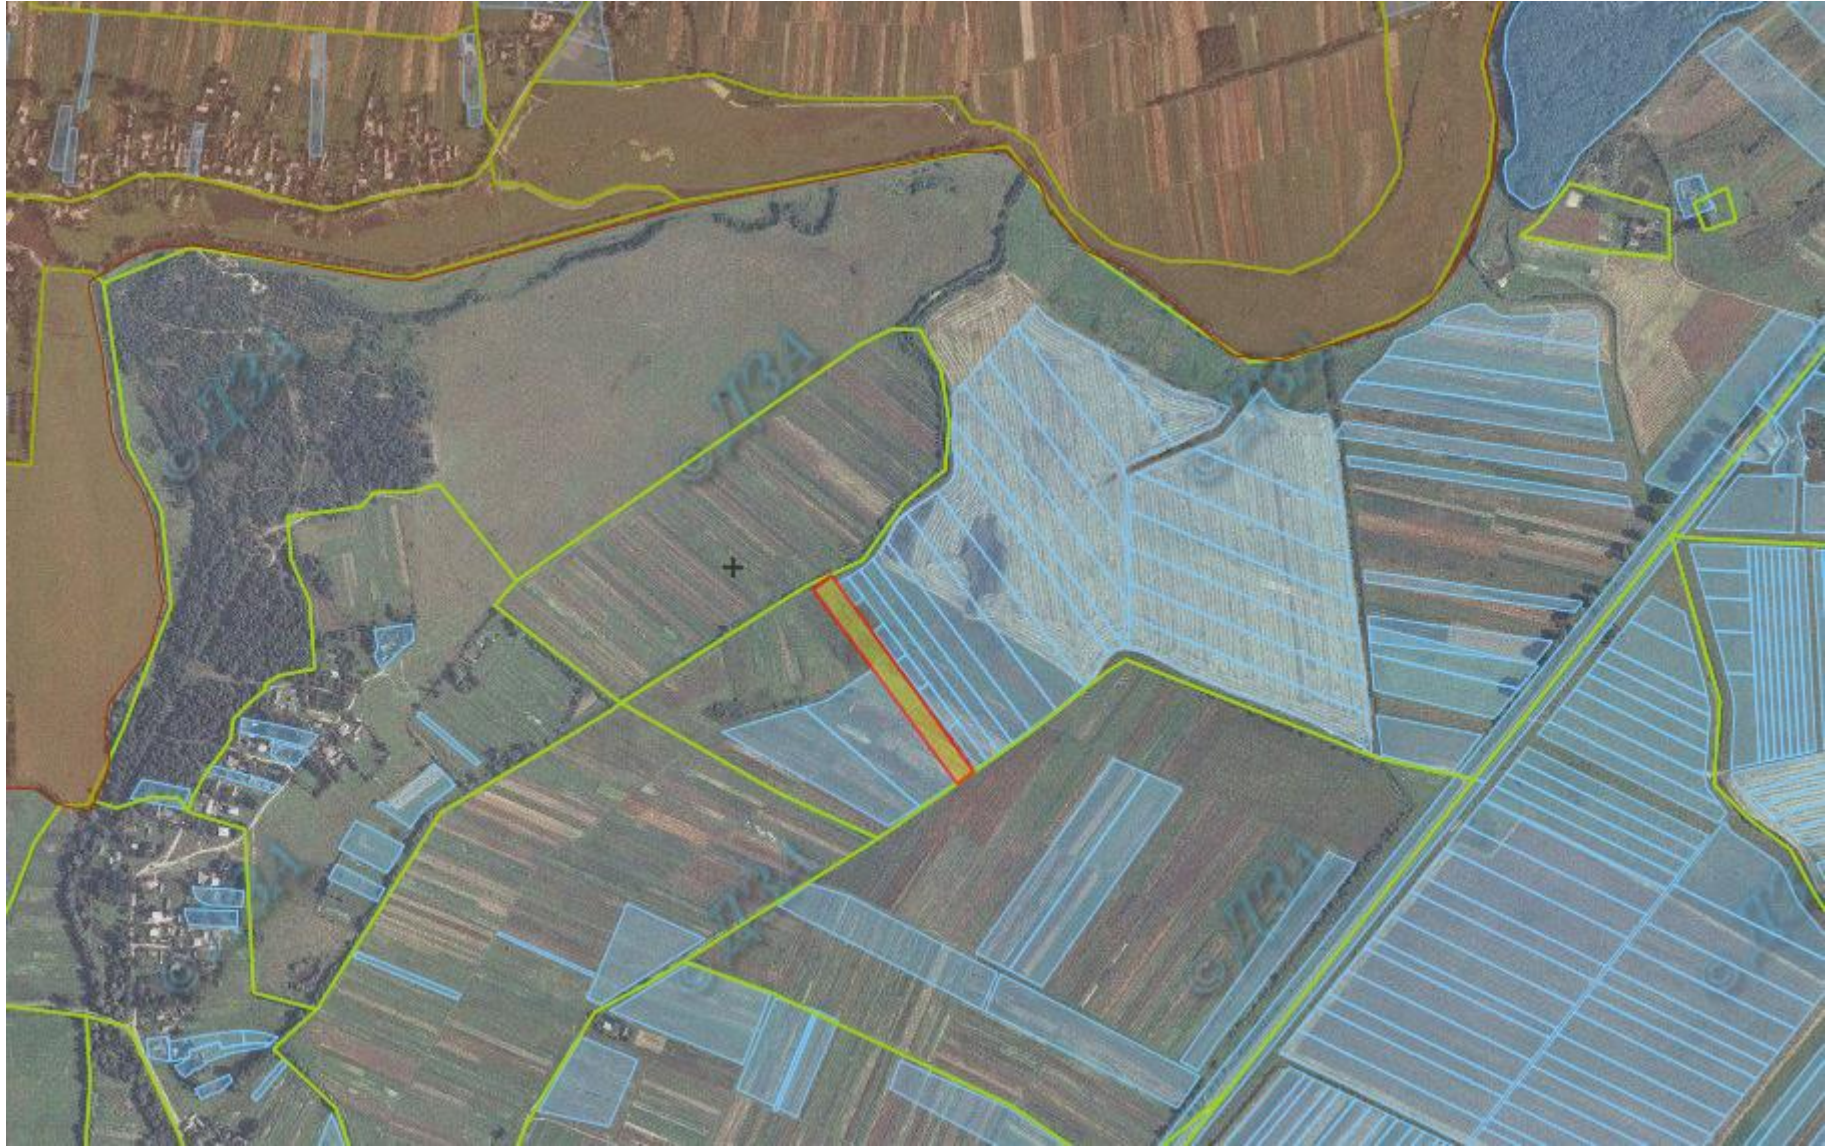

Жовківський район Туринківська сільська рада