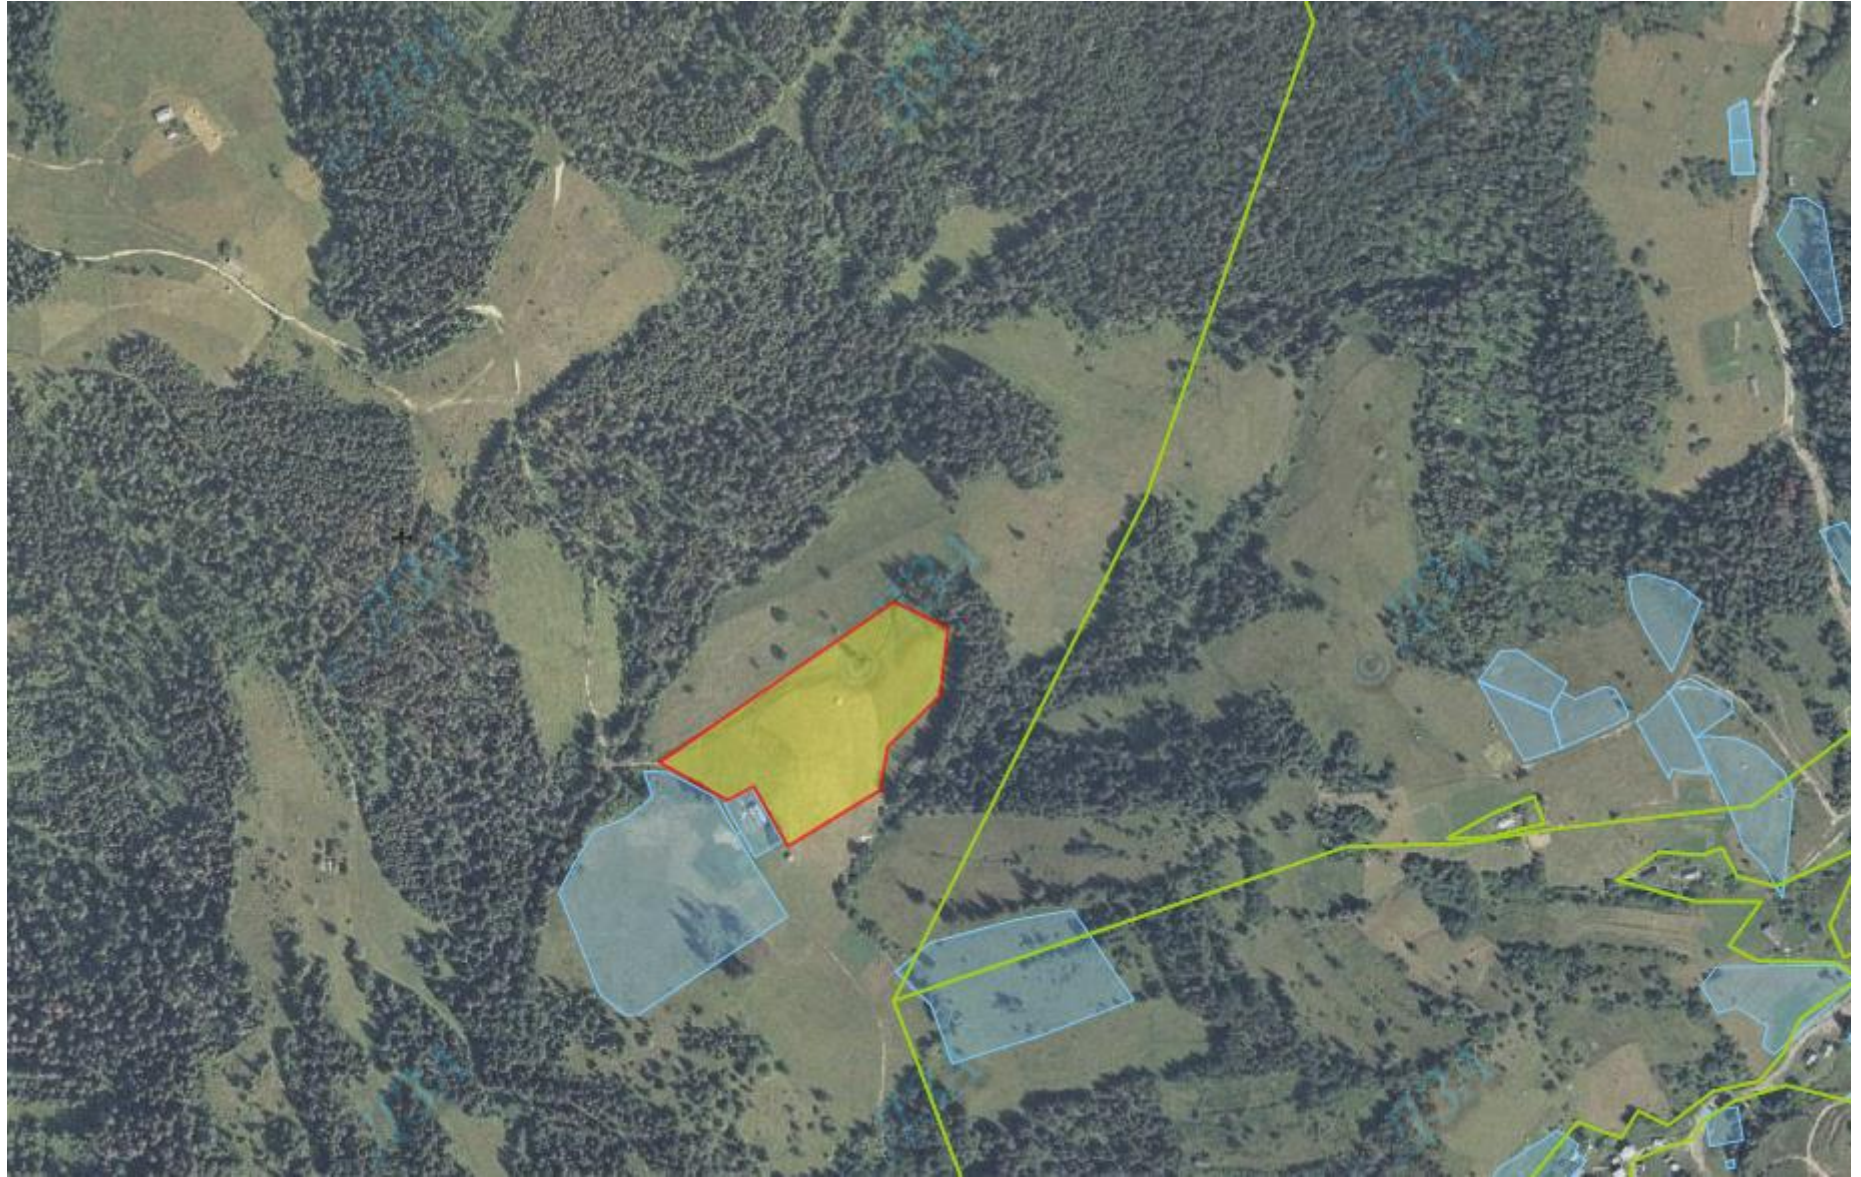

Сколівський район Плав'янська сільська рада