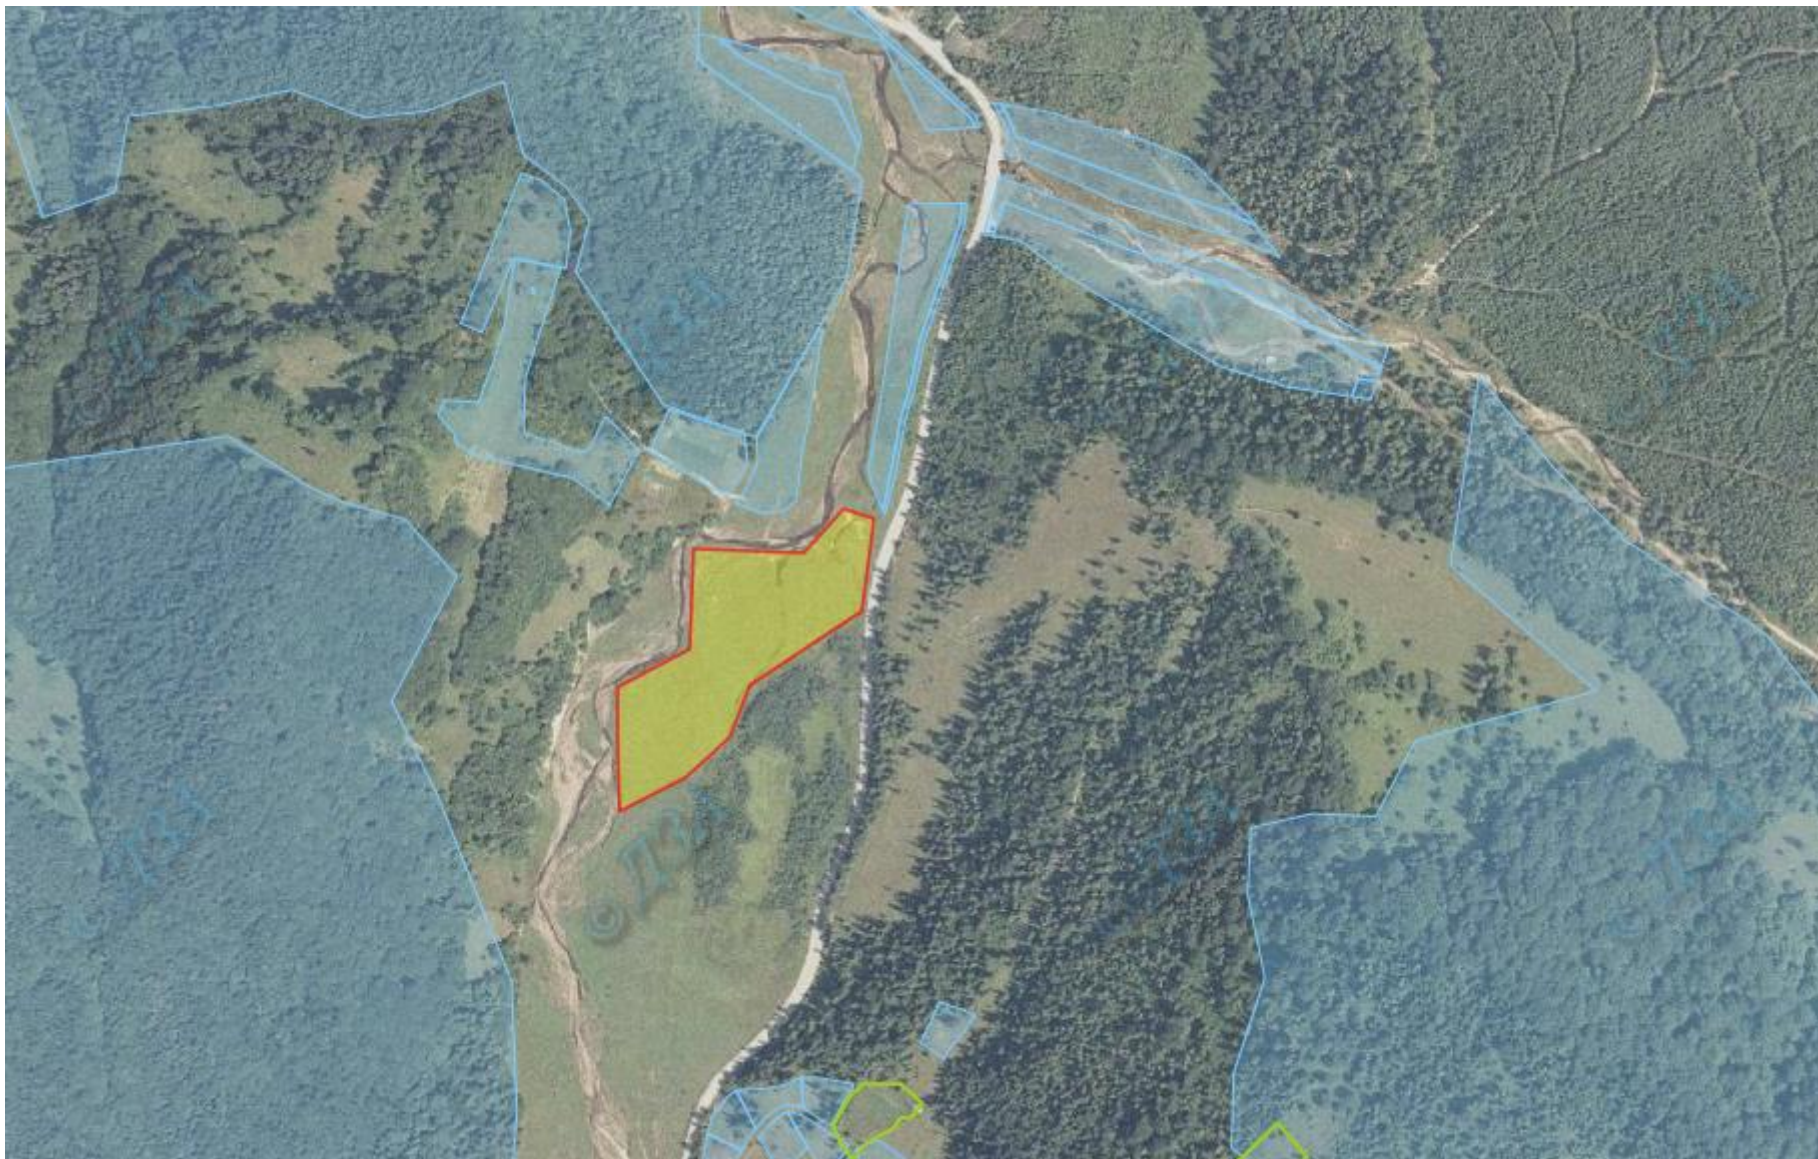

Сколівський район Кам'янська сільська рада