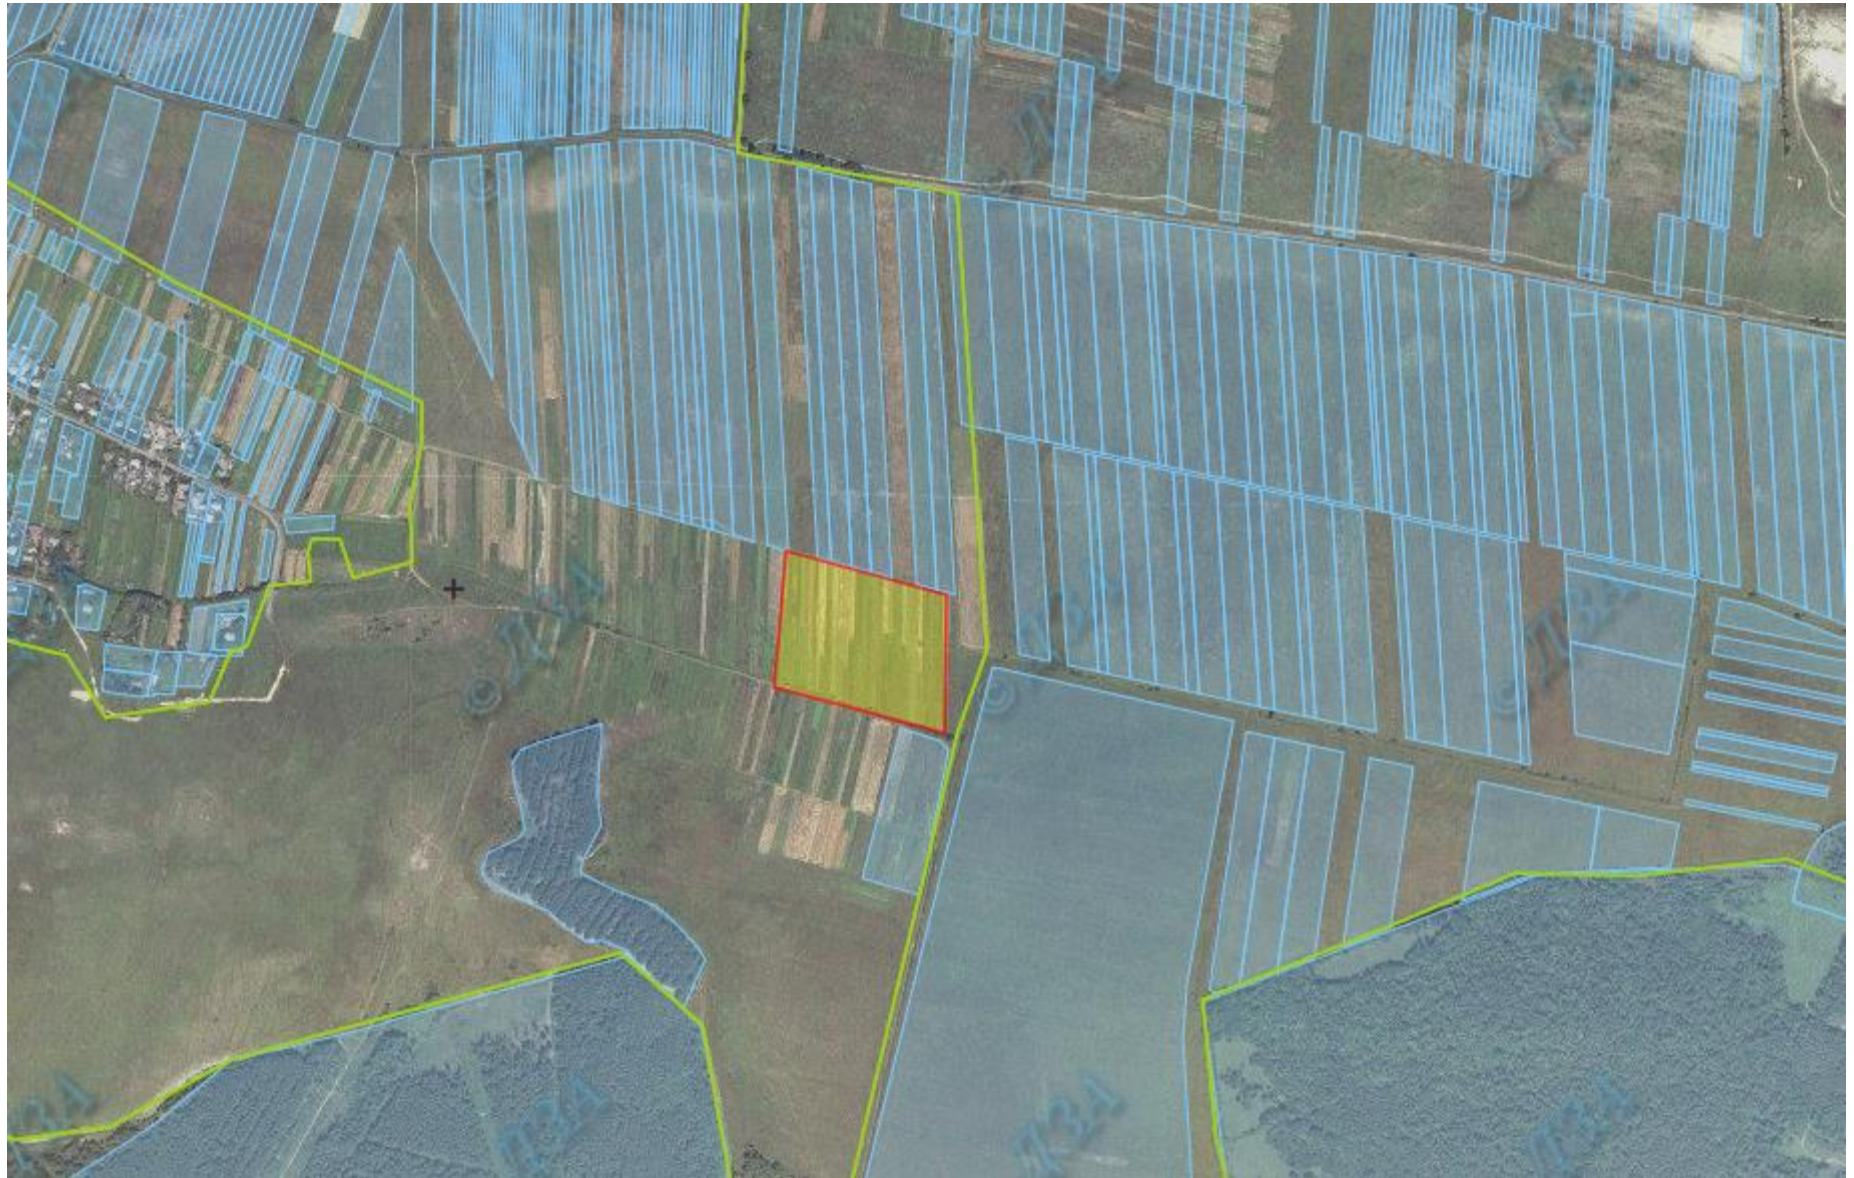

Радехівський район Яструбичівська с/р