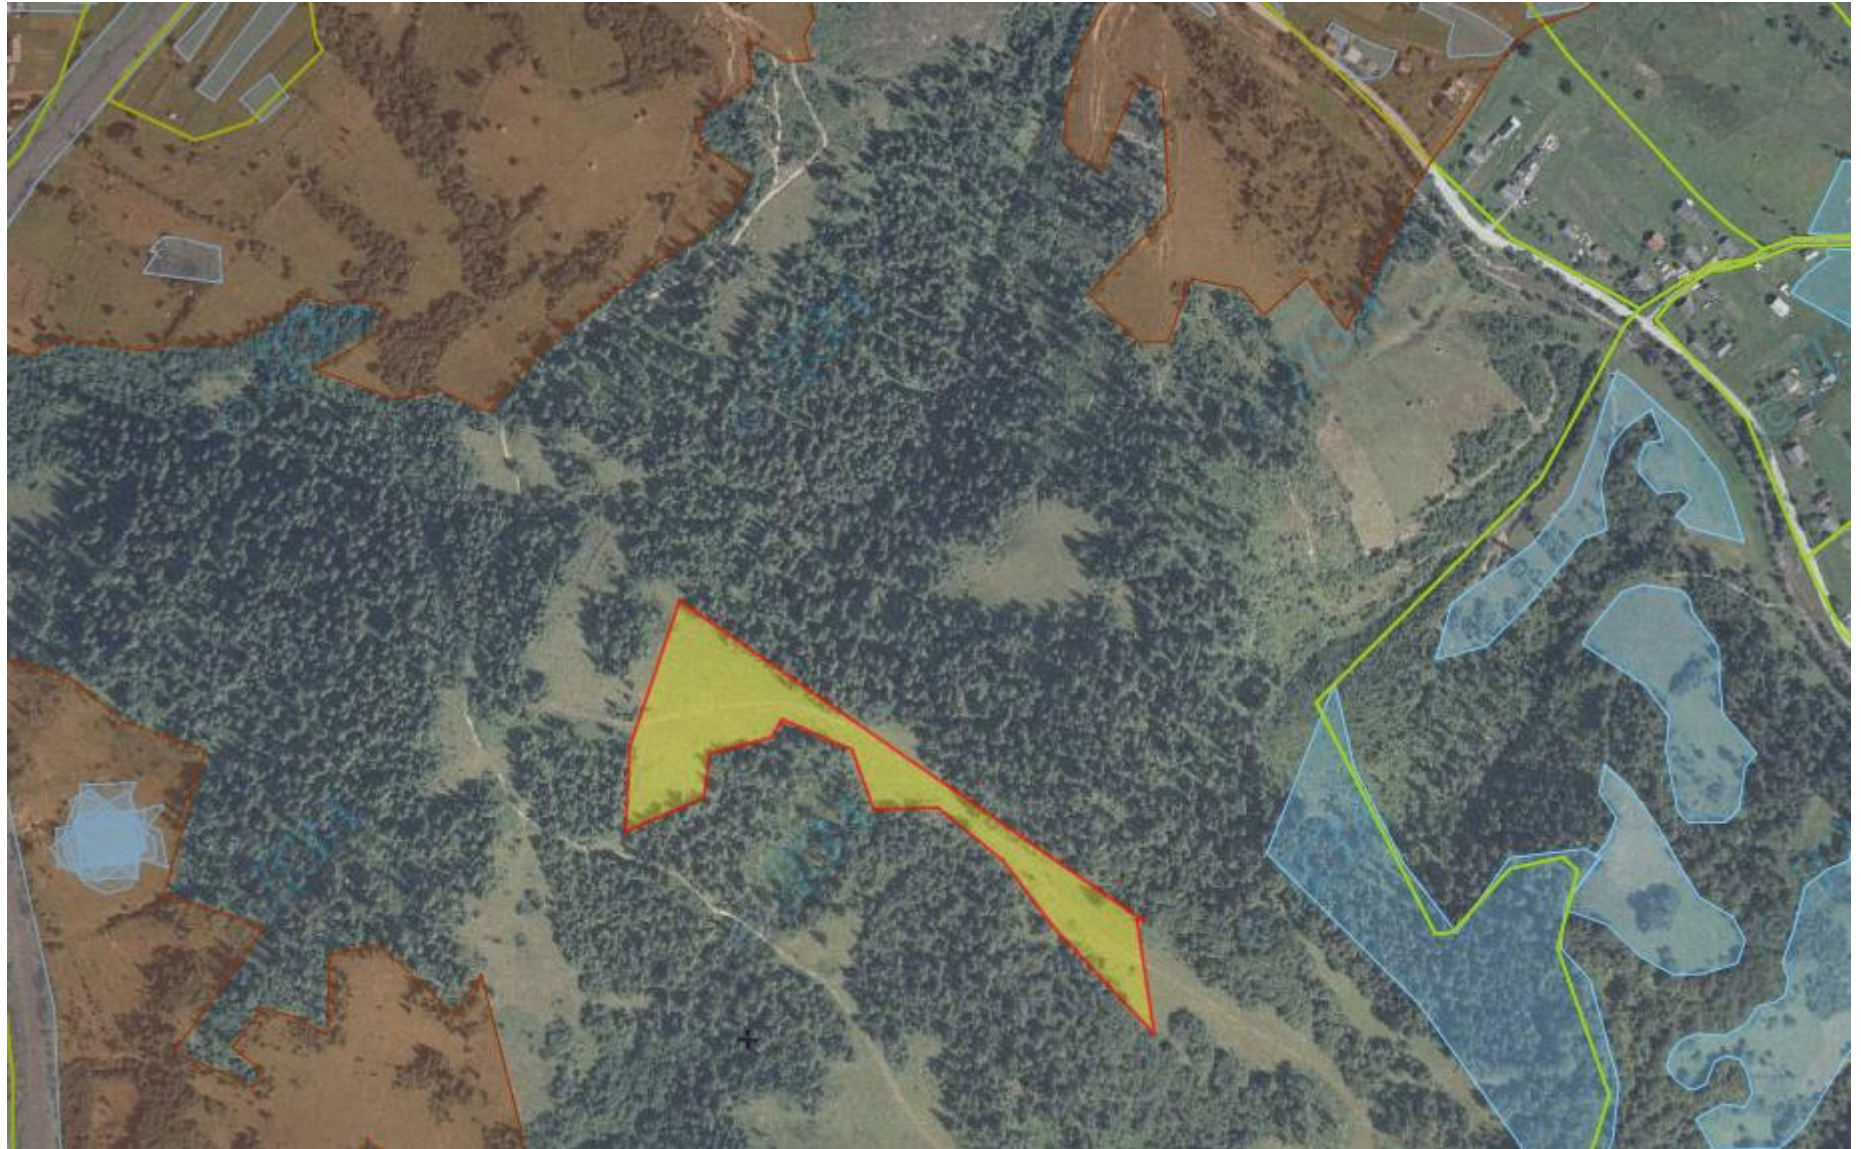

Сколівський район Тухлянська сільська рада