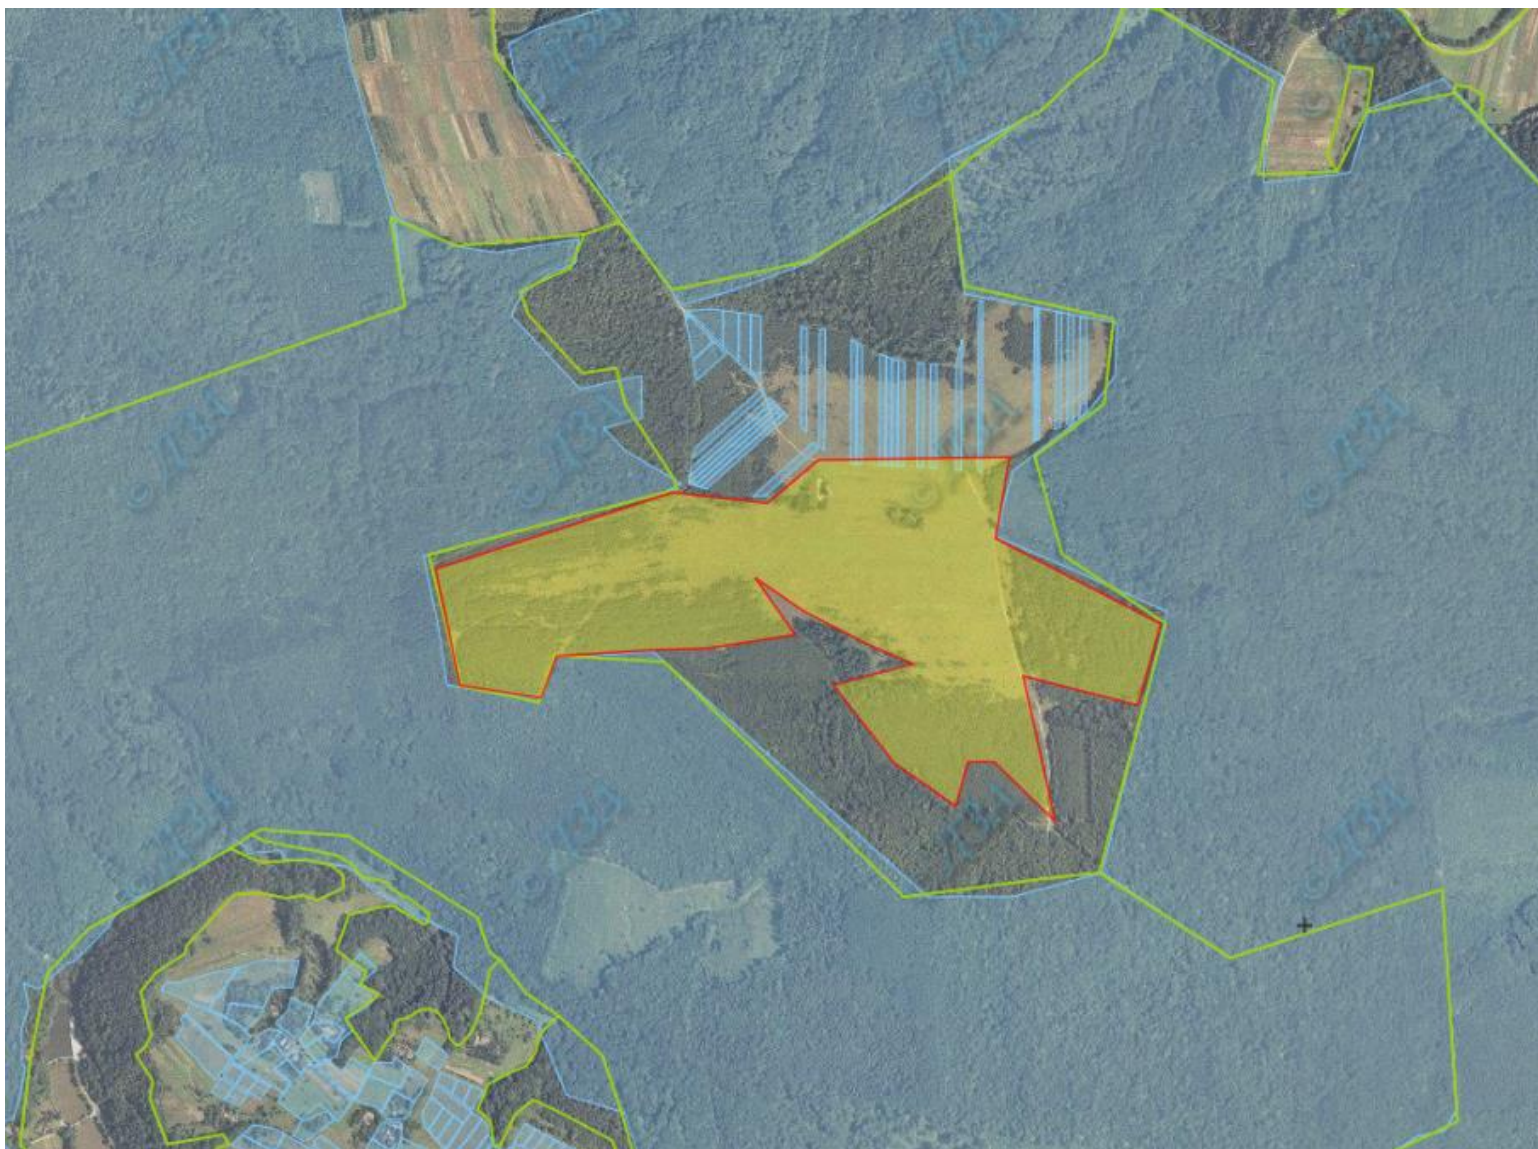

Жовківський район Новоскварявська сільська рада