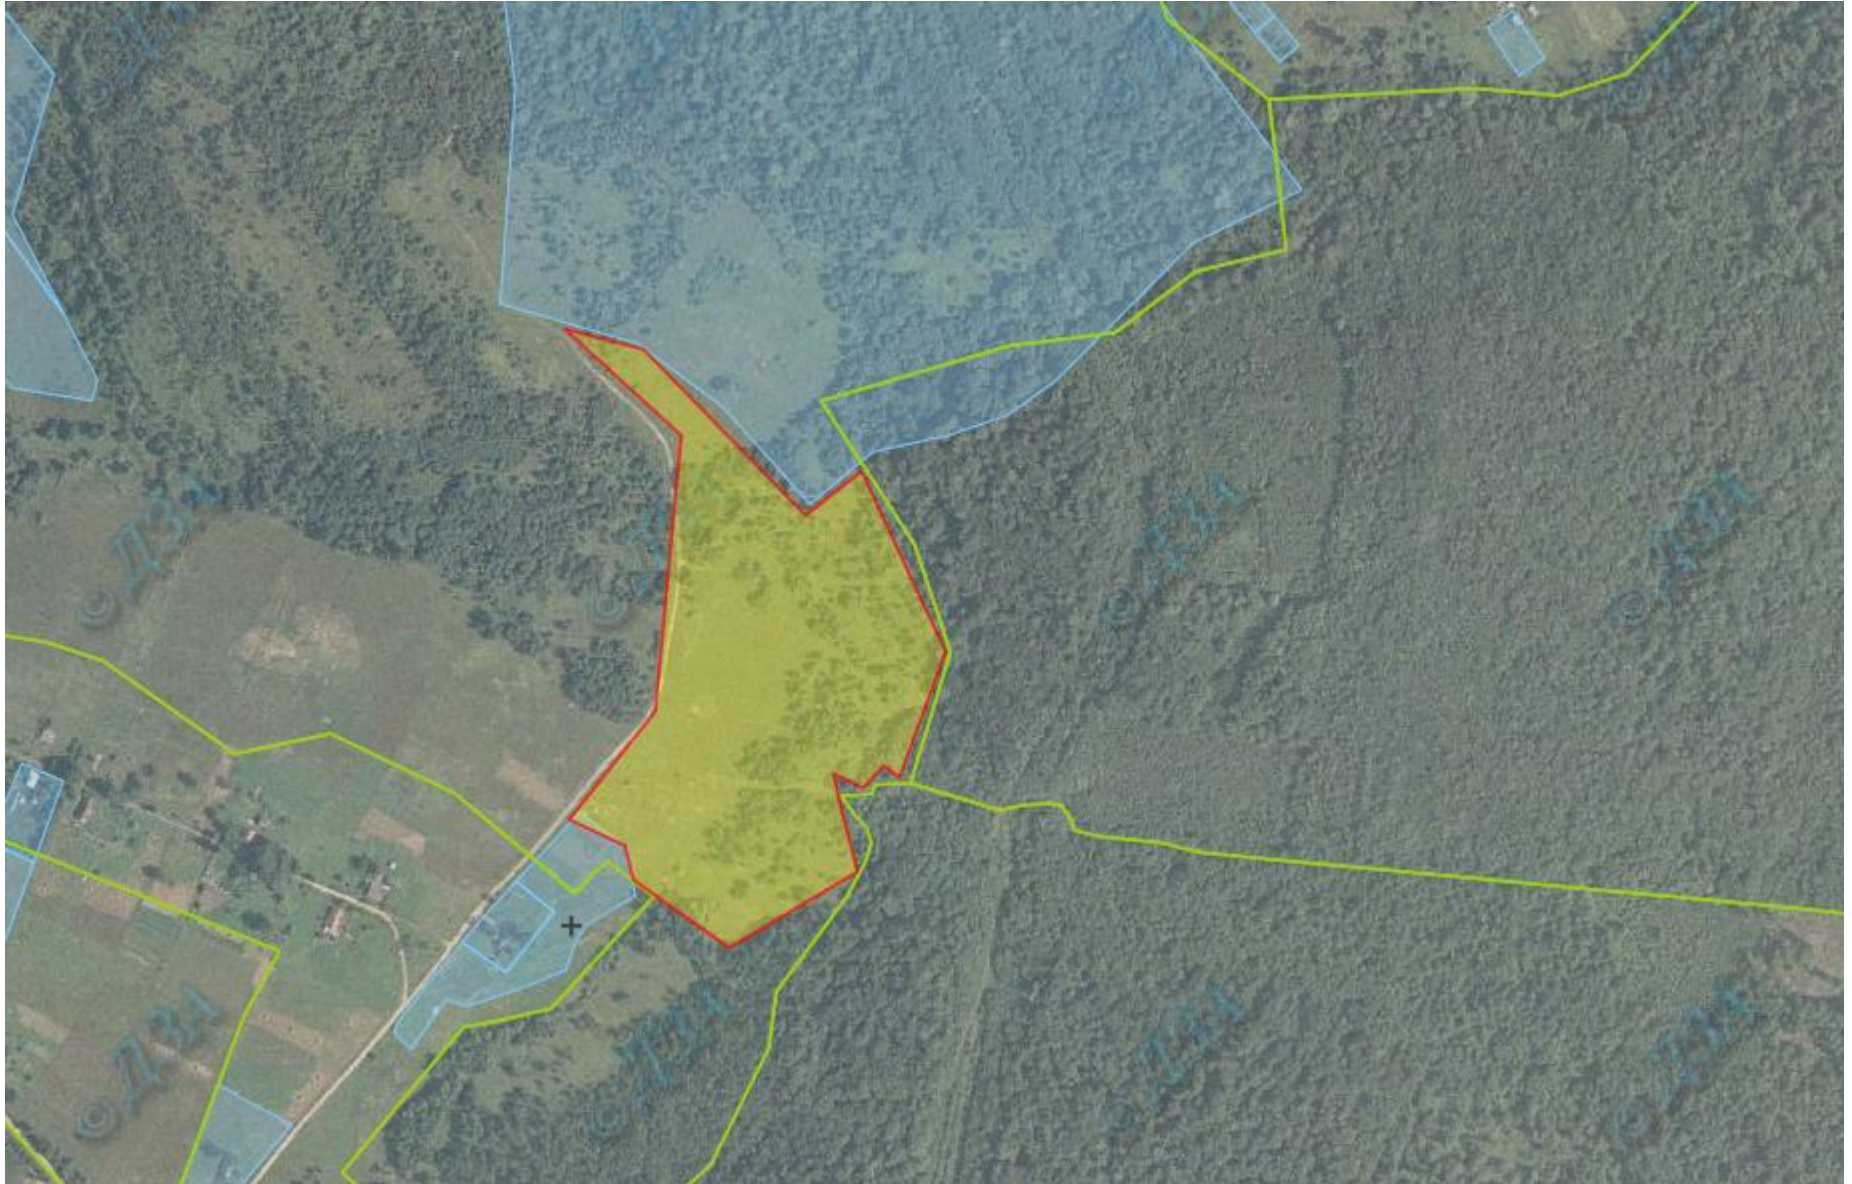

Стрийський район Долішненська сільська рада