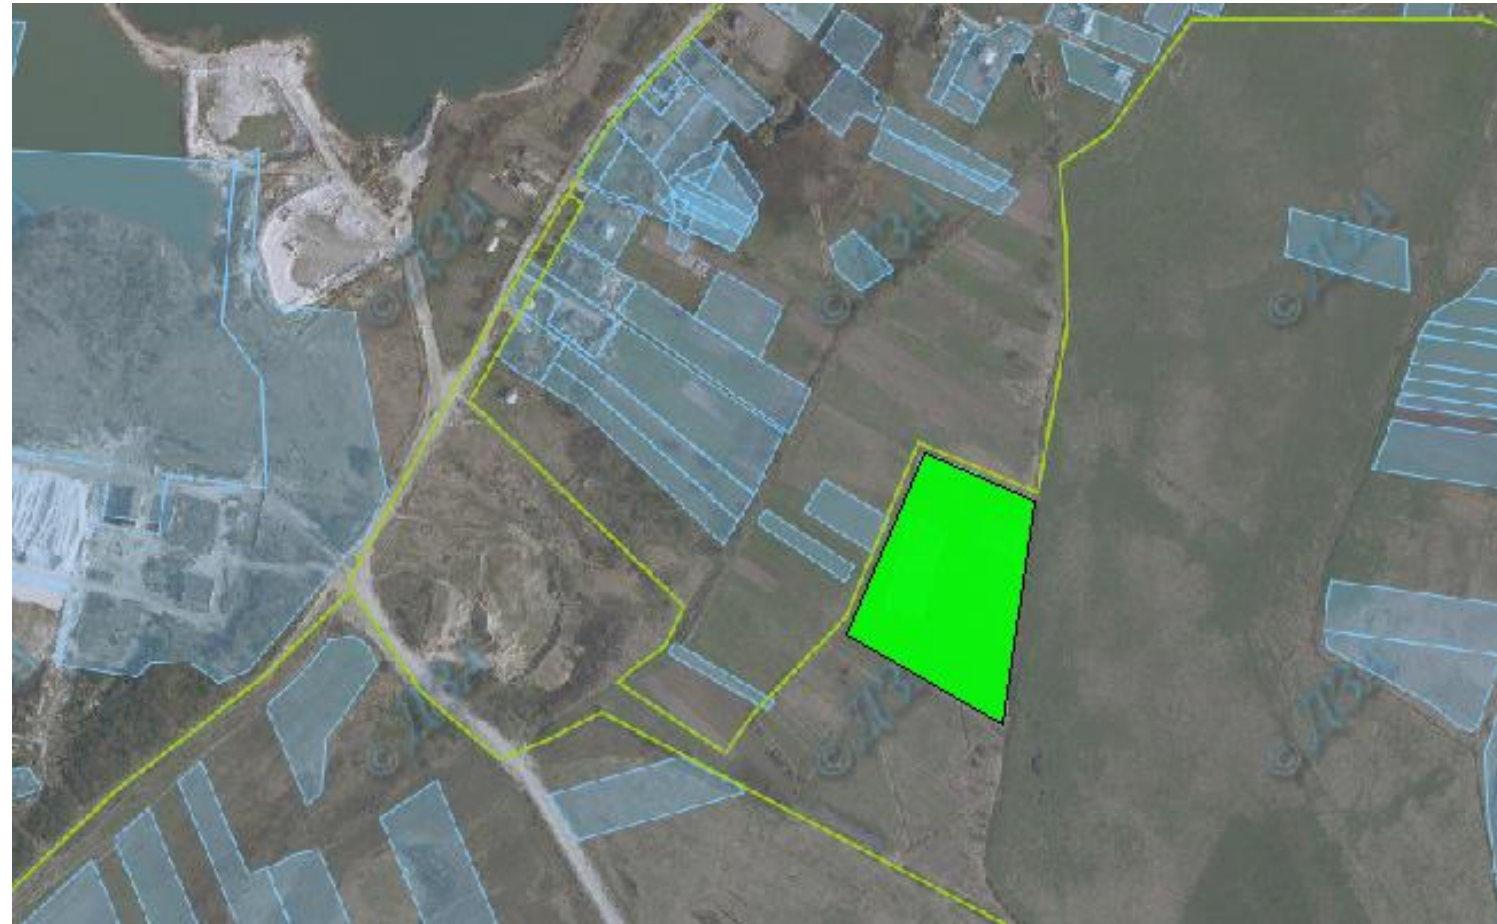

Ясниська сільська рада, Яворівський район, Львівська область

Площа – 3,6 га
Цільове призначення –
для ведення садівництва
Агровиробнича група ґрунтів –

Кадастровий номер - відсутній

Умовні позначення:

- межа зарезервованого масиву земельних ділянок;
- межі населених пунктів;
- межі земельних ділянок, переданих у власність, користування.
- межі земельних ділянок по яких прийняті рішення

Вільні ділянки відсутні.