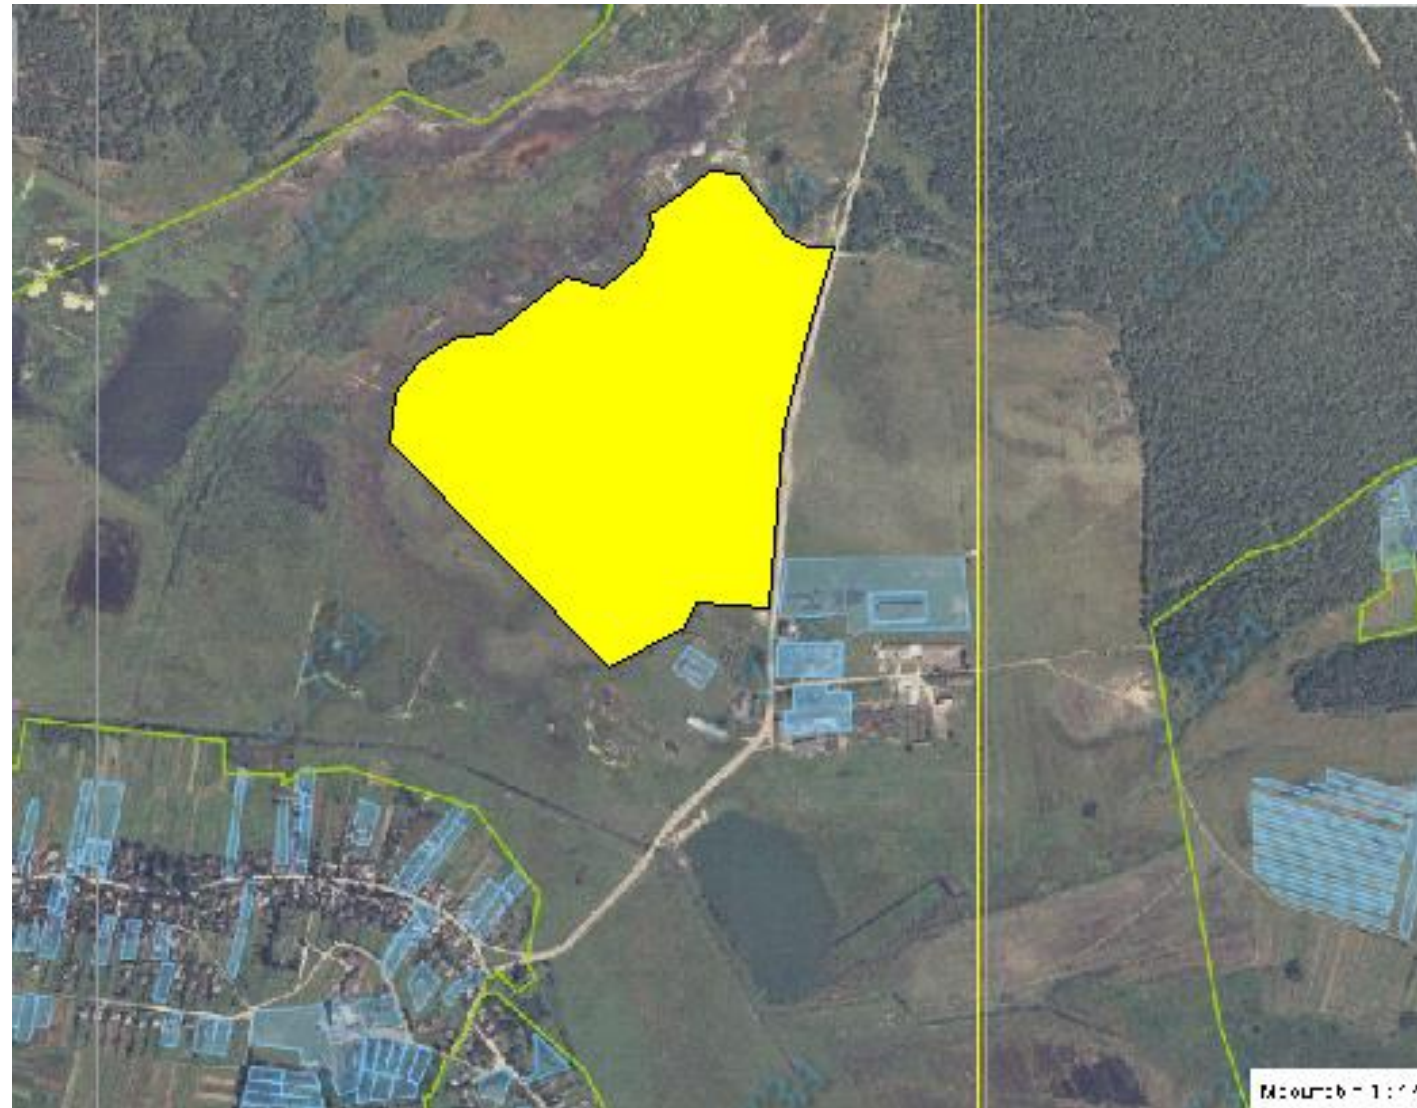

### Яворівський район

Інформація стосовно забезпечення учасників антитерористичної операції земельними ділянками на території Яворівського району  
(станом на 01.12.2018 року)

№ з/п	Назва адміністративно-територіальної одиниці (сільська (селищна) рада, місто районного значення)	Загальна площа земельних ділянок, зарезервованих територіальними органами Держгеокадастру, га	з них				Площа вільного зарезервованого масиву (або вільних земельних ділянок у масиві) станом на 01.12.2018, га	Наявність погодження місцевою радою
			для будівництва і обслуговування жилого будинку, господарських будівель і споруд (присадибна ділянка)	для ведення садівництва	для індивідуального дачного будівництва	для ведення особистого селянського господарства		
1	2	3	4	5	6	7	8	9
1	Бердихівська	24,9		24,9			24,9	Не погоджено
2	Домажирсвкка	4,00		4,00				
3	Залузька	18,0		18,0			18,0	Не погоджено
4	Наконечнянська	20,0		20,0				
5	Свидницька	4,0				4,0		
6	Ясницька	3,6		3,6				
7	Шклівська	12,75		12,75				
8	Кам'янобрідська	9,0		9,0				
<b>Усього по району</b>		<b>96,2</b>		<b>92,2</b>		<b>4,0</b>		

**Бердихівська сільська рада, Яворівський район, Львівська область**

Площа – 24,9 га

Цільове призначення – для ведення садівництва

Кадастровий номер - відсутній

Агровиробнича група ґрунтів – 150

Умовні позначення:

-  - межа зарезервованого масиву земельних ділянок;
-  - межі населених пунктів;
-  - межі земельних ділянок, переданих у власність, користування.
-  - межі земельних ділянок по яких прийняті рішення

Домажирська сільська рада, Яворівський район, Львівська область

Площа – 4,00 га  
Цільове призначення –  
для ведення садівництва

Кадастрові номери присвоєні

Агровиробнича група ґрунтів – 151

Умовні позначення:

- - межа зарезервованого масиву земельних ділянок;
- - межі населених пунктів;
- - межі земельних ділянок, переданих у власність, користування.