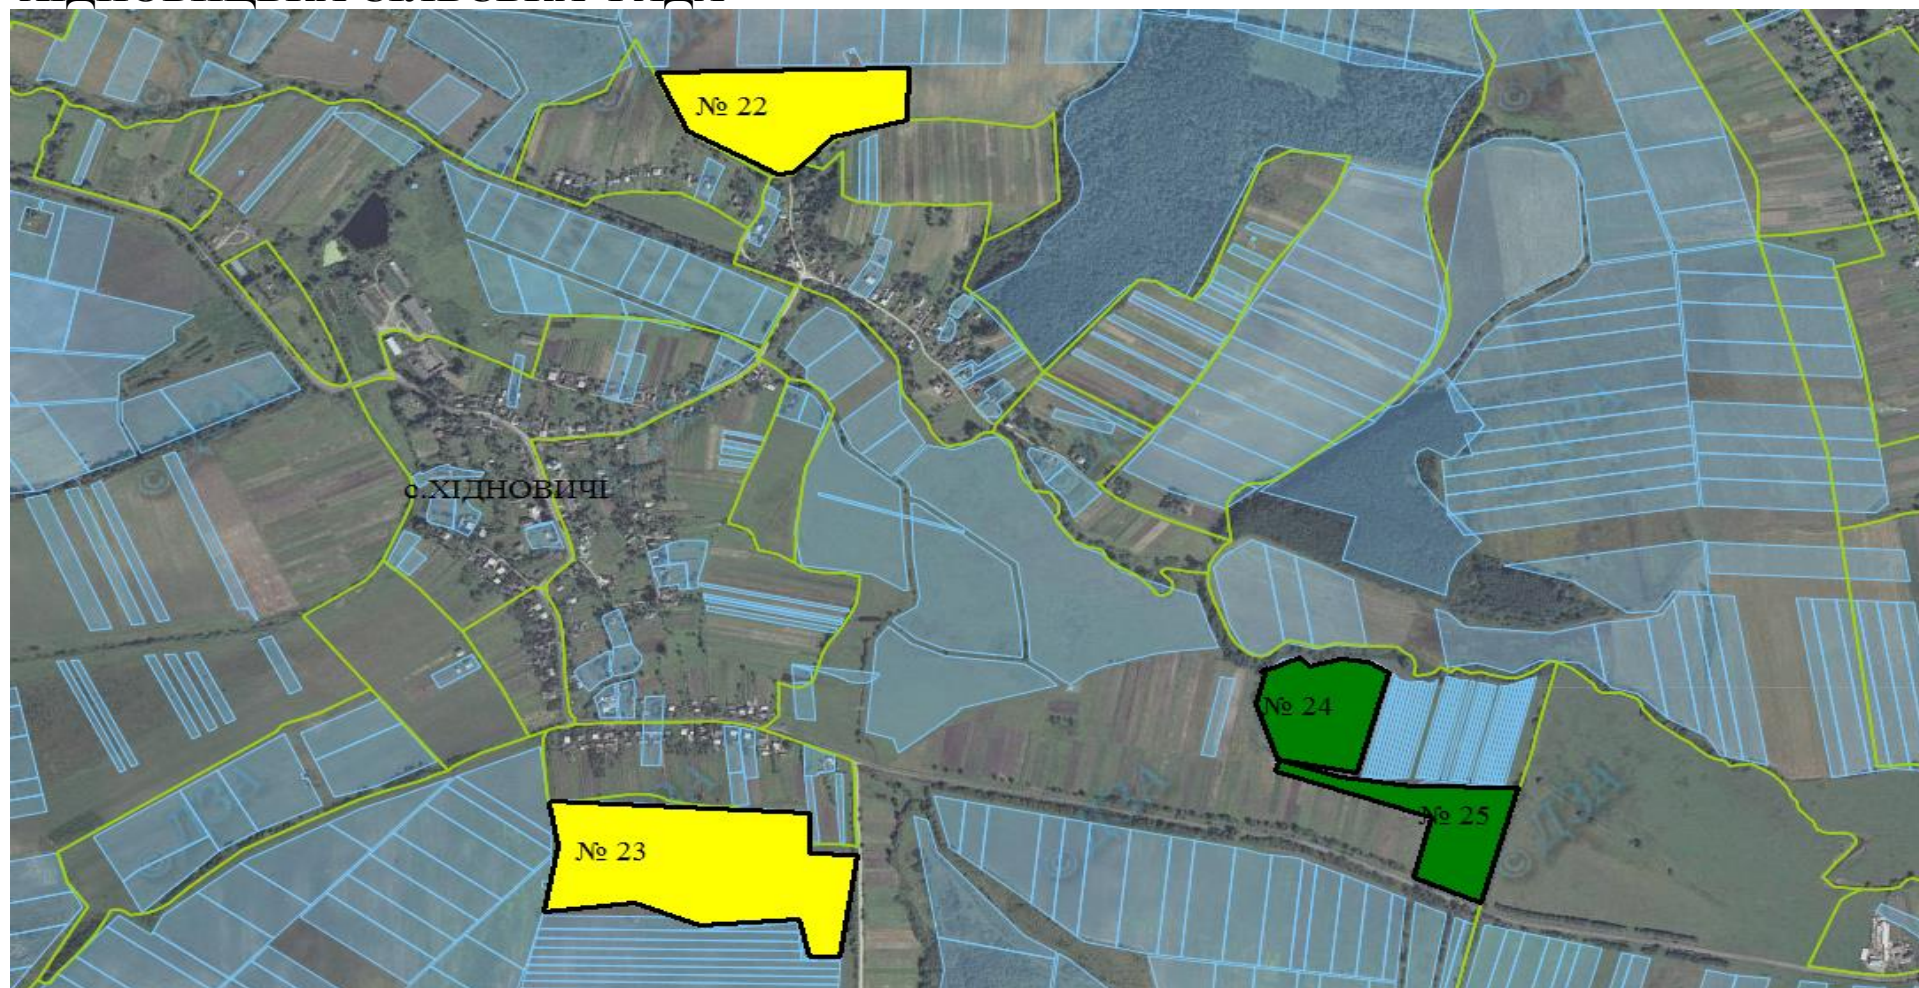

Інформація про земельні ділянки,
які включено до Переліку земельних ділянок
сільськогосподарського призначення державної власності (за межами населеного пункту)
для продажу права оренди на земельних торгах
на території Хідновицької сільської ради Мостиського району Львівської області,
станом на 1 грудня 2018 року

№ за/п	Місце розташування земельної ділянки	Площа, га	Угіддя	Кадастровий номер земельної ділянки (у разі наявності)	Цільове призначення	Примітка	Відстань до автомагістралі, км	Відстань до залізниці, км
1	2	3	4	5	6	7	8	9
1	Хідновицька сільська рада (за межами населеного пункту)	4,7150	рілля	4622489000:03:000:0093	для ведення товарного сільськогосподарського виробництва /Продано/	Включено до Переліку	25,3	29,3
2	Хідновицька сільська рада (за межами населеного пункту)	11,7094	рілля	4622489000:05:000:0150	для ведення товарного сільськогосподарського виробництва /Продано/	Включено до Переліку	25,3	29,3
3	Хідновицька сільська рада (за межами населеного пункту)	4,0412	сіножаті	4622489000:05:000:0147	для ведення товарного сільськогосподарського виробництва	Включено до Переліку	23,3	27,3
4	Хідновицька сільська рада (за межами населеного пункту)	3,7508	сіножаті	4622489000:05:000:0148	для ведення товарного сільськогосподарського виробництва	Включено до Переліку	23,3	27,3
4	ВСЬОГО	24,2164						

МОСТИСЬКИЙ РАЙОН
ХІДНОВИЦЬКА СІЛЬСЬКА РАДА

**МОСТИСЬКИЙ РАЙОН
ХІДНОВИЦЬКА СІЛЬСЬКА РАДА**

■ Ділянка № 22; площа 4,7150га: рілля; кадастровий номер 4622489000:03:000:0093 /Продано/

■ Ділянка № 23; площа 11,7094га: рілля; кадастровий номер 4622489000:05:000:0150 /Продано/

■ Ділянка № 24; площа 4,0412га: пасовище; кадастровий номер 4622489000:05:000:0147

■ Ділянка № 25; площа 3,7508га: рілля; кадастровий номер 4622489000:05:000:0148