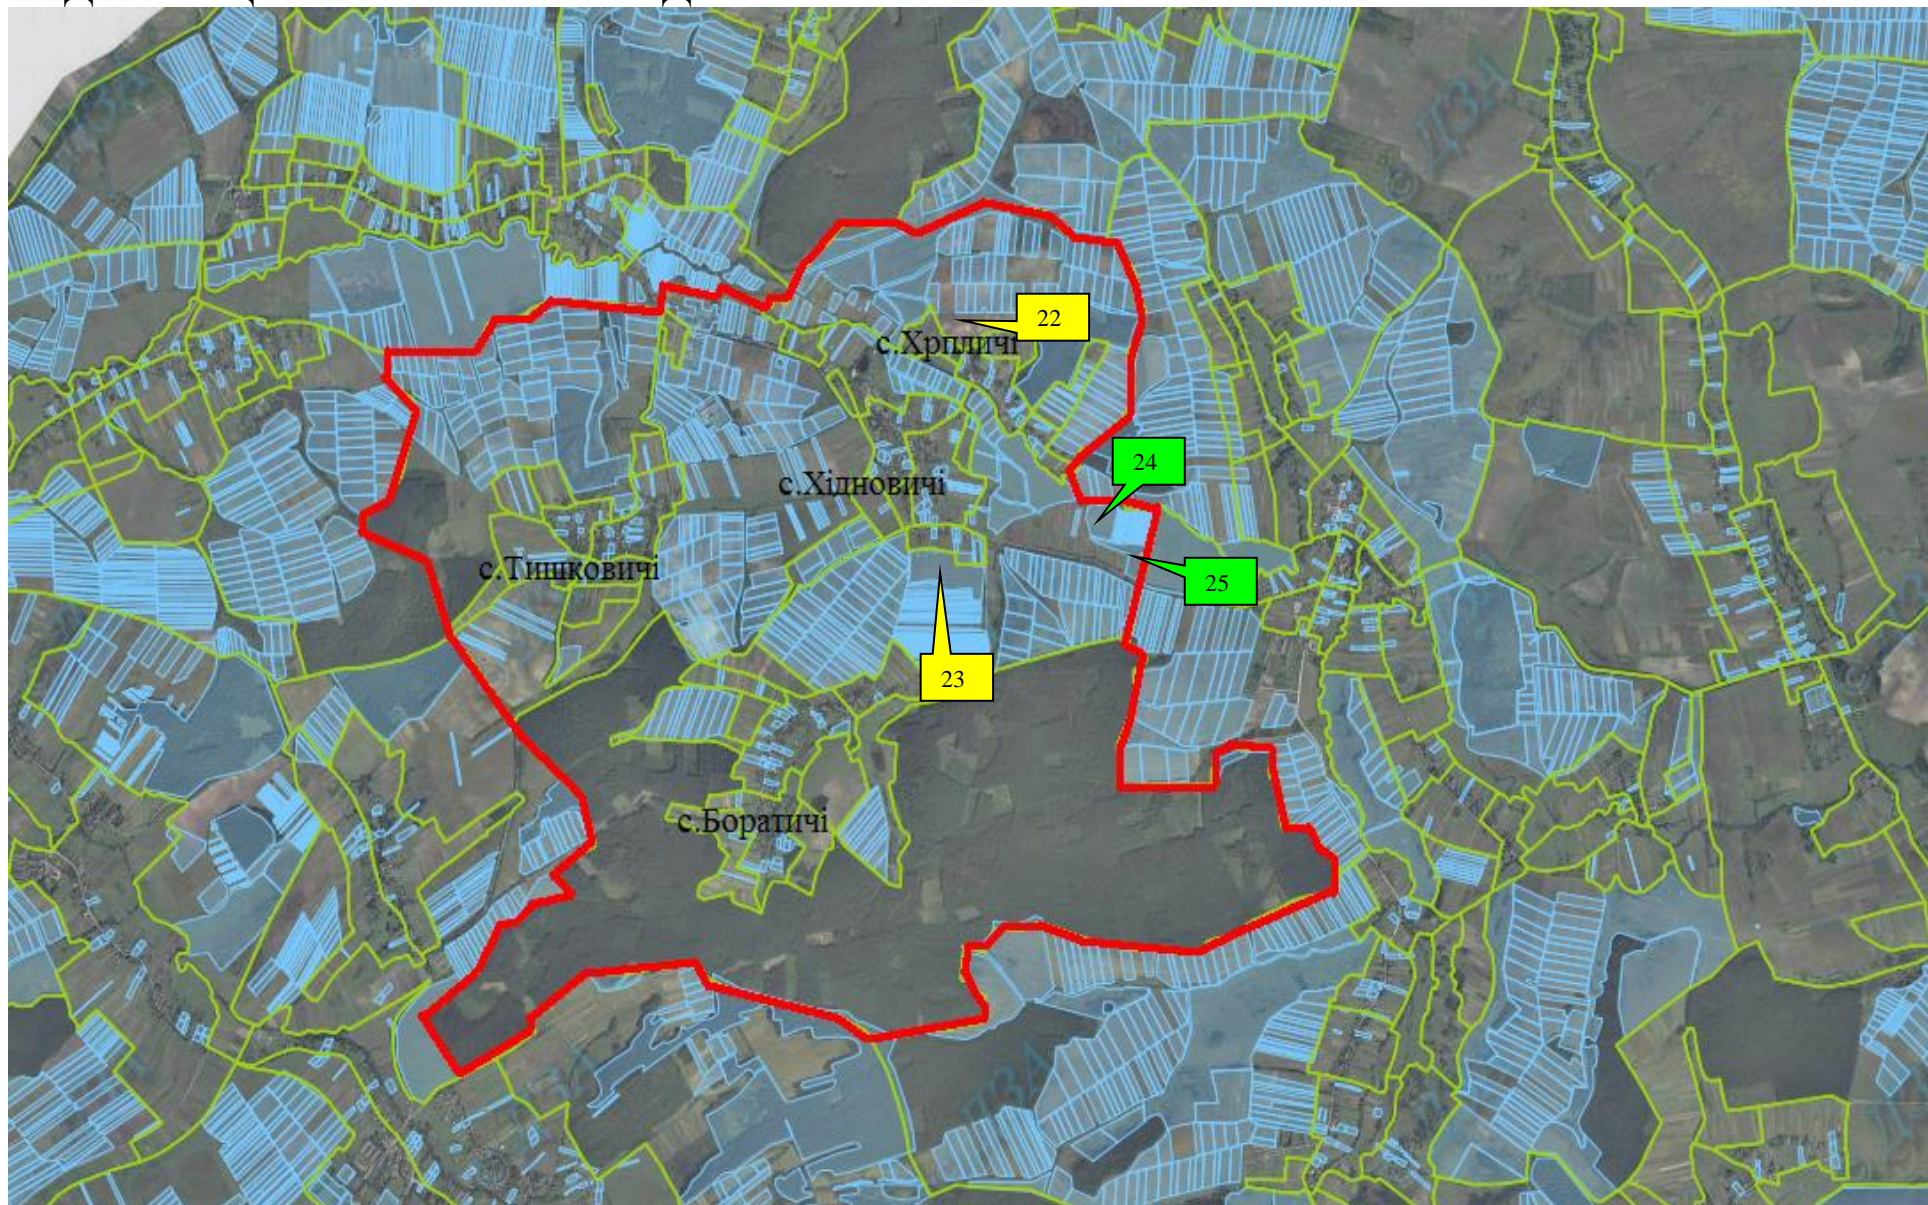

Інформація про земельні ділянки,
які включено до Переліку земельних ділянок
сільськогосподарського призначення державної власності (за межами населеного пункту)
для продажу права оренди на земельних торгах
на території Хідновицької сільської ради Мостиського району Львівської області,
станом на 1 грудня 2018 року

№ за/п	Місце розташування земельної ділянки	Площа, га	Угіддя	Кадастровий номер земельної ділянки (у разі наявності)	Цільове призначення	Примітка	Відстань до автомагістралі, км	Відстань до залізниці, км
1	2	3	4	5	6	7	8	9
1	Хідновицька сільська рада (за межами населеного пункту)	4,7150	рілля	4622489000:03:000:0093	для ведення товарного сільськогосподарського виробництва /Продано/	Включено до Переліку	25,3	29,3
2	Хідновицька сільська рада (за межами населеного пункту)	11,7094	рілля	4622489000:05:000:0150	для ведення товарного сільськогосподарського виробництва /Продано/	Включено до Переліку	25,3	29,3
3	Хідновицька сільська рада (за межами населеного пункту)	4,0412	сіножаті	4622489000:05:000:0147	для ведення товарного сільськогосподарського виробництва	Включено до Переліку	23,3	27,3
4	Хідновицька сільська рада (за межами населеного пункту)	3,7508	сіножаті	4622489000:05:000:0148	для ведення товарного сільськогосподарського виробництва	Включено до Переліку	23,3	27,3
4	ВСЬОГО	24,2164						

МОСТИСЬКИЙ РАЙОН
ХІДНОВИЦЬКА СІЛЬСЬКА РАДА

**МОСТИСЬКИЙ РАЙОН
ХІДНОВИЦЬКА СІЛЬСЬКА РАДА**

■ Ділянка № 22; площа 4,7150га: рілля; кадастровий номер 4622489000:03:000:0093 /Продано/

■ Ділянка № 23; площа 11,7094га: рілля; кадастровий номер 4622489000:05:000:0150 /Продано/

■ Ділянка № 24; площа 4,0412га: пасовище; кадастровий номер 4622489000:05:000:0147

■ Ділянка № 25; площа 3,7508га: рілля; кадастровий номер 4622489000:05:000:0148