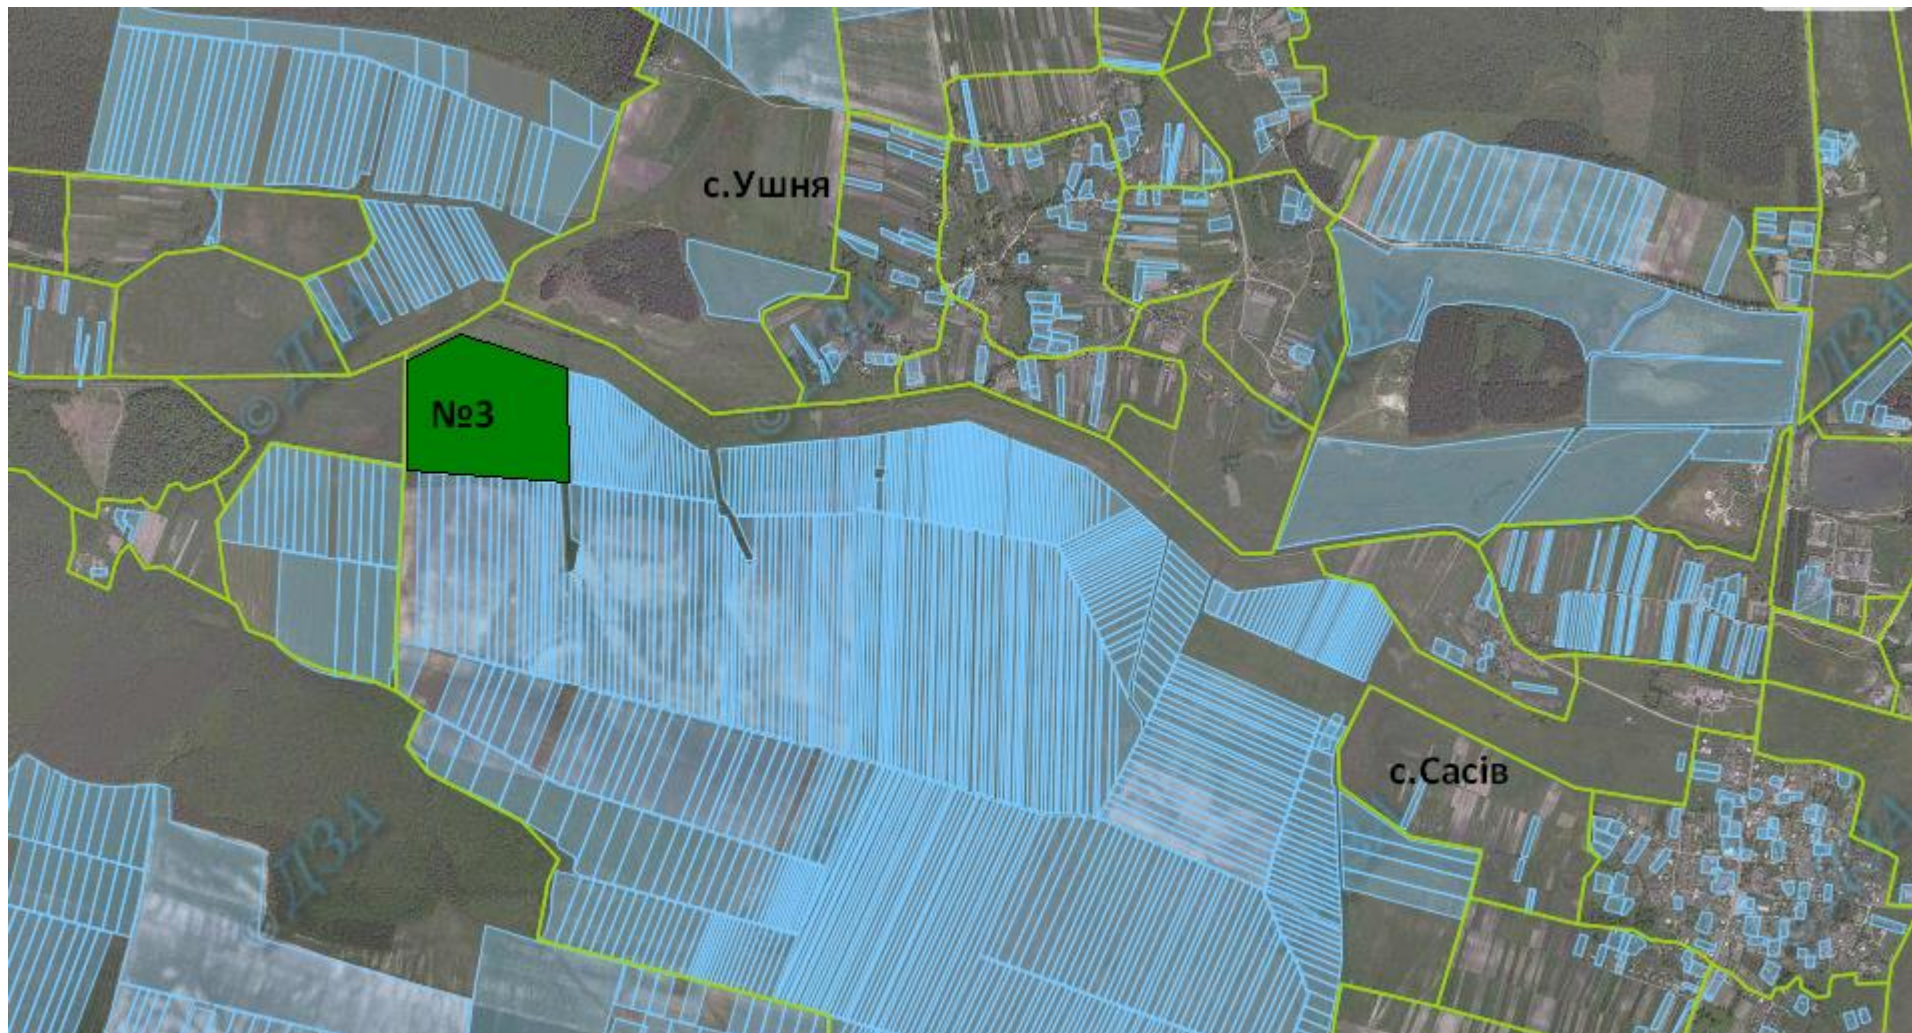

№ за/п	Місце розташування земельної ділянки	Площа, га	Угіддя	Кадастровий номер земельної ділянки (у разі наявності)	Цільове призначення	Примітка	Відстань до автомагістралі	Відстань до залізниці
1	2	3	4	5	6	7	8	9
1	Сасівська сільська рада (за межами населеного пункту)	12,9215	рілля	4621886400:14:000:0198	для ведення фермерського господарства	Включено до Переліку /Продано/	до автомагістралі Київ -Чоп - 3,5 км	до залізниці - 15 км
2	Сасівська сільська рада (за межами населеного пункту)	10,2737	рілля	4621886400:14:000:0199	для ведення фермерського господарства	Включено до Переліку /Продано/	до автомагістралі Київ -Чоп - 3,5 км	до залізниці - 15 км
3	Сасівська сільська рада (за межами населеного пункту)	12,1773	сіножаті	4621886400:12:000:0220	для ведення товарного сільськогосподарського виробництва	Включено до Переліку /Продано/	до автомагістралі Львів-Кіровоград-Знамянка - 13,1 км	до залізниці - 12,7 км
4	Сасівська сільська рада (за межами населеного пункту)	18,1200	сіножаті	4621886400:11:000:0765	для ведення товарного сільськогосподарського виробництва	Включено до Переліку	до автомагістралі Львів-Кіровоград-Знамянка - 14,5 км	до залізниці - 15 км
4	ВСЬОГО	53,4925						

Ділянка №2 площа – **10,2737га**, угіддя – **рілля**, кадастровий номер **4621886400:14:000:0199** /Продано/

**ЗОЛОЧІВСЬКИЙ РАЙОН
САСІВСЬКА СІЛЬСЬКА РАДА**

 Ділянка №3 площа – 18,1200га, угіддя – сіножаті, кадастровий номер 4621886400:11:000:0765

**ЗОЛОЧІВСЬКИЙ РАЙОН
САСІВСЬКА СІЛЬСЬКА РАДА**

 Ділянка №4 площа – 12,1773га, угіддя – сіножаті, кадастровий номер 4621886400:12:000:0220 /Продано/