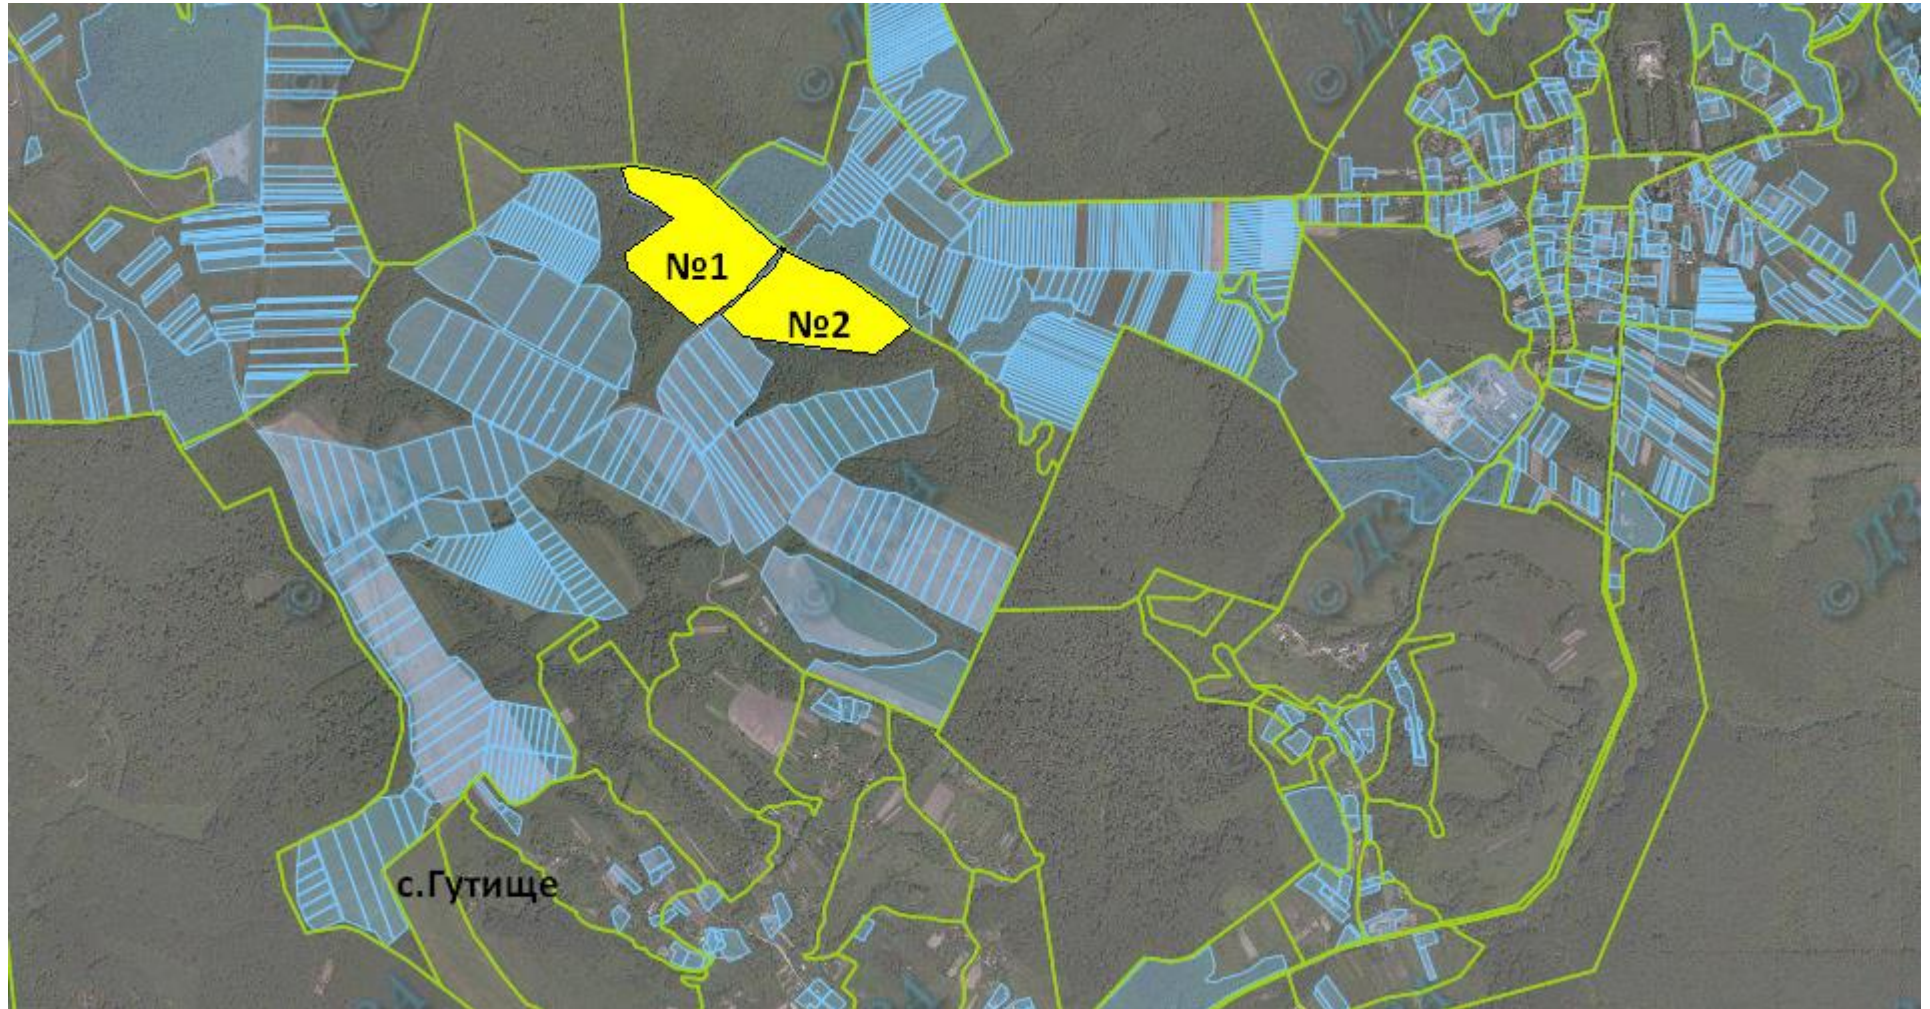

**ЗОЛОЧІВСЬКИЙ РАЙОН
САСІВСЬКА СІЛЬСЬКА РАДА**

Ділянка №1 площа – **12,9215га**, угіддя – **рілля**, кадастровий номер **4621886400:14:000:0198** /Продано/

Ділянка №2 площа – **10,2737га**, угіддя – **рілля**, кадастровий номер **4621886400:14:000:0199** /Продано/