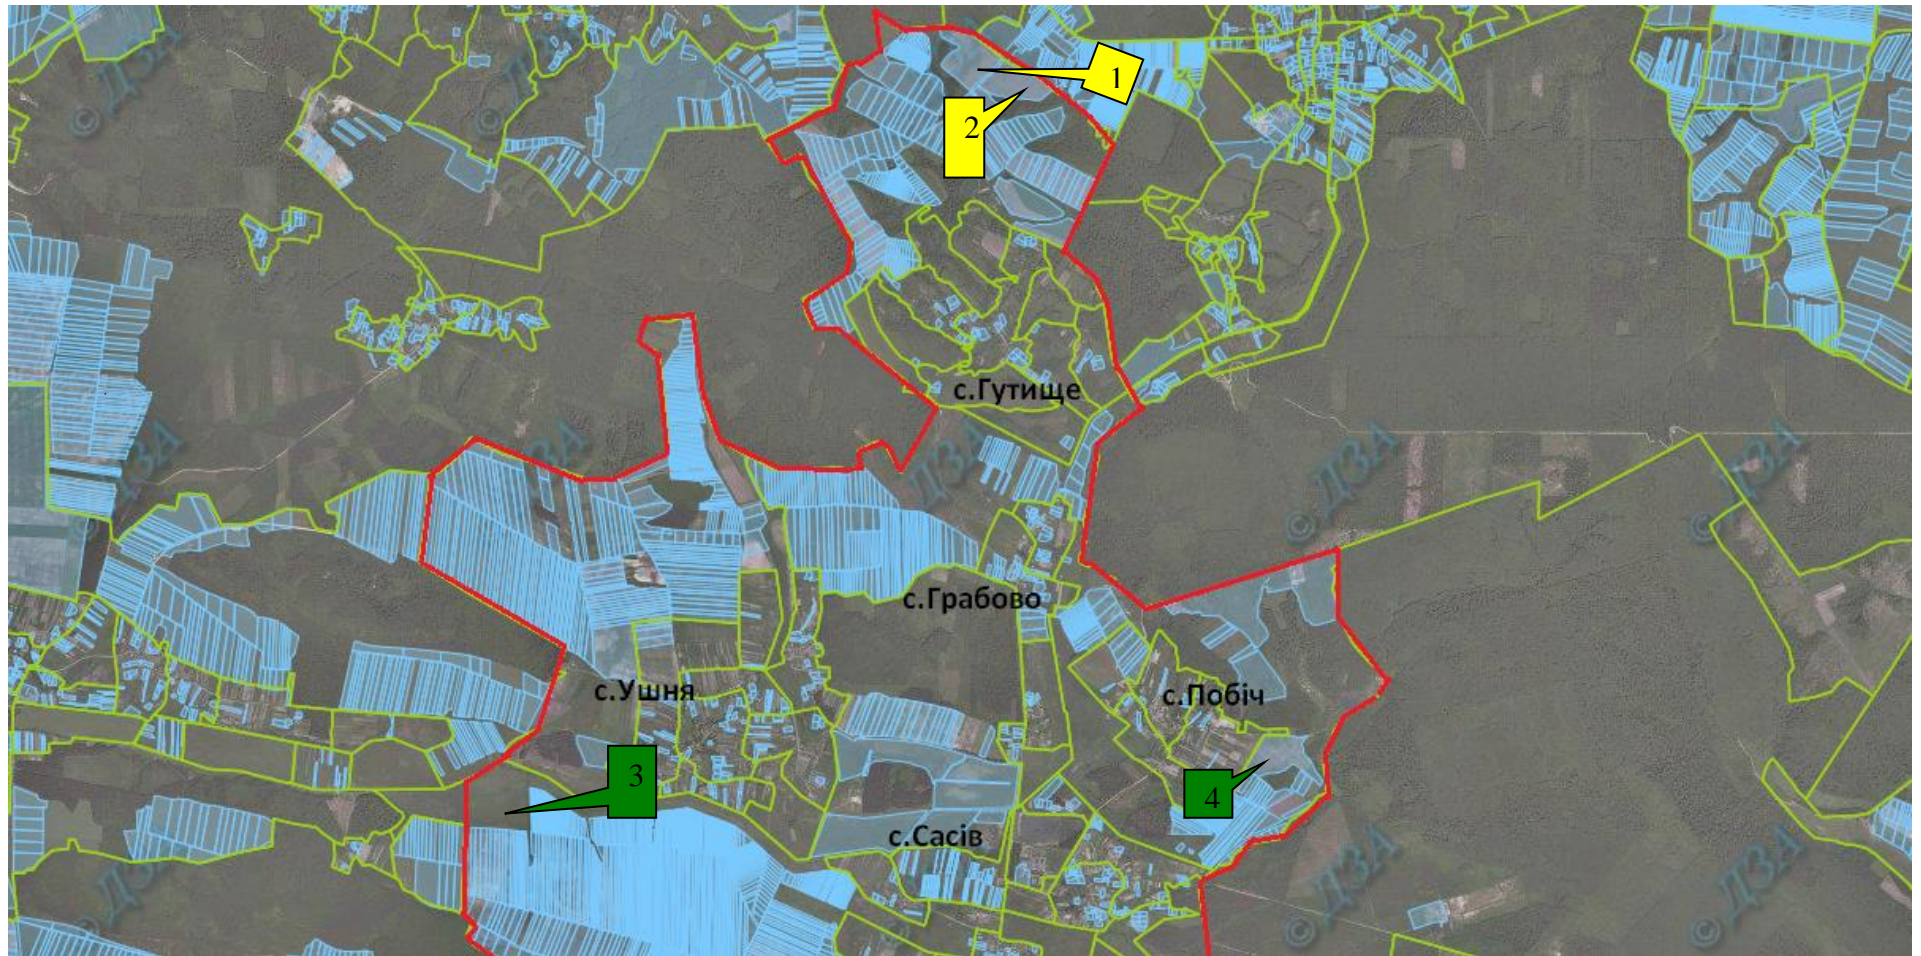

**Інформація про земельні ділянки,
які включено до Переліку земельних ділянок
сільськогосподарського призначення державної власності (за межами населеного пункту)
для продажу права оренди на земельних торгах
на території Сасівської сільської ради Золочівського району Львівської області,
станом на 1 грудня 2018 року**

№ за/п	Місце розташування земельної ділянки	Площа, га	Угіддя	Кадастровий номер земельної ділянки (у разі наявності)	Цільове призначення	Примітка	Відстань до автомагістралі	Відстань до залізниці
1	2	3	4	5	6	7	8	9
1	Сасівська сільська рада (за межами населеного пункту)	12,9215	рілля	4621886400:14:000:0198	для ведення фермерського господарства	Включено до Переліку /Продано/	до автомагістралі Київ -Чоп - 3,5 км	до залізниці - 15 км
2	Сасівська сільська рада (за межами населеного пункту)	10,2737	рілля	4621886400:14:000:0199	для ведення фермерського господарства	Включено до Переліку /Продано/	до автомагістралі Київ -Чоп - 3,5 км	до залізниці - 15 км
3	Сасівська сільська рада (за межами населеного пункту)	12,1773	сіножаті	4621886400:12:000:0220	для ведення товарного сільськогосподарського виробництва	Включено до Переліку /Продано/	до автомагістралі Львів-Кіровоград-Знамянка - 13,1 км	до залізниці - 12,7 км
4	Сасівська сільська рада (за межами населеного пункту)	18,1200	сіножаті	4621886400:11:000:0765	для ведення товарного сільськогосподарського виробництва	Включено до Переліку	до автомагістралі Львів-Кіровоград-Знамянка - 14,5 км	до залізниці - 15 км
4	ВСЬОГО	53,4925						

**ЗОЛОЧІВСЬКИЙ РАЙОН
САСІВСЬКА СІЛЬСЬКА РАДА**