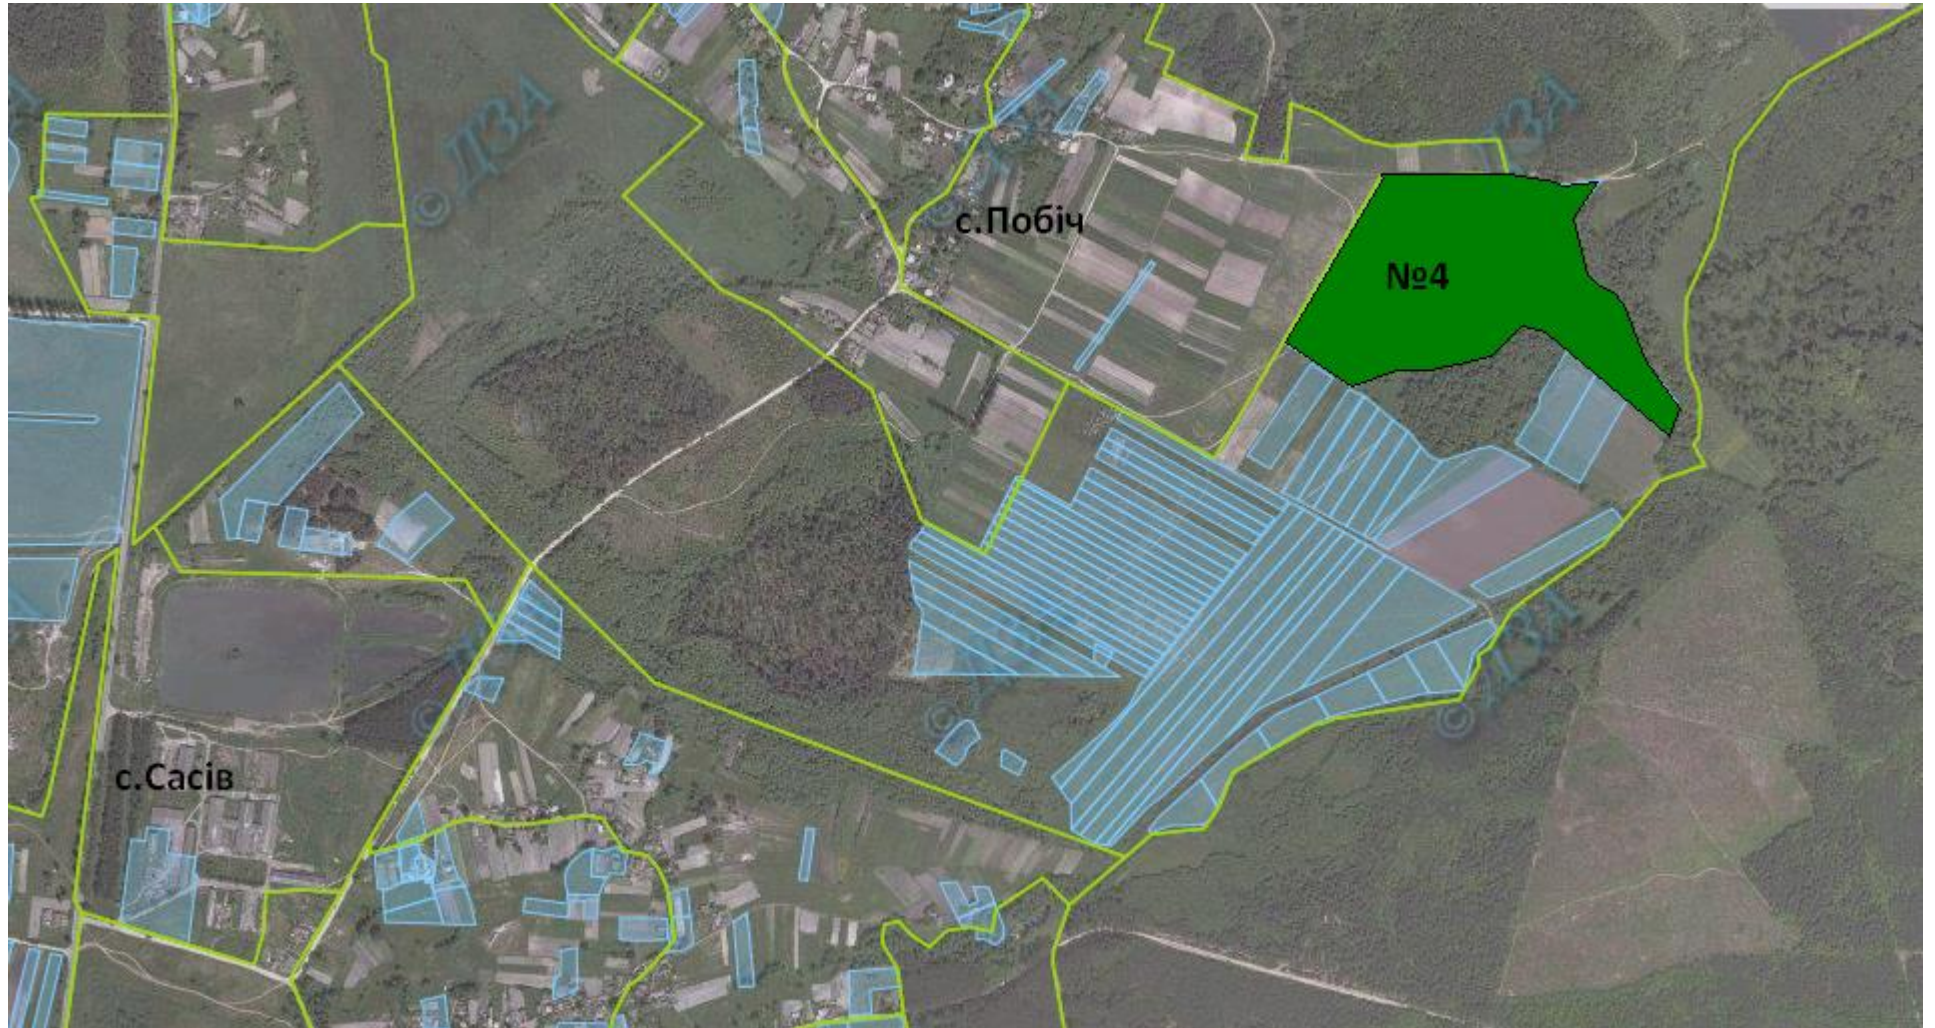

№ за/п	Місце розташування земельної ділянки	Площа, га	Угіддя	Кадастровий номер земельної ділянки (у разі наявності)	Цільове призначення	Примітка	Відстань до автомагістралі	Відстань до залізниці
1	2	3	4	5	6	7	8	9
1	Сасівська сільська рада (за межами населеного пункту)	12,9215	рілля	4621886400:14:000:0198	для ведення фермерського господарства	Включено до Переліку /Продано/	до автомагістралі Київ -Чоп - 3,5 км	до залізниці - 15 км
2	Сасівська сільська рада (за межами населеного пункту)	10,2737	рілля	4621886400:14:000:0199	для ведення фермерського господарства	Включено до Переліку /Продано/	до автомагістралі Київ -Чоп - 3,5 км	до залізниці - 15 км
3	Сасівська сільська рада (за межами населеного пункту)	12,1773	сіножаті	4621886400:12:000:0220	для ведення товарного сільськогосподарського виробництва	Включено до Переліку /Продано/	до автомагістралі Львів-Кіровоград-Знамянка - 13,1 км	до залізниці - 12,7 км
4	Сасівська сільська рада (за межами населеного пункту)	18,1200	сіножаті	4621886400:11:000:0765	для ведення товарного сільськогосподарського виробництва	Включено до Переліку	до автомагістралі Львів-Кіровоград-Знамянка - 14,5 км	до залізниці - 15 км
4	ВСЬОГО	53,4925						

Ділянка №2 площа – **10,2737га**, угіддя – **рілля**, кадастровий номер **4621886400:14:000:0199** /Продано/

**ЗОЛОЧІВСЬКИЙ РАЙОН
САСІВСЬКА СІЛЬСЬКА РАДА**

 Ділянка №3 площа – 18,1200га, угіддя – сіножаті, кадастровий номер 4621886400:11:000:0765

**ЗОЛОЧІВСЬКИЙ РАЙОН
САСІВСЬКА СІЛЬСЬКА РАДА**

 Ділянка №4 площа – 12,1773га, угіддя – сіножаті, кадастровий номер 4621886400:12:000:0220 /Продано/