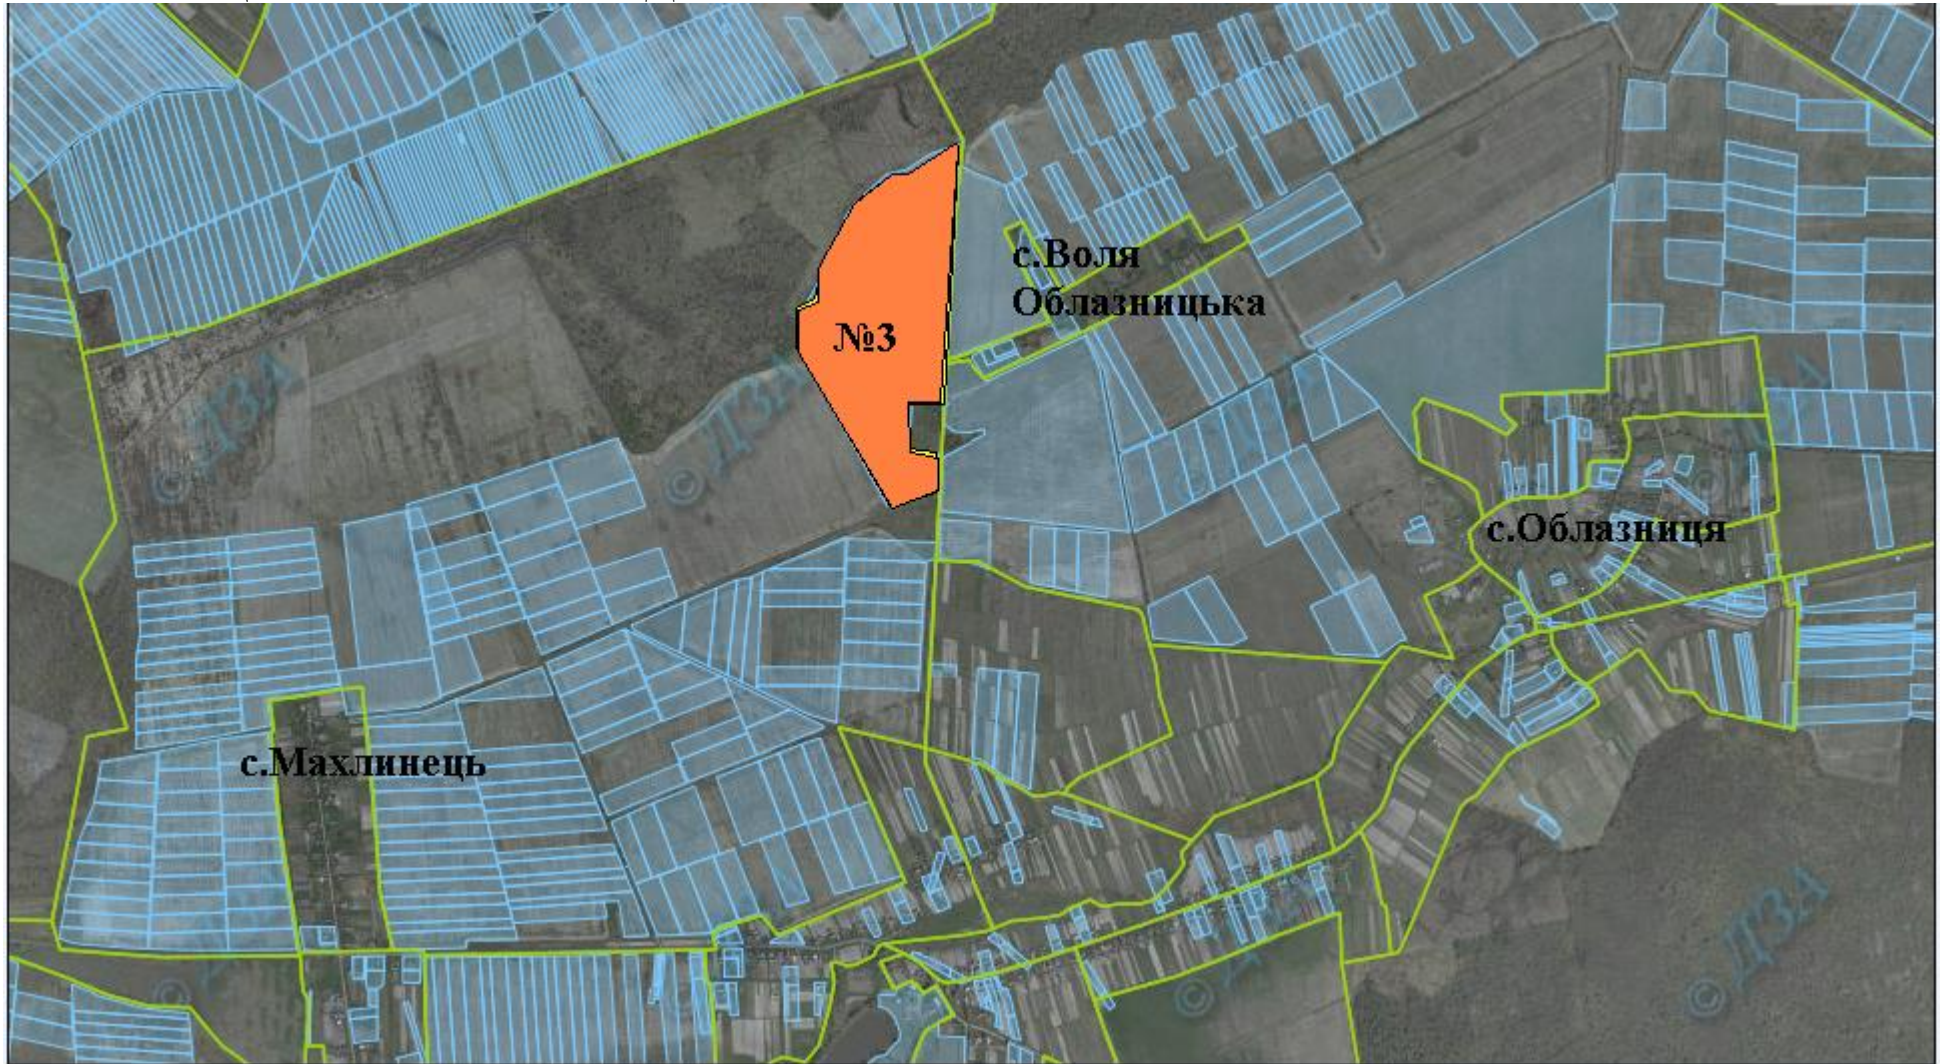

**ЖИДАЧІВСЬКИЙ РАЙОН
ОБЛАЗНИЦЬКА СІЛЬСЬКА РАДА**

Ділянка №3

площа – 32,8735 га

угіддя – пасовища,

кадастровий номер 4621585600:01:000:0286