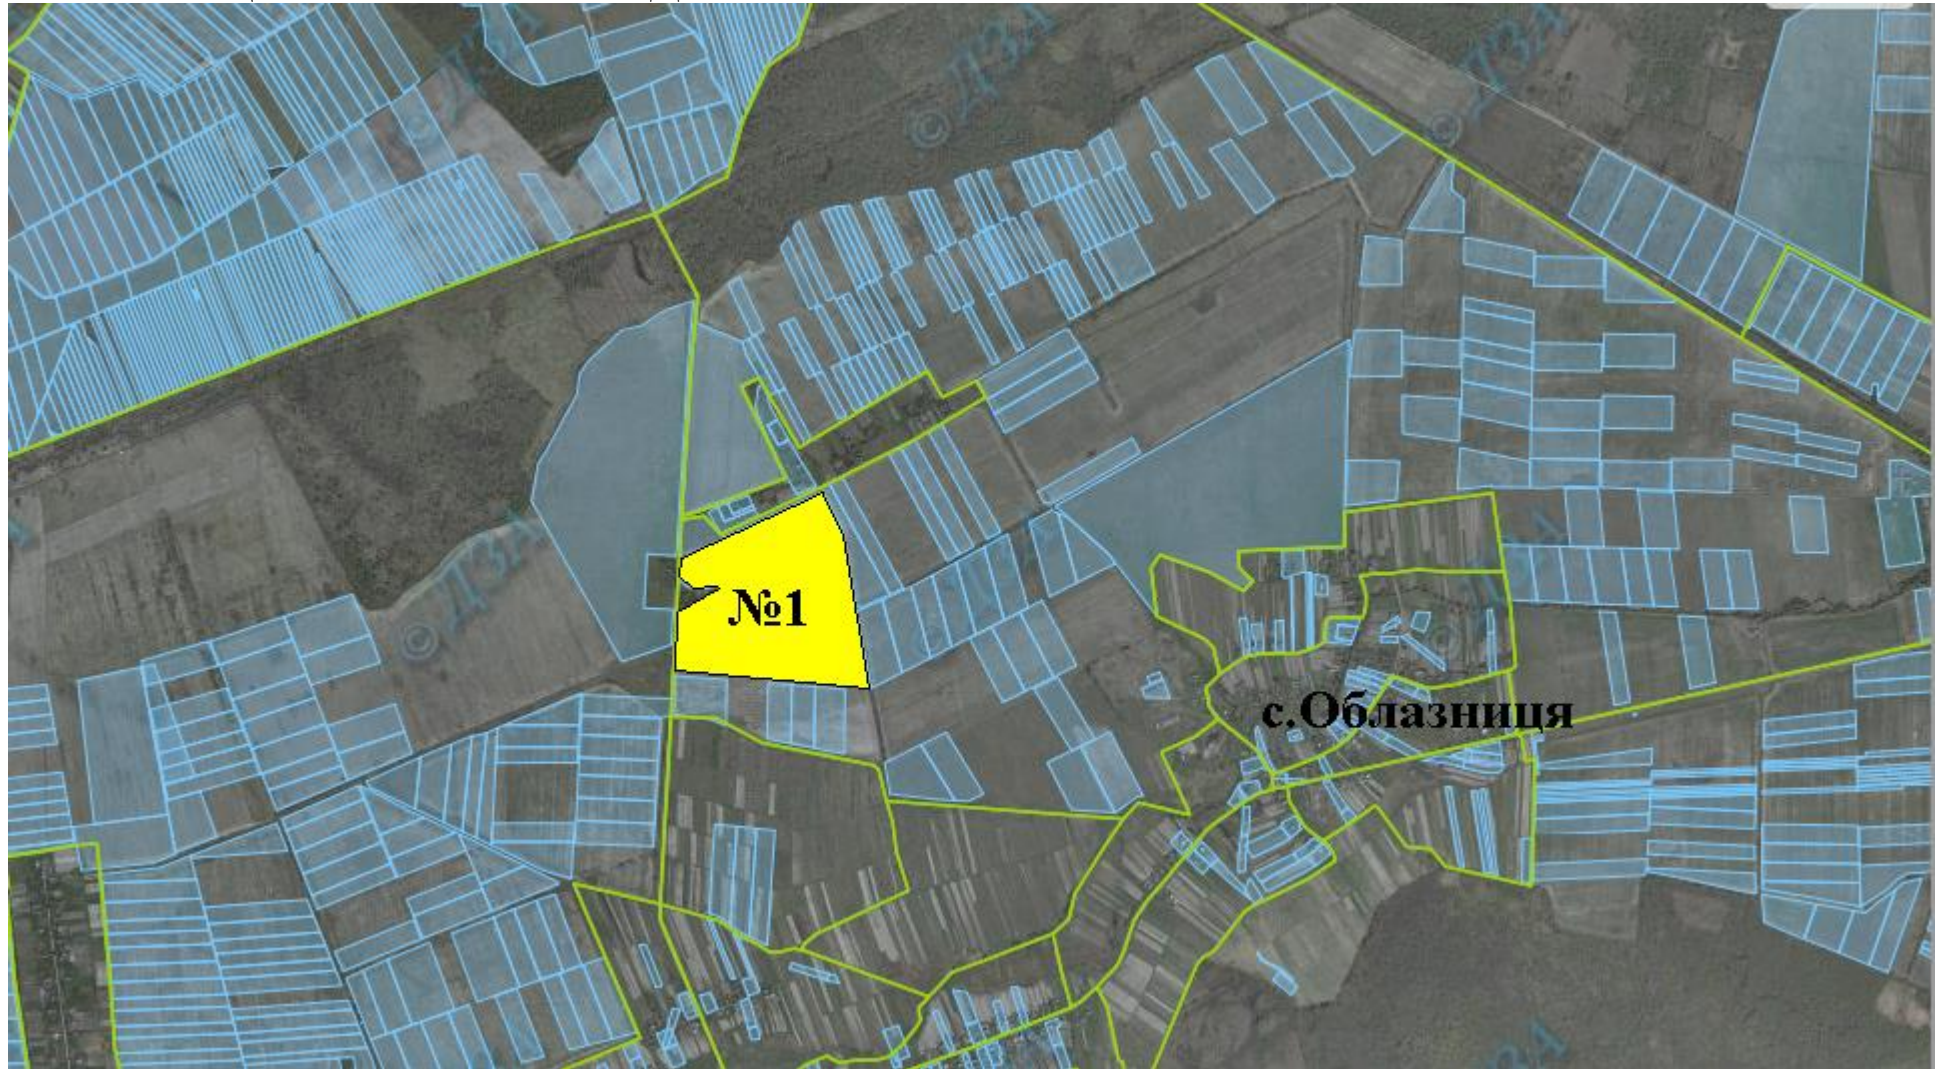

**ЖИДАЧІВСЬКИЙ РАЙОН
ОБЛАЗНИЦЬКА СІЛЬСЬКА РАДА**

Ділянка №1 площа – 26,1978, угіддя – рілля, кадастровий номер 4621585600:02:000:0359