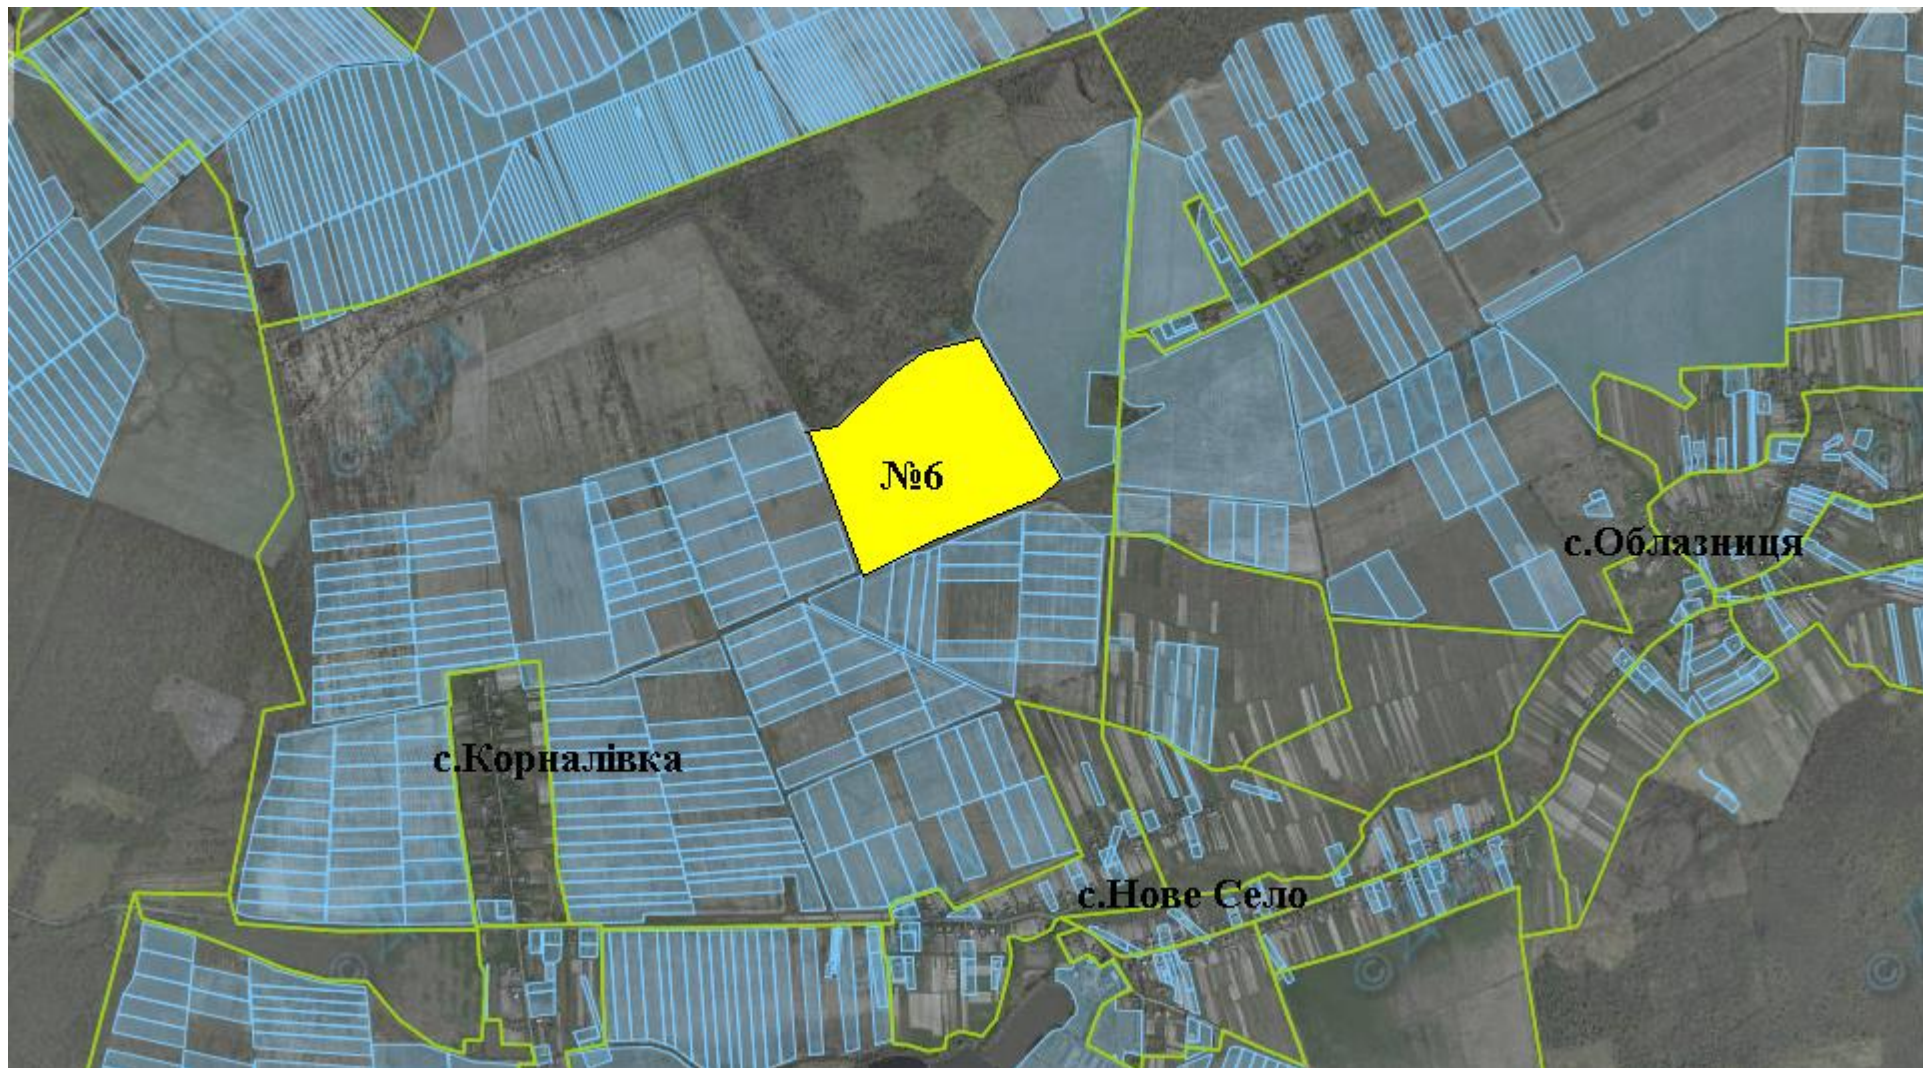

ЖИДАЧІВСЬКИЙ РАЙОН
ОБЛАЗНИЦЬКА СІЛЬСЬКА РАДА

Ділянка №6 площа – 34,9827 угіддя – рілля, кадастровий номер 4621585600:01:000:0306