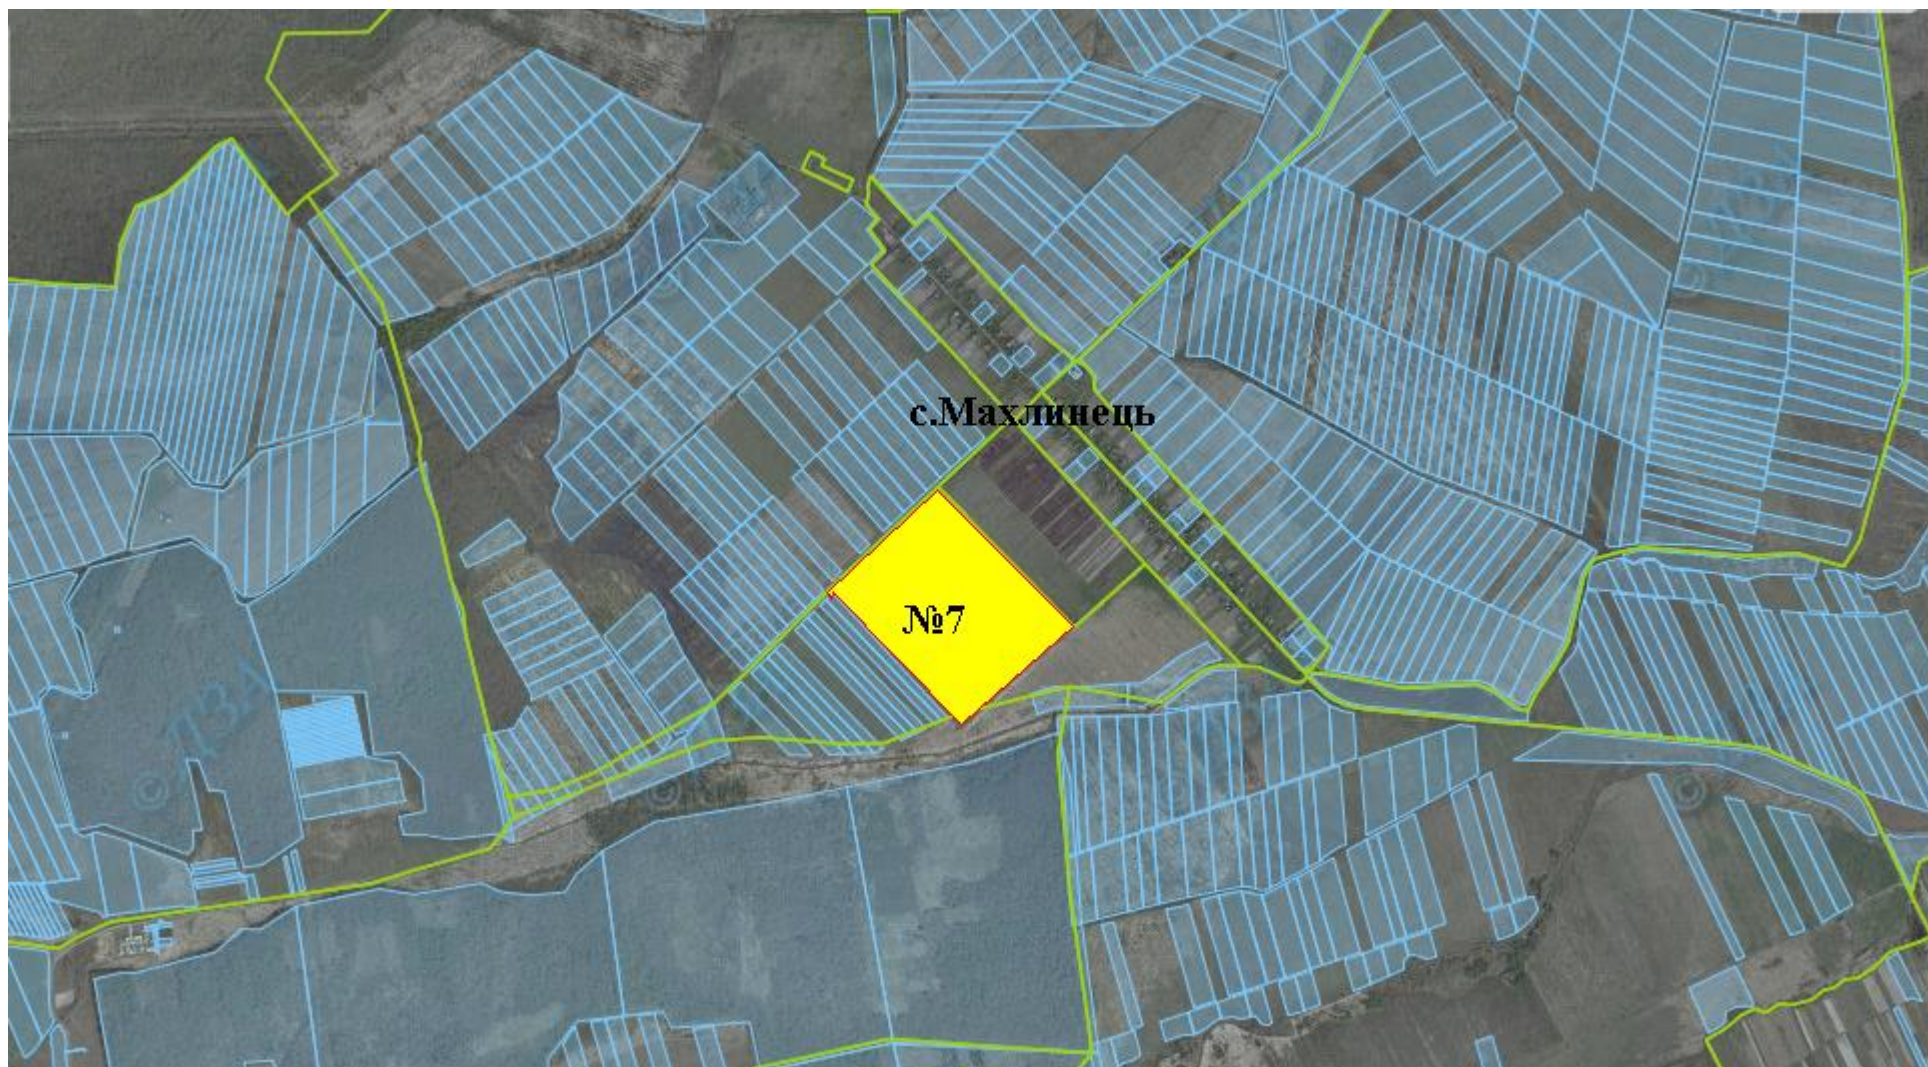

**ЖИДАЧІВСЬКИЙ РАЙОН
ОБЛАЗНИЦЬКА СІЛЬСЬКА РАДА**

 Ділянка №4 площа – 10,5621 га, угіддя – рілля, кадастровий номер 4621585600:03:000:0345

**ЖИДАЧІВСЬКИЙ РАЙОН
ОБЛАЗНИЦЬКА СІЛЬСЬКА РАДА**

Ділянка №5 площа – 39,7976га

угіддя – рілля, кадастровий номер 4621585600:02:000:0455 /Продано/

ЖИДАЧІВСЬКИЙ РАЙОН
ОБЛАЗНИЦЬКА СІЛЬСЬКА РАДА

 Ділянка №6 площа – 34,9827 угіддя – рілля, кадастровий номер 4621585600:01:000:0306

ЖИДАЧІВСЬКИЙ РАЙОН
ОБЛАЗНИЦЬКА СІЛЬСЬКА РАДА