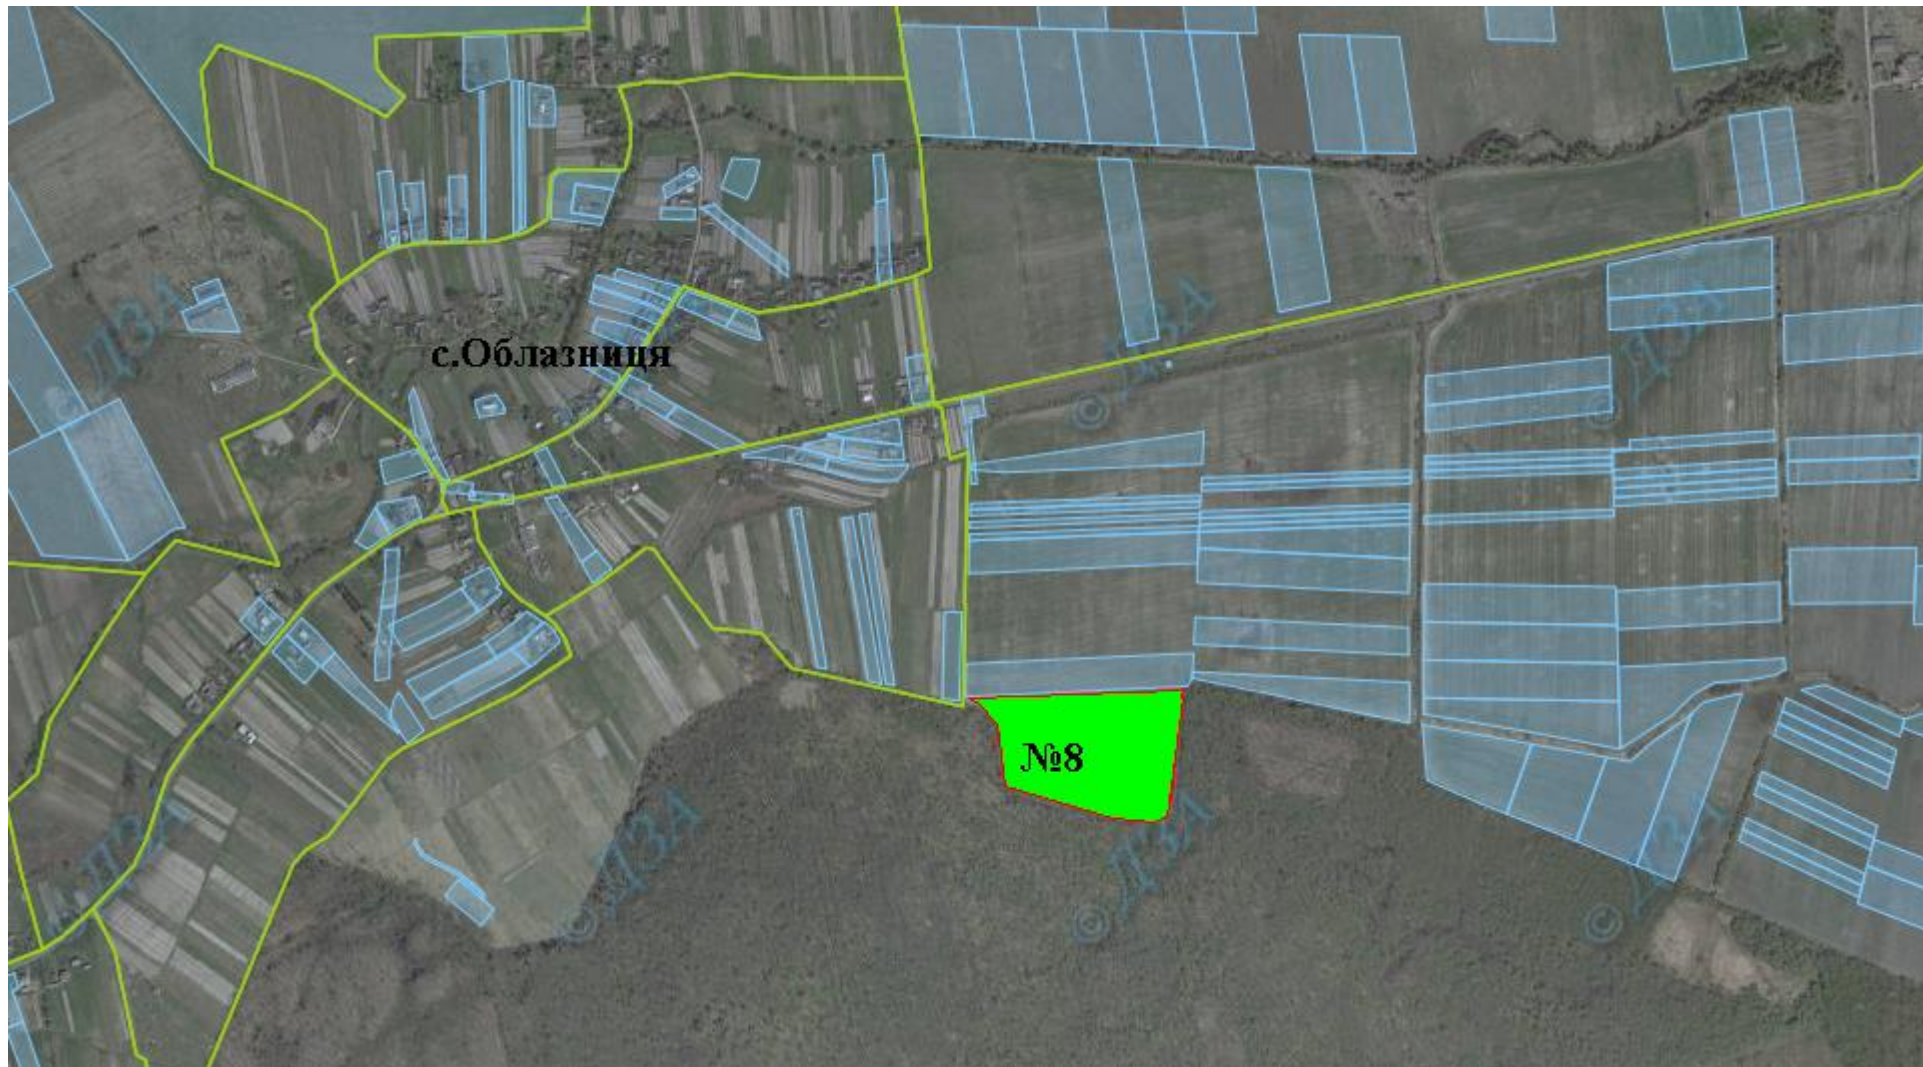

ЖИДАЧІВСЬКИЙ РАЙОН
ОБЛАЗНИЦЬКА СІЛЬСЬКА РАДА

Ділянка №8 площа – **4,6000га** угіддя – **сіножаті**, кадастровий номер **4621585600:06:000:**