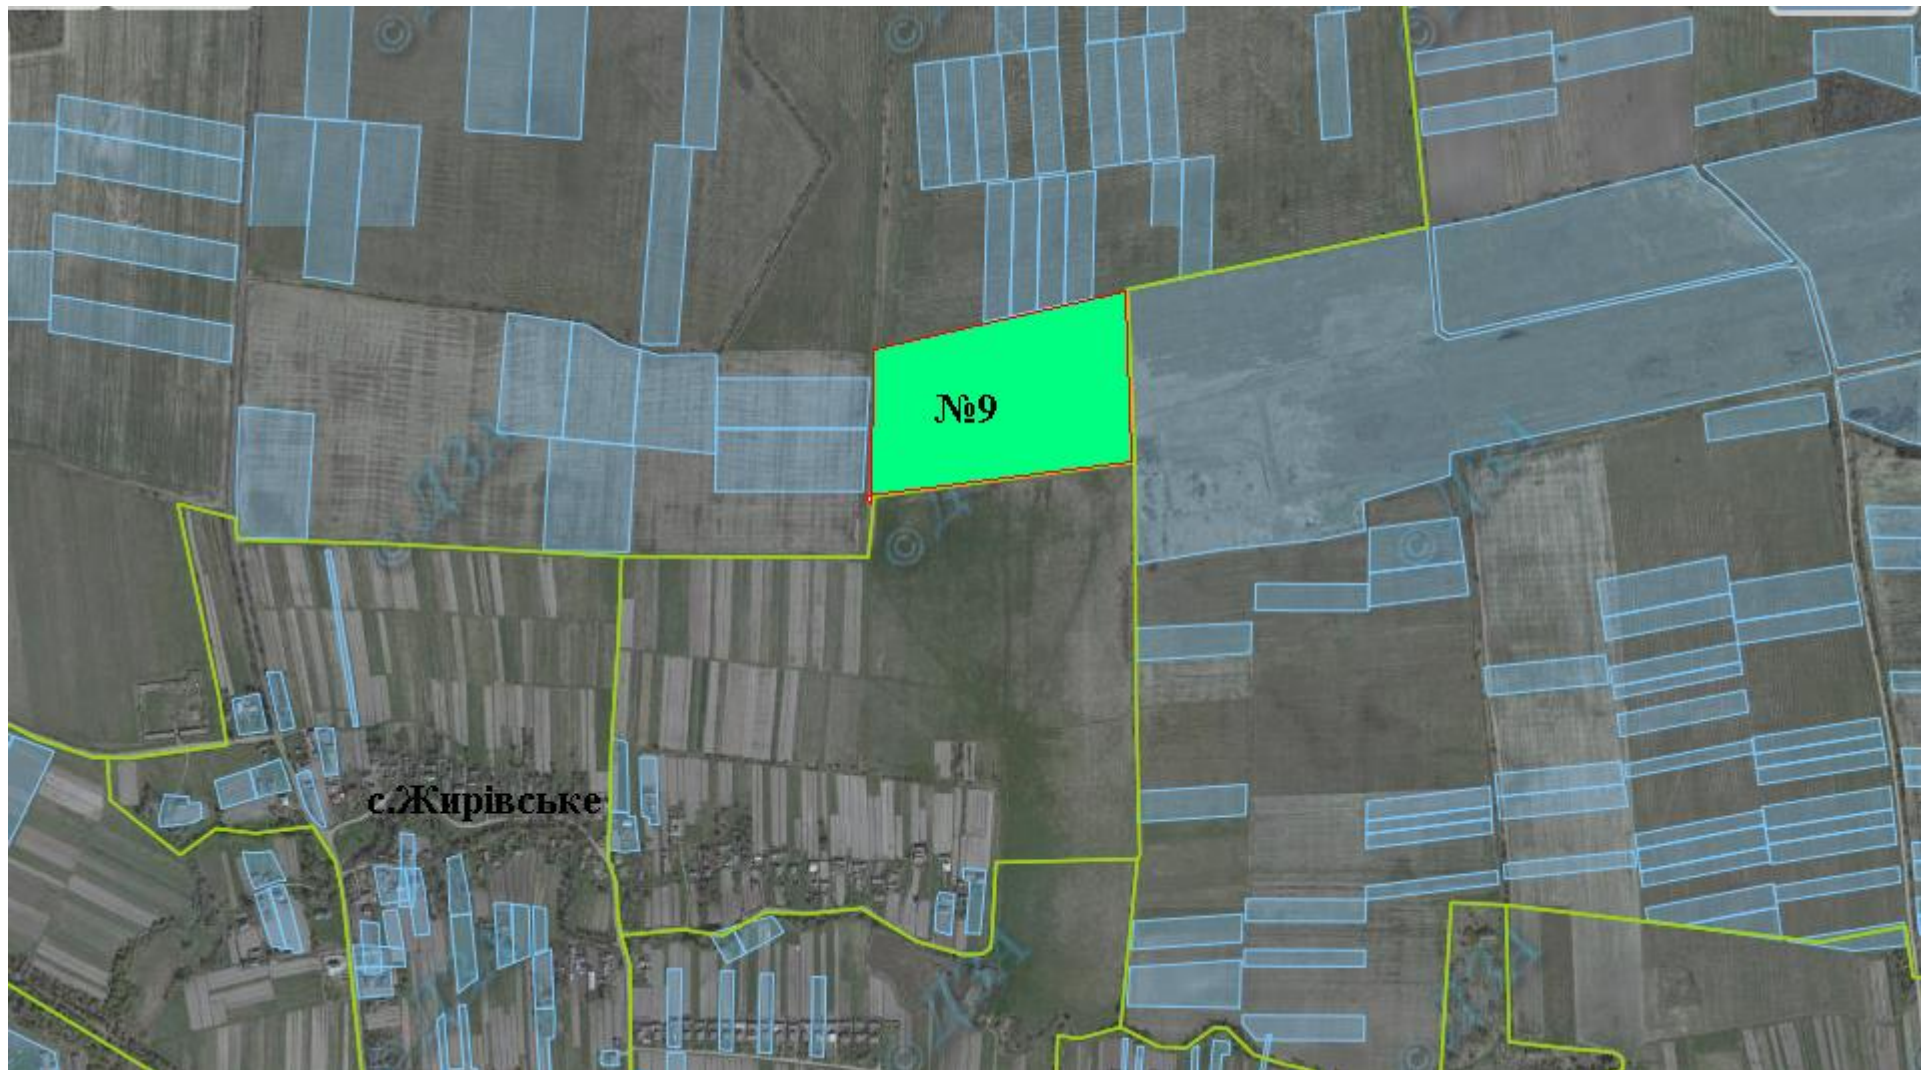

ЖИДАЧІВСЬКИЙ РАЙОН
ОБЛАЗНИЦЬКА СІЛЬСЬКА РАДА

Ділянка №9 площа – 10,0937га угіддя – сіножаті, кадастровий номер 4621585600:03:000:0352