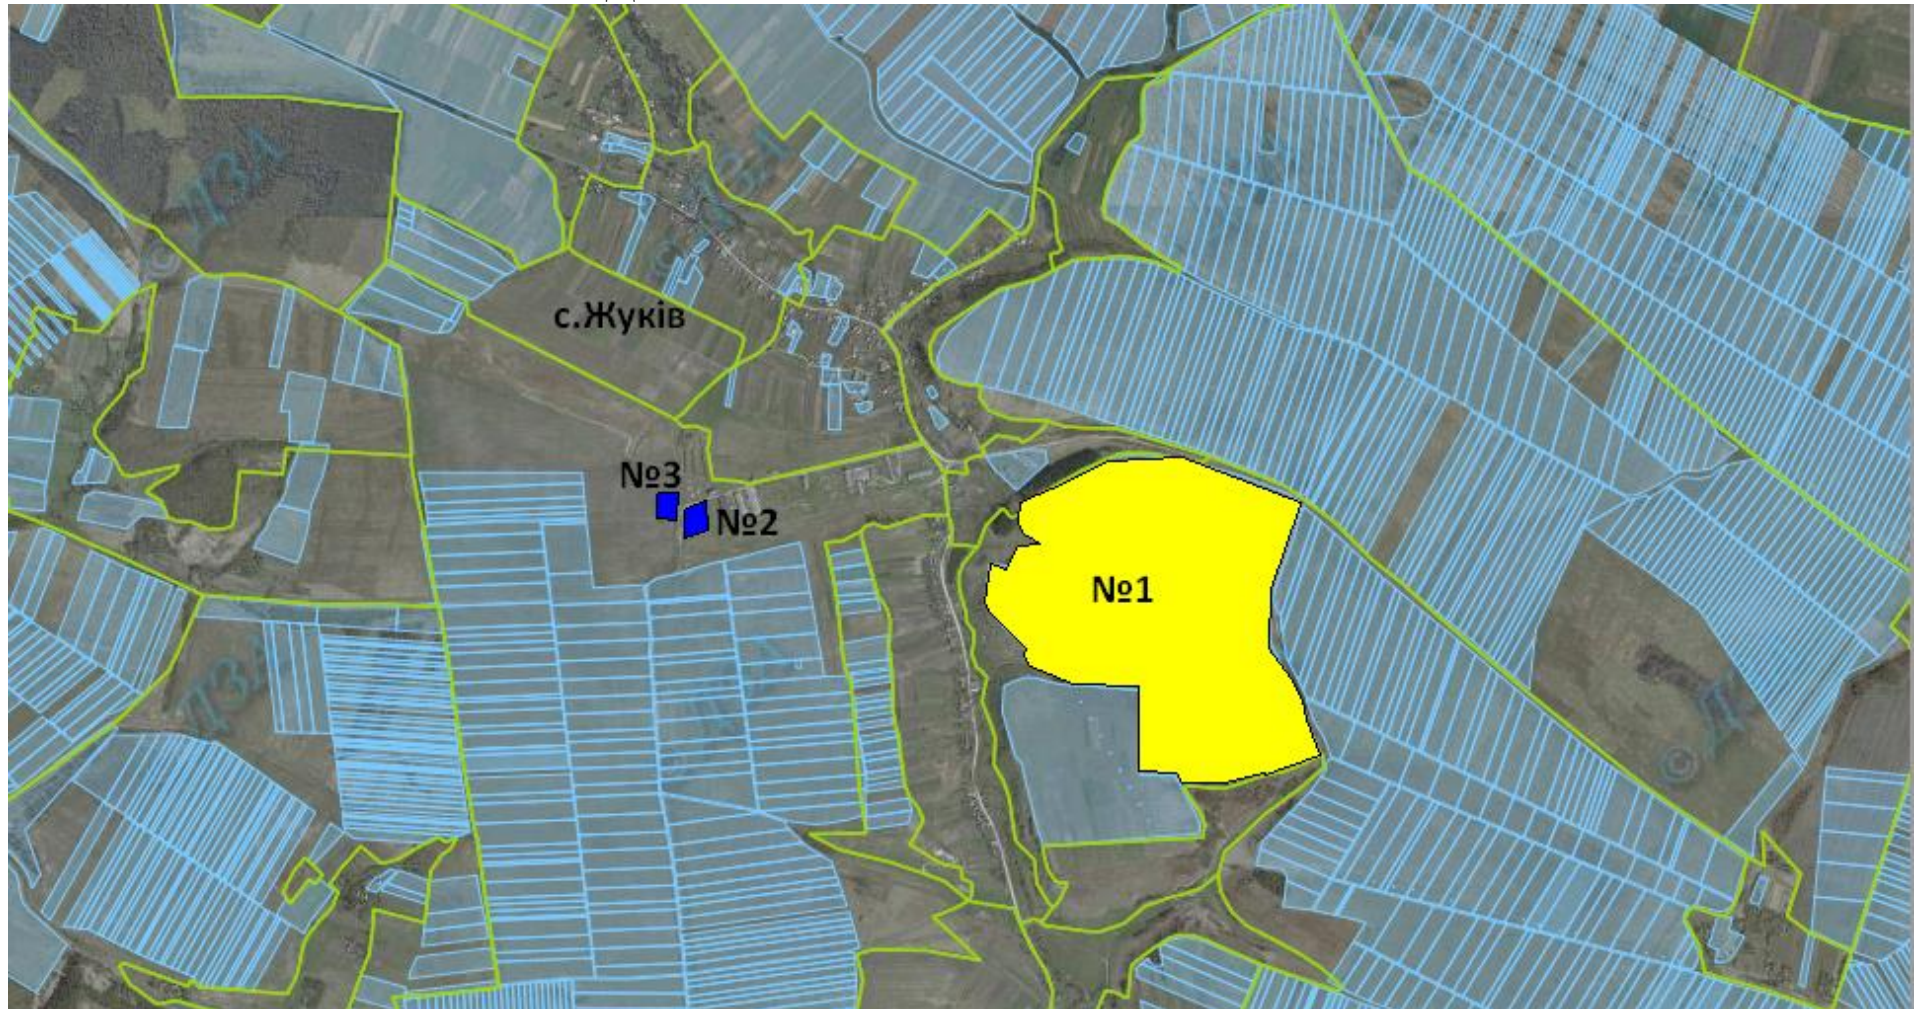

№ за/п	Місце розташування земельної ділянки	Площа, га	Угіддя	Кадастровий номер земельної ділянки (у разі наявності)	Цільове призначення	Примітка	Відстань до автомагістралі	Відстань до залізниці
1	2	3	4	5	6	7	8	9
1	Жуківська сільська рада (за межами населеного пункту)	70,0000	рілля	4621883200:05:000:0495	для ведення товарного сільськогосподарського виробництва	Включено до Переліку /Продано/	до автомагістралі Львів-Кіровоград-Знамянка - 14 км	до залізниці - 13,5 км
2	Жуківська сільська рада (за межами населеного пункту)	0,5462	під господарськими будівлями і дворами	4621883200:11:000:0362	для ведення товарного сільськогосподарського виробництва	Включено до Переліку	до автомагістралі Львів-Кіровоград-Знамянка - 14,5 км	до залізниці - 14 км
3	Жуківська сільська рада (за межами населеного пункту)	0,1930	під господарськими будівлями і дворами	4621883200:11:000:0363	для ведення товарного сільськогосподарського виробництва	Включено до Переліку /Продано/	до автомагістралі Львів-Кіровоград-Знамянка - 14,5 км	до залізниці - 14 км
3	ВСЬОГО	70,7392						

ЗОЛОЧІВСЬКИЙ РАЙОН ЖУКІВСЬКА СІЛЬСЬКА РАДА

-  Ділянка №1 площа – 70,0000га, угіддя – рілля, кадастровий номер 4621883200:05:000:0495 /Продано/
-  Ділянка №2 площа – 0,5462га, угіддя – під господарськими будівлями і дворами, кадастровий номер 4621883200:11:000:0362
-  Ділянка №3 площа – 0,1930га, угіддя – під господарськими будівлями і дворами, кадастровий номер 4621883200:11:000:0363
/Продано/

**ЗОЛОЧІВСЬКИЙ РАЙОН
ЖУКІВСЬКА СІЛЬСЬКА РАДА**

-  Ділянка №1 площа – 70,0000га, угіддя – рілля, кадастровий номер 4621883200:05:000:0495 /Продано/
-  Ділянка №2 площа – 0,5462га, угіддя – під господарськими будівлями і дворами, кадастровий номер 4621883200:11:000:0362
-  Ділянка №3 площа – 0,1930га, угіддя – під господарськими будівлями і дворами, кадастровий номер 4621883200:11:000:0363
/Продано/