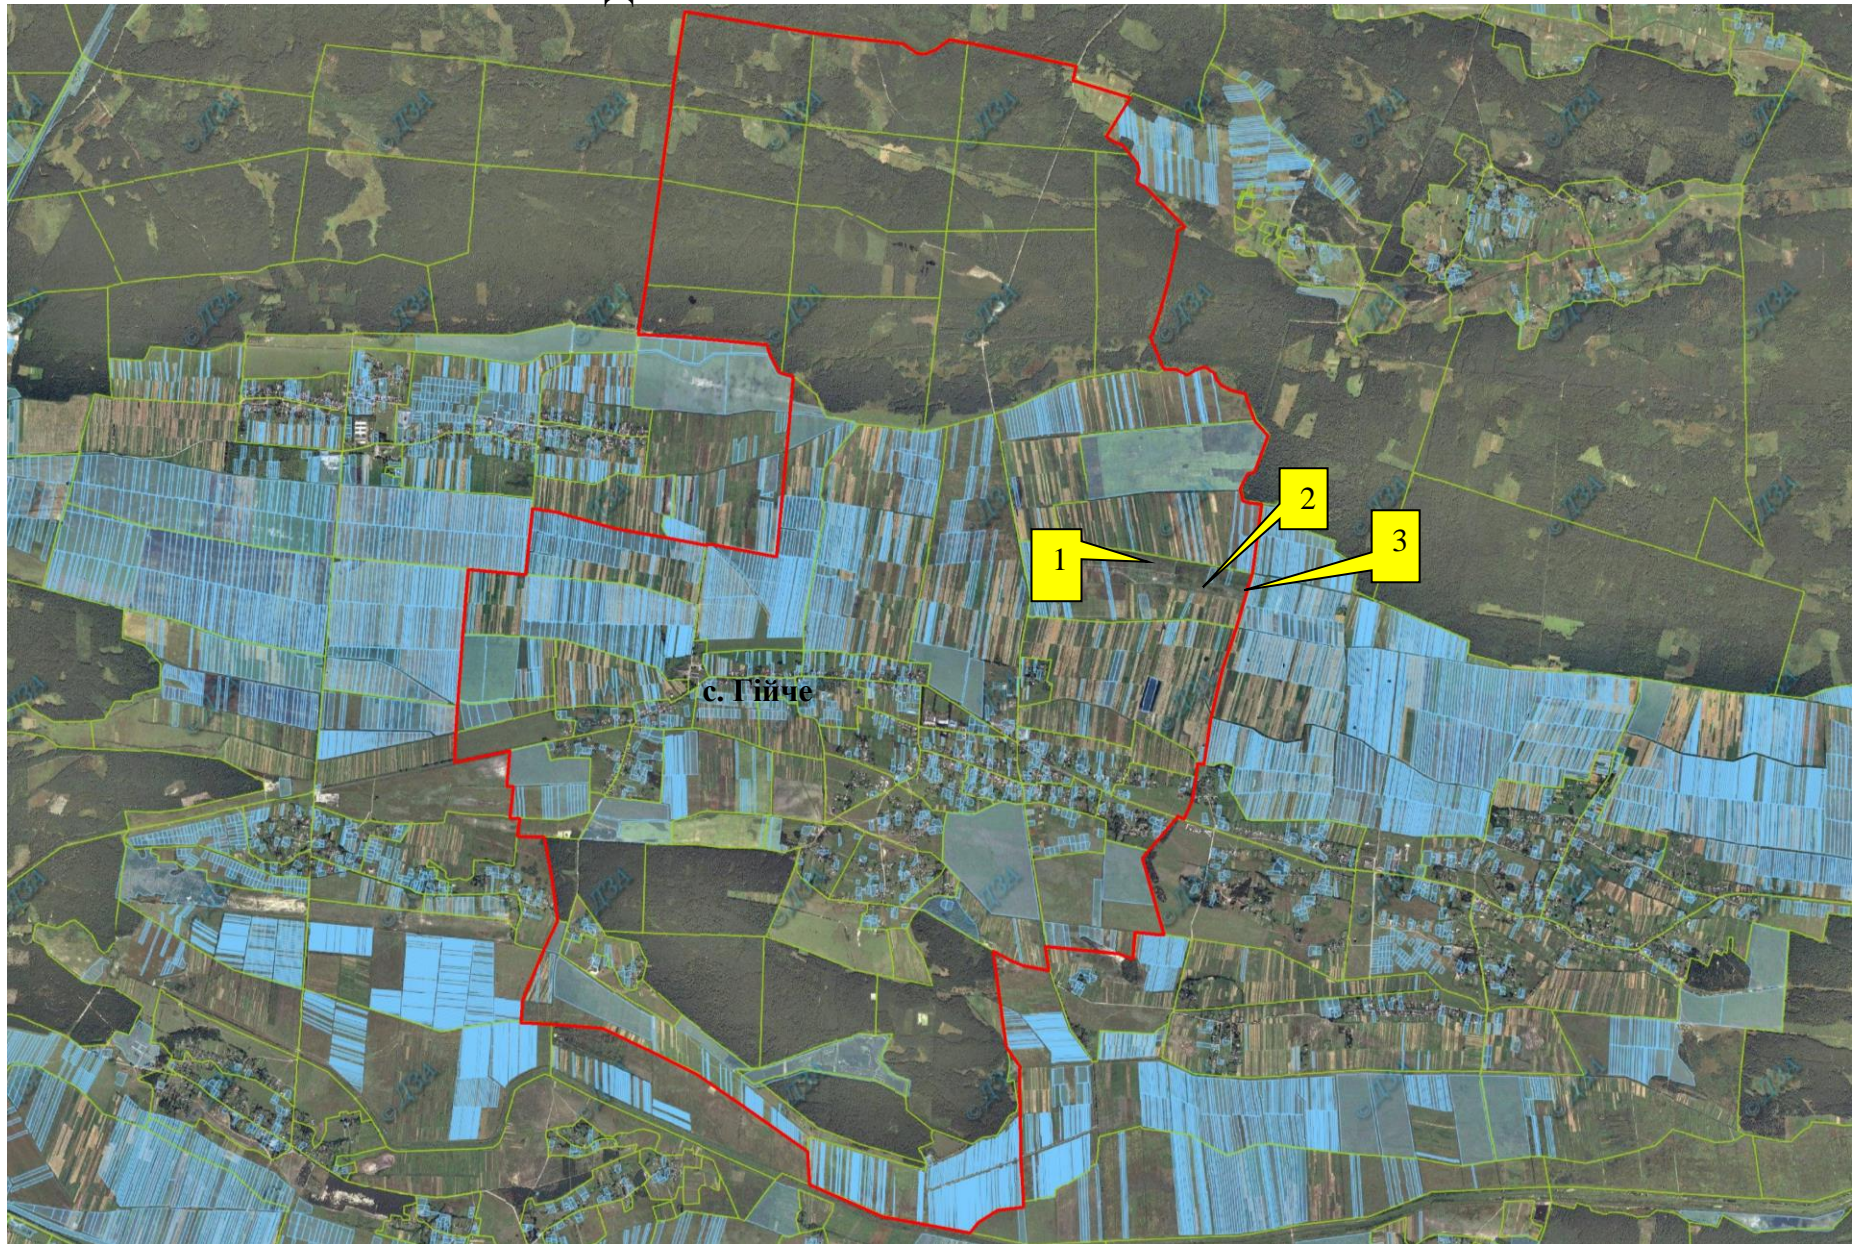

**Інформація про земельні ділянки,
які включено до Переліку земельних ділянок
сілськогосподарського призначення державної власності (за межами населеного пункту)
для продажу права оренди на земельних торгах
на території Гійченської сільської ради Жовківського району Львівської області,
станом на 1 грудня 2018 року**

№ за/п	Місце розташування земельної ділянки	Площа, га	Угіддя	Кадастровий номер земельної ділянки (у разі наявності)	Цільове призначення	Примітка	Відстань до автомагістралі	Відстань до залізниці
1	2	3	4	5	6	7	8	9
1	Гійченська сільська рада (за межами населеного пункту)	1,5585	рілля	4622782000:22:000:0032	для ведення товарного сільськогосподарського виробництва	Включено до Переліку /Продано/	Львів - Рава-Руська - 14 км	до залізниці - 14 км
2	Гійченська сільська рада (за межами населеного пункту)	1,5585	рілля	4622782000:22:000:0033	для ведення товарного сільськогосподарського виробництва	Включено до Переліку /Продано/	Львів - Рава-Руська - 14 км	до залізниці - 14 км
3	Гійченська сільська рада (за межами населеного пункту)	1,5585	рілля	4622782000:22:000:0035	для ведення товарного сільськогосподарського виробництва	Включено до Переліку	Львів - Рава-Руська - 14 км	до залізниці - 14 км
3	ВСЬОГО	4,6755						

ЖОВКІВСЬКИЙ РАЙОН ГІЙЧЕНСЬКА СІЛЬСЬКА РАДА

- Ділянка №1 площа – 1,5585 га, угіддя – рілля, кадастровий номер 4622782000:22:000:0032
- Ділянка №2 площа – 1,5585 га, угіддя – рілля, кадастровий номер 4622782000:22:000:0033

■ Ділянка №3 площа – 1,5585 га, угіддя – рілля, кадастровий номер 4622782000:22:000:0035

ЖОВКІВСЬКИЙ РАЙОН
ГІЙЧЕНСЬКА СІЛЬСЬКА РАДА

с. Гійче

■ Ділянка №1 площа – 1,5585 га, угіддя – рілля, кадастровий номер 4622782000:22:000:0032
■ Ділянка №2 площа – 1,5585 га, угіддя – рілля, кадастровий номер 4622782000:22:000:0033
■ Ділянка №3 площа – 1,5585 га, угіддя – рілля, кадастровий номер 4622782000:22:000:0035