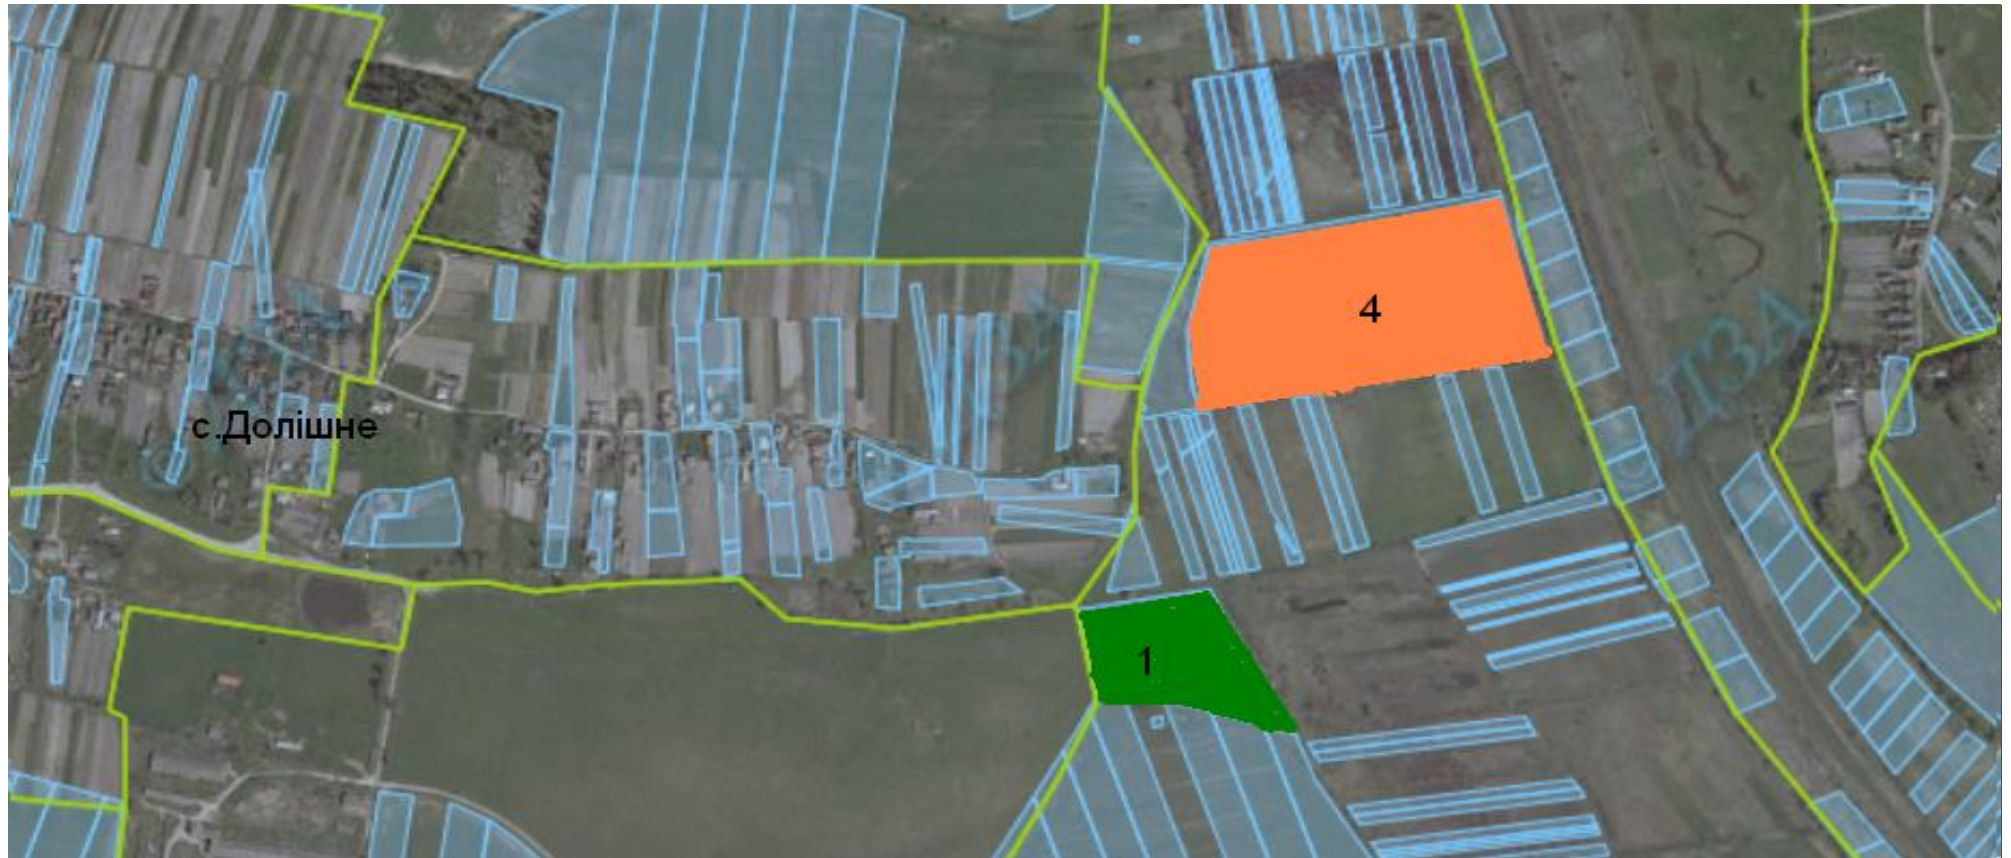

МИКОЛАЇВСЬКИЙ РАЙОН

ГОРІШНЕНСЬКА СІЛЬСЬКА РАДА

	Ділянка №1	площа 2,1000 га,	угіддя- сіножаті	кадастровий номер 4623082800:04:000:0144 /Продано/
	Ділянка №2	площа 7,0000 га,	угіддя- пасовище	кадастровий номер 4623082800:13:000:0084
	Ділянка №3	площа 4,7800 га,	угіддя- рілля	кадастровий номер 4623082800:11:000:0014 /Продано/
	Ділянка №4	площа 6,3100 га,	угіддя- сіножаті	кадастровий номер 4623082800:04:000:0149 /Продано/

**МИКОЛАЇВСЬКИЙ РАЙОН
ГОРІШНЕНСЬКА СІЛЬСЬКА РАДА**

-  Ділянка №1 площа 2,1000 га, угіддя- сіножаті кадастровий номер 4623082800:04:000:0144 /Продано/
-  Ділянка №4 площа 6,3100 га, угіддя- сіножаті кадастровий номер 4623082800:04:000:0149 /Продано/

МИКОЛАЇВСЬКИЙ РАЙОН ГОРІШНЕНСЬКА СІЛЬСЬКА РАДА

-  Ділянка №2 площа 7,0000 га, угіддя- пасовище кадастровий номер 4623082800:13:000:0084
-  Ділянка №3 площа 4,7800 га, угіддя- рілля кадастровий номер 4623082800:11:000:0014 /Продано/