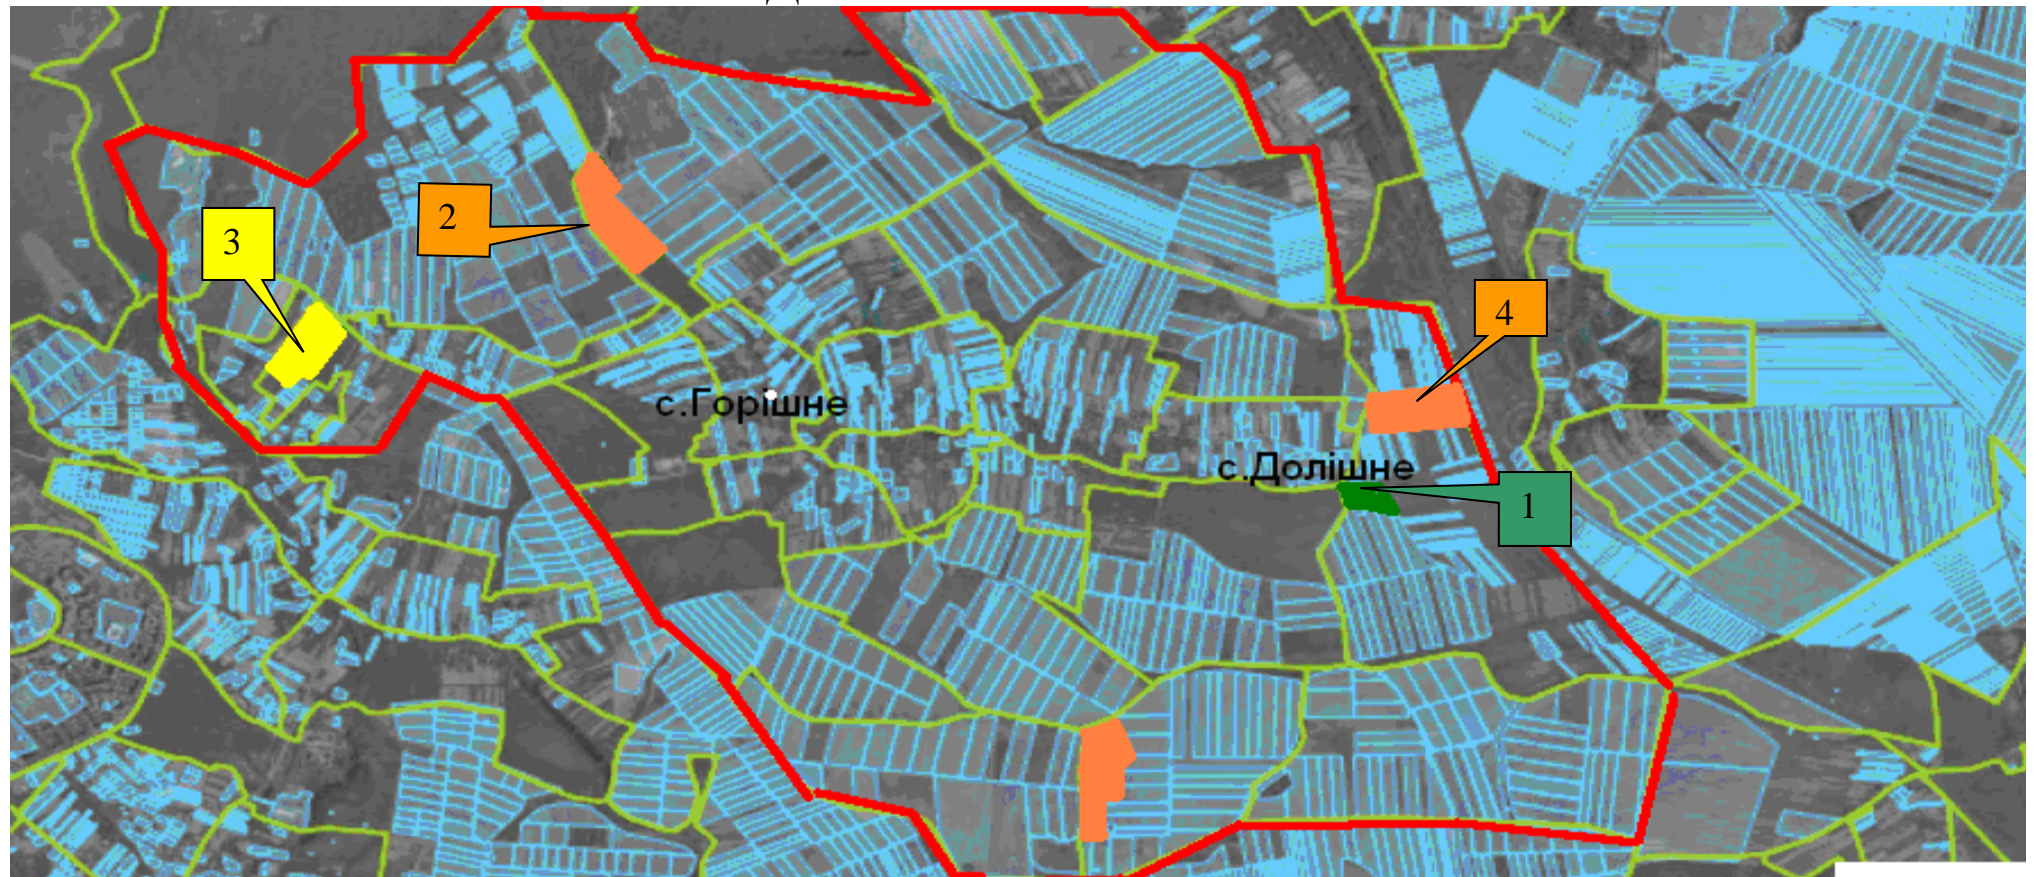

МИКОЛАЇВСЬКИЙ РАЙОН

ГОРІШНЕНСЬКА СІЛЬСЬКА РАДА

	Ділянка №1	площа 2,1000 га,	угіддя- сіножаті	кадастровий номер 4623082800:04:000:0144 /Продано/
	Ділянка №2	площа 7,0000 га,	угіддя- пасовище	кадастровий номер 4623082800:13:000:0084
	Ділянка №3	площа 4,7800 га,	угіддя- рілля	кадастровий номер 4623082800:11:000:0014 /Продано/
	Ділянка №4	площа 6,3100 га,	угіддя- сіножаті	кадастровий номер 4623082800:04:000:0149 /Продано/

**МИКОЛАЇВСЬКИЙ РАЙОН
ГОРІШНЕНСЬКА СІЛЬСЬКА РАДА**

-  Ділянка №1 площа 2,1000 га, угіддя- сіножаті кадастровий номер 4623082800:04:000:0144 /Продано/
-  Ділянка №4 площа 6,3100 га, угіддя- сіножаті кадастровий номер 4623082800:04:000:0149 /Продано/

МИКОЛАЇВСЬКИЙ РАЙОН ГОРІШНЕНСЬКА СІЛЬСЬКА РАДА

-  Ділянка №2 площа 7,0000 га, угіддя- пасовище кадастровий номер 4623082800:13:000:0084
-  Ділянка №3 площа 4,7800 га, угіддя- рілля кадастровий номер 4623082800:11:000:0014 /Продано/