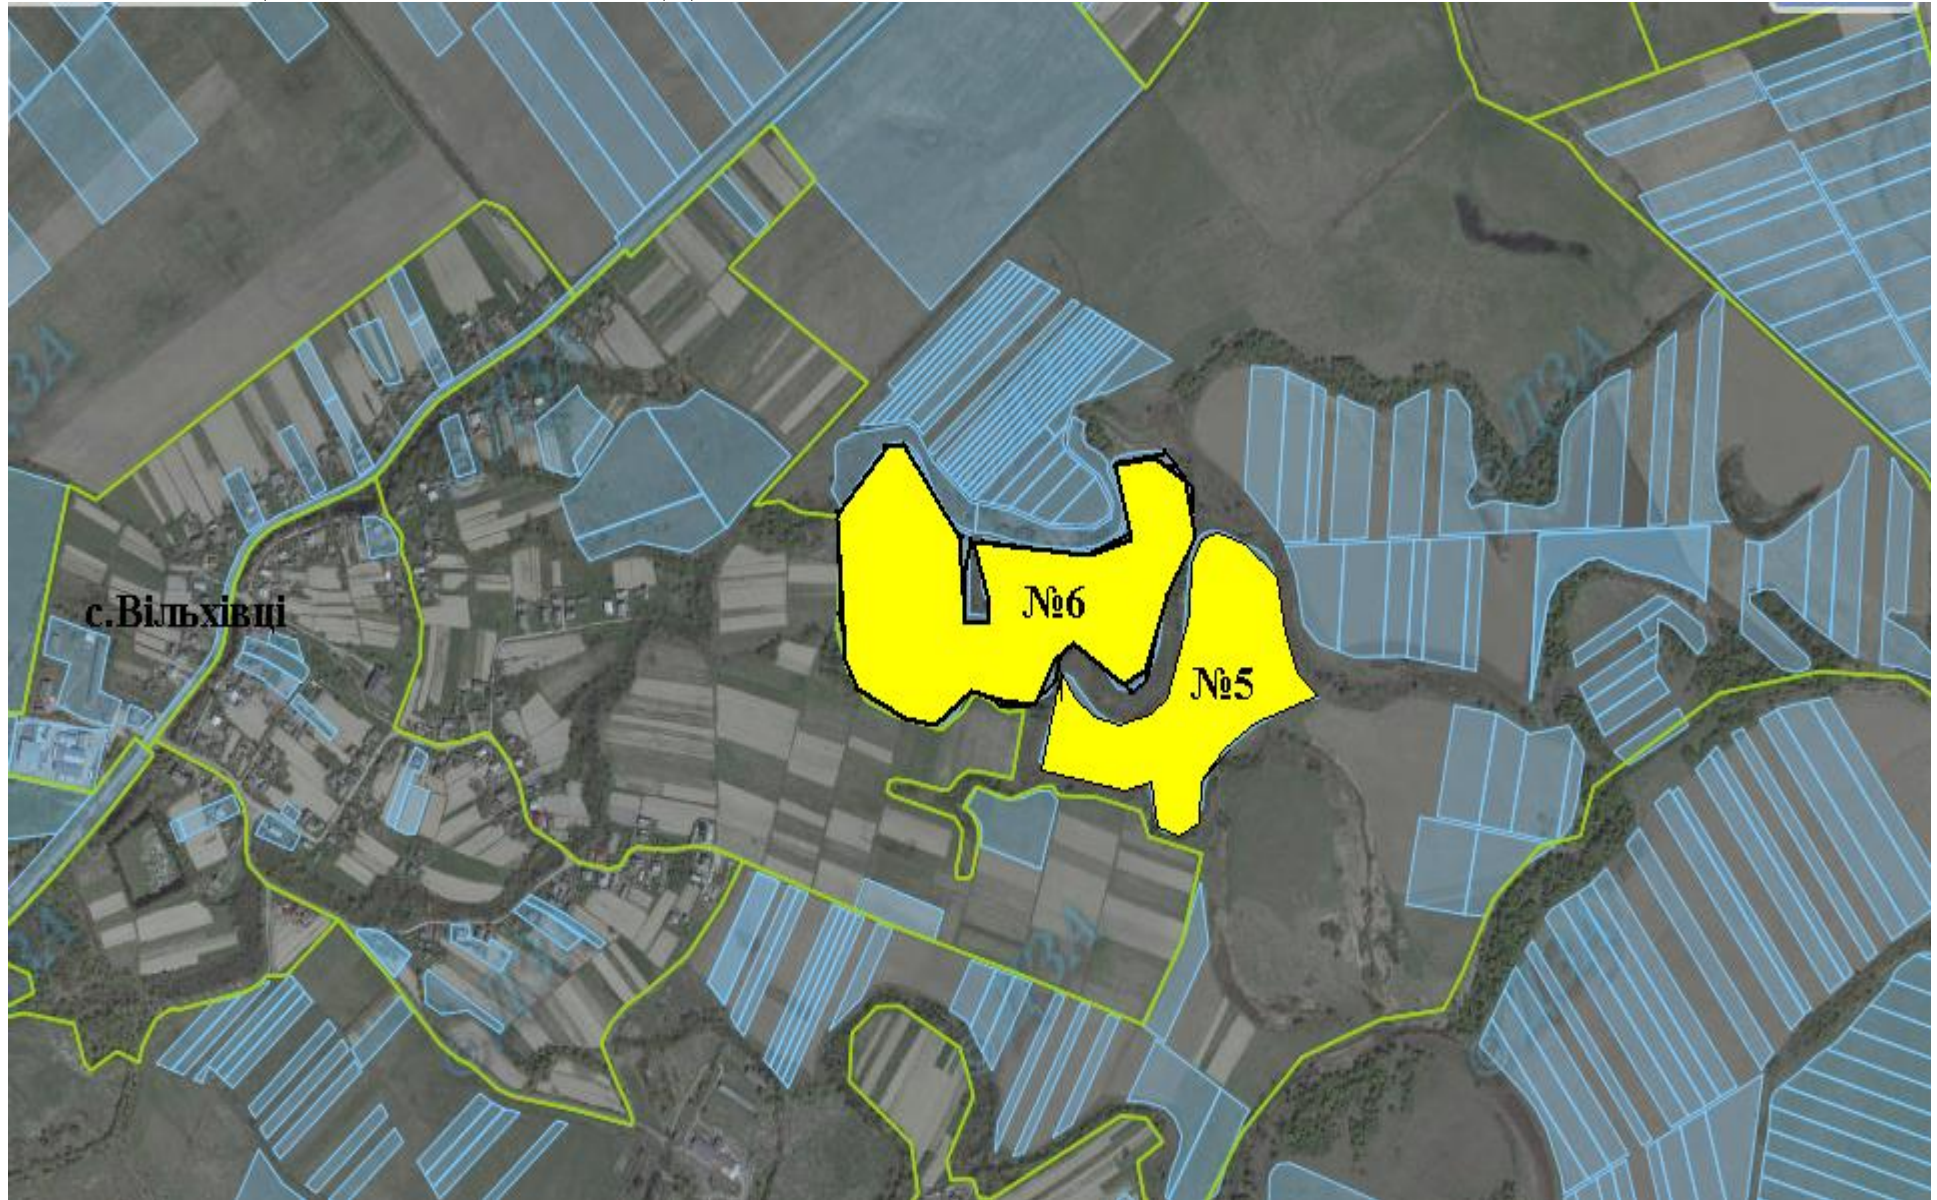

ЖИДАЧІВСЬКИЙ РАЙОН
ВІЛЬХОВЕЦЬКА СІЛЬСЬКА РАДА

Ділянка №5   площа – 7,0000га,   угіддя – рілля,   кадастровий номер 4621585900:05:000:0105 /Продано/

Ділянка №6   площа –12,5990га,   угіддя – рілля,   кадастровий номер 4620380400:05:000:0480