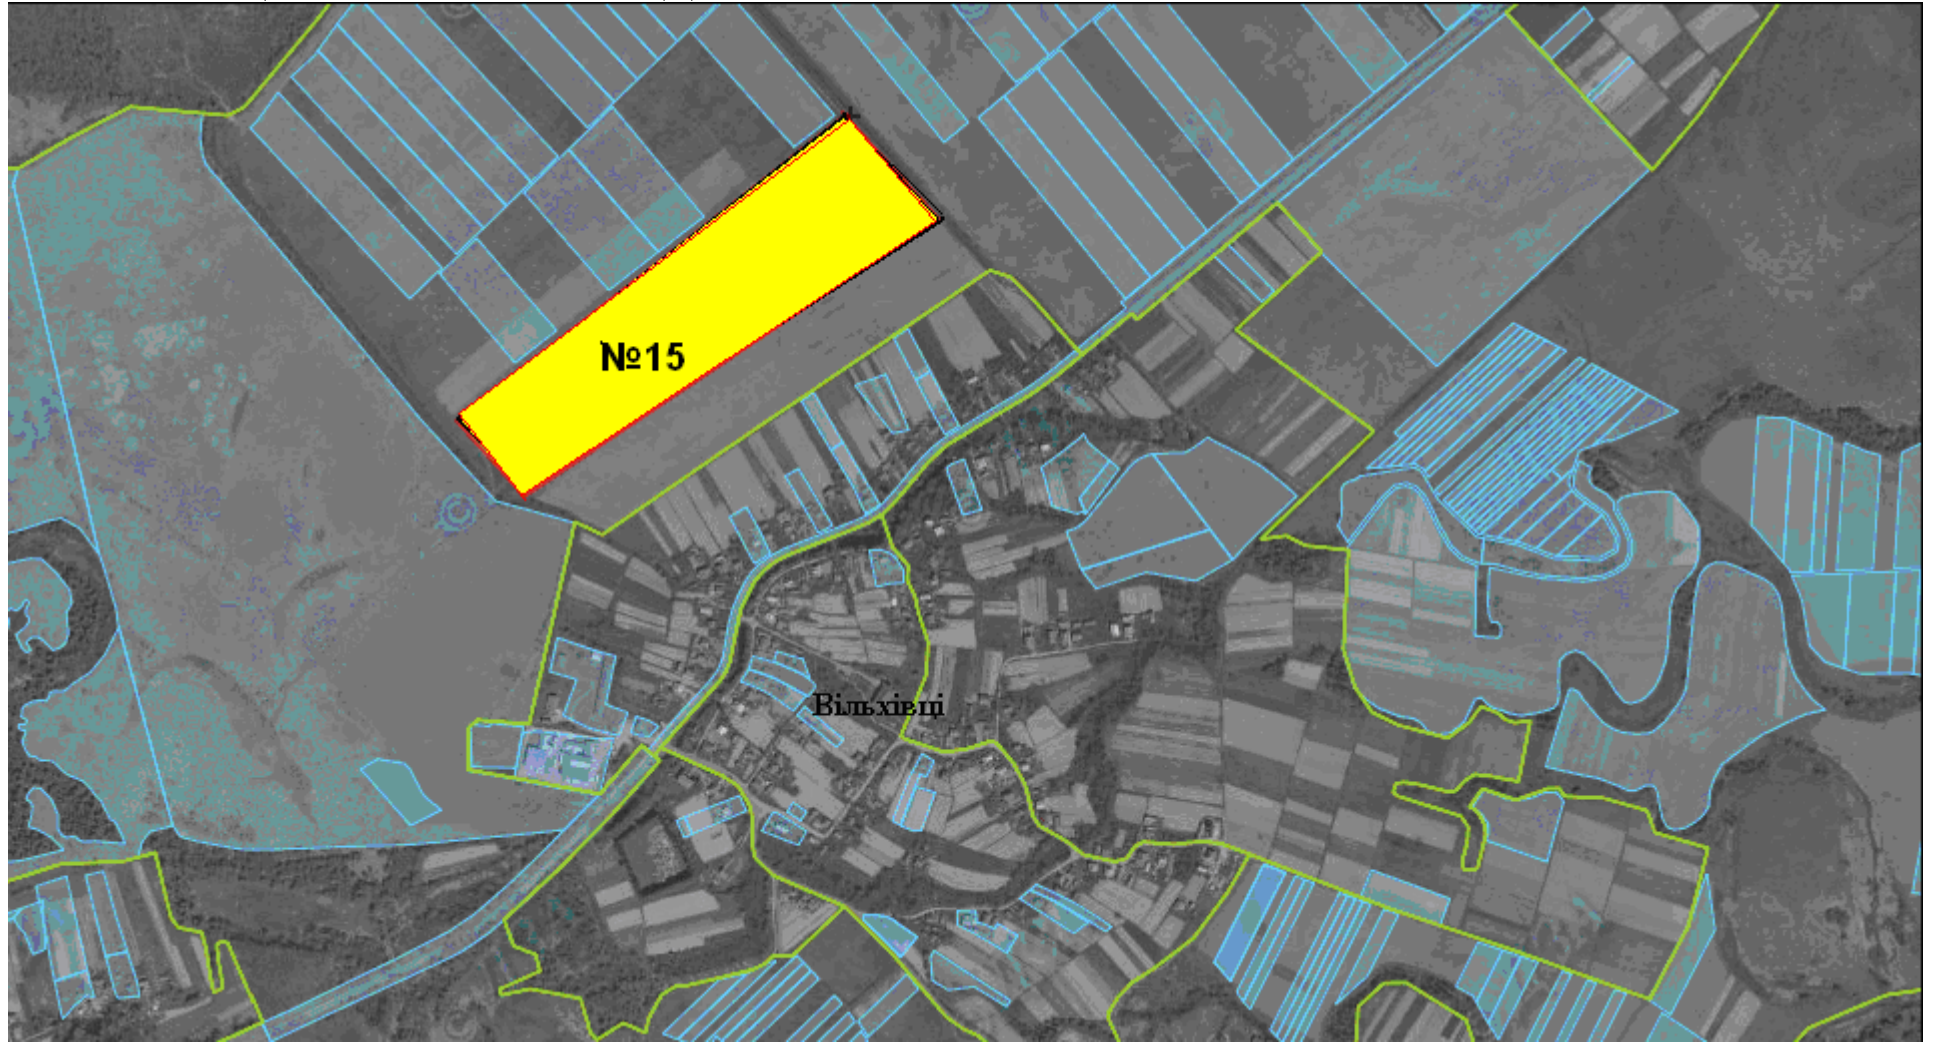

ЖИДАЧІВСЬКИЙ РАЙОН
ВІЛЬХОВЕЦЬКА СІЛЬСЬКА РАДА

Ділянка №15 площа – 14,3000 га, угіддя – рілля, кадастровий номер 4621585900:05:000: