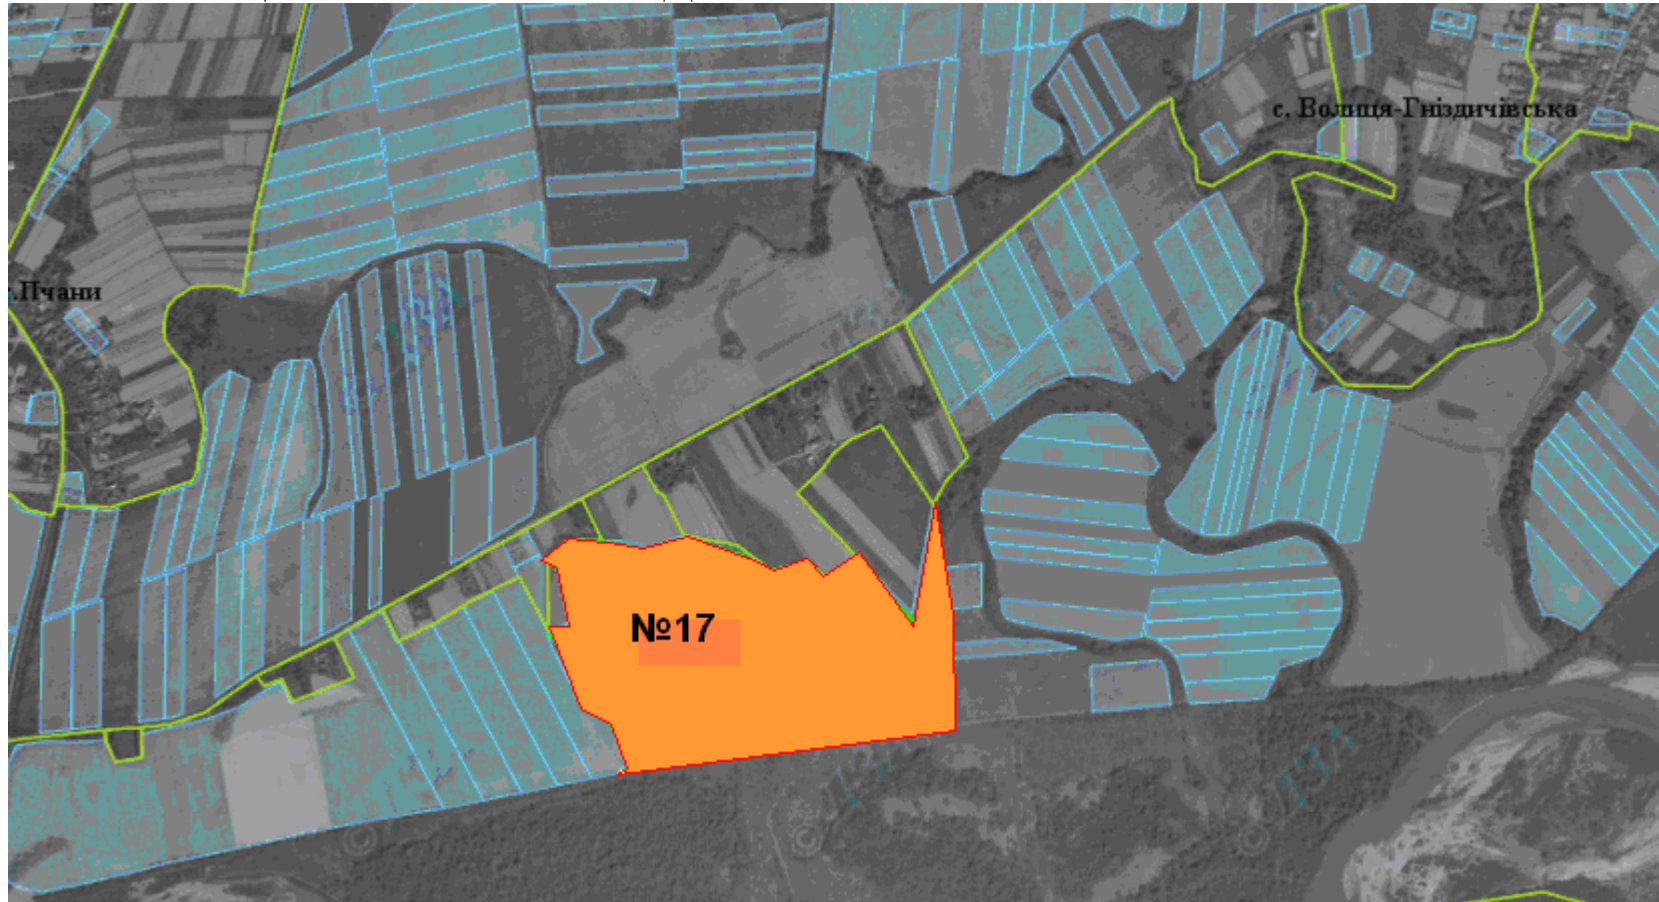

**ЖИДАЧІВСЬКИЙ РАЙОН**  
**ВІЛЬХОВЕЦЬКА СІЛЬСЬКА РАДА**

**Ділянка №15** площа – 14,3000 га, угіддя – рілля, кадастровий номер 4621585900:05:000:

**ЖИДАЧІВСЬКИЙ РАЙОН  
ВІЛЬХОВЕЦЬКА СІЛЬСЬКА РАДА**

**Ділянка №16** площа – 18,3688 га, угіддя – рілля, кадастровий номер 4621585900:03:000:0040

**ЖИДАЧИВСЬКИЙ РАЙОН**  
**ВІЛЬХОВЕЦЬКА СІЛЬСЬКА РАДА**

 Ділянка №17 площа – 22,9327 га, угіддя – сінокіс, кадастровий номер 4621585900:03:000:0031