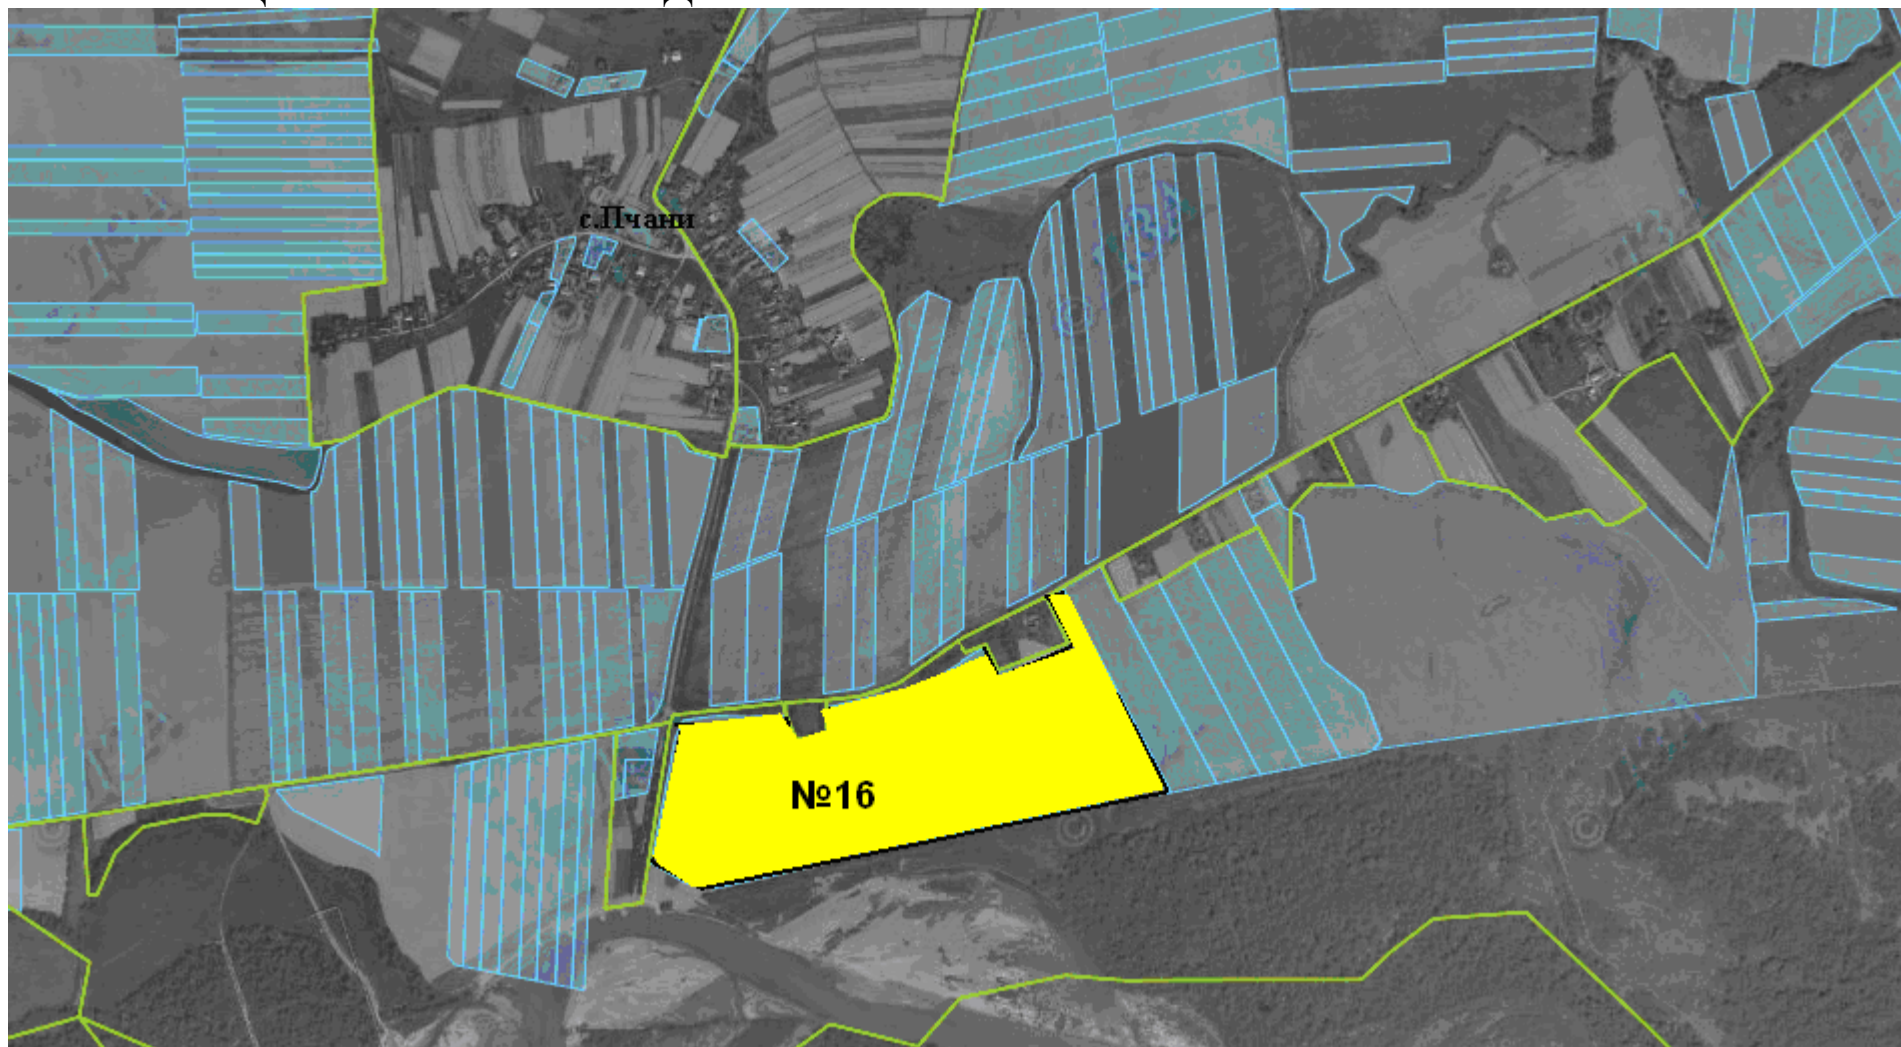

**ЖИДАЧІВСЬКИЙ РАЙОН
ВІЛЬХОВЕЦЬКА СІЛЬСЬКА РАДА**

Ділянка №16 площа – 18,3688 га, угіддя – рілля, кадастровий номер 4621585900:03:000:0040