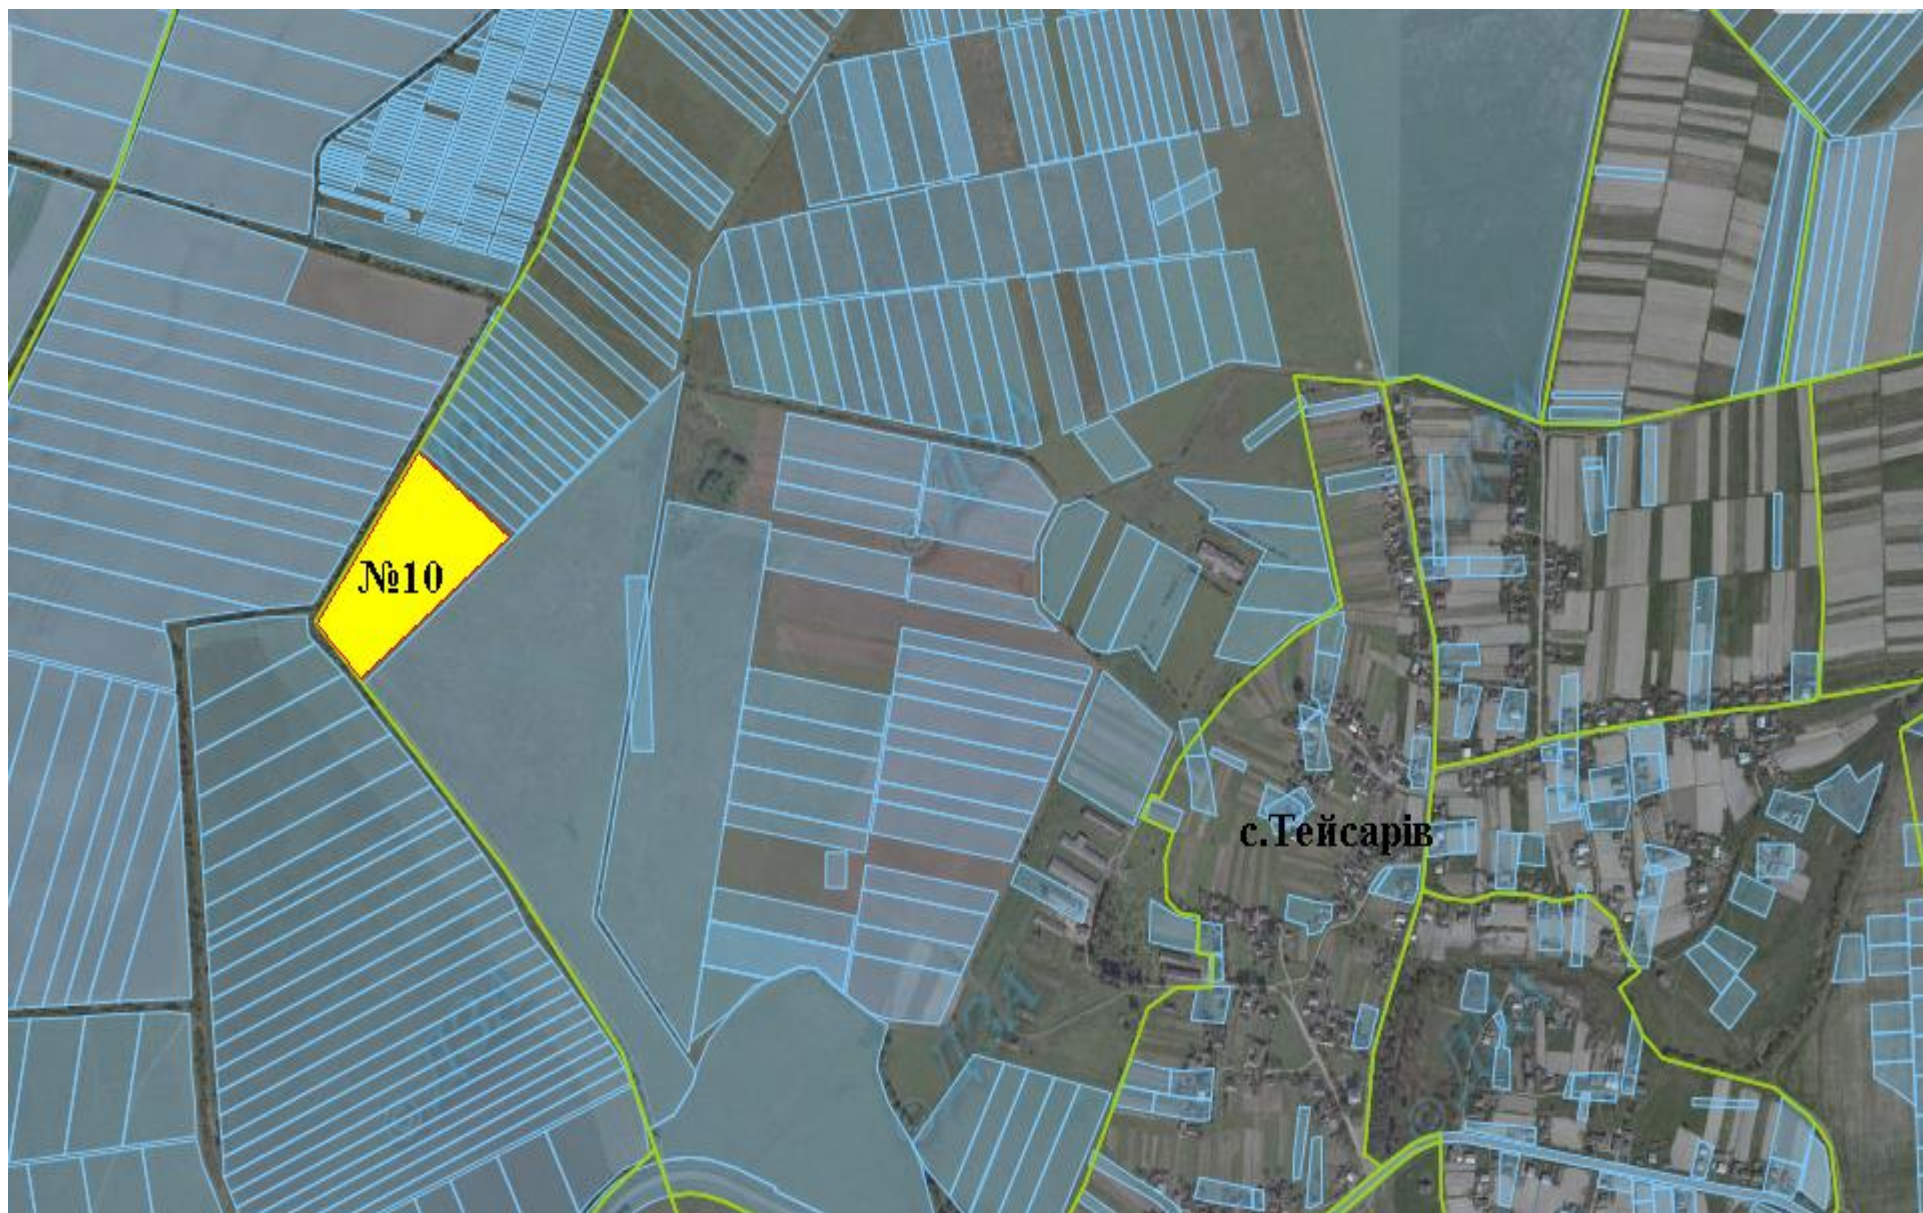

**ЖИДАЧІВСЬКИЙ РАЙОН
ВІЛЬХОВЕЦЬКА СІЛЬСЬКА РАДА**

Ділянка №10 площа –**4,5497га**, угіддя – **рілля**, кадастровий номер **4621585900:04:000:1606 /Продано/**