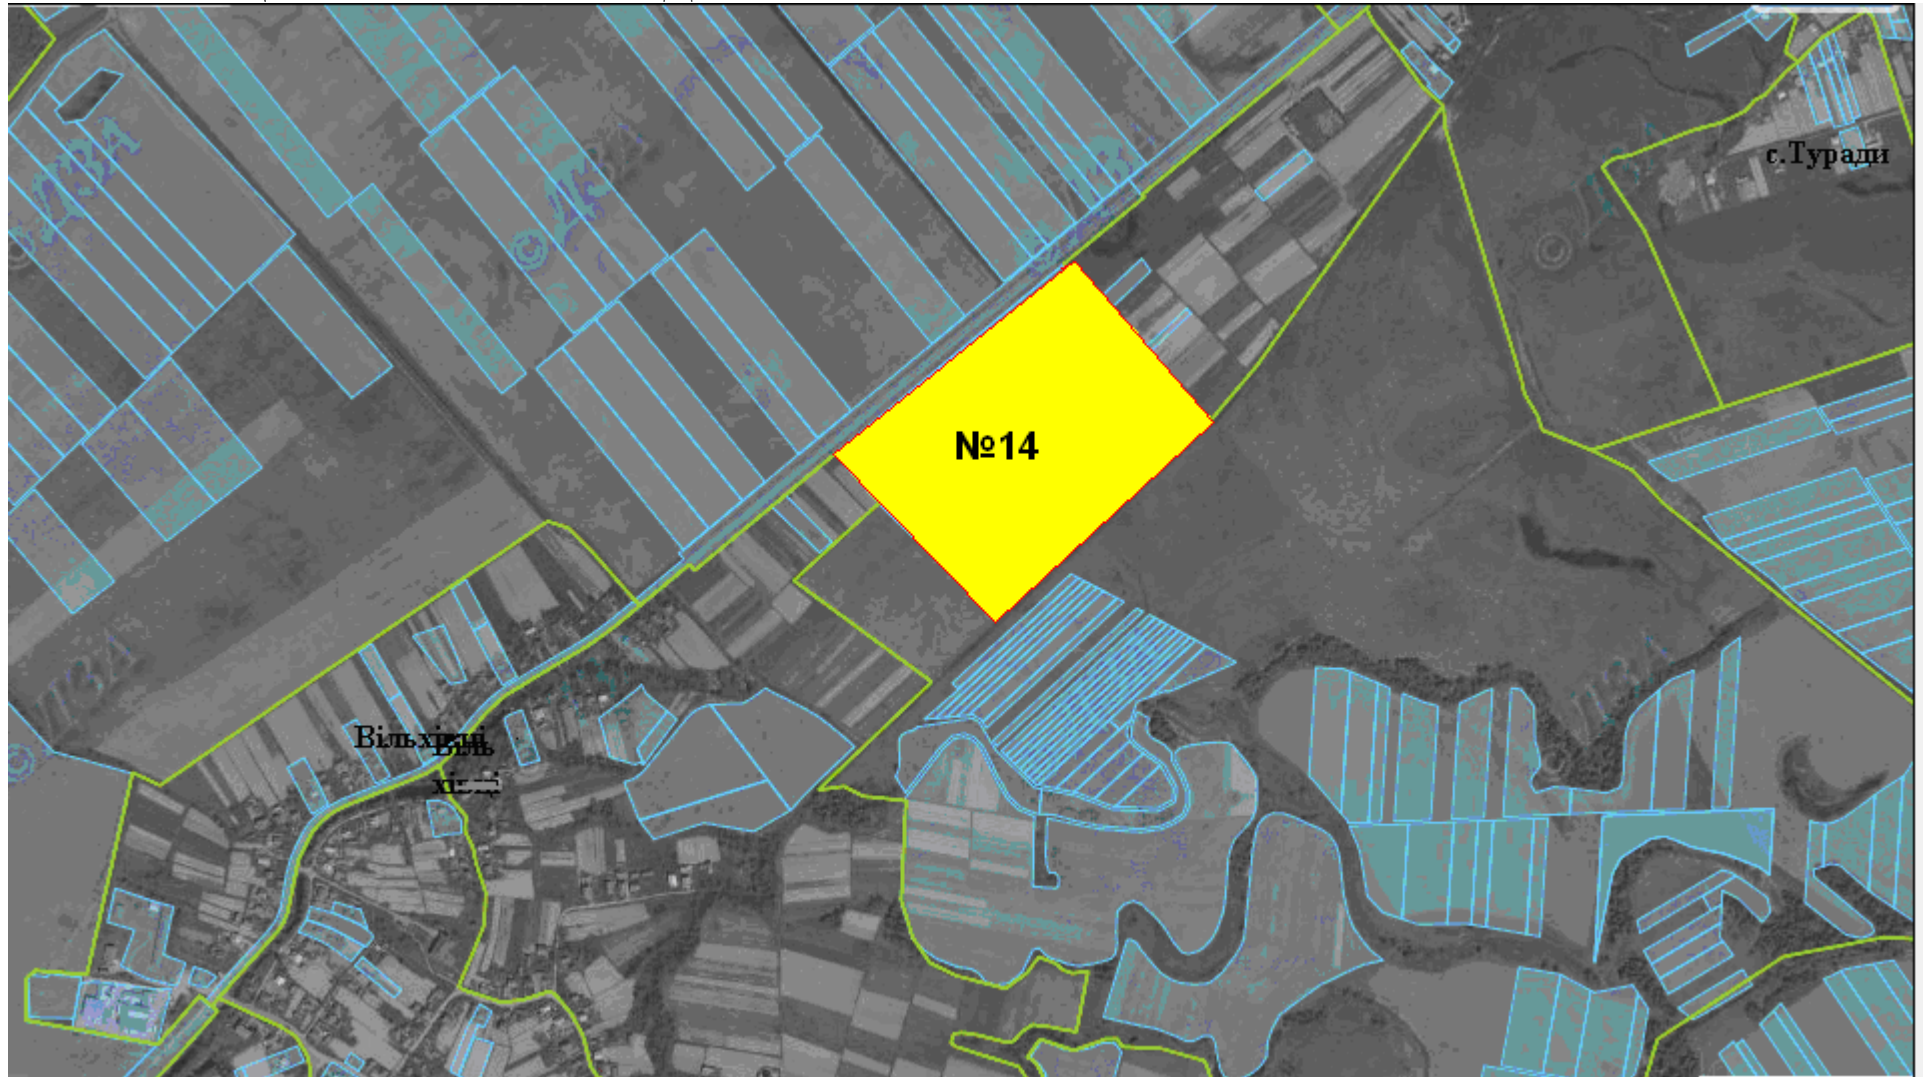

ЖИДАЧІВСЬКИЙ РАЙОН
ВІЛЬХОВЕЦЬКА СІЛЬСЬКА РАДА

Ділянка №14 площа – 15,7000 га, угіддя – рілля, кадастровий номер 4621585900:05:000:0106