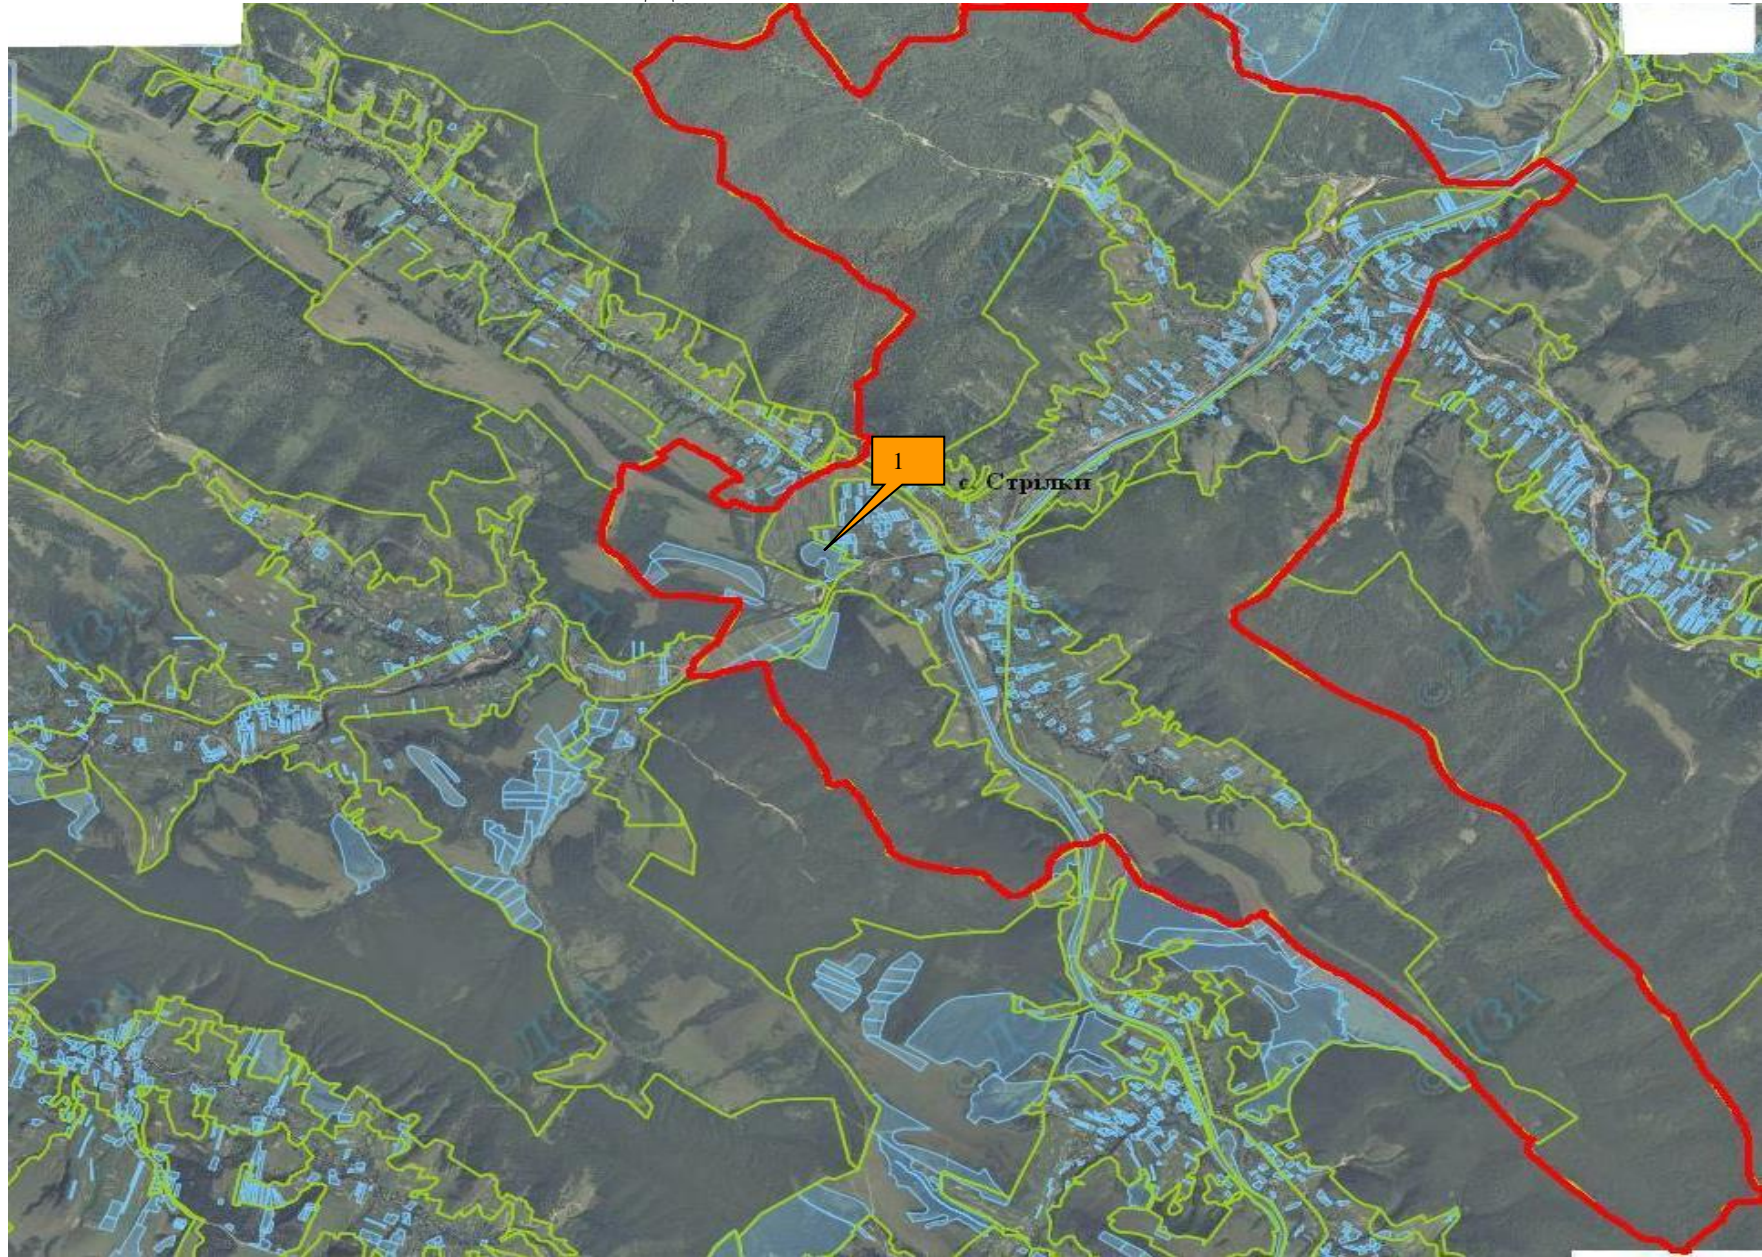

Інформація про земельні ділянки,
 які включено до Переліку земельних ділянок
 сільськогосподарського призначення державної власності (за межами населеного пункту)
 для продажу права оренди на земельних торгах
 на території Стрілківської сільської ради Старосамбірського району Львівської області,
 станом на 1 листопада 2018 року

№ за/п	Місце розташування земельної ділянки	Площа, га	Угіддя	Кадастровий номер земельної ділянки (у разі наявності)	Цільове призначення	Примітка	Відстань до автомагістралі	Відстань до залізниці
1	2	3	4	5	6	7	8	9
1	Стрілківська сільська рада (за межами населеного пункту)	5,3000	пасовища	4625185700:07:000:0014	для ведення товарного сільськогосподарського виробництва	Включено до Переліку	до автодорога Мшанець-Старий Самбір - 0,02 км	до залізниці -1,0 км

**СТАРОСАМБІРСЬКИЙ РАЙОН
СТРІЛКІВСЬКА СІЛЬСЬКА РАДА**

**СТАРОСАМБІРСЬКИЙ РАЙОН
СТРІЛКІВСЬКА СІЛЬСЬКА РАДА**

■ Ділянка №1 площа – **5,3000 га,** угіддя – **пасовища,** кадастровий номер **4625185700:07:000:0014**