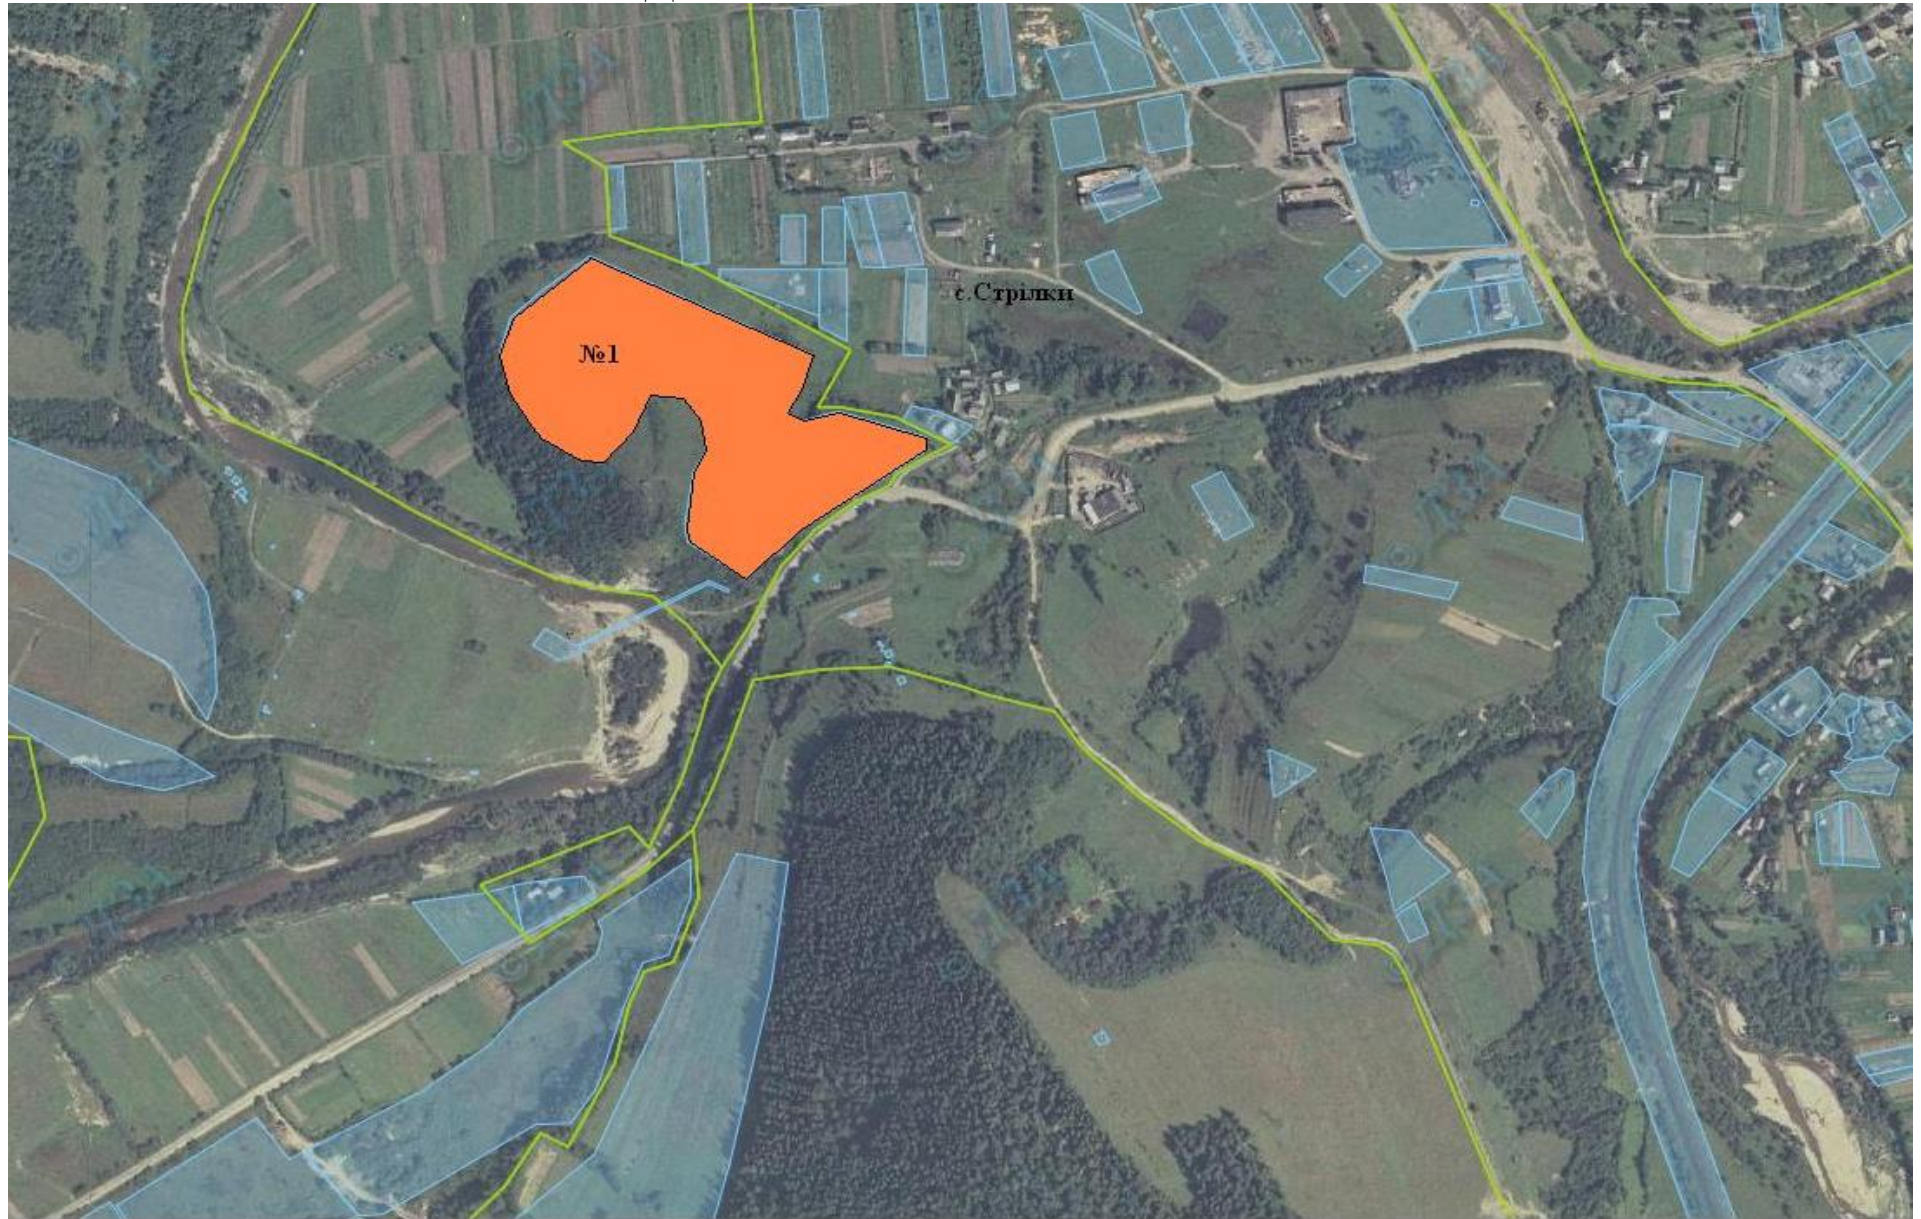

Інформація про земельні ділянки,
 які включено до Переліку земельних ділянок
 сільськогосподарського призначення державної власності (за межами населеного пункту)
 для продажу права оренди на земельних торгах
 на території Стрілківської сільської ради Старосамбірського району Львівської області,
 станом на 1 листопада 2018 року

№ за/п	Місце розташування земельної ділянки	Площа, га	Угіддя	Кадастровий номер земельної ділянки (у разі наявності)	Цільове призначення	Примітка	Відстань до автомагістралі	Відстань до залізниці
1	2	3	4	5	6	7	8	9
1	Стрілківська сільська рада (за межами населеного пункту)	5,3000	пасовища	4625185700:07:000:0014	для ведення товарного сільськогосподарського виробництва	Включено до Переліку	до автодорога Мшанець-Старий Самбір - 0,02 км	до залізниці -1,0 км

**СТАРОСАМБІРСЬКИЙ РАЙОН
СТРІЛКІВСЬКА СІЛЬСЬКА РАДА**

**СТАРОСАМБІРСЬКИЙ РАЙОН
СТРІЛКІВСЬКА СІЛЬСЬКА РАДА**

■ Ділянка №1 площа – **5,3000 га,** угіддя – **пасовища,** кадастровий номер **4625185700:07:000:0014**