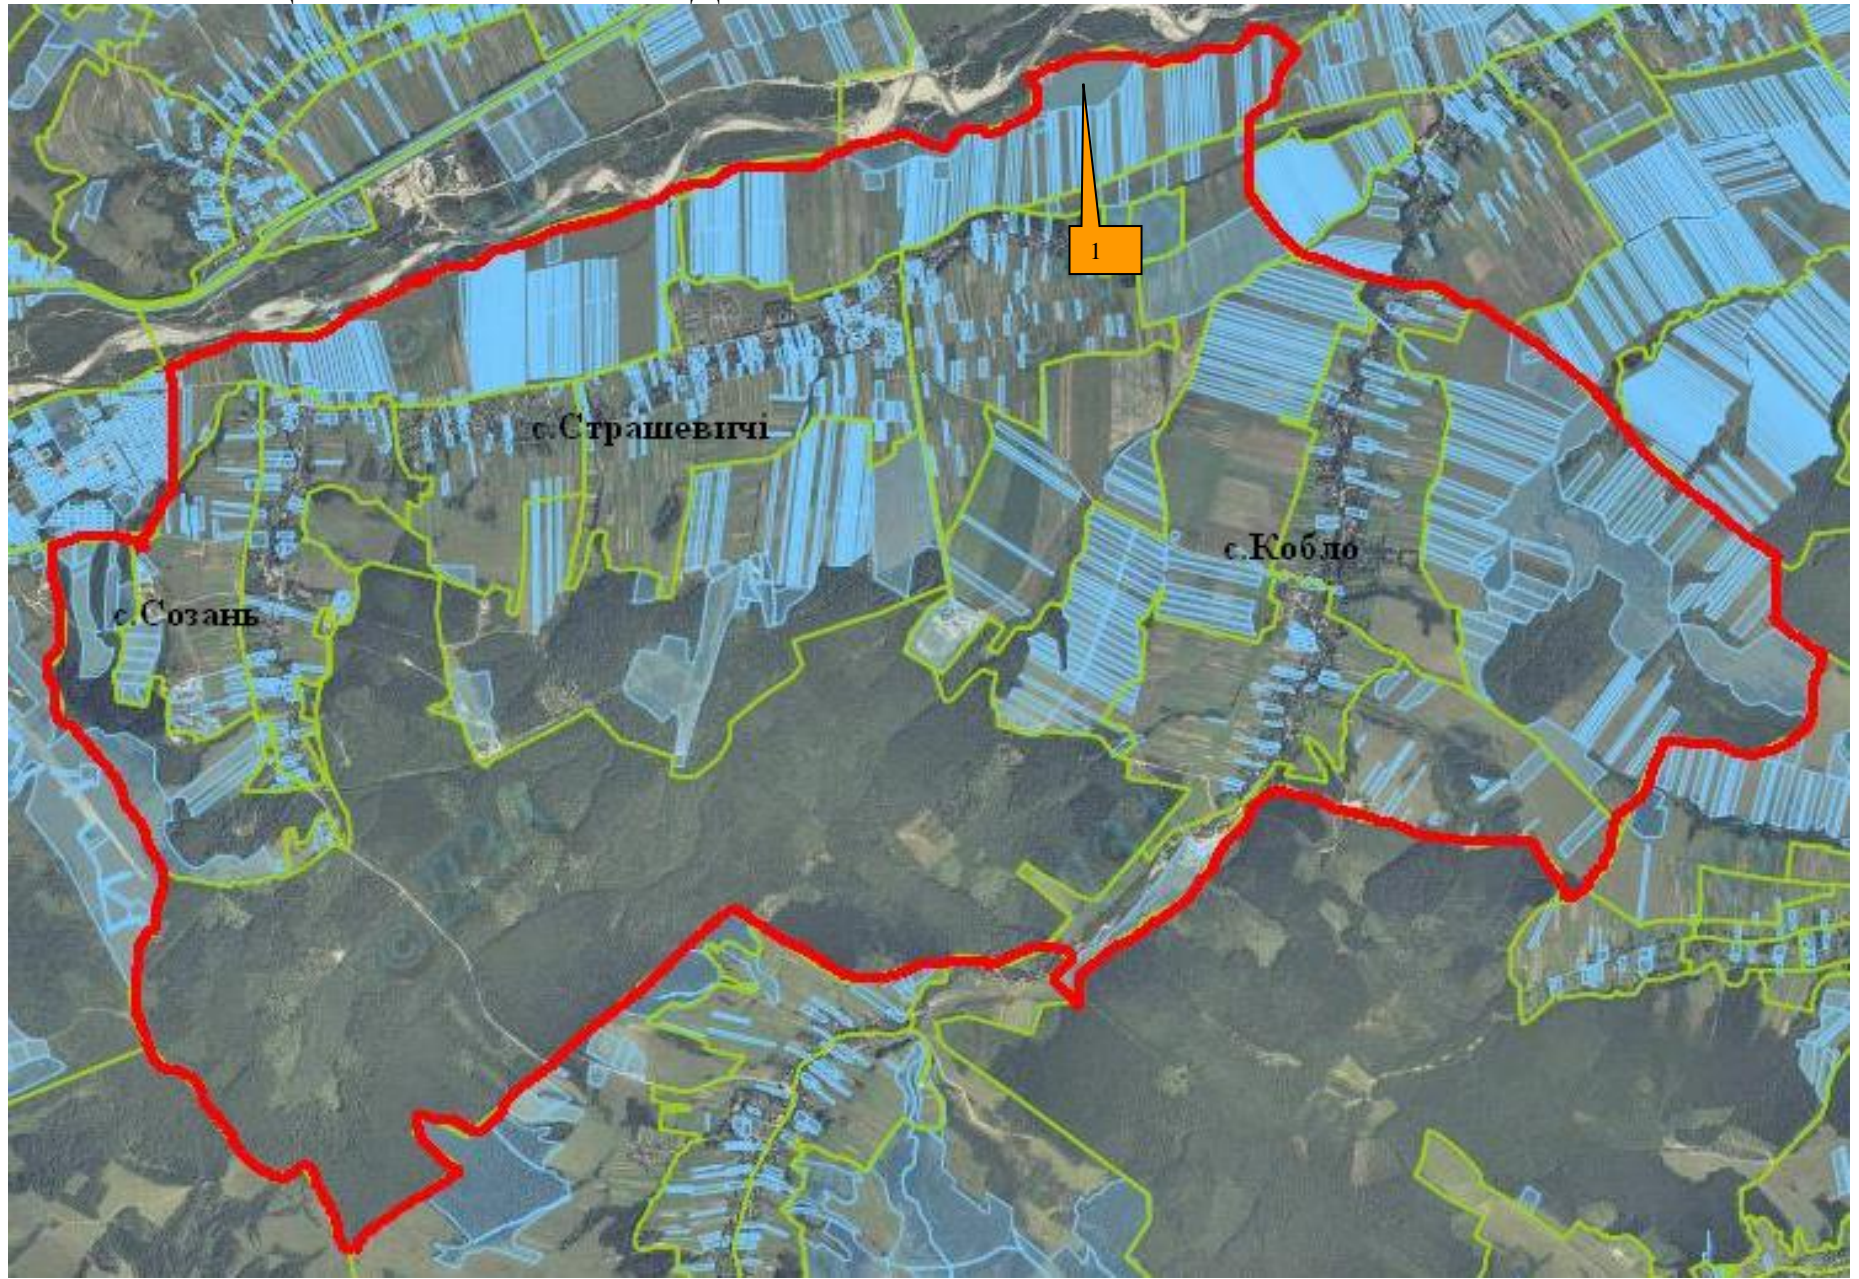

**СТАРОСАМБІРСЬКИЙ РАЙОН
СТРАШЕВИЦЬКА СІЛЬСЬКА РАДА**

**СТАРОСАМБІРСЬКИЙ РАЙОН
СТРАШЕВИЦЬКА СІЛЬСЬКА РАДА**

■ Ділянка №1 площа – **11,8443 га**, угіддя – **пасовища**, кадастровий номер **4625185500:05:000:0214**