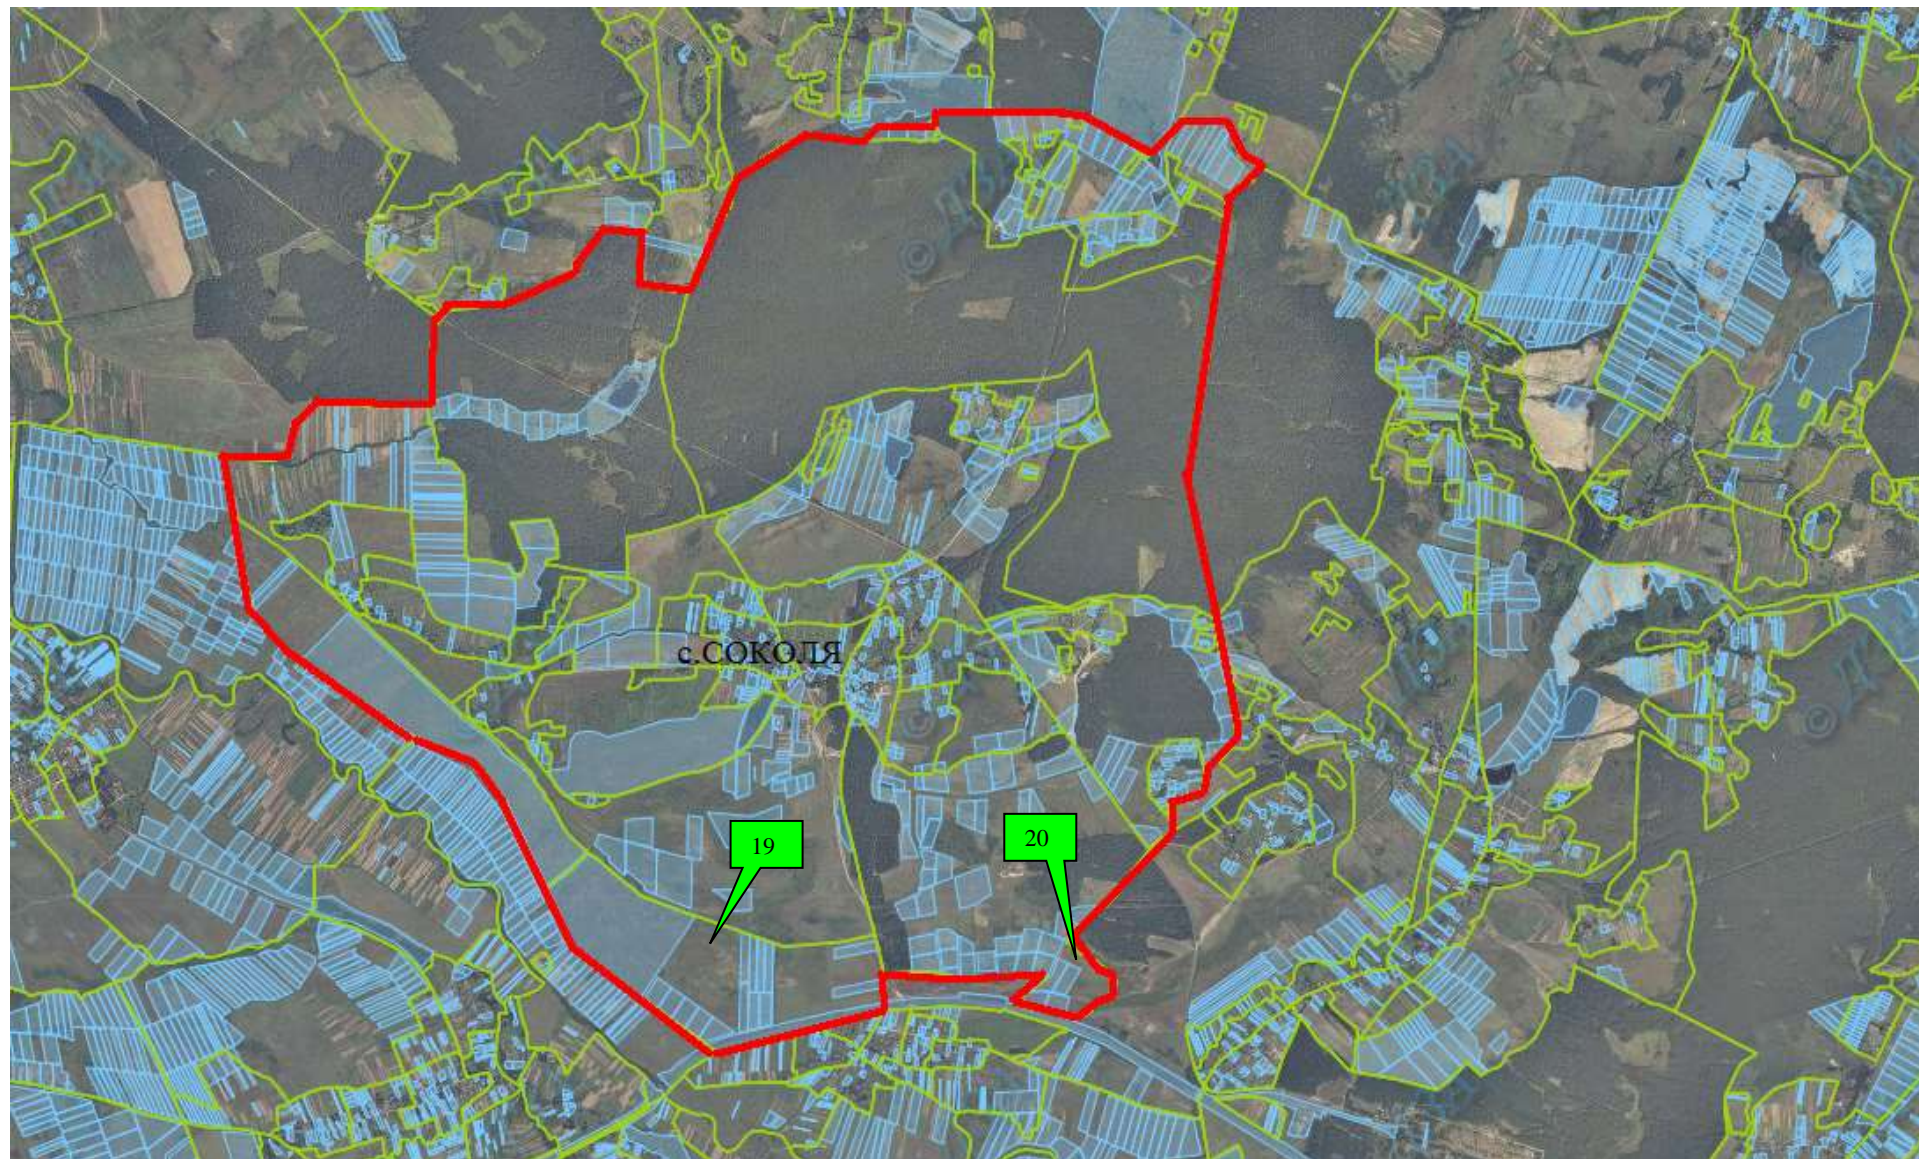

МОСТИСЬКИЙ РАЙОН
СОКОЛЯНСЬКА СІЛЬСЬКА РАДА

**МОСТИСЬКИЙ РАЙОН
СОКОЛЯНСЬКА СІЛЬСЬКА РАДА**

Ділянка № 19; площа 29,0000га; сіножаті; кадастровий номер 4622486400:07:000

**МОСТИСЬКИЙ РАЙОН
СОКОЛЯНСЬКА СІЛЬСЬКА РАДА**

Ділянка № 20; площа 7,7000га; пасовища; кадастровий номер 4622486400:08:000