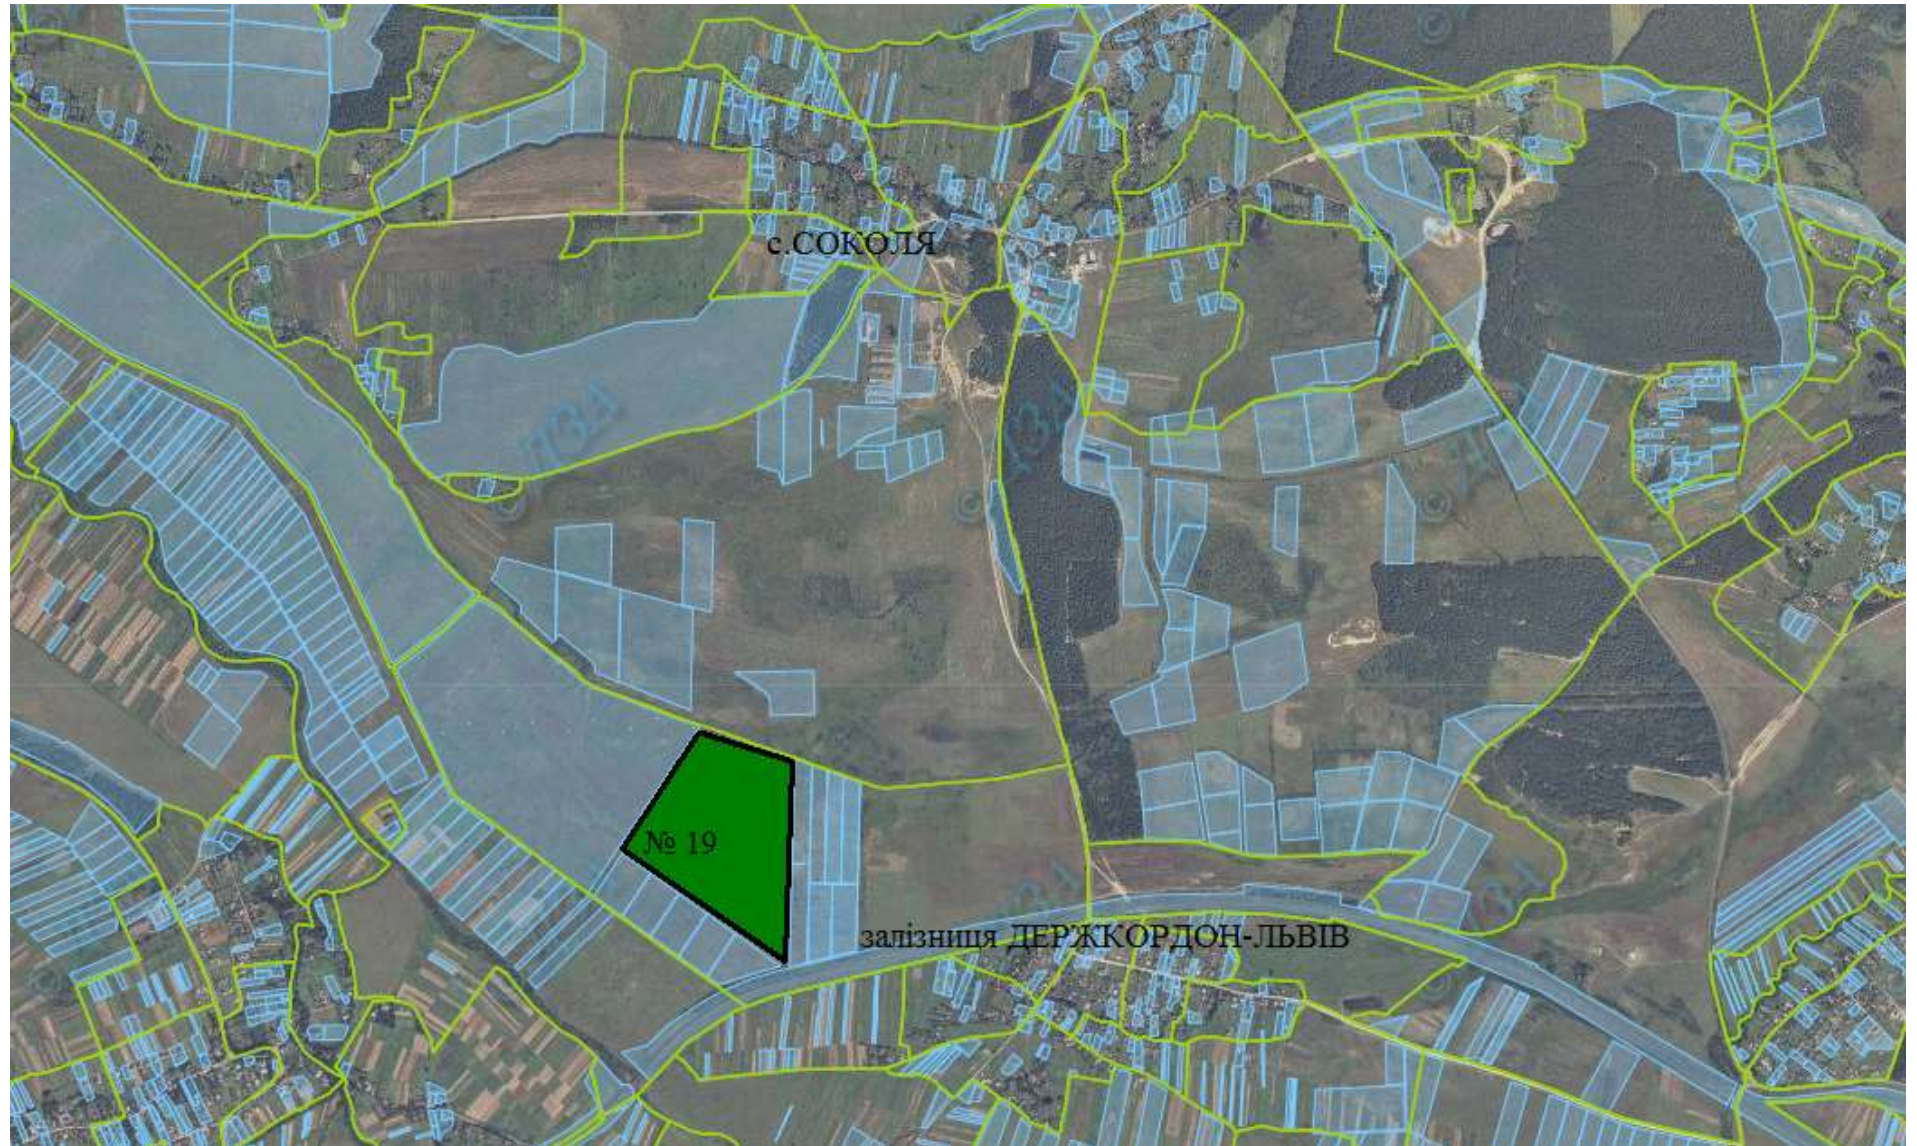

МОСТИСЬКИЙ РАЙОН
СОКОЛЯНСЬКА СІЛЬСЬКА РАДА

**МОСТИСЬКИЙ РАЙОН
СОКОЛЯНСЬКА СІЛЬСЬКА РАДА**

Ділянка № 19; площа 29,0000га; сіножаті; кадастровий номер 4622486400:07:000

**МОСТИСЬКИЙ РАЙОН
СОКОЛЯНСЬКА СІЛЬСЬКА РАДА**

Ділянка № 20; площа 7,7000га; пасовища; кадастровий номер 4622486400:08:000