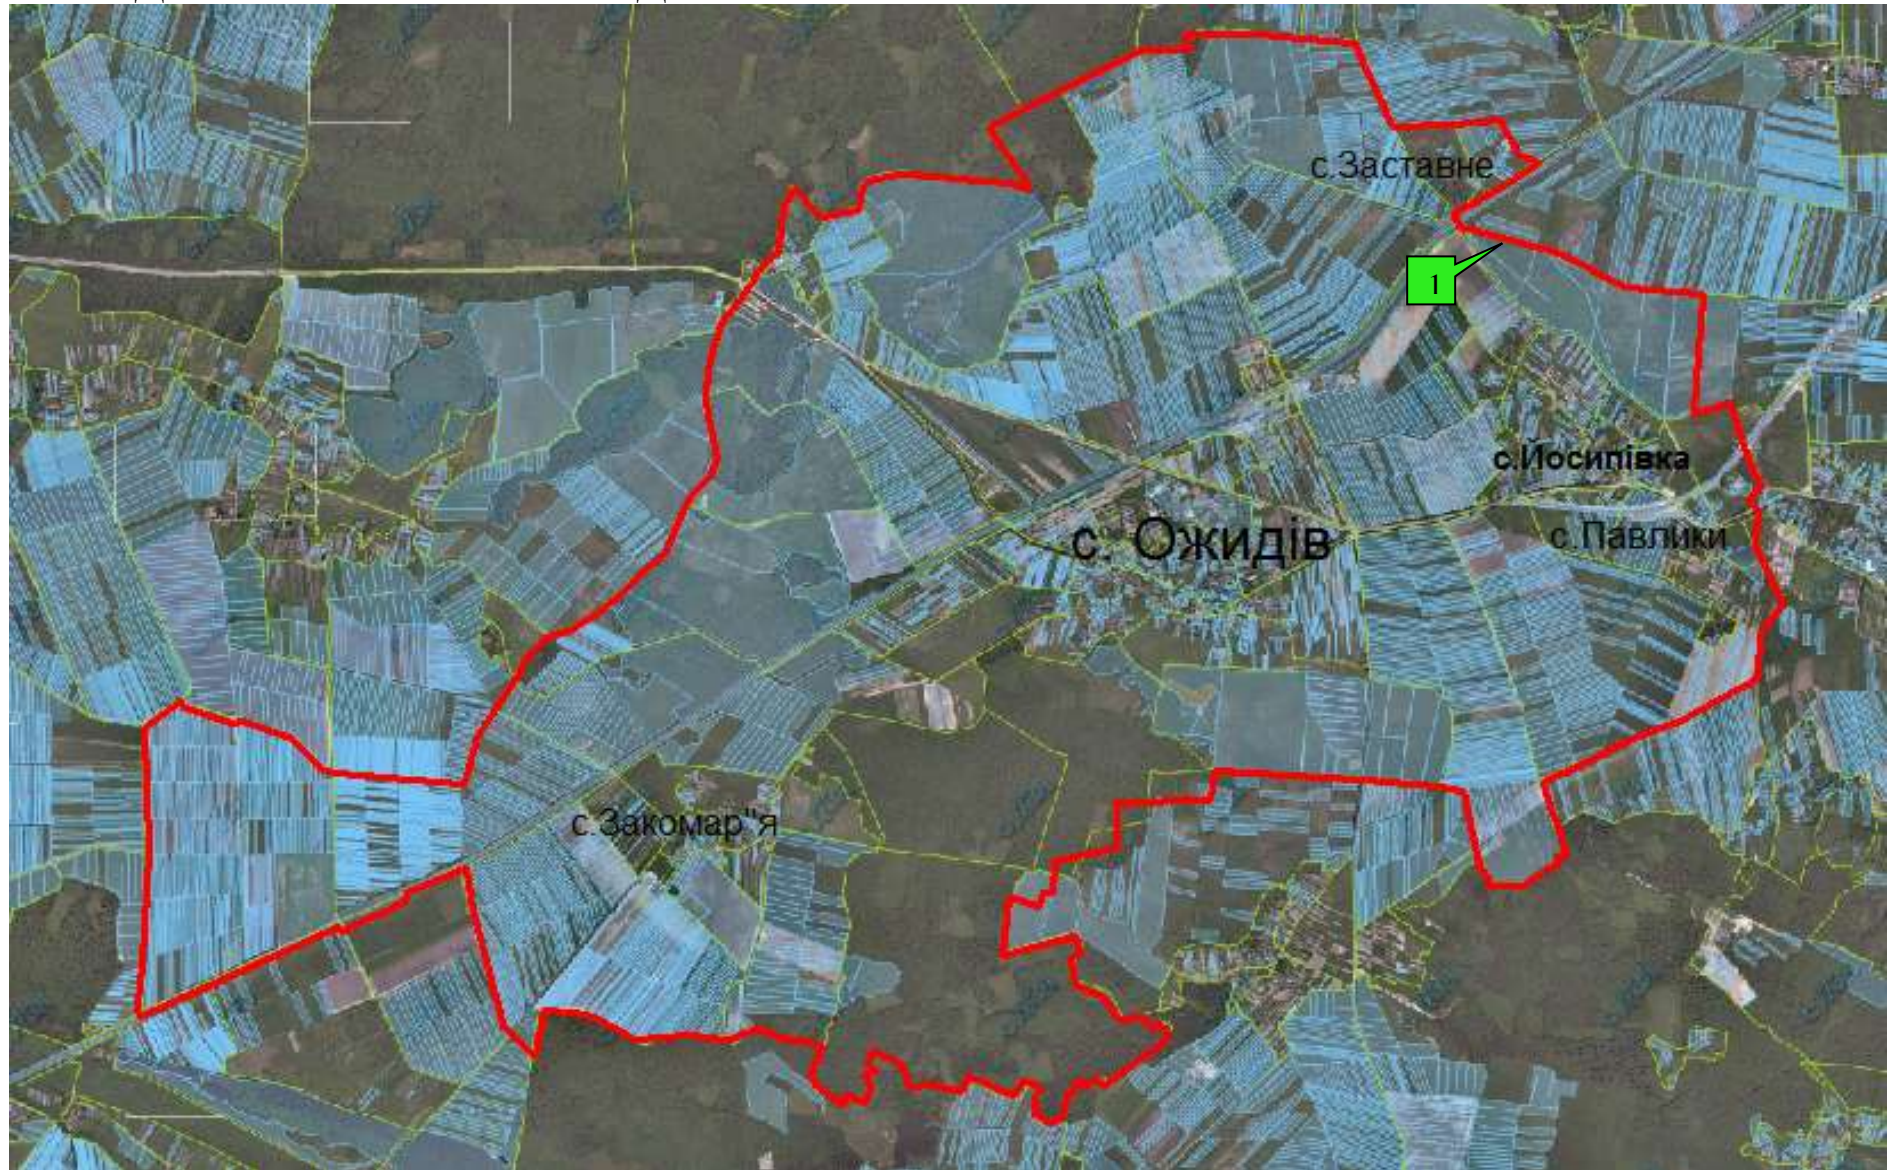

**Інформація про земельні ділянки,  
які включено до Переліку земельних ділянок  
сільськогосподарського призначення державної власності (за межами населеного пункту)  
для продажу права оренди на земельних торгах  
на території Ожидівської сільської ради Буського району Львівської області,  
станом на 1 листопада 2018 року**

№ з а/ п	Місце розташування земельної ділянки	Площа, га	Угіддя	Кадастровий номер земельної ділянки (у разі наявності)	Цільове призначення	Примітка	Відстань до автомагістралі	Відстань до залізниці
1	2	3	4	5	6	7	8	9
1	Ожидівська сільська рада (за межами населеного пункту)	4,8338	сіножаті	4620684400:20:000:0018	для ведення товарного сільськогосподарсь кого виробництва	Включено до Переліку	3 км Київ-Чоп	5 км Ожидів

**БУСЬКИЙ РАЙОН**  
**ОЖИДІВСЬКА СІЛЬСЬКА РАДА**

**БУСЬКИЙ РАЙОН**  
**ОЖИДІВСЬКА СІЛЬСЬКА РАДА**

 Ділянка №1 площа – 4,8338 га, угіддя – сіножаті, кадастровий номер 4620684400:20:000:0018