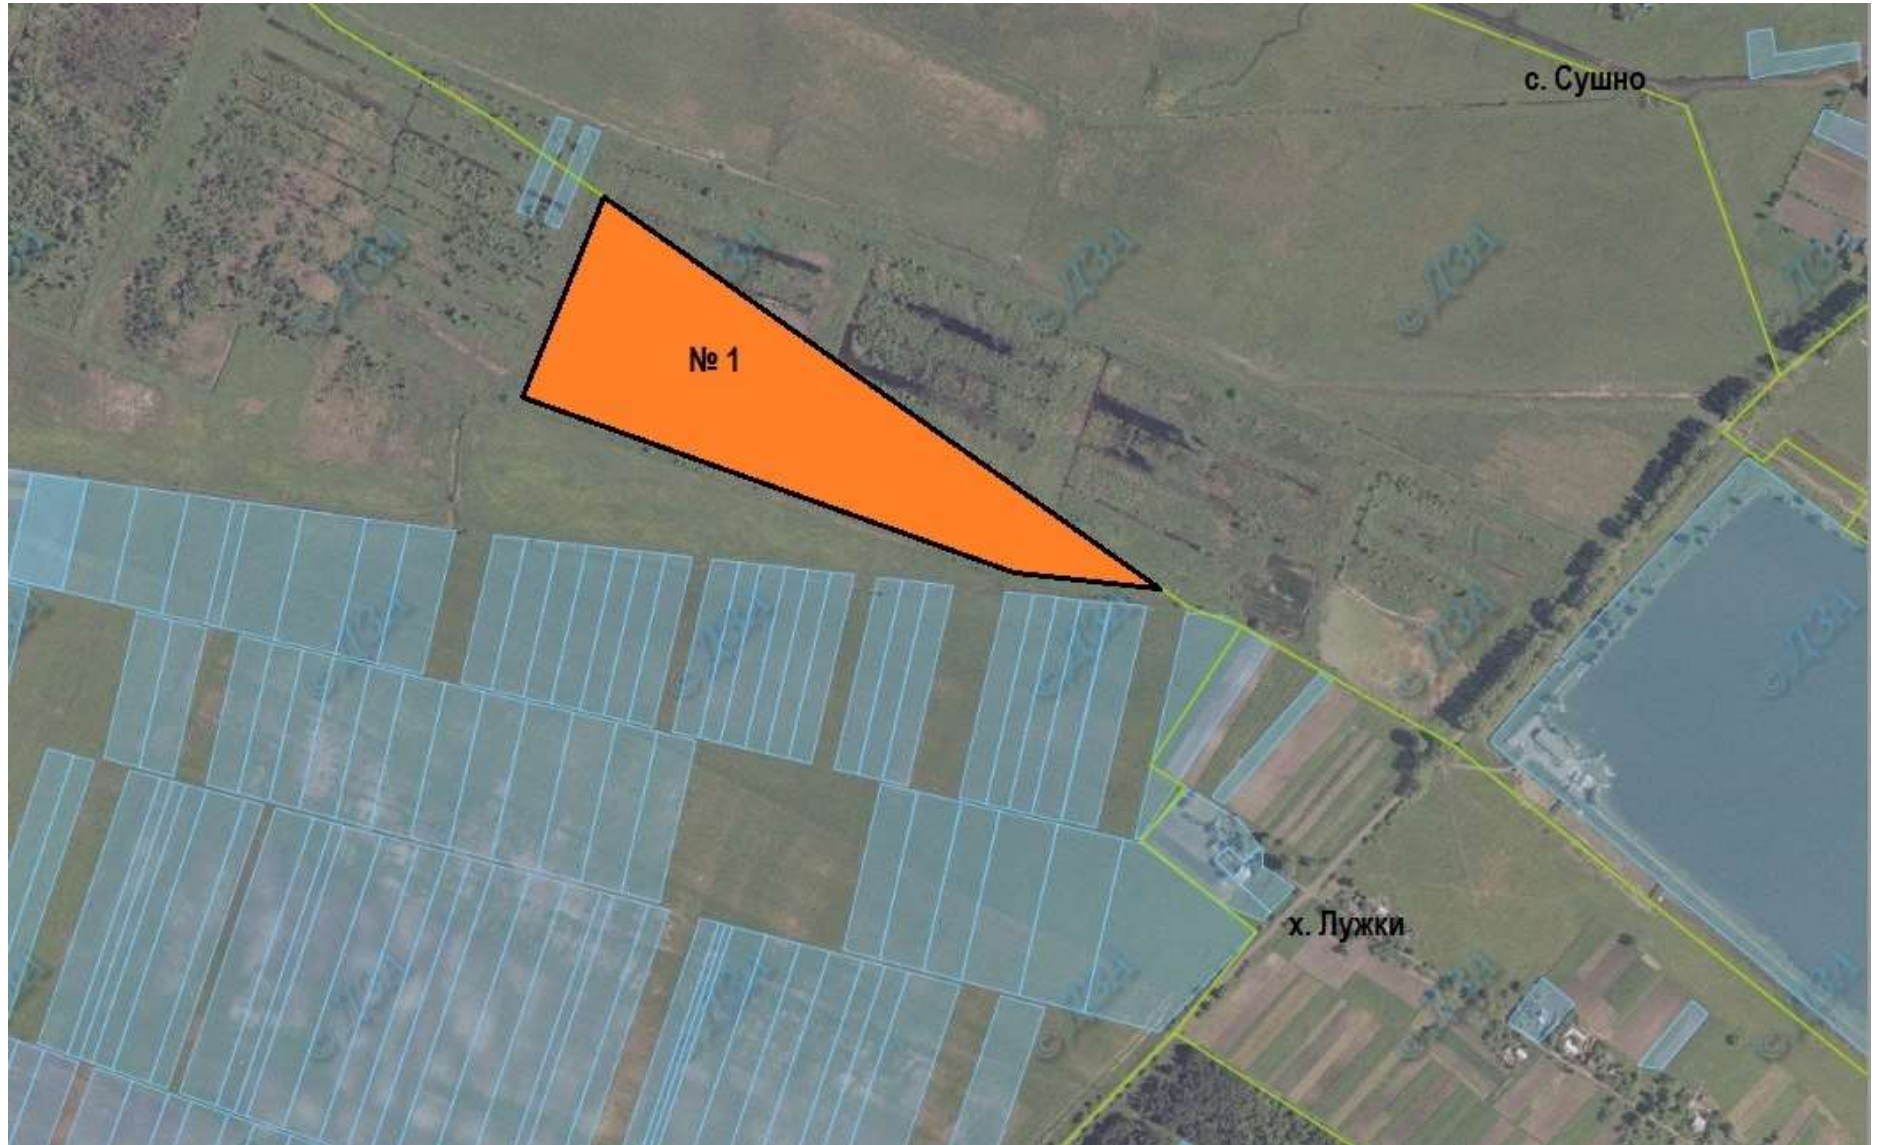

РАДЕХІВСЬКИЙ РАЙОН
НОВОВІТКІВСЬКА СІЛЬСЬКА РАДА

**РАДЕХІВСЬКИЙ РАЙОН
НОВОВІТКІВСЬКА СІЛЬСЬКА РАДА**

 Ділянка №1 площа – 10,5000 га, угіддя – пасовище, кадастровий номер 4623983400:05:000:_____