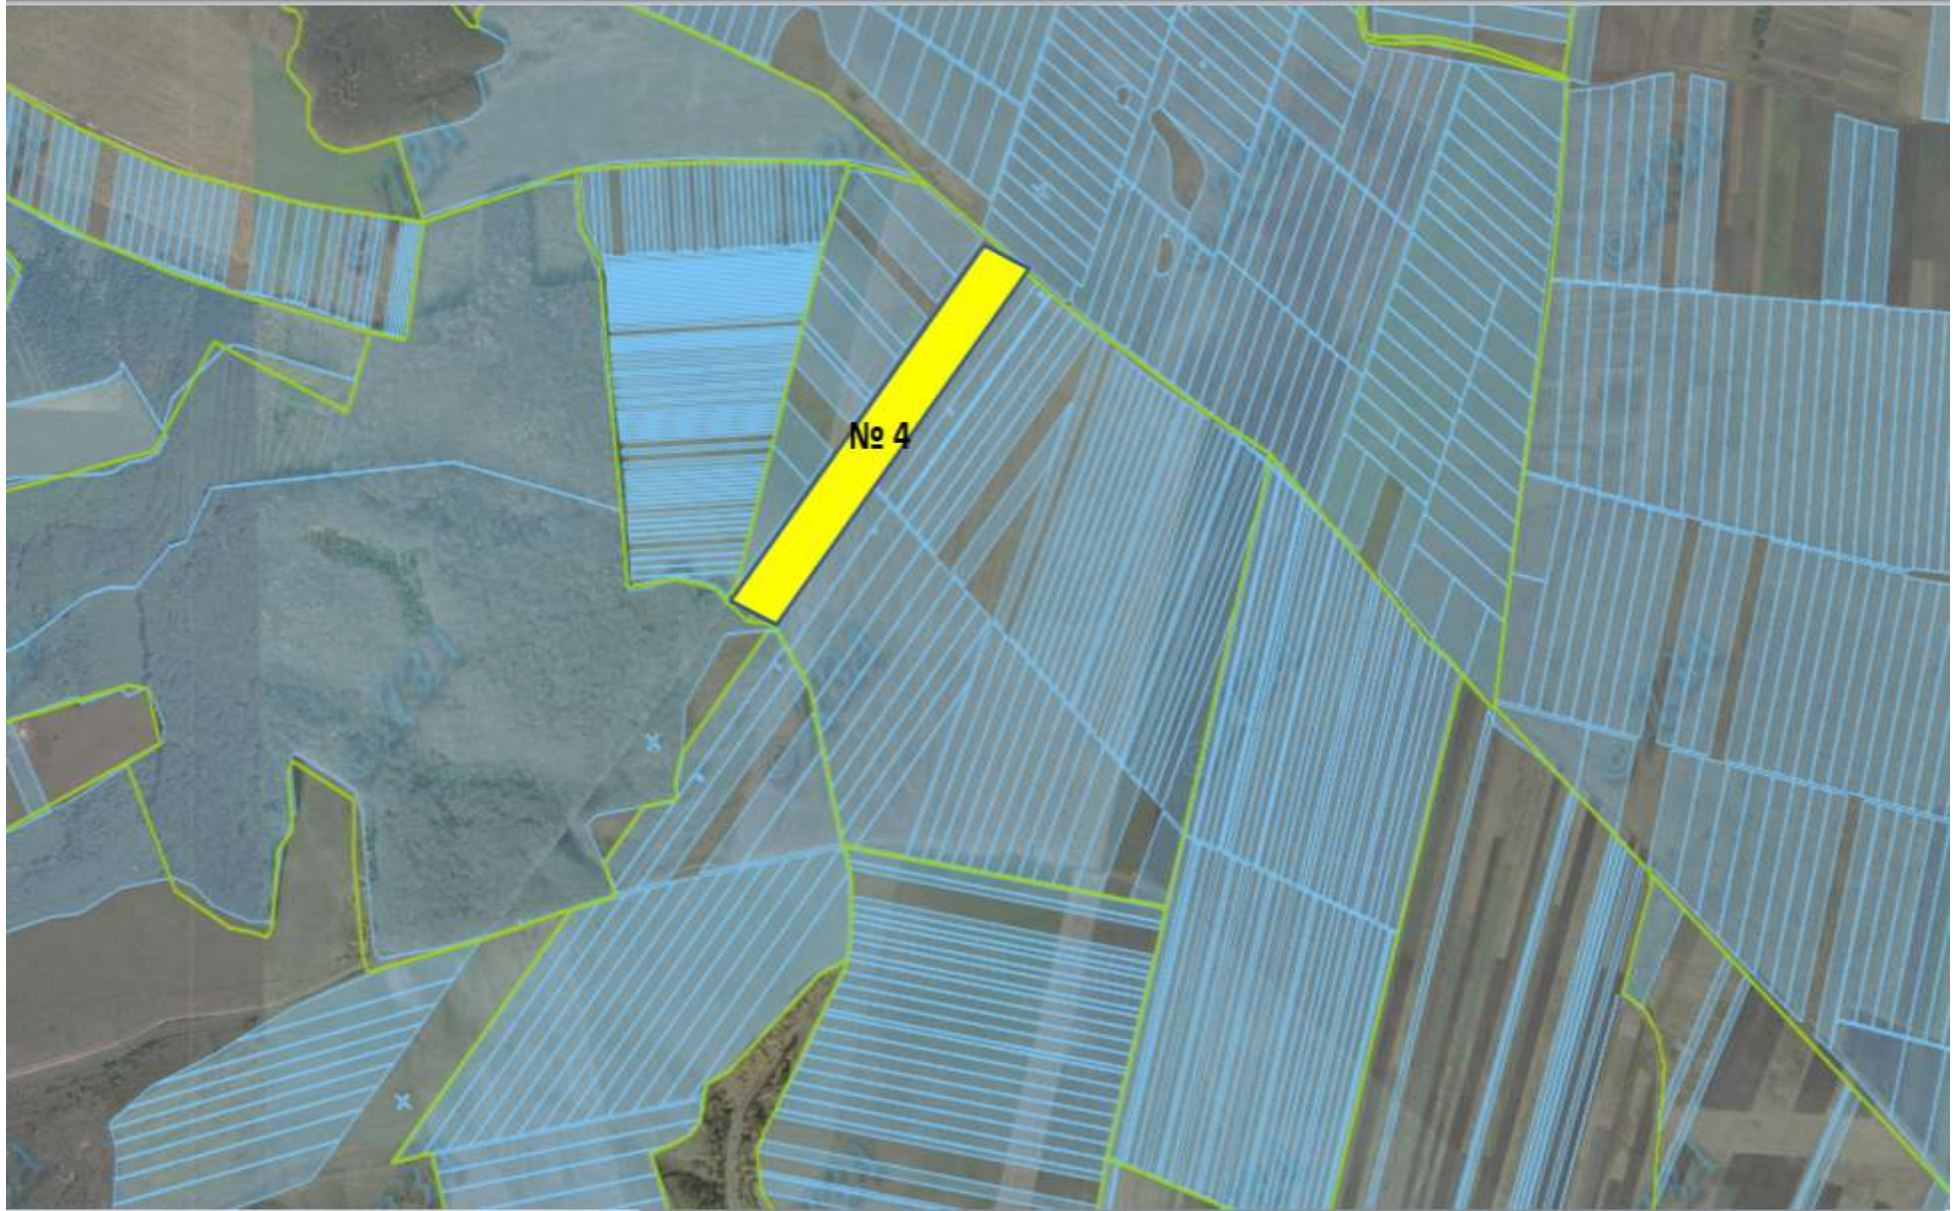

Контактна особа: Сільський голова Стрехалюк Роман Омелянович тел. (03266) 38-1-43

№ за/п	Місце розташування земельної ділянки	Площа, га	Угіддя	Кадастровий номер земельної ділянки (у разі наявності)	Відстань до автомагістралі	Відстань до залізниці
1	2	3	4	5	6	7
1	Бродівський район Наквашанська сільська рада	5,1000	рілля	4620383600:01:006	до автомагістралі КиївЧоп - 20 км	до залізниці 20 км
2	Бродівський район Наквашанська сільська рада	6,0000	рілля	4620383600:02:009	до автомагістралі КиївЧоп - 20 км	до залізниці 20 км
3	Бродівський район Наквашанська сільська рада	5,0000	рілля	4620383600:02:006	до автомагістралі КиївЧоп - 22 км	до залізниці 22 км
4	Бродівський район Наквашанська сільська рада	6,6000	рілля	4620383600:03:008	до автомагістралі КиївЧоп - 22 км	до залізниці 22 км
	ВСЬОГО	22,7000				

■ Ділянка №1 площа – 5,1000 га, угіддя – рілля, кадастровий номер 4620383600:01:006

■ Ділянка №2 площа – 6,0000 га, угіддя – рілля, кадастровий номер 4620383600:02:009

■ Ділянка №3 площа – 5,0000 га, угіддя – рілля, кадастровий номер 4620383600:02:006

**БРОДІВСЬКИЙ РАЙОН
НАКВАШАНСЬКА СІЛЬСЬКА РАДА**

 Ділянка №4 площа – 6,6000 га, угіддя – рілля, кадастровий номер 4620383600:03:008