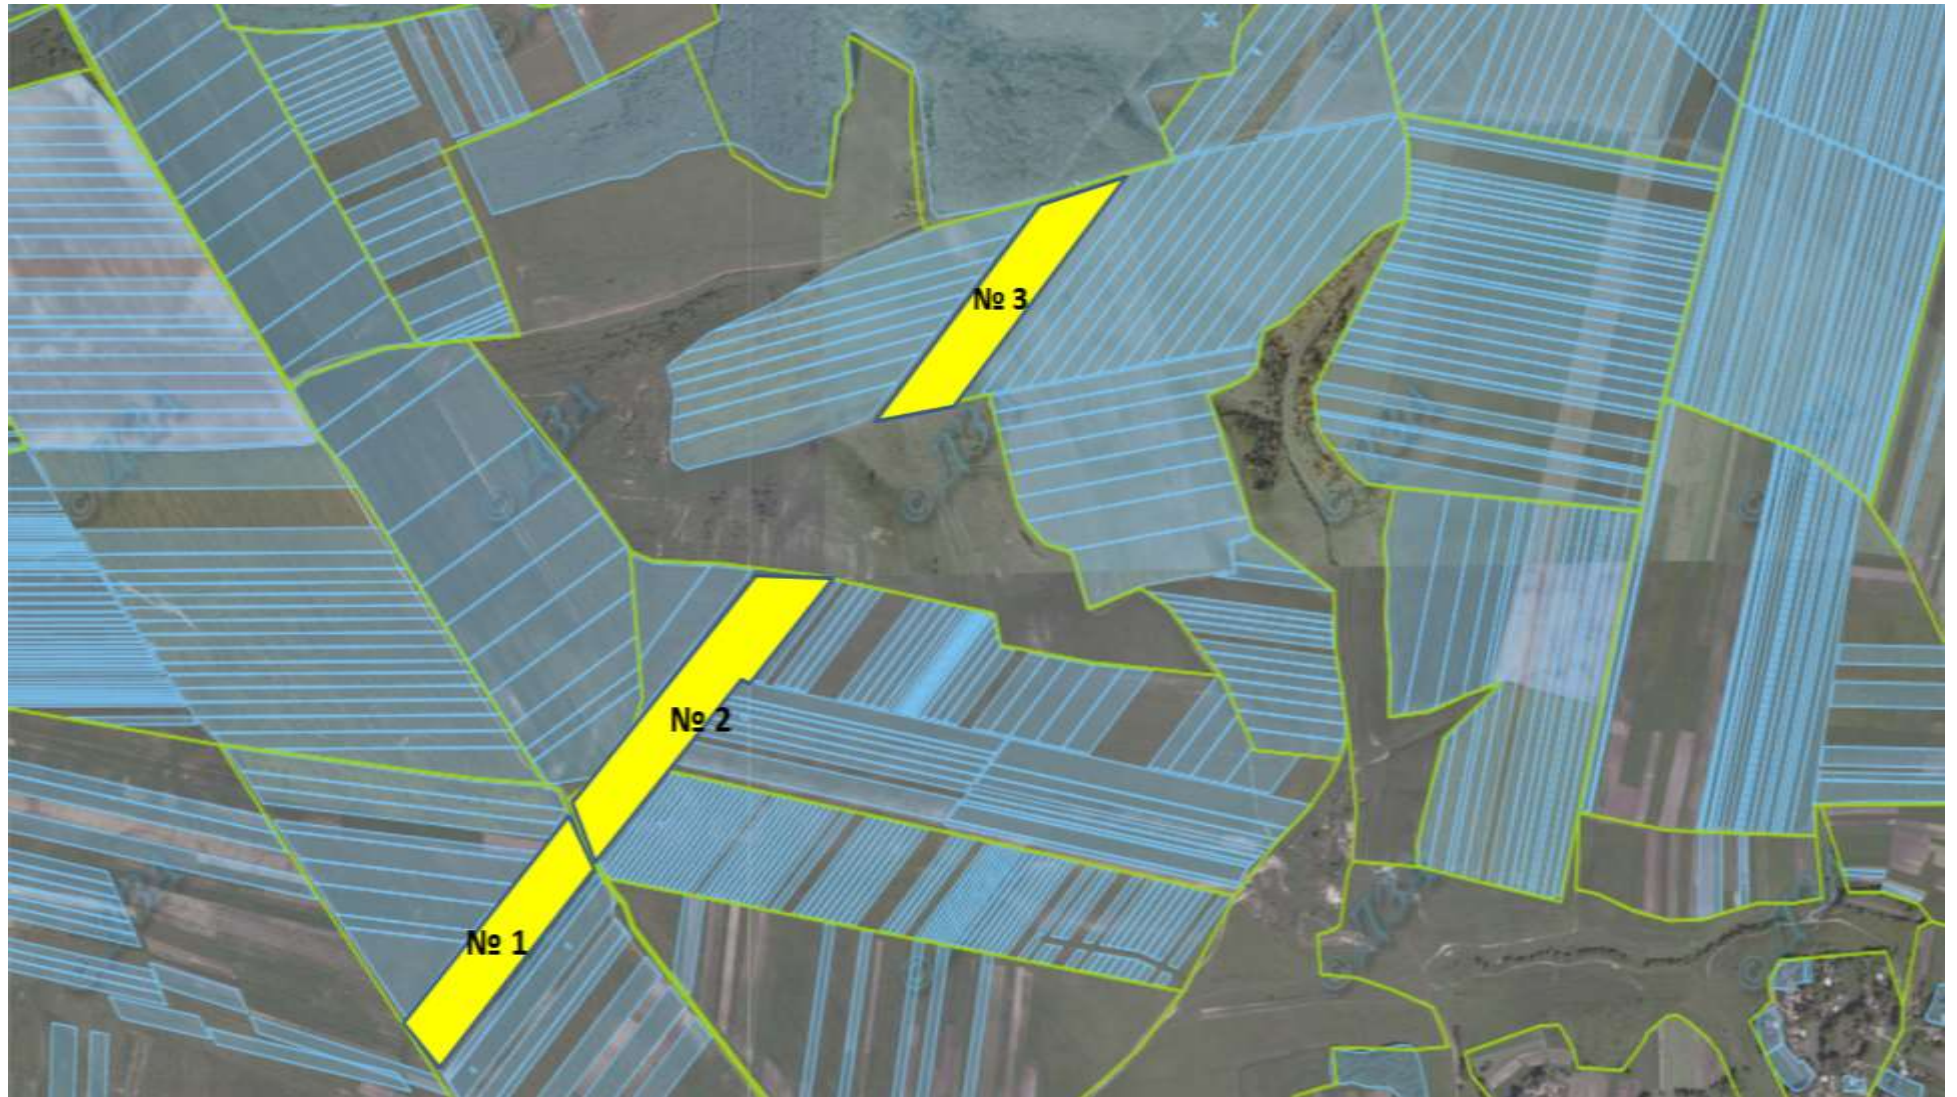

Контактна особа: Сільський голова Стрехалюк Роман Омелянович тел. (03266) 38-1-43

№ за/п	Місце розташування земельної ділянки	Площа, га	Угіддя	Кадастровий номер земельної ділянки (у разі наявності)	Відстань до автомагістралі	Відстань до залізниці
1	2	3	4	5	6	7
1	Бродівський район Наквашанська сільська рада	5,1000	рілля	4620383600:01:006	до автомагістралі КиївЧоп - 20 км	до залізниці 20 км
2	Бродівський район Наквашанська сільська рада	6,0000	рілля	4620383600:02:009	до автомагістралі КиївЧоп - 20 км	до залізниці 20 км
3	Бродівський район Наквашанська сільська рада	5,0000	рілля	4620383600:02:006	до автомагістралі КиївЧоп - 22 км	до залізниці 22 км
4	Бродівський район Наквашанська сільська рада	6,6000	рілля	4620383600:03:008	до автомагістралі КиївЧоп - 22 км	до залізниці 22 км
	ВСЬОГО	22,7000				

БРОДІВСЬКИЙ РАЙОН НАКВАШАНСЬКА СІЛЬСЬКА РАДА

■ Ділянка №1 площа – 5,1000 га, угіддя – рілля, кадастровий номер 4620383600:01:006

■ Ділянка №2 площа – 6,0000 га, угіддя – рілля, кадастровий номер 4620383600:02:009

■ Ділянка №1 площа – 5,1000 га, угіддя – рілля, кадастровий номер 4620383600:01:006

■ Ділянка №2 площа – 6,0000 га, угіддя – рілля, кадастровий номер 4620383600:02:009

■ Ділянка №3 площа – 5,0000 га, угіддя – рілля, кадастровий номер 4620383600:02:006

**БРОДІВСЬКИЙ РАЙОН
НАКВАШАНСЬКА СІЛЬСЬКА РАДА**

 Ділянка №4 площа – 6,6000 га, угіддя – рілля, кадастровий номер 4620383600:03:008