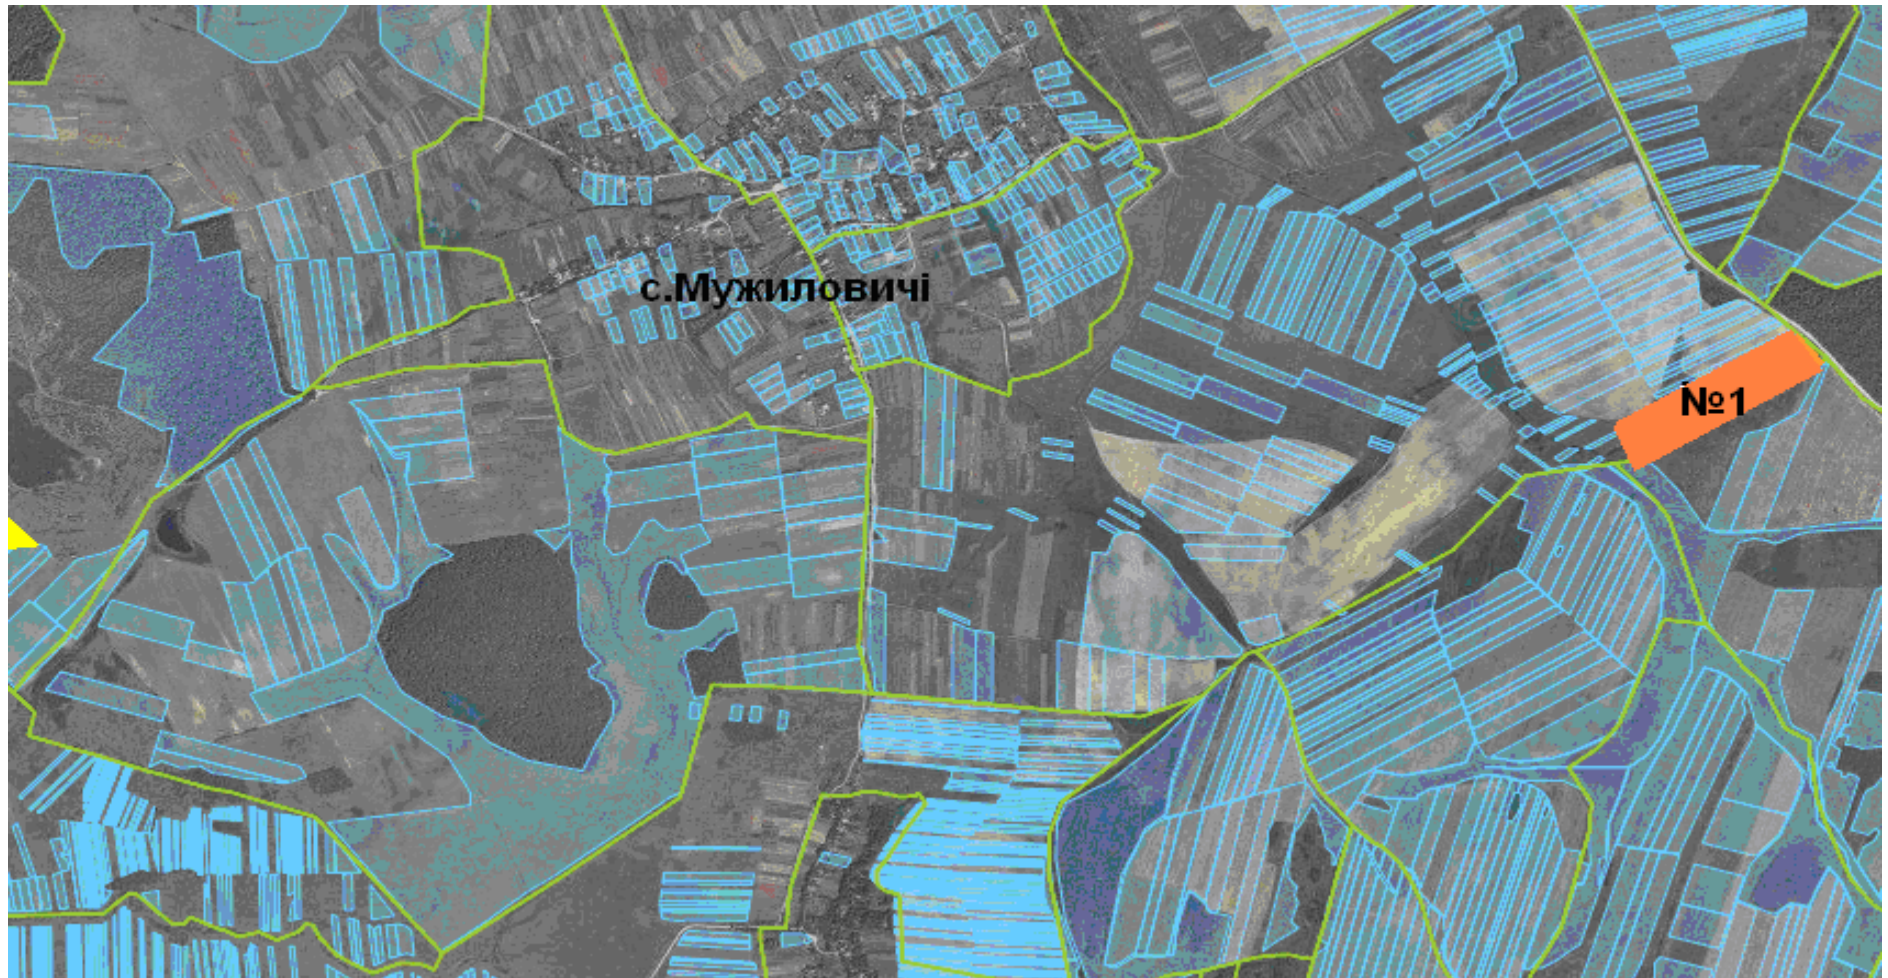

Інформація про земельні ділянки,
які включено до Переліку земельних ділянок
сільськогосподарського призначення державної власності (за межами населеного пункту)
для продажу права оренди на земельних торгах
на території Мужиловицької сільської ради Яворівського району Львівської області,
станом на 1 листопада 2018 року

№ за/п	Місце розташування земельної ділянки	Площа, га	Угіддя	Кадастровий номер земельної ділянки (у разі наявності)	Цільове призначення	Примітка	Відстань до автомагістралі	Відстань до залізниці
1	2	3	4	5	6	7	8	9
1	Мужиловицька сільська рада (за межами населеного пункту)	6,5290	пасовища	4625885700:02:000:0190	Для ведення товарного сільськогосподарського виробництва	Включено до Переліку	0,5км	

ЯВОРІВСЬКИЙ РАЙОН
МУЖИЛОВИЦЬКА СІЛЬСЬКА РАДА

ЯВОРІВСЬКИЙ РАЙОН
МУЖИЛОВИЦЬКА СІЛЬСЬКА РАДА

■ Ділянка №1 площа – 6,5290га, угіддя – пасовища, кадастровий номер 4625885700:02:000:0190