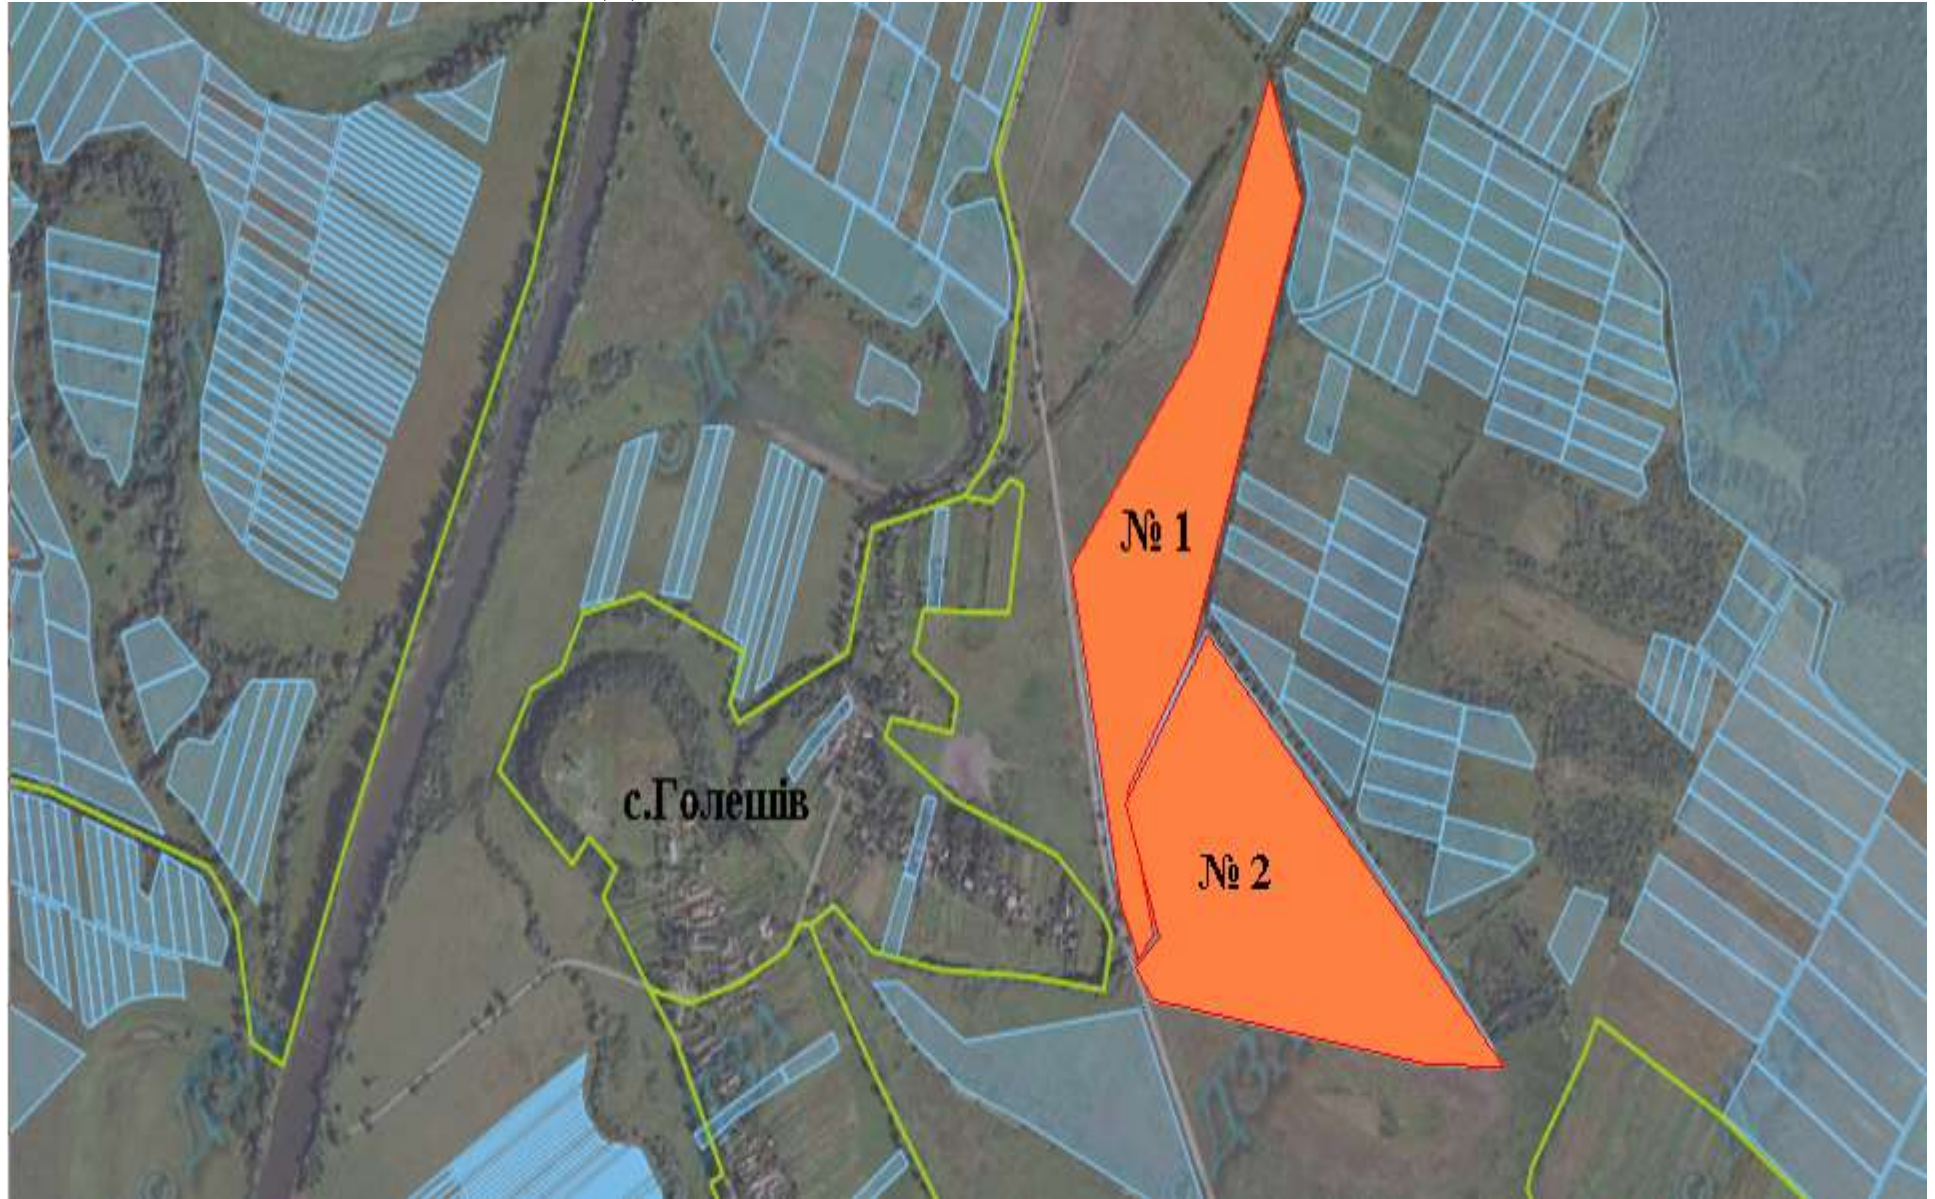

Інформація про земельні ділянки,
які включено до Переліку земельних ділянок
сільськогосподарського призначення державної власності (за межами населеного пункту)
для продажу права оренди на земельних торгах
на території Млиниської сільської ради Жидачівського району Львівської області,
станом на 1 листопада 2018 року

Контактна особа: Сільський голова Бережанська Світлана Степанівна тел. (03239) 7-62-18

| № за/п | Місце розташування земельної ділянки | Площа, га | Угіддя | Кадастровий номер земельної ділянки (у разі наявності) | Відстань до автомагістралі | Відстань до залізниці |
|--------|--|----------------|----------|--|----------------------------|-----------------------|
| 1 | 2 | 3 | 4 | 5 | 8 | 9 |
| 1 | Жидачівський район Млиниська сільська рада | 9,7002 | пасовище | 4621584900:04:000:0300 | 2 км | 15 км |
| 2 | Жидачівський район Млиниська сільська рада | 13,4461 | пасовище | 4621584900:04:000:0321 | 2 км | 15 км |
| 3 | Жидачівський район Млиниська сільська рада | 5,1001 | пасовище | 4621584900:04:000:0322 | 2 км | 15 км |
| 4 | Жидачівський район Млиниська сільська рада | 11,1292 | пасовище | 4621584900:04:000:0320 | 2 км | 15 км |
| | ВСЬОГО | 39,3757 | | | | |

ЖИДАЧІВСЬКИЙ РАЙОН
МЛИНСЬКА СІЛЬСЬКА РАДА

ЖИДАЧІВСЬКИЙ РАЙОН
МЛИНСЬКА СІЛЬСЬКА РАДА

■ Ділянка №1 площа – 9,70022 га, угіддя – пасовище, кадастровий номер 4621584900:04:000:0300.

■ Ділянка №2 площа – 13,44612 га, угіддя – пасовище, кадастровий номер 4621584900:04:000:0321.

**ЖИДАЧІВСЬКИЙ РАЙОН
МЛИНСЬКА СІЛЬСЬКА РАДА**

 Ділянка №3 площа – 5,10009 га, угіддя – пасовище, кадастровий номер 4621584900:04:000:0322.

**ЖИДАЧІВСЬКИЙ РАЙОН
МЛИНСЬКА СІЛЬСЬКА РАДА**

 Ділянка №4 площа – 11,12924 га, угіддя – пасовище, кадастровий номер 4621584900:04:000:0320.