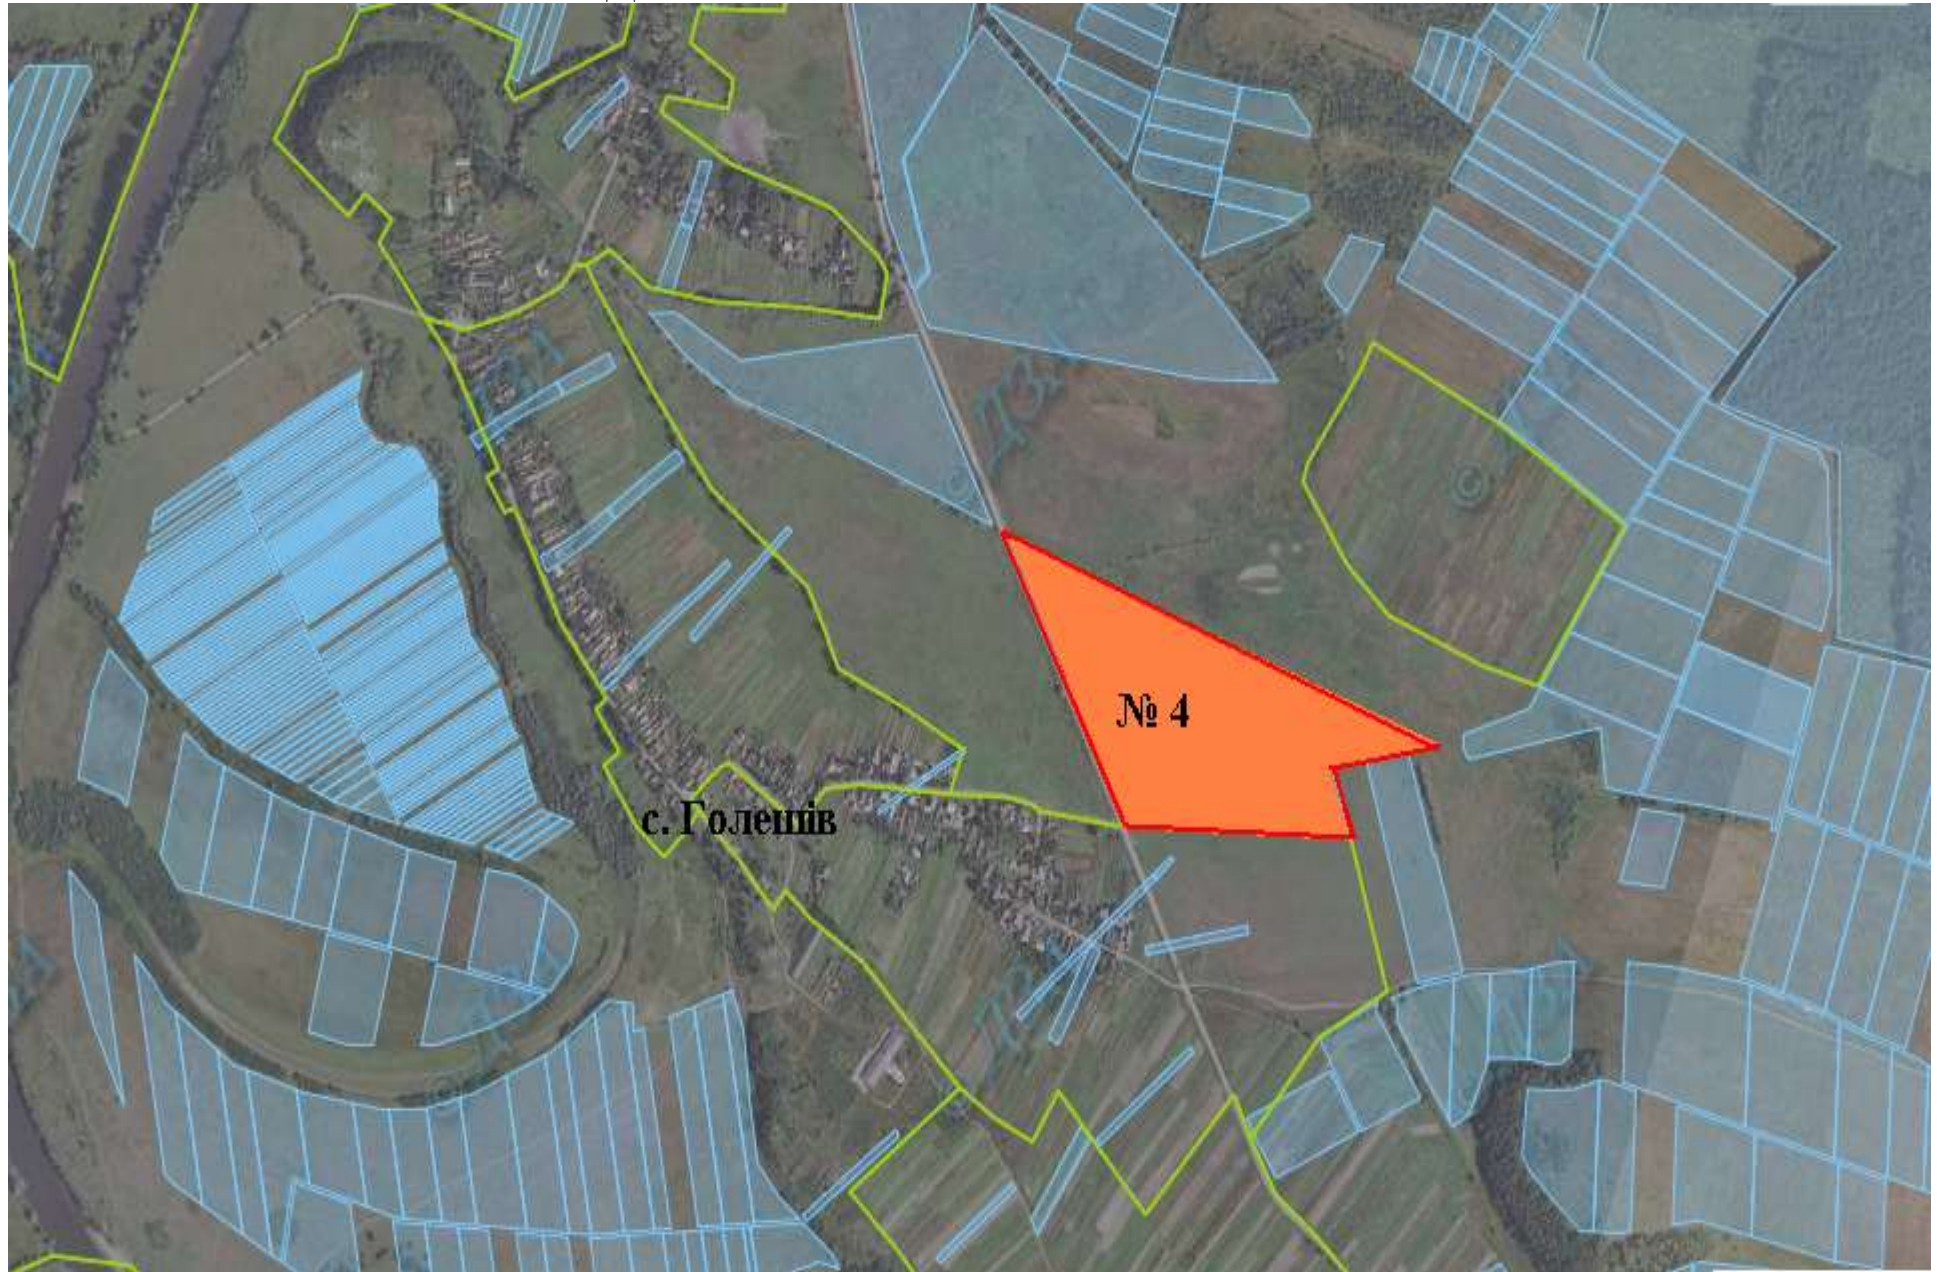

ЖИДАЧІВСЬКИЙ РАЙОН
МЛИНСЬКА СІЛЬСЬКА РАДА

ЖИДАЧІВСЬКИЙ РАЙОН
МЛИНСЬКА СІЛЬСЬКА РАДА

■ Ділянка №1 площа – 9,70022 га, угіддя – пасовище, кадастровий номер 4621584900:04:000:0300.

■ Ділянка №2 площа – 13,44612 га, угіддя – пасовище, кадастровий номер 4621584900:04:000:0321.

**ЖИДАЧІВСЬКИЙ РАЙОН
МЛИНСЬКА СІЛЬСЬКА РАДА**

 Ділянка №3 площа – 5,10009 га, угіддя – пасовище, кадастровий номер 4621584900:04:000:0322.

**ЖИДАЧІВСЬКИЙ РАЙОН
МЛИНСЬКА СІЛЬСЬКА РАДА**

 Ділянка №4 площа – 11,12924 га, угіддя – пасовище, кадастровий номер 4621584900:04:000:0320.