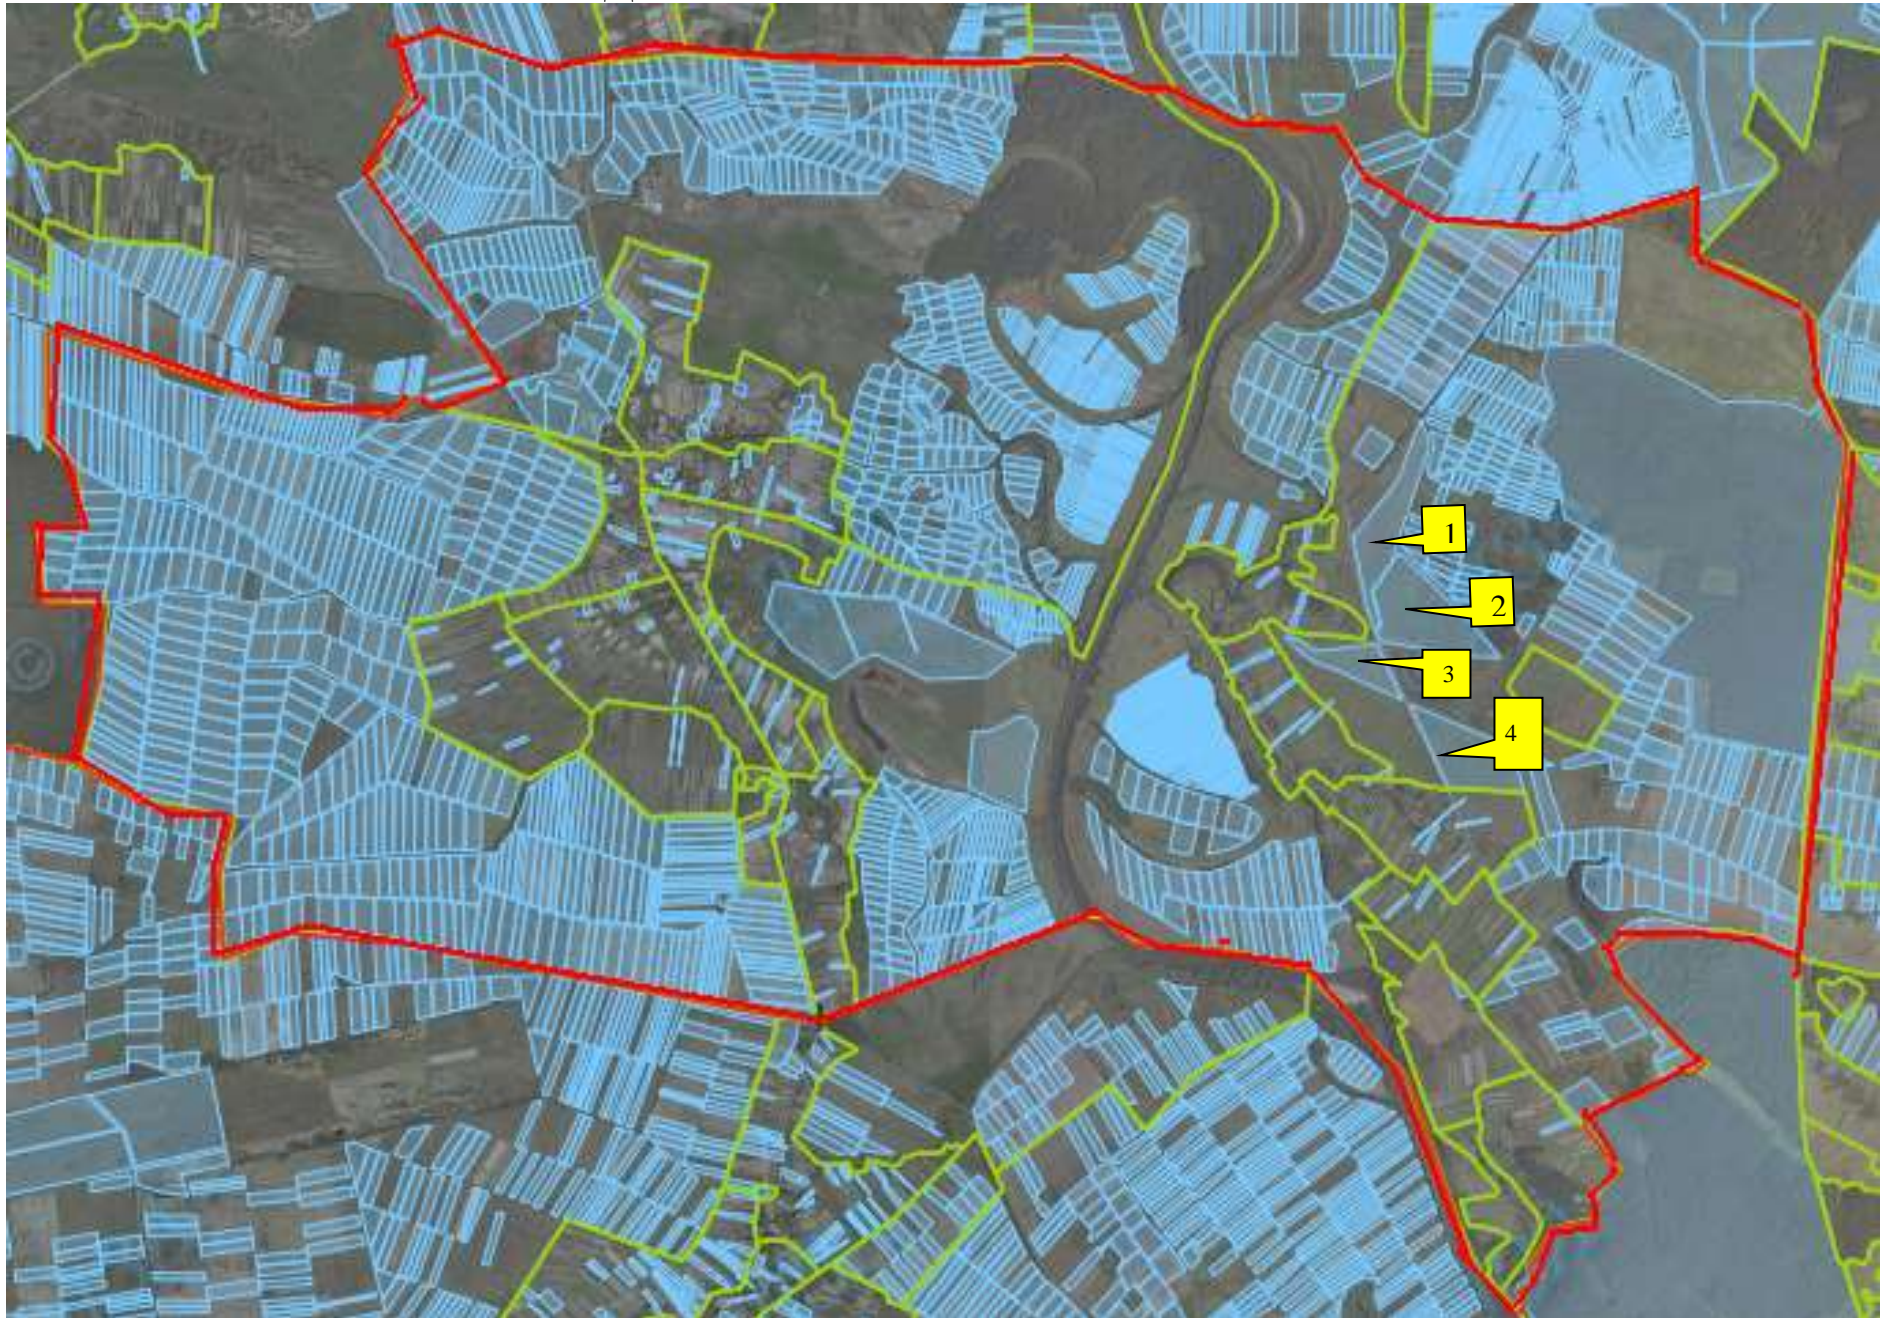

Інформація про земельні ділянки,
які включено до Переліку земельних ділянок
сільськогосподарського призначення державної власності (за межами населеного пункту)
для продажу права оренди на земельних торгах
на території Млиниської сільської ради Жидачівського району Львівської області,
станом на 1 листопада 2018 року

Контактна особа: Сільський голова Бережанська Світлана Степанівна тел. (03239) 7-62-18

| № за/п | Місце розташування земельної ділянки | Площа, га | Угіддя | Кадастровий номер земельної ділянки (у разі наявності) | Відстань до автомагістралі | Відстань до залізниці |
|--------|--|----------------|----------|--|----------------------------|-----------------------|
| 1 | 2 | 3 | 4 | 5 | 8 | 9 |
| 1 | Жидачівський район Млиниська сільська рада | 9,7002 | пасовище | 4621584900:04:000:0300 | 2 км | 15 км |
| 2 | Жидачівський район Млиниська сільська рада | 13,4461 | пасовище | 4621584900:04:000:0321 | 2 км | 15 км |
| 3 | Жидачівський район Млиниська сільська рада | 5,1001 | пасовище | 4621584900:04:000:0322 | 2 км | 15 км |
| 4 | Жидачівський район Млиниська сільська рада | 11,1292 | пасовище | 4621584900:04:000:0320 | 2 км | 15 км |
| | ВСЬОГО | 39,3757 | | | | |

ЖИДАЧІВСЬКИЙ РАЙОН
МЛИНСЬКА СІЛЬСЬКА РАДА

ЖИДАЧІВСЬКИЙ РАЙОН
МЛИНСЬКА СІЛЬСЬКА РАДА

■ Ділянка №1 площа – 9,70022 га, угіддя – пасовище, кадастровий номер 4621584900:04:000:0300.

■ Ділянка №2 площа – 13,44612 га, угіддя – пасовище, кадастровий номер 4621584900:04:000:0321.

**ЖИДАЧІВСЬКИЙ РАЙОН
МЛИНСЬКА СІЛЬСЬКА РАДА**

 Ділянка №3 площа – 5,10009 га, угіддя – пасовище, кадастровий номер 4621584900:04:000:0322.

**ЖИДАЧІВСЬКИЙ РАЙОН
МЛИНСЬКА СІЛЬСЬКА РАДА**

 Ділянка №4 площа – 11,12924 га, угіддя – пасовище, кадастровий номер 4621584900:04:000:0320.