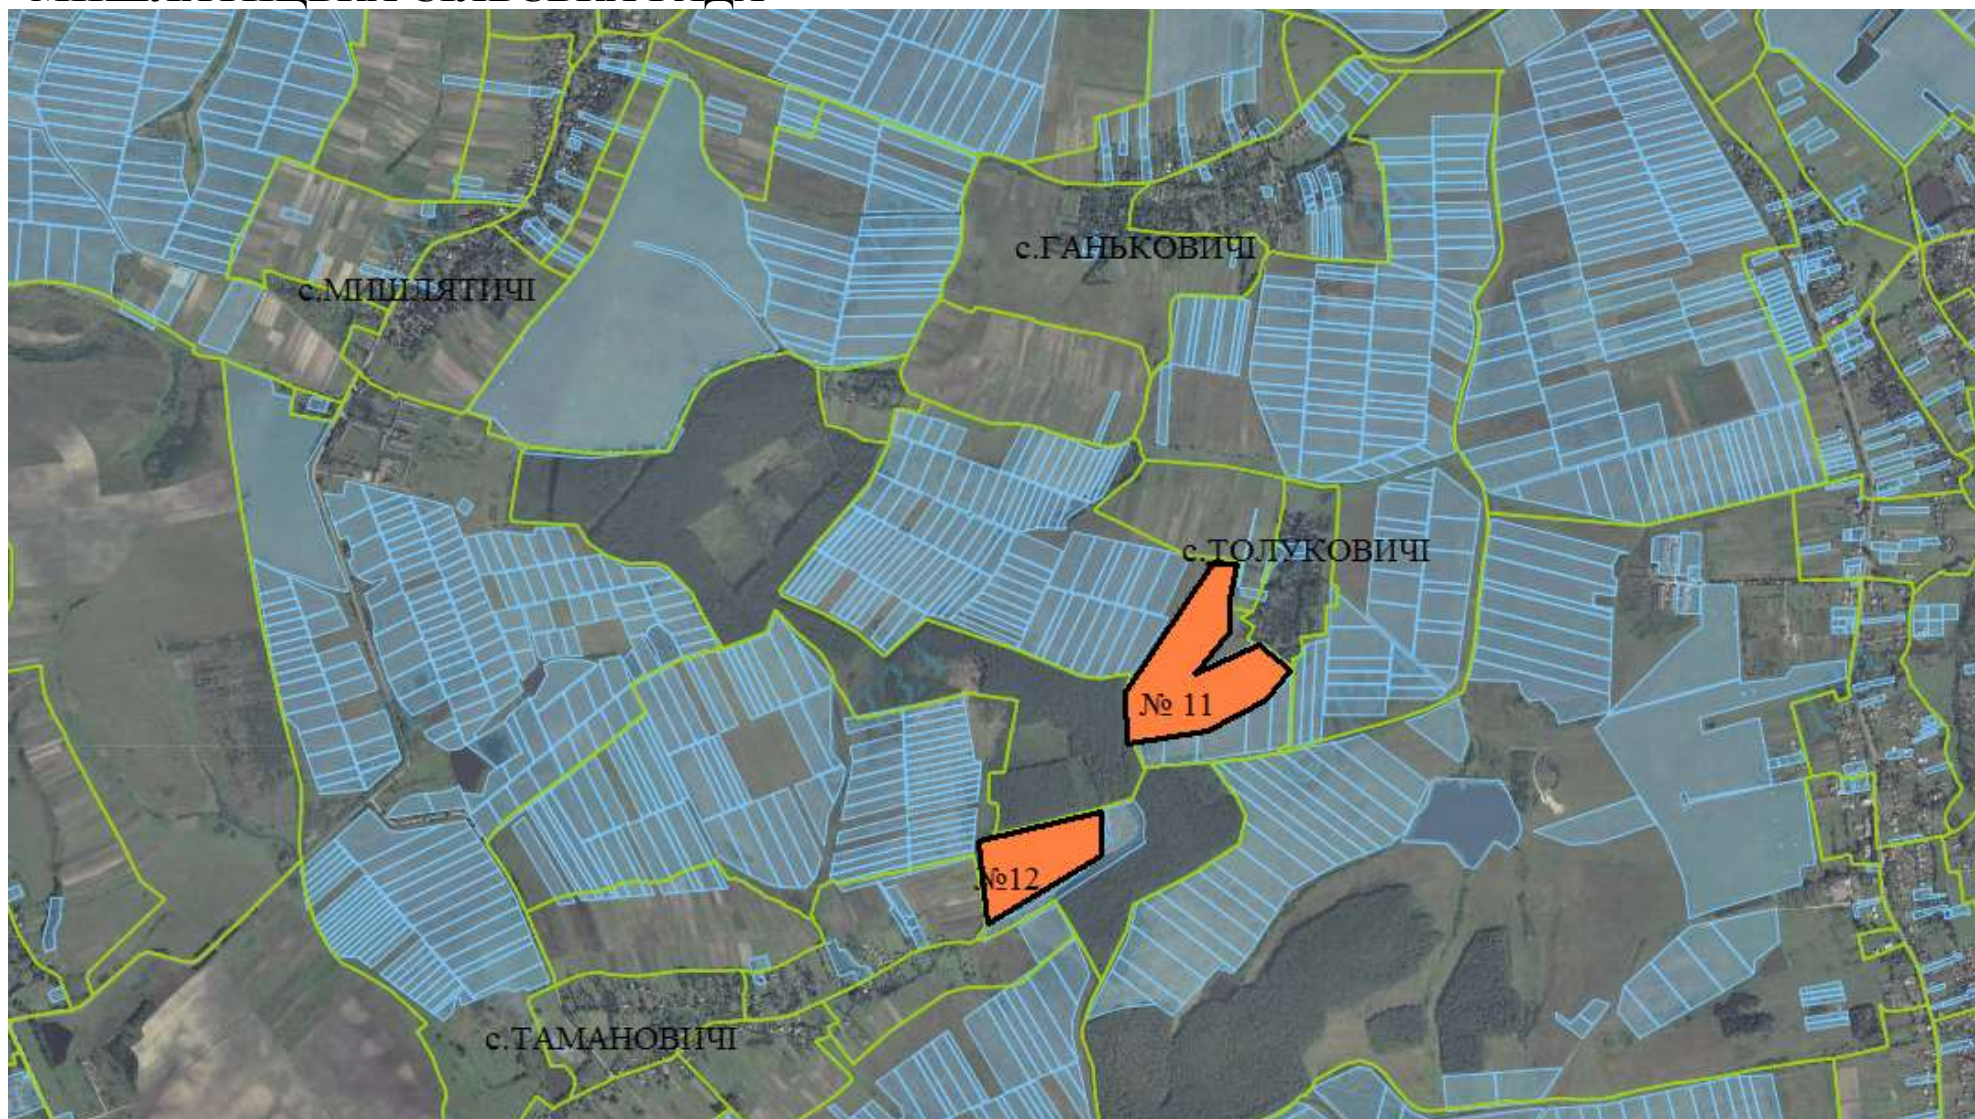

№ за/п	Місце розташування земельної ділянки	Площа, га	Угіддя	Кадастровий номер земельної ділянки (у разі наявності)	Цільове призначення	Примітка	Відстань до автомагістралі, км	Відстань до залізниці, км
1	2	3	4	5	6	7	8	9
1	Мишлятицька сільська рада (за межами населеного пункту)	54,4601	рілля	4622484900:01:000:0259	для ведення товарного сільськогосподарського виробництва	Включено до Переліку	14,5	18,5
2	Мишлятицька сільська рада (за межами населеного пункту)	8,4957	рілля	4622484900:01:000:0260	для ведення товарного сільськогосподарського виробництва	Включено до Переліку	14	18
3	Мишлятицька сільська рада (за межами населеного пункту)	9,1111	рілля	4622484900:04:000:0120	для ведення товарного сільськогосподарського виробництва	Включено до Переліку	14,7	18,7
4	Мишлятицька сільська рада (за межами населеного пункту)	16,4608	пасовища	4622484900:12:000:0113	для ведення товарного сільськогосподарського виробництва	Включено до Переліку	13,9	17,9
5	Мишлятицька сільська рада (за межами населеного пункту)	8,8391	пасовища	4622484900:14:000:0062	для ведення товарного сільськогосподарського виробництва	Включено до Переліку	14,6	18,6
6	Мишлятицька сільська рада (за межами населеного пункту)	9,9698	сіножаті	4622484900:03:000:0155	для ведення товарного сільськогосподарського виробництва	Включено до Переліку	11,5	15
6	ВСЬОГО	107,3366						

■ Ділянка № 10; площа 9,1111га: рілля; кадастровий номер 4622484900:04:000:0120

**МОСТИСЬКИЙ РАЙОН
МИШЛЯТИЦЬКА СІЛЬСЬКА РАДА**

■ Ділянка № 11; площа 16,4608га: пасовище; кадастровий номер 4622484900:12:000:0113