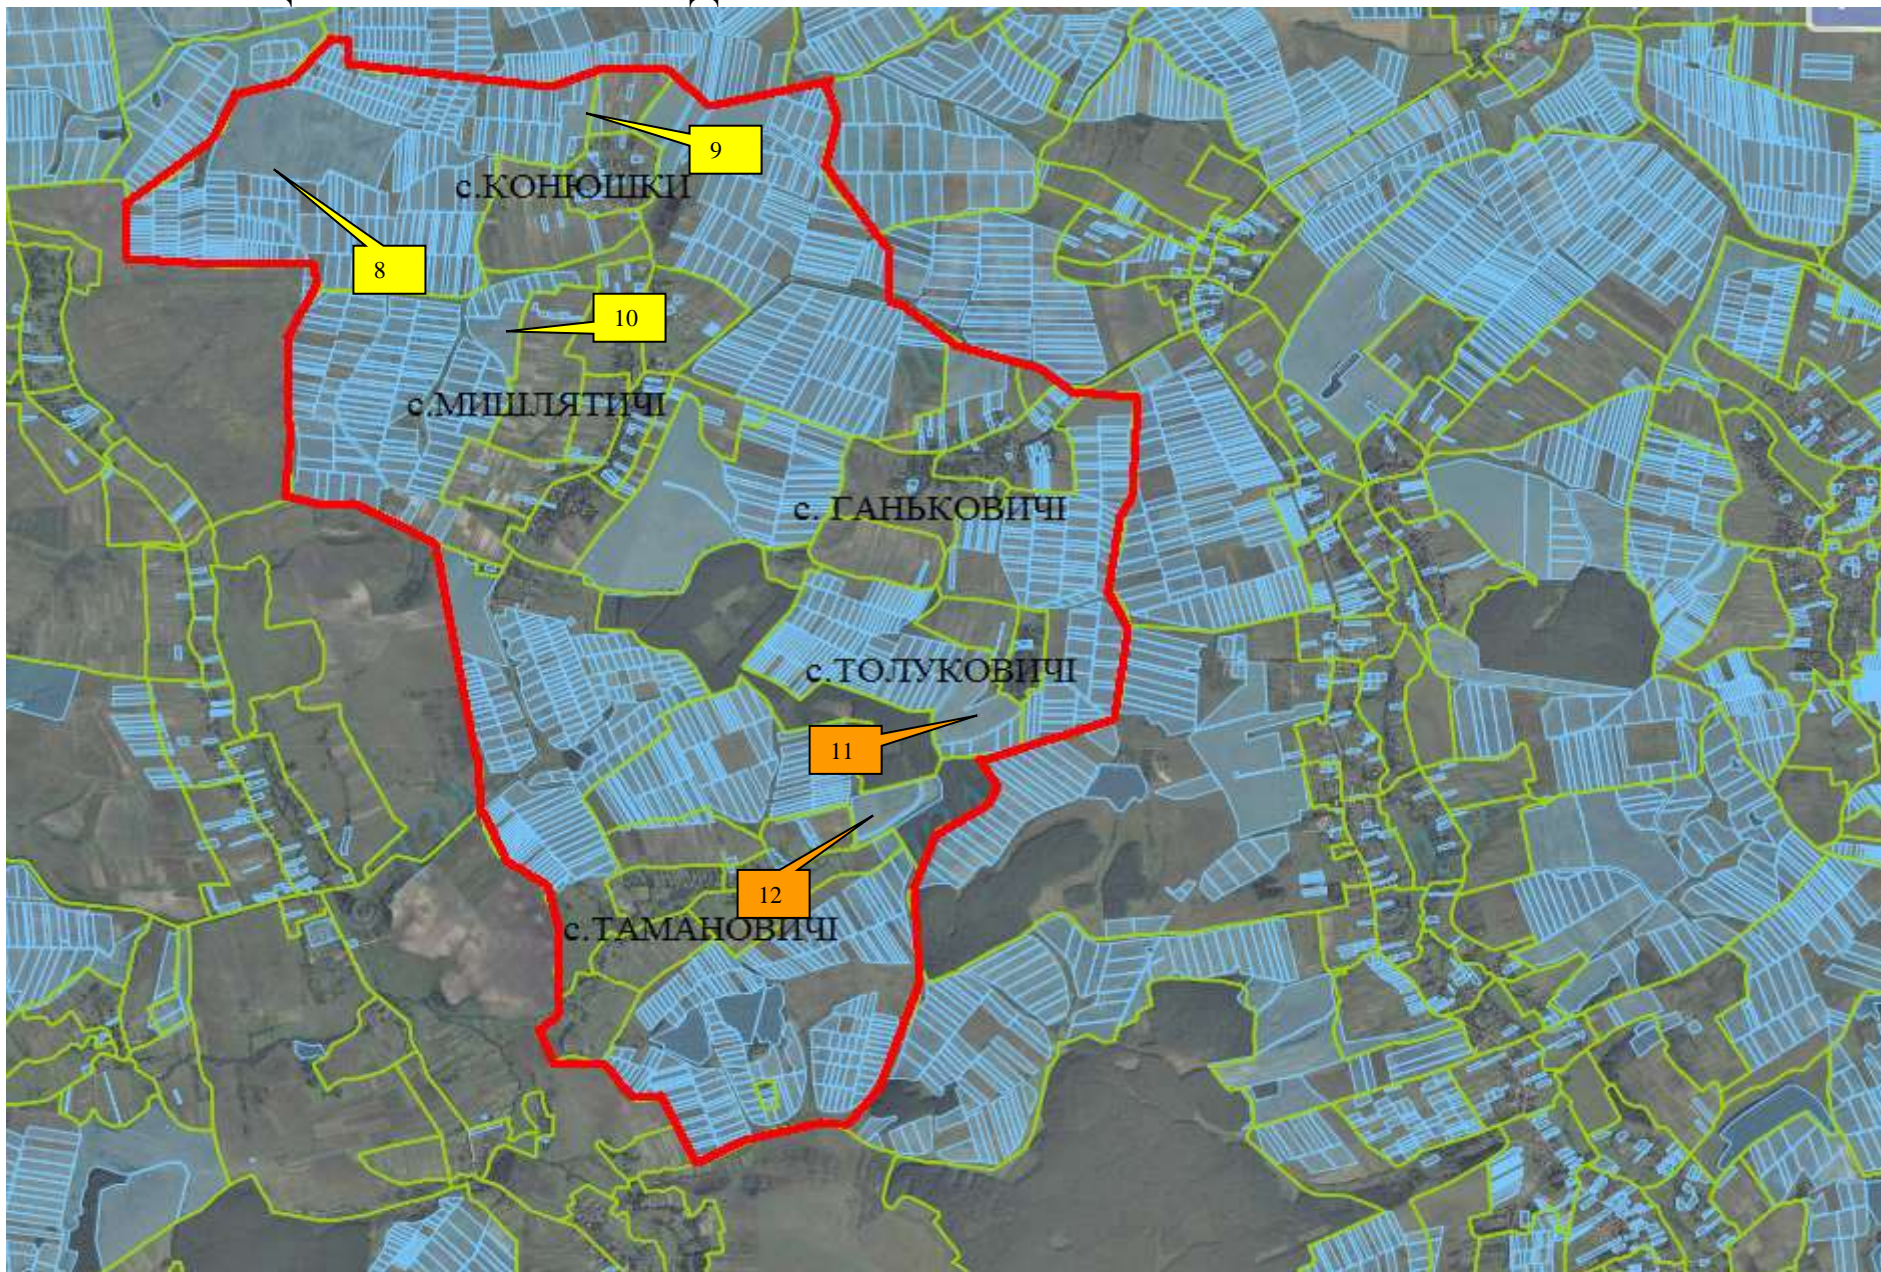

Інформація про земельні ділянки,
які включено до Переліку земельних ділянок
сільськогосподарського призначення державної власності (за межами населеного пункту)
для продажу права оренди на земельних торгах
на території Мишлятицької сільської ради Мостиського району Львівської області,
станом на 1 листопада 2018 року

№ за/п	Місце розташування земельної ділянки	Площа, га	Угіддя	Кадастровий номер земельної ділянки (у разі наявності)	Цільове призначення	Примітка	Відстань до автомагістралі, км	Відстань до залізниці, км
1	2	3	4	5	6	7	8	9
1	Мишлятицька сільська рада (за межами населеного пункту)	54,4601	рілля	4622484900:01:000:0259	для ведення товарного сільськогосподарського виробництва	Включено до Переліку	14,5	18,5
2	Мишлятицька сільська рада (за межами населеного пункту)	8,4957	рілля	4622484900:01:000:0260	для ведення товарного сільськогосподарського виробництва	Включено до Переліку	14	18
3	Мишлятицька сільська рада (за межами населеного пункту)	9,1111	рілля	4622484900:04:000:0120	для ведення товарного сільськогосподарського виробництва	Включено до Переліку	14,7	18,7
4	Мишлятицька сільська рада (за межами населеного пункту)	16,4608	пасовища	4622484900:12:000:0113	для ведення товарного сільськогосподарського виробництва	Включено до Переліку	13,9	17,9
5	Мишлятицька сільська рада (за межами населеного пункту)	8,8391	пасовища	4622484900:14:000:0062	для ведення товарного сільськогосподарського виробництва	Включено до Переліку	14,6	18,6
6	Мишлятицька сільська рада (за межами населеного пункту)	9,9698	сіножаті	4622484900:03:000:0155	для ведення товарного сільськогосподарського виробництва	Включено до Переліку	11,5	15
6	ВСЬОГО	107,3366						

МОСТИСЬКИЙ РАЙОН
МИШЛЯТИЦЬКА СІЛЬСЬКА РАДА