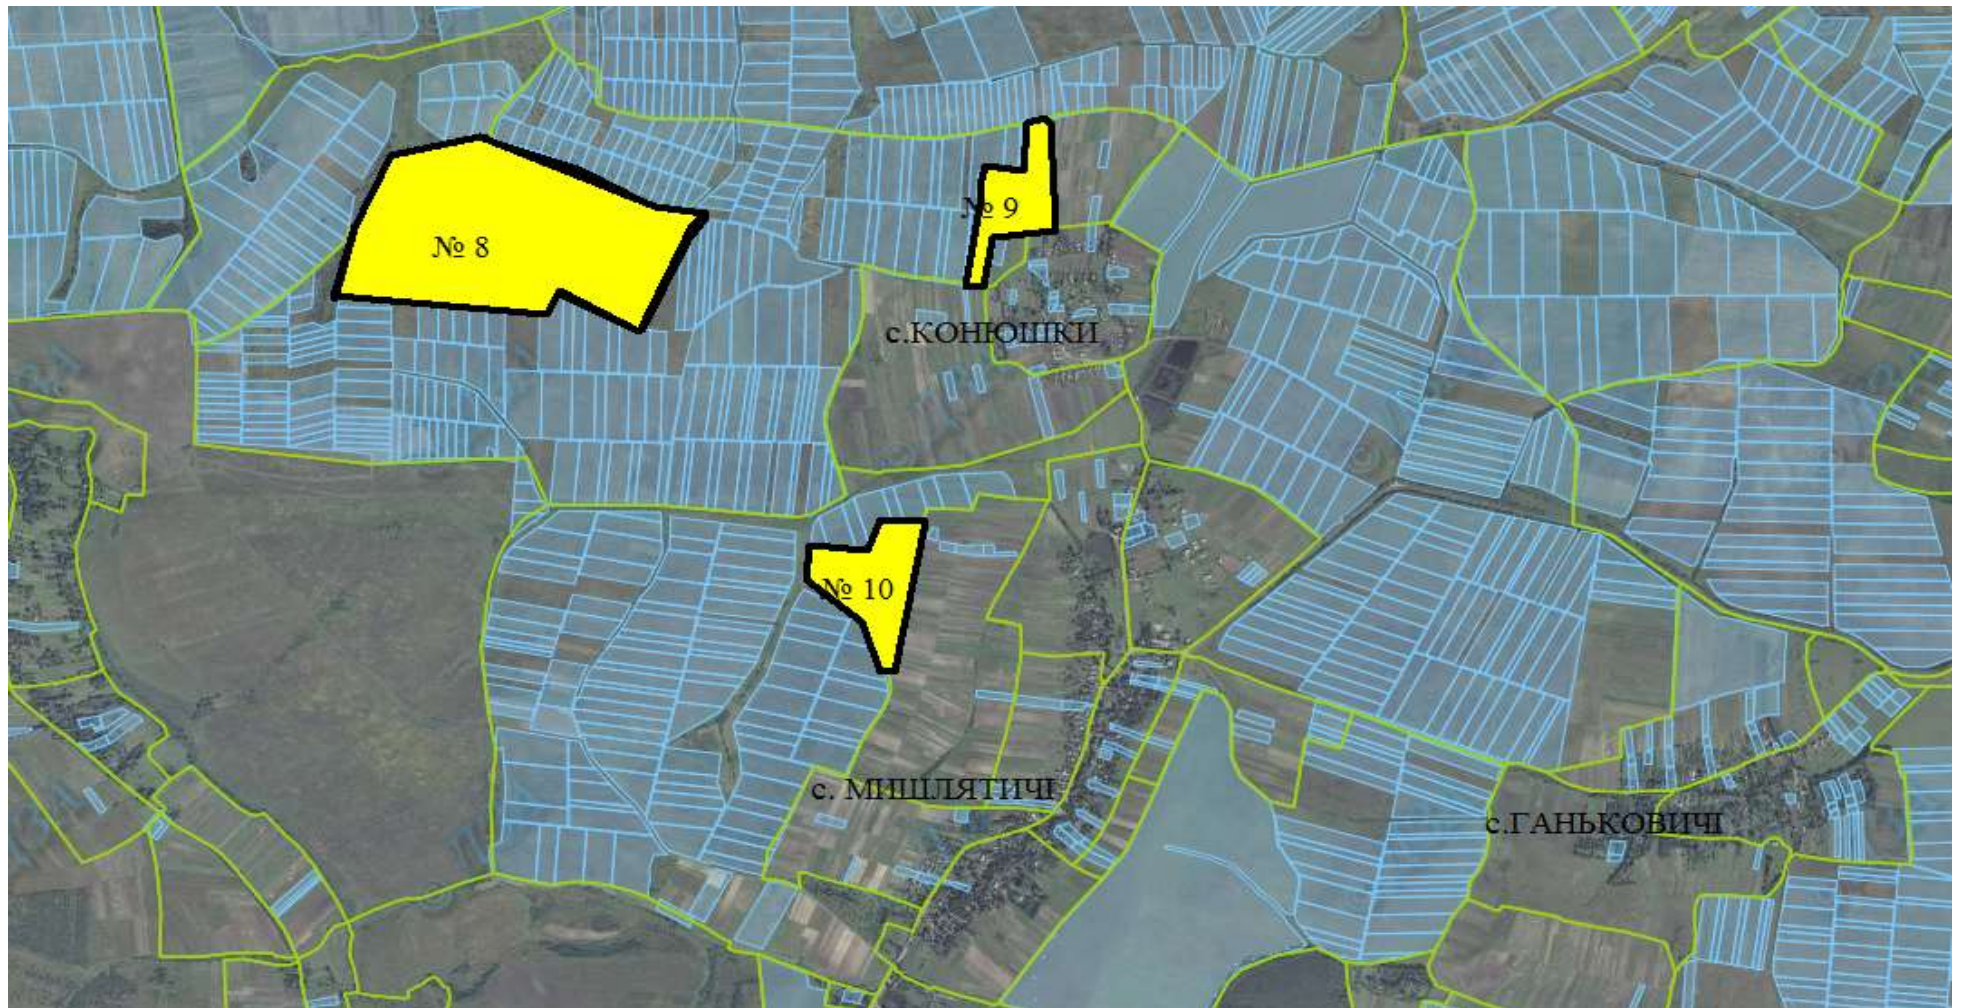

МОСТИСЬКИЙ РАЙОН
МИШЛЯТИЦЬКА СІЛЬСЬКА РАДА

■ Ділянка № 8; площа 54,4601га: рілля; кадастровий номер 4622484900:01:000:0259

■ Ділянка № 9; площа 8,4957га: рілля; кадастровий номер 4622484900:01:000:0260

■ Ділянка № 10; площа 9,1111га: рілля; кадастровий номер 4622484900:04:000:0120