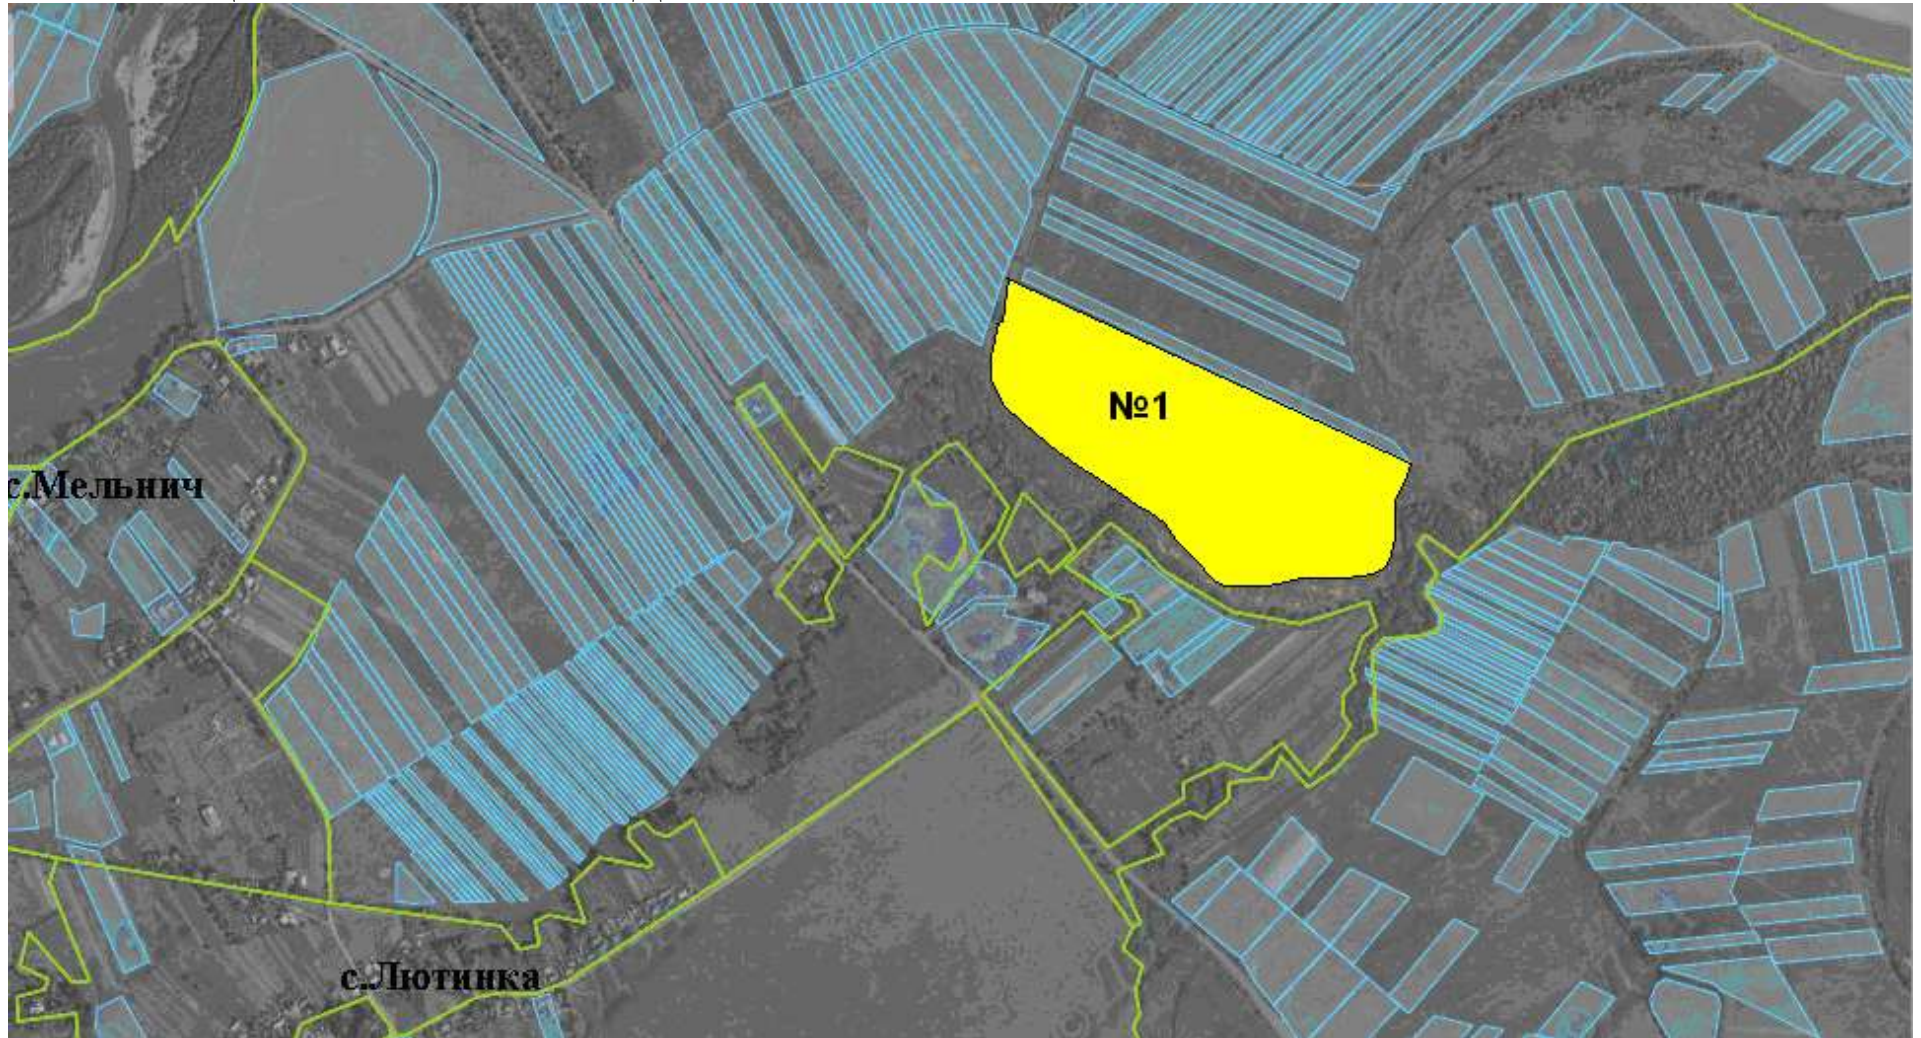

Інформація про земельні ділянки,
які включено до Переліку земельних ділянок
сільськогосподарського призначення державної власності (за межами населеного пункту)
для продажу права оренди на земельних торгах
на території Мельницької сільської ради Жидачівського району Львівської області,
станом на 1 листопада 2018 року

№ за/п	Місце розташування земельної ділянки	Площа, га	Угіддя	Кадастровий номер земельної ділянки (у разі наявності)	Цільове призначення	Примітка	Відстань до автомагістралі	Відстань до залізниці
1	2	3	4	5	6	7	8	9
1	Мельницька сільська рада (за межами населеного пункту)	19,2448	рілля	4621584700:01:000:1890	Для ведення товарного сільськогосподарського виробництва	Включено до Переліку	до автомагістралі Стрий-Журавно-Калуш - 1 км	до залізниці - 12 км

**ЖИДАЧІВСЬКИЙ РАЙОН
МЕЛЬНИЦЬКА СІЛЬСЬКА РАДА**

**ЖИДАЧІВСЬКИЙ РАЙОН
МЕЛЬНИЦЬКА СІЛЬСЬКА РАДА**

 Ділянка №1 площа –19,2448 га угіддя – рілля, кадастровий номер 4621584700:01:000:1890