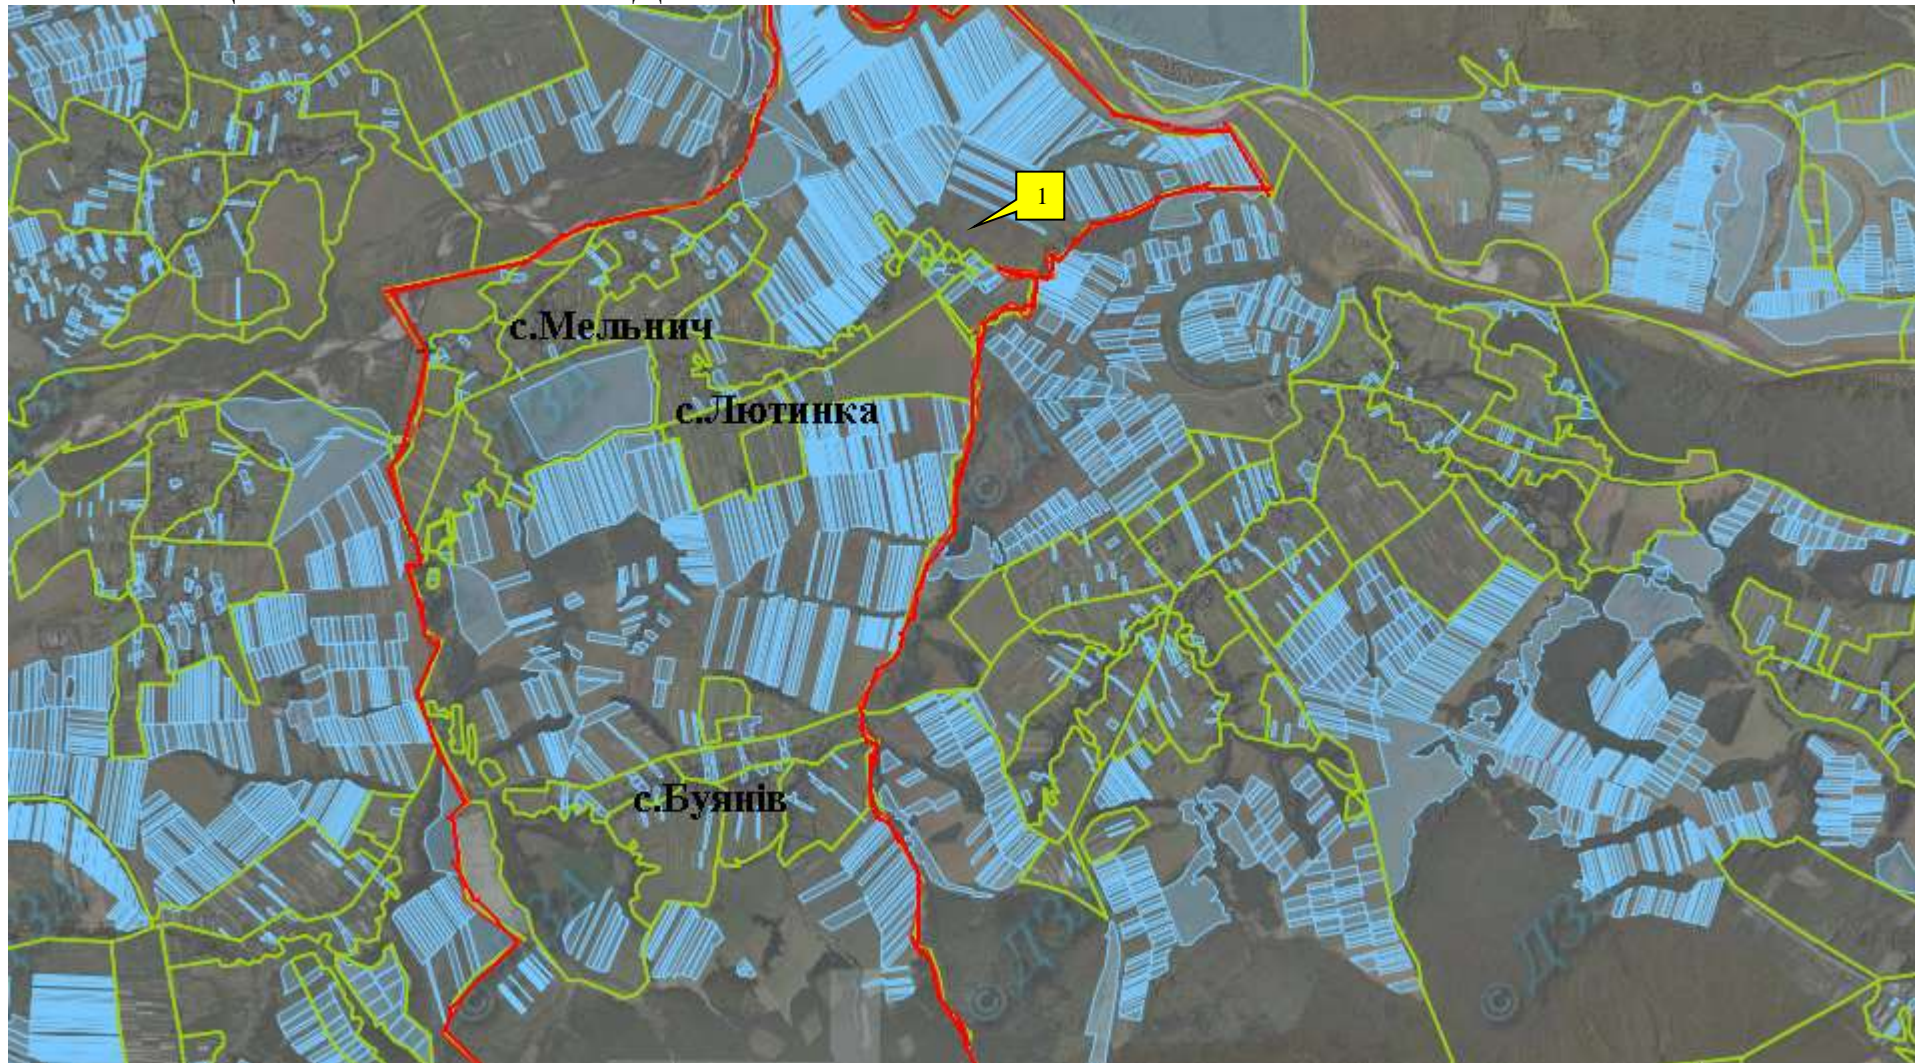

Інформація про земельні ділянки,
які включено до Переліку земельних ділянок
сільськогосподарського призначення державної власності (за межами населеного пункту)
для продажу права оренди на земельних торгах
на території Мельницької сільської ради Жидачівського району Львівської області,
станом на 1 листопада 2018 року

№ за/п	Місце розташування земельної ділянки	Площа, га	Угіддя	Кадастровий номер земельної ділянки (у разі наявності)	Цільове призначення	Примітка	Відстань до автомагістралі	Відстань до залізниці
1	2	3	4	5	6	7	8	9
1	Мельницька сільська рада (за межами населеного пункту)	19,2448	рілля	4621584700:01:000:1890	Для ведення товарного сільськогосподарського виробництва	Включено до Переліку	до автомагістралі Стрий-Журавно-Калуш - 1 км	до залізниці - 12 км

**ЖИДАЧІВСЬКИЙ РАЙОН
МЕЛЬНИЦЬКА СІЛЬСЬКА РАДА**

**ЖИДАЧІВСЬКИЙ РАЙОН
МЕЛЬНИЦЬКА СІЛЬСЬКА РАДА**

 Ділянка №1 площа –19,2448 га угіддя – рілля, кадастровий номер 4621584700:01:000:1890