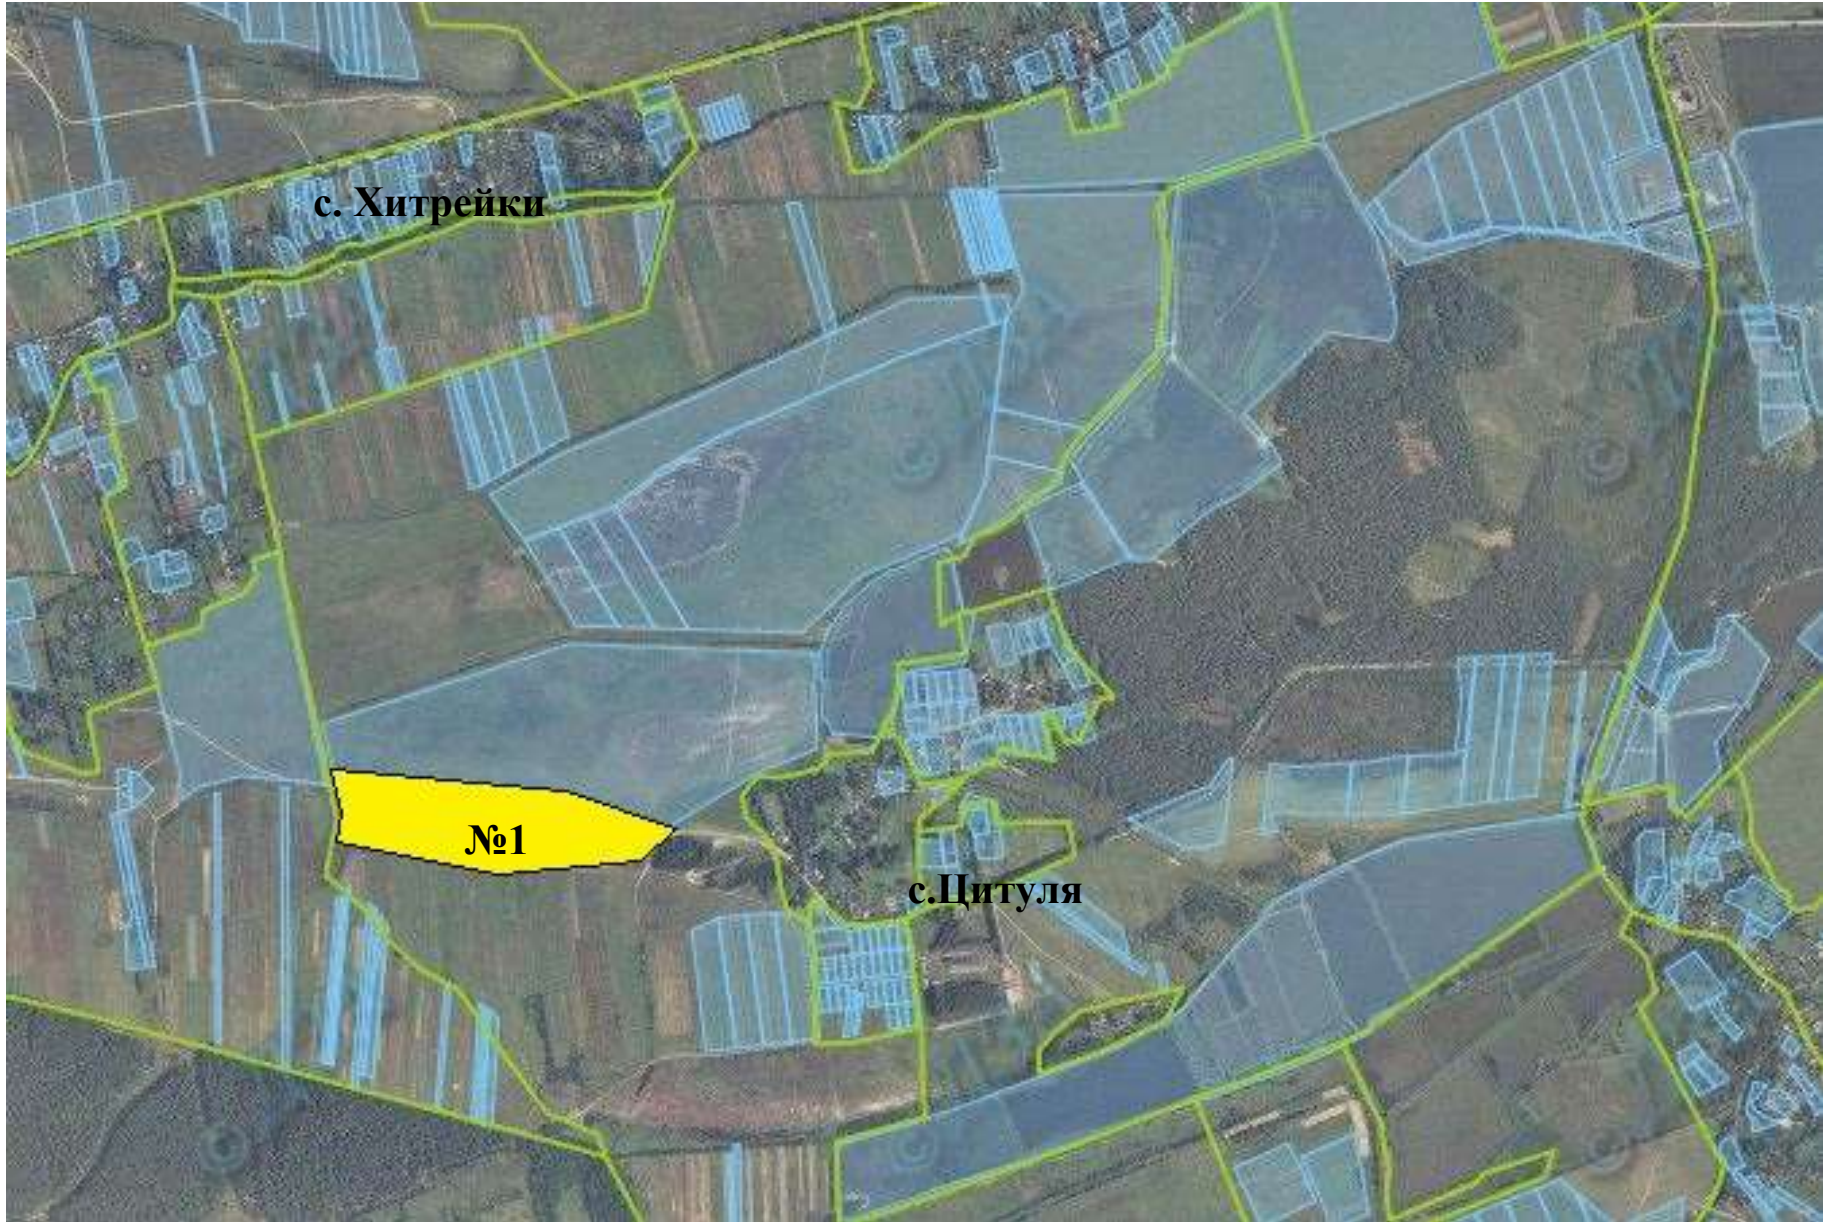

**Інформація про земельні ділянки,
які включено до Переліку земельних ділянок
сільськогосподарського призначення державної власності (за межами населеного пункту)
для продажу права оренди на земельних торгах
на території Кунинської сільської ради Жовківського району Львівської області,
станом на 1 листопада 2018 року**

№ за/п	Місце розташування земельної ділянки	Площа, га	Угіддя	Кадастровий номер земельної ділянки (у разі наявності)	Цільове призначення	Примітка	Відстань до автомагістралі	Відстань до залізниці
1	2	3	4	5	6	7	8	9
1	Кунинська сільська рада (за межами населеного пункту)	11,5000	рілля	4622784600:10:000	для ведення товарного сільськогосподарського виробництва	Включено до Переліку	Львів - Рава-Руська - 5км	до залізниці - 3км
2	Кунинська сільська рада (за межами населеного пункту)	4,3000	пасовища	4622784600:17:000	для ведення товарного сільськогосподарського виробництва	Включено до Переліку	Львів - Рава-Руська - 10км	до залізниці - 8 км

ЖОВКІВСЬКИЙ РАЙОН КУНИНСЬКА СІЛЬСЬКА РАДА

- | | | | | |
|---|------------|---------------------|--------------------|-------------------------------------|
|  | Ділянка №1 | площа – 11,5000 га, | угіддя – рілля, | кадастровий номер 4622784600:10:000 |
|  | Ділянка №2 | площа – 4,3000 га, | угіддя – пасовища, | кадастровий номер 4622784600:17:000 |

ЖОВКІВСЬКИЙ РАЙОН
КУНИНСЬКА СІЛЬСЬКА РАДА

№1 Ділянка №1 площа – 11,5000 га, угіддя – рілля, кадастровий номер 4622784600:10:000

**ЖОВКІВСЬКИЙ РАЙОН
КУНИНСЬКА СІЛЬСЬКА РАДА**

■ Ділянка №2 площа – **4,3000 га**, угіддя – **пасовища**, кадастровий номер **4622784600:17:000**