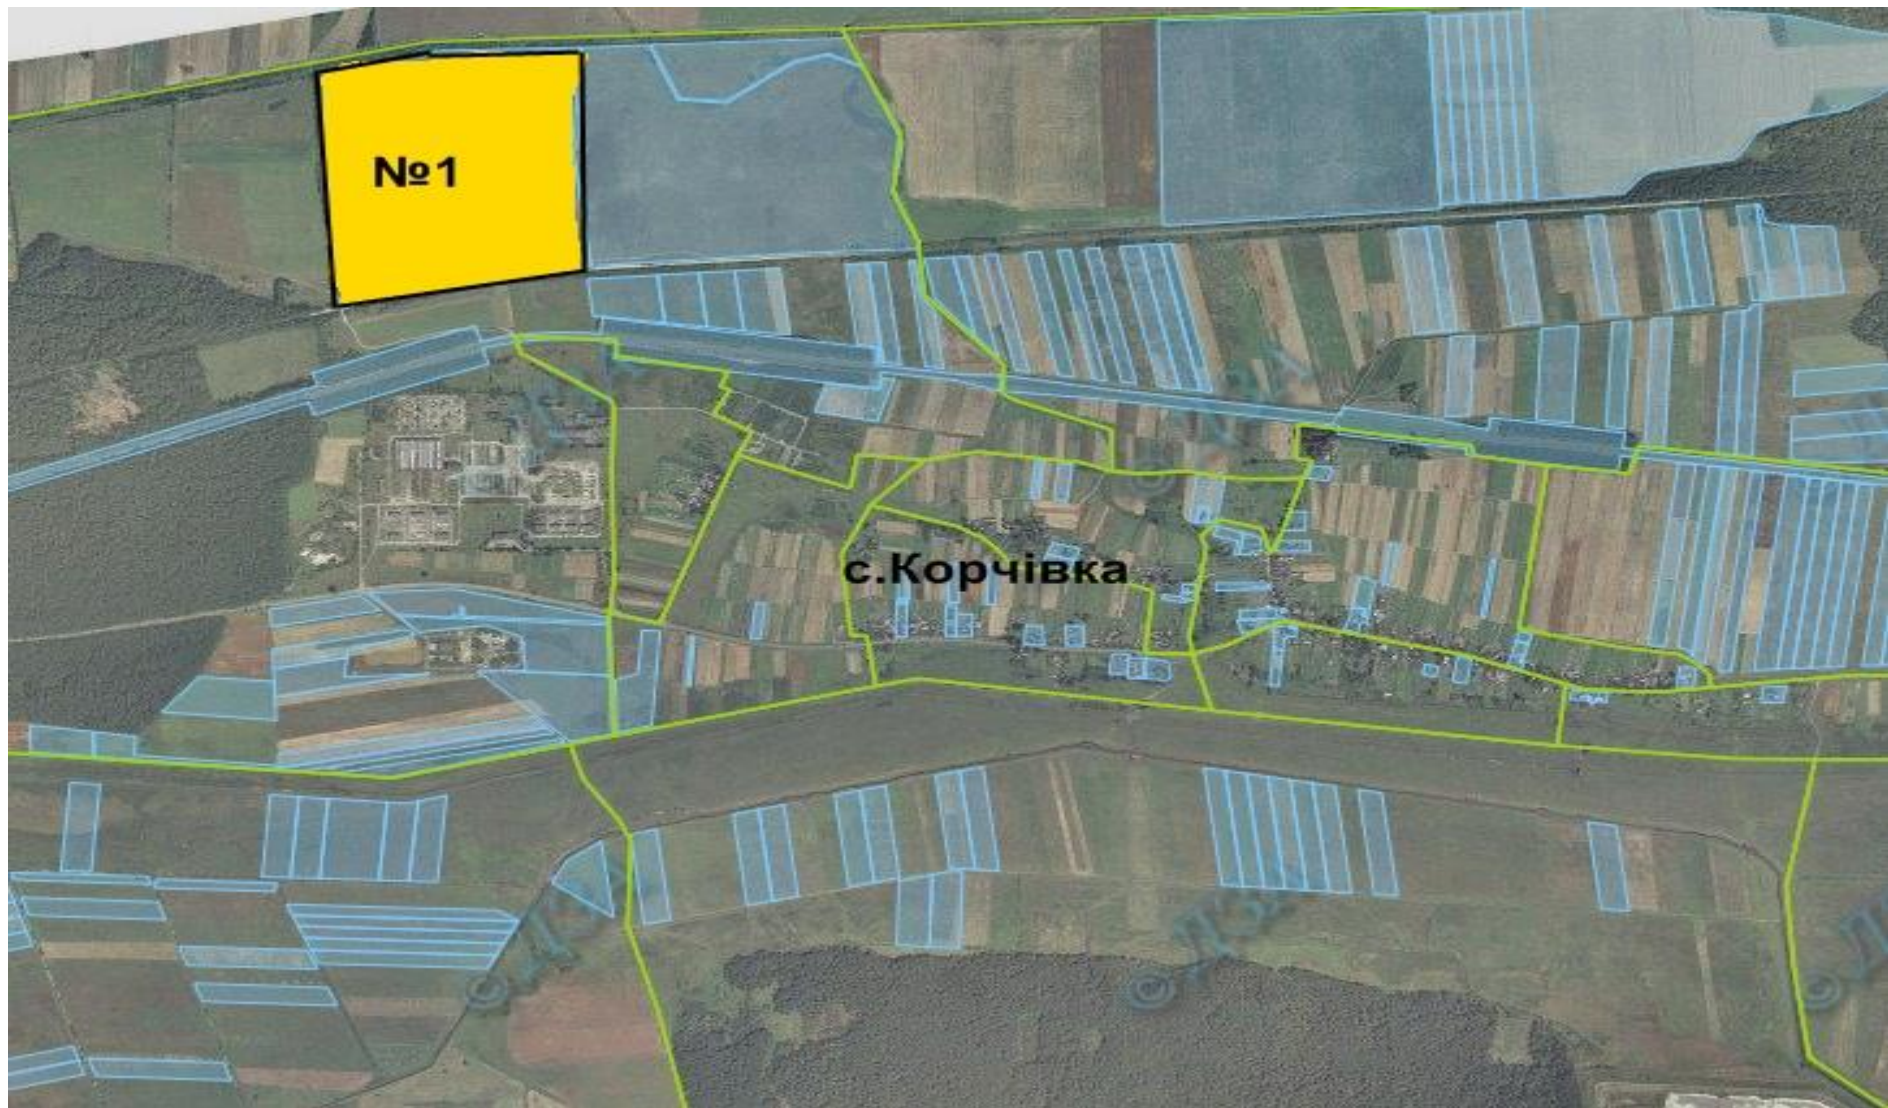

**Інформація про земельні ділянки,
які включено до Переліку земельних ділянок
сільськогосподарського призначення державної власності (за межами населеного пункту)
для продажу права оренди на земельних торгах
на території Корчівської сільської ради Сокальського району Львівської області,
станом на 1 листопада 2018 року**

№ за/п	Місце розташування земельної ділянки	Площа, га	Угіддя	Кадастровий номер земельної ділянки (у разі наявності)	Цільове призначення	Примітка	Відстань до автомагістралі	Відстань до залізниці
1	2	3	4	5	6	7	8	9
1	Корчівська сільська рада (за межами населеного пункту)	40,6902	рілля	4624882800:01:000:0049	для ведення товарного сільськогосподарського виробництва (виробництво органічної продукції)	Включено до Переліку	до автомагістралі КиївЧоп - 92 км	до залізниці - 2км

**СОКАЛЬСЬКИЙ РАЙОН
КОРЧІВСЬКА СІЛЬСЬКА РАДА**

**СОКАЛЬСЬКИЙ РАЙОН
КОРЧІВСЬКА СІЛЬСЬКА РАДА**

 Ділянка №1 площа – 40,6902га, угіддя – рілля, кадастровий номер 4624882800:01:000:0049