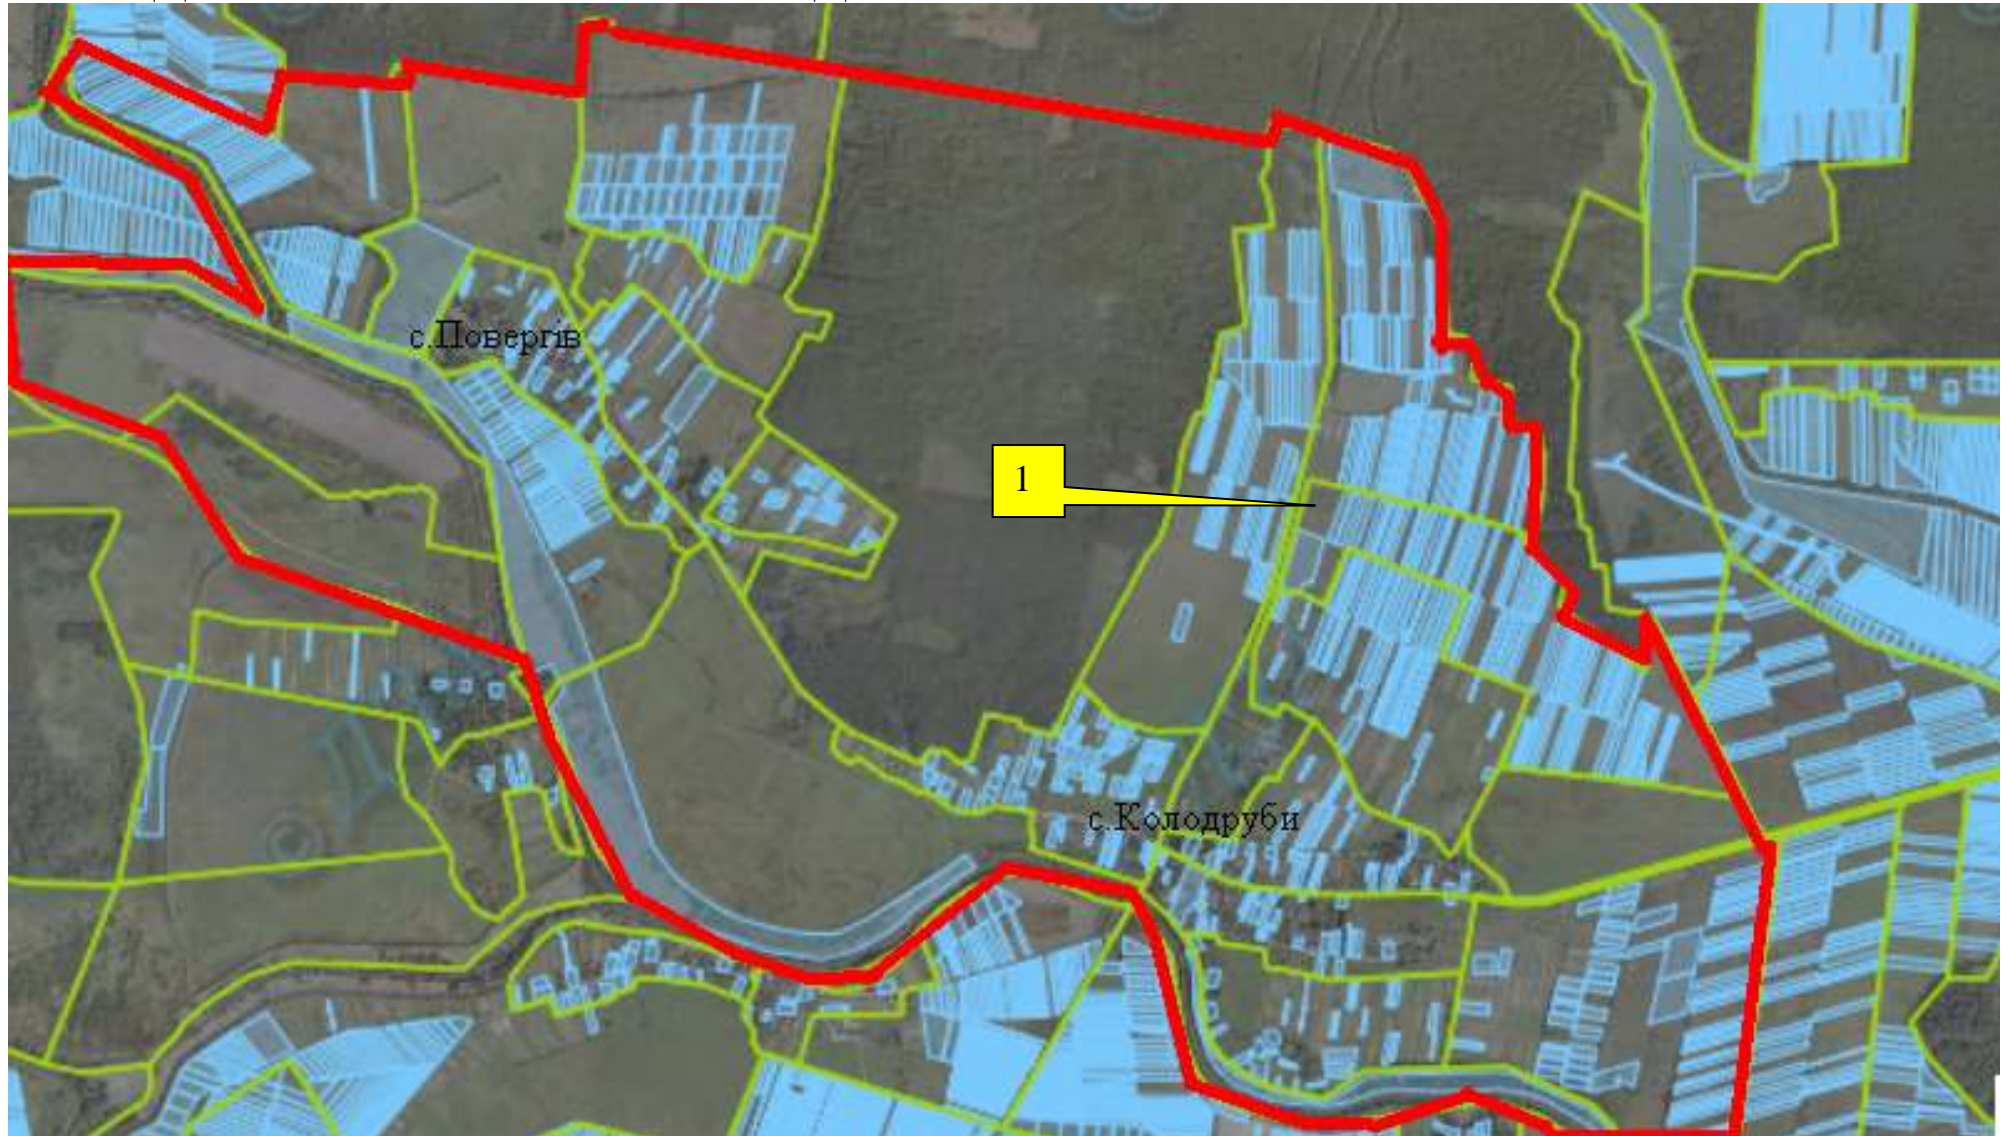

**МИКОЛАЇВСЬКИЙ РАЙОН
КОЛОДРУБІВСЬКА СІЛЬСЬКА РАДА**

 Ділянка №1 площа 2,0000 га, угіддя- рілля кадастровий номер 4623084400:11:000:

**МИКОЛАЇВСЬКИЙ РАЙОН
КОЛОДРУБІВСЬКА СІЛЬСЬКА РАДА**

1 Ділянка №1 площа 2,0000 га, угіддя- рілля кадастровий номер 4623084400:11:000: